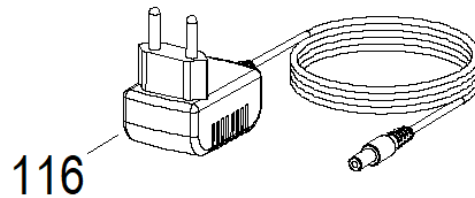

№	Артикул	Наименование	Σ	№	Артикул	Наименование	Σ
100	2600225000	Винт М6х60	2	109	1053342000	Гнездо ключа	1
101	1054699000	Корпус электрозапуска R	1	110	2400928000	Выключатель безопасности	1
102	1053339000	Кнопка (без выключателя)	1	111	1050218000	Хомут кабельный	1
103	1053343000	Ключ безопасности	1	112	2600474000	Винт самонарезающий 2,9х13	2
104	1054698000	Корпус электрозапуска L	1	113	1002849000	Контактная группа аккумулятора	1
105	2600534000	Винт самонарезающий 4,2х18	4	114	1002850000	Кабель	1
106	2600140000	Гайка М6	2	115	V1511	Аккумулятор	1
107	2400926000	Выключатель запуска	1	116	CH1511	Устройство зарядное	1
108	2400931000	Кабель	1	130	1002906000	Корпус электрозапуска комплект	1