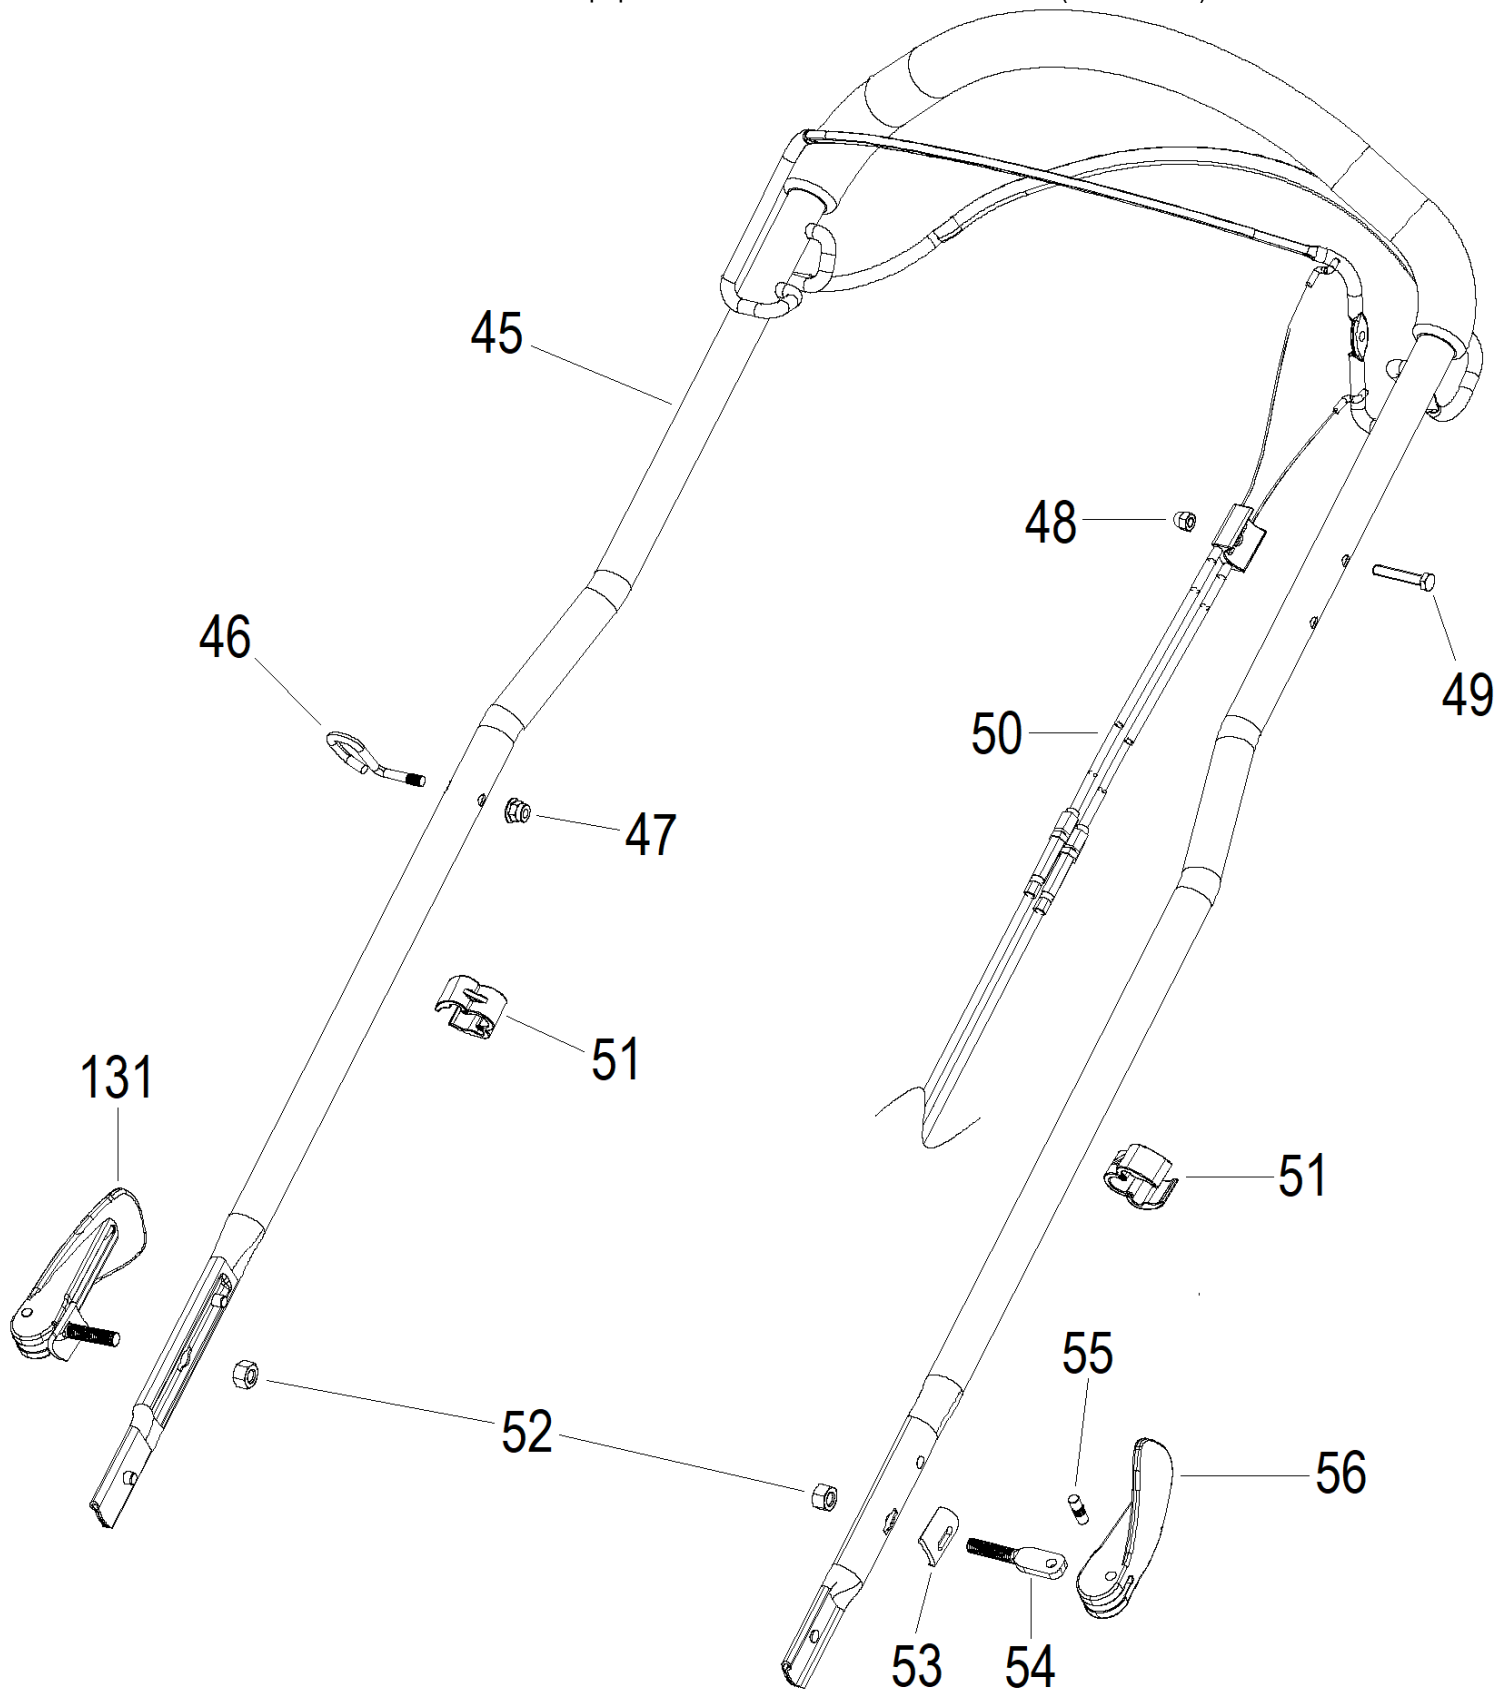

Расшифровку обозначений см на стр. 3

№	Артикул	Наименование	Σ	№	Артикул	Наименование	Σ
21	2600141000	Гайка М8	4	85	1000873000	Шестерня привода правого колеса	1
37	1400163000	Ремень 10x812Ld 825La	1	86	1251002000	Штифт D5x21,5	2
71	2600711000	Кольцо стопорное	1	87	03090010020	Подшипник 6001	2
72	1350089000	Пружина	1	88	2600232000	Винт М8x25	4
73	1002262000	Рычаг регулировки высоты	1	89	1200175000	Кронштейн крепления оси	2
74	1350254000	Пружина	1	90	2600173000	Гайка М8	4
75	1252772000	Тяга	1	91	1006282000	Редуктор привода колес	1
76	2600427000	Шайба	6	92	1251065000	Шайба	1
77	2600140000	Гайка М6	2	93	1000872000	Шестерня привода левого колеса	1
78	1052586000	Колпак заднего колеса наружный	2	94	1003114000	Пружина	1
79	1250310000	Подшипник	8	95	1051255000	Колпак переднего колеса	2
80	1000572000	Колесо заднее	2	96	1050643000	Колесо переднее	2
81	2600458000	Шайба волнистая	4	97	1050642000	Втулка крепления передней оси	2
82	1051334000	Колпак заднего колеса внутренний	2	98	1006279000	Ось передних колес	1
83	1001936000	Ось колес задняя	1	99	1250469000	Скоба крепления передней оси	2
84	2600687000	Кольцо стопорное	8				

№	Артикул	Наименование	Σ	№	Артикул	Наименование	Σ
29	2600721000	Винт самонарезающий 4,8x16	4	64	2600709000	Кольцо стопорное	2
58	1052579000	Накладка	1	65	1350253000	Пружина правая	1
59	1052578000	Индикатор заполнения	1	66	1251798000	Ось	1
60	1052659000	Травосборник верхняя часть	1	67	1052657000	Крышка отсека травосборника	1
61	1251797000	Рамка травосборника	1	68	1350252000	Пружина левая	1
62	1250865000	Шайба фигурная	4	69	1052658000	Основание крышки	1
63	1001237000	Травосборник нижняя часть	1	70	2601130000	Винт самонарезающий 4,8x10	5