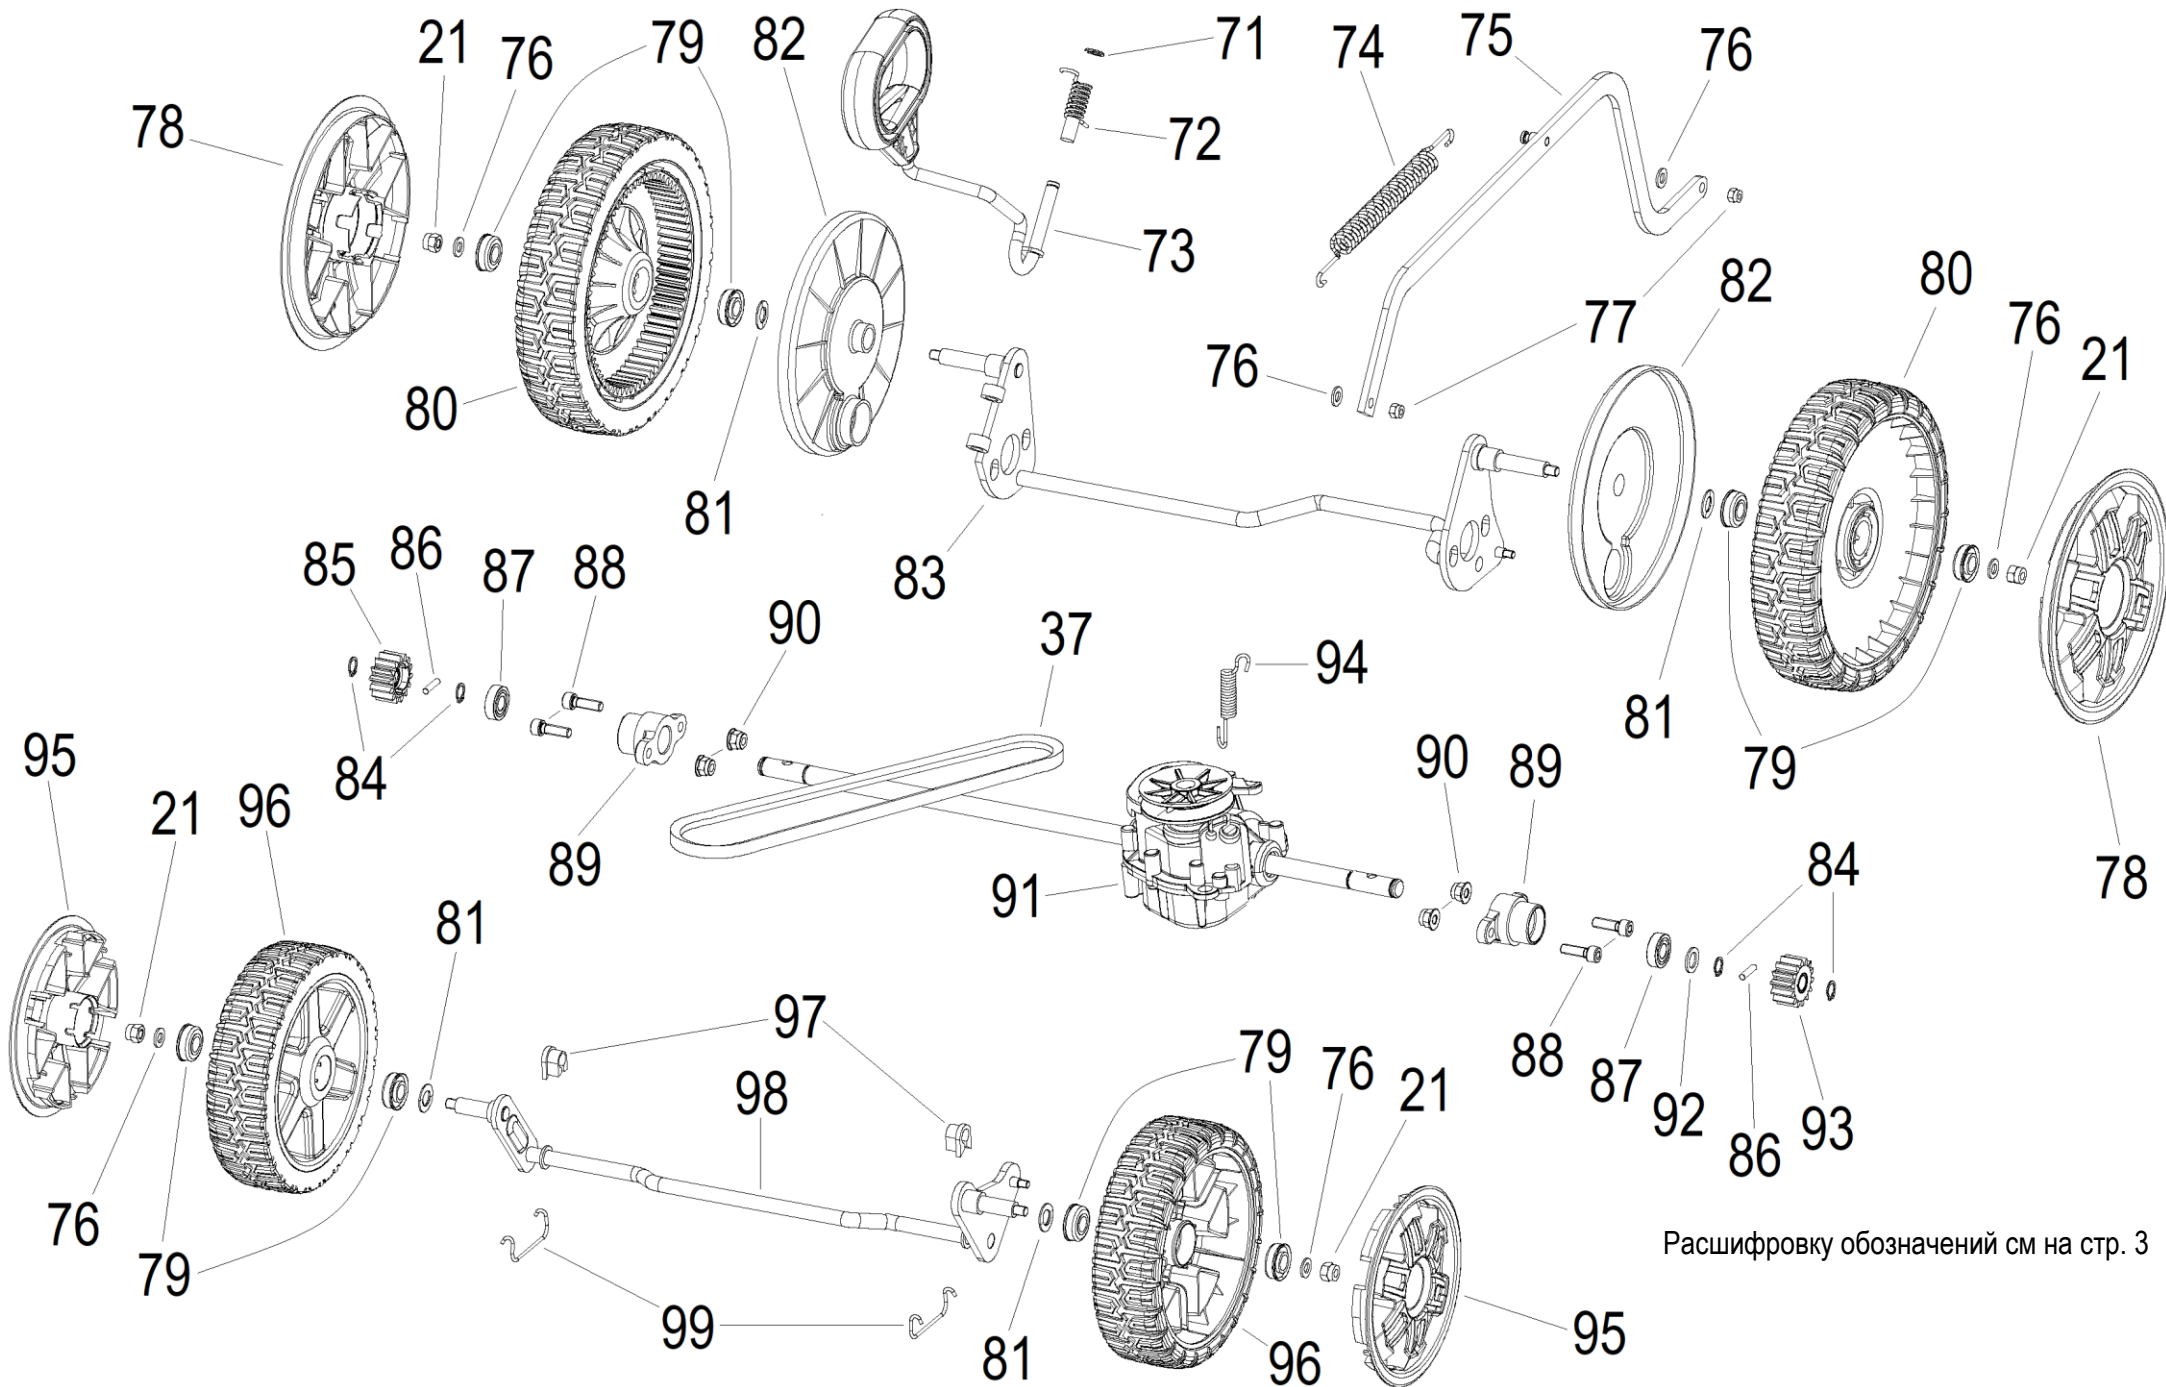

Расшифровку обозначений см на стр. 3

№	Артикул	Наименование	Σ	№	Артикул	Наименование	Σ
21	2600141000	Гайка М8	4	85	1000873000	Шестерня привода правого колеса	1
37	1400163000	Ремень 10x812Ld 825La	1	86	1251002000	Штифт D5x21,5	2
71	2600711000	Кольцо стопорное	1	87	03090010020	Подшипник 6001	2
72	1350089000	Пружина	1	88	2600232000	Винт М8x25	4
73	1002262000	Рычаг регулировки высоты	1	89	1200175000	Кронштейн крепления оси	2
74	1350254000	Пружина	1	90	2600173000	Гайка М8	4
75	1252772000	Тяга	1	91	1006282000	Редуктор привода колес	1
76	2600427000	Шайба	6	92	1251065000	Шайба	1
77	2600140000	Гайка М6	2	93	1000872000	Шестерня привода левого колеса	1
78	1052586000	Колпак заднего колеса наружный	2	94	1003114000	Пружина	1
79	1250310000	Подшипник	8	95	1051255000	Колпак переднего колеса	2
80	1000572000	Колесо заднее	2	96	1050643000	Колесо переднее	2
81	2600458000	Шайба волнистая	4	97	1050642000	Втулка крепления передней оси	2
82	1051334000	Колпак заднего колеса внутренний	2	98	1006279000	Ось передних колес	1
83	1001936000	Ось колес задняя	1	99	1250469000	Скоба крепления передней оси	2
84	2600687000	Кольцо стопорное	8				