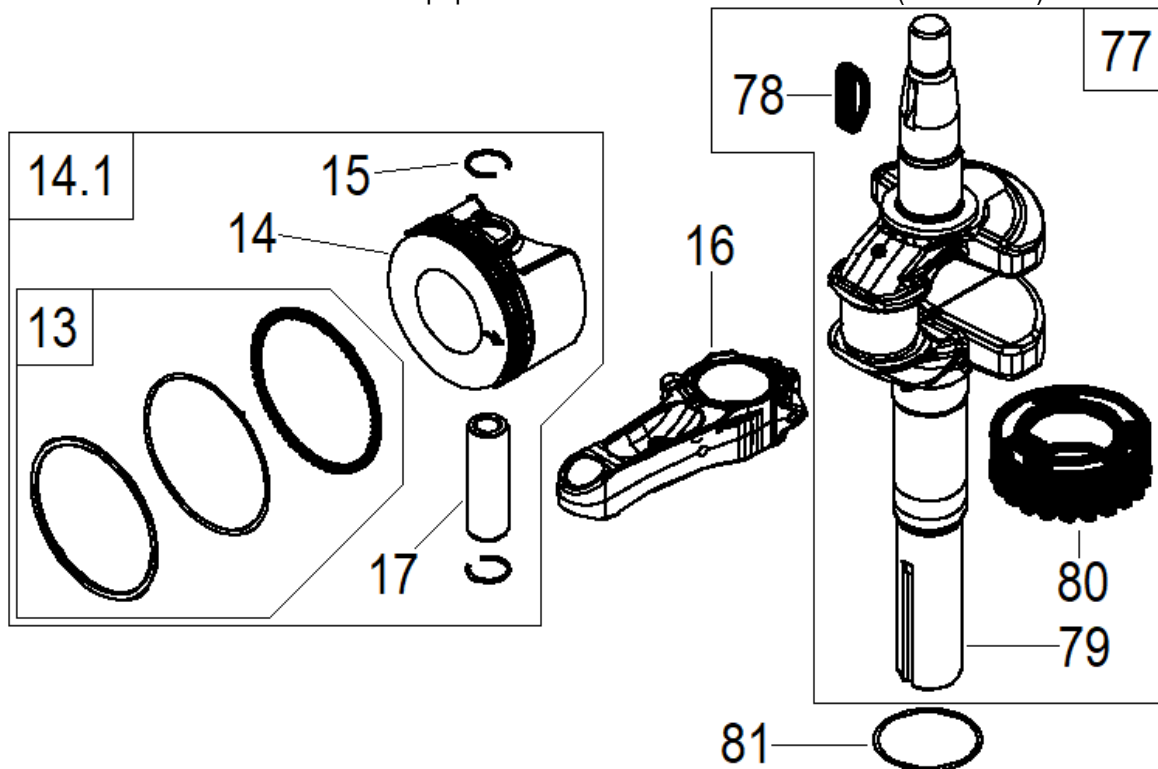

№	Артикул	Наименование	Σ	№	Артикул	Наименование	Σ
13	100805709	Кольца комплект	1	77	100727938	Коленвал комплект	1
14	100161752	Поршень пустой	1	78	380620050-0001	Шпонка сегм 4x5,5x18 маховика	1
14.1	100805709208	Поршень комплект	1	79	100727940	Коленвал	1
15	34060132001000	Кольцо стопорное	2	80	100003467	Шестерня	1
16	100051304	Шатун	1	81	380450518-0001	Шайба 25,4x34x1	1
17	100003118	Палец 13x47	1				

№	Артикул	Наименование	Σ	№	Артикул	Наименование	Σ
4	100004421	Коромысло клапана комплект	2	9	100004261	Тарелка толкателя клапана	2
5	100004579	Сухарь клапана	2	10	100004598	Колпачок маслосъемный	1
6	100004467	Направляющая толкателей клапана	1	11	100004543	Клапан выпускной	1
7	100004564	Пружина клапана	2	12	100004520	Клапан впускной	1
8	100050914	Толкатель клапана штанга	2	71	100802566	Распредвал	1