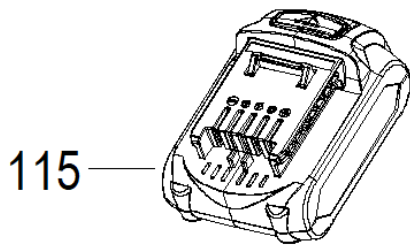

№	Артикул	Наименование	Σ	№	Артикул	Наименование	Σ
100	2600225000	Винт М6х60	2	109	1053342000	Гнездо ключа	1
101	1054699000	Корпус электрозапуска R	1	110	2400928000	Выключатель безопасности	1
102	1053339000	Кнопка (без выключателя)	1	111	1050218000	Хомут кабельный	1
103	1053343000	Ключ безопасности	1	112	2600474000	Винт самонарезающий 2,9х13	2
104	1054698000	Корпус электрозапуска L	1	113	1002849000	Контактная группа аккумулятора	1
105	2600534000	Винт самонарезающий 4,2х18	4	114	1002850000	Кабель	1
106	2600140000	Гайка М6	2	115	V1511	Аккумулятор	1
107	2400926000	Выключатель запуска	1	116	CH1511	Устройство зарядное	1
108	2400931000	Кабель	1	130	1002906000	Корпус электрозапуска комплект	1