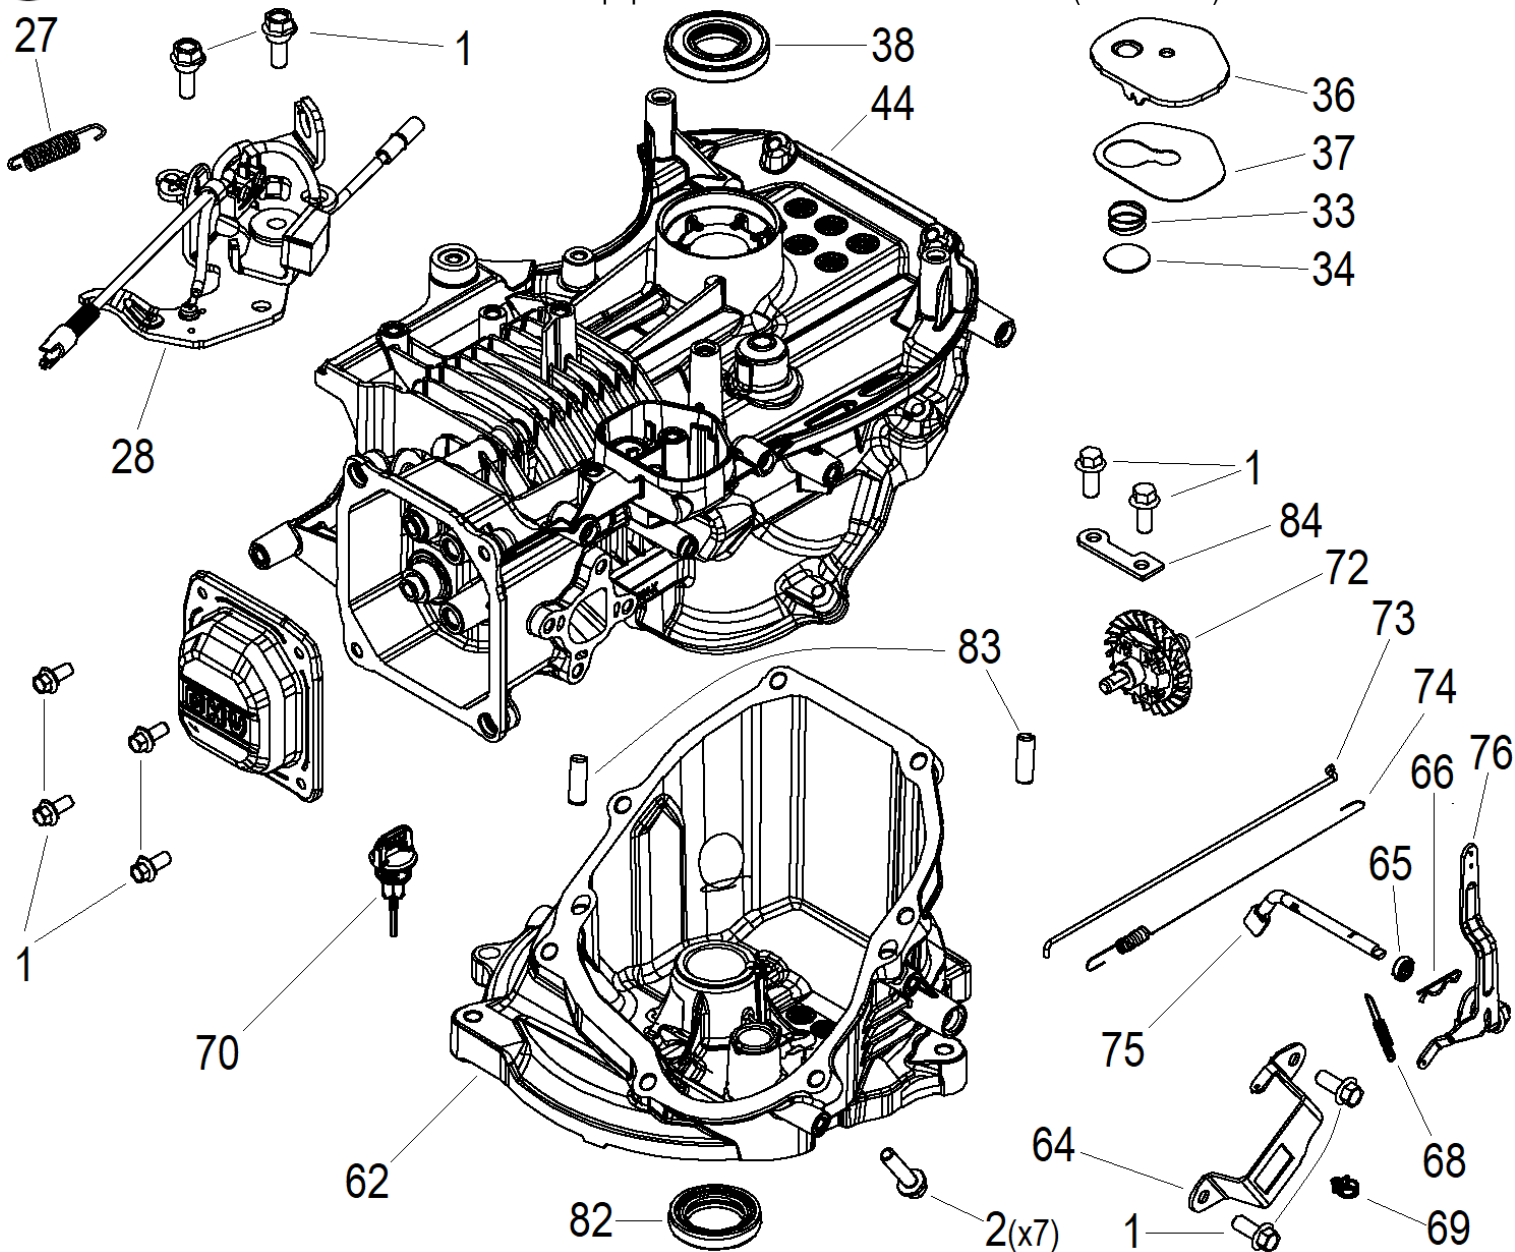

№	Артикул	Наименование	Σ	№	Артикул	Наименование	Σ
1	100011571-0001	Болт М6х14	8	66	100007986	Шплинт	1
2	100033100-0005	Болт М6х25	7	68	100007833	Пружина	1
27	100091431	Пружина тормоза маховика	1	69	100000671	Хомут кабельный	1
28	100091442	Тормоз маховика	1	70	100004098-0010	Щуп уровня масла	1
33	100008440	Пружина	1	72	100008293	Регулятор оборотов центробежный	1
34	100004085	Клапан вентиляции картера	1	73	100007937	Тяга рычага регулятора оборотов	1
36	100004049	Крышка камеры вентиляции	1	74	100007911	Пружина тяги рычага рег. оборотов	1
37	100010256	Прокладка крышки	1	75	100007966	Вал рычага регулятора оборотов	1
38	100017639	Сальник 20х42х7	1	76	100008401	Рычаг регулятора оборотов	1
44	100710938	Картер	1	82	380650335-0001	Сальник 25х38х7	1
62	100805124	Крышка картера	1	83	100010546	Штифт 7х20 установочный	2
64	100730935	Скоба	1	84	100008451	Скоба	1
65	100017629	Сальник 5х10х4	1