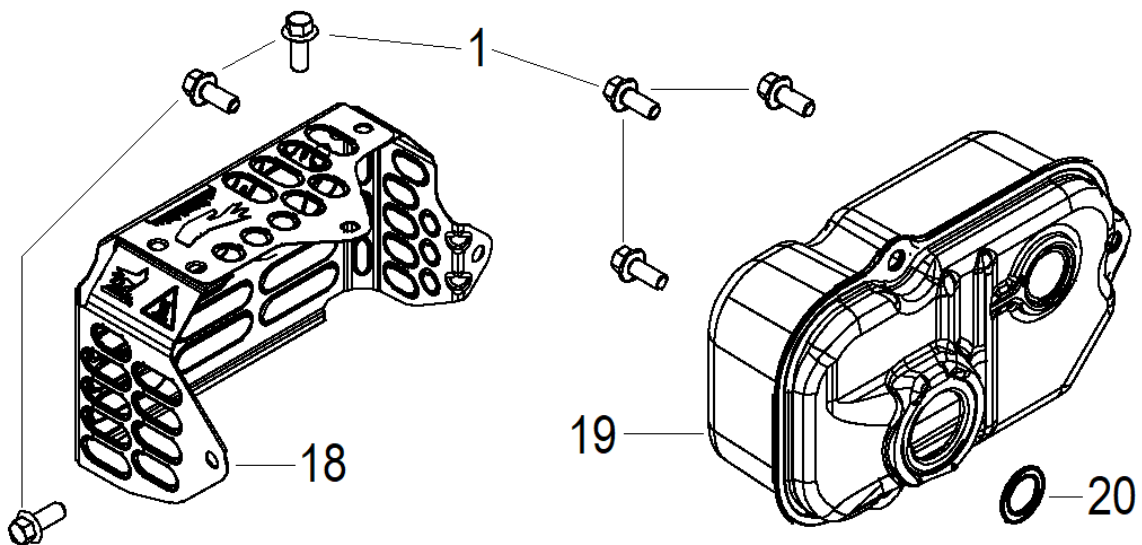

№	Артикул	Наименование	Σ	№	Артикул	Наименование	Σ
1	100011571-0001	Болт М6х14	6	19	100712773	Глушитель	1
18	100802567	Крышка глушителя	1	20	100711792	Прокладка глушителя	1