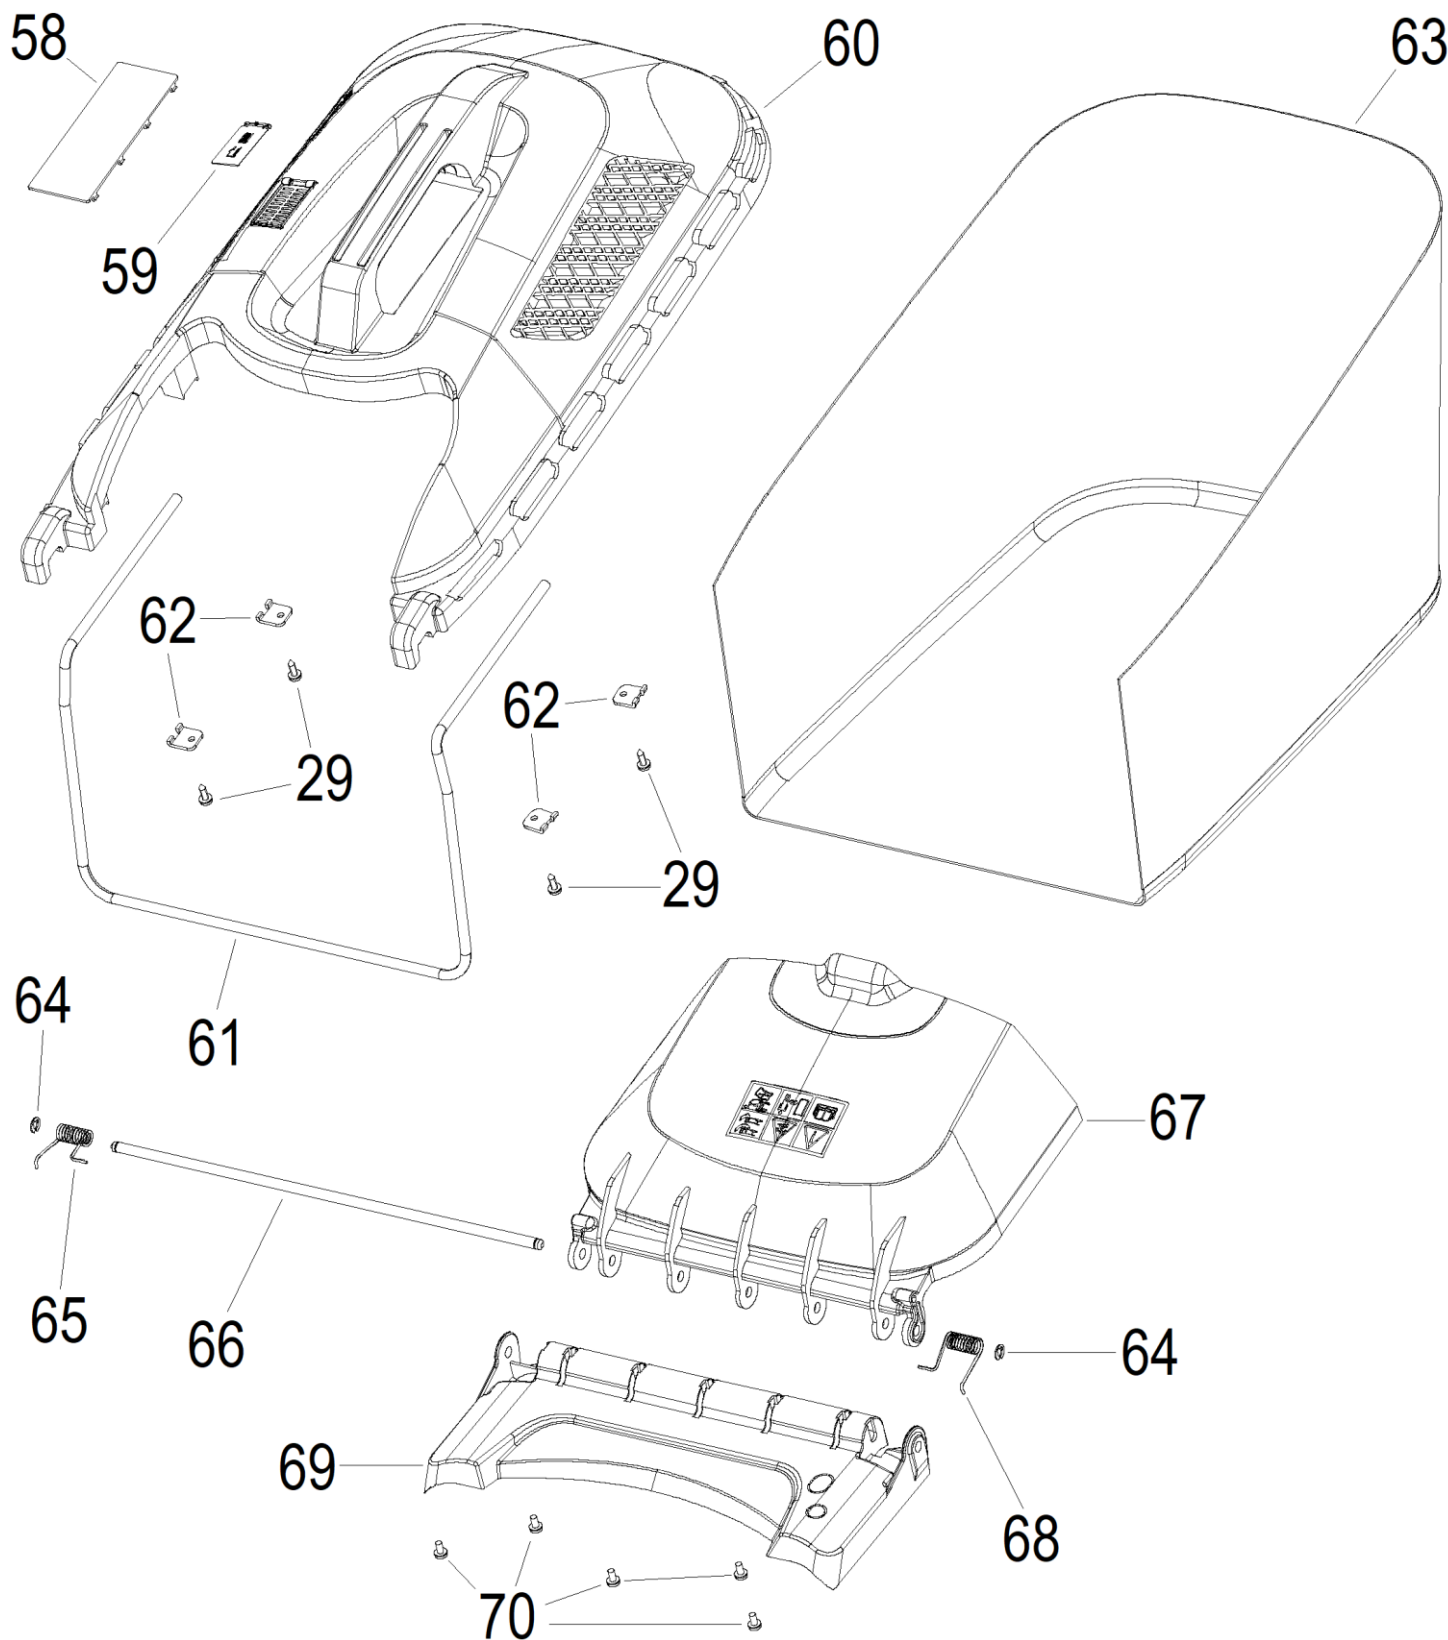

№	Артикул	Наименование	Σ	№	Артикул	Наименование	Σ
2	1050776000	Колпачок пружины	1	18	1005043000	Кронштейн рукоятки правый	1
3	1350101000	Пружина	1	19	1251602000	Хомут кабельный	1
4	1250515000	Ось	1	20	2600228000	Винт М8х12	1
5	1251813000	Ось	1	21	2600141000	Гайка М8	6
6	1350256000	Пружина	1	22	1006281000	Дека	1
7	1251800000	Скоба	1	23	2600309000	Винт М5х12	1
8	1052671000	Скоба	1	24	2600139000	Гайка М5	1
9	1050774000	Крышка бокового выброса	1	25	2700137000	Кольцо уплотнительное 11х2,65	1
10	2600099000	Болт М6х10	2	26	1052946000	Штуцер подвода воды для очистки	1
11	1251814000	Кольцо стопорное	1	27	1251799000	Кронштейн рукоятки левый	1
12	1051292000	Направляющая бокового выброса	1	28	1052655000	Накладка передней панели	1
13	1050640000	Заглушка для мульчирования	1	29	2600721000	Винт самонарезающий 4,8х16	4
14	2600676000	Заклепка 4х16	2	30	1052654000	Панель передняя	1
15	1052661000	Крышка деки задняя	1	31	1250862000	Винт самонарезающий 4,8х13	6
16	2600720000	Винт самонарезающий 4,8х13	4	32	2601071000	Винт самонарезающий М5х12	3
17	2600111000	Болт М8х16	6	57	1051306000	Втулка проходная	1

№	Артикул	Наименование	Σ	№	Артикул	Наименование	Σ
29	2600721000	Винт самонарезающий 4,8x16	4	64	2600709000	Кольцо стопорное	2
58	1052579000	Накладка	1	65	1350253000	Пружина правая	1
59	1052578000	Индикатор заполнения	1	66	1251798000	Ось	1
60	1052659000	Травосборник верхняя часть	1	67	1052657000	Крышка отсека травосборника	1
61	1251797000	Рамка травосборника	1	68	1350252000	Пружина левая	1
62	1250865000	Шайба фигурная	4	69	1052658000	Основание крышки	1
63	1001237000	Травосборник нижняя часть	1	70	2601130000	Винт самонарезающий 4,8x10	5