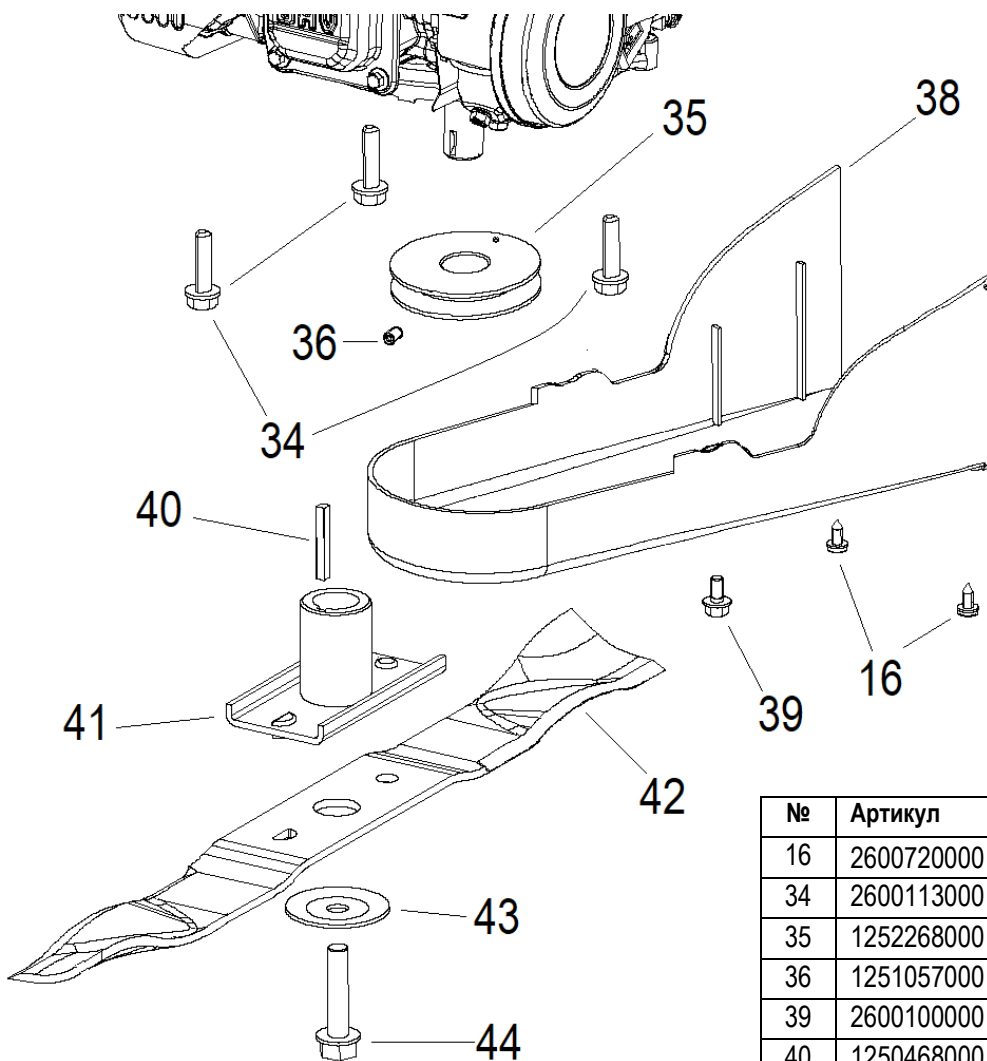

№	Артикул	Наименование	Σ	№	Артикул	Наименование	Σ
21	2600141000	Гайка М8	4	85	1000873000	Шестерня привода правого колеса	1
37	1400163000	Ремень 10x812Ld 825La	1	86	1251002000	Штифт D5x21,5	2
71	2600711000	Кольцо стопорное	1	87	03090010020	Подшипник 6001	2
72	1350089000	Пружина	1	88	2600232000	Винт М8x25	4
73	1002262000	Рычаг регулировки высоты	1	89	1200175000	Кронштейн крепления оси	2
74	1350254000	Пружина	1	90	2600173000	Гайка М8	4
75	1252772000	Тяга	1	91	1006282000	Редуктор привода колес	1
76	2600427000	Шайба	6	92	1251065000	Шайба	1
77	2600140000	Гайка М6	2	93	1000872000	Шестерня привода левого колеса	1
78	1052586000	Колпак заднего колеса наружный	2	94	1003114000	Пружина	1
79	1250310000	Подшипник	8	95	1051255000	Колпак переднего колеса	2
80	1000572000	Колесо заднее	2	96	1050643000	Колесо переднее	2
81	2600458000	Шайба волнистая	4	97	1050642000	Втулка крепления передней оси	2
82	1051334000	Колпак заднего колеса внутренний	2	98	1006279000	Ось передних колес	1
83	1001936000	Ось колес задняя	1	99	1250469000	Скоба крепления передней оси	2
84	2600687000	Кольцо стопорное	8				

№	Артикул	Наименование	Σ
16	2600720000	Винт самонарезающий 4,8x13	2
34	2600113000	Болт М8x25	3
35	1252268000	Шкив	1
36	1251057000	Винт установочный	1
39	2600100000	Болт М6x12	1
40	1250468000	Шпонка	1
41	1250460000	Адаптер ножа	1
42	C5243	Нож мульчирующий	1
43	1250061000	Шайба	1
44	1250302000	Болт 3/8-24	1