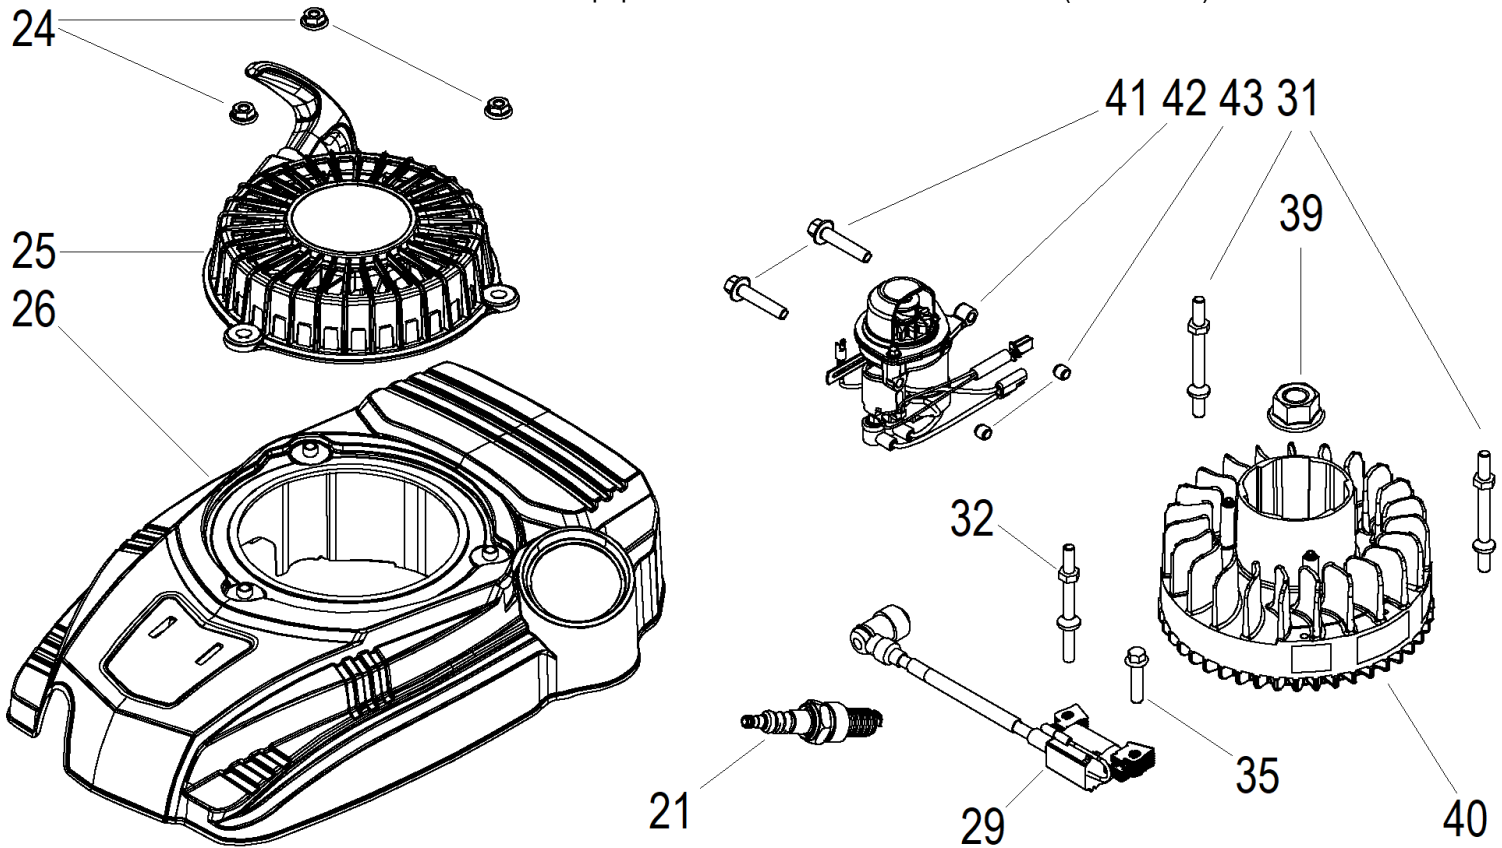

№	Артикул	Наименование	Σ	№	Артикул	Наименование	Σ
21	F7RTC	Свеча зажигания (CSPA PRO C05)	1	32	100806764	Шпилька М6х83	1
24	100011463-0002	Гайка М6	3	35	100011268-0003	Болт М6х25	1
25	100007218-0001	Стартер ручной	1	40	100727317	Маховик	1
26	100757163-0001	Кожух маховика	1	41	100011222-0001	Болт М6х30	2
29	100807945	Магнето	1	42	100153694-0001	Стартер электрический	1
31	100091441	Шпилька М6х85	2	43	100010547	Втулка 8х8	2