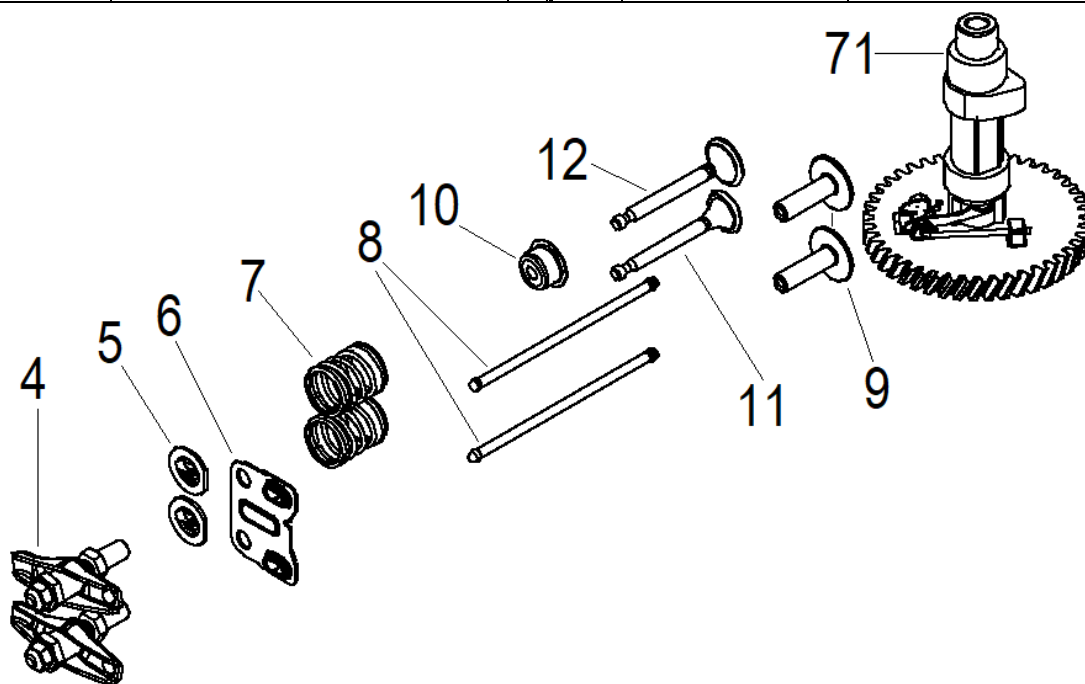

№	Артикул	Наименование	Σ	№	Артикул	Наименование	Σ
13	100805709	Кольца комплект	1	77	100727938	Коленвал комплект	1
14	100161752	Поршень пустой	1	78	380620050-0001	Шпонка сегм 4x5,5x18 маховика	1
14.1	100805709208	Поршень комплект	1	79	100727940	Коленвал	1
15	34060132001000	Кольцо стопорное	2	80	100003467	Шестерня	1
16	100051304	Шатун	1	81	380450518-0001	Шайба 25,4x34x1	1
17	100003118	Палец 13x47	1