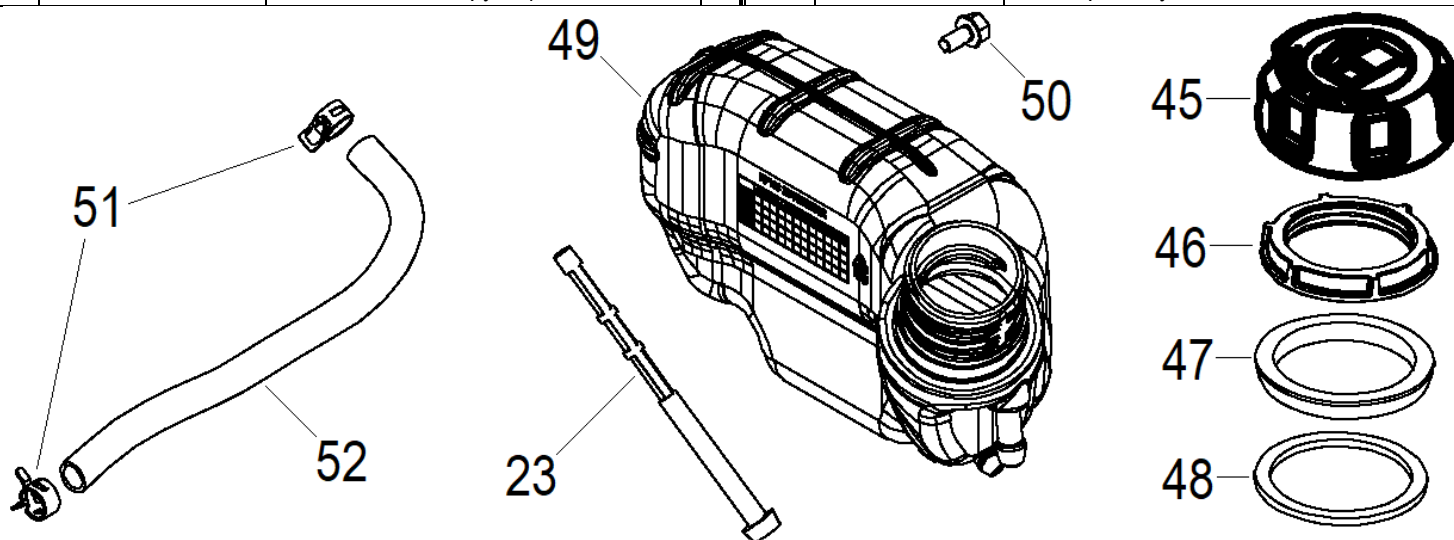

№	Артикул	Наименование	Σ	№	Артикул	Наименование	Σ
1	100011571-0001	Болт М6х14	1	57	100005646	Теплоизолятор	1
22	100759412	Шланг сапуна	1	58	100074676	Прокладка под карбюратор	1
24	100011463-0002	Гайка М6	2	59	100055832	Болт М6х20	2
54	100011149-0001	Болт М6х80	2	60	100051057	Прокладка корпус фильтра	1
55	100089023	Прокладка под теплоизолятор	2	63	100757157	Корпус воздушного фильтра	1
56	100086003	Лист теплоизолирующий	1	67	100004763	Фильтр воздушный	1