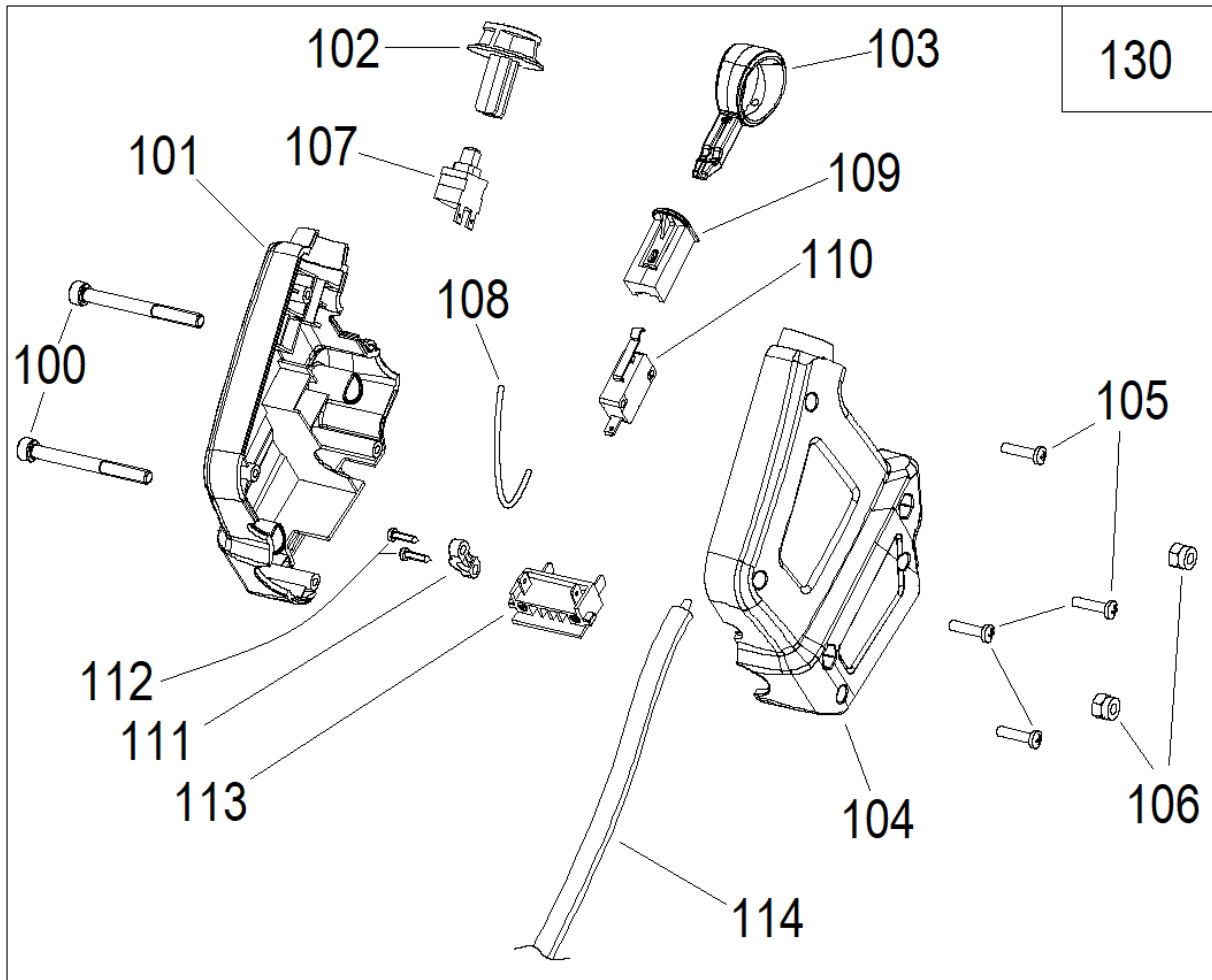

№	Артикул	Наименование	Σ	№	Артикул	Наименование	Σ
100	2600225000	Винт М6х60	2	109	1053342000	Гнездо ключа	1
101	1054699000	Корпус электрозапуска R	1	110	2400928000	Выключатель безопасности	1
102	1053339000	Кнопка (без выключателя)	1	111	1050218000	Хомут кабельный	1
103	1053343000	Ключ безопасности	1	112	2600474000	Винт самонарезающий 2,9х13	2
104	1054698000	Корпус электрозапуска L	1	113	1002849000	Контактная группа аккумулятора	1
105	2600534000	Винт самонарезающий 4,2х18	4	114	1002850000	Кабель	1
106	2600140000	Гайка М6	2	115	V1511	Аккумулятор	1
107	2400926000	Выключатель запуска	1	116	CH1511	Устройство зарядное	1
108	2400931000	Кабель	1	130	1002906000	Корпус электрозапуска комплект	1