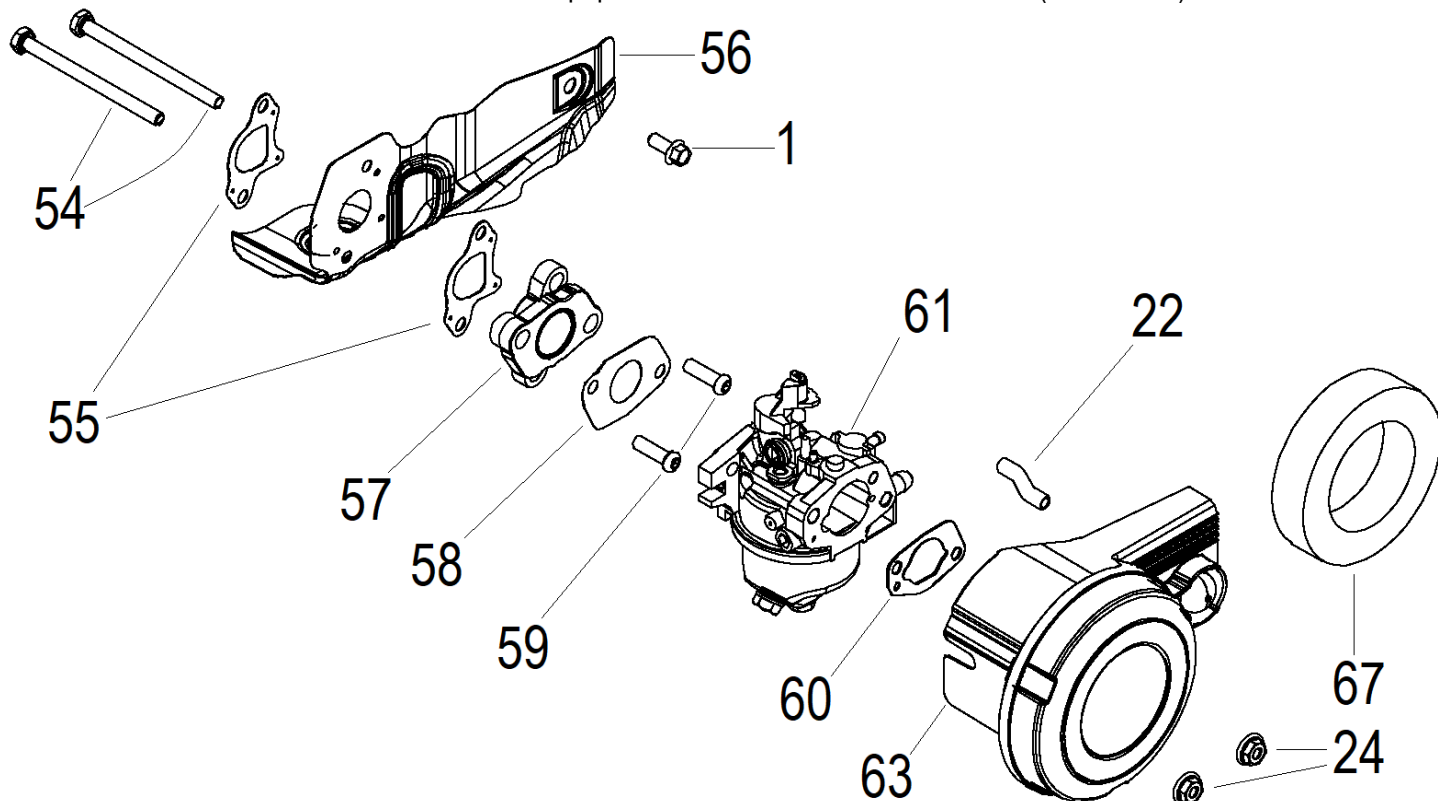

№	Артикул	Наименование	Σ	№	Артикул	Наименование	Σ
1	100011571-0001	Болт М6х14	1	57	100005646	Теплоизолятор	1
22	100759412	Шланг сапуна	1	58	100074676	Прокладка под карбюратор	1
24	100011463-0002	Гайка М6	2	59	100055832	Болт М6х20	2
54	100011149-0001	Болт М6х80	2	60	100051057	Прокладка корпус фильтра	1
55	100089023	Прокладка под теплоизолятор	2	63	100757157	Корпус воздушного фильтра	1
56	100086003	Лист теплоизолирующий	1	67	100004763	Фильтр воздушный	1

№	Артикул	Наименование	Σ	№	Артикул	Наименование	Σ
23	100009020	Фильтр топливный	1	49	100758188	Бак топливный	1
45	100008754	Крышка топливного бака	1	50	100011570-0001	Болт М6х12	1
46	100008880	Гайка	1	51	100053739	Хомут	2
47	100008662	Прокладка	1	52	100757484	Шланг топливный 6,3х11х295	1
48	100008936	Прокладка	1