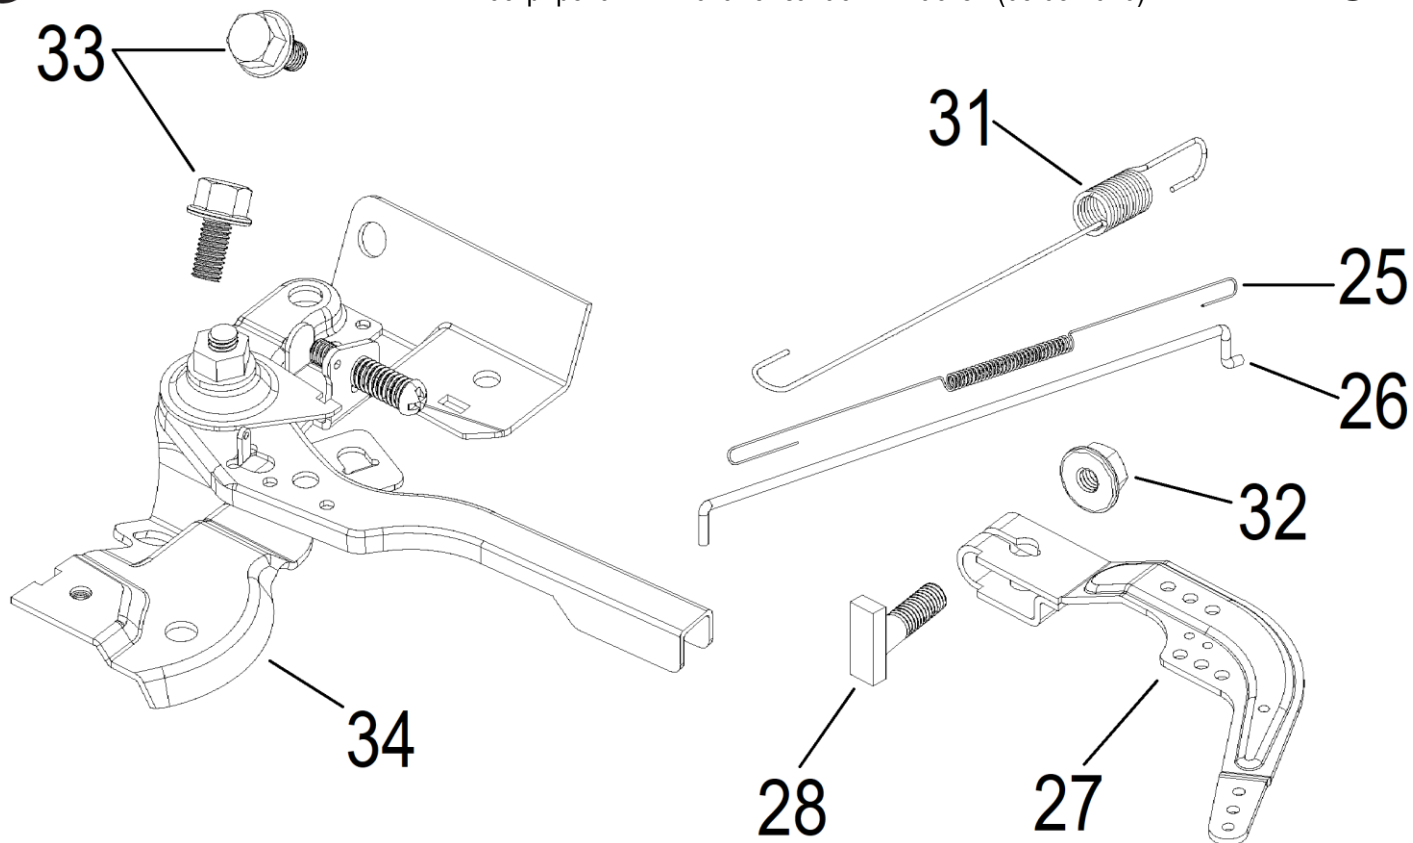

№	Артикул	Наименование	Σ	№	Артикул	Наименование	Σ
25	168F-070007	Пружина тяги рычага рег. оборотов	1	31	168F-070006	Пружина рычага рег. оборотов	1
26	168F-070005	Тяга рычага регулятора оборотов	1	32	GB6177.1-6	Гайка	1
27	168F-070004	Рычаг регулятора оборотов	1	33	GB/T16674.1-6-12	Болт	2
28	390006021BX	Болт с Т-образной головкой	1	34	168F-071000	Рычаг регулировки оборотов	1