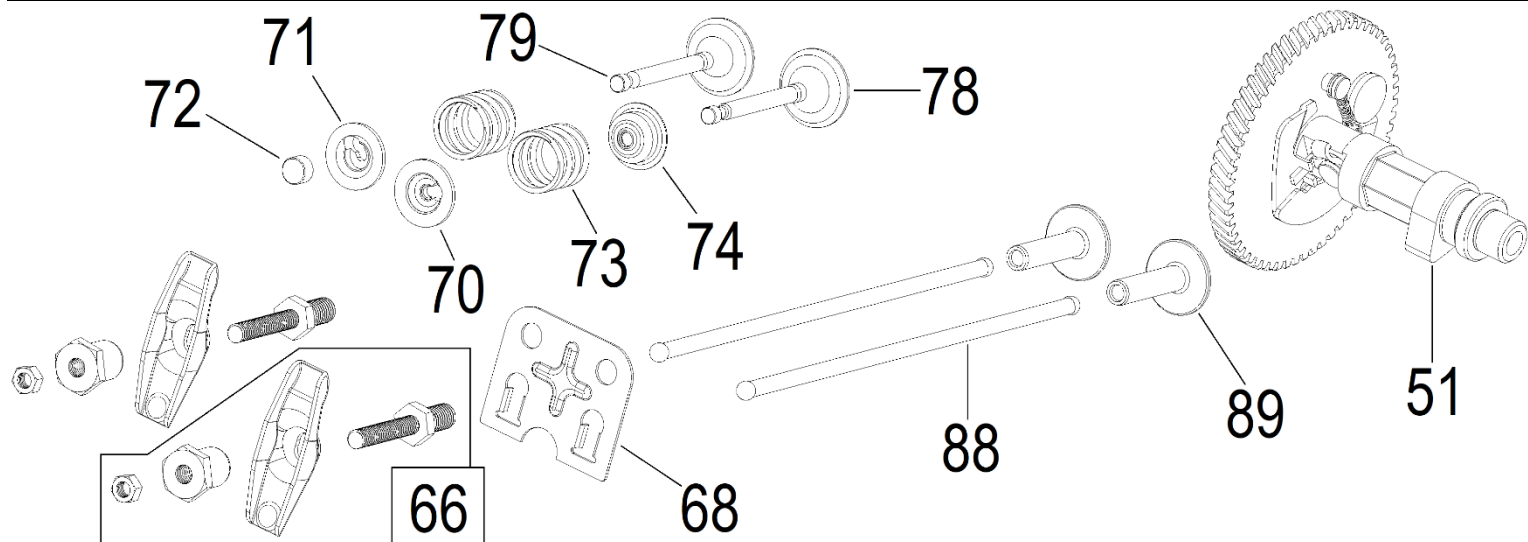

№	Артикул	Наименование	Σ	№	Артикул	Наименование	Σ
108	GB/T6177.1	Гайка М8	4	127	WB80-010003	Корпус крыльчатки	1
109	WB80-021000	Рама	1	128	WB80-012000	Клапан обратный	1
110	GB/T16674.1	Болт М8×33	4	129	GB/T3452.1-82	Кольцо уплотнит. 5×2.65	6
111	WP20A-022000	Опора рамы	4	130	WB80-010004	Корпус помпы сторона фланц	1
112	GB/T6177.1	Гайка М8	4	131	380840501-0001	Кольцо уплотнит. 23.6×3.55	2
115	WB80-010001	Корпус помпы сторона двиг	1	132	WP20A-010006	Пробка сливная/заливная	2
116	WP20A-010012	Шайба ф8×ф15×2	4	133	WB80-015000	Болт Т-образный	6
117	GB/T16674.1	Болт М8×30	4	134	WB80-010007	Кольцо уплотнит. патрубка	2
118	380840451-0001	Кольцо уплотнительное 265×5.3	1	135	WB80-010008	Патрубок рукава	2
119	039090100700	Кольцо уплотнител. 125×2.65	1	136	WB80-010009	Гайка фланца	2
122	WB80-011000	Сальник крыльчатки	1	137	WB80-014000	Хомут	3
124	WB80-010002	Крыльчатка	1	138	WB80-010016	Коннектор фильтра	1
125	GB/T93-87	Шайба ф8	2	139	WB80-013000	Фильтр всасывающий	1
126	GB/T70.1-08	Болт М8×30	2				

№	Артикул	Наименование	Σ	№	Артикул	Наименование	Σ
54	GB899-88-8-20	Шпилька	2	75	GB/T16674.1-8-55	Болт	4
60	GB/T16674.1-6-12	Болт	4	76	170F-021000	Головка цилиндра	1
61	DAA003	Крышка клапанов	1	77	168F-020001-10-14	Штифт направляющий	2
63	3048020400200	Прокладка крышки клапанов	1	80	170F-020002	Прокладка головки цилиндра	1
69	F7RTC	Свеча зажигания	1	98	GB899-88-6-113	Шпилька	2

№	Артикул	Наименование	Σ	№	Артикул	Наименование	Σ
38	380650347-0001	Сальник 25x41,25x6	1	48	168F-030002	Крышка картера	1
39	27606205	Подшипник 6205	1	49	DAC000	Щуп уровня масла	2
44	DAV005	Прокладка крышки картера	1	50	GBT166741-8-33	Болт М8х33	6
45	168F-030004	Штифт направляющий 18х14	2				