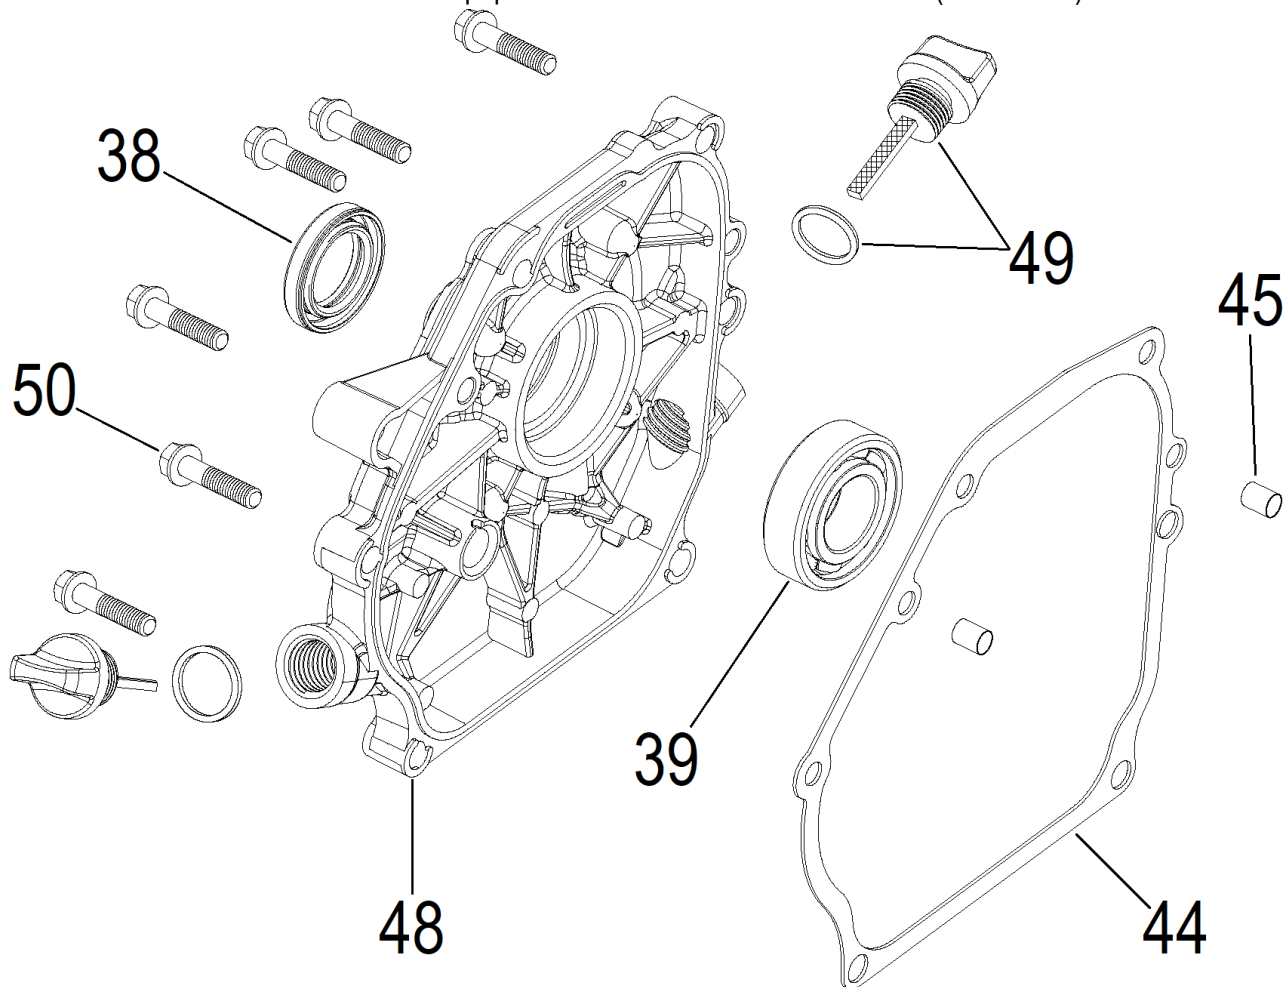

№	Артикул	Наименование	Σ	№	Артикул	Наименование	Σ
108	GB/T6177.1	Гайка М8	4	127	WB80-010003	Корпус крыльчатки	1
109	WB80-021000	Рама	1	128	WB80-012000	Клапан обратный	1
110	GB/T16674.1	Болт М8×33	4	129	GB/T3452.1-82	Кольцо уплотнит. 5×2.65	6
111	WP20A-022000	Опора рамы	4	130	WB80-010004	Корпус помпы сторона фланц	1
112	GB/T6177.1	Гайка М8	4	131	380840501-0001	Кольцо уплотнит. 23.6×3.55	2
115	WB80-010001	Корпус помпы сторона двиг	1	132	WP20A-010006	Пробка сливная/заливная	2
116	WP20A-010012	Шайба ф8×ф15×2	4	133	WB80-015000	Болт Т-образный	6
117	GB/T16674.1	Болт М8×30	4	134	WB80-010007	Кольцо уплотнит. патрубка	2
118	380840451-0001	Кольцо уплотнительное 265×5.3	1	135	WB80-010008	Патрубок рукава	2
119	039090100700	Кольцо уплотнител. 125×2.65	1	136	WB80-010009	Гайка фланца	2
122	WB80-011000	Сальник крыльчатки	1	137	WB80-014000	Хомут	3
124	WB80-010002	Крыльчатка	1	138	WB80-010016	Коннектор фильтра	1
125	GB/T93-87	Шайба ф8	2	139	WB80-013000	Фильтр всасывающий	1
126	GB/T70.1-08	Болт М8×30	2				

№	Артикул	Наименование	Σ	№	Артикул	Наименование	Σ
54	GB899-88-8-20	Шпилька	2	75	GB/T16674.1-8-55	Болт	4
60	GB/T16674.1-6-12	Болт	4	76	170F-021000	Головка цилиндра	1
61	DAA003	Крышка клапанов	1	77	168F-020001-10-14	Штифт направляющий	2
63	3048020400200	Прокладка крышки клапанов	1	80	170F-020002	Прокладка головки цилиндра	1
69	F7RTC	Свеча зажигания	1	98	GB899-88-6-113	Шпилька	2

№	Артикул	Наименование	Σ	№	Артикул	Наименование	Σ
38	380650347-0001	Сальник 25x41,25x6	1	48	168F-030002	Крышка картера	1
39	27606205	Подшипник 6205	1	49	DAC000	Щуп уровня масла	2
44	DAV005	Прокладка крышки картера	1	50	GBT166741-8-33	Болт М8х33	6
45	168F-030004	Штифт направляющий 18х14	2				