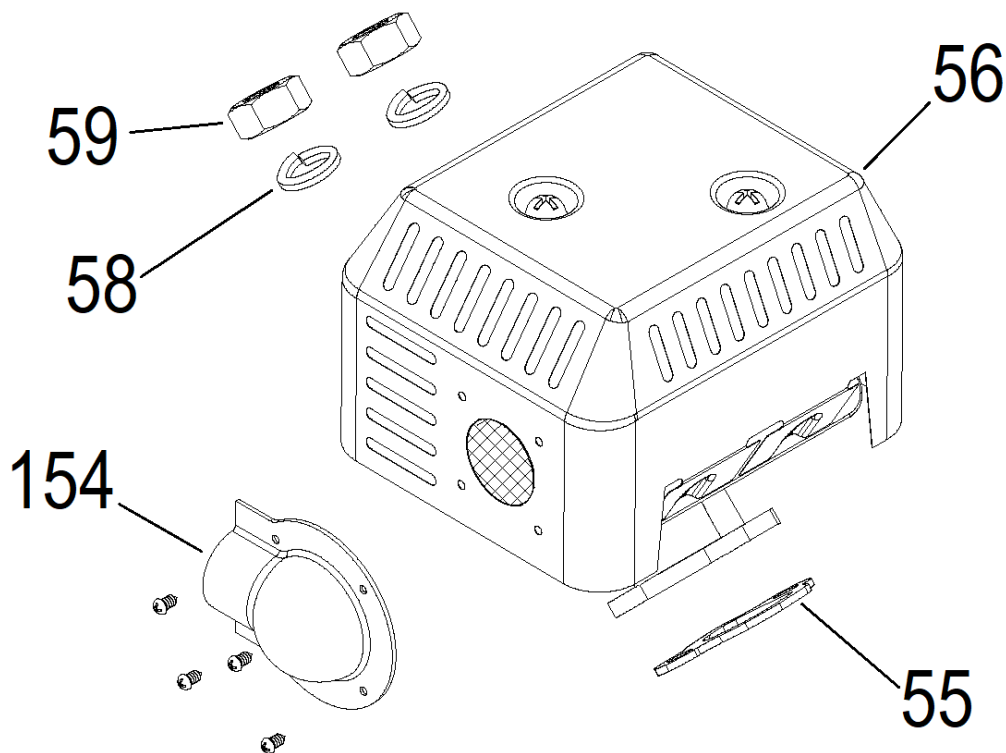

№	Артикул	Наименование	Σ	№	Артикул	Наименование	Σ
55	DAV001	Прокладка глушителя	1	59	GB/T6170.1-8	Гайка	2
56	168F-II-111000	Глушитель	1	154	110020119001	Отражатель выхлопных газов	1
58	GB93-87-8	Шайба гроверная	2