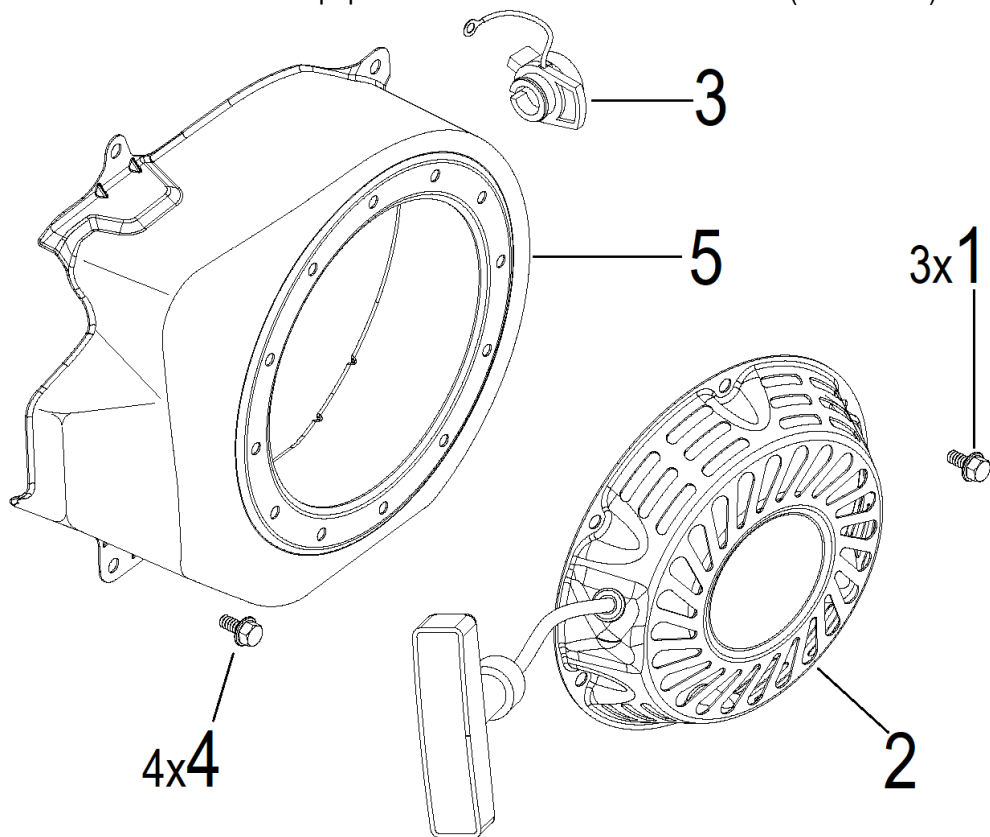

№	Артикул	Наименование	Σ	№	Артикул	Наименование	Σ
1	GB/T16674.1-6-7	Болт	3	4	GB/T16674.1-6-12	Болт	4
2	168F-091000	Стартер ручной	1	5	DBC020E31	Кожух маховика	1
3	DAD002	Выключатель зажигания	1