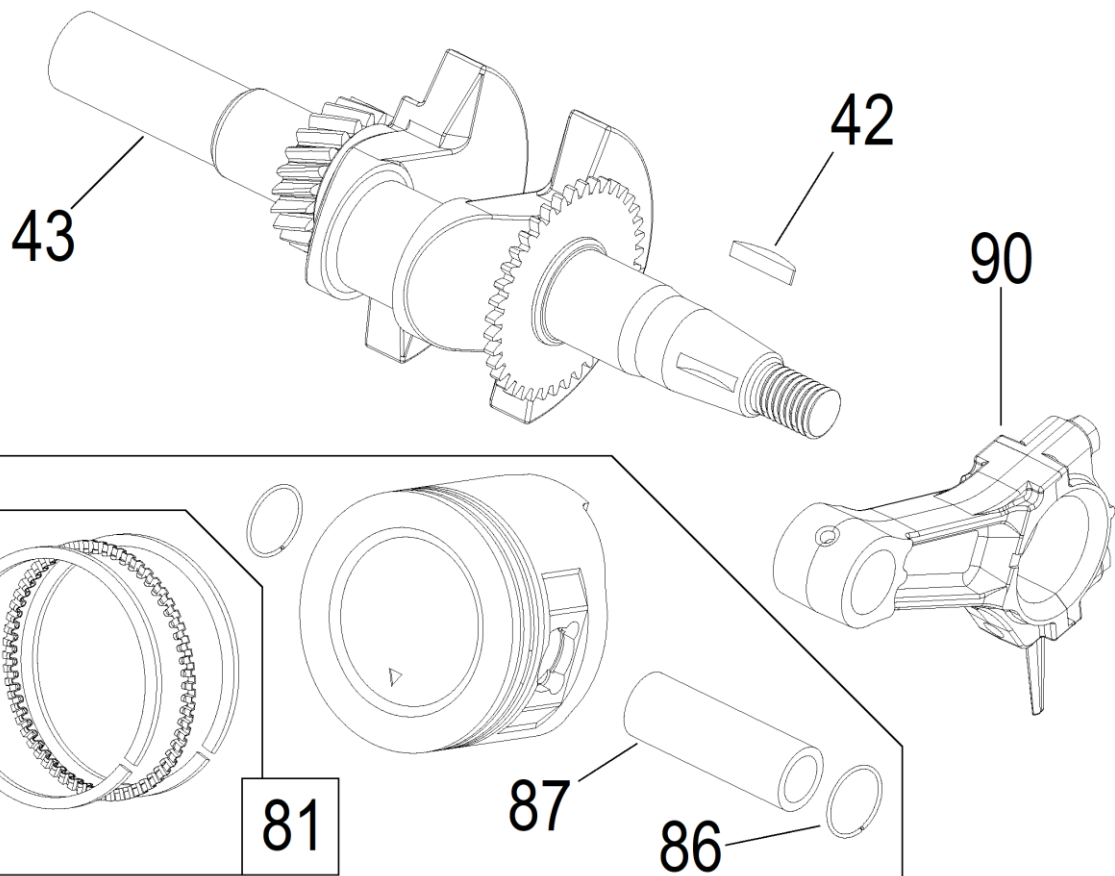

№	Артикул	Наименование	Σ	№	Артикул	Наименование	Σ
42	380620050-0001	Шпонка сегментная	1	86	DAM003	Кольцо стопорное	2
43	170F-051000	Коленвал	1	87	DAF013	Палец поршня	1
81	DCF001	Кольца поршневые комплект	1	90	DCK002	Шатун	1
85	1500050	Поршень 70x47 1,5x1,5x2,5	1