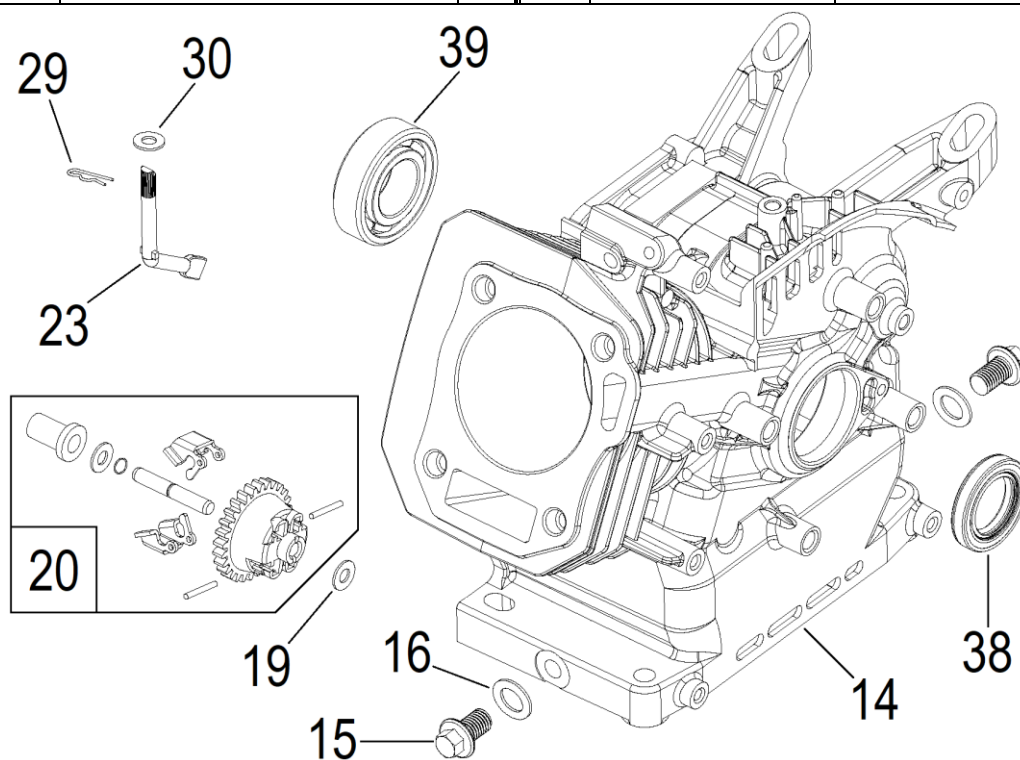

№	Артикул	Наименование	Σ	№	Артикул	Наименование	Σ
108	GB/T6177.1	Гайка М8	4	127	WB80-010003	Корпус крыльчатки	1
109	WB80-021000	Рама	1	128	WB80-012000	Клапан обратный	1
110	GB/T16674.1	Болт М8×33	4	129	GB/T3452.1-82	Кольцо уплотнит. 5×2.65	6
111	WP20A-022000	Опора рамы	4	130	WB80-010004	Корпус помпы сторона фланц	1
112	GB/T6177.1	Гайка М8	4	131	380840501-0001	Кольцо уплотнит. 23.6×3.55	2
115	WB80-010001	Корпус помпы сторона двиг	1	132	WP20A-010006	Пробка сливная/заливная	2
116	WP20A-010012	Шайба ф8×ф15×2	4	133	WB80-015000	Болт Т-образный	6
117	GB/T16674.1	Болт М8×30	4	134	WB80-010007	Кольцо уплотнит. патрубка	2
118	380840451-0001	Кольцо уплотнительное 265×5.3	1	135	WB80-010008	Патрубок рукава	2
119	039090100700	Кольцо уплотнител. 125×2.65	1	136	WB80-010009	Гайка фланца	2
122	WB80-011000	Сальник крыльчатки	1	137	WB80-014000	Хомут	3
124	WB80-010002	Крыльчатка	1	138	WB80-010016	Коннектор фильтра	1
125	GB/T93-87	Шайба ф8	2	139	WB80-013000	Фильтр всасывающий	1
126	GB/T70.1-08	Болт М8×30	2				

№	Артикул	Наименование	Σ	№	Артикул	Наименование	Σ
54	GB899-88-8-20	Шпилька	2	75	GB/T16674.1-8-55	Болт	4
60	GB/T16674.1-6-12	Болт	4	76	170F-021000	Головка цилиндра	1
61	DAA003	Крышка клапанов	1	77	168F-020001-10-14	Штифт направляющий	2
63	3048020400200	Прокладка крышки клапанов	1	80	170F-020002	Прокладка головки цилиндра	1
69	F7RTC	Свеча зажигания	1	98	GB899-88-6-113	Шпилька	2

№	Артикул	Наименование	Σ	№	Артикул	Наименование	Σ
38	380650347-0001	Сальник 25x41,25x6	1	48	168F-030002	Крышка картера	1
39	27606205	Подшипник 6205	1	49	DAC000	Щуп уровня масла	2
44	DAV005	Прокладка крышки картера	1	50	GBT166741-8-33	Болт М8х33	6
45	168F-030004	Штифт направляющий 18х14	2				