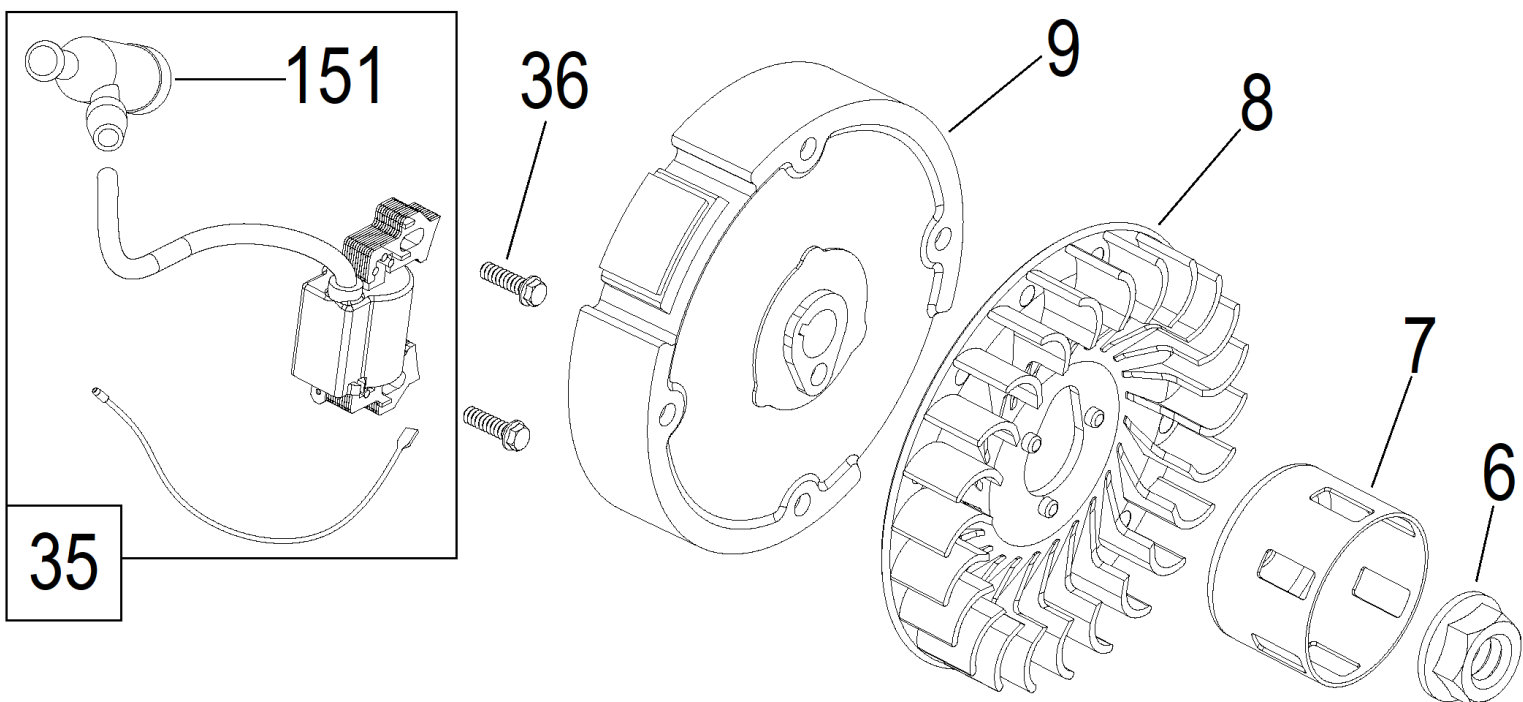

№	Артикул	Наименование	Σ	№	Артикул	Наименование	Σ
6	GB/T6177.2-14	Гайка	1	35	168F-082000	Магнето	1
7	DAJ001	Стакан маховика	1	36	GB/T16674.1-6-25	Болт	2
8	DA05C008	Крыльчатка маховика	1	151	270950040-0001	Колпачок свечи зажигания	1
9	168F-081000	Маховик	1