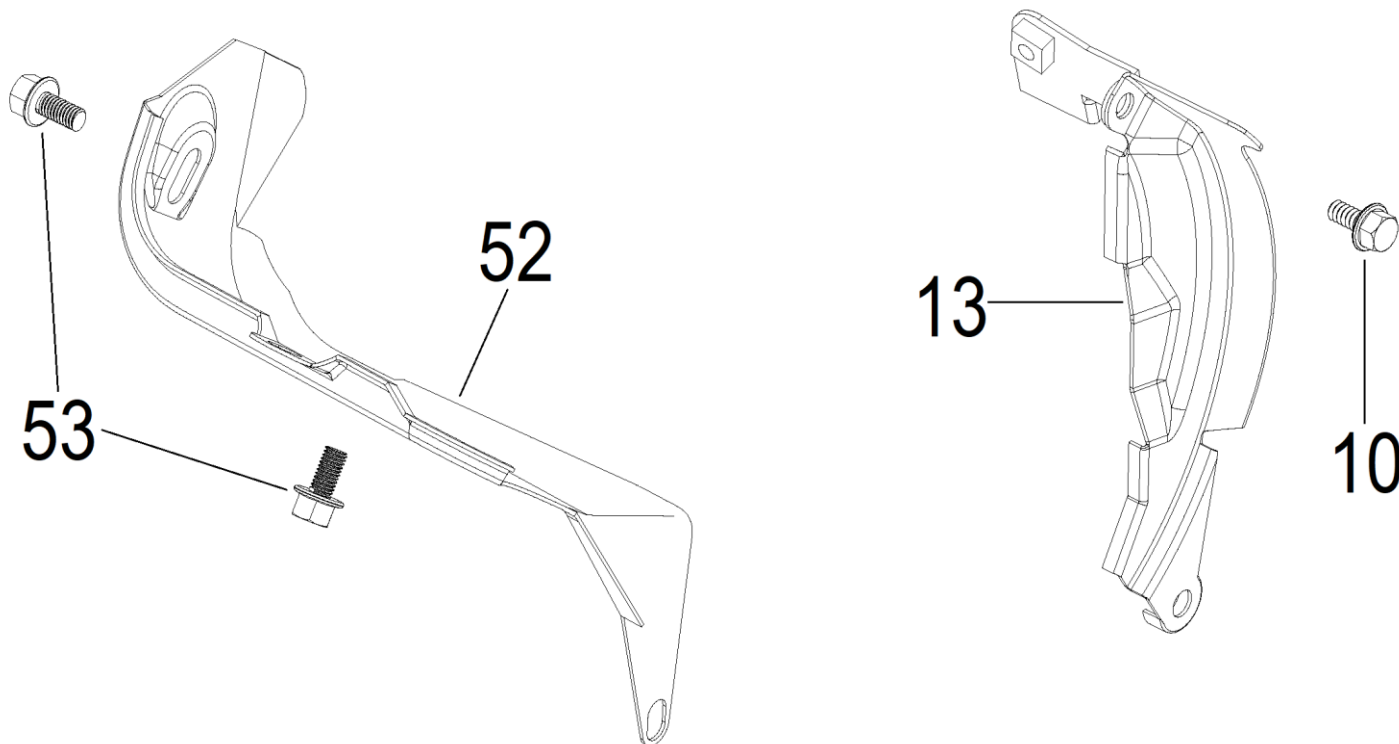

№	Артикул	Наименование	Σ	№	Артикул	Наименование	Σ
10	GB/T16674.1-6-16	Болт	1	52	DAP002	Дефлектор под цилиндром	1
13	DA00P003	Дефлектор под баком	1	53	GB/T16674.1-6-12	Болт	2