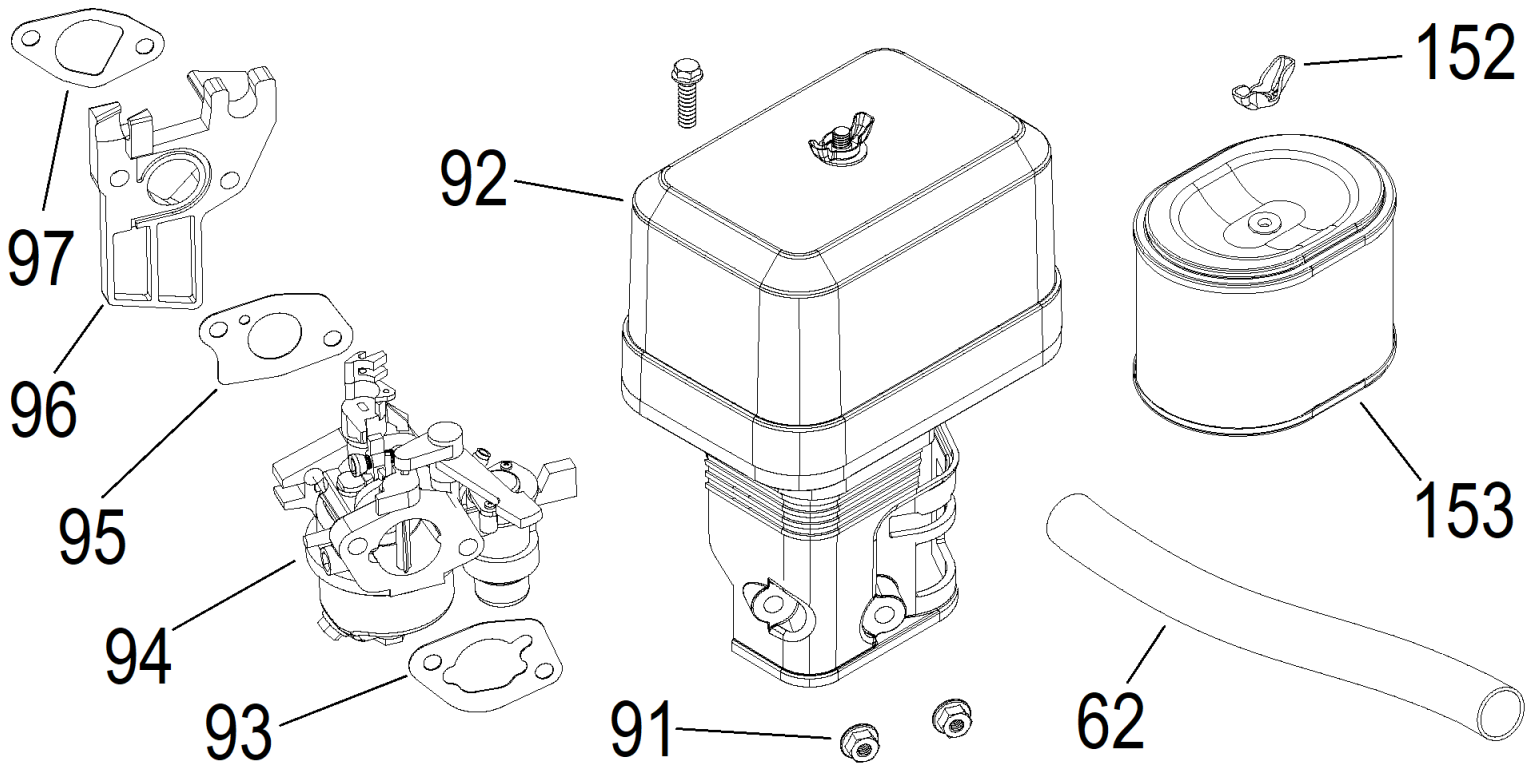

№	Артикул	Наименование	Σ	№	Артикул	Наименование	Σ
62	DBC004	Шланг сапуна	1	95	170430147-0001	Прокладка под карбюратор	1
91	GB6177.1-6	Гайка	2	96	FBC005	Теплоизолятор	1
92	DA02Q001	Корпус фильтра в сборе	1	97	170430060-0001	Прокладка под теплоизолятор	1
93	012020004100	Прокладка под корпус фильтра	1	152	GFB05002	Гайка барашковая М6	1
94	168F-P19G	Карбюратор	1	153	G1713E0101000	Фильтр воздушный	1