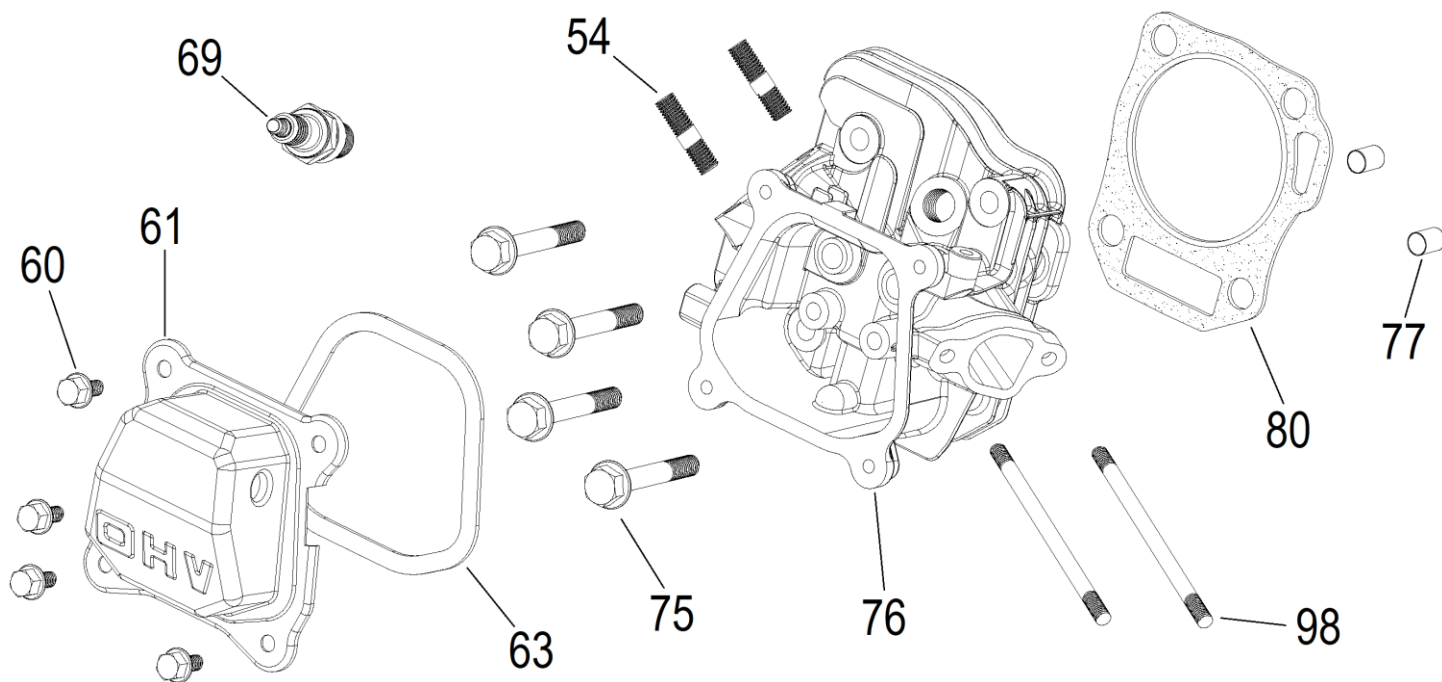

№	Артикул	Наименование	Σ	№	Артикул	Наименование	Σ
108	GB/T6177.1	Гайка М8	4	127	WB80-010003	Корпус крыльчатки	1
109	WB80-021000	Рама	1	128	WB80-012000	Клапан обратный	1
110	GB/T16674.1	Болт М8×33	4	129	GB/T3452.1-82	Кольцо уплотнит. 5×2.65	6
111	WP20A-022000	Опора рамы	4	130	WB80-010004	Корпус помпы сторона фланц	1
112	GB/T6177.1	Гайка М8	4	131	380840501-0001	Кольцо уплотнит. 23.6×3.55	2
115	WB80-010001	Корпус помпы сторона двиг	1	132	WP20A-010006	Пробка сливная/заливная	2
116	WP20A-010012	Шайба ф8×ф15×2	4	133	WB80-015000	Болт Т-образный	6
117	GB/T16674.1	Болт М8×30	4	134	WB80-010007	Кольцо уплотнит. патрубка	2
118	380840451-0001	Кольцо уплотнительное 265×5.3	1	135	WB80-010008	Патрубок рукава	2
119	039090100700	Кольцо уплотнител. 125×2.65	1	136	WB80-010009	Гайка фланца	2
122	WB80-011000	Сальник крыльчатки	1	137	WB80-014000	Хомут	3
124	WB80-010002	Крыльчатка	1	138	WB80-010016	Коннектор фильтра	1
125	GB/T93-87	Шайба ф8	2	139	WB80-013000	Фильтр всасывающий	1
126	GB/T70.1-08	Болт М8×30	2				

№	Артикул	Наименование	Σ	№	Артикул	Наименование	Σ
54	GB899-88-8-20	Шпилька	2	75	GB/T16674.1-8-55	Болт	4
60	GB/T16674.1-6-12	Болт	4	76	170F-021000	Головка цилиндра	1
61	DAA003	Крышка клапанов	1	77	168F-020001-10-14	Штифт направляющий	2
63	3048020400200	Прокладка крышки клапанов	1	80	170F-020002	Прокладка головки цилиндра	1
69	F7RTC	Свеча зажигания	1	98	GB899-88-6-113	Шпилька	2

№	Артикул	Наименование	Σ	№	Артикул	Наименование	Σ
38	380650347-0001	Сальник 25x41,25x6	1	48	168F-030002	Крышка картера	1
39	27606205	Подшипник 6205	1	49	DAC000	Щуп уровня масла	2
44	DAV005	Прокладка крышки картера	1	50	GBT166741-8-33	Болт М8х33	6
45	168F-030004	Штифт направляющий 18х14	2				