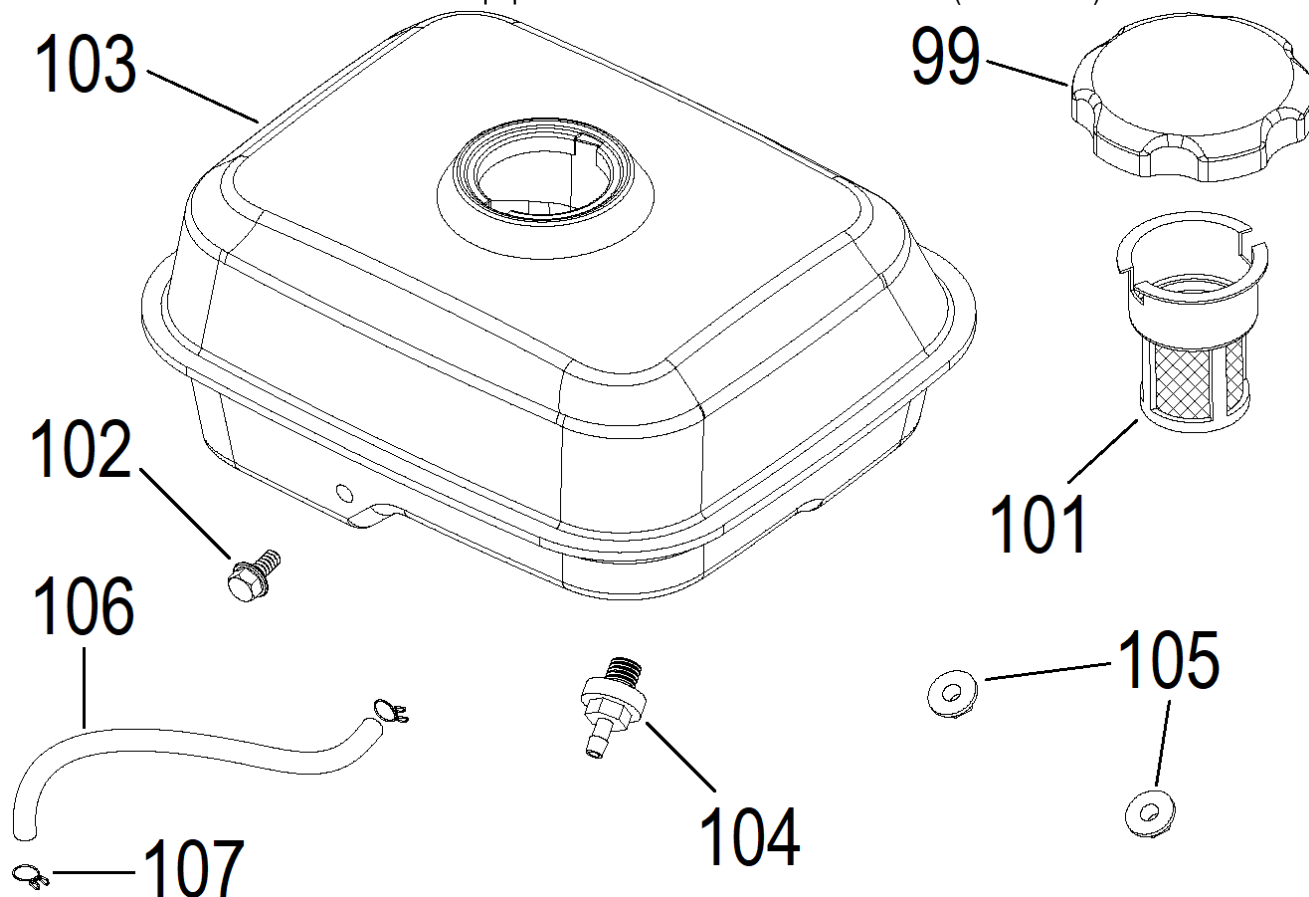

№	Артикул	Наименование	Σ	№	Артикул	Наименование	Σ
99	168F-122000	Крышка топливного бака	1	104	DVC033	Штуцер топливного бака	1
101	110090349012	Фильтр сетчатый	1	105	GB6177.1-6	Гайка	2
102	GB/T16674.1-6-28	Болт	1	106	FD02C006	Шланг топливный	1
103	168F-121000	Бак топливный	1	107	3200-5-9	Хомут	2