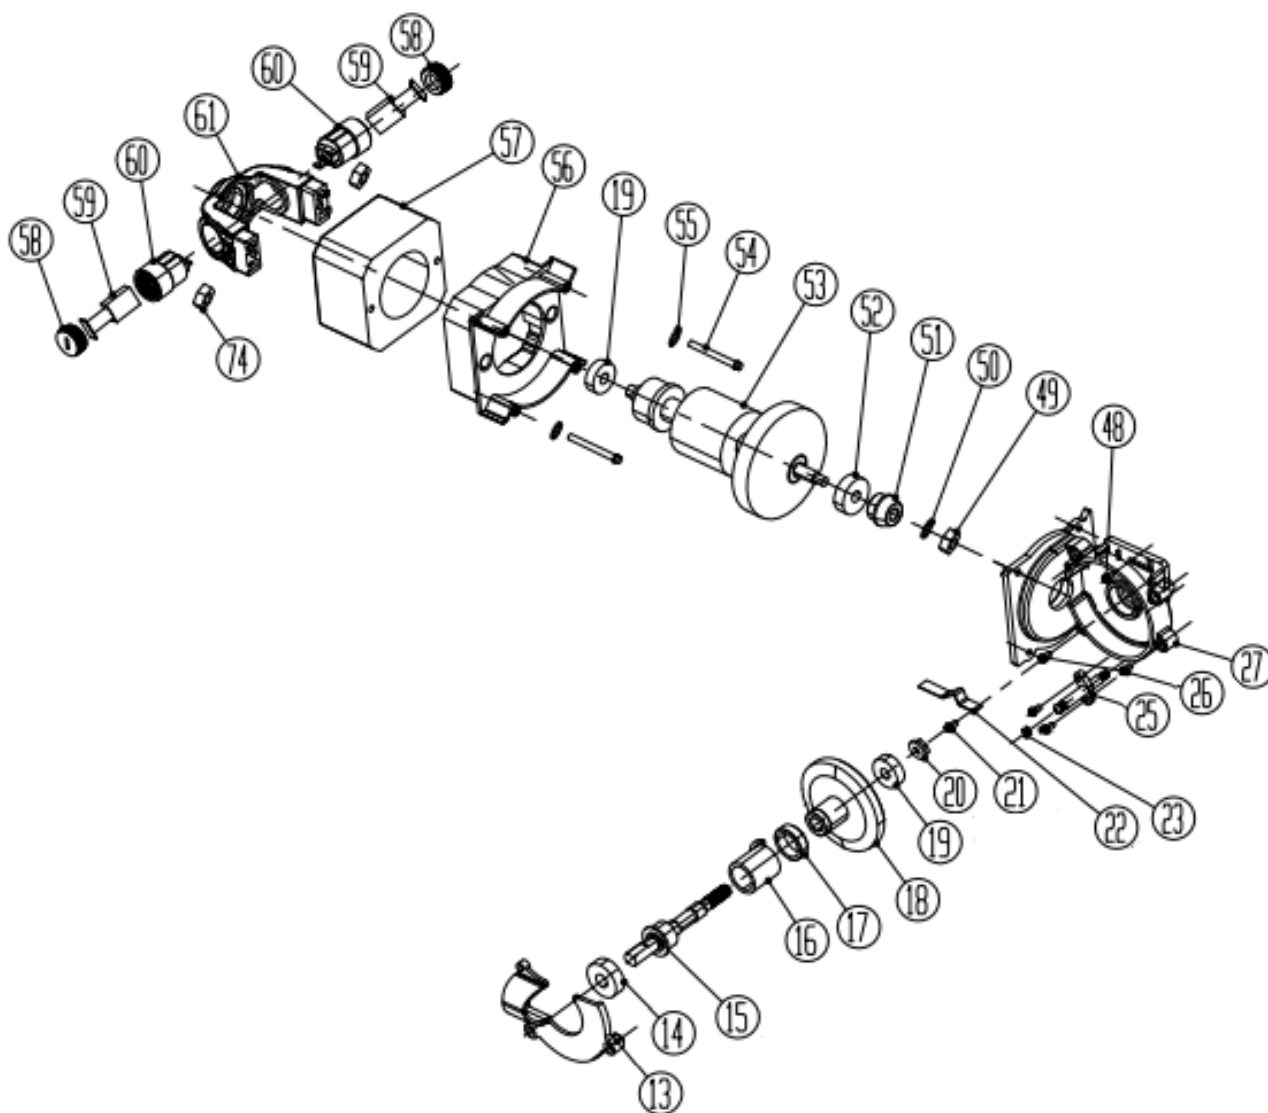

№	Артикул	Наименование	К-во	№	Артикул	Наименование	К-во
1	6NHN-08	Гайка	1	77	6021-611003	Рычаг тормоза	1
2	6101-610104	Втулка крышки шины	1	78	6064-611002	Корпус правая половина	1
3	6017-611005	Крышка шины	1	79	6004-611003	Кронштейн	1
4	6070-610301	Накладка крышки шины	1	80	6021-611002	Тяга тормоза	1
5	952903	Шина	1	81	6017-611002	Ручка тормоза	1
6	6024-610905B	Пружина	1	82	6PB-03-10-B	Палец	1
7	6001-610301	Палец натяжителя цепи	1	83	6024-610903B	Пружина	1
8	6140-611003Z	Винт натяжителя цепи	1	84	8128-462202-0000000	Звездочка ведущая	1
9	6SDABB04-14	Винт	2	85	6CE-07B	Кольцо стопорное	1
10	6017-610903Z	Пластина защитная с зубчатым упором	1	86	6SEABB04-10	Винт	2
11	6012-610902	Уплотнение масляного канала	1	87	6017-611003G	Кронштейн крепления передней рукоятки	1
12	6038-611002	Крышка корпуса передачи правая	1	88	6SBAAZ05-20	Винт	3
72	6021-611001	Тяга выключателя	1	89	6101-610102	Чехол	1
73	6024-611001B	Пружина тяги выключателя	1	90	A050-L-56E	Цепь	1
75	6014-610109Z	Шайба	1		624AS2680	Тормоз, комплект (26, 75-77, 79, 80)	1
76	6024-611003Z	Пружина	1				