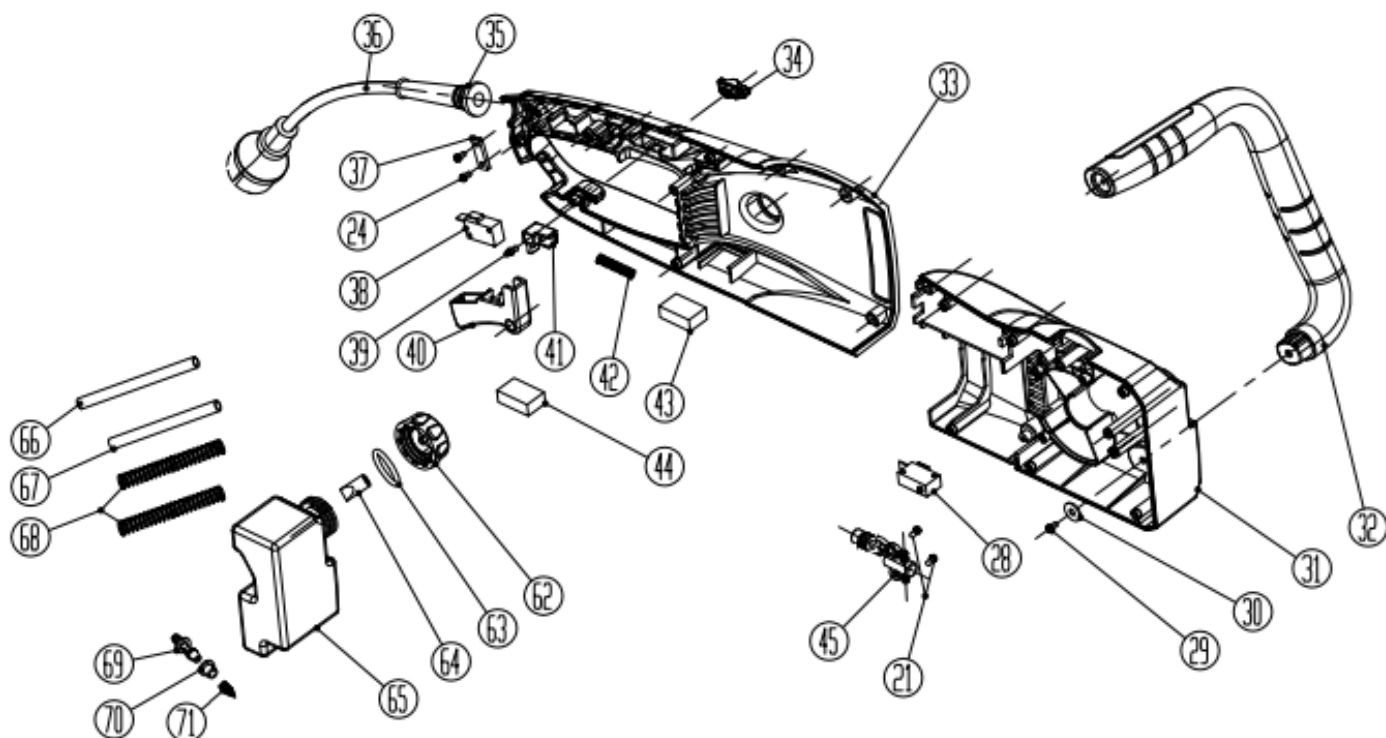

№	Артикул	Наименование	К-во	№	Артикул	Наименование	К-во
21	6SPAAZ03-08	Винт	2	44	8416-000007-0000020	Конденсатор	1
28	6022-610102	Микровыключатель	1	45	624AS4547	Насос масляный, комплект	1
29	6SBABB05-20	Винт	2	62	6067-610103	Пробка	1
30	6014-610902Z	Прокладка	1	63	6012-610102	Кольцо уплотнительное	1
31	6038-611001	Крышка корпуса передачи левая	1	64	6130-610101	Клапан	1
32	6035-611001	Рукоятка передняя	1	65	6066-611001	Бак масляный	1
33	6064-611001	Корпус левая половина	1	66	6129-611001	Трубка масляная входная	1
34	6085-611002	Кнопка предохранителя	1	67	6129-611002	Трубка масляная выходная	1
35	6101-610101	Втулка кабельная	1	68	6024-611004B	Пружина	2
36	6011-610102	Кабель питания с вилкой	1	69	6130-610301	Штуцер	1
37	6017-610101	Пластина прижимная	1	70	6012-610301	Кольцо уплотнительное	1
38	6022-630201	Микровыключатель	1	71	6024-610102Z	Фильтр	1
39	6SDABB04-12	Винт	1		624AS3442	Курок включения, комплект (34, 40-42)	1
40	6085-611001	Рычаг включения	1		624AS6668	Трубки масляные, компл. (66-68)	1
41	6271-611001	Кнопка предохранителя	1		624AS6971	Фильтр масляный, компл. (69-71)	1
42	6024-611002B	Пружина	1		624AS6264	Пробка масляного бака, комплект (62-64)	1
43	6020-611601	Плата плавного пуска	1