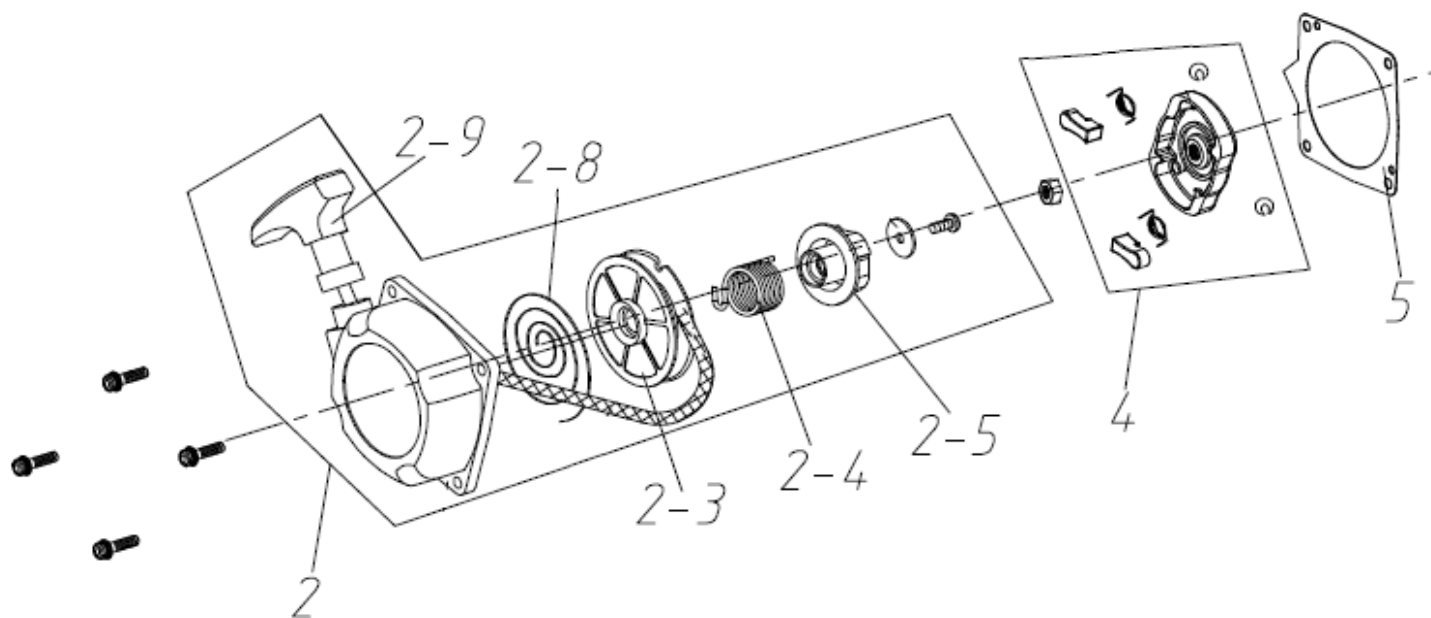

№	Артикул	Наименование	К-во	№	Артикул	Наименование	К-во
23	910405202	Болт М5х20	4	26	02070010037	Прокладка цилиндра	1
25	052221000	Поршень 44 мм комплект	1	27	052112110	Цилиндр	1
25-1	043121390	Кольцо стопорное пальца	2	28	L7T	Свеча	1
25-3	971101316	Подшипник игольчатый пальца	1	30	043565110	Крышка цилиндра	1
25-5	02020020010	Кольцо поршневое	2	31	052112300	Поршневая группа	1

№	Артикул	Наименование	К-во	№	Артикул	Наименование	К-во
6	043231130	Картер, сторона стартера	1	12	980153007	Сальник 15x30x7	1
7	043131170	Прокладка картера	1	13	952104100	Штифт 4x10	1
8	03100010032	Сальник 12x22x7	1	14	043231110	Картер, сторона маховика	1
9	04035303008	Подшипник 6202	2	15	910405352	Болт М5x35	4
10	052222000	Коленвал	1	46	043131180	Демпфер резиновый	2
11	951135110	Шпонка сегментная 3x5x12,2	1				

№	Артикул	Наименование	К-во	№	Артикул	Наименование	К-во
33	043553001	Корпус фильтра комплект	1	36	02070010073	Прокладка под карбюратор	1
33-1	043553520	Гайка барашковая	1	37	910405252	Винт М5х25	6
33-5	31200033	Фильтр воздушный	1	38	043214110	Теплоизолятор	1
34	310405552	Винт М5х55	2	39	043214710	Прокладка под теплоизолятор	1
35	052251000	Карбюратор	1	47	026153310	Прокладка под корпус фильтра	1

№	Артикул	Наименование	К-во	№	Артикул	Наименование	К-во
16	1700069	Маховик	1	21	04040110002	Болт крепления сцепления	2
17	933008002	Гайка маховика М8	1	22	043134100	Крышка сцепления	1
19	043245100	Сцепление комплект	1	24	043541200	Магнето комплект	1
19-2	043245150	Пружина сцепления	1	24-2	026541260	Колпачок свечи зажигания	1
20	04040209001	Шайба болта крепления сцепления	2				