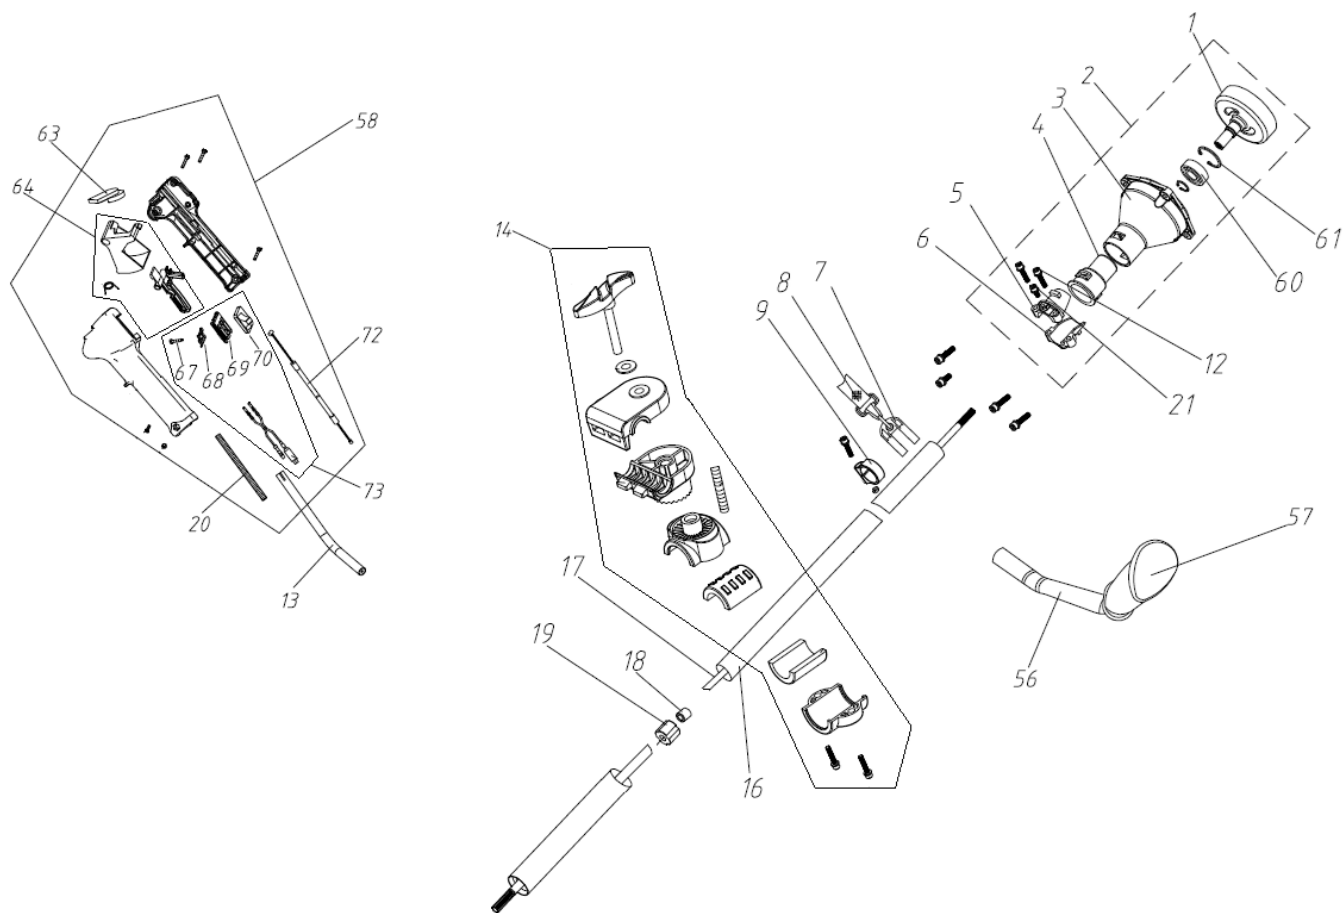

№	Артикул	Наименование	К-во	№	Артикул	Наименование	К-во
1	CG415D11	Барабан сцепления	1	16	102614370	Штанга	1
2	C4	Корпус сцепления в сборе	1	17	100814600	Вал штанги неразъёмный	1
3	143111110	Корпус барабана сцепления	1	56	126113121	Рукоятка трубчатая левая	1
4	126111510	Амортизатор штанги	1	57	126113130	Ручка трубчатой рукоятки	1
5	143111310	Скоба А фиксатора штанги	1	58	126113300-Y	Рукоятка управления в сборе	1
6	143111330	Скоба В фиксатора штанги	1	60	976362020	Подшипник 6202-2RS	1
8	143112810	Хомут крепления ремня	1	61	942235001	Кольцо стопорное 35	1
9	143112890	Стопор хомута крепления ремня	1	64	126113400-Y	Курок газа комплект	1
12	910405252	Болт М5х25	2	66	990113140	Предохранитель курка газа	1
13	126113111	Рукоятка трубчатая правая	1	72	126113612	Трос газа	1
14	H13	Кронштейн рабочей рукоятки комплект	1	73	126113501-Y	Выключатель зажигания комплект	1