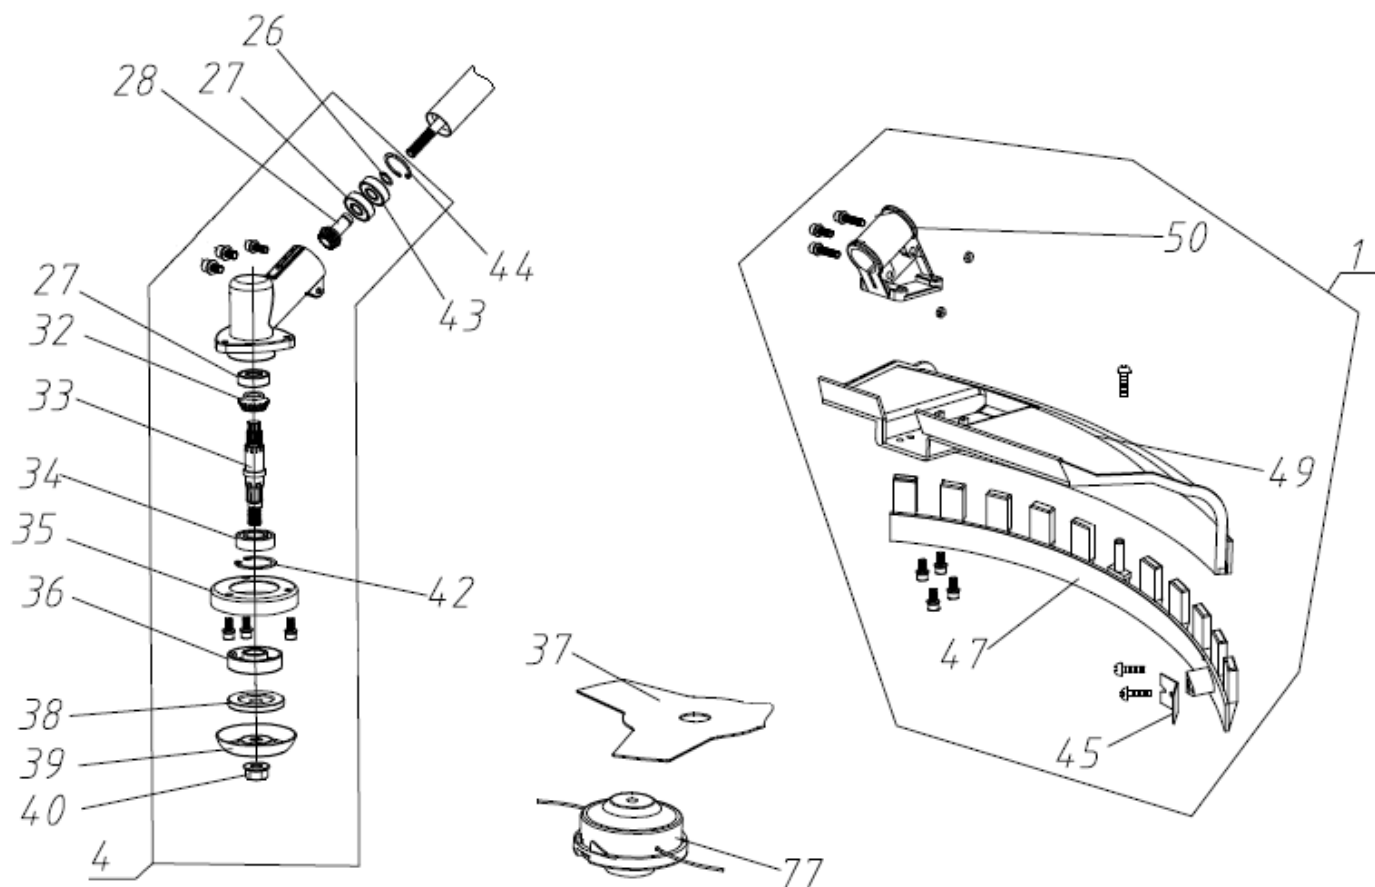

№	Артикул	Наименование	К-во	№	Артикул	Наименование	К-во
1	P1	Кожух защитный комплект	1	38	143114630	Шайба ножа прижимная	1
4	E4	Редуктор комплект	1	39	143114660	Чашка редуктора ограничительная	1
26	942110001	Кольцо стопорное	1	40	935010303	Гайка M10x1,25L	1
27	04035304001	Подшипник 6000-2RS	1	42	942232001	Кольцо стопорное внутреннее	1
28	143114210	Шестерня редуктора ведущая	1	43	04035304001	Подшипник 6000-2RS	1
32	143114330	Шестерня редуктора ведомая	1	44	942226001	Кольцо стопорное	1
33	143114310	Вал редуктора выходной	1	45	143117220	Нож защитного кожуха	1
34	1015071018	Подшипник 6201-2RS	1	47	143117210	Фартук защитного кожуха	1
35	143114650	Чашка редуктора предохранительная	1	49	143117110	Кожух защитный	1
36	143114610	Шайба редуктора защитная	1	50	143117910	Кронштейн защитного кожуха	1
37	C5107*	Нож	1	77	C5142*	Головка триммерная	1

* Указан один из вариантов, все варианты см. в полном каталоге продукции Champion