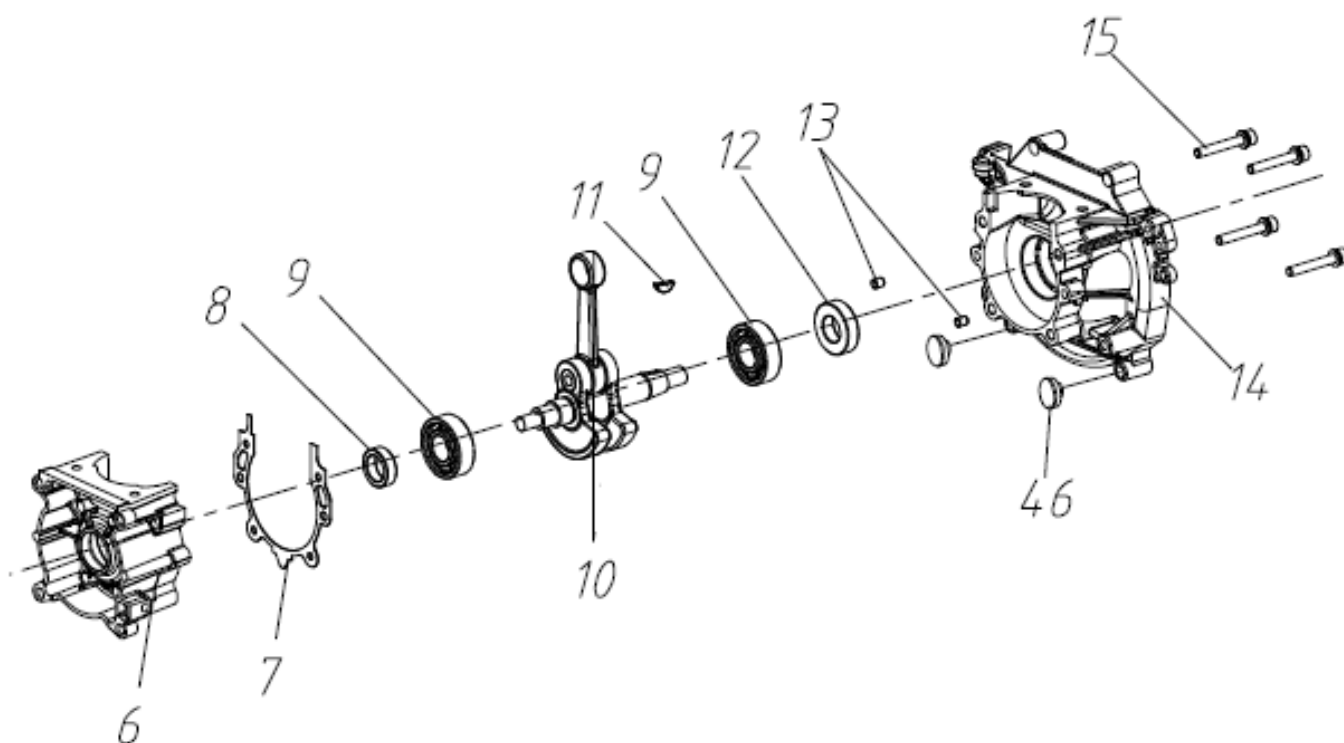

№	Артикул	Наименование	К-во	№	Артикул	Наименование	К-во
23	910405202	Болт М5х20	4	26	02070010037	Прокладка цилиндра	1
25	052221000	Поршень 44 мм комплект	1	27	052112110	Цилиндр	1
25-1	043121390	Кольцо стопорное пальца	2	28	L7T	Свеча	1
25-3	971101316	Подшипник игольчатый пальца	1	30	043565110	Крышка цилиндра	1
25-5	02020020010	Кольцо поршневое	2	31	052112300	Поршневая группа	1

№	Артикул	Наименование	К-во	№	Артикул	Наименование	К-во
6	043231130	Картер, сторона стартера	1	12	980153007	Сальник 15x30x7	1
7	043131170	Прокладка картера	1	13	952104100	Штифт 4x10	1
8	03100010032	Сальник 12x22x7	1	14	043231110	Картер, сторона маховика	1
9	04035303008	Подшипник 6202	2	15	910405352	Болт М5x35	4
10	052222000	Коленвал	1	46	043131180	Демпфер резиновый	2
11	951135110	Шпонка сегментная 3x5x12,2	1				

№	Артикул	Наименование	К-во	№	Артикул	Наименование	К-во
33	043553001	Корпус фильтра комплект	1	36	02070010073	Прокладка под карбюратор	1
33-1	043553520	Гайка барашковая	1	37	910405252	Винт М5х25	6
33-5	31200033	Фильтр воздушный	1	38	043214110	Теплоизолятор	1
34	310405552	Винт М5х55	2	39	043214710	Прокладка под теплоизолятор	1
35	052251000	Карбюратор	1	47	026153310	Прокладка под корпус фильтра	1

№	Артикул	Наименование	К-во	№	Артикул	Наименование	К-во
16	1700069	Маховик	1	21	04040110002	Болт крепления сцепления	2
17	933008002	Гайка маховика М8	1	22	043134100	Крышка сцепления	1
19	043245100	Сцепление комплект	1	24	043541200	Магнето комплект	1
19-2	043245150	Пружина сцепления	1	24-2	026541260	Колпачок свечи зажигания	1
20	04040209001	Шайба болта крепления сцепления	2				