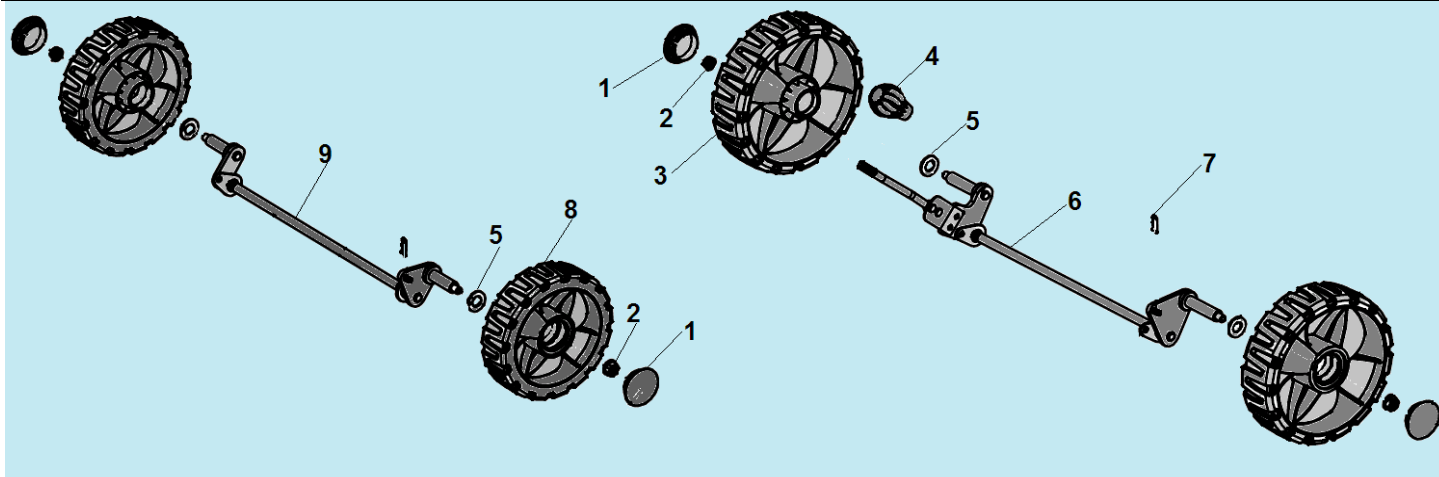

№	Артикул	Наименование	К-во	№	Артикул	Наименование	К-во
1	20340060130	Накладка рукоятки	1	8	20040070780/ 20040070021	Гайка крепления верхней рукоятки	1
2	70500550130	Верхняя рабочая рукоятка	1	9	20350010000	Заглушка	2
3	70540083021/ 70540083780	Рычаг выключения двигателя	1	10	60110040000	Болт М8х50	2
4	20030030000	Ограничитель рычага	1	11	70520290130	Нижняя рукоятка	2
5	70050120000	Кронштейн крепления троса	1	12	60040090000	Болт М8х30	2
6	70810070000/ 70810030000	Трос выключения двигателя	1	13	20040050021/ 20040050780	Гайка крепления нижней рукоятки	2
7	70230090000	Кронштейн для ручки стартера	1	14			

№	Артикул	Наименование	К-во	№	Артикул	Наименование	К-во
1	70740930130	Корпус (дека)	1	8	70070430000	Левый кронштейн крепления рукояток	1
2	70250150000	Зубчатый сектор рычага регулировки высоты скашивания	1	9	70180320000	Тяга рычага регулировки высоты	1
3	70070440000	Правый кронштейн крепления рукояток	1	10	70140490000	Адаптер ножа	1
4	20460010000	Штуцер для подключения шланга	1	11	70130380000	Нож для травы	1
5	20590020000	Втулка троса	1	12	70040070000	Шайба крепления ножа	1
6	20390030000	Заглушка	2	13	60100030000	Болт крепления ножа	1
7	20390020000	Накладка деки	1				