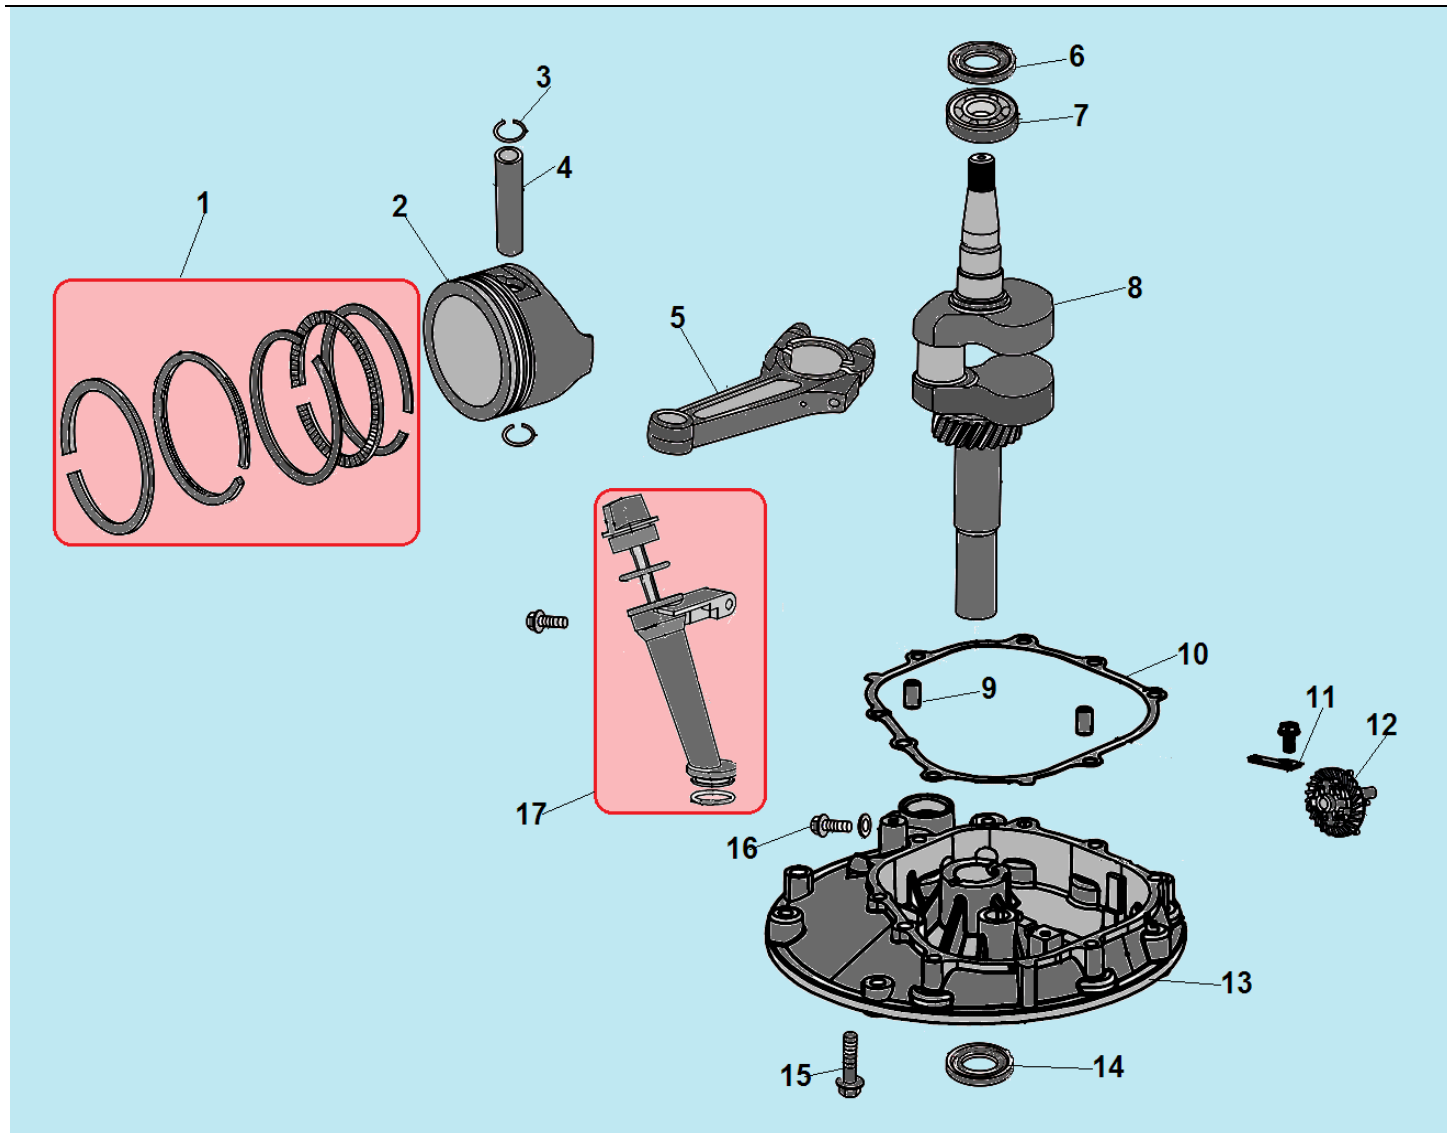

№	Артикул	Наименование	К-во	№	Артикул	Наименование	К-во
1	70740930130	Корпус (дека)	1	8	70070430000	Левый кронштейн крепления рукояток	1
2	70250150000	Зубчатый сектор рычага регулировки высоты скашивания	1	9	70180320000	Тяга рычага регулировки высоты	1
3	70070440000	Правый кронштейн крепления рукояток	1	10	70140490000	Адаптер ножа	1
4	20460010000	Штуцер для подключения шланга	1	11	70130380000	Нож для травы	1
5	20590020000	Втулка троса	1	12	70040070000	Шайба крепления ножа	1
6	20390030000	Заглушка	2	13	60100030000	Болт крепления ножа	1
7	20390020000	Накладка деки	1				

№	Артикул	Наименование	К-во	№	Артикул	Наименование	К-во
1	120003003	Комплект поршневых колец 56x1,5 мм	1	10	75720280000	Прокладка крышки стартера	1
2	75120050000	Поршень 56x47 мм	1	11	75280030000	Пластина крепления регулятора	1
3	60400040000	Стопорное кольцо	2	12	75520010000	Центробежный регулятор оборотов	1
4	120003015	Палец поршня	1	13	75240050000	Крышка картера	1
5	75460010000	Шатун	1	14	380650341-0001	Сальник коленвала 22x35x7	1
6	90682-Z510110-0000	Сальник коленвала 17x30x6	1	15	60060600000	Болт М6x32	6
7	521010010701	Подшипник 6203	1	16	60061020000	Болт М10x15 для слива масла	1
8	75510020000	Коленвал	1	17	25200010110	Маслозаливная горловина	1
9	60280030000	Штифт 8x14	2				