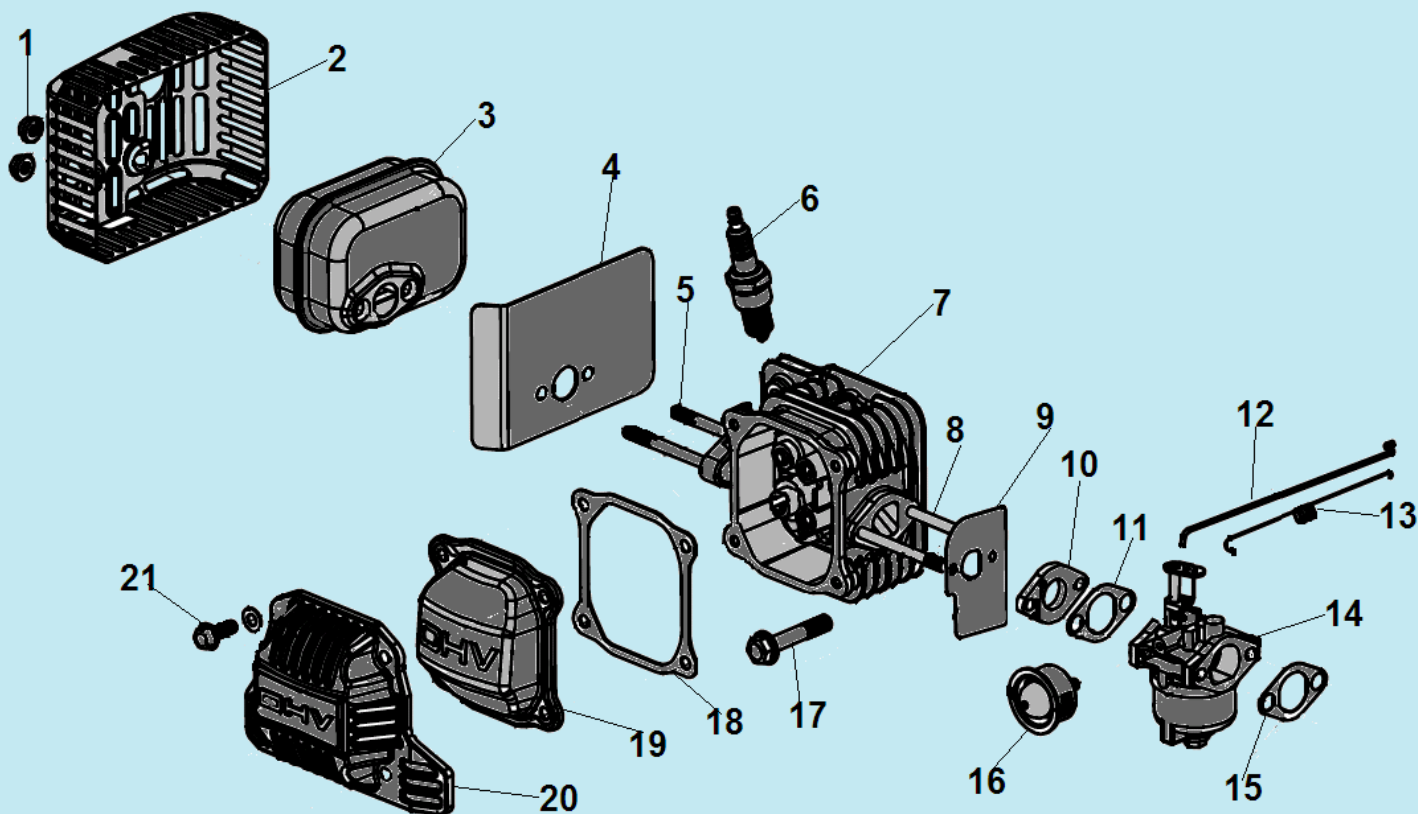

№	Артикул	Наименование	К-во	№	Артикул	Наименование	К-во
1	60150100000	Гайка М6	2	12	75160040000	Тяга рычага регулятора оборотов	1
2	75530010000	Крышка глушителя	1	13	60410050000	Пружина тяги	1
3	75540010000	Глушитель	1	14	75410380000/ 75410060000	Карбюратор	1
4	75740010000	Прокладка глушителя	1	15	75730090000	Прокладка под корпус фильтра	1
5	60080020000	Шпилька М6х92	2	16	25210020110	Праймер	1
6	F7RTC	Свеча зажигания	1	17	60050030000	Болт М8х45	4
7	75490010000	Головка цилиндра	1	18	75720060000	Прокладка крышки клапанов	1
8	60080190000	Шпилька М6х82	2	19	75080010000	Крышка клапанов внутренняя	1
9	75730040000	Прокладка под теплоизолятор	1	20	25050010000	Наружная крышка клапанов	1
10	25090030000	Теплоизолятор	1	21	60060540000	Болт М6х16	4
11	75730010000	Прокладка под карбюратор	1