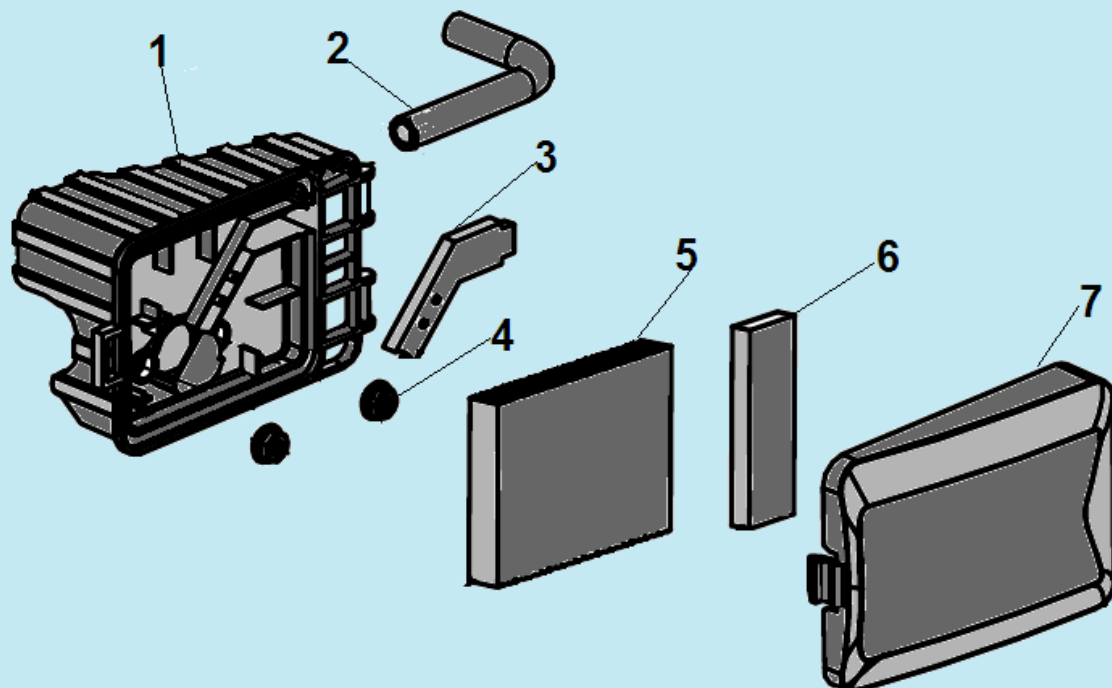

№	Артикул	Наименование	К-во	№	Артикул	Наименование	К-во
1	25110020000	Корпус воздушного фильтра	1	5	25300040000	Основной воздушный фильтр	1
2	25030010000	Шланг сапуна	1	6	25300010000	Дополнительный воздушный фильтр	1
3	25020020000	Накладка корпуса	1	7	25120020000	Крышка воздушного фильтра	1
4	60140020000	Гайка М6	2