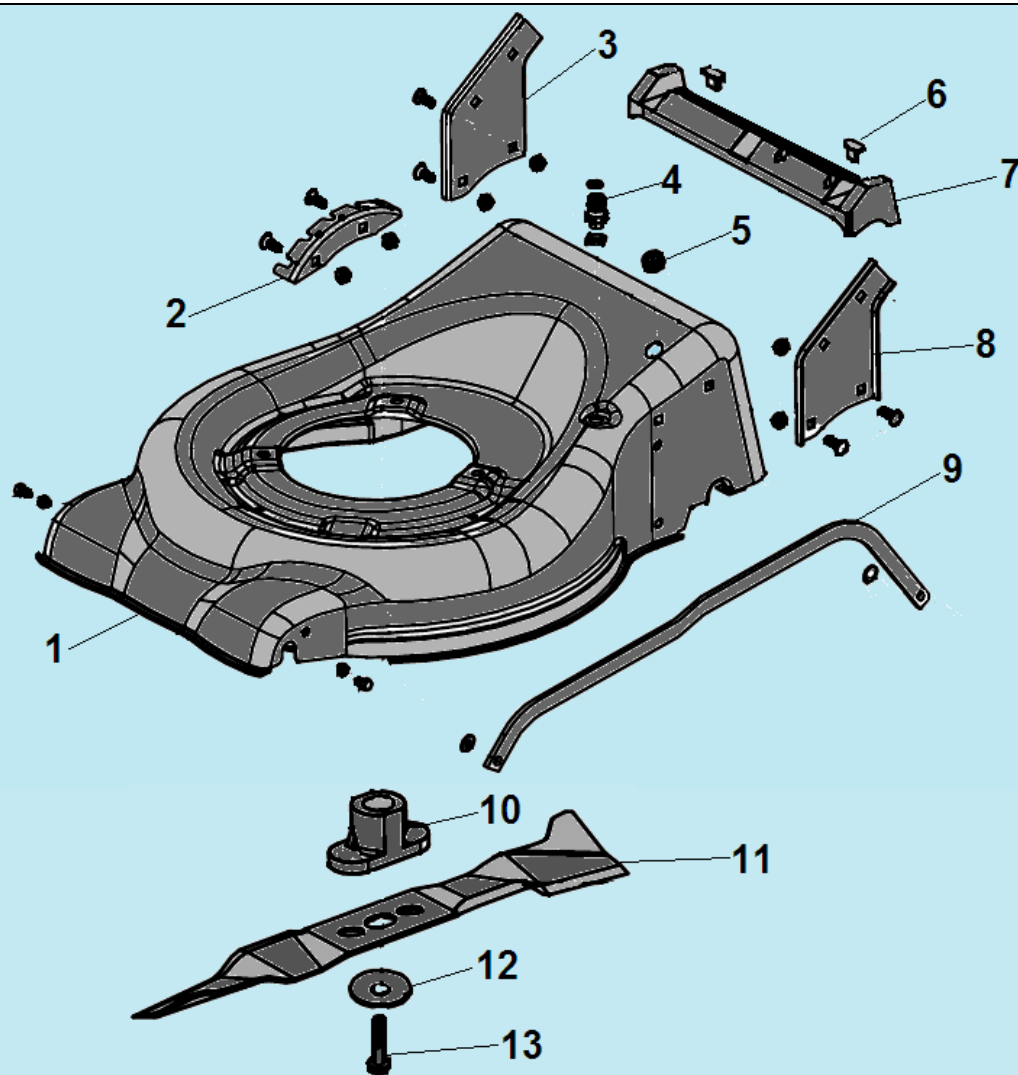

№	Артикул	Наименование	К-во	№	Артикул	Наименование	К-во
1	20340060130	Накладка рукоятки	1	8	20040070780/ 20040070021	Гайка крепления верхней рукоятки	1
2	70500550130	Верхняя рабочая рукоятка	1	9	20350010000	Заглушка	2
3	70540083021/ 70540083780	Рычаг выключения двигателя	1	10	60110040000	Болт М8х50	2
4	20030030000	Ограничитель рычага	1	11	70520290130	Нижняя рукоятка	2
5	70050120000	Кронштейн крепления троса	1	12	60040090000	Болт М8х30	2
6	70810070000/ 70810030000	Трос выключения двигателя	1	13	20040050021/ 20040050780	Гайка крепления нижней рукоятки	2
7	70230090000	Кронштейн для ручки стартера	1	14			

№	Артикул	Наименование	К-во	№	Артикул	Наименование	К-во
1	70740930130	Корпус (дека)	1	8	70070430000	Левый кронштейн крепления рукояток	1
2	70250150000	Зубчатый сектор рычага регулировки высоты скашивания	1	9	70180320000	Тяга рычага регулировки высоты	1
3	70070440000	Правый кронштейн крепления рукояток	1	10	70140490000	Адаптер ножа	1
4	20460010000	Штуцер для подключения шланга	1	11	70130380000	Нож для травы	1
5	20590020000	Втулка троса	1	12	70040070000	Шайба крепления ножа	1
6	20390030000	Заглушка	2	13	60100030000	Болт крепления ножа	1
7	20390020000	Накладка деки	1				

№	Артикул	Наименование	К-во	№	Артикул	Наименование	К-во
1	120003003	Комплект поршневых колец 56x1,5 мм	1	10	75720280000	Прокладка крышки стартера	1
2	75120050000	Поршень 56x47 мм	1	11	75280030000	Пластина крепления регулятора	1
3	60400040000	Стопорное кольцо	2	12	75520010000	Центробежный регулятор оборотов	1
4	120003015	Палец поршня	1	13	75240050000	Крышка картера	1
5	75460010000	Шатун	1	14	380650341-0001	Сальник коленвала 22x35x7	1
6	90682-Z510110-0000	Сальник коленвала 17x30x6	1	15	60060600000	Болт М6x32	6
7	521010010701	Подшипник 6203	1	16	60061020000	Болт М10x15 для слива масла	1
8	75510020000	Коленвал	1	17	25200010110	Маслозаливная горловина	1
9	60280030000	Штифт 8x14	2				