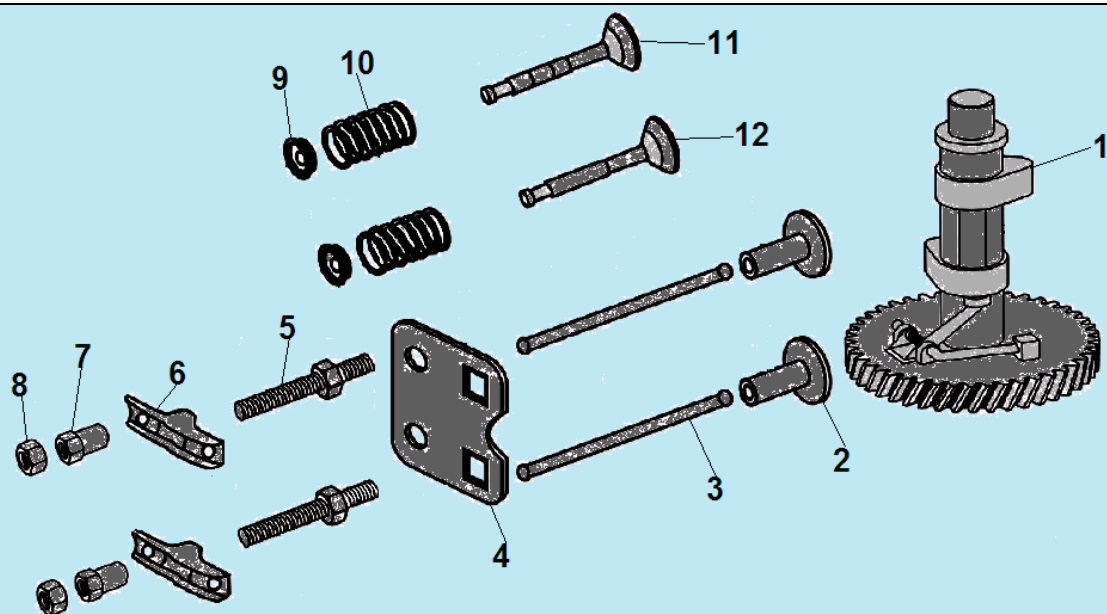

№	Артикул	Наименование	К-во	№	Артикул	Наименование	К-во
1	75470010000	Распредвал	1	7	60160050000	Регулировочная гайка	2
2	75250010000	Тарелка толкателя клапана	2	8	60160030000	Контргайка	2
3	75350030000	Толкатель (штанга) клапана	2	9	75180010000	Сухарь клапана	2
4	75260030000	Направляющая толкателей клапана	1	10	60380100000	Пружина клапана	2
5	60060760000	Шпилька крепления коромысла	2	11	75170030000	Впускной клапан	1
6	75230020000	Коромысло клапана	2	12	75190030000	Выпускной клапан	1