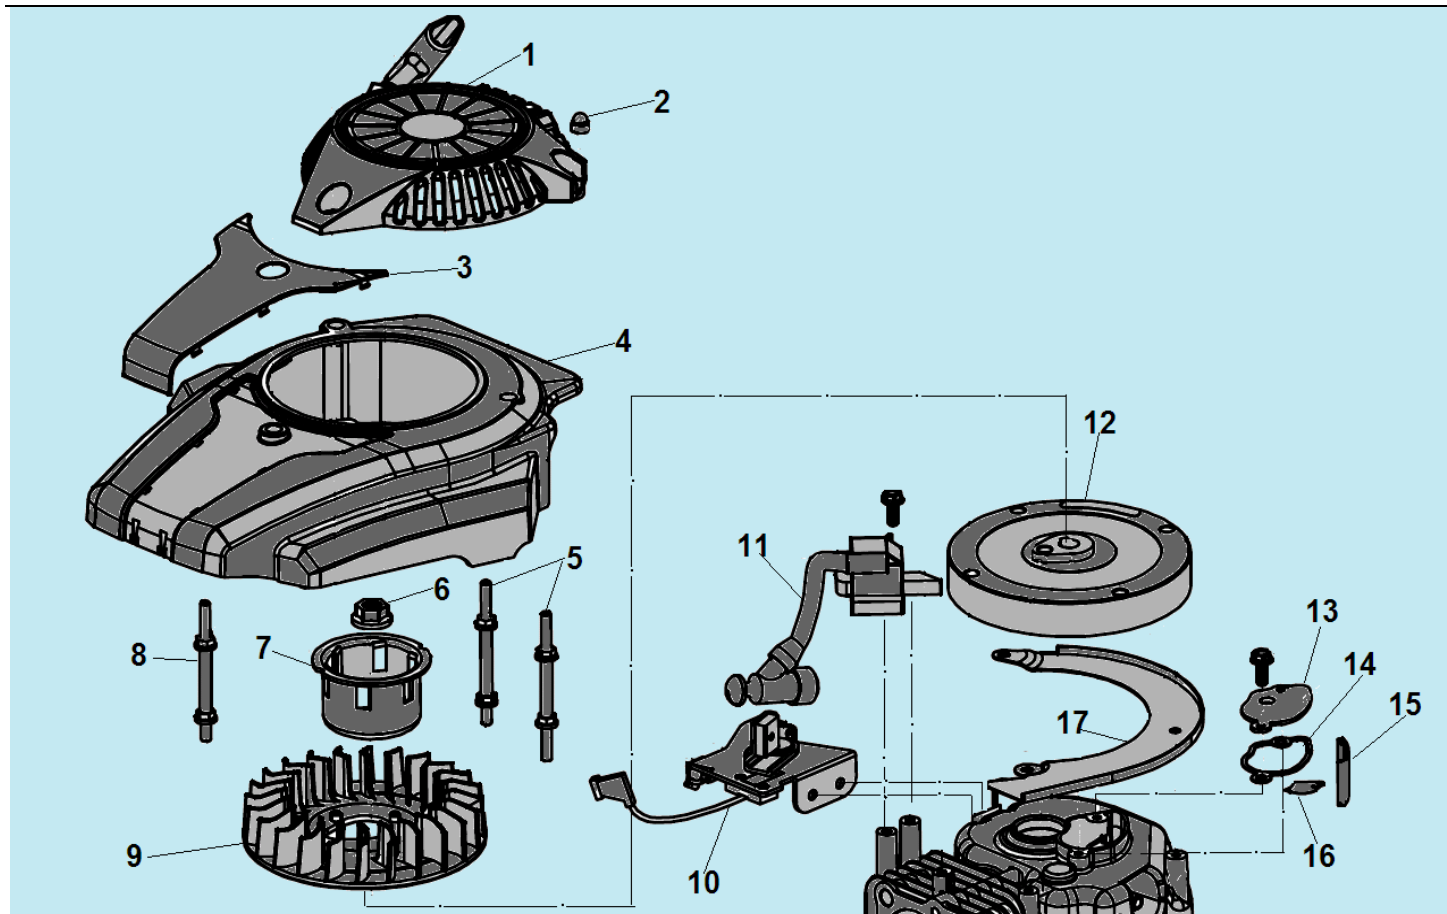

№	Артикул	Наименование	К-во	№	Артикул	Наименование	К-во
1	75430130000	Стартер в сборе	1	10	75380010000	Выключатель зажигания с механизмом тормоза маховика	1
2	60130020000	Гайка М6	3	11	75370010000	Магнето	1
3	25000010000	Накладка кожуха маховика	1	12	75390010000	Маховик	1
4	25010040780/ V6-B0-001-000	Крышка двигателя	1	13	75400022000	Крышка сапуна	1
5	60080080000	Шпилька крепления стартера	2	14	75720220000	Прокладка крышки сапуна	1
6	60140040000	Гайка М12х1,25	1	15	75150010000	Маслоотделитель	1
7	75210030000	Стакан маховика	1	16	75100010000	Клапан сапуна	1
8	60080070000	Шпилька крепления стартера	1	17	75040010000	Накладка картера	1
9	25040030000	Крыльчатка маховика	1