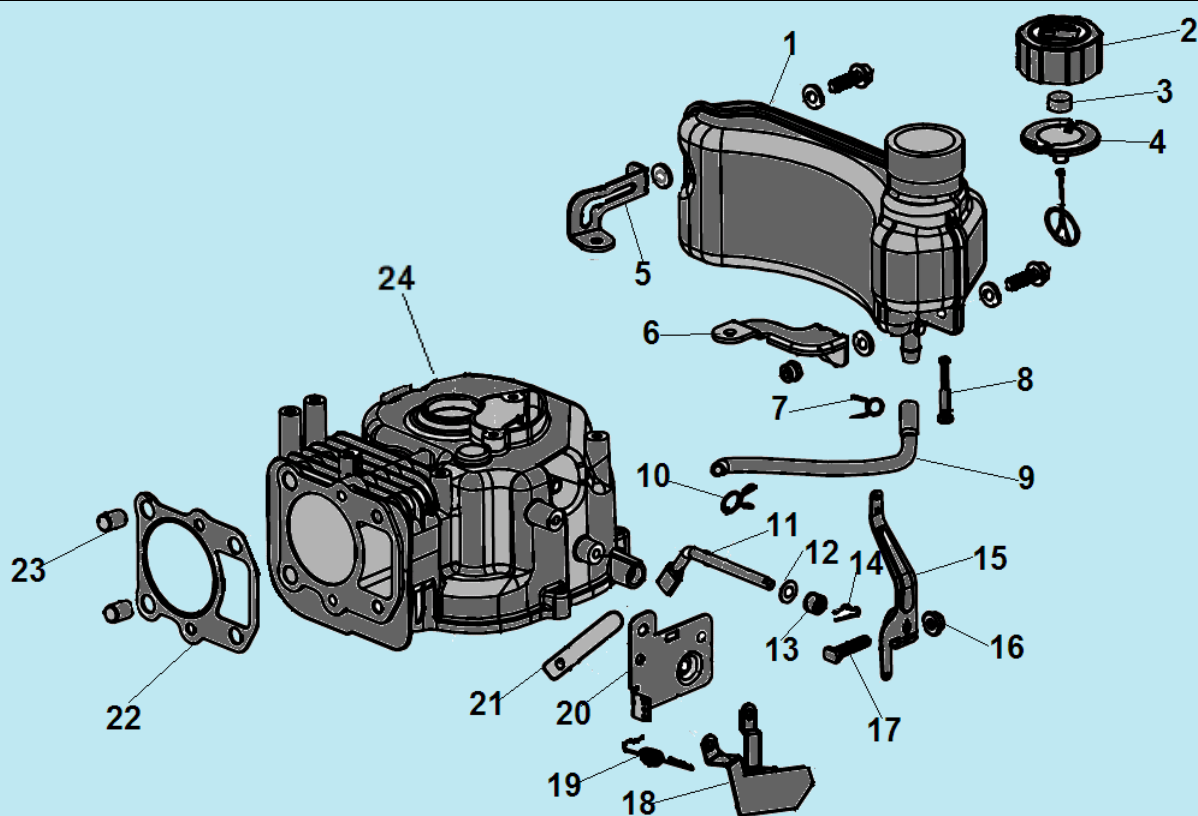

№	Артикул	Наименование	К-во	№	Артикул	Наименование	К-во
1	25180110000	Топливный бак	1	13	60360080000	Сальник вала 6x11x4	1
2	25170050110	Пробка топливного бака	1	14	60300040000	Шплинт	1
3	80010070000	Заглушка	1	15	75070040000	Рычаг регулятора оборотов	1
4	60440340000	Клапан сапуна пробки	1	16	60140020000	Гайка М6	1
5	75310040000	Правый кронштейн крепления бака	1	17	60060730000	Болт М6x23	1
6	75340040000	Левый кронштейн крепления бака	1	18	71160010000	Кронштейн	1
7	60230020000	Хомут шланга	1	19	60410040000	Пружина	1
8	170010017-0001	Топливный фильтр	1	20	75360010000	Кронштейн	1
9	25160040000	Шланг топливный	1	21	60450010000	Хомут для проводов	1
10	60230010000	Хомут шланга	1	22	75720090000	Прокладка головки цилиндра	1
11	75290030000	Вал рычага регулятора оборотов	1	23	60280020000	Штифт 10x16	2
12	60200490000	Шайба	1	24	75500030000	Картер	1