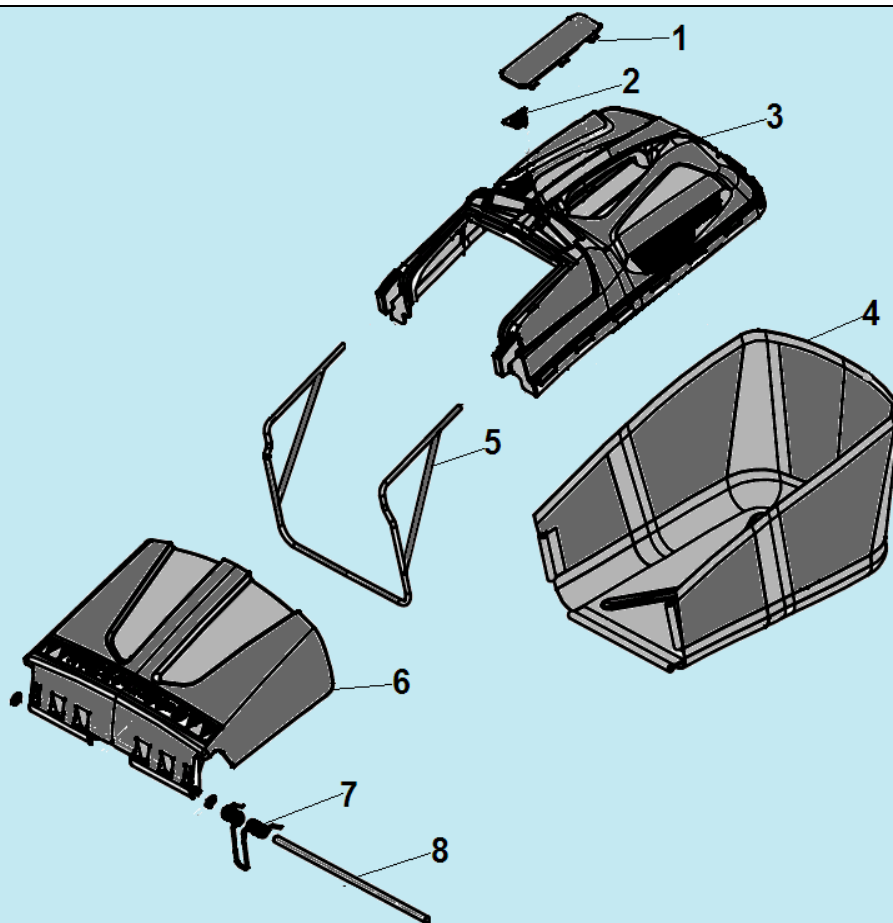

LM4215 заднее с/н 32012001469-

С 2024 года колпаки передних колес - 20620280230, задних - 20620080230

№	Артикул	Наименование	К-во	№	Артикул	Наименование	К-во
1	20090020000	Накладка крышки травосборника	1	5	70020060000	Рамка травосборника	1
2	20060050000	Крышка индикатора заполнения травосборника	1	6	20380080000	Крышка отсека травосборника	1
3	20080080000	Верхняя часть травосборника	1	7	60380240000	Пружина оси	1
4	20070070009/ 20070070000	Нижняя часть травосборника	1	8	70030020000	Ось крышки травосборника	1