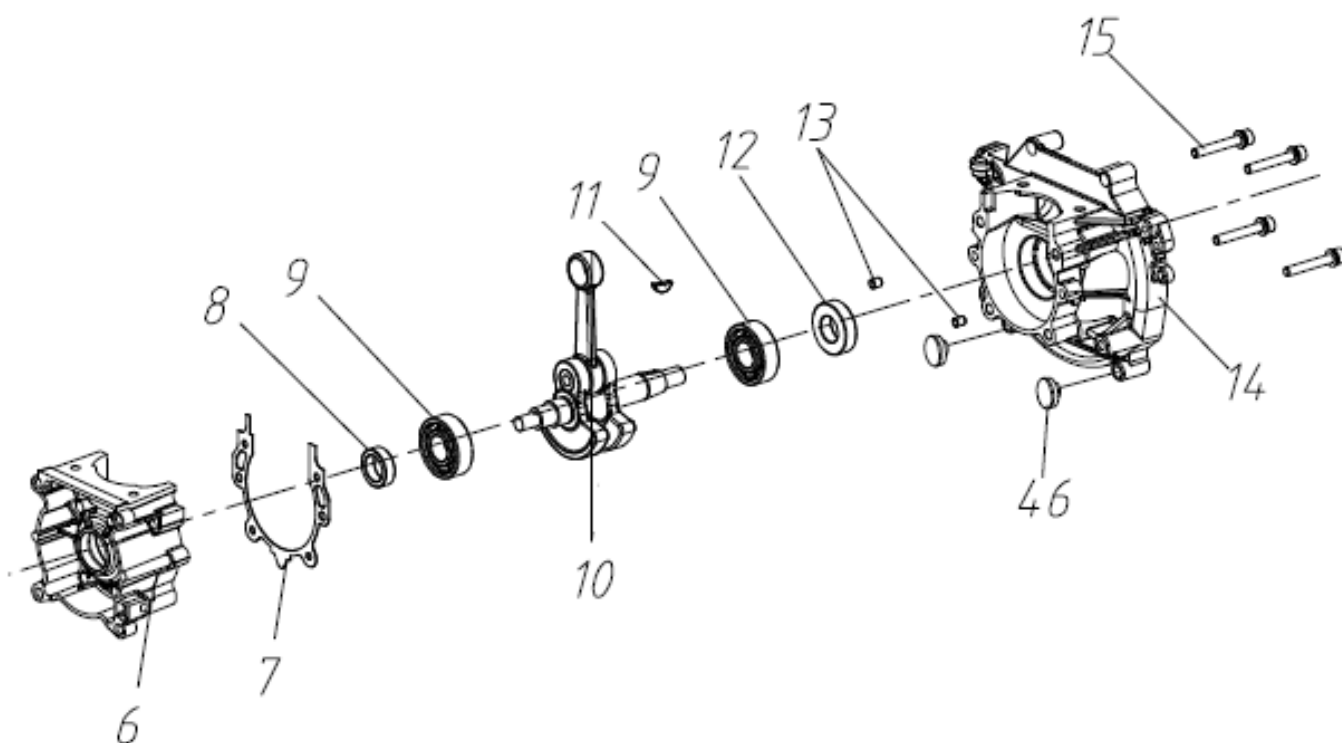

№	Артикул	Наименование	К-во	№	Артикул	Наименование	К-во
23	910405202	Болт М5х20	4	26	02070010037	Прокладка цилиндра	1
25	052221000	Поршень 44 мм комплект	1	27	052112110	Цилиндр	1
25-1	043121390	Кольцо стопорное пальца	2	28	L7T	Свеча	1
25-3	971101316	Подшипник игольчатый пальца	1	30	043565110	Крышка цилиндра	1
25-5	02020020010	Кольцо поршневое	2	31	052112300	Поршневая группа	1

№	Артикул	Наименование	К-во	№	Артикул	Наименование	К-во
6	043231130	Картер сторона стартера	1	12	980153007	Сальник 15x30x7	1
7	043131170	Прокладка картера	1	13	952104100	Штифт 4x10	1
8	03100010032	Сальник 12x22x7	1	14	043231110	Картер, сторона маховика	1
9	04035303008	Подшипник 6202	2	15	910405352	Болт М5x35	4
10	052222000	Коленвал	1	46	043131180	Демпфер резиновый	2
11	951135110	Шпонка сегментная 3x5x12,2	1				

№	Артикул	Наименование	К-во	№	Артикул	Наименование	К-во
33	043553001	Корпус фильтра комплект	1	36	02070010073	Прокладка под карбюратор	1
33-1	043553520	Гайка барашковая	1	37	910405252	Винт М5х25	6
33-5	31200033	Фильтр воздушный	1	38	043214110	Теплоизолятор	1
34	310405552	Винт М5х55	2	39	043214710	Прокладка под теплоизолятор	1
35	052251000	Карбюратор	1	47	026153310	Прокладка под корпус фильтра	1

№	Артикул	Наименование	К-во	№	Артикул	Наименование	К-во
16	1700069	Маховик	1	21	04040110002	Болт крепления сцепления	2
17	933008002	Гайка маховика М8	1	22	043134100	Крышка сцепления	1
19	043245100	Сцепление комплект	1	24	043541200	Магнето комплект	1
19-2	043245150	Пружина сцепления	1	24-2	026541260	Колпачок свечи зажигания	1
20	04040209001	Шайба болта крепления сцепления	2				