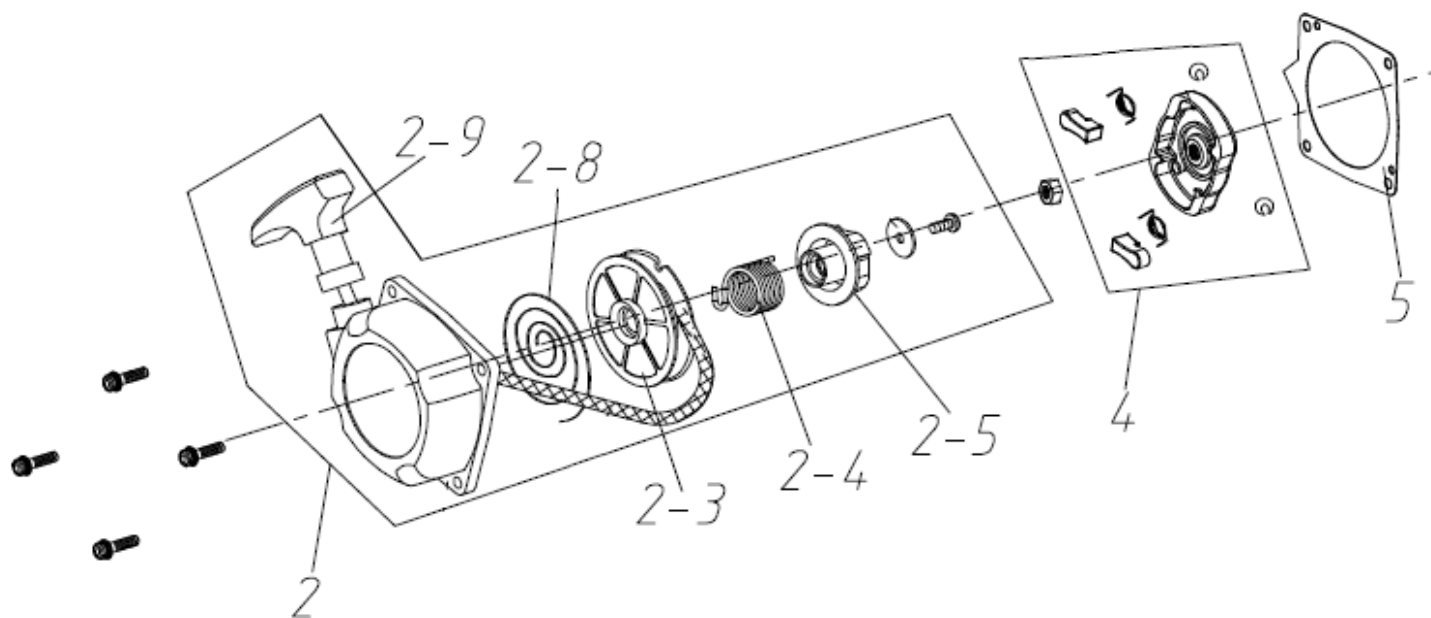

№	Артикул	Наименование	К-во	№	Артикул	Наименование	К-во
23	910405202	Болт М5х20	4	26	02070010037	Прокладка цилиндра	1
25	052221000	Поршень 44 мм комплект	1	27	052112110	Цилиндр	1
25-1	043121390	Кольцо стопорное пальца	2	28	L7T	Свеча	1
25-3	971101316	Подшипник игольчатый пальца	1	30	043565110	Крышка цилиндра	1
25-5	02020020010	Кольцо поршневое	2	31	052112300	Поршневая группа	1

№	Артикул	Наименование	К-во	№	Артикул	Наименование	К-во
6	043231130	Картер сторона стартера	1	12	980153007	Сальник 15x30x7	1
7	043131170	Прокладка картера	1	13	952104100	Штифт 4x10	1
8	03100010032	Сальник 12x22x7	1	14	043231110	Картер, сторона маховика	1
9	04035303008	Подшипник 6202	2	15	910405352	Болт М5x35	4
10	052222000	Коленвал	1	46	043131180	Демпфер резиновый	2
11	951135110	Шпонка сегментная 3x5x12,2	1				

№	Артикул	Наименование	К-во	№	Артикул	Наименование	К-во
33	043553001	Корпус фильтра комплект	1	36	02070010073	Прокладка под карбюратор	1
33-1	043553520	Гайка барашковая	1	37	910405252	Винт М5х25	6
33-5	31200033	Фильтр воздушный	1	38	043214110	Теплоизолятор	1
34	310405552	Винт М5х55	2	39	043214710	Прокладка под теплоизолятор	1
35	052251000	Карбюратор	1	47	026153310	Прокладка под корпус фильтра	1

№	Артикул	Наименование	К-во	№	Артикул	Наименование	К-во
16	1700069	Маховик	1	21	04040110002	Болт крепления сцепления	2
17	933008002	Гайка маховика М8	1	22	043134100	Крышка сцепления	1
19	043245100	Сцепление комплект	1	24	043541200	Магнето комплект	1
19-2	043245150	Пружина сцепления	1	24-2	026541260	Колпачок свечи зажигания	1
20	04040209001	Шайба болта крепления сцепления	2				