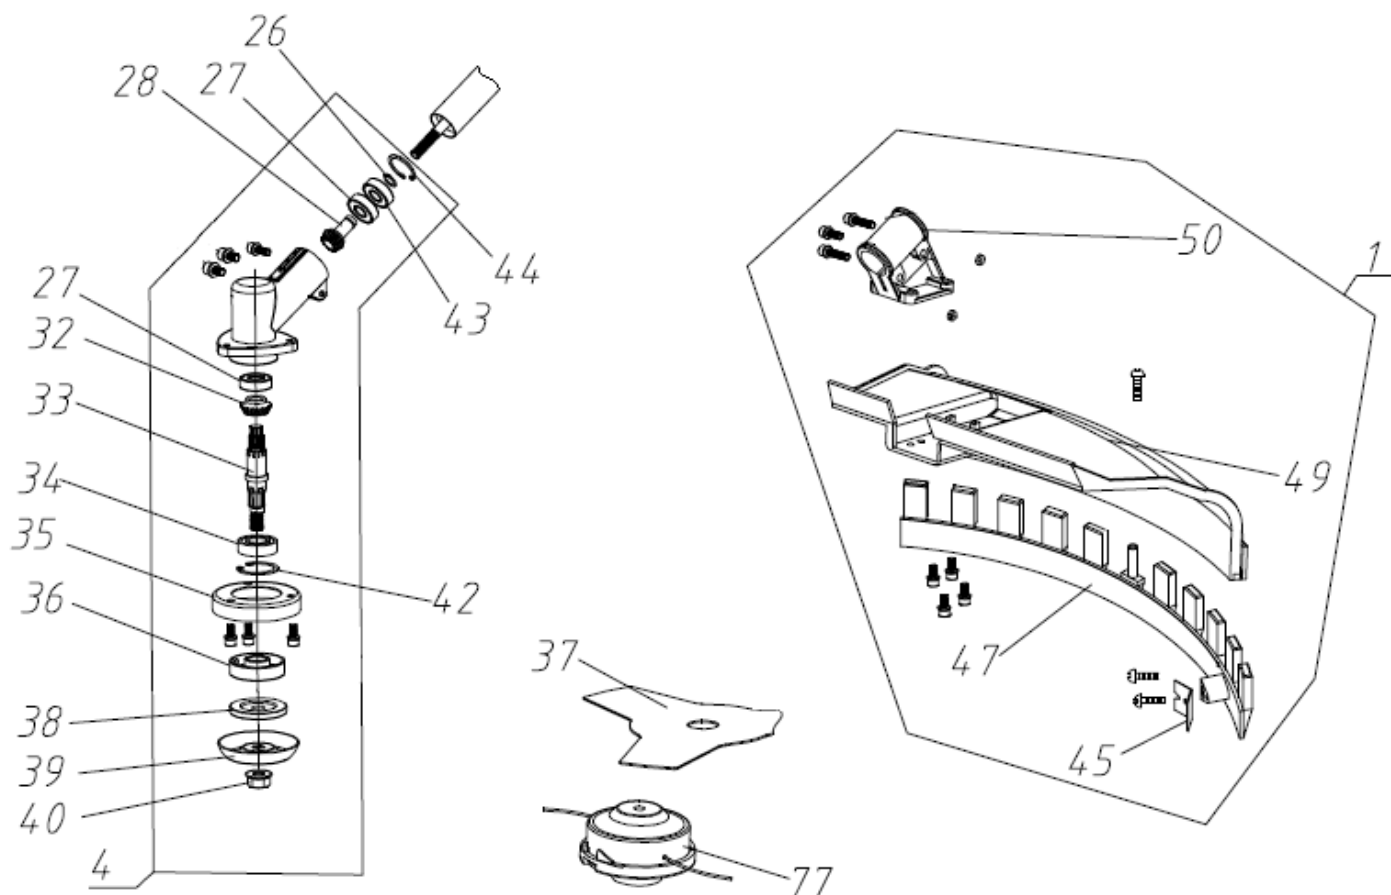

№	Артикул	Наименование	К-во	№	Артикул	Наименование	К-во
1	P1	Кожух защитный комплект	1	38	143114630	Шайба ножа прижимная	1
4	E4	Редуктор комплект	1	39	143114660	Чашка редуктора ограничительная	1
26	942110001	Кольцо стопорное	1	40	935010303	Гайка M10x1,25L	1
27	04035304001	Подшипник 6000-2RS	1	42	942232001	Кольцо стопорное внутреннее	1
28	143114210	Шестерня редуктора ведущая	1	43	04035304001	Подшипник 6000-2RS	1
32	143114330	Шестерня редуктора ведомая	1	44	942226001	Кольцо стопорное	1
33	143114310	Вал редуктора выходной	1	45	143117220	Нож защитного кожуха	1
34	1015071018	Подшипник 6201-2RS	1	47	143117210	Фартук защитного кожуха	1
35	143114650	Чашка редуктора предохранительная	1	49	143117110	Кожух защитный	1
36	143114610	Шайба редуктора защитная	1	50	143117910	Кронштейн защитного кожуха	1
37	C5107*	Нож	1	77	C5142*	Головка триммерная	1

* Указан один из вариантов, все варианты см. в полном каталоге продукции Champion