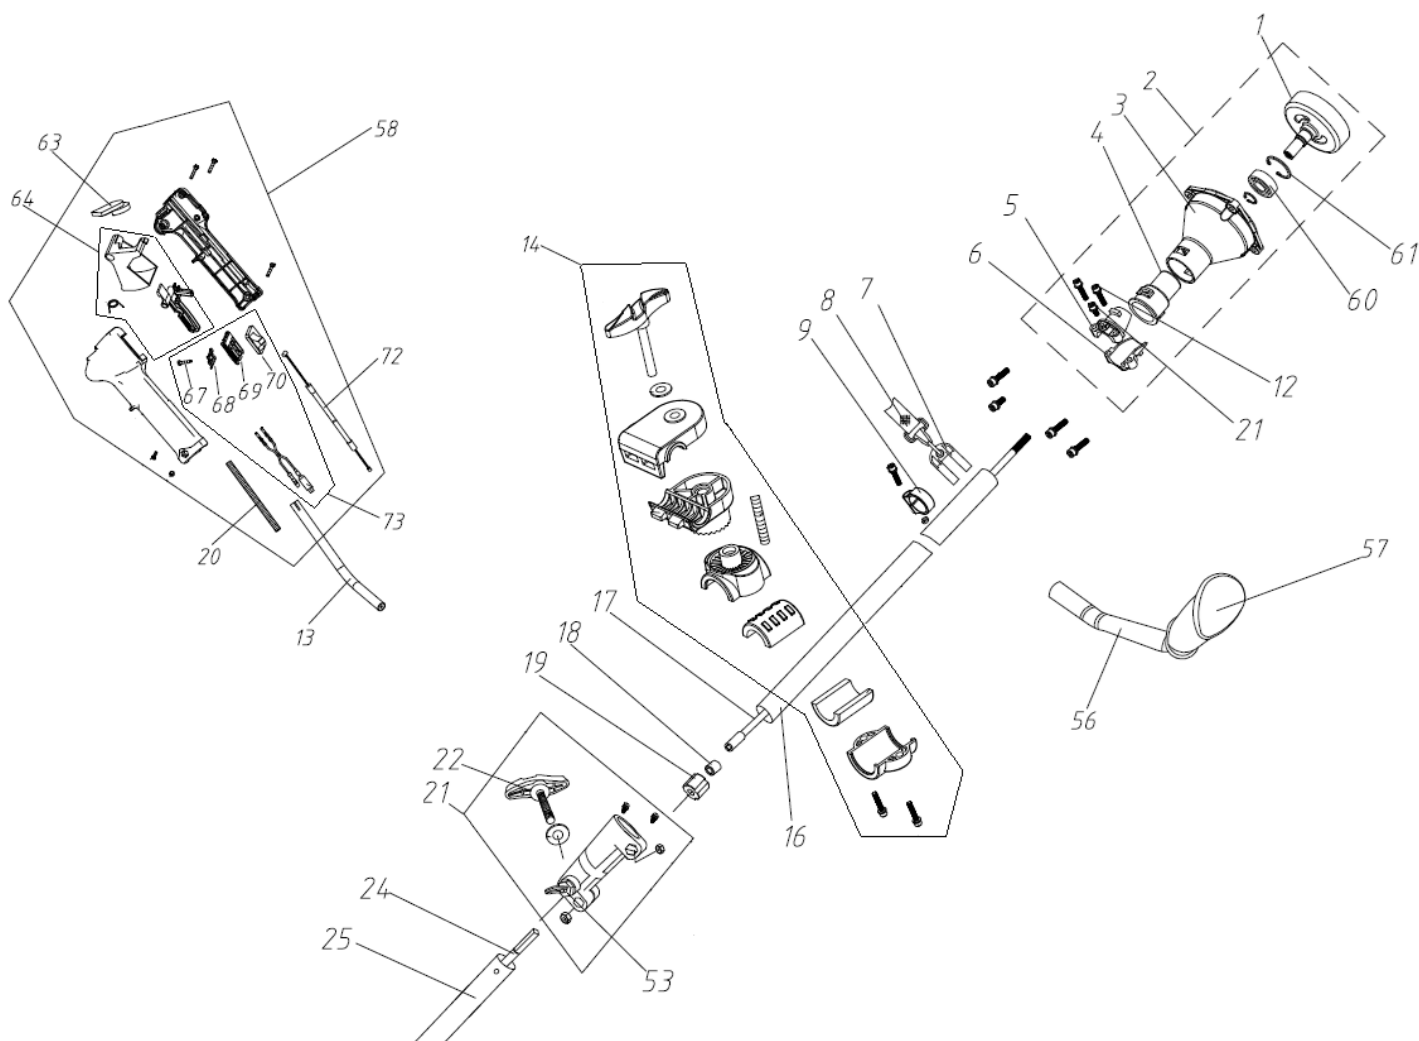

№	Артикул	Наименование	К-во	№	Артикул	Наименование	К-во
1	CG415D11	Барабан сцепления	1	22	125112420	Болт крепления муфты штанги	1
2	C4	Корпус барабана сцепления в сборе	1	24	100808060	Вал штанги нижний	1
3	143111110	Корпус барабана сцепления	1	25	102608100	Штанга нижняя половина	1
4	126111510	Амортизатор штанги	1	53	125112410	Болт стопорный муфты штанги	1
5	143111310	Скоба А фиксатора штанги	1	56	126113121	Рукоятка трубчатая левая	1
6	143111330	Скоба В фиксатора штанги	1	57	126113130	Ручка трубчатой рукоятки	1
8	143112810	Хомут крепления ремня	1	58	126113300-Y	Рукоятка управления в сборе	1
9	143112890	Стопор хомута крепления ремня	1	60	976362020	Подшипник 6202-2RS	1
12	910405252	Болт М5х25	2	61	942235001	Кольцо стопорное 35	1
13	126113111	Рукоятка трубчатая правая	1	64	126113400-Y	Курок газа комплект	1
14	H13	Кронштейн рабочей рукоятки комплект	1	66	990113140	Предохранитель курка газа	1
16	102606800	Штанга верхняя половина	1	72	126113612	Трос газа	1
17	100807020	Вал штанги верхний	1	73	126113501-Y	Выключатель зажигания комплект	1
21	LJG1	Муфта соединительная	1