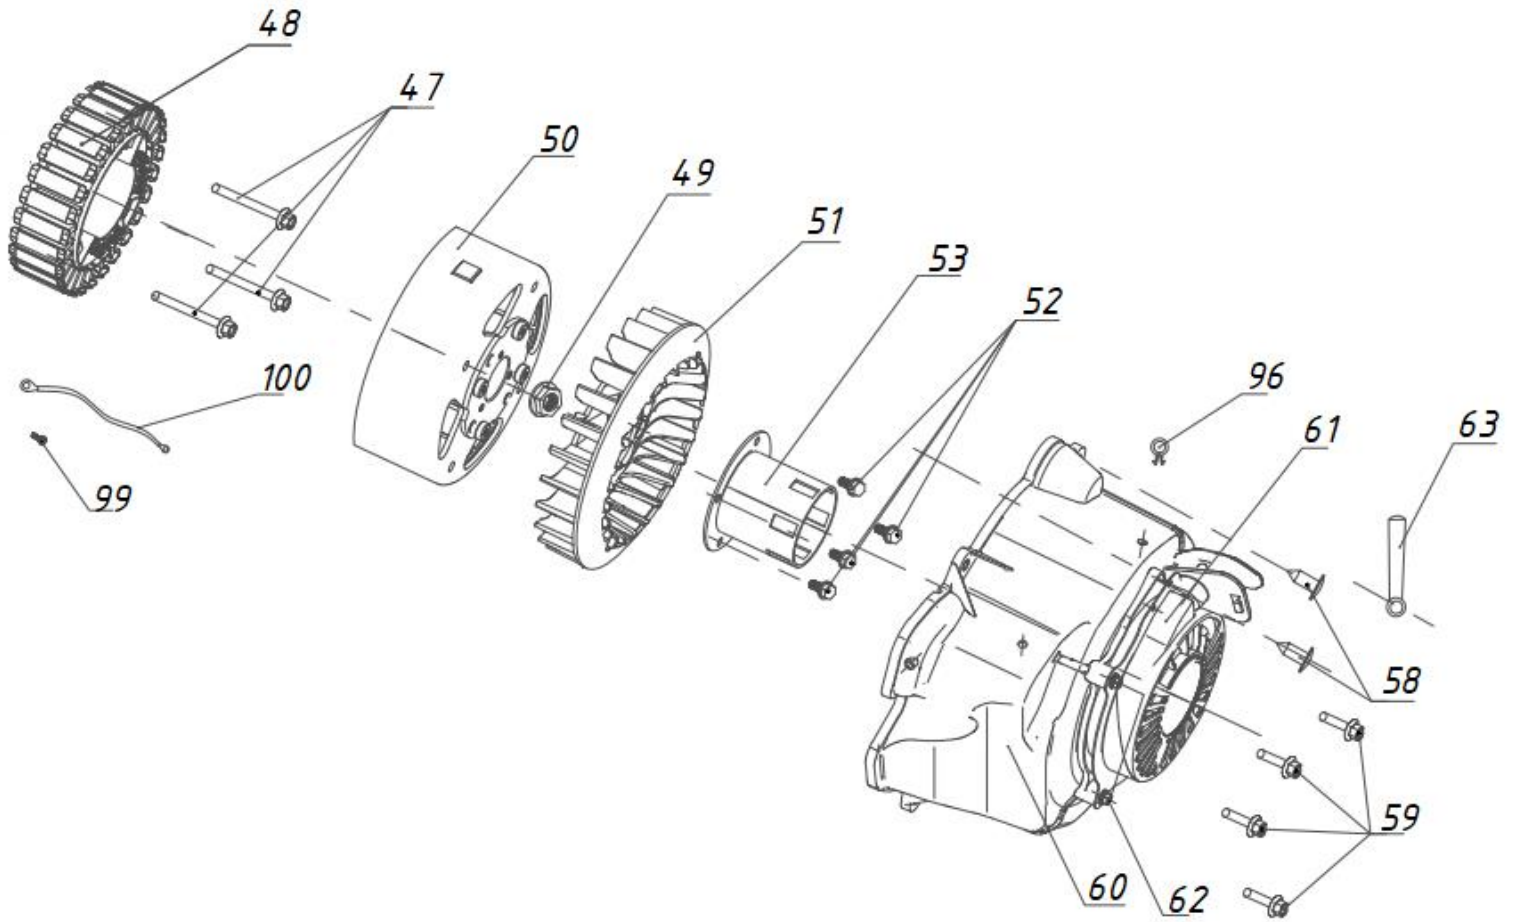

№	Артикул	Наименование	Σ	№	Артикул	Наименование	Σ
47	91101-0655-00101	Болт М6×55	3	59	91101-0620-00100	Болт М6×20	4
48	33310-G220502-00000	Статор	1	60	28140-E200000-H0400	Кожух маховика	1
49	92403-E010010-00000	Гайка	1	61	28110-E200508-H0202	Стартер ручной	1
50	33330-G220000-00000	Ротор	1	62	91101-0612-00100	Болт М6×12	4
51	26201-E200010-00000	Крыльчатка маховика	1	63	91719-E040010-00000	Хомут провода	1
52	91101-0616-00100	Болт М6×16	4	99	91101-0612-00100	Болт М6×12	1
53	28001-E200010-00000	Стакан маховика	1	100	36168-G290505-00000	Провод заземления	1
58	91206-3513-00200	Винт	2