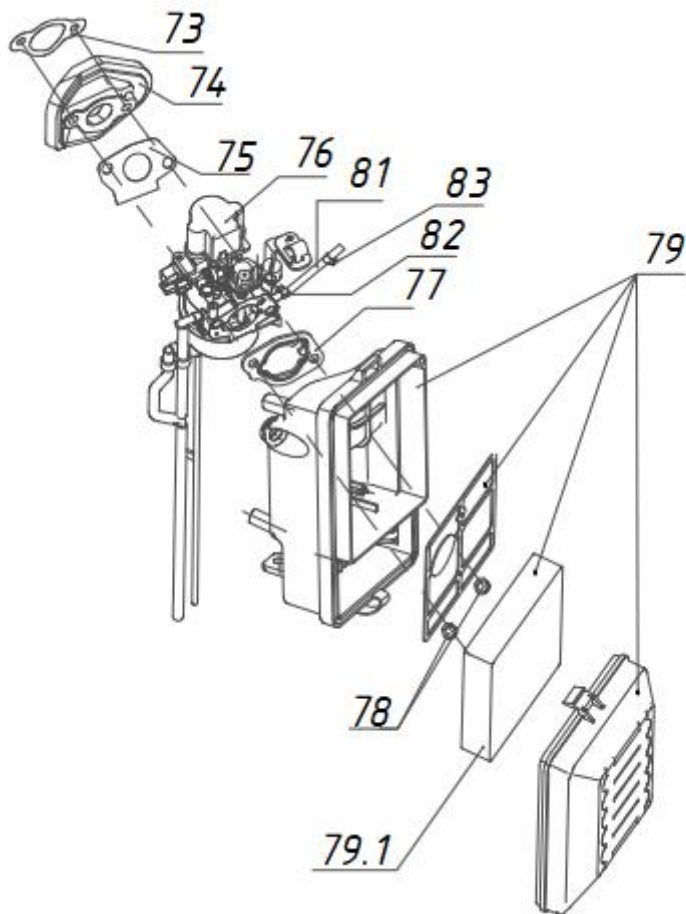

№	Артикул	Наименование	Σ	№	Артикул	Наименование	Σ
73	22002-E010020-00000	Прокладка карбюратора	1	79	22100-E200501-00000	Корпус возд. фильтра	1
74	22006-E204501-H0400	Теплоизолятор карбюрат.	1	79.1	22132-E200501-00000	Фильтр воздушный	1
75	22007-E010010-00000	Прокладка теплоизолятора	1	81	25130-E200010-00010	Трубка	1
76	25300-E200518-00000	Карбюратор	1	82	25132-E010010-00000	Хомут	1
77	22001-E010010-00000	Прокладка корпуса возд.ф.	1	83	25132-E180502-00000	Хомут	1
78	92201-0600-00100	Гайка	2