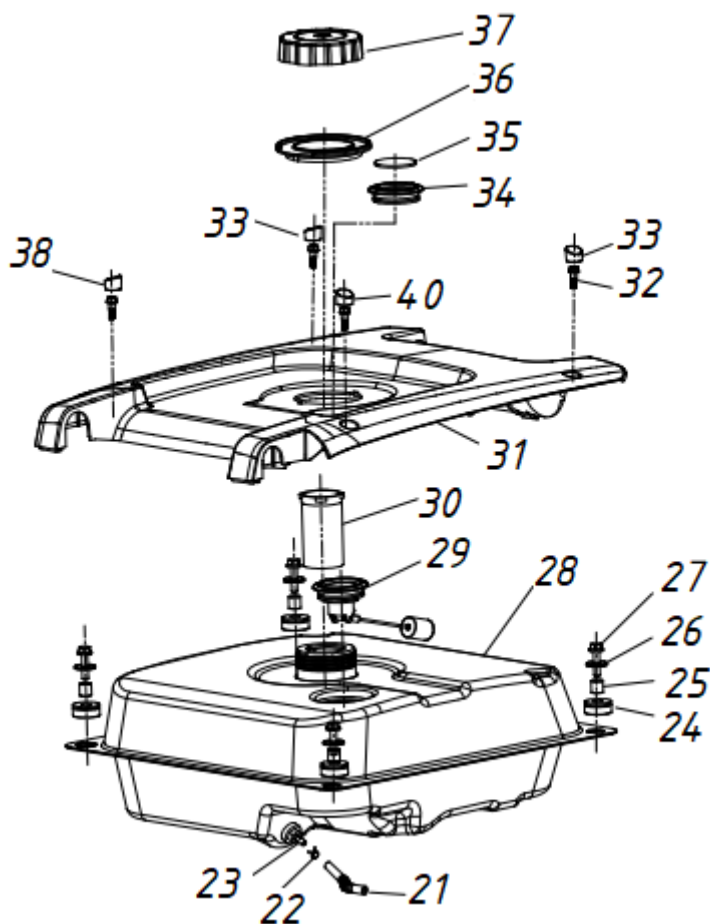

Расшифровка обозначений в таблице на стр. 2

№	Артикул	Наименование	Σ	№	Артикул	Наименование	Σ
1	91101-0612-00100	Болт	2	41	91210-4216-00100	Винт	3
2	41130-G220010-00000	Опора основания	2	42	41440-G220010-H0400	Ручка поворотная	1
3	92201-0800-00101	Гайка	8	43	91202-0416-00200	Винт	1
4	41402-G220030-G0500	Декоративная панель	1	44	41430-G220010-H0400	Корпус правая половина	1
5	41410-G220501-H0200	Панель основание	1	45	91705-G220010-00000	Болт	1
6	92318-G290503-00000	Гайка	2	46	41431-G22A503-G0501	Крышка корпуса правая	1
7	41210-G220503-H0200	Гайка зажимная	16	47	91202-0510-00200	Винт	7
8	91101-0816-00100	Болт	2	48	92102-0500-00200	Гайка	1
9	41405-G220501-00000	Декоративные заглушки	4	49	41450-G290011-H0400	Заглушка	1
10	44412-G220010-H0200	Кронштейн основ. ручки	1	50	41403-G22A502-G0500	Лючок доступа горловины	1
11	44412-G220020-H0200	Кронштейн основ. ручки	4	51	41440-G290022-H0400	Болт барашковый	1
12	92319-G290502-00000	Кольцо резиновое	4	52	44220-G220010-H0400	Колесо транспортировочн.	2
13	41110-G220020-00000	Виброизолятор	1	53	93104-0824-00100	Шайба	2
14	41120-G220010-00000	Виброизолятор	1	54	92102-0800-00100	Гайка	2
15	41110-G220010-00000	Виброизолятор	1	55	41402-G220030-G0500	Колпак колеса	2
16	41120-G220020-00000	Виброизолятор	1	56	41420-G220010-H0400	Корпус левая половина	1
17	91101-0825-00100	Болт	2	57	41421-G22A502-G0501	Крышка левой половины	1
18	41102-G220003-H0200	Кронштейн	1	66	25183-G220010-00000	Гайка	1
19	41102-G220004-H0200	Кронштейн	1	67	41402-G220020-C0100	Декоративная панель	1
22	25132-E010010-00000	Кольцо	2	68	91107-0512-00100	Болт	1
32	91705-G290506-00000	Болт	14	69	23011-G220501-H0200	Крышка глушителя	1
39	31430-G220010-00000	Переключатель зажигания	1	70	91101-0616-00200	Болт	2
40	41422-G290502-00000	Заглушка крепежа	7				