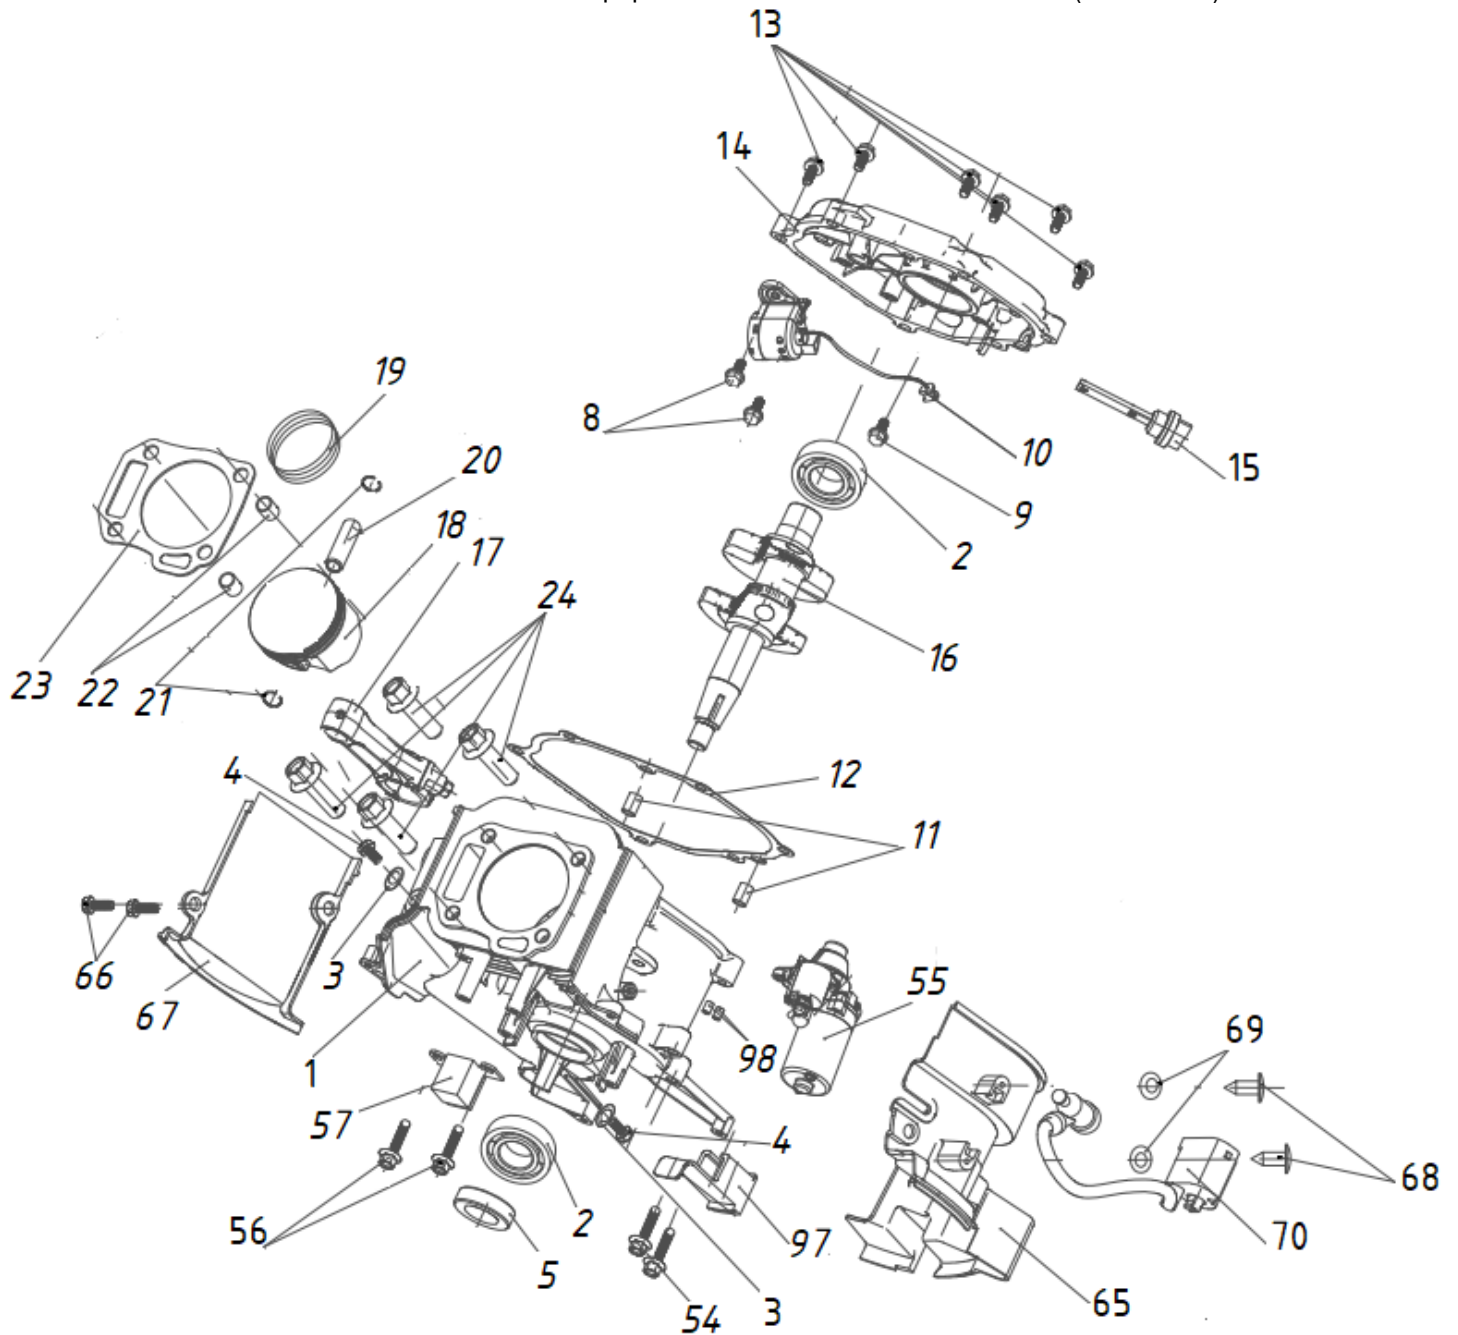

№	Артикул	Наименование	Σ	№	Артикул	Наименование	Σ
1	13310-E200010-00000	Картер	1	19	15200-E202501-00000	Кольца поршневые	1
2	94100-6205-00000	Подшипник коленвала	2	20	15121-E281010-00000	Палец поршня	1
3	93116-E010010-00000	Шайба	2	21	15122-E070010-00000	Кольцо стопорное поршн	2
4	91709-E010010-00000	Болт	2	22	93302-1016-00001	Штифт	2
5	90001-E010010-00000	Сальник коленвала	1	23	11131-E030003-00000	Прокладка головк.цилин	1
8	91101-0616-00100	Болт 6×16	2	54	91101-0630-00100	Болт 6×30	2
9	91101-0610-00100	Болт 6×10	1	55	31500-E060502-00000	Стартер электрический	1
10	31080-E200010-00000	Датчик уровня масла	1	56	91101-0612-00100	Болт 6×12	2
11	93302-0814-00001	Штифт	2	57	26231-E200010-00000	Датчик импульсный	1
12	13001-E200503-00000	Прокладка крышки картера	1	65	26231-E200010-00000	Дефлектор обдува	2
13	91101-0832-00100	Болт 8×1.25×32	6	66	91101-0610-00100	Болт 6×10	1
14	13410-E200002-00000	Крышка картера	1	67	26232-E200010-00000	Дефлектор обдува	2
15	19010-E200010-H0400	Щуп уровня масла	1	68	91206-4813-00100	Винт	2
16	15310-E202503-00000	Коленвал	1	69	93104-0513-00500	Шайба	1
17	15010-E281002-00000	Шатун	1	70	31300-E200509-00000	Катушка зажигания	1
18	15100-E202501-00000	Поршень	1	97	13006-E200010-00000	Перегородка патруб двиг.	1