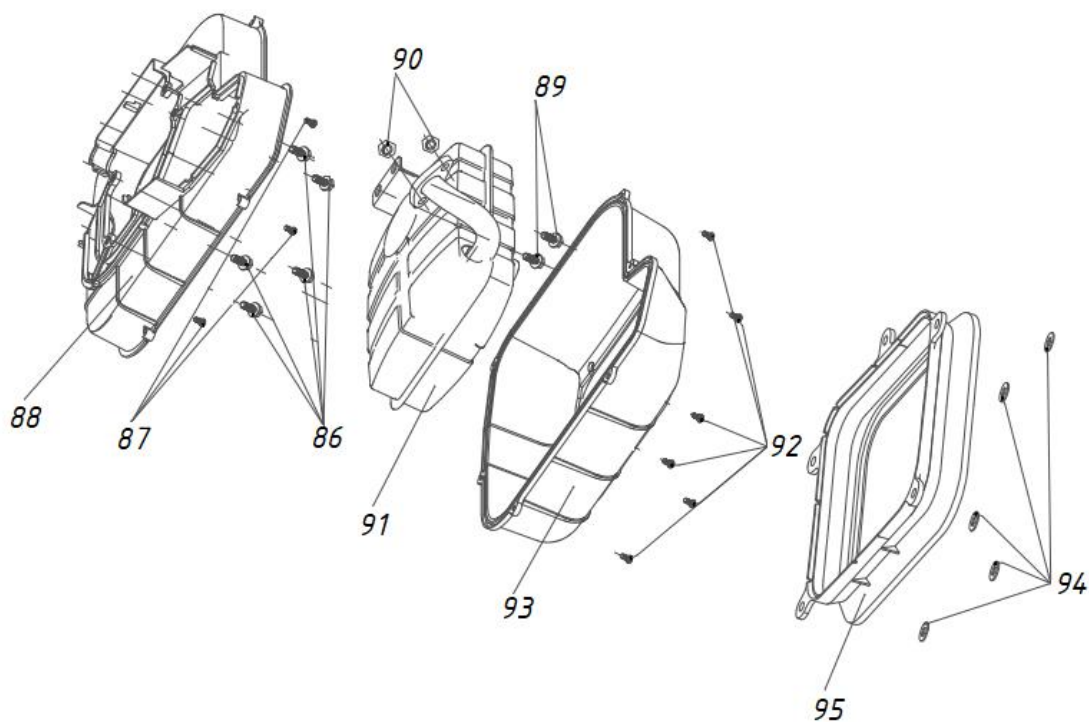

Расшифровка обозначений в таблице на стр. 6