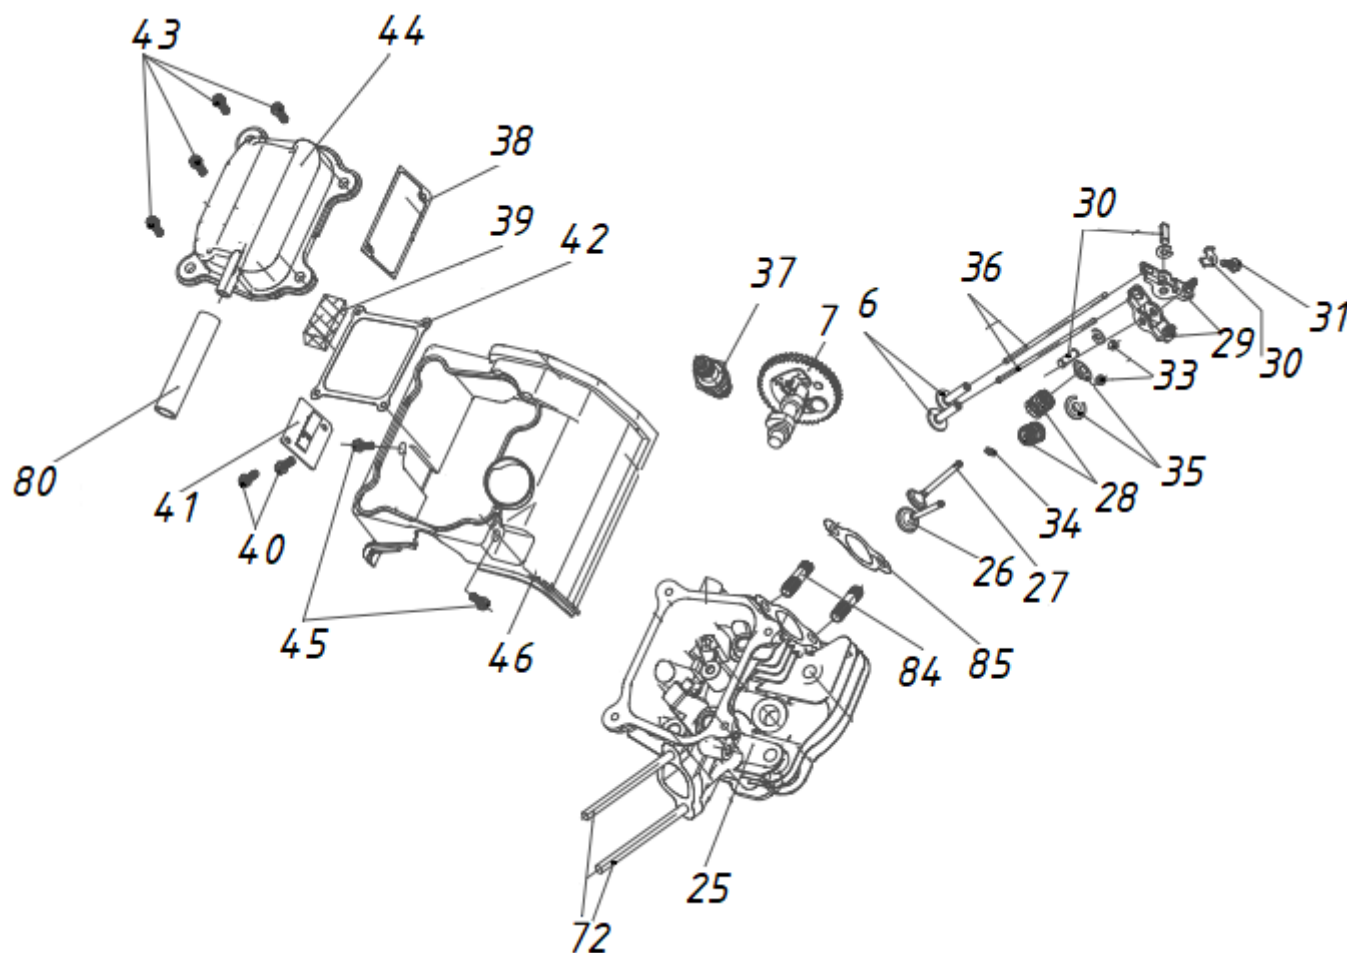

№	Артикул	Наименование	Σ	№	Артикул	Наименование	Σ
86	91101-0512-00100	Болт 5×12	5	91	23100-G220002-H0200	Глушитель	1
87	91206-3513-00200	Винт	3	92	91206-3513-00200	Винт	6
88	26002-E200010-00000	Кожух глушителя задний	1	93	26001-E200010-00000	Кожух глушителя перед	1
89	91101-0612-00100	Болт 6×12	2	94	93208-G290502-00000	Кольцо стопорное	5
90	92101-0800-00100	Гайка	2	95	23018-G220010-00000	Крышка глушителя	1

№	Артикул	Наименование	Σ	№	Артикул	Наименование	Σ
6	17021-E020010-00000	Тарелка толкат. клапана	2	38	11432-E200010-00000	Прокладка крышки с	1
7	17210-E140501-00000	Распредвал	1	39	19211-E200010-00000	Сетка фильтр	1
25	11140-E20R501-00000	Головка цилиндра	1	40	91101-0510-00100	Болт 5×10	2
26	11121-E200010-00000	Клапан впускной	1	41	11431-E200010-00000	Крышка с клапаном	1
27	11122-E200010-00000	Клапан выпускной	1	42	11401-E200010-00000	Прокладка крышки	1
28	11102-E010010-00000	Пружина клапана	2	43	91101-0616-00100	Болт 6×16	4
29	17310-E200010-00000	Коромысло клапана	2	44	11410-E200010-00000	Крышка клапанов	1
30	17341-E200002-00000	Вал коромысел клапана	2	45	91101-0616-00100	Болт 6×16	2
31	91101-0610-00100	Болт 6×10	1	46	26235-E200002-H0400	Крышка головки	1
33	11108-E180012-00000	Сухарь клапана	4	72	91707-E200010-00000	Шпилька карбюратора	2
34	11101-E204501-Z0100	Колпачок маслоъемный	1	80	22004-E200010-00000	Шланг	1
35	11105-E180503-00000	Тарелка пружины клапана	2	84	91708-E010020-00001	Шпилька	2
36	17010-E200010-00000	Толкатель клапана	2	85	23001-E010010-00000	Прокладка глушителя	1
37	31110-E010020-00000	Свеча зажигания	1