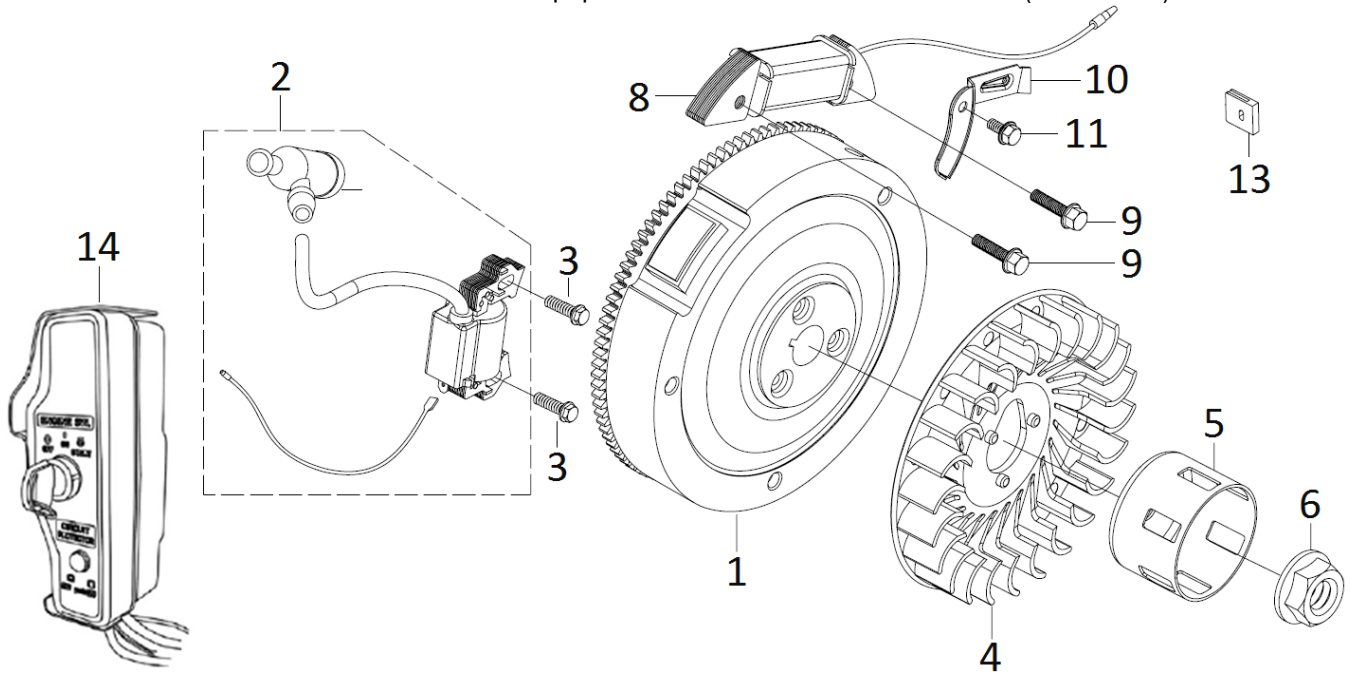

№	Артикул	Наименование	Σ	№	Артикул	Наименование	Σ
1	DF00D003	Маховик	1	8	DAA009	Катушка 12В	1
2	DF00D000	Магнето	1	9	380140024-0006	Болт М6х28	2
3	380140102-0004	Болт М6х25	2	10	270280008-0001	Хомут кабельный	1
4	160180009-0001	Крыльчатка маховика	1	11	380140001-0006	Болт М6х12	1
5	DFJ001	Стакан маховика	1	13	380930023-0001	Уплотнитель провода	1
6	380370050-0001	Гайка М16х1,5	1	14	029990800002	Замок зажигания	1