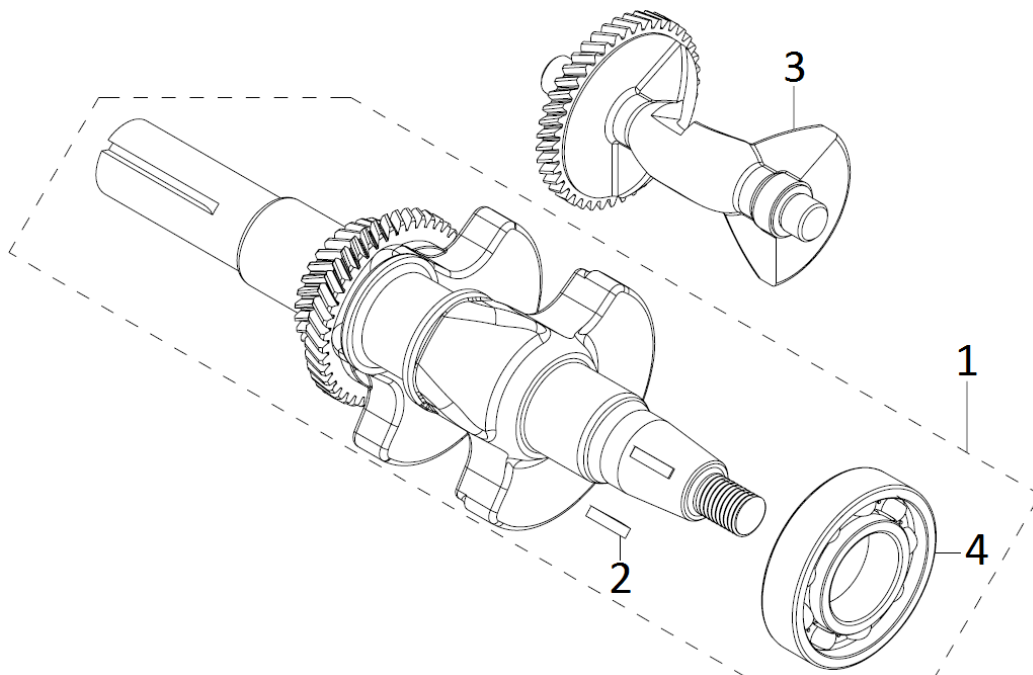

№	Артикул	Наименование	Σ	№	Артикул	Наименование	Σ
1	130290112-0001	Коленвал	1	3	130450016-0001	Вал балансира	1
2	380620050-0001	Шпонка сегментная 4x5,5x12	1	4	27606206	Подшипник 6206	1