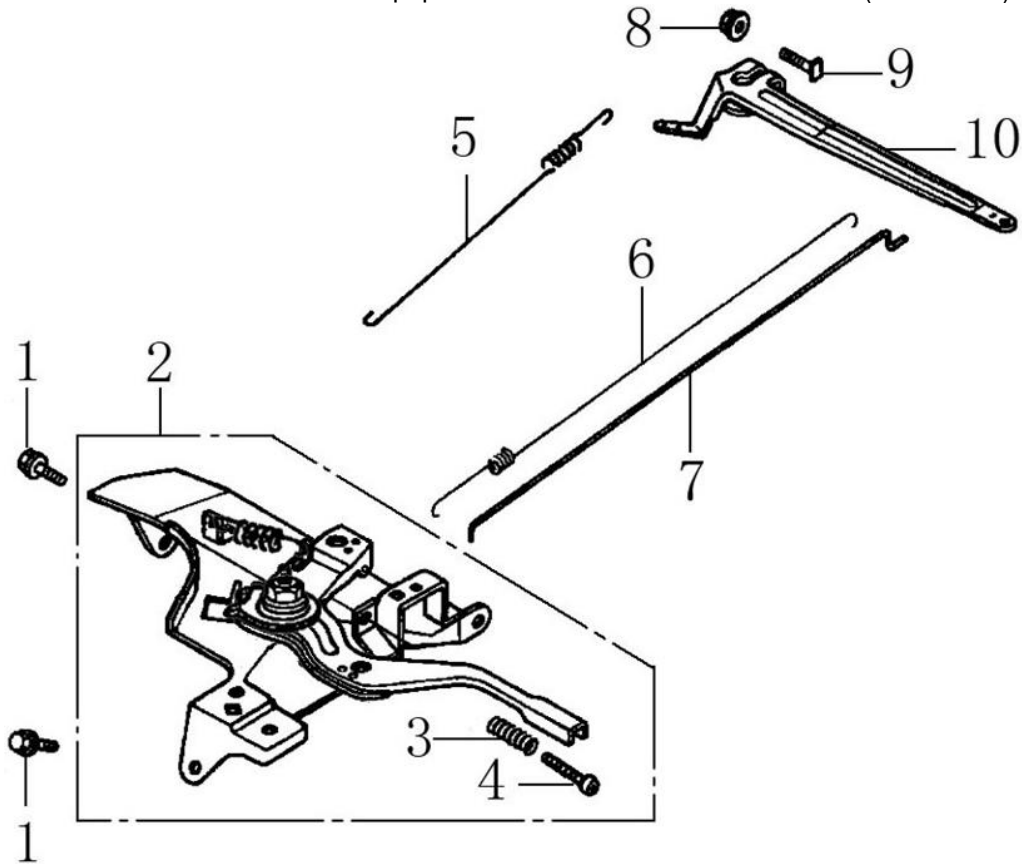

№	Артикул	Наименование	Σ	№	Артикул	Наименование	Σ
1	380140001-0006	Болт М6х12	2	6	171610001-0001	Пружина тяги рычага рег. об.	1
2	171680013-0001	Рычаг регулировки оборотов	1	7	171590005-0001	Тяга рычага рег. оборотов	1
3	171660002-0001	Пружина	1	8	380370066-0001	Гайка М6	1
4	380200017-0005	Винт М5х35	1	9	390006021ВХ	Болт с кв. головкой	1
5	171600125-0001	Пружина рычага	1	10	171620003-0004	Рычаг регулятора оборотов	1