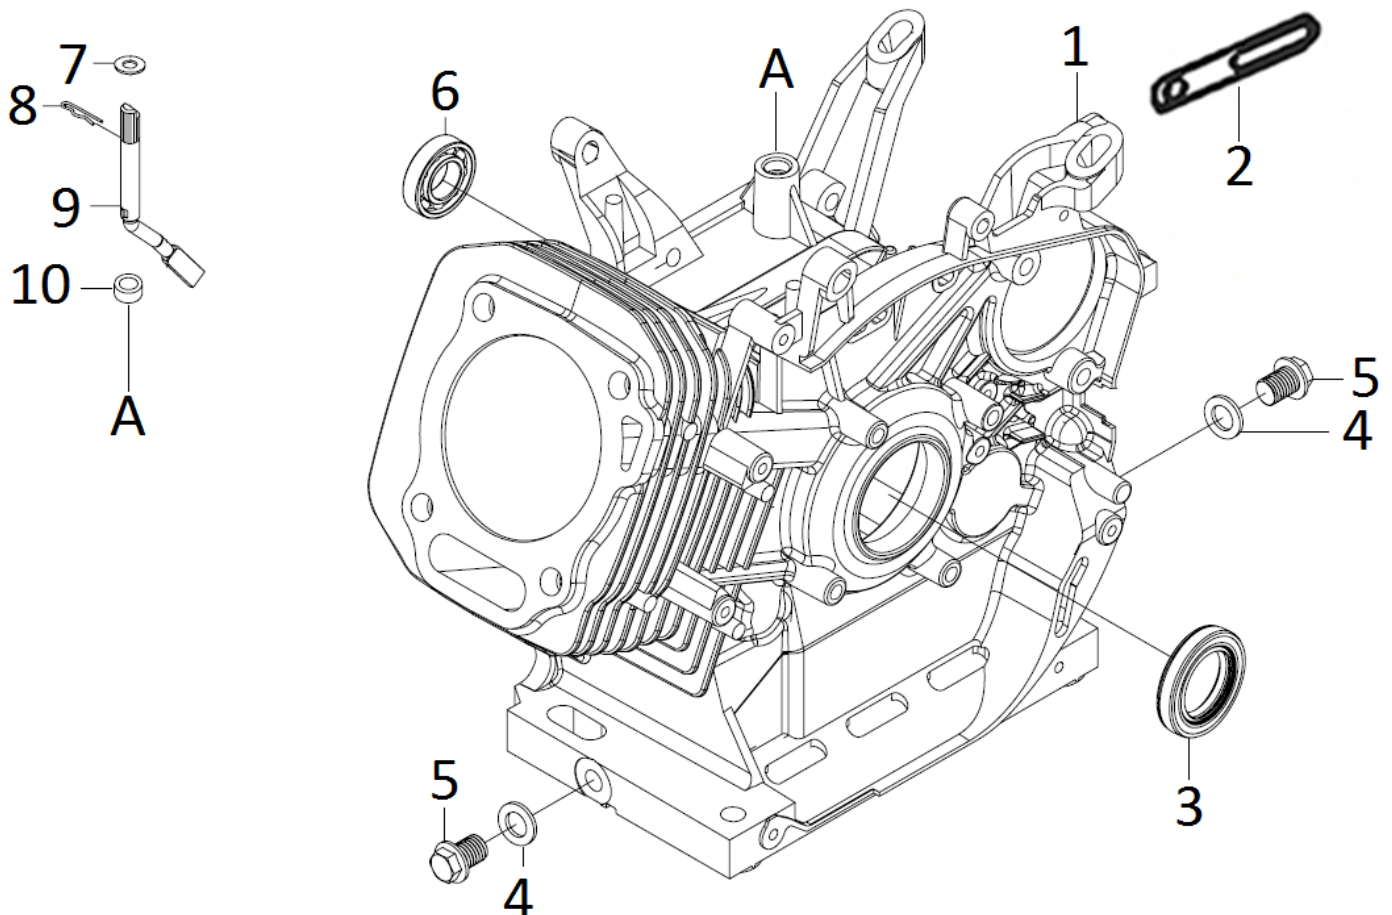

№	Артикул	Наименование	Σ	№	Артикул	Наименование	Σ
1	110810294-0001	Картер 90мм 420сс	1	6	04035303008	Подшипник баланс. вала 6202	1
2	380940346-0003	Хомут кабельный	1	7	380450522-0001	Шайба 8х16	1
3	380650337-0001	Сальник 35х52х7	1	8	381350004-0001	Шплинт	1
4	380450516-0001	Шайба уплотнительная 12х20	1	9	171630003-0001	Рычаг регулятора оборотов	1
5	110260024-0001	Болт М12х15х1,5	2	10	380650377-0001	Сальник 8х14х5	1