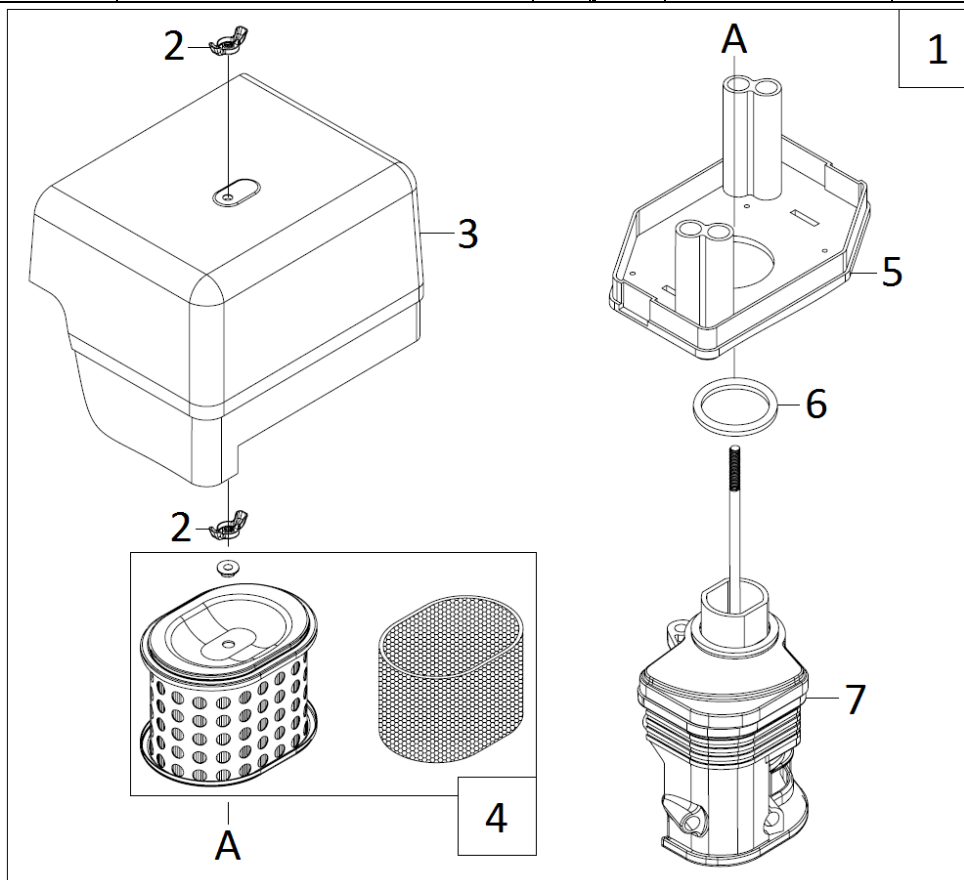

№	Артикул	Наименование	Σ	№	Артикул	Наименование	Σ
1	DF00Q001	Корпус фильтра в сборе	1	5	180330020-0001	Корпус воздушного фильтра	1
2	GFB05002	Гайка барашковая М6	2	6	380840433-0001	Кольцо уплотнительное	1
3	180070091-0001	Крышка воздушного фильтра	1	7	180280003-0001	Основание фильтра	1
4	180100035-0001	Фильтр воздушный	1