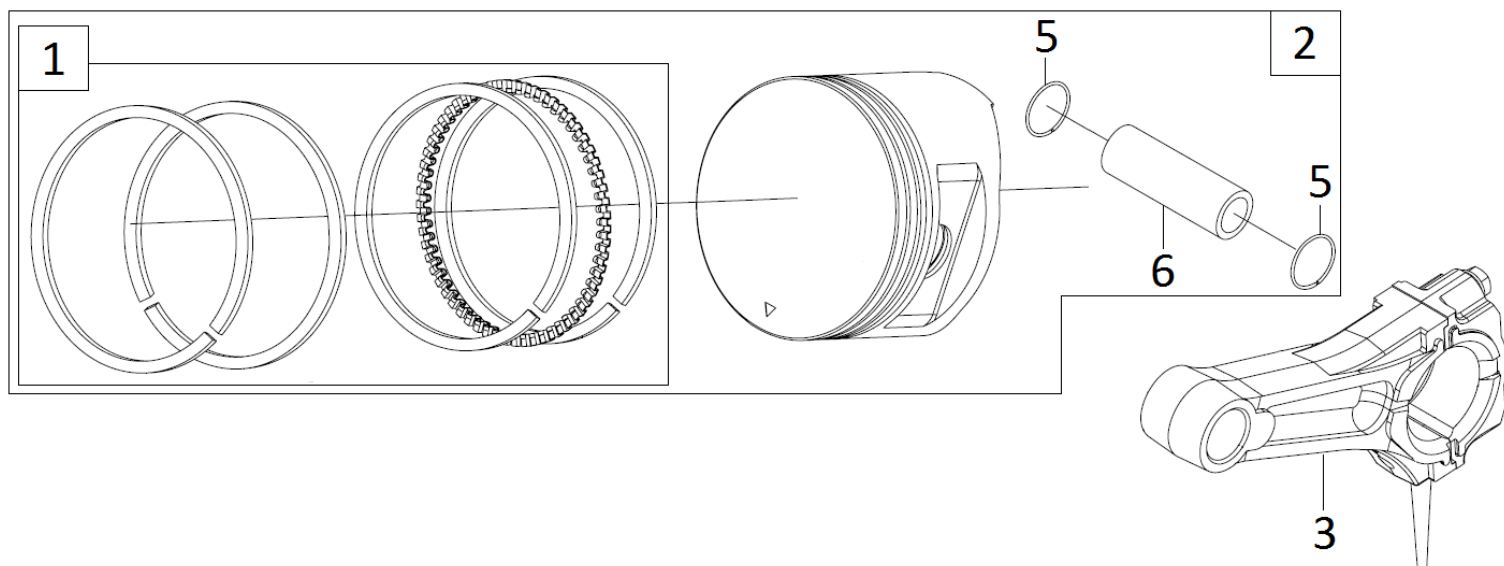

№	Артикул	Наименование	Σ	№	Артикул	Наименование	Σ
1	130070155-0001	Кольца поршневые, к-т	1	5	380560057-0001	Кольцо стопорное	2
2	TW00040079	Поршень 90мм, к-т	1	6	130060034-0001	Палец 20x62	1
3	130150049-0001	Шатун	1