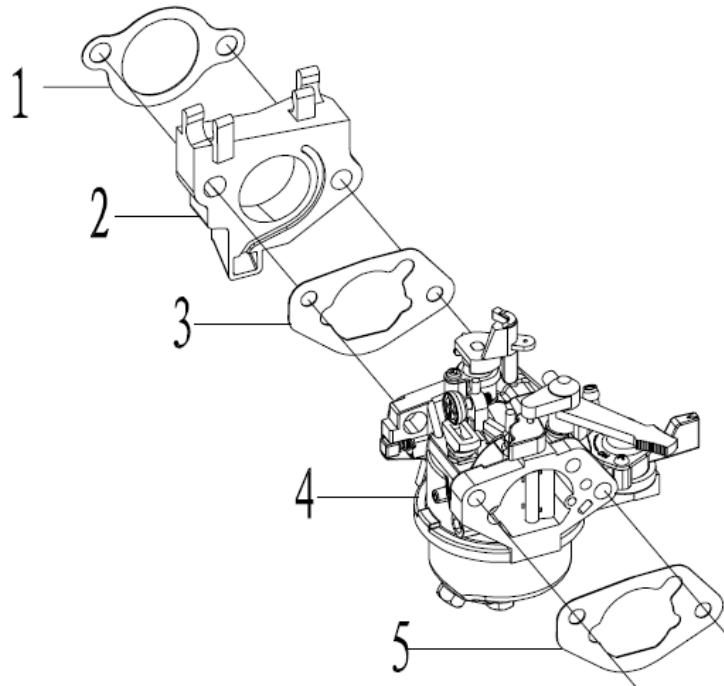

№	Артикул	Наименование	Σ	№	Артикул	Наименование	Σ
1	DFB007	Прокладка под теплоизолятор	1	4	170020446-0002	Карбюратор	1
2	170440041-0001	Теплоизолятор	1	5	DDV003	Прокладка под корпус фильтра	1
3	DGB006	Прокладка под карбюратор	1