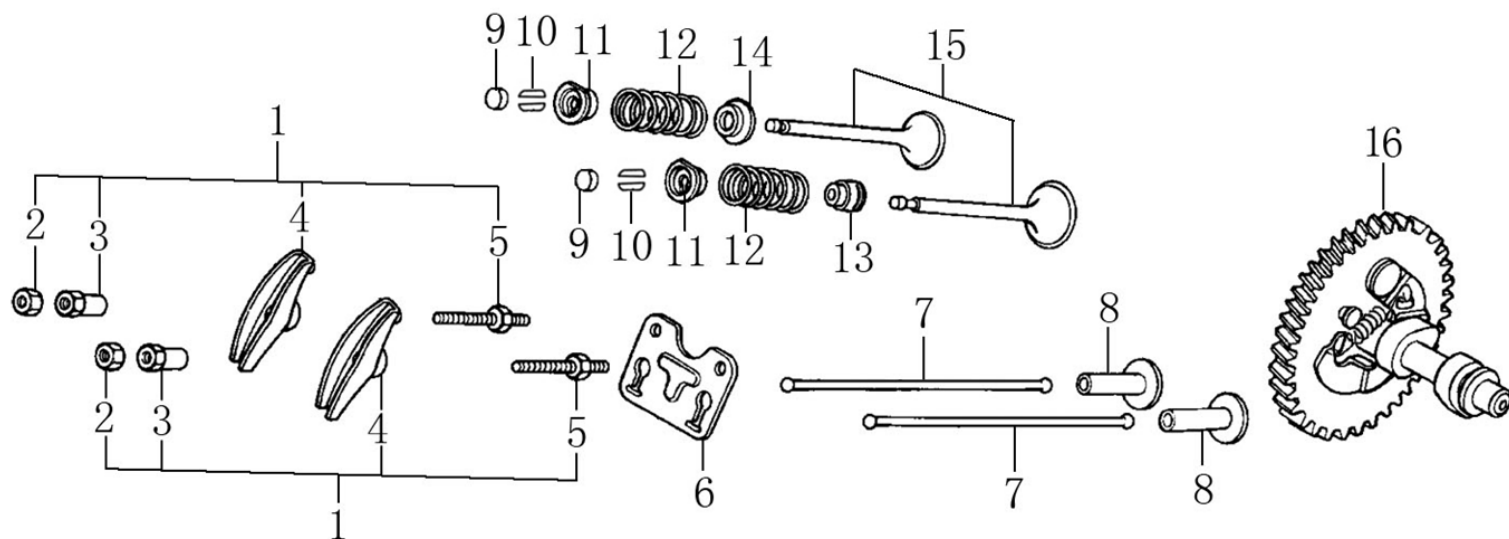

№	Артикул	Наименование	Σ	№	Артикул	Наименование	Σ
1	DDF004	Коромысло, комплект	2	9	DDF009	Колпачок клапана	2
2	140470001-0001	Гайка конtringящая	2	10	140390015-0001	Сухарь клапана	4
3	GFB05003	Гайка коромысла	2	11	140380021-0001	Тарелка пружины клапана	2
4	140460024-0001	Коромысло	2	12	140340025-0001	Пружина клапана	2
5	GFB03101	Шпилька коромысла	2	13	019990003400	Колпачок маслоcъемный	1
6	DDF003	Направляющая толк. клапана	1	14	DDF016	Тарелка под пружину	1
7	140670006-0001	Толкатель (штанга)	2	15	500550032-0001	Клапана, комплект	1
8	DDF010	Тарелка толкателя клапана	2	16	DFF005	Распредвал	1