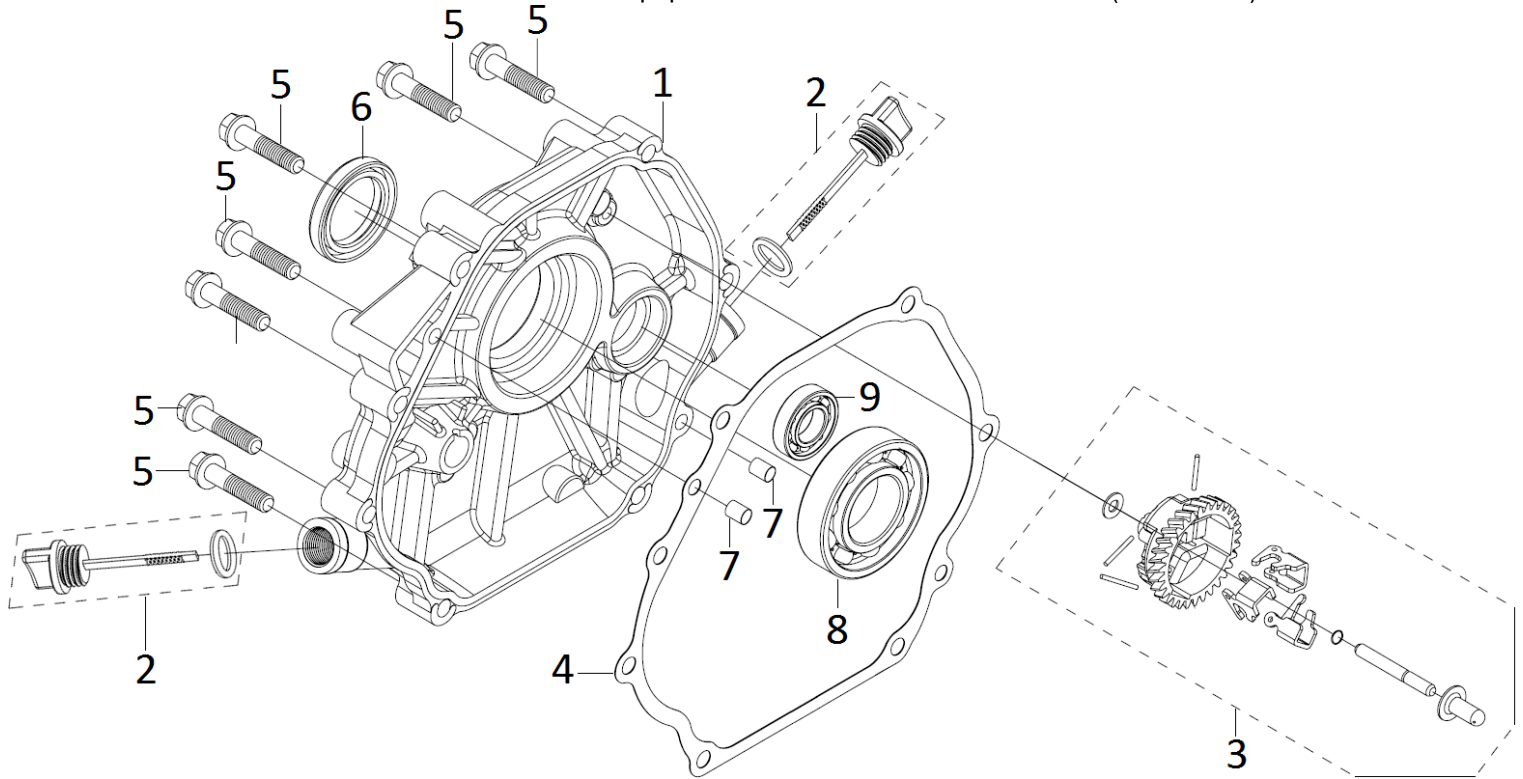

№	Артикул	Наименование	Σ	№	Артикул	Наименование	Σ
1	DF00A002	Крышка картера	1	6	380650337-0001	Сальник 35x52x7	1
2	110690097-0003	Щуп уровня масла	2	7	380600119-0001	Штифт направляющий 6x12	2
3	171750046-0001	Регулятор оборотов центробежный	1	8	380630141-0002	Подшипник к/вала 6207	1
4	DFB005	Прокладка крышки картера	1	9	04035303008	Подшипник баланс. вала 6202	1
5	380140005-0006	Болт M8x40	7