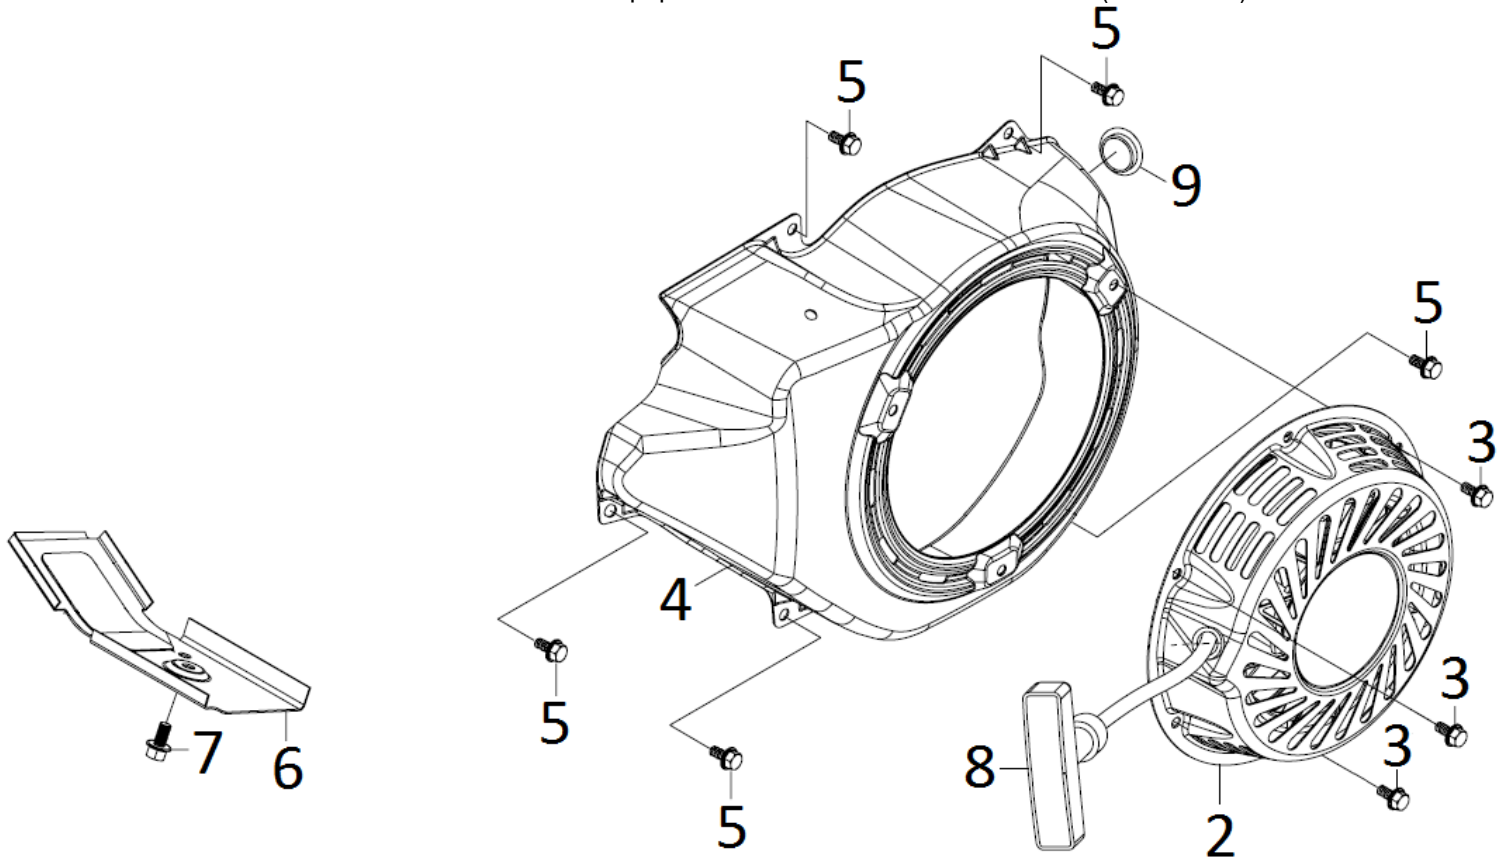

№	Артикул	Наименование	Σ	№	Артикул	Наименование	Σ
2	193500019-0011	Стартер ручной	1	6	160190006-0001	Дефлектор	1
3	380140531-0001	Болт М6х8	3	7	380140001-0006	Болт М6х12	1
4	DFDC020E31	Кожух маховика	1	8	193560004-0001	Ручка стартера	1
5	380140011-0004	Болт М6х10	5	9	15406002	Заглушка кожуха маховика	1