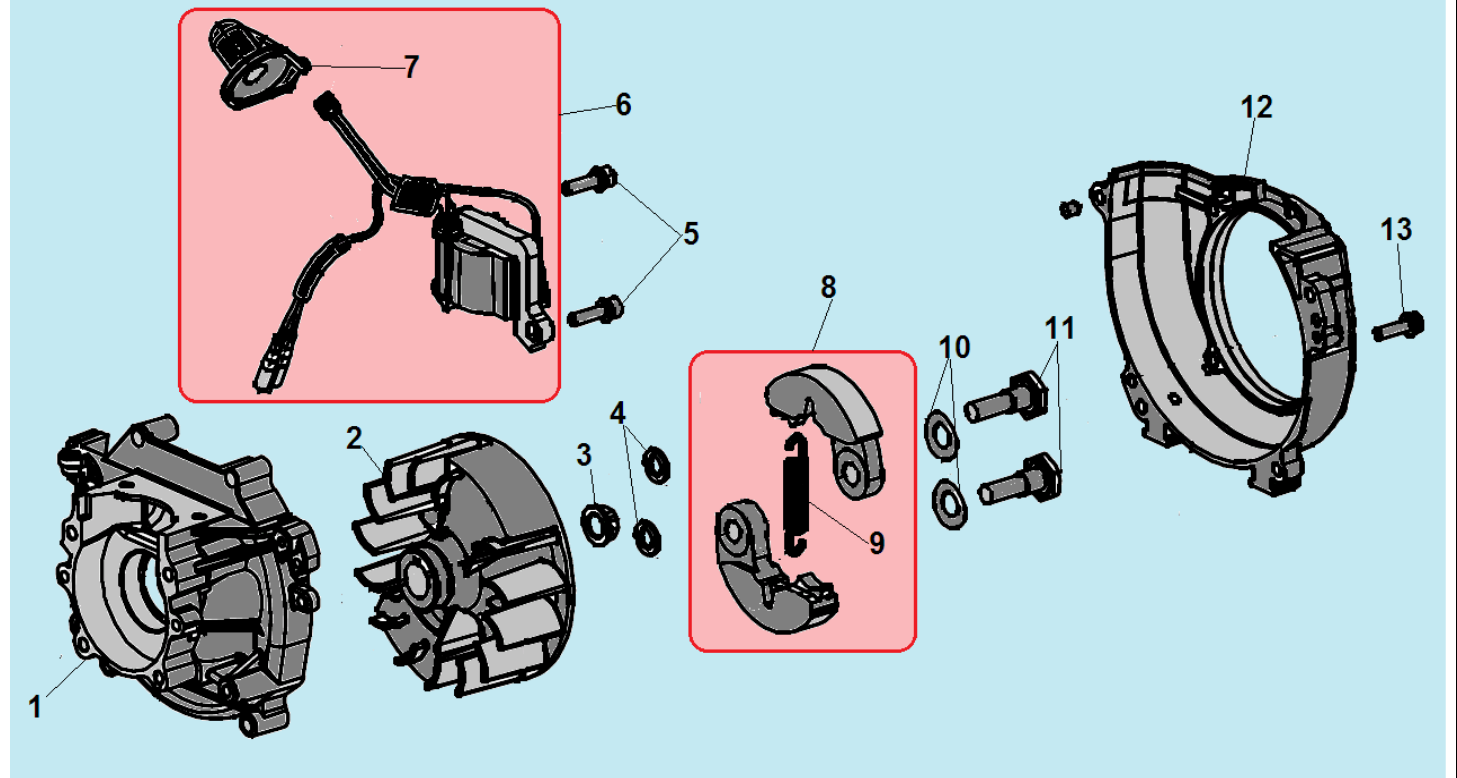

№	Артикул	Наименование	К-во	№	Артикул	Наименование	К-во
1	914405202	Болт М5х20	1	7	L7T	Свеча зажигания	1
2	043265140	Уплотнительная прокладка	1	8	052212110	Цилиндр	1
3	043265110	Крышка цилиндра	1	9	043212710	Прокладка цилиндра	1
4	914405122	Винт 5х12	1	10	052221000	Поршень комплект	1
5	043265610	Накладка крышки цилиндра	1	11	052221200	Кольцо поршневое	2
6	910405202	Болт М5х20	4	12	971101415	Подшипник пальца 10х13х14	1

№	Артикул	Наименование	К-во	№	Артикул	Наименование	К-во
1	980153007	Сальник коленвала 15x30x7	1	6	951103130	Шпонка маховика 3x5x13	1
2	910405352	Болт М5x32	4	7	052222000	Коленвал	1
3	043231110	Картер сторона маховика	1	8	043231170	Прокладка картера	1
4	952104100	Штифт 4x10	4	9	043231130	Картер сторона стартера	1
5	976162020	Подшипник коленвала 6202	2	10	980122207	Сальник коленвала 12x22x7	1

№	Артикул	Наименование	К-во	№	Артикул	Наименование	К-во
1	043231110	Картер сторона маховика	1	8	033245100	Сцепление комплект	1
2	043241110	Маховик	1	9	033245150	Пружина сцепления	1
3	933008002	Гайка маховика	1	10	941510001	Шайба болта	2
4	033245950	Шайба сцепления	2	11	043245910	Болт крепления сцепления	2
5	910405202	Болт М5х20	2	12	043234100	Крышка сцепления	1
6	043241200	Магнето	1	13	910405252	Болт М5х25	4
7	043241260	Колпак свечи	1				