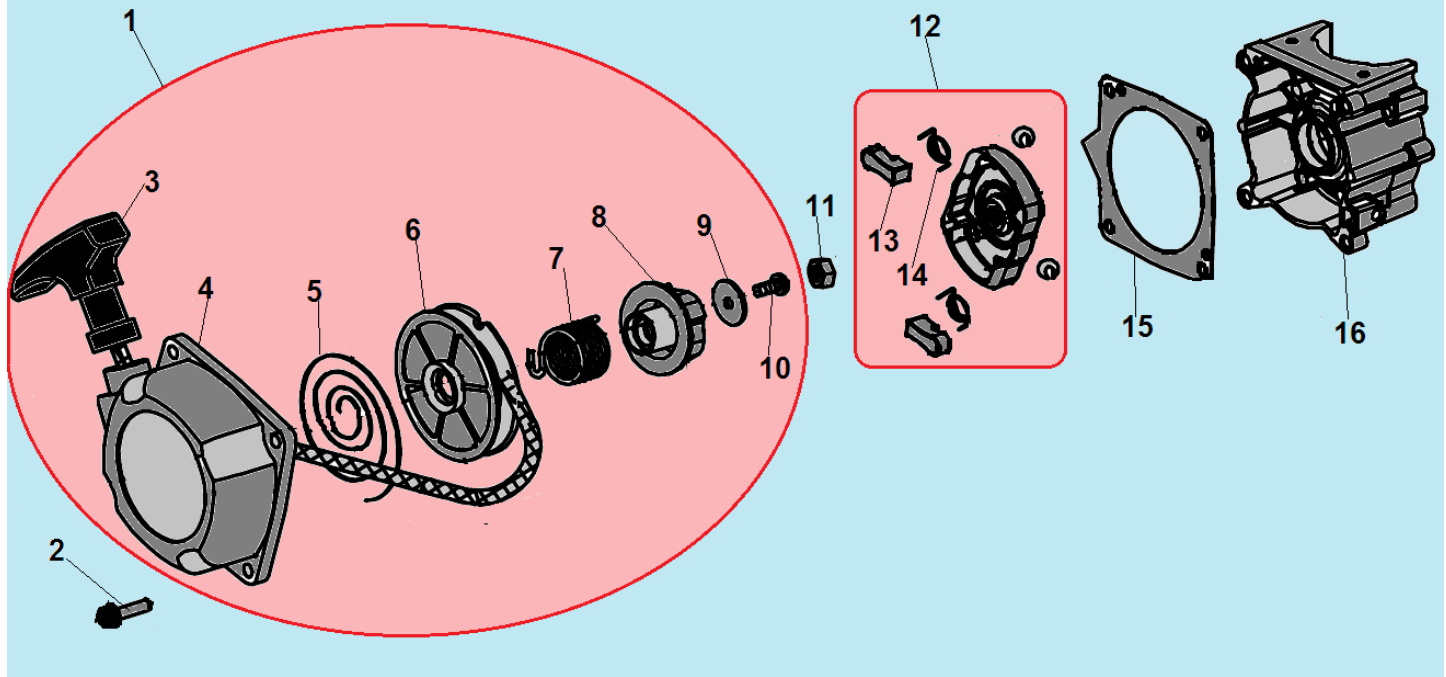

№	Артикул	Наименование	К-во	№	Артикул	Наименование	К-во
1	914405202	Болт М5х20	1	7	L7T	Свеча зажигания	1
2	043265140	Уплотнительная прокладка	1	8	052212110	Цилиндр	1
3	043265110	Крышка цилиндра	1	9	043212710	Прокладка цилиндра	1
4	914405122	Винт 5х12	1	10	052221000	Поршень комплект	1
5	043265610	Накладка крышки цилиндра	1	11	052221200	Кольцо поршневое	2
6	910405202	Болт М5х20	4	12	971101415	Подшипник пальца 10х13х14	1

№	Артикул	Наименование	К-во	№	Артикул	Наименование	К-во
1	980153007	Сальник коленвала 15x30x7	1	6	951103130	Шпонка маховика 3x5x13	1
2	910405352	Болт М5x32	4	7	052222000	Коленвал	1
3	043231110	Картер сторона маховика	1	8	043231170	Прокладка картера	1
4	952104100	Штифт 4x10	4	9	043231130	Картер сторона стартера	1
5	976162020	Подшипник коленвала 6202	2	10	980122207	Сальник коленвала 12x22x7	1

№	Артикул	Наименование	К-во	№	Артикул	Наименование	К-во
1	043231110	Картер сторона маховика	1	8	033245100	Сцепление комплект	1
2	043241110	Маховик	1	9	033245150	Пружина сцепления	1
3	933008002	Гайка маховика	1	10	941510001	Шайба болта	2
4	033245950	Шайба сцепления	2	11	043245910	Болт крепления сцепления	2
5	910405202	Болт М5х20	2	12	043234100	Крышка сцепления	1
6	043241200	Магнето	1	13	910405252	Болт М5х25	4
7	043241260	Колпак свечи	1				