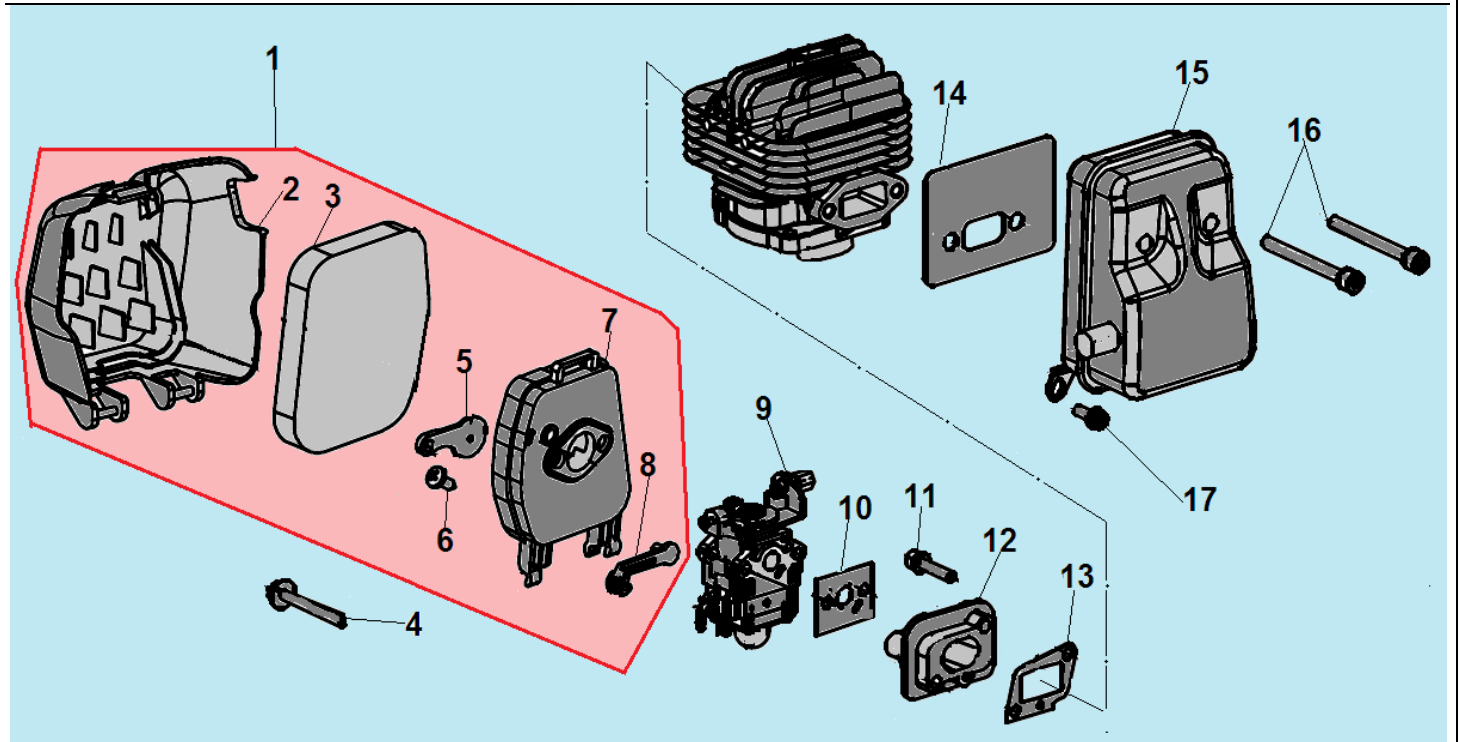

№	Артикул	Наименование	К-во	№	Артикул	Наименование	К-во
1	043253001	Корпус фильтра комплект	1	10	043251710	Прокладка под карбюратор	1
2	043253511	Крышка воздушного фильтра	1	11	910405252	Болт М5х25	2
3	043253211	Фильтр воздушный	1	12	043214110	Теплоизолятор	1
4	910405552	Болт крепления корпуса М5х55	2	13	043214710	Прокладка под теплоизолятор	1
5	043253131	Воздушная заслонка	1	14	043216710	Прокладка глушителя	1
6	921229072	Винт крепления заслонки	1	15	043216100	Глушитель	1
7	043253111	Корпус воздушного фильтра	1	16	910406552	Болт М6х55	2
8	043253151	Рычаг воздушной заслонки	1	17	914405122	Винт 5х12	1
9	043251000	Карбюратор	1