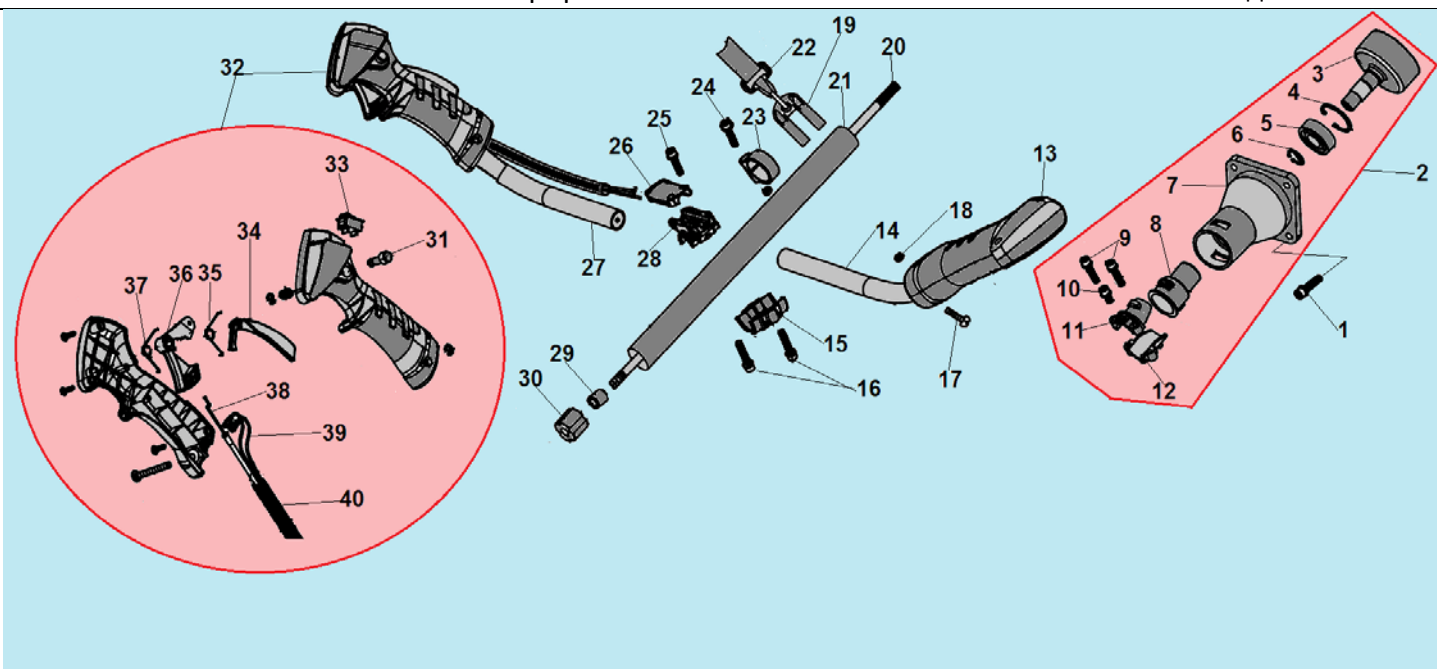

№	Артикул	Наименование	К-во	№	Артикул	Наименование	К-во
1	043231110	Картер сторона маховика	1	8	033245100	Сцепление комплект	1
2	043241110	Маховик	1	9	033245150	Пружина сцепления	1
3	933008002	Гайка маховика	1	10	941510001	Шайба болта	2
4	033245950	Шайба сцепления	2	11	043245910	Болт крепления сцепления	2
5	910405202	Болт М5х20	2	12	043234100	Крышка сцепления	1
6	043241200	Магнето	1	13	910405252	Болт М5х25	4
7	043241260	Колпак свечи	1				

№	Артикул	Наименование	К-во	№	Артикул	Наименование	К-во
1	910406202	Болт М6х20	4	21	102614370	Штанга	1
2	C4	Корпус сцепления комплект	1	22	143116110	Ремень	1
3	143111200	Барабан сцепления	1	23	143112890	Хомут крепления ремня	1
4	942235001	Стопорное кольцо 35	1	24	910405202	Болт М5х20	1
5	976362020	Подшипник 6202-2RS	1	25	910405252	Болт М5х25	4
6	942115012	Стопорное кольцо 15	1	26	143112730	Крышка кронштейна	1
7	143111110	Корпус барабана сцепления	1	27	143113110	Правая трубчатая ручка	1
8	143111510	Амортизатор штанги	1	28	143112710	Кронштейн средняя часть	1
9	910405252	Болт М5х25	2	29	143112310	Опорная втулка вала	6
10	910405122	Болт М5х12	1	30	143112330	Амортизатор втулки	6
11	143111310	Скоба А фиксатора штанги	1	31	143113240	Кнопка стопора	1
12	143111330	Скоба В фиксатора штанги	1	32	H12	Рукоятка управления комплект	1
13	143113810	Левая рукоятка	1	33	143113510	Выключатель зажигания	1
14	143113120	Левая трубчатая ручка	1	34	143113450	Стопорный рычаг	1
15	143112770	Нижняя крышка кронштейна	1	35	143113470	Пружина стопорного рычага	1
16	910405302	Болт М5х30	2	36	143113410	Курок газа	1
17	914405322	Болт М5х32	1	37	143113430	Пружина курка газа	1
18	930005002	Гайка М5		38	143113610	Трос газа	1
19	143112810	Скоба ремня	1	39	143113630	Низковольтные провода	1
20	100814600	Вал штанги	1	40	143113680	Оболочка троса	1