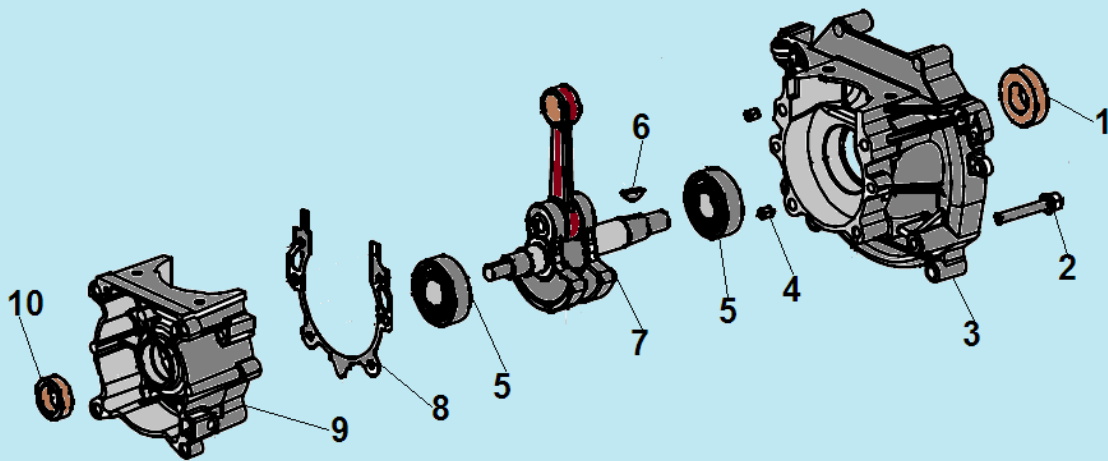

№	Артикул	Наименование	К-во	№	Артикул	Наименование	К-во
1	914405202	Болт М5х20	1	7	L7T	Свеча зажигания	1
2	043265140	Уплотнительная прокладка	1	8	052212110	Цилиндр	1
3	043265110	Крышка цилиндра	1	9	043212710	Прокладка цилиндра	1
4	914405122	Винт 5х12	1	10	052221000	Поршень комплект	1
5	043265610	Накладка крышки цилиндра	1	11	052221200	Кольцо поршневое	2
6	910405202	Болт М5х20	4	12	971101415	Подшипник пальца 10х13х14	1

№	Артикул	Наименование	К-во	№	Артикул	Наименование	К-во
1	980153007	Сальник коленвала 15x30x7	1	6	951103130	Шпонка маховика 3x5x13	1
2	910405352	Болт М5x32	4	7	052222000	Коленвал	1
3	043231110	Картер сторона маховика	1	8	043231170	Прокладка картера	1
4	952104100	Штифт 4x10	4	9	043231130	Картер сторона стартера	1
5	976162020	Подшипник коленвала 6202	2	10	980122207	Сальник коленвала 12x22x7	1

№	Артикул	Наименование	К-во	№	Артикул	Наименование	К-во
1	043231110	Картер сторона маховика	1	8	033245100	Сцепление комплект	1
2	043241110	Маховик	1	9	033245150	Пружина сцепления	1
3	933008002	Гайка маховика	1	10	941510001	Шайба болта	2
4	033245950	Шайба сцепления	2	11	043245910	Болт крепления сцепления	2
5	910405202	Болт М5х20	2	12	043234100	Крышка сцепления	1
6	043241200	Магнето	1	13	910405252	Болт М5х25	4
7	043241260	Колпак свечи	1				