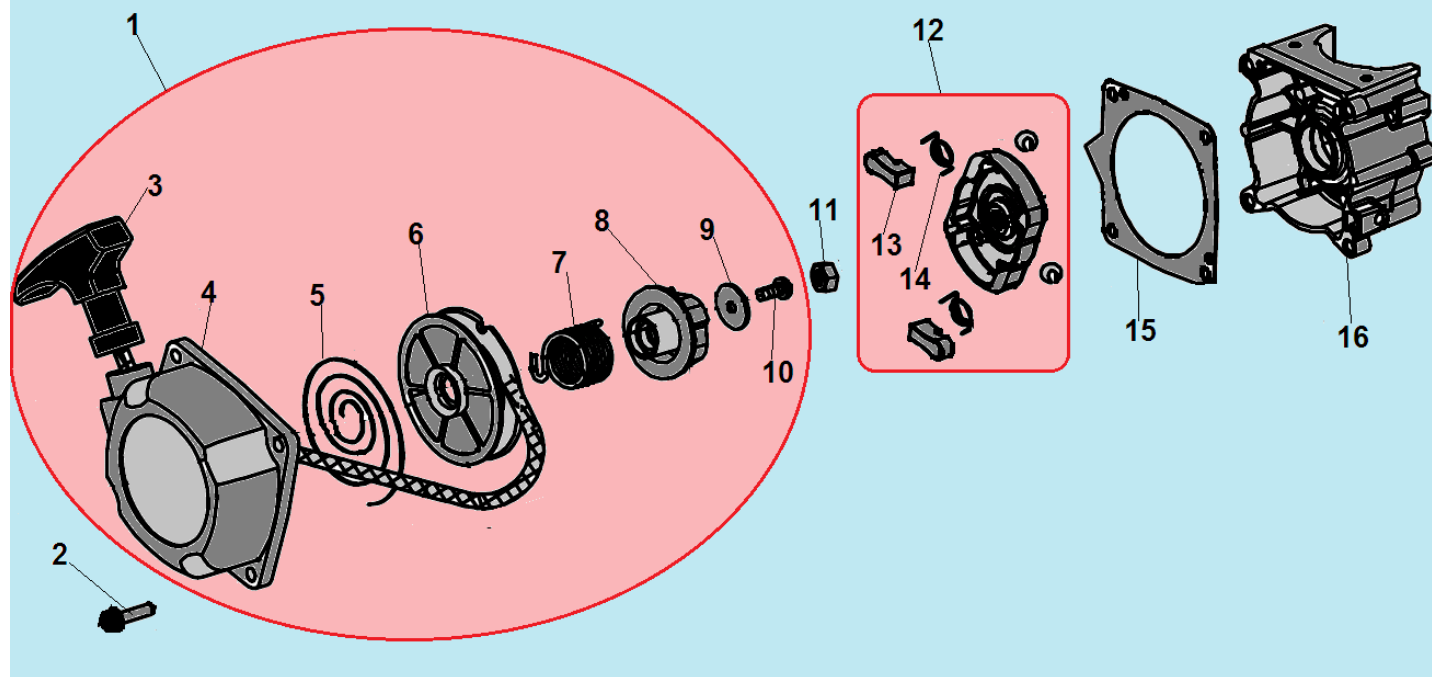

№	Артикул	Наименование	К-во	№	Артикул	Наименование	К-во
1	914405202	Болт М5х20	1	7	L7T	Свеча зажигания	1
2	043265140	Уплотнительная прокладка	1	8	052212110	Цилиндр	1
3	043265110	Крышка цилиндра	1	9	043212710	Прокладка цилиндра	1
4	914405122	Винт 5х12	1	10	052221000	Поршень комплект	1
5	043265610	Накладка крышки цилиндра	1	11	052221200	Кольцо поршневое	2
6	910405202	Болт М5х20	4	12	971101415	Подшипник пальца 10х13х14	1

№	Артикул	Наименование	К-во	№	Артикул	Наименование	К-во
1	980153007	Сальник коленвала 15x30x7	1	6	951103130	Шпонка маховика 3x5x13	1
2	910405352	Болт М5x32	4	7	052222000	Коленвал	1
3	043231110	Картер сторона маховика	1	8	043231170	Прокладка картера	1
4	952104100	Штифт 4x10	4	9	043231130	Картер сторона стартера	1
5	976162020	Подшипник коленвала 6202	2	10	980122207	Сальник коленвала 12x22x7	1

№	Артикул	Наименование	К-во	№	Артикул	Наименование	К-во
1	043231110	Картер сторона маховика	1	8	033245100	Сцепление комплект	1
2	043241110	Маховик	1	9	033245150	Пружина сцепления	1
3	933008002	Гайка маховика	1	10	941510001	Шайба болта	2
4	033245950	Шайба сцепления	2	11	043245910	Болт крепления сцепления	2
5	910405202	Болт М5х20	2	12	043234100	Крышка сцепления	1
6	043241200	Магнето	1	13	910405252	Болт М5х25	4
7	043241260	Колпак свечи	1				