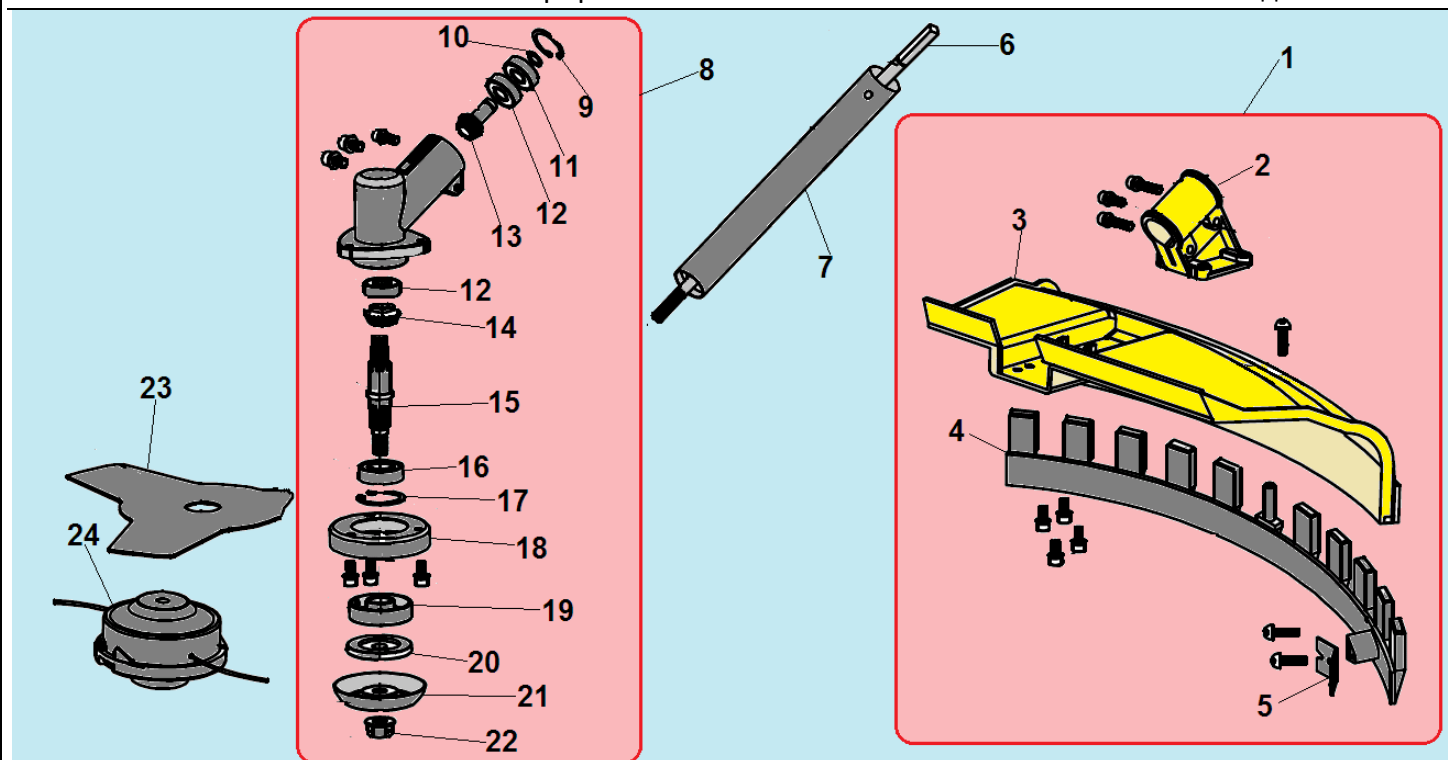

№	Артикул	Наименование	К-во	№	Артикул	Наименование	К-во
1	052261001	Стартер в сборе	1	9	941605182	Шайба	1
2	914405202	Болт М5х20	4	10	921105122	Винт 5х12	1
3	033261410	Ручка стартера	1	11	930008001	Гайка М8	1
4	033261110	Крышка стартера	1	12	033261600	Плата собачек стартера	1
5	033261210	Возвратная пружина	1	13	033261650	Собачка стартера	2
6	033261310	Барaban стартера	1	14	033261660	Пружина собачек	1
7	033261330	Пружина храповика	1	15	043261820	Прокладка под крышку стартера	1
8	033261350	Храповик стартера	1	16	043231130	Картер сторона стартера	1

№	Артикул	Наименование	К-во	№	Артикул	Наименование	К-во
1	910406202	Болт М6х20	4	21	102606800	Штанга верхняя половина	1
2	C4	Корпус сцепления комплект	1	22	143116110	Ремень	1
3	143111200	Барабан сцепления	1	23	143112890	Хомут крепления ремня	1
4	942235001	Стопорное кольцо 35	1	24	910405202	Болт М5х20	1
5	976362020	Подшипник 6202-2RS	1	25	910405252	Болт М5х25	4
6	942115012	Стопорное кольцо 15	1	26	143112730	Крышка кронштейна	1
7	143111110	Корпус барабана сцепления	1	27	143113110	Правая трубчатая ручка	1
8	143111510	Амортизатор штанги	1	28	143112710	Кронштейн средняя часть	1
9	910405252	Болт М5х25	2	29	143112310	Опорная втулка вала	8
10	910405122	Болт М5х12	1	30	143112330	Амортизатор втулки	8
11	143111310	Скоба А фиксатора штанги	1	31	233312620	Переходник валов	1
12	143111330	Скоба В фиксатора штанги	1	32	H12	Рукоятка управления комплект	1
13	143113810	Левая рукоятка	1	33	143113510	Выключатель зажигания	1
14	143113120	Левая трубчатая ручка	1	34	143113450	Стопорный рычаг	1
15	143112770	Нижняя крышка кронштейна	1	35	143113470	Пружина стопорного рычага	1
16	910405302	Болт М5х30	2	36	143113410	Курок газа	1
17	UJG1	Соединительная муфта	1	37	143113430	Пружина курка газа	1
18	125112420	Болт крепления муфты	1	38	143113610	Трос газа	1
19	125112410	Стопорный болт	1	39	143113630	Низковольтные провода	1
20	100807020	Вал штанги верх	1	40	143113680	Оболочка троса	1