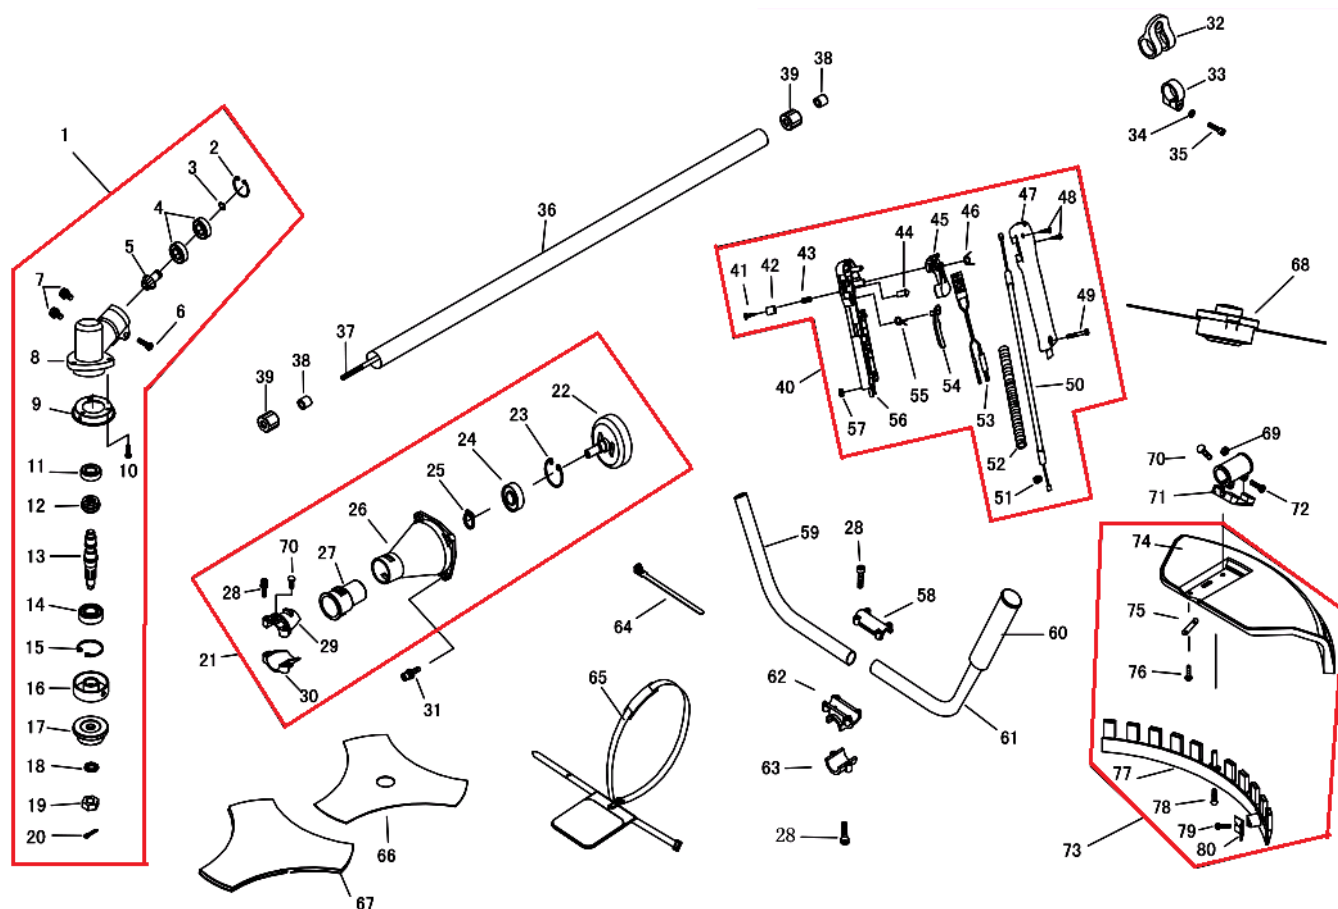

№	Артикул	Наименование	К-во	№	Артикул	Наименование	К-во
1	61270030006	Редуктор	1	41	03010040037	Винт 2.9X10	1
2	03120020002	Кольцо стопорное 26	1	42	70030070423	Кнопка стопора	1
3	03120010001	Кольцо 10	1	43	02020110044	Пружина	1
4	03090010015	Подшипник 6000-2RS/P5	2	44	70030070092	Штифт	1
5	02020090063	Вал-шестерня	1	45	70030070421	Рычаг газа	1
6	03020030014	Винт M5X25	1	46	02020110028	Пружина	1
7	03020030021	Болт M6X12	2	47	70030070167	Рукоятка управления, правая половина	1
8	80010040019	Корпус редуктора	1	48	03010040029	Винт 2.9X18	2
9	02020160080	Чашка	1	49	03010010064	Винт M5*27	1
10	03020020018	Винт M5X12	4	50	02050040048	Трос газа	1
11	03090010013	Подшипник 6000/P5	1	51	03030010004	Гайка M6	2
12	02020090012	Шестерня	1	52	61350020001	Оболочка троса газа	1
13	02020090029	Вал выходной	1	53	02050050296	Выключатель	1
14	03090010058	Подшипник 6002-2RS/P5	1	54	70030070422	Стопорный рычаг	1
15	03120020001	Кольцо стопорное 32	1	55	02020110029	Пружина	1
16	02020100020	Шайба редуктора	1	56	70030070219	Рукоятка управления, левая половина	1
17	02020100012	Шайба ножа	1	57	03030060008	Гайка M5	1
18	03040050014	Шайба 10	1	58	80010050106	Крышка кронштейна	1