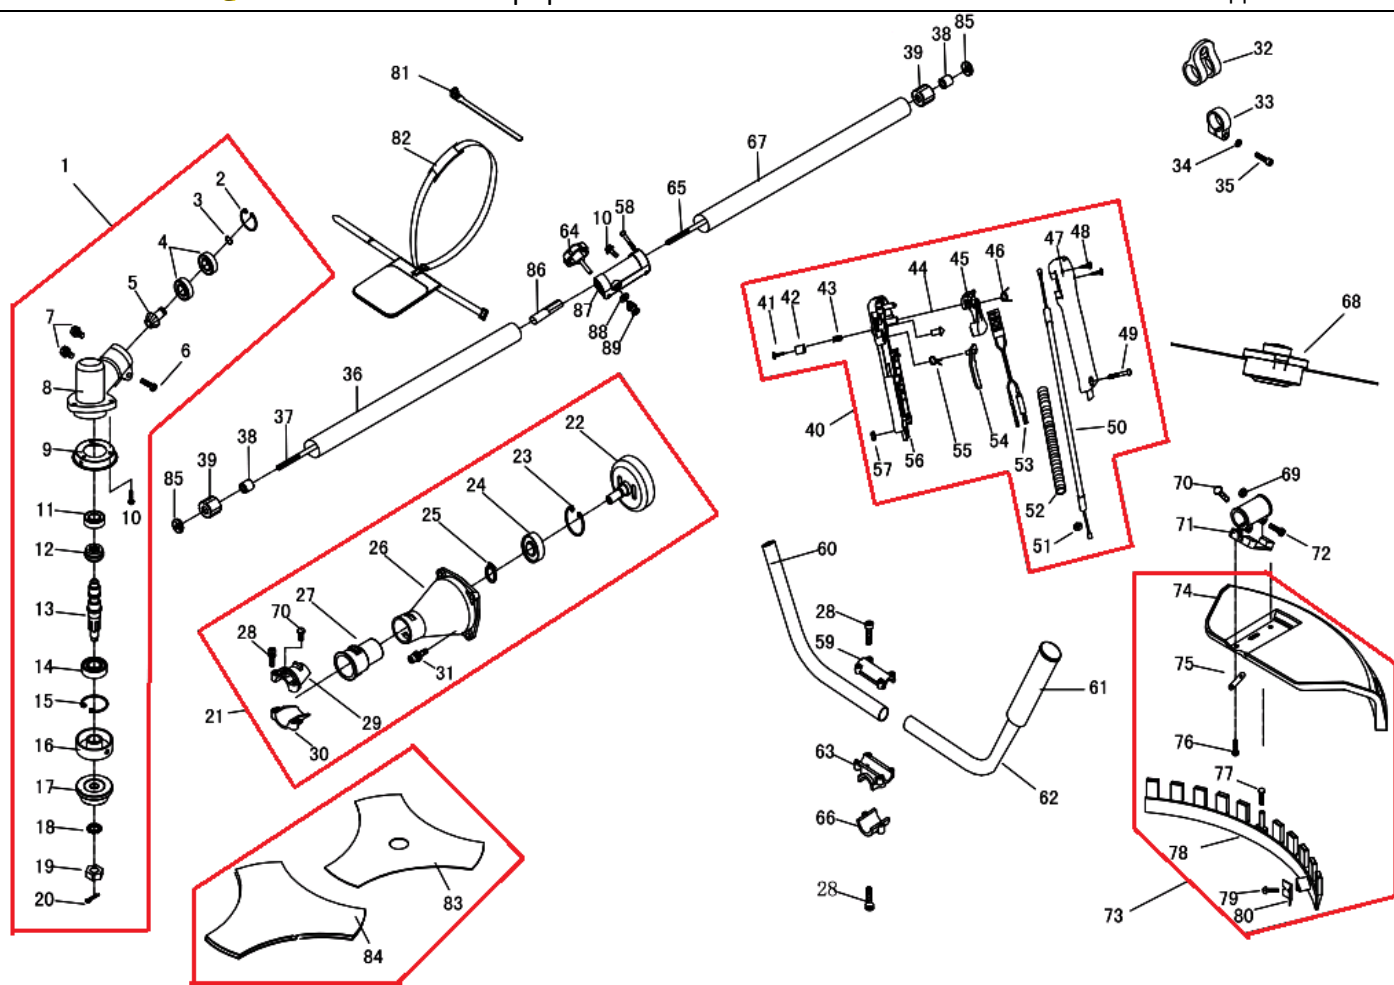

№	Артикул	Наименование	К-во	№	Артикул	Наименование	К-во
1	61270030006	Редуктор	1	46	02020110028	Пружина	1
2	03120020002	Кольцо стопорное 26	1	47	70030070167	Рукоятка, правая половина	1
3	03120010001	Кольцо 10	1	48	03010040029	Винт 2.9X18	2
4	03090010015	Подшипник 6000-2RS/P5	2	49	03010010064	Винт М5*27	1
5	02020090063	Вал-шестерня	1	50	02050040048	Трос газа	1
6	03020030014	Винт М5X25	1	51	03030010004	Гайка М6	2
7	03020030021	Болт М6X12	2	52	01040030002	Оболочка троса газа	1
8	80010040019	Корпус редуктора	1	53	02050050296	Выключатель с проводами	1
9	02020160080	Чашка	1	54	70030070422	Стопорный рычаг	1
10	03020020053	Винт М5X12	4	55	02020110029	Пружина	1
11	03090010013	Подшипник 6000/P5	1	56	70030070219	Рукоятка, правая половина	1
12	02020090012	Шестерня	1	57	03030060008	Гайка М5	1
13	02020090029	Вал выходной	1	58	03010110013	Болт М6x35	1
14	03090010058	Подшипник 6002-2RS/P5	1	59	80010050106	Крышка кронштейна	1
15	03120020001	Кольцо стопорное 32	1	60	02020160512	Рукоятка правая	1
16	02020100020	Шайба редуктора	1	61	02080020123	Набалдашник рукоятки	1
17	02020100012	Шайба ножа	1	62	02020160462	Рукоятка левая	1
18	03040050014	Шайба 10	1	63	80010050059	Кронштейн средний	1
19	03030010008	Гайка М10X1.25L	1	64	70030180089	Болт муфты	1
20	03060020004	Шплинт 2X16	2	65	02020060033	Вал верхний (846mm)	1
21	61270020002	Барaban сцепления с корпусом	1	66	80010050078	Кронштейн нижний	1
22	02020050026	Барaban сцепления	1	67	02010010072/ 02010010103	Штанга(26*1.5*798)	1
23	03120020004	Кольцо стопорное 35	1	68	C5074	Триммерная головка	1
24	03090010057	Подшипник 6202-2RS/P5	1	69	03030010013	Гайка М5	2
25	03120010005	Кольцо стопорное 15	1	70	03010010056	Винт М5*14	2
26	80010030075	Корпус сцепления	1	71	70030030962	Кронштейн крепления кожуха	1
27	02080020069	Амортизатор штанги	1	72	03010010062	Винт М5*20	2
28	03010010058	Винт М5X25	8	73	61270070012	Кожух(комплект)	1
29	80010050068	Скоба В	1	74	70030030522	Кожух	1