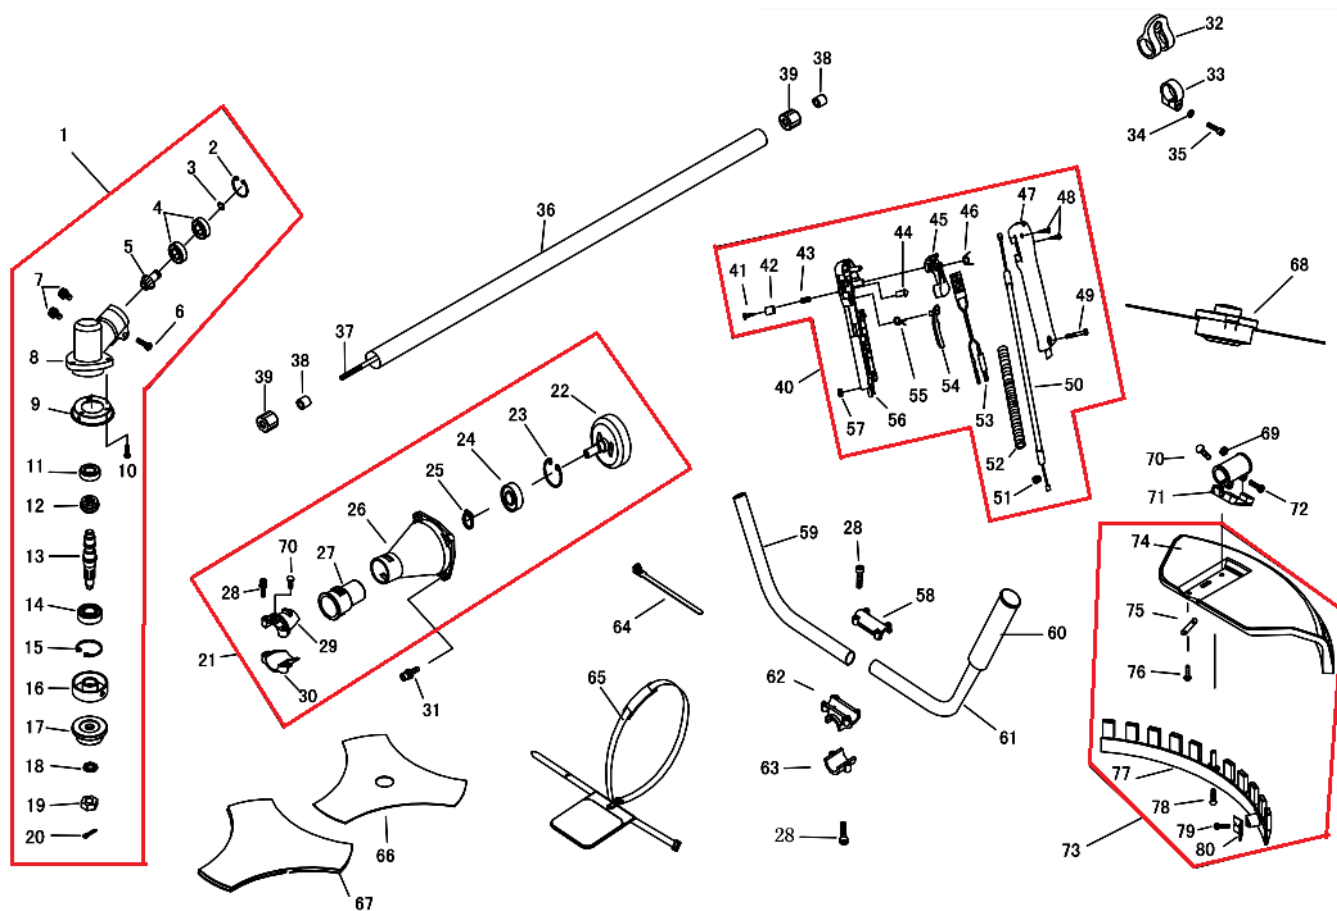

№	Артикул	Наименование	К-во	№	Артикул	Наименование	К-во
1	61270030006	Редуктор	1	41	03010040037	Винт 2.9X10	1
2	03120020002	Кольцо стопорное 26	1	42	70030070423	Кнопка стопора	1
3	03120010001	Кольцо 10	1	43	02020110044	Пружина	1
4	03090010015	Подшипник 6000-2RS/P5	2	44	70030070092	Штифт	1
5	02020090063	Вал-шестерня	1	45	70030070421	Рычаг газа	1
6	03020030014	Винт M5X25	1	46	02020110028	Пружина	1
7	03020030021	Болт M6X12	2	47	70030070167	Рукоятка управления, правая половина	1
8	80010040019	Корпус редуктора	1	48	03010040029	Винт 2.9X18	2
9	02020160080	Чашка	1	49	03010010064	Винт M5*27	1
10	03020020018	Винт M5X12	4	50	02050040048	Трос газа	1
11	03090010013	Подшипник 6000/P5	1	51	03030010004	Гайка M6	2
12	02020090012	Шестерня	1	52	61350020001	Оболочка троса газа	1
13	02020090029	Вал выходной	1	53	02050050296	Выключатель	1
14	03090010058	Подшипник 6002-2RS/P5	1	54	70030070422	Стопорный рычаг	1
15	03120020001	Кольцо стопорное 32	1	55	02020110029	Пружина	1
16	02020100020	Шайба редуктора	1	56	70030070219	Рукоятка управления, левая половина	1
17	02020100012	Шайба ножа	1	57	03030060008	Гайка M5	1
18	03040050014	Шайба 10	1	58	80010050106	Крышка кронштейна	1