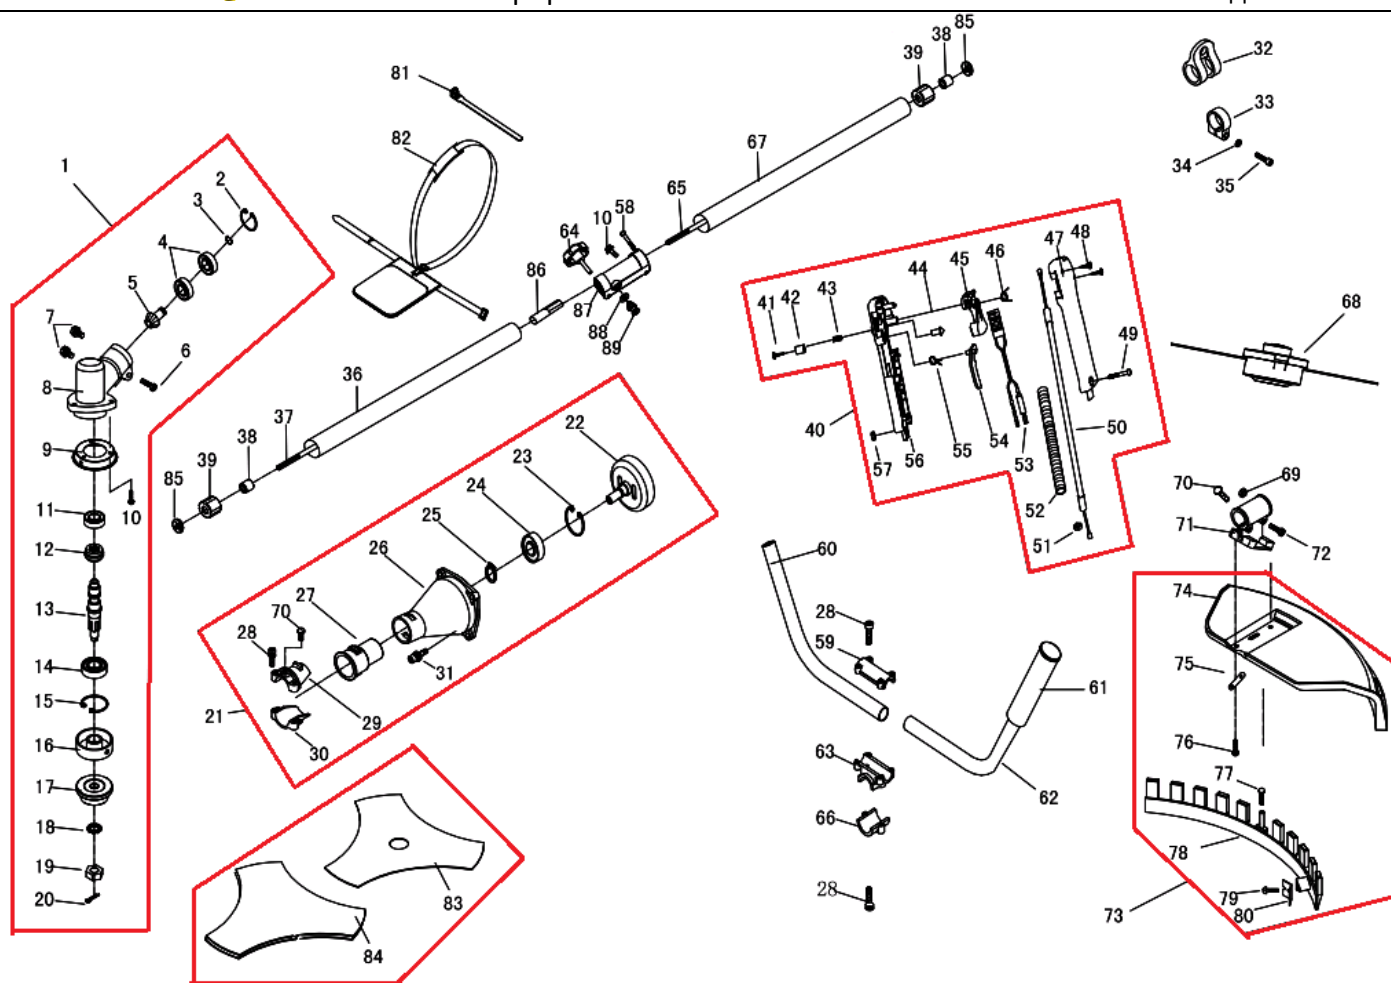

№	Артикул	Наименование	К-во	№	Артикул	Наименование	К-во
1	61270030006	<b>Редуктор</b>	1	46	02020110028	Пружина	1
2	03120020002	Кольцо стопорное 26	1	47	70030070167	Рукоятка, правая половина	1
3	03120010001	Кольцо 10	1	48	03010040029	Винт 2.9X18	2
4	03090010015	Подшипник 6000-2RS/P5	2	49	03010010064	Винт М5*27	1
5	02020090063	Вал-шестерня	1	50	02050040048	Трос газа	1
6	03020030014	Винт М5X25	1	51	03030010004	Гайка М6	2
7	03020030021	Болт М6X12	2	52	01040030002	Оболочка троса газа	1
8	80010040019	Корпус редуктора	1	53	02050050296	Выключатель с проводами	1
9	02020160080	Чашка	1	54	70030070422	Стопорный рычаг	1
10	03020020053	Винт М5X12	4	55	02020110029	Пружина	1
11	03090010013	Подшипник 6000/P5	1	56	70030070219	Рукоятка, правая половина	1
12	02020090012	Шестерня	1	57	03030060008	Гайка М5	1
13	02020090029	Вал выходной	1	58	03010110013	Болт М6x35	1
14	03090010058	Подшипник 6002-2RS/P5	1	59	80010050106	Крышка кронштейна	1
15	03120020001	Кольцо стопорное 32	1	60	02020160512	Рукоятка правая	1
16	02020100020	Шайба редуктора	1	61	02080020123	Набалдашник рукоятки	1
17	02020100012	Шайба ножа	1	62	02020160462	Рукоятка левая	1
18	03040050014	Шайба 10	1	63	80010050059	Кронштейн средний	1
19	03030010008	Гайка М10X1.25L	1	64	70030180089	Болт муфты	1
20	03060020004	Шплинт 2X16	2	65	/02020060033	Вал верхний (846mm)	1
21	61270020002	<b>Барaban сцепления с корпусом</b>	1	66	80010050078	Кронштейн нижний	1
22	02020050026	Барaban сцепления	1	67	02010010072/ 02010010103	Штанга(26*1.5*798)	1
23	03120020004	Кольцо стопорное 35	1	68	C5074	Триммерная головка	1
24	03090010057	Подшипник 6202-2RS/P5	1	69	03030010013	Гайка М5	2
25	03120010005	Кольцо стопорное 15	1	70	03010010056	Винт М5*14	2
26	80010030075	Корпус сцепления	1	71	70030030962	Кронштейн крепления кожуха	1
27	02080020069	Амортизатор штанги	1	72	03010010062	Винт М5*20	2
28	03010010058	Винт М5X25	8	73	61270070012	<b>Кожух(комплект)</b>	1
29	80010050068	Скоба В	1	74	70030030522	Кожух	1