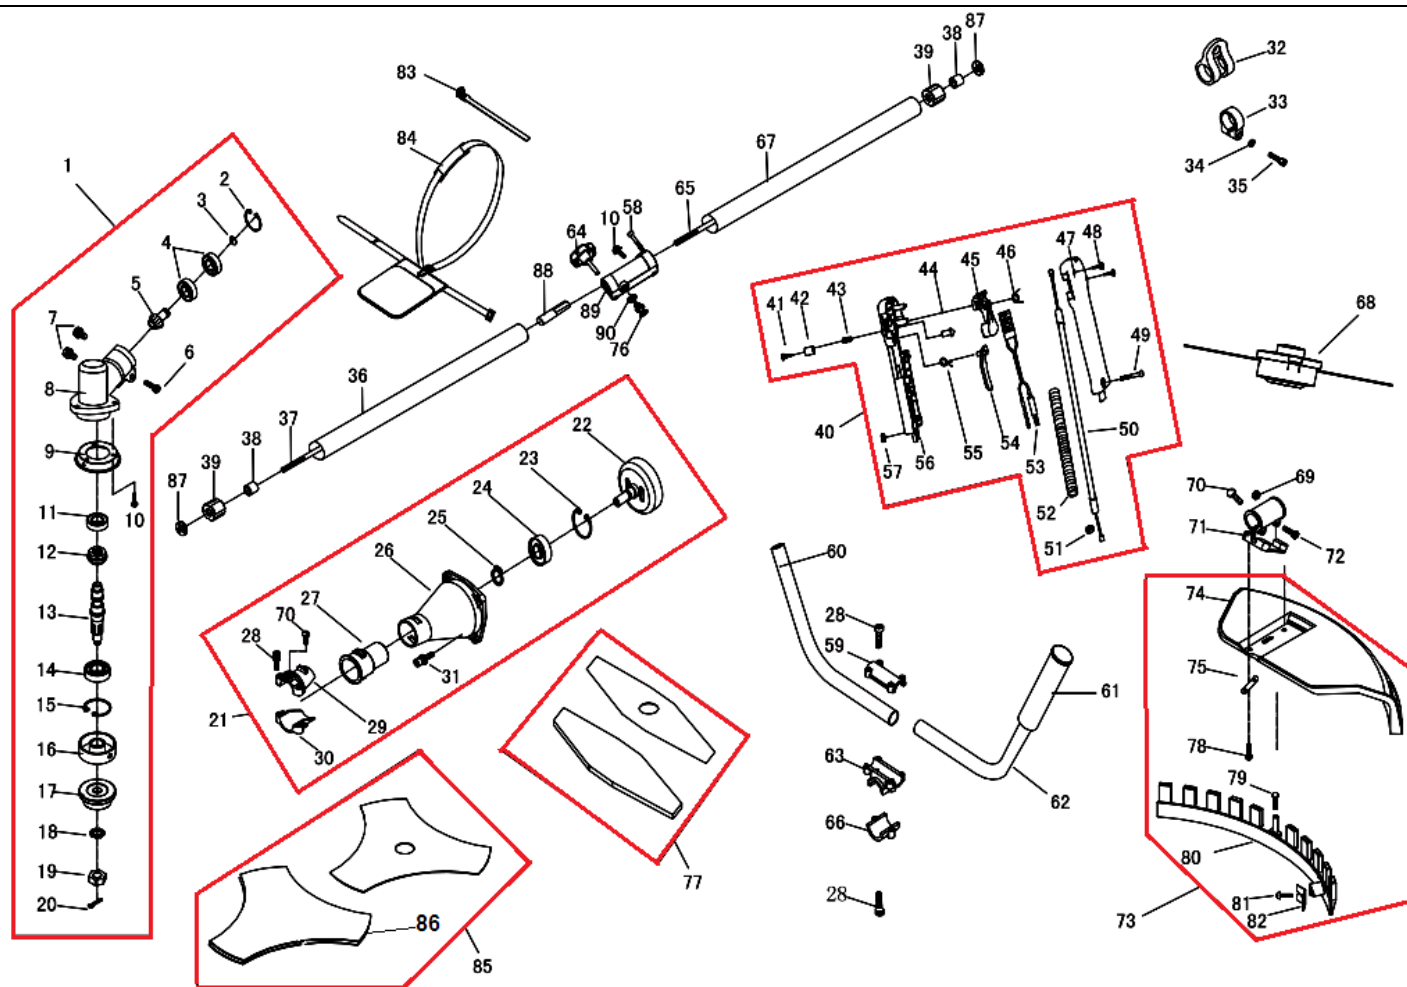

№	Артикул	Наименование	К-во	№	Артикул	Наименование	К-во
1	61270030006	Редуктор	1	46	02020110028	Пружина	1
2	03120020002	Кольцо стопорное 26	1	47	70030070167	Рукоятка, правая половина	1
3	03120010001	Кольцо 10	1	48	03010040029	Винт 2.9X18	2
4	03090010015	Подшипник 6000-2RS/P5	2	49	03010010064	Винт M5*27	1
5	02020090063	Вал-шестерня	1	50	02050040048	Трос газа	1
6	03020030014	Винт M5X25	1	51	03030010004	Гайка M6	2
7	03020030021	Болт M6X12	2	52	01040030001	Оболочка троса газа	1
8	80010040019	Корпус редуктора	1	53	02050050296	Выключатель с проводами	1
9	02020160080	Чашка	1	54	70030070422	Стопорный рычаг	1
10	03020020018	Винт M5X12	4	55	02020110029	Пружина	1
11	03090010013	Подшипник 6000/P5	1	56	70030070219	Рукоятка, правая половина	1
12	02020090012	Шестерня	1	57	03030060008	Гайка M5	1
13	02020090029	Вал выходной	1	58	03010110013	Болт M6x35	1
14	03090010058	Подшипник 6002-2RS/P5	1	59	80010050106	Крышка кронштейна	1
15	03120020001	Кольцо стопорное 32	1	60	02020160512	Рукоятка правая	1
16	02020100020	Шайба редуктора	1	61	02080020123	Набалдашник рукоятки	1
17	02020100012	Шайба ножа	1	62	02020160462	Рукоятка левая	1
18	03040050014	Шайба 10	1	63	80010050059	Кронштейн средний	1
19	03030010008	Гайка M10X1.25L	1	64	70030180089	Болт муфты	1