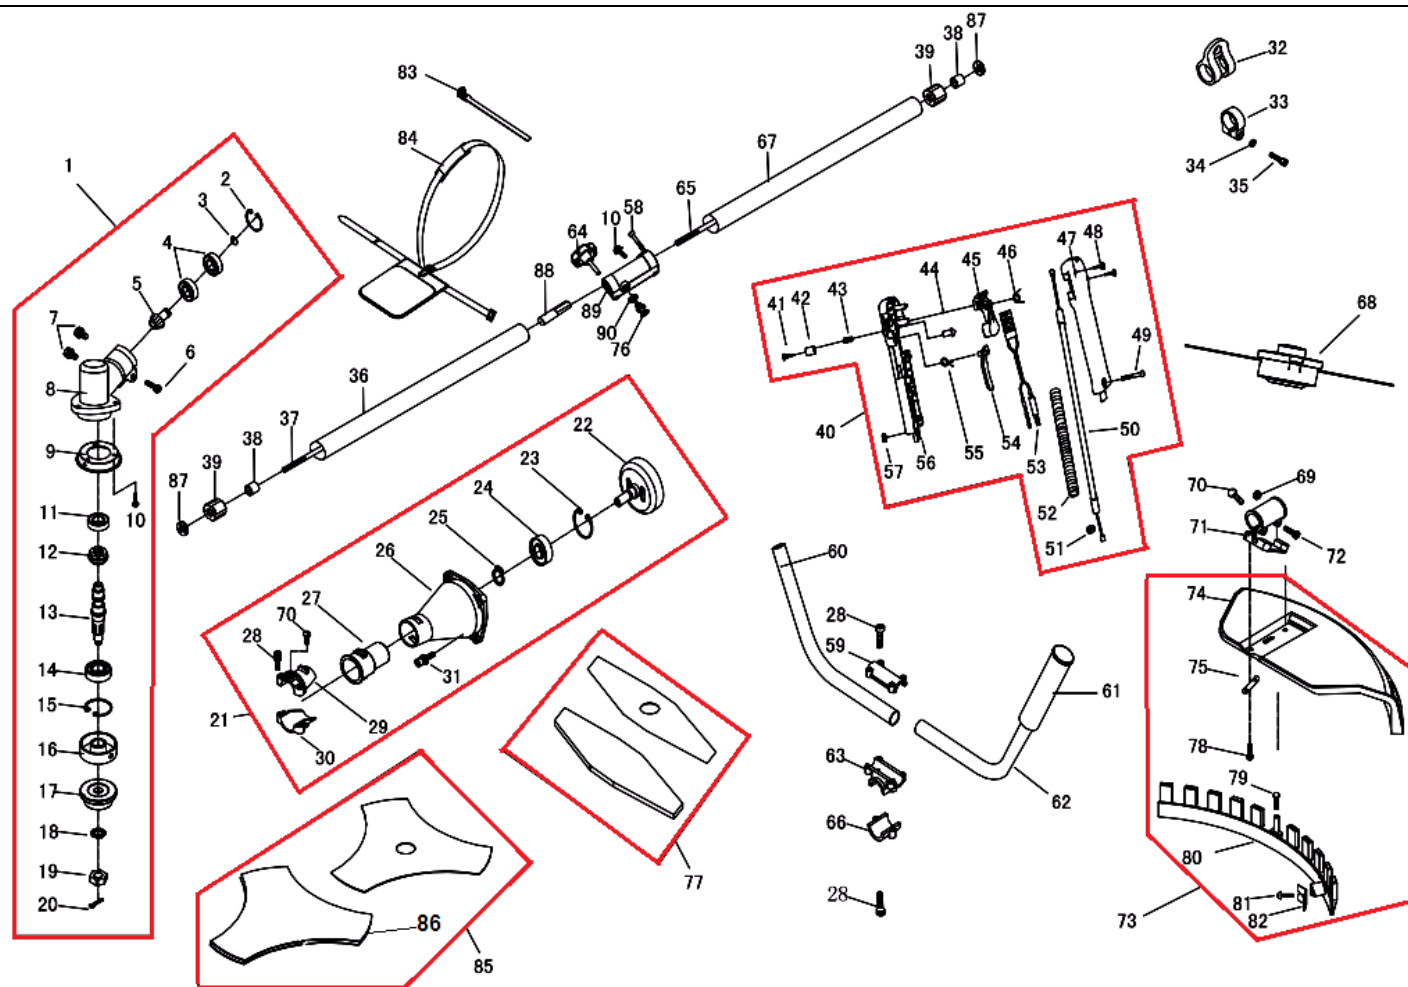

№	Артикул	Наименование	К-во	№	Артикул	Наименование	К-во
1	61270030006	Редуктор	1	46	02020110028	Пружина	1
2	03120020002	Кольцо стопорное 26	1	47	70030070167	Рукоятка, правая половина	1
3	03120010001	Кольцо 10	1	48	03010040029	Винт 2.9X18	2
4	03090010015	Подшипник 6000-2RS/P5	2	49	03010010064	Винт M5*27	1
5	02020090063	Вал-шестерня	1	50	02050040048	Трос газа	1
6	03020030014	Винт M5X25	1	51	03030010004	Гайка M6	2
7	03020030021	Болт M6X12	2	52	01040030001	Оболочка троса газа	1
8	80010040019	Корпус редуктора	1	53	02050050296	Выключатель с проводами	1
9	02020160080	Чашка	1	54	70030070422	Стопорный рычаг	1
10	03020020018	Винт M5X12	4	55	02020110029	Пружина	1
11	03090010013	Подшипник 6000/P5	1	56	70030070219	Рукоятка, правая половина	1
12	02020090012	Шестерня	1	57	03030060008	Гайка M5	1
13	02020090029	Вал выходной	1	58	03010110013	Болт M6x35	1
14	03090010058	Подшипник 6002-2RS/P5	1	59	80010050106	Крышка кронштейна	1
15	03120020001	Кольцо стопорное 32	1	60	02020160512	Рукоятка правая	1
16	02020100020	Шайба редуктора	1	61	02080020123	Набалдашник рукоятки	1
17	02020100012	Шайба ножа	1	62	02020160462	Рукоятка левая	1
18	03040050014	Шайба 10	1	63	80010050059	Кронштейн средний	1
19	03030010008	Гайка M10X1.25L	1	64	70030180089	Болт муфты	1