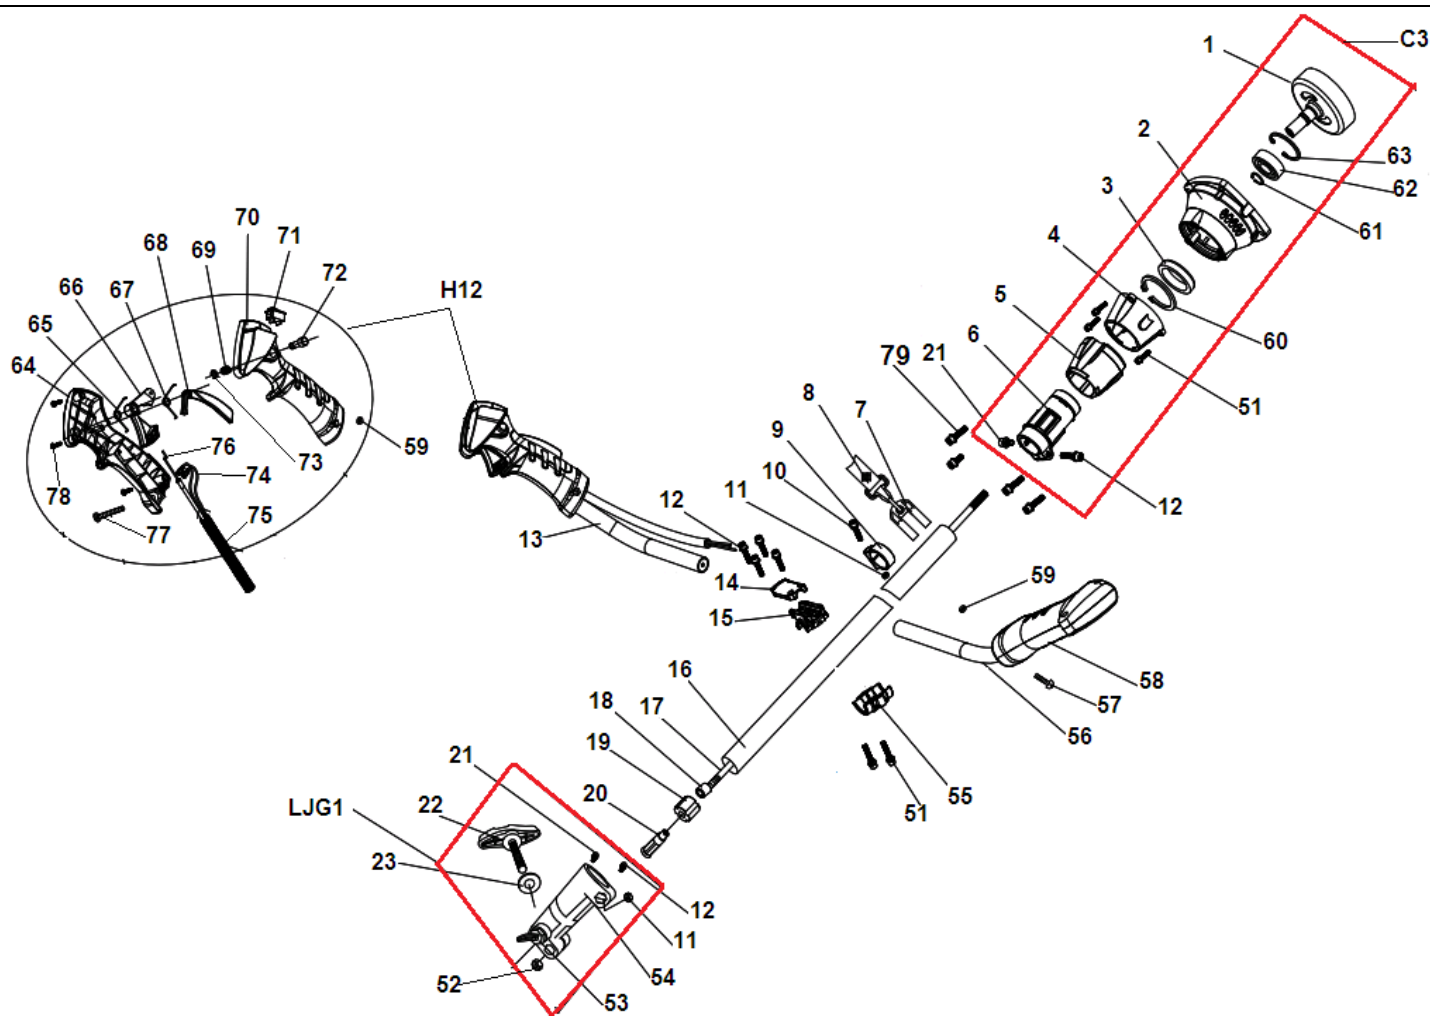

№	Артикул	Наименование	К-во	№	Артикул	Наименование	К-во
	<b>СЗ</b>	<b>Корпус сцепления комплект</b>	<b>1</b>	54	125112400	Муфта соединительная	1
1	143111000	Барабан сцепления	1	55	143112770	Крышка кронштейна крепления	1
2	143122210	Крышка барабана сцепления	1	56	143113120	Трубчатая рукоятка левая половина	1
3	143122410	Кольцо	1	57	914405322	Винт 5x32	1
4	143122770	Крышка фиксатора штанги	1	58	143113810	Набалдашник левой рукоятки	1
5	143123330	Крышка	1	59	930005002	Гайка М5	3
6	143123120	Фиксатор штанги	1	60	942112330	Кольцо стопорное 34	1
7	143112810	Хомут ремня	1	61	942115001	Кольцо стопорное 15	1
8		Ремень	1	62	976362020	Подшипник 6202-2RS	1
9	143112890	Кронштейн крепления ремня	1	63	942235001	Кольцо стопорное 35	1
10	910405202	Винт 5x20	4		<b>H12</b>	<b>Рукоятка управления комплект</b>	<b>1</b>
11	935005002	Гайка М5	1	64	143113210	Рукоятка управления правая	1
12	910405252	Винт 5x25	6	65	143113430	Пружина курка газа	1
13	143113110	Трубчатая ручка правая половина	1	66	143113410	Курок газа	1
14	143112730	Крышка кронштейна крепления	1	67	143113470	Пружина стопора курка газа	1
15	143112710	Кронштейн крепления рукояток средняя часть	1	68	143113450	Стопорный рычаг курка газа	1
16	143122110	Штанга верхняя половина	1	69	143113260	Пружина кнопки	1
17	143122210	Вал приводной верхняя половина	1	70	143113310	Рукоятка управления левая половина	1
18	143112310	Втулка вала штанги	8	71	143113510	Выключатель	1
19	143112330	Амортизатор втулки	8	72	143113240	Кнопка-фиксатор	1
20	233312620	Переходник валов штанги	1	73	942305001	Кольцо стопорное 5	1
	<b>LJG1</b>	<b>Муфта соединительная комплект</b>	<b>1</b>	74	143113630	Провод выключения зажигания	1

21	910405122	Винт 5x12	4	75	143113680	Оболочка троса газа	1
22	125112420	Болт муфты	1	76	143113610	Трос газа	1
23	941106122	Шайба	6	77	914405402	Винт 5x40	1
52	930006002	Гайка М6	1	78	921129121	Винт 2,9x12	1
53	125112410	Стопор муфты	1	80	910406202	Болт М6x20	4