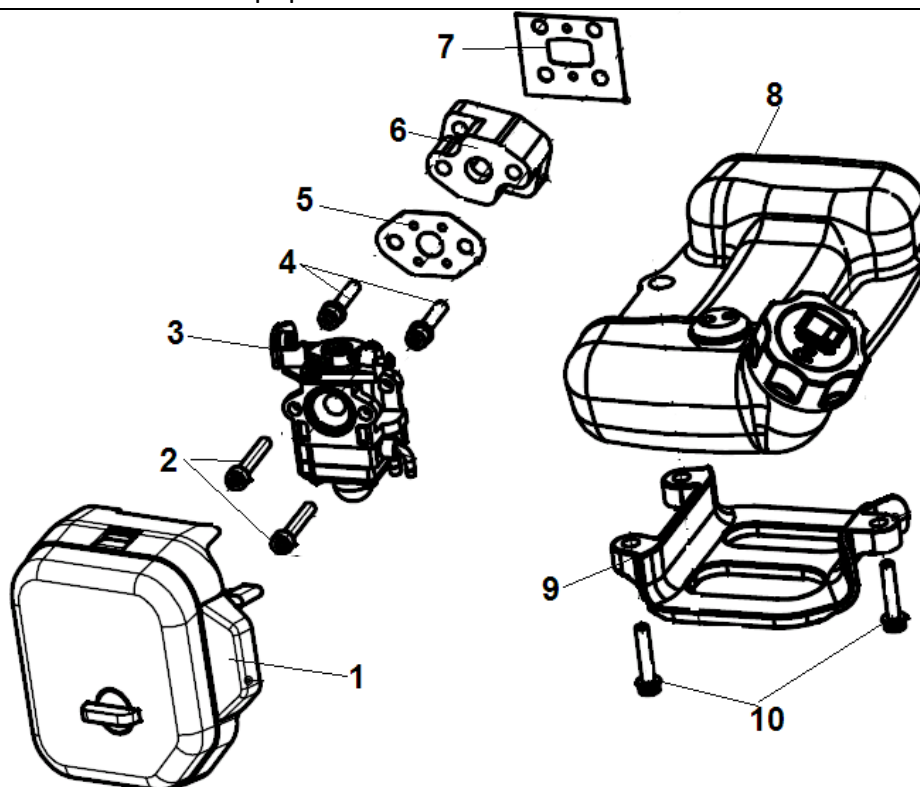

№	Артикул	Наименование	К-во	№	Артикул	Наименование	К-во
1	5010160301	Корпус фильтра комплект	1	6	5010114801	Теплоизолятор	1
2	5230505201	Болт М5х50	2	7	5860101701	Прокладка под теплоизолятор	1
3	4030200401	Карбюратор	1	8	5010208501	Бак топливный	1
4	5230502401	Болт М5х20	2	9	5010208601	Защита бака	1
5	5860101901	Прокладка под карбюратор	1	10	5230502401	Болт М5х25	3