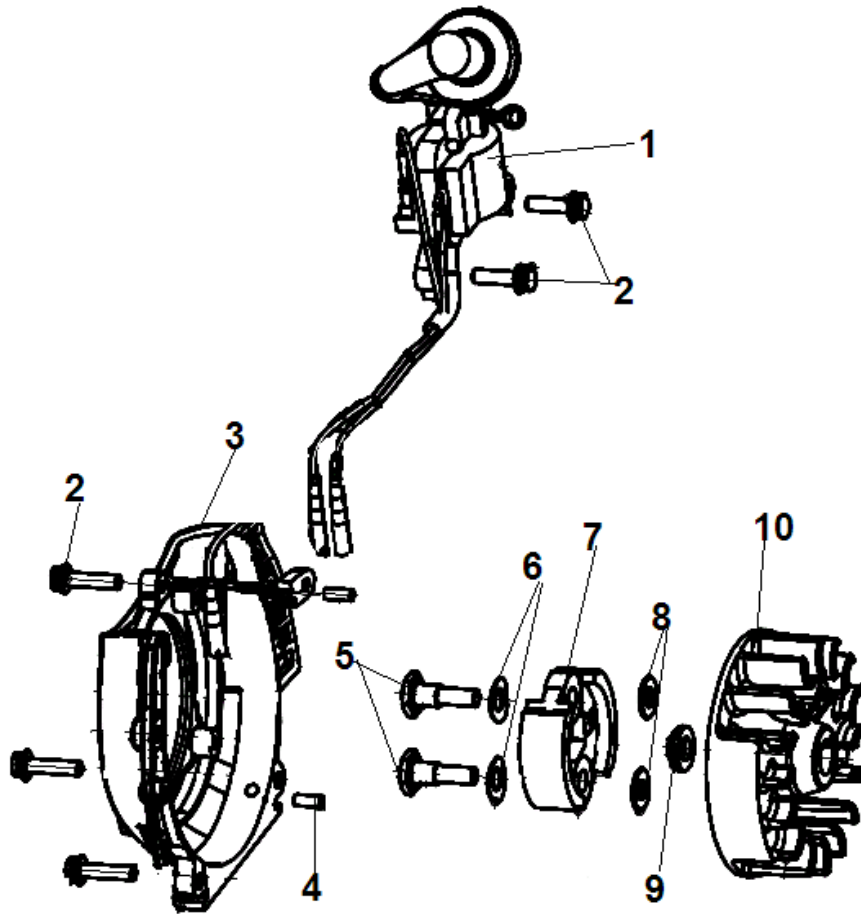

№	Артикул	Наименование	К-во	№	Артикул	Наименование	К-во
1	5230503401	Винт М5х12	2	15	5275100501	Кольцо стопорное пальца	2
2	5010228701	Крышка цилиндра	1	16	5230505101	Болт М5х16	3
3	5010228601	Накладка крышки цилиндра	1	17	4030503701	Стартер в сборе	1
4	5230504801	Болт крепления глушителя	2	18	4010500301	Плата собачек стартера	1
5	4020100401	Глушитель	1	19	5110136501	Сальник коленвала 12х22х7	2
6	5230502401	Болт М5х20	4	20	5180115101	Картер комплект	1
7	L7T	Свеча зажигания	1	21	5860106101	Прокладка картера	1
8	5860101801	Прокладка глушителя	1	22	5300100301	Подшипник коленвала 6001	2
9	5180200401	Цилиндр	1	23	5320103801	Коленвал	1

№	Артикул	Наименование	К-во	№	Артикул	Наименование	К-во
1	5860102201	Магнето	1	6		Шайба болта сцепления	2
2	5230502401	Болт М5х20	6	7	4030100201	Сцепление	1
3	5180115201	Крышка сцепления	1	8	5260101101	Шайба	2
4	5290101601	Штифт	2	9	5250501801	Гайка М8	1
5	5259903901	Болт крепления сцепления	1	10	4010400401	Маховик	1