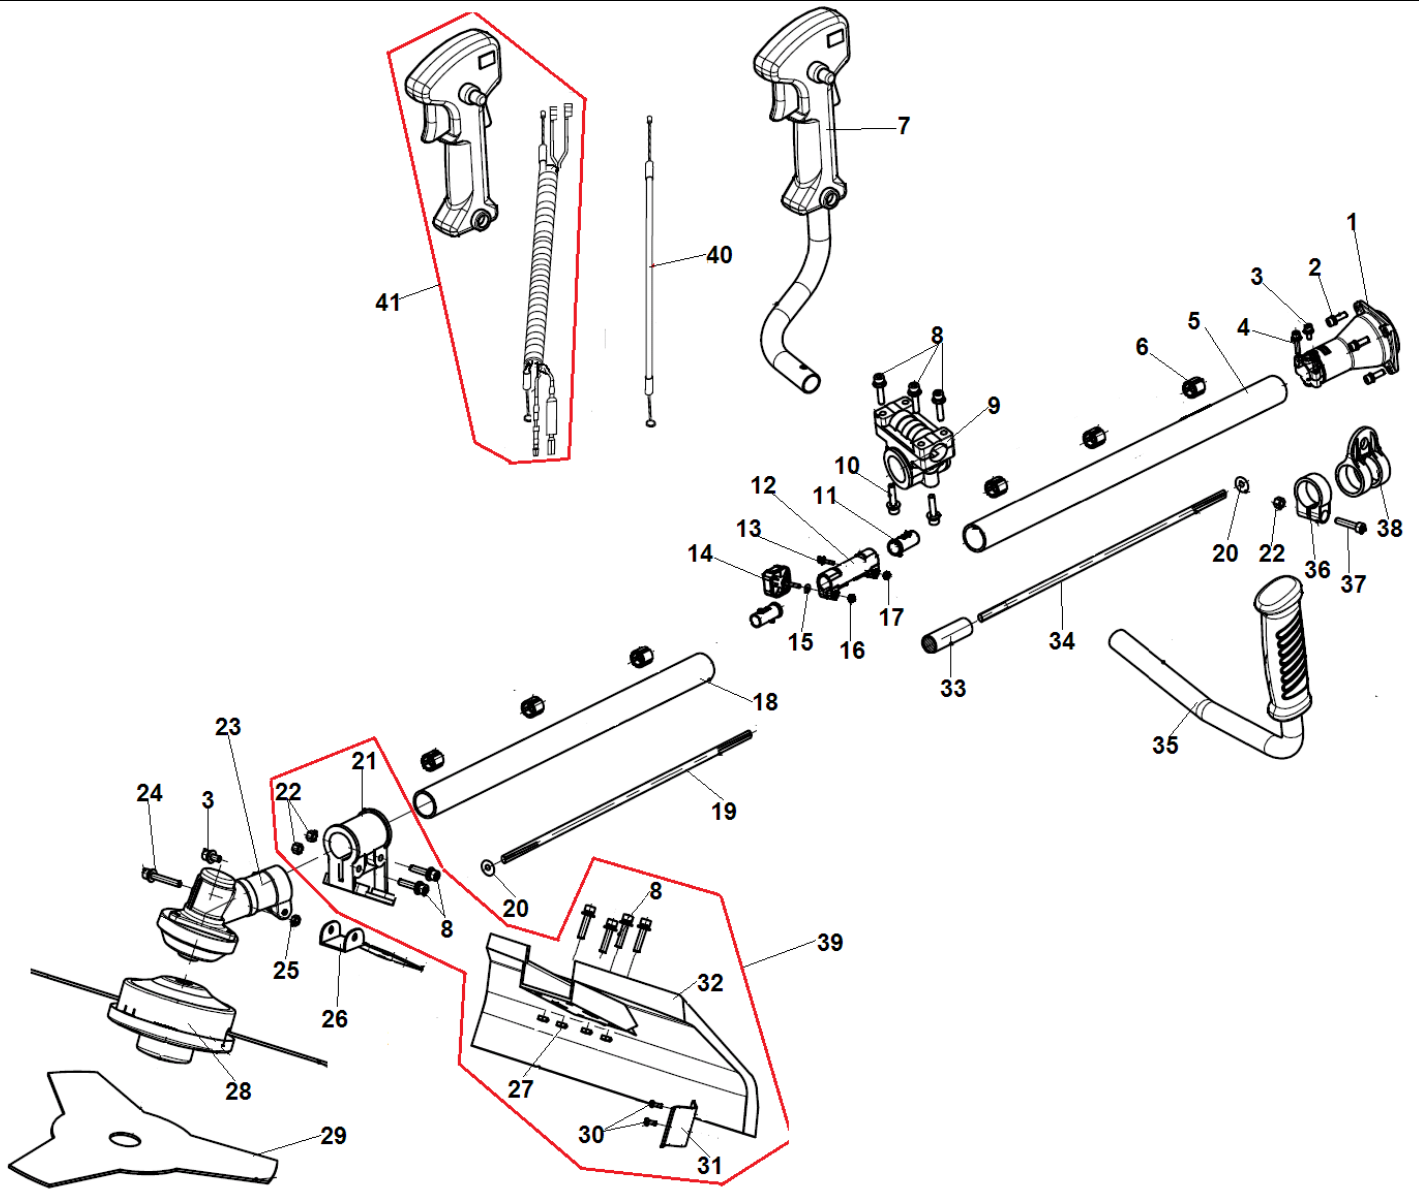

№	Артикул	Наименование	К-во	№	Артикул	Наименование	К-во
1	5230503401	Винт М5х12	2	15	5275100501	Кольцо стопорное пальца	2
2	5010228701	Крышка цилиндра	1	16	5230505101	Болт М5х16	3
3	5010228601	Накладка крышки цилиндра	1	17	4030503701	Стартер в сборе	1
4	5230504801	Болт крепления глушителя	2	18	4010500301	Плата собачек стартера	1
5	4020100401	Глушитель	1	19	5110136501	Сальник коленвала 12х22х7	2
6	5230502401	Болт М5х20	4	20	5180115101	Картер комплект	1
7	L7T	Свеча зажигания	1	21	5860106101	Прокладка картера	1
8	5860101801	Прокладка глушителя	1	22	5300100301	Подшипник коленвала 6001	2
9	5180200401	Цилиндр	1	23	5320103801	Коленвал	1

№	Артикул	Наименование	К-во	№	Артикул	Наименование	К-во
1	4010200301	Корпус сцепления комплект	1	22	5250300601	Гайка М5	2
2	5230902801	Болт М6х20	4	23	4010107001	Редуктор	1
3	5230503401	Болт М5х12	2	24	5230903301	Болт М6х35	1
4	5230503501	Болт М5х25	2	25	5250301501	Гайка М6	1
5	5310108301	Штанга верхняя половина	1	26	5150134401	Пластина крепления кожуха	1
6	5300400301	Втулка вала штанги	6	27	5250301601	Гайка М5	4
7	4030314401	Рукоятка управления комплект	1	28		Триммерная головка	1
8	5230503501	Болт М5х25	10	29		Нож	1
9	5190108401	Кронштейн крепления рукояток комплект	1	30	5240201401	Винт 4х12	2
10	5230502901	Болт М5х30	2	31	5150140201	Нож для обрезки лески	1
11	5010259201	Втулка штанги	2	32	5010126101	Кожух защитный	1
12	5180120801	Соединительная муфта	1	33	5190112001	Переходник валов	1
13	5230902501	Болт М6х30	2	34	5322104201	Вал верхняя половина	1
14	5010259001	Болт крепления муфты	1	35	4030308201	Трубчатая ручка левая половина	1
15	5260100501	Шайба	1	36	5010250301	Ограничитель хомута	1
16	5250502301	Гайка М6	1	37	5230603501	Болт М5	1