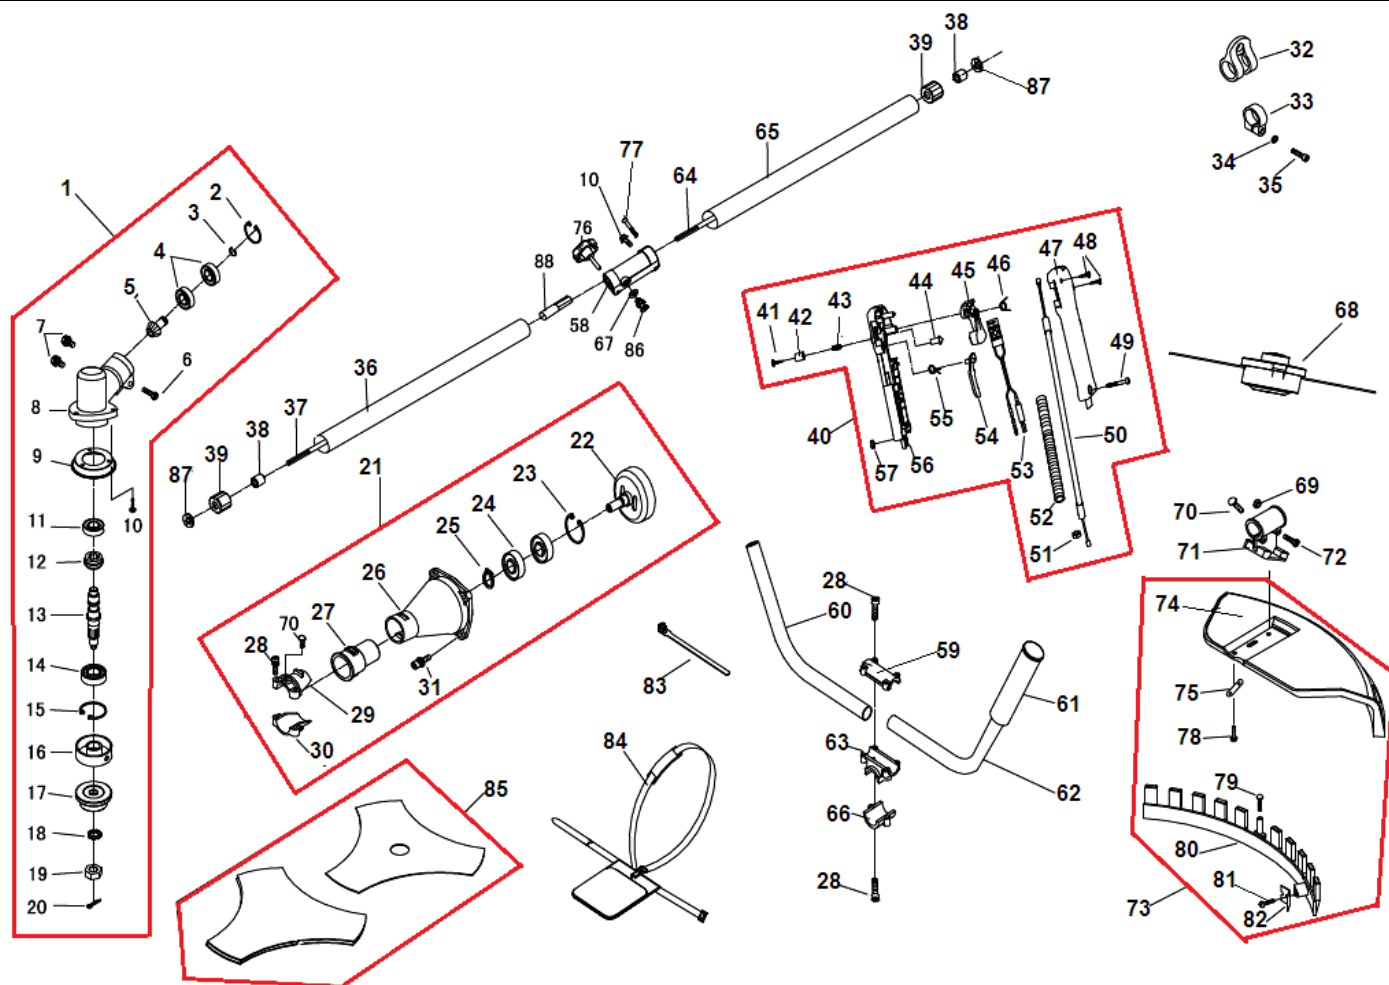

№	Артикул	Наименование	К-во	№	Артикул	Наименование	К-во
1	61270030006	Редуктор	1	45	70030070421	Курок газа	1
2	03120020002	Кольцо стопорное 26	1	46	02020110028	Пружина курка газа	1
3	03120010001	Кольцо 10	1	47	70030070167	Рукоятка правая половина	1
4	03090010015	Подшипник 6000-2RS/P5	2	48	03010040029	Винт 2,9x18	2
5	02020090063	Вал-шестерня	1	49	03010010064	Болт М5x27	1
6	03020030014	Винт М5x25	1	50	02050040048	Трос газа	1
7	03020030021	Болт М6x12	2	51	03030010004	Гайка М6	2
8	80010040019	Корпус редуктора	1	52	01040030001	Оболочка троса газа	1
9	02020160080	Чашка ограничитель	1	53	02050050296	Провод выключения зажигания	1
10	03020020018	Винт М5x10	3	54	70030070422	Предохранитель курка газа	1
11	03090010013	Подшипник 6000/P5	1	55	02020110029	Пружина предохранителя	1
12	02020090012	Шестерня	1	56	70030070219	Рукоятка левая половина	1
13	02020090029	Вал выходной редуктора	1	57	03030060008	Гайка М5	1
14	03090010058	Подшипник 6002-2RS/P5	1	58	70070090016	Муфта соединительная штанги	1
15	03120020001	Кольцо стопорное 32	1	59	80010050106	Кронштейн руля верхний	1
16	02020100020	Шайба редуктора А	1	60	02020160512	Трубчатая ручка правая половина	1
17	02020100012	Шайба ножа В	1	61	02080020123	Набалдашник левой рукоятки	1
18	03040050014	Шайба 10	1	62	02020160462	Трубчатая ручка левая половина	1
19	03030010008	Гайка левая М10x1.25	1	63	80010050059	Кронштейн руля средний	1