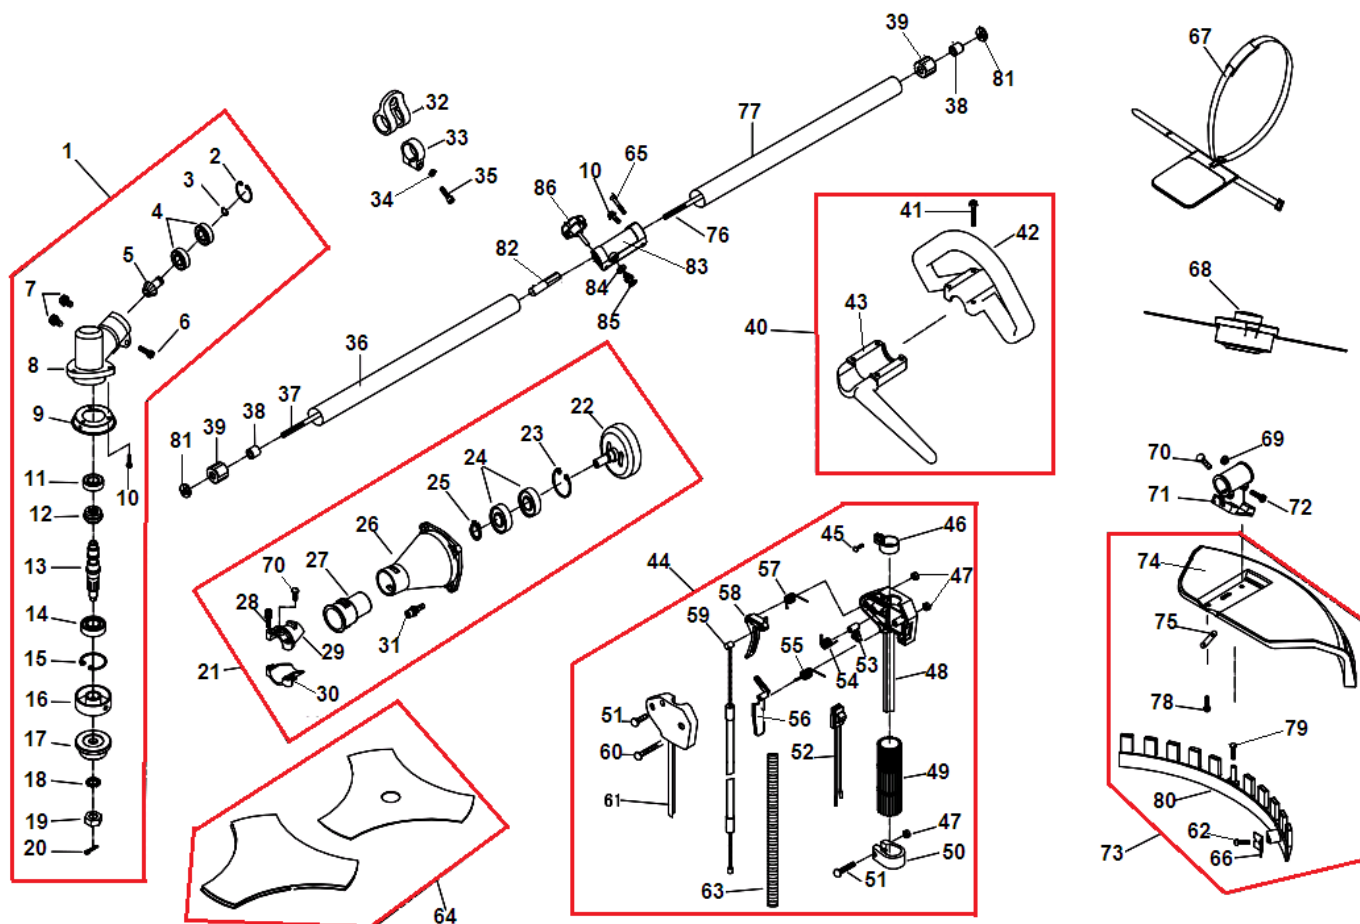

№	Артикул	Наименование	К-во	№	Артикул	Наименование	К-во
1	61270030006	Редуктор	1	44	61270040031/ 61270040026	Рукоятка управления комплект	1
2	03120020002	Кольцо стопорное 26	1	45	03010010056	Винт 5x14	2
3	03120010001	Кольцо 10	1	46	02020160213	Хомут	1
4	03090010015	Подшипник 6000-2RS/P5	2	47	03030080002	Гайка М5	2
5	02020090063	Вал-шестерня	1	48	70030070164	Рукоятка правая половина	1
6	03020030014	Винт М5×25	1	49	02080020053	Оболочка рукоятки	1
7	03020030021	Болт М6×12	2	50	70030180090	Хомут	1
8	80010040019	Корпус редуктора	1	51	03010010062	Болт М5×20	2
9	02020160080	Чашка ограничитель	1	52	16261253/ 02050050298	Выключатель зажигания	1
10	03020020018	Винт М5×10	3	53	70030070047	Вилка	1
11	03090010013	Подшипник 6000/P5	1	54	02020110039	Пружина	1
12	02020090012	Шестерня	1	55	02020110041	Пружина	1
13	02020090029	Вал выходной редуктора	1	56	70030070434	Предохранитель курка газа	1
14	03090010058	Подшипник 6002-2RS/P5	1	57	02020110040	Пружина	1
15	03120020001	Кольцо стопорное 32	1	58	70030070433	Курок газа	1
16	02020100020	Шайба редуктора А	1	59	02050040045	Трос газа	1
17	02020100012	Шайба ножа В	1	60	03010010046	Болт М5×30	1
18	03040050014	Шайба 10	1	61	70030070216	Рукоятка левая половина	1
19	03030010008	Гайка левая М10×1.25	1	62	03010040025	Винт 4,2x13	2
20	03060020004	Шплинт 2×16	2	63	01040030001	Оболочка троса газа	1
21	61270020030	Барaban сцепления комплект с корпусом	1	64	02060040165	Нож для травы	1