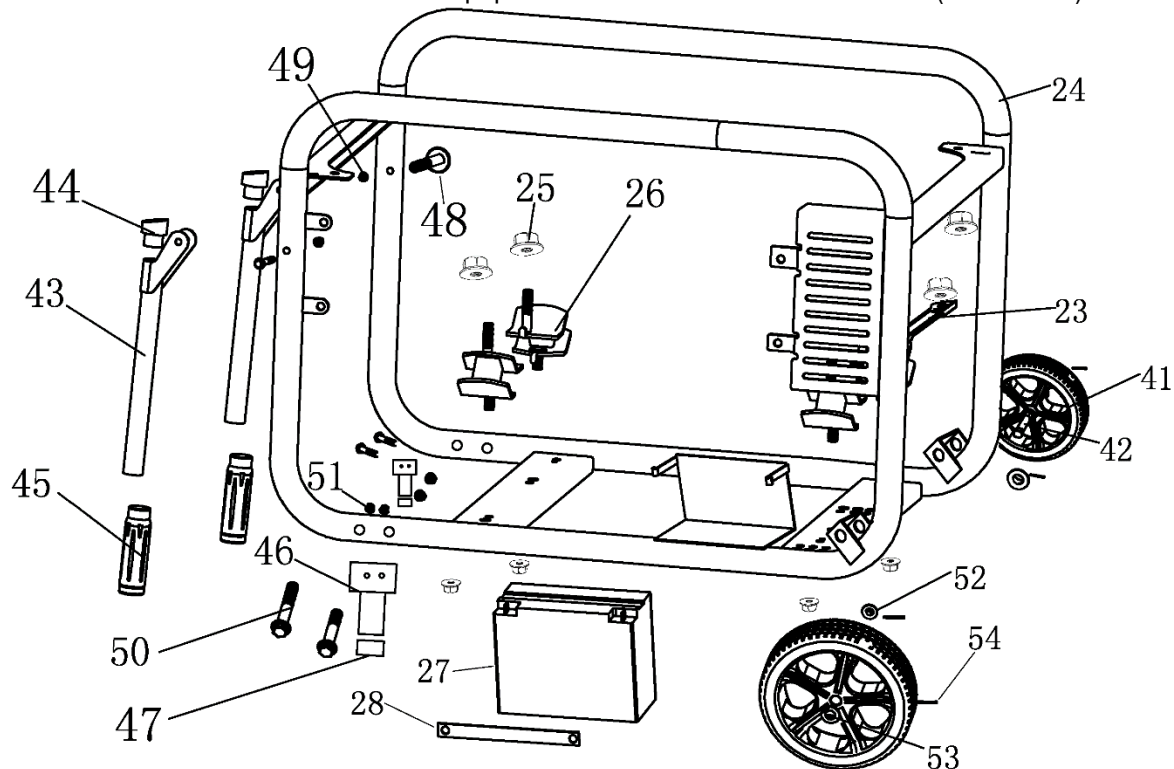

№	Артикул	Наименование	Σ	№	Артикул	Наименование	Σ
11	4665270189624-0103	Ротор	1	17	4665270189624-0109	Крышка	1
11-1	3037009001040	Подшипник 6204	1	18	4665270189624-0110	Болт	2
12	4665270189624-0104	Статор	1	19	4665270189624-0111	Колодка соединительная	1
13	4665270189648-0095	Крышка генератора	1	20	4665270189624-0112	Болт	2
14	4665270189624-0106	Болт	4	21	4665270189624-0113	Болт	1
15	4665270189648-0097	Щетки коллекторные	1	22	4665270189648-0104	Шайба	1
16	4665270189624-0108	Блок AVR	1				

№	Артикул	Наименование	Σ	№	Артикул	Наименование	Σ
29	4665270189631-0119	Панель (пластиковый корпус)	1	35	029029110160	Розетка 16А	1
30	4665270189624-0122	Панель пустая	1	36	3014003000020	Розетка 32А	1
31	4665270189631-0121	Винт	4	37	4665270189648-0119	Гайка	2
32	4665270189631-0122	Замок зажигания	1	38	4665270189648-0120	Болт	1
33	029029300100	Вольтметр	1	39	10000-00003	Выключатель сети	1
34	3047018000001	Счетчик моточасов	1	40	4665270189624-0132	Кабель	1