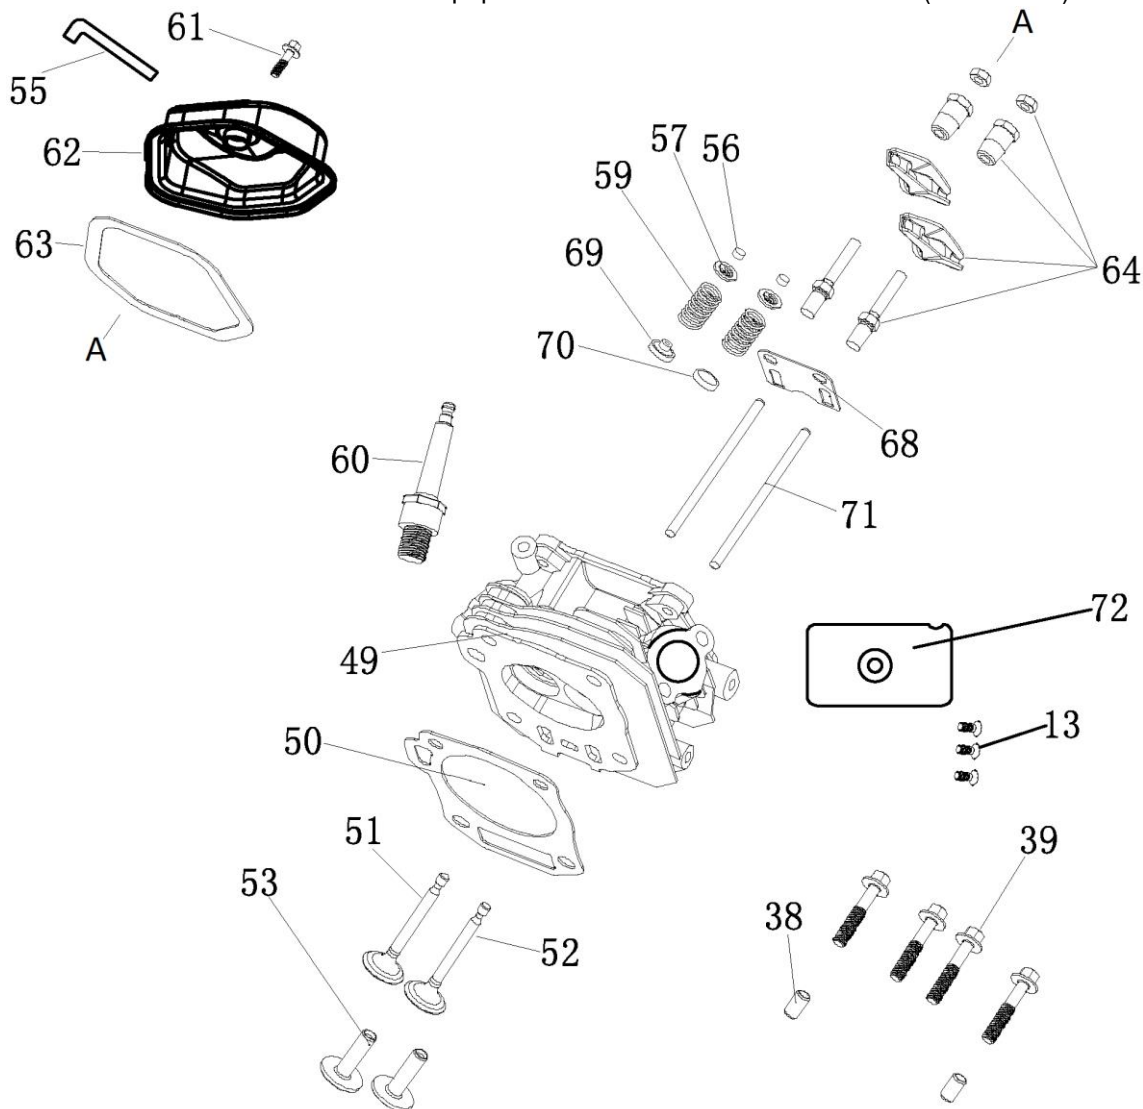

№	Артикул	Наименование	Σ	№	Артикул	Наименование	Σ
13	4665270189648-0013	Болт	3	59	140340025-0001	Пружина клапана	2
38	4665270189648-0035	Штифт направляющий	2	60	F7RTC	Свеча зажигания	1
39	4665270189648-0036	Болт	4	61	4665270189648-0057	Болт	1
49	120080338-0001	Головка цилиндра	1	62	120220009-0001	Крышка клапанов	1
50	4665270189624-0049	Прокладка головки цилиндра	1	63	DDV000	Прокладка крышки клапанов	1
51	4665270189648-0048	Клапан впускной	1	64	DDF004	Коромысло клапана, к-т	2
52	4665270189648-0049	Клапан выпускной	1	69	019990003400	Колпачок маслосъемный	1
53	DDF010	Тарелка толкателя	2	70	DDF016	Тарелка под пружину	1
55	4665270189648-0052	Шланг сапуна	1	71	140670006-0001	Толкатель (штанга)	2
56	DDF009	Колпачок клапана	2	72	4665270189648-0068	Дефлектор	1
57	DDF008	Сухарь клапана	2				

№	Артикул	Наименование	Σ	№	Артикул	Наименование	Σ
73	3048081000100	Прокладка глушителя	1	82	4665270189624-0078	Глушитель	1
74	4665270189648-0070	Шпилька	2	83	4665270189648-0077	Гайка	2