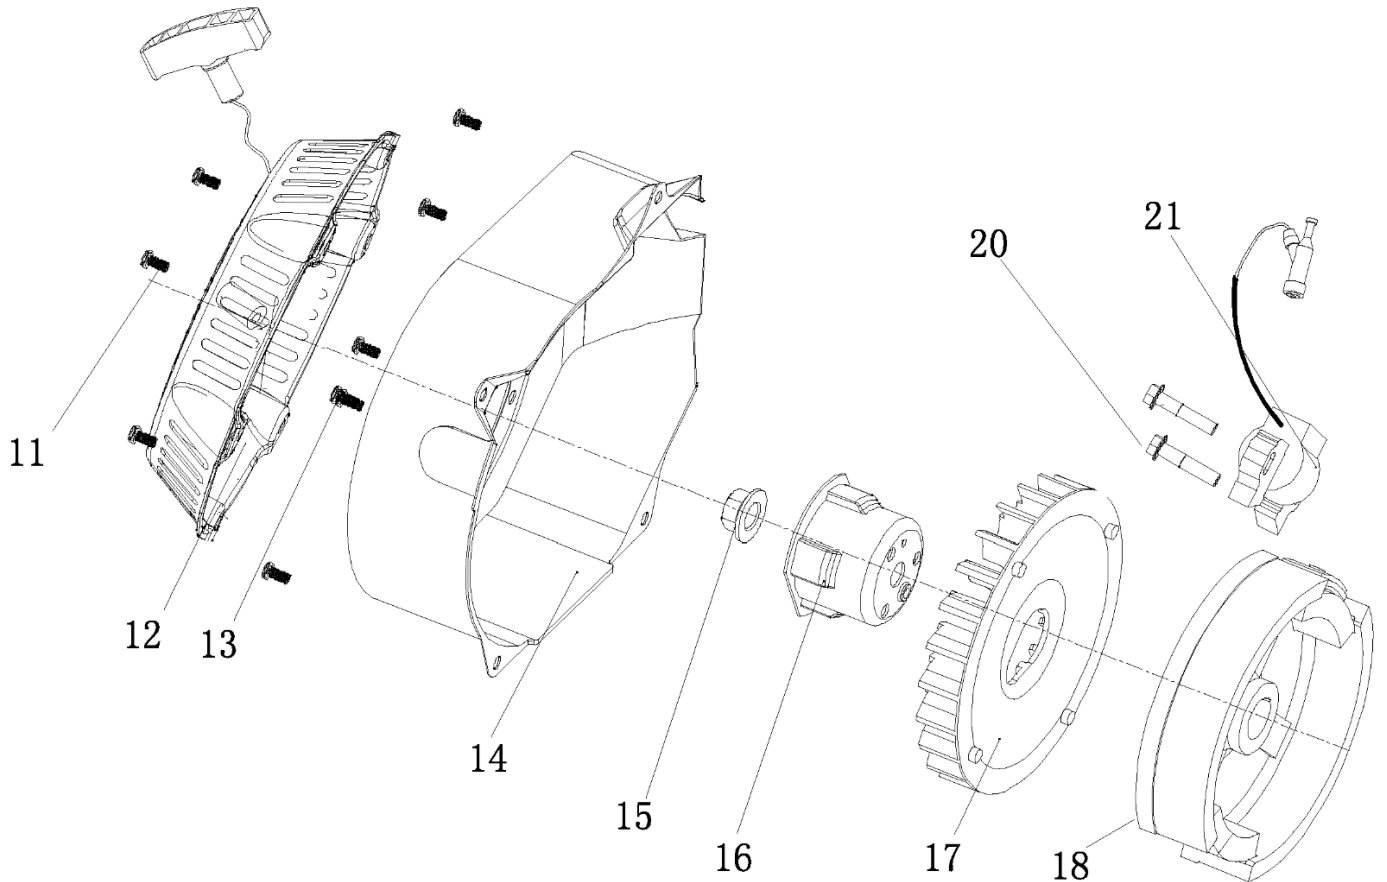

№	Артикул	Наименование	Σ	№	Артикул	Наименование	Σ
11	4665270189648-0011	Болт	3	16	DFJ001	Стакан маховика	1
12	2010000113011	Стартер ручной	1	17	160180009-0001	Крыльчатка маховика	1
13	4665270189648-0013	Болт	5	18	4665270189648-0017	Маховик	1
14	DFDC020E31	Кожух маховика	1	20	4665270189648-0019	Болт	2
15	4665270189648-0014	Гайка	1	21	DF00D000	Магнето	1