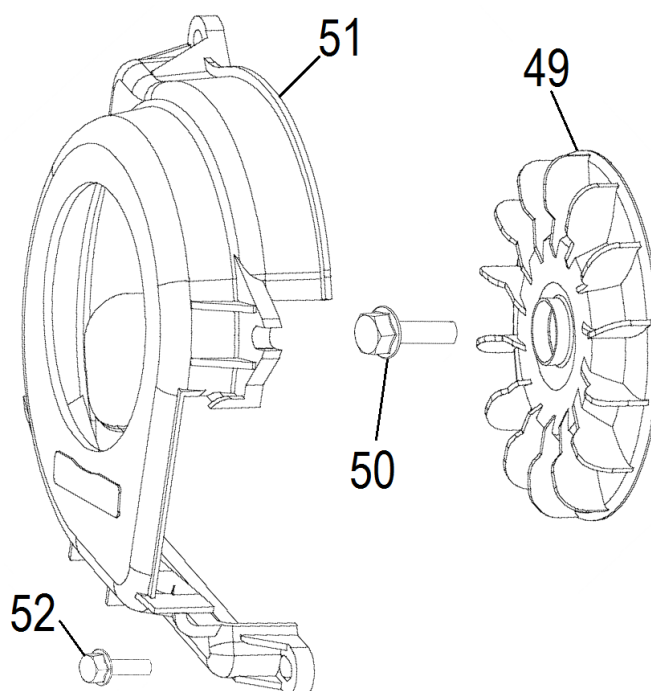

№	Артикул	Наименование	Σ
49	3200-49	Крыльчатка охлаждения инвертора	1
50	3200-50	Болт	1
51	3200-51	Кожух крыльчатки	1
52	3200-52	Болт	3