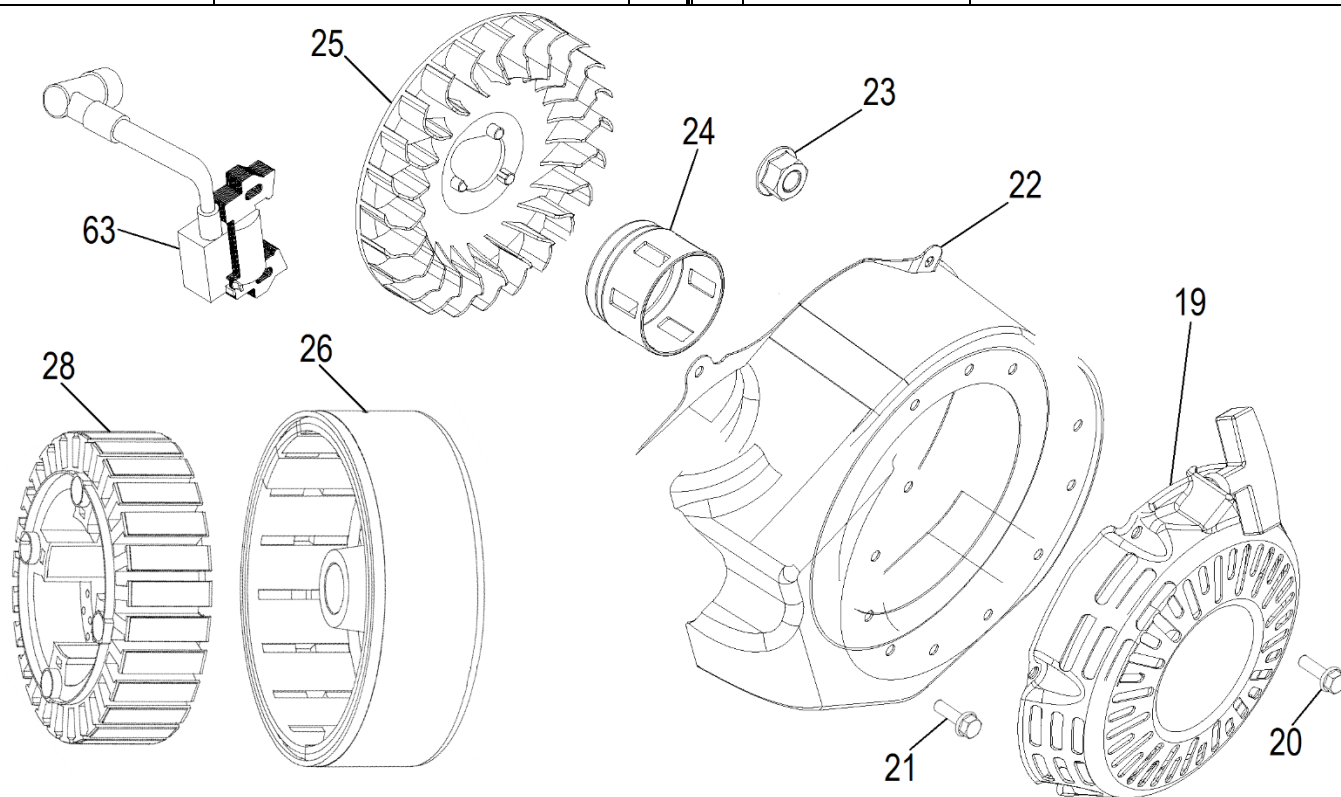

№	Артикул	Наименование	Σ	№	Артикул	Наименование	Σ
2	3200-2	Рама	1	6	3200-6	Опора (виброизолятор) рамы	4
3	3200-3	Опора (виброизолятор) двигателя	4	7	3200-7	Болт	2
4	3200-4	Кронштейн	2