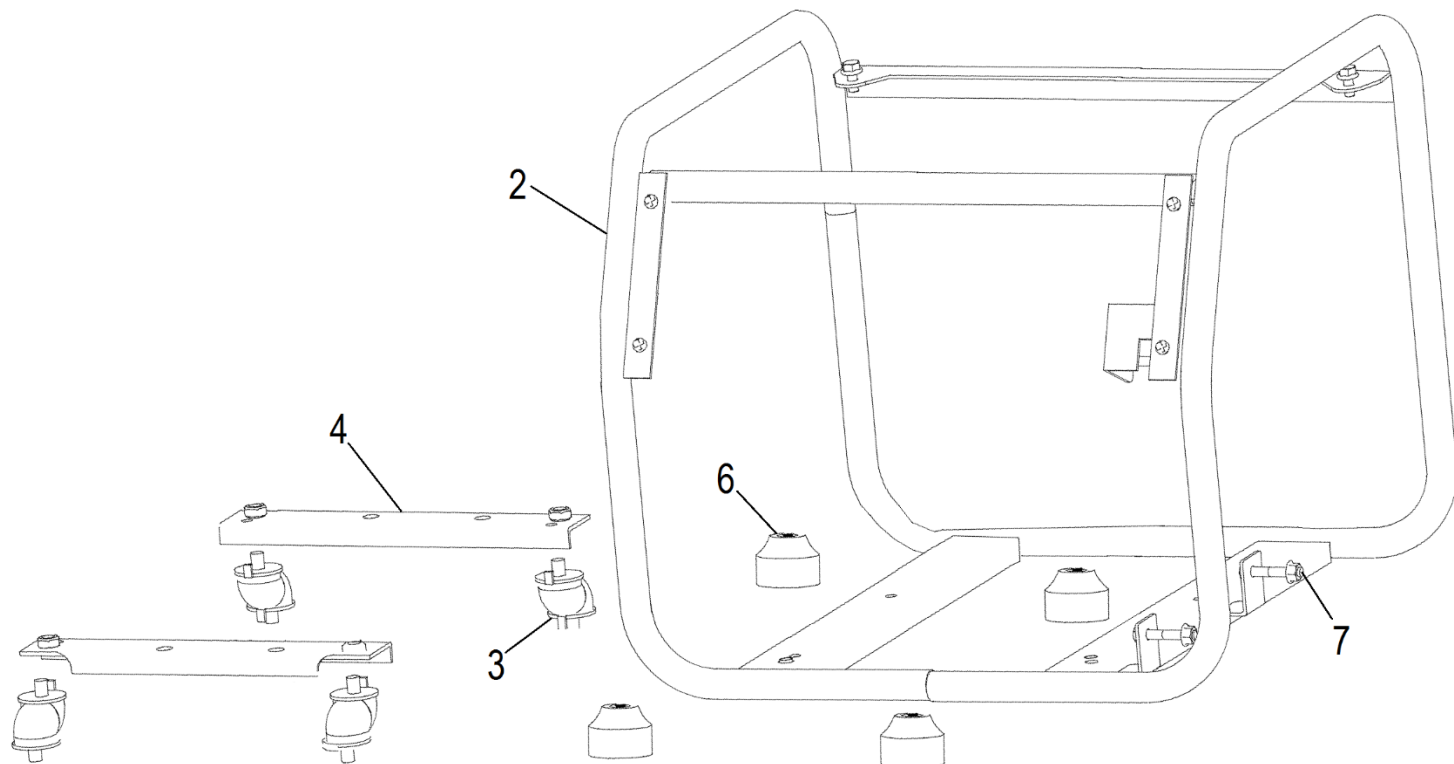

№	Артикул	Наименование	Σ	№	Артикул	Наименование	Σ
1	3200-1	Панель в сборе	1	1-6	3200-1-6	Выключатель сети	1
1-1	3200-1-1	Панель (только облицовка)	1	1-7	3200-1-7	Вольтметр	1
1-2	3200-1-2	Кожух панели	1	1-8	3200-1-8	Блок индикации	1
1-3	3200-1-3	Выключатель зажигания	1	7-1	3200-7-1	Блок инверторный	1
1-4	029029110160	Розетка 16А	2	7-2	3200-7-2	Крышка инверторного блока	1

№	Артикул	Наименование	Σ	№	Артикул	Наименование	Σ
5	3200-5	Бак топливный в сборе	1	5-4	3200-5-4	Опора топливного бака	2
5-1	3200-5-1	Бак топливный	1	5-6	1500020	Кран топливный	1
5-2	029019900602	Фильтр сетчатый топливного бака	1	5-7	3200-5-7	Указатель уровня топлива	1
5-3	029019901102	Крышка топливного бака	1				