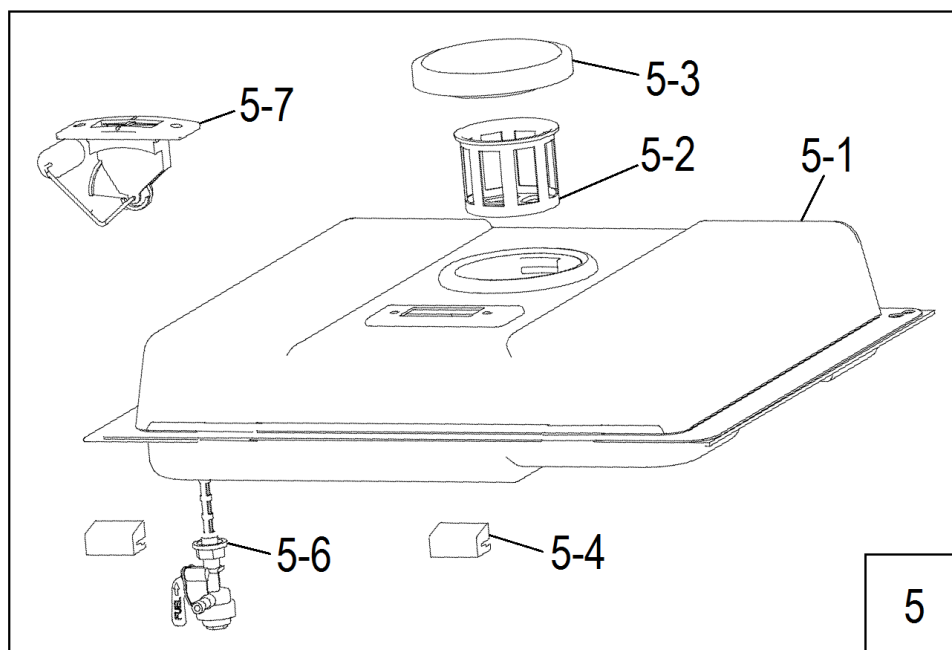

№	Артикул	Наименование	Σ	№	Артикул	Наименование	Σ
1	3200-1	Панель в сборе	1	1-6	3200-1-6	Выключатель сети	1
1-1	3200-1-1	Панель (только облицовка)	1	1-7	3200-1-7	Вольтметр	1
1-2	3200-1-2	Кожух панели	1	1-8	3200-1-8	Блок индикации	1
1-3	3200-1-3	Выключатель зажигания	1	7-1	3200-7-1	Блок инверторный	1
1-4	029029110160	Розетка 16А	2	7-2	3200-7-2	Крышка инверторного блока	1

№	Артикул	Наименование	Σ	№	Артикул	Наименование	Σ
5	3200-5	Бак топливный в сборе	1	5-4	3200-5-4	Опора топливного бака	2
5-1	3200-5-1	Бак топливный	1	5-6	1500020	Кран топливный	1
5-2	029019900602	Фильтр сетчатый топливного бака	1	5-7	3200-5-7	Указатель уровня топлива	1
5-3	029019901102	Крышка топливного бака	1				