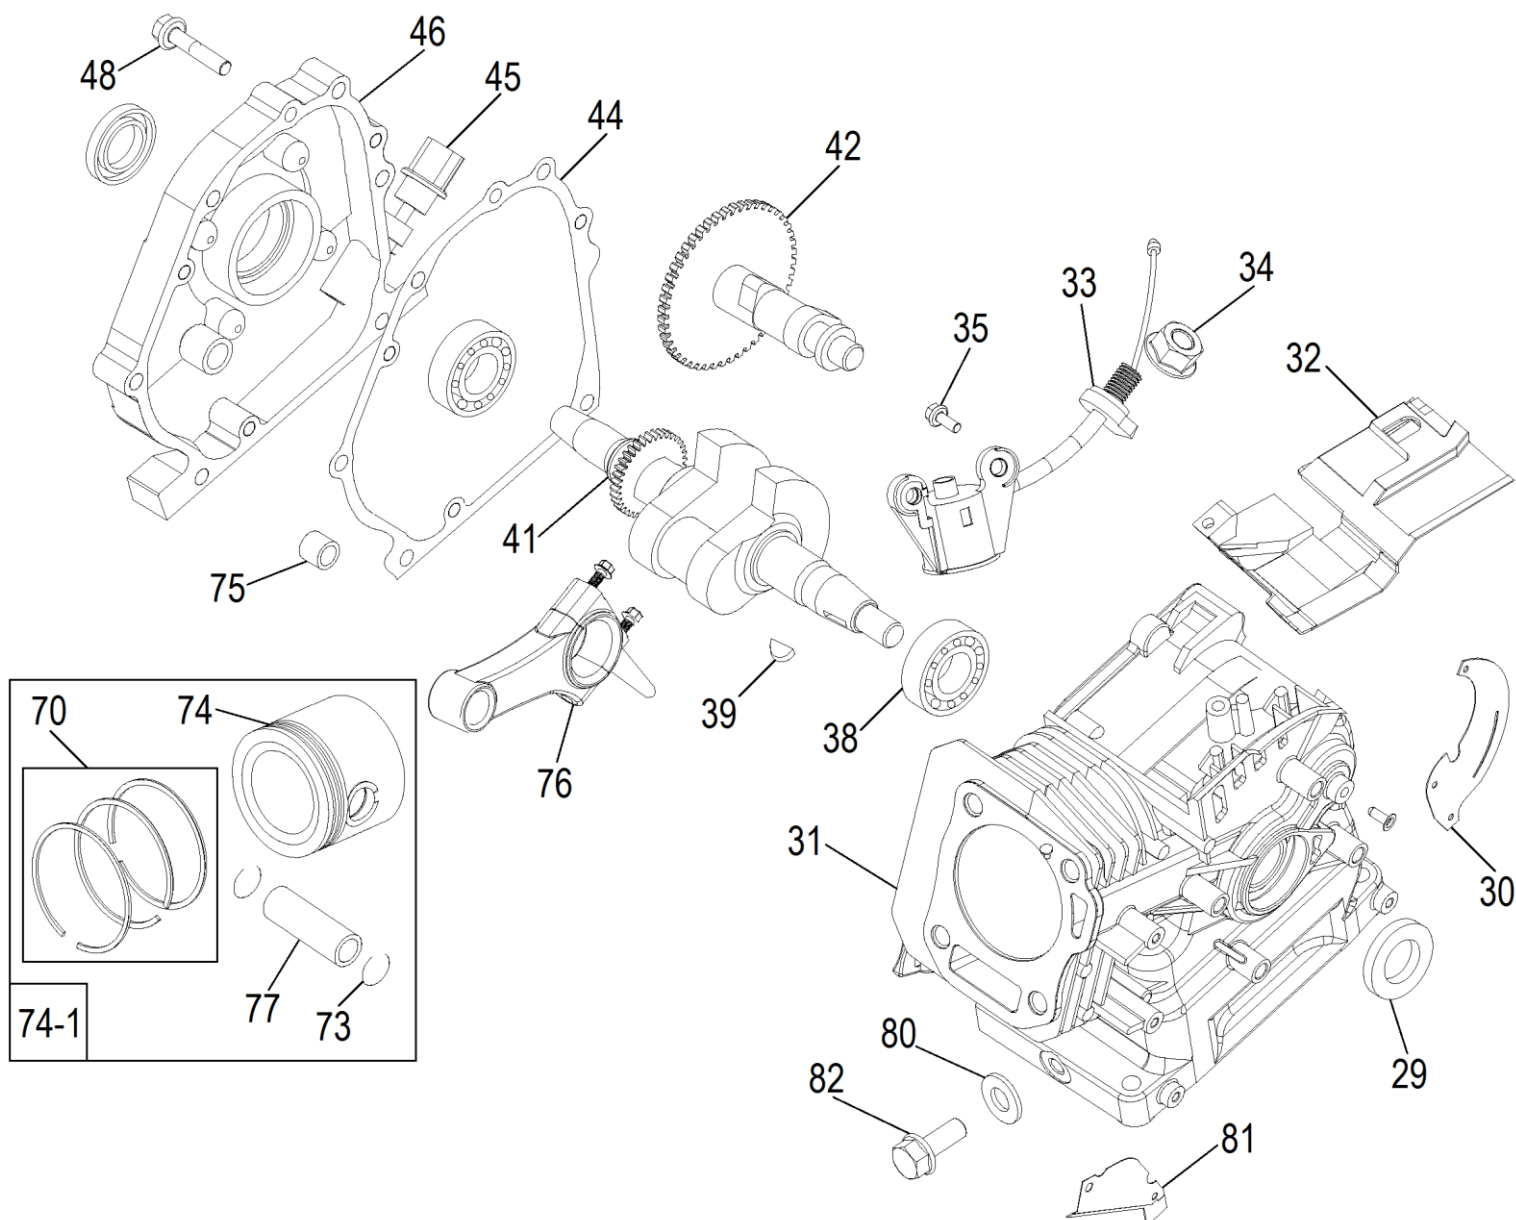

№	Артикул	Наименование	Σ	№	Артикул	Наименование	Σ
1	3200-1	Панель в сборе	1	1-6	3200-1-6	Выключатель сети	1
1-1	3200-1-1	Панель (только облицовка)	1	1-7	3200-1-7	Вольтметр	1
1-2	3200-1-2	Кожух панели	1	1-8	3200-1-8	Блок индикации	1
1-3	3200-1-3	Выключатель зажигания	1	7-1	3200-7-1	Блок инверторный	1
1-4	029029110160	Розетка 16А	2	7-2	3200-7-2	Крышка инверторного блока	1

№	Артикул	Наименование	Σ	№	Артикул	Наименование	Σ
5	3200-5	Бак топливный в сборе	1	5-4	3200-5-4	Опора топливного бака	2
5-1	3200-5-1	Бак топливный	1	5-6	1500020	Кран топливный	1
5-2	029019900602	Фильтр сетчатый топливного бака	1	5-7	3200-5-7	Указатель уровня топлива	1
5-3	029019901102	Крышка топливного бака	1				

№	Артикул	Наименование	Σ	№	Артикул	Наименование	Σ
29	380650347-0001	Сальник	2	46	DAA002	Крышка картера	1
30	3200-30	Дефлектор правый	1	48	3200-48	Болт	6
31	3200-31	Картер 70мм	1	70	DCF001	Кольца поршневые 70x1,5x1,5x2,5	1
32	3200-32	Дефлектор пластиковый	1	73	DAM003	Кольцо стопорное	2
33	281850150-0001	Датчик уровня масла	1	74	DCF002	Поршень 70x47	1
34	3200-34	Гайка	1	74-1	1500050	Поршень 70x47, комплект	1
35	3200-35	Болт М6х16	2	75	3200-75	Штифт установочный	2
38	27606205	Подшипник 6205	2	76	DCK002	Шатун	1
39	360003023	Шпонка	1	77	DAF013	Палец поршня	1
41	3200-41	Коленвал	1	80	GFB02000	Шайба уплотнительная 10x16	1
42	DBF005	Распредвал	1	81	3200-81	Дефлектор левый	1
44	DAB005	Прокладка крышки картера	1	82	578910015BX	Болт сливной	1
45	DAC000	Щуп уровня масла	1				