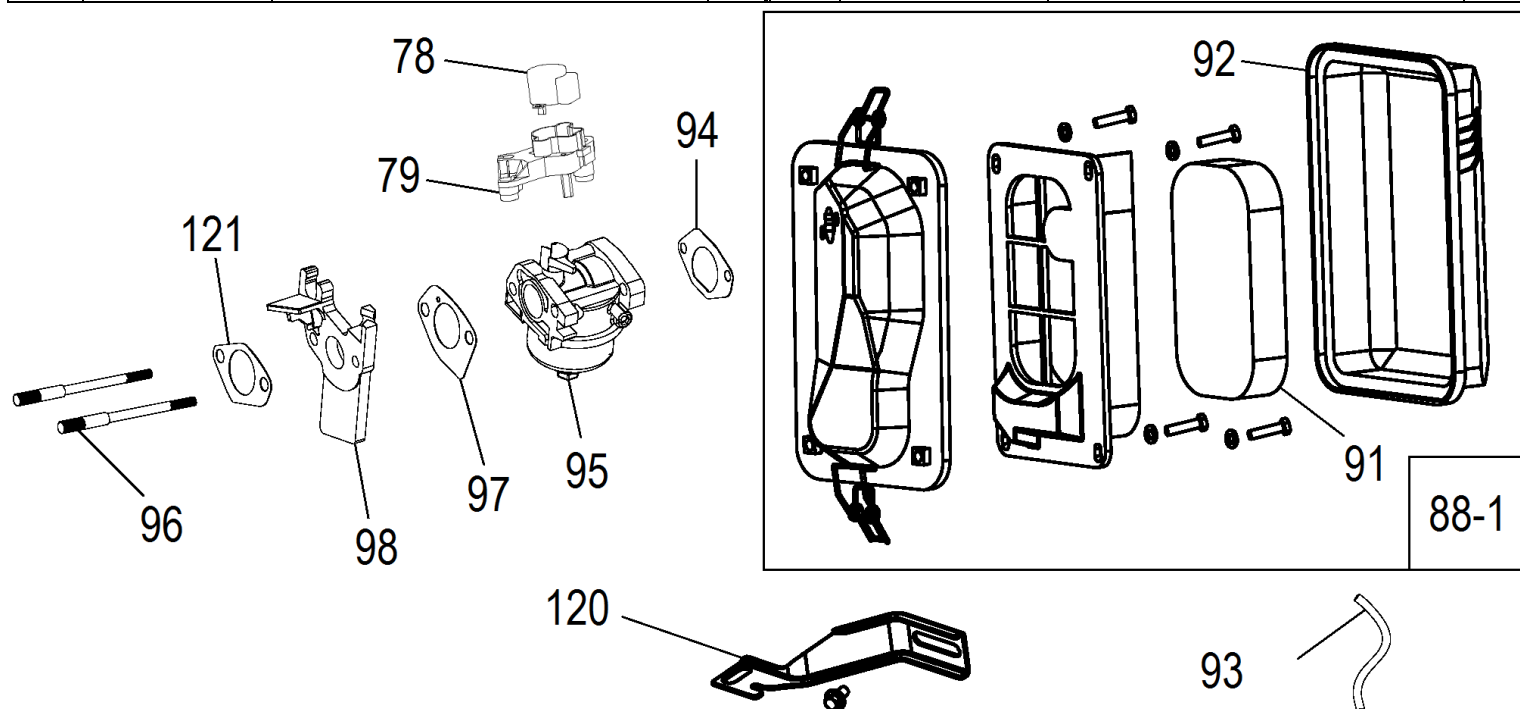

№	Артикул	Наименование	Σ	№	Артикул	Наименование	Σ
78	3200-78	Электропривод дроссельной заслонки	1	95	3200-95	Карбюратор	1
79	3200-79	Опора электропривода	1	96	GFB03130	Шпилька	2
88-1	3200-88-1	Корпус воздушного фильтра, комплект	1	97	DA00B006	Прокладка под карбюратор	1
91	01202100003904	Фильтр воздушный (см. 3200-91)	1	98	FBC005	Теплоизолятор	1
92	3200-92	Крышка воздушного фильтра	1	120	012020007401	Кронштейн фильтра	1
93	019990000502	Шланг сапуна	1	121	DAB007	Прокладка под теплоизолятор	1
94	G1701E0102000	Прокладка под корпус фильтра	1