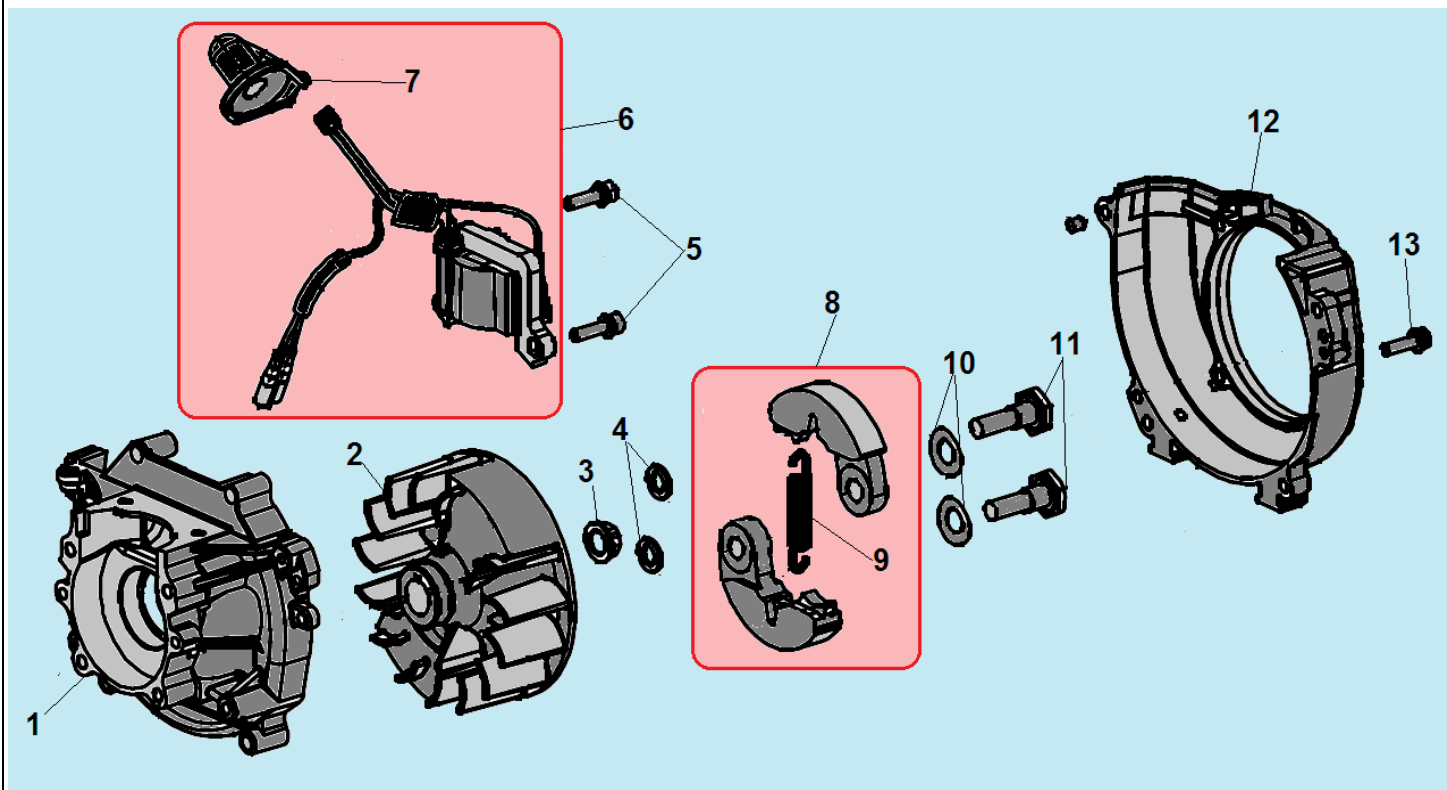

***С*ЧАМПИОН®**

**ДЕТАЛИРОВКА  
ТРИММЕРА**

**T523**

**T523-2**

№	Артикул	Наименование	К-во	№	Артикул	Наименование	К-во
1	914405202	Болт М5х20	1	7	L7T	Свеча зажигания	1
2	043265140	Уплотнительная прокладка	1	8	052212110	Цилиндр	1
3	043265110	Крышка цилиндра	1	9	043212710	Прокладка цилиндра	1
4	914405122	Винт 5х12	1	10	<b>052221000</b>	<b>Поршень комплект</b>	<b>1</b>
5	043265610	Накладка крышки цилиндра	1	11	052221200	Кольцо поршневое	2
6	910405202	Болт М5х20	4	12	971101415	Подшипник пальца 10х13х14	1

№	Артикул	Наименование	К-во	№	Артикул	Наименование	К-во
1	980153007	Сальник коленвала 15x30x7	1	6	951103130	Шпонка маховика 3x5x13	1
2	910405352	Болт М5x32	4	7	052222000	Коленвал	1
3	043231110	Картер сторона маховика	1	8	043231170	Прокладка картера	1
4	952104100	Штифт 4x10	4	9	043231130	Картер сторона стартера	1
5	976162020	Подшипник коленвала 6202	2	10	980122207	Сальник коленвала 12x22x7	1

№	Артикул	Наименование	К-во	№	Артикул	Наименование	К-во
1	043231110	Картер сторона маховика	1	<b>8</b>	<b>033245100</b>	<b>Сцепление комплект</b>	<b>1</b>
2	043241110	Маховик	1	9	033245150	Пружина сцепления	1
3	933008002	Гайка маховика	1	10	941510001	Шайба болта	2
4	033245950	Шайба сцепления	2	11	043245910	Болт крепления сцепления	2
5	910405202	Болт М5х20	2	12	043234100	Крышка сцепления	1
<b>6</b>	<b>043241200</b>	<b>Магнето</b>	<b>1</b>	13	910405252	Болт М5х25	4
7	043241260	Колпак свечи	1				