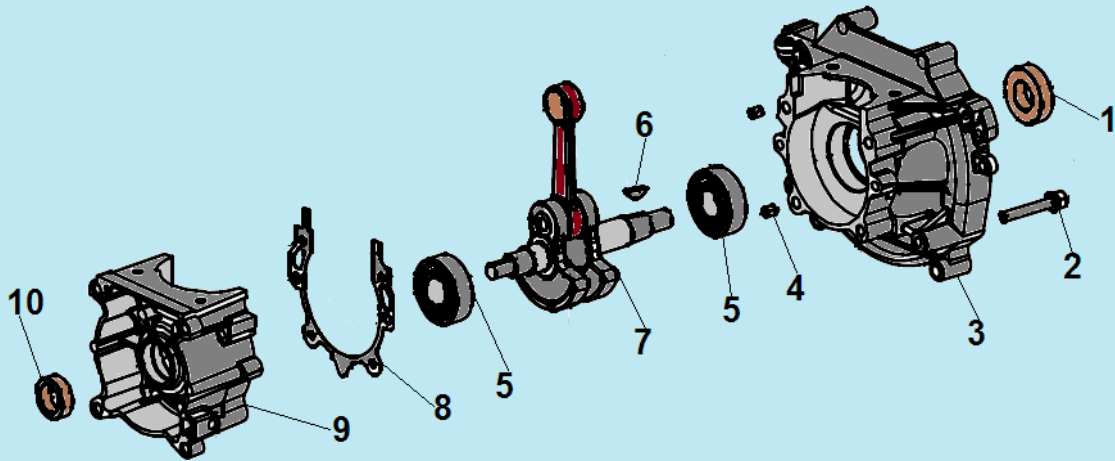

***С*ЧАМПИОН®**

**ДЕТАЛИРОВКА  
ТРИММЕРА**

**T523**

**T523-2**

№	Артикул	Наименование	К-во	№	Артикул	Наименование	К-во
1	914405202	Болт М5х20	1	7	L7T	Свеча зажигания	1
2	043265140	Уплотнительная прокладка	1	8	052212110	Цилиндр	1
3	043265110	Крышка цилиндра	1	9	043212710	Прокладка цилиндра	1
4	914405122	Винт 5х12	1	10	<b>052221000</b>	<b>Поршень комплект</b>	<b>1</b>
5	043265610	Накладка крышки цилиндра	1	11	052221200	Кольцо поршневое	2
6	910405202	Болт М5х20	4	12	971101415	Подшипник пальца 10х13х14	1

№	Артикул	Наименование	К-во	№	Артикул	Наименование	К-во
1	980153007	Сальник коленвала 15x30x7	1	6	951103130	Шпонка маховика 3x5x13	1
2	910405352	Болт М5x32	4	7	052222000	Коленвал	1
3	043231110	Картер сторона маховика	1	8	043231170	Прокладка картера	1
4	952104100	Штифт 4x10	4	9	043231130	Картер сторона стартера	1
5	976162020	Подшипник коленвала 6202	2	10	980122207	Сальник коленвала 12x22x7	1

№	Артикул	Наименование	К-во	№	Артикул	Наименование	К-во
1	043231110	Картер сторона маховика	1	<b>8</b>	<b>033245100</b>	<b>Сцепление комплект</b>	<b>1</b>
2	043241110	Маховик	1	9	033245150	Пружина сцепления	1
3	933008002	Гайка маховика	1	10	941510001	Шайба болта	2
4	033245950	Шайба сцепления	2	11	043245910	Болт крепления сцепления	2
5	910405202	Болт М5х20	2	12	043234100	Крышка сцепления	1
<b>6</b>	<b>043241200</b>	<b>Магнето</b>	<b>1</b>	13	910405252	Болт М5х25	4
7	043241260	Колпак свечи	1				