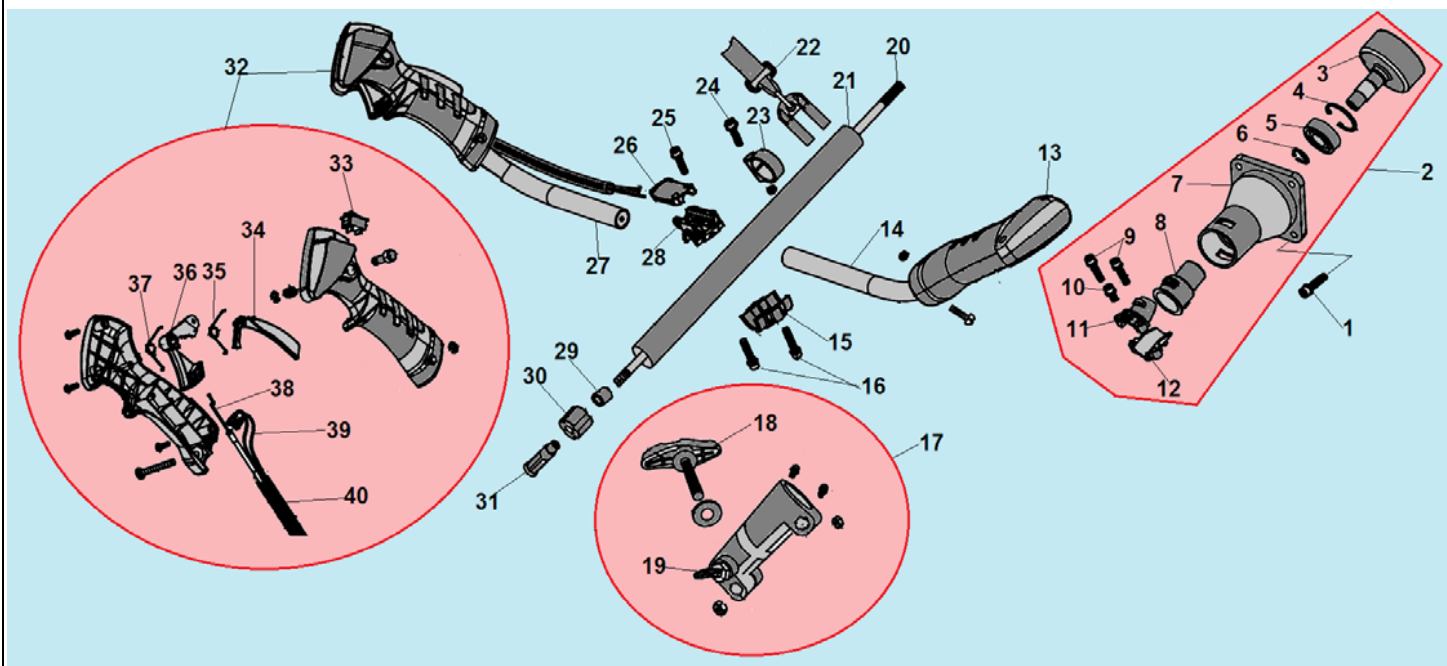

№	Артикул	Наименование	К-во	№	Артикул	Наименование	К-во
1	910406202	Болт М6х20	4	21	102606800	Штанга верхняя половина	1
2	C4	Корпус сцепления комплект	1	22	143116110	Ремень	1
3	143111200	Барабан сцепления	1	23	143112890	Хомут крепления ремня	1
4	942235001	Стопорное кольцо 35	1	24	910405202	Болт М5х20	1
5	976362020	Подшипник 6202-2RS	1	25	910405252	Болт М5х25	4
6	942115012	Стопорное кольцо 15	1	26	143112730	Крышка кронштейна	1
7	143111110	Корпус барабана сцепления	1	27	143113110	Правая трубчатая ручка	1
8	143111510	Амортизатор штанги	1	28	143112710	Кронштейн средняя часть	1
9	910405252	Болт М5х25	2	29	143112310	Опорная втулка вала	8
10	910405122	Болт М5х12	1	30	143112330	Амортизатор втулки	8
11	143111310	Скоба А фиксатора штанги	1	31	233312620	Переходник валов	1
12	143111330	Скоба В фиксатора штанги	1	32	H12	Рукоятка управления комплект	1
13	143113810	Левая рукоятка	1	33	143113510	Выключатель зажигания	1
14	143113120	Левая трубчатая ручка	1	34	143113450	Стопорный рычаг	1
15	143112770	Нижняя крышка кронштейна	1	35	143113470	Пружина стопорного рычага	1
16	910405302	Болт М5х30	2	36	143113410	Курок газа	1
17	LG1	Соединительная муфта	1	37	143113430	Пружина курка газа	1
18	125112420	Болт крепления муфты	1	38	143113610	Трос газа	1
19	125112410	Стопорный болт	1	39	143113630	Низковольтные провода	1
20	100807020	Вал штанги верх	1	40	143113680	Оболочка троса	1