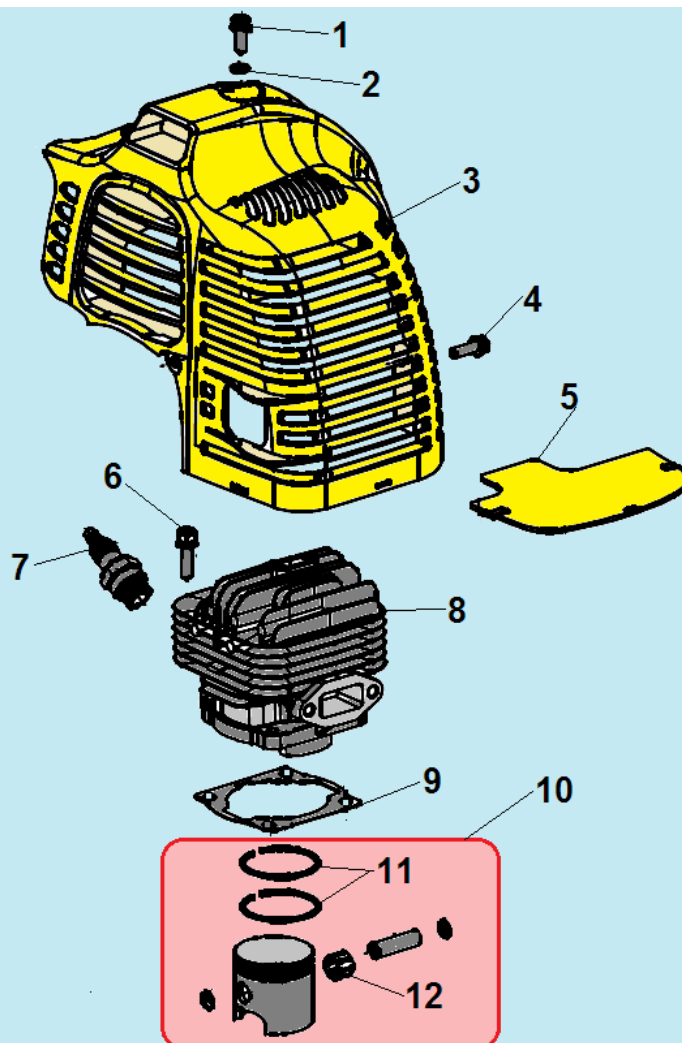

***С*ЧАМПИОН®**

**ДЕТАЛИРОВКА  
ТРИММЕРА**

**T523**

**T523-2**

№	Артикул	Наименование	К-во	№	Артикул	Наименование	К-во
1	914405202	Болт М5х20	1	7	L7T	Свеча зажигания	1
2	043265140	Уплотнительная прокладка	1	8	052212110	Цилиндр	1
3	043265110	Крышка цилиндра	1	9	043212710	Прокладка цилиндра	1
4	914405122	Винт 5х12	1	10	<b>052221000</b>	<b>Поршень комплект</b>	<b>1</b>
5	043265610	Накладка крышки цилиндра	1	11	052221200	Кольцо поршневое	2
6	910405202	Болт М5х20	4	12	971101415	Подшипник пальца 10х13х14	1

№	Артикул	Наименование	К-во	№	Артикул	Наименование	К-во
1	980153007	Сальник коленвала 15x30x7	1	6	951103130	Шпонка маховика 3x5x13	1
2	910405352	Болт М5x32	4	7	052222000	Коленвал	1
3	043231110	Картер сторона маховика	1	8	043231170	Прокладка картера	1
4	952104100	Штифт 4x10	4	9	043231130	Картер сторона стартера	1
5	976162020	Подшипник коленвала 6202	2	10	980122207	Сальник коленвала 12x22x7	1

№	Артикул	Наименование	К-во	№	Артикул	Наименование	К-во
1	043231110	Картер сторона маховика	1	<b>8</b>	<b>033245100</b>	<b>Сцепление комплект</b>	<b>1</b>
2	043241110	Маховик	1	9	033245150	Пружина сцепления	1
3	933008002	Гайка маховика	1	10	941510001	Шайба болта	2
4	033245950	Шайба сцепления	2	11	043245910	Болт крепления сцепления	2
5	910405202	Болт М5х20	2	12	043234100	Крышка сцепления	1
<b>6</b>	<b>043241200</b>	<b>Магнето</b>	<b>1</b>	13	910405252	Болт М5х25	4
7	043241260	Колпак свечи	1				