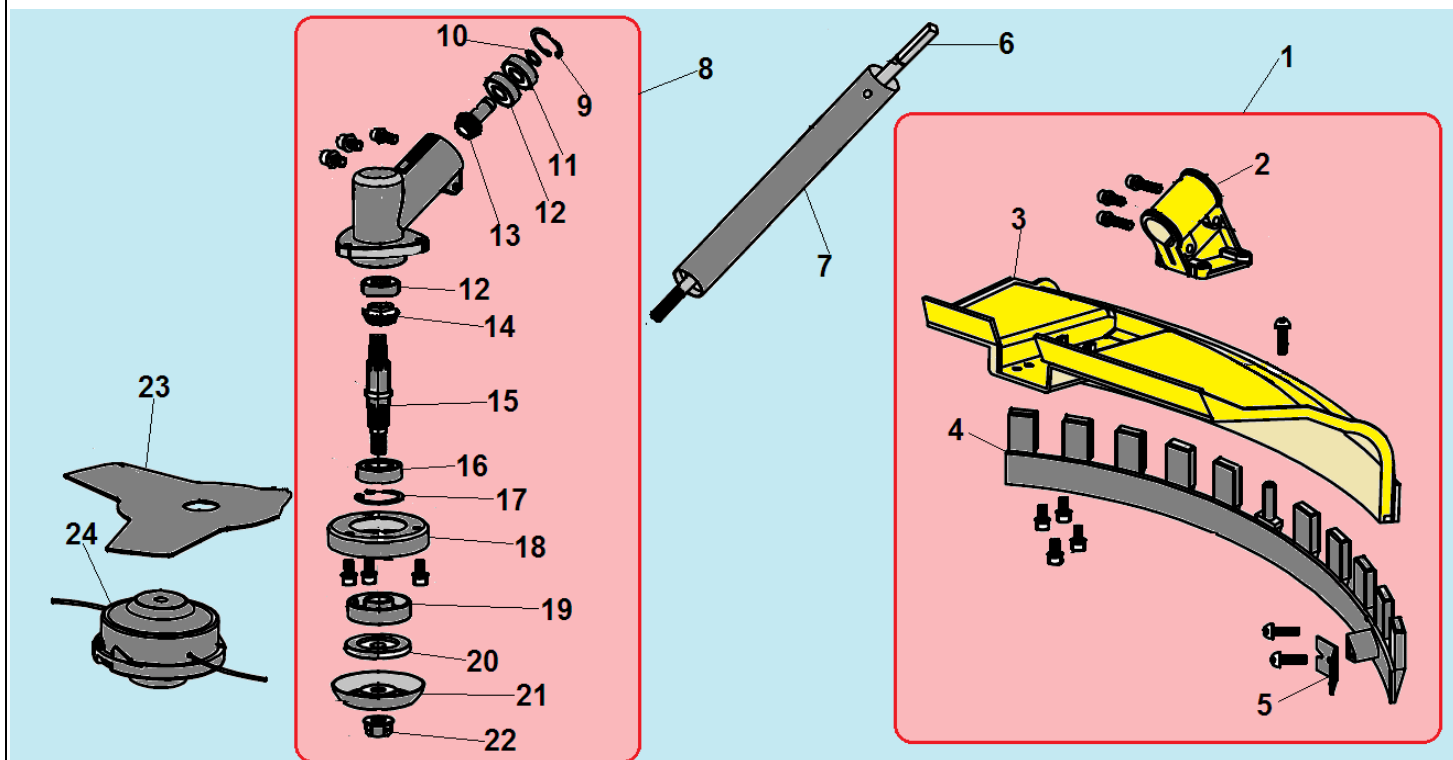

№	Артикул	Наименование	К-во	№	Артикул	Наименование	К-во
1	P1	Кожух защитный комплект	1	13	143114210	Ведущая шестерня	1
2	143117910	Кронштейн крепления кожуха	1	14	143114330	Ведомая шестерня	1
3	143117110	Кожух защитный	1	15	143114310	Выходной вал	1
4	143117210	Фартук кожуха	1	16	976362010	Подшипник 6201-2RS	1
5	143117220	Нож кожуха	1	17	942232001	Стопорное кольцо 32	1
6	100808060	Вал штанги нижняя половина	1	18	143114650	Предохранительная чашка	1
7	102608100	Штанга нижняя половина	1	19	143114610	Защитная шайба	1
8	E4	Редуктор комплект	1	20	143114630	Прижимная шайба ножа	1
9	942226001	Стопорное кольцо 26	1	21	143114660	Ограничительная чашка	1
10	942110001	Стопорное кольцо 10	1	22	935010303	Гайка M10x1,25L	1
11	976360000	Подшипник 6000-2RS	1	23	143115110	Нож для травы	1
12	976160000	Подшипник 6000	2	24	143015300	Триммерная головка	1