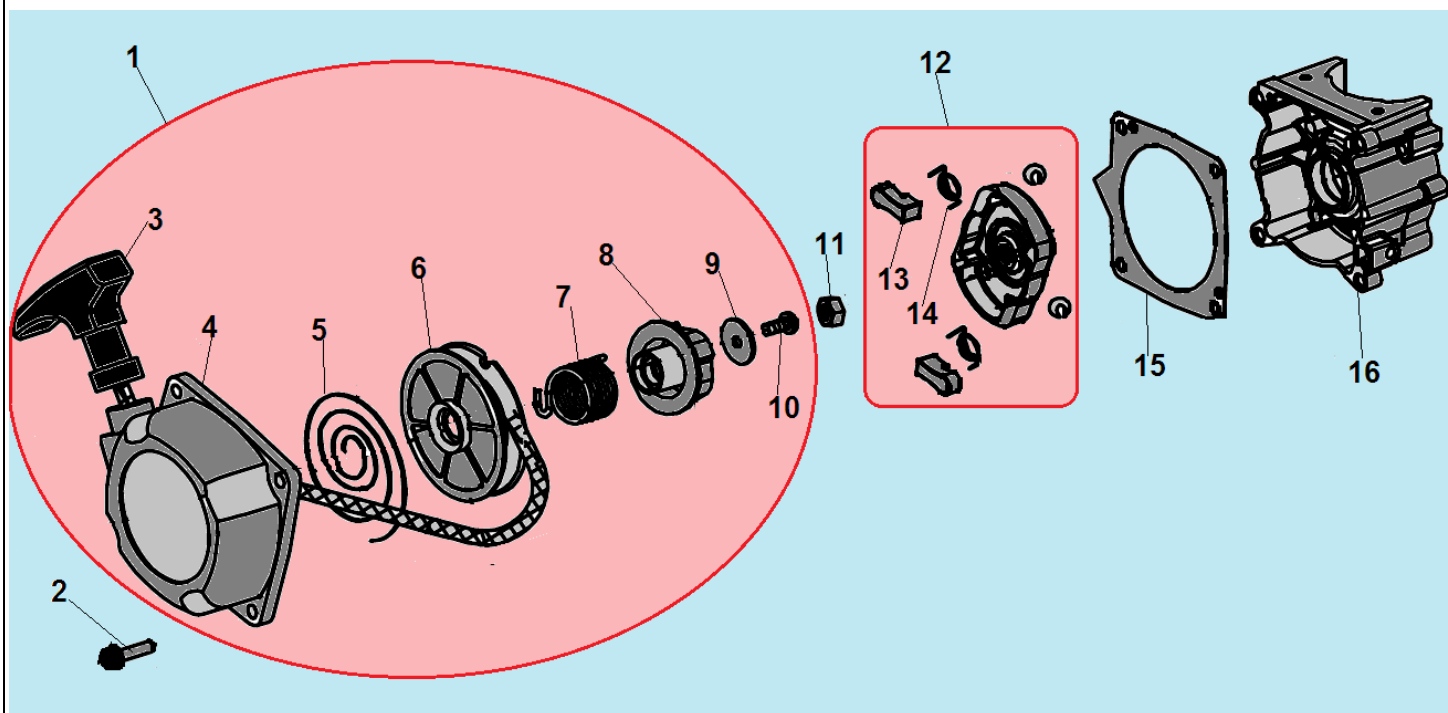

***С*ЧАМПИОН®**

**ДЕТАЛИРОВКА  
ТРИММЕРА**

**T523**

**T523-2**

№	Артикул	Наименование	К-во	№	Артикул	Наименование	К-во
1	914405202	Болт М5х20	1	7	L7T	Свеча зажигания	1
2	043265140	Уплотнительная прокладка	1	8	052212110	Цилиндр	1
3	043265110	Крышка цилиндра	1	9	043212710	Прокладка цилиндра	1
4	914405122	Винт 5х12	1	10	<b>052221000</b>	<b>Поршень комплект</b>	<b>1</b>
5	043265610	Накладка крышки цилиндра	1	11	052221200	Кольцо поршневое	2
6	910405202	Болт М5х20	4	12	971101415	Подшипник пальца 10х13х14	1

№	Артикул	Наименование	К-во	№	Артикул	Наименование	К-во
1	980153007	Сальник коленвала 15x30x7	1	6	951103130	Шпонка маховика 3x5x13	1
2	910405352	Болт М5x32	4	7	052222000	Коленвал	1
3	043231110	Картер сторона маховика	1	8	043231170	Прокладка картера	1
4	952104100	Штифт 4x10	4	9	043231130	Картер сторона стартера	1
5	976162020	Подшипник коленвала 6202	2	10	980122207	Сальник коленвала 12x22x7	1

№	Артикул	Наименование	К-во	№	Артикул	Наименование	К-во
1	043231110	Картер сторона маховика	1	<b>8</b>	<b>033245100</b>	<b>Сцепление комплект</b>	<b>1</b>
2	043241110	Маховик	1	9	033245150	Пружина сцепления	1
3	933008002	Гайка маховика	1	10	941510001	Шайба болта	2
4	033245950	Шайба сцепления	2	11	043245910	Болт крепления сцепления	2
5	910405202	Болт М5х20	2	12	043234100	Крышка сцепления	1
<b>6</b>	<b>043241200</b>	<b>Магнето</b>	<b>1</b>	13	910405252	Болт М5х25	4
7	043241260	Колпак свечи	1				