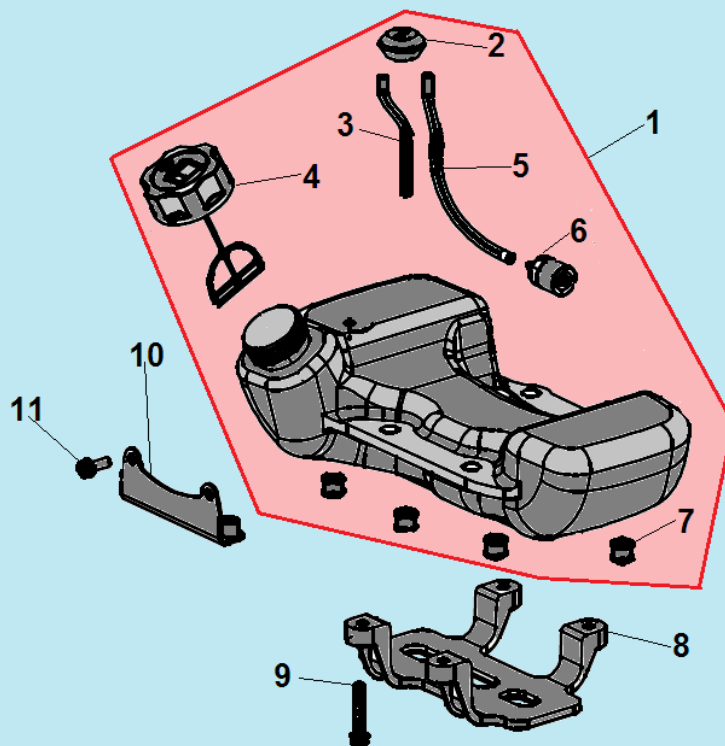

№	Артикул	Наименование	К-во	№	Артикул	Наименование	К-во
1	043254100	Бак топливный комплект	1	7	043254810	Амортизатор топливного бака	4
2	043254230	Уплотнение топливного шланга	1	8	043254910	Защита топливного бака	1
3	043254250	Шланг праймера	1	9	914405202	Болт М5х20	4
4	043254500	Пробка топливного бака	1	10	043254930	Кронштейн крепления бака	1
5	043254240	Шланг топливный	1	11	914405202	Болт М5х20	2
6	02050120002	Фильтр топливный	1	12