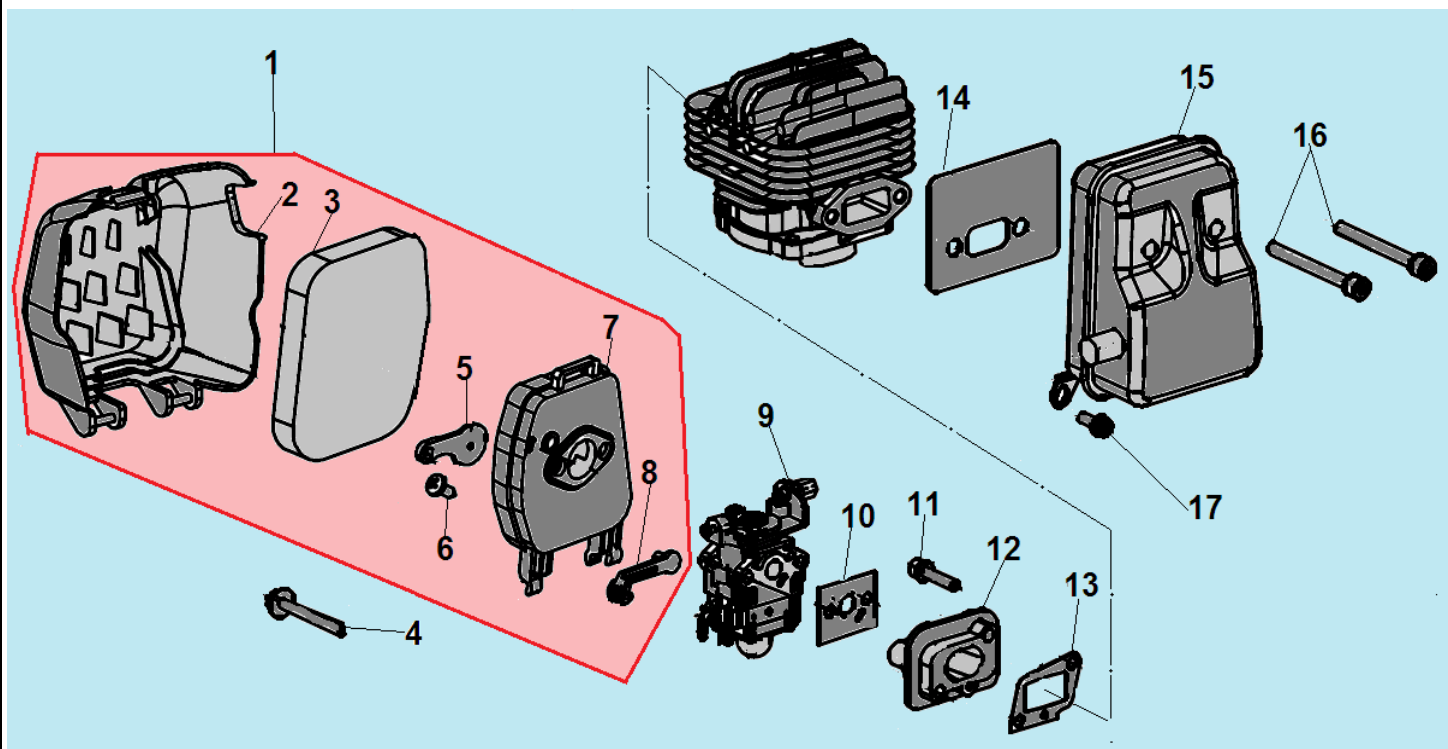

№	Артикул	Наименование	К-во	№	Артикул	Наименование	К-во
1	043253001	Корпус фильтра комплект	1	10	043251710	Прокладка под карбюратор	1
2	043253511	Крышка воздушного фильтра	1	11	910405252	Болт М5х25	2
3	043253211	Фильтр воздушный	1	12	043214110	Теплоизолятор	1
4	910405552	Болт крепления корпуса М5х55	2	13	043214710	Прокладка под теплоизолятор	1
5	043253131	Воздушная заслонка	1	14	043216710	Прокладка глушителя	1
6	921229072	Винт крепления заслонки	1	15	043216100	Глушитель	1
7	043253111	Корпус воздушного фильтра	1	16	910406552	Болт М6х55	2
8	043253151	Рычаг воздушной заслонки	1	17	914405122	Винт 5х12	1
9	043251000	Карбюратор	1