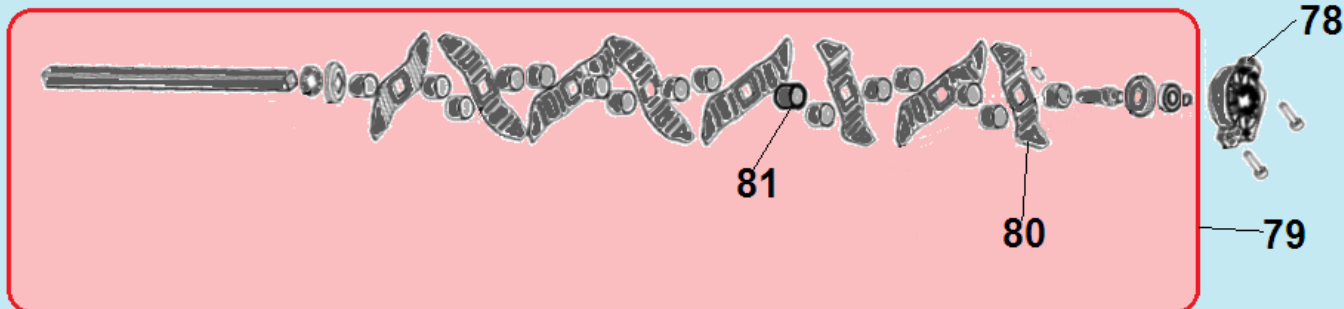

№	Артикул	Item	Наименование	К-во	№	Артикул	Item	Наименование	К-во
55	ESC1840-55	Motor center support cover	Опорная крышка двигателя	1	69	R8BC-220807-ST03	Bearing 608 2RS	Подшипник 608 2RS	3
56	ESC1840-56	Belt PJ301	Ремень PJ301	1	70	ESC1840-70	Stator kit	Статор	1
57	ESC1840-57	Belt wheel	Ролик ремня	1	71	ESC1840-71	Carbon brush frame	Корпус щеткодержателя	2
58	ESC1840-58	Belt PJ288	Ремень PJ288	1	72	ESC1840-72	Carbon brush	Щетка	2
59	ESC1840-59	Ring	Кольцо	2	73	ESC1840-73	Motor fan	Крыльчатка двигателя	1
60	ESC1840-60	Belt wheel axle	Ось ролика	1	74	ESC1840-74	Motor cover	Крышка двигателя	1
61	ESC1840-61	Belt wheel	Ролик ремня	1	75	ESC1840-75	Scarifying Drum Complete with springs	Вал скарификатора комплект	1
62	ESC1840-62	Output axle	Вал ролика	1	76	ESC1840-76	Pawl spring	Пружина	24
63	ESC1840-63	Motor center support	Суппорт крепления двигателя	1	77	ESC1840-77	Pawl spring holder	Держатель пружин	12
64	ESC1840-64	Nut M8	Гайка M8	1	78	ESC1840-78	Bearing base	Корпус подшипника	1