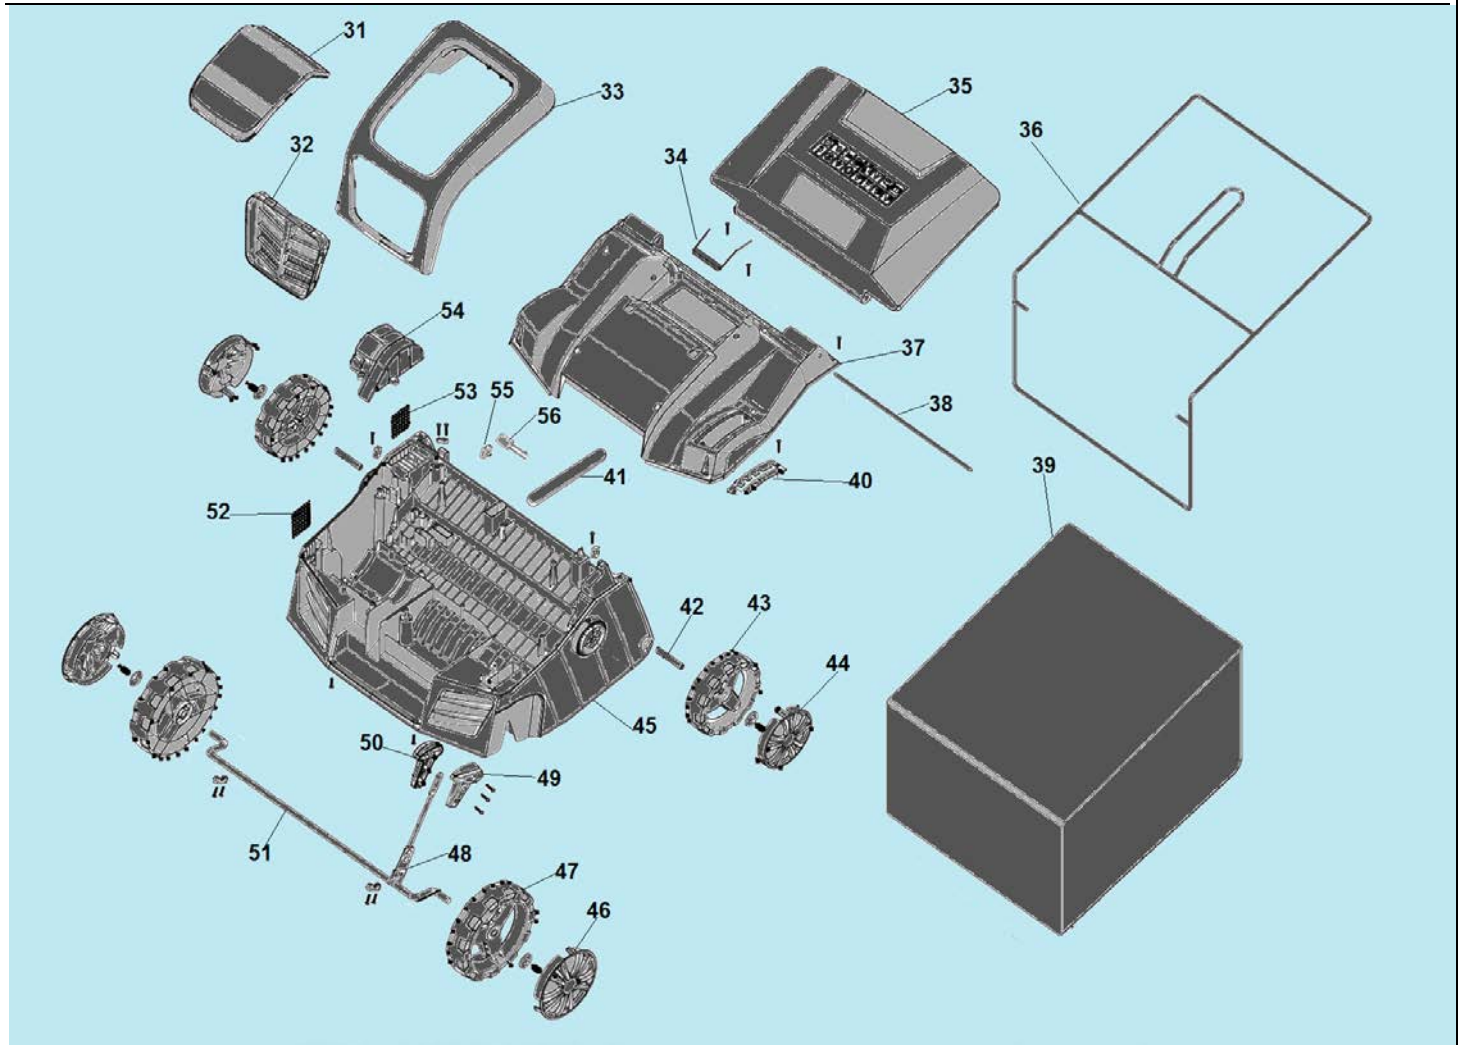

№	Артикул	Item	Наименование	К-во	№	Артикул	Item	Наименование	К-во
1	ESC1840-1	Switch box Right	Правая половина корпуса выключателя	1	16	ESC1840-16	Interconnecting line	Провод	1
2	ESC1840-2	Switch button	Кнопка выключателя	1	17	ESC1840-17	Power cord with waterproof plug	Кабель питания	1
3	ESC1840-3	Switch trigger	Фиксатор кнопки	1	18	ESC1840-18	Cable clip	Держатель кабеля	1
4	ESC1840-4	Switch spring	Пружина	1	19	ESC1840-19	Screw M6*57	Болт М6х57	4
5	ESC1840-5	Handrail 3	Верхняя рабочая рукоятка	1	20	ESC1840-20	Washer	Шайба	6
6	ESC1840-6	Sponge casing	Накладка рукоятки	1	21	ESC1840-21	Quick spanner	Ручка фиксатор	4
7	ESC1840-7	Steel trigger	Рычаг выключателя	1	22	ESC1840-22	Screw	Гайка	4
8	ESC1840-8	Locating base left	Левая половина корпуса держателя рычага	1	23	ESC1840-23	Handrail 2	Средняя рабочая рукоятка	1
9	ESC1840-9	Torsional spring	Пружина	1	24	ESC1840-24	Push rod plug	Заглушка	2
10	ESC1840-10	Steel wire rod	Держатель рычага	1	25	ESC1840-25	Cable clip	Держатель кабеля	1

11	ESC1840-11	Locating base right	Правая половина корпуса	1	26	ESC1840-26	Handrail 1	Левая/правая нижняя рабочая рукоятка	2
12	ESC1840-12	Switch box clamp	Фиксатор корпуса выключателя	1	27	ESC1840-27	1840 quick spanner	Ручка фиксатор	2
13	ESC1840-13	Rocker switch	Выключатель	1	28	ESC1840-28	Screw M6	Болт М6	2
14	ESC1840-14	Reset link	Держатель проводов	2	29	ESC1840-29	Elastic cylindrical pin Φ5*18	Штифт	2
15	ESC1840-15	Switch box left	Левая половина корпуса выключателя	1	30	ESC1840-30	no. 1 adjust the seat	Держатель рукоятки	2