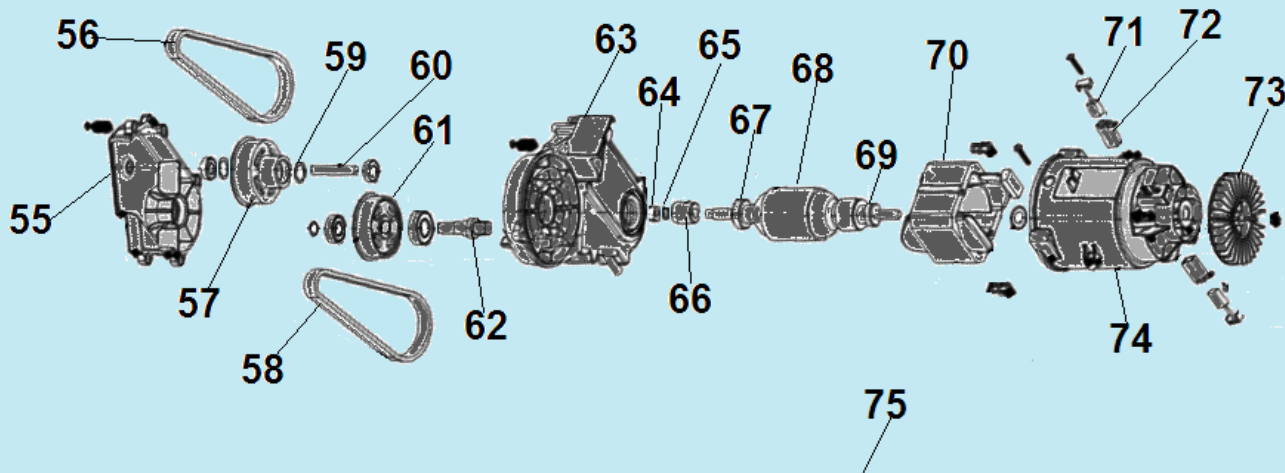

№	Артикул	Item	Наименование	К-во	№	Артикул	Item	Наименование	К-во
55	ESC1840-55	Motor center support cover	Опорная крышка двигателя	1	69	R8BC-220807-ST03	Bearing 608 2RS	Подшипник 608 2RS	3
56	ESC1840-56	Belt PJ301	Ремень PJ301	1	70	ESC1840-70	Stator kit	Статор	1
57	ESC1840-57	Belt wheel	Ролик ремня	1	71	ESC1840-71	Carbon brush frame	Корпус щеткодержателя	2
58	ESC1840-58	Belt PJ288	Ремень PJ288	1	72	ESC1840-72	Carbon brush	Щетка	2
59	ESC1840-59	Ring	Кольцо	2	73	ESC1840-73	Motor fan	Крыльчатка двигателя	1
60	ESC1840-60	Belt wheel axle	Ось ролика	1	74	ESC1840-74	Motor cover	Крышка двигателя	1
61	ESC1840-61	Belt wheel	Ролик ремня	1	75	ESC1840-75	Scarifying Drum Complete with springs	Вал скарификатора комплект	1
62	ESC1840-62	Output axle	Вал ролика	1	76	ESC1840-76	Pawl spring	Пружина	24
63	ESC1840-63	Motor center support	Суппорт крепления двигателя	1	77	ESC1840-77	Pawl spring holder	Держатель пружин	12
64	ESC1840-64	Nut M8	Гайка M8	1	78	ESC1840-78	Bearing base	Корпус подшипника	1