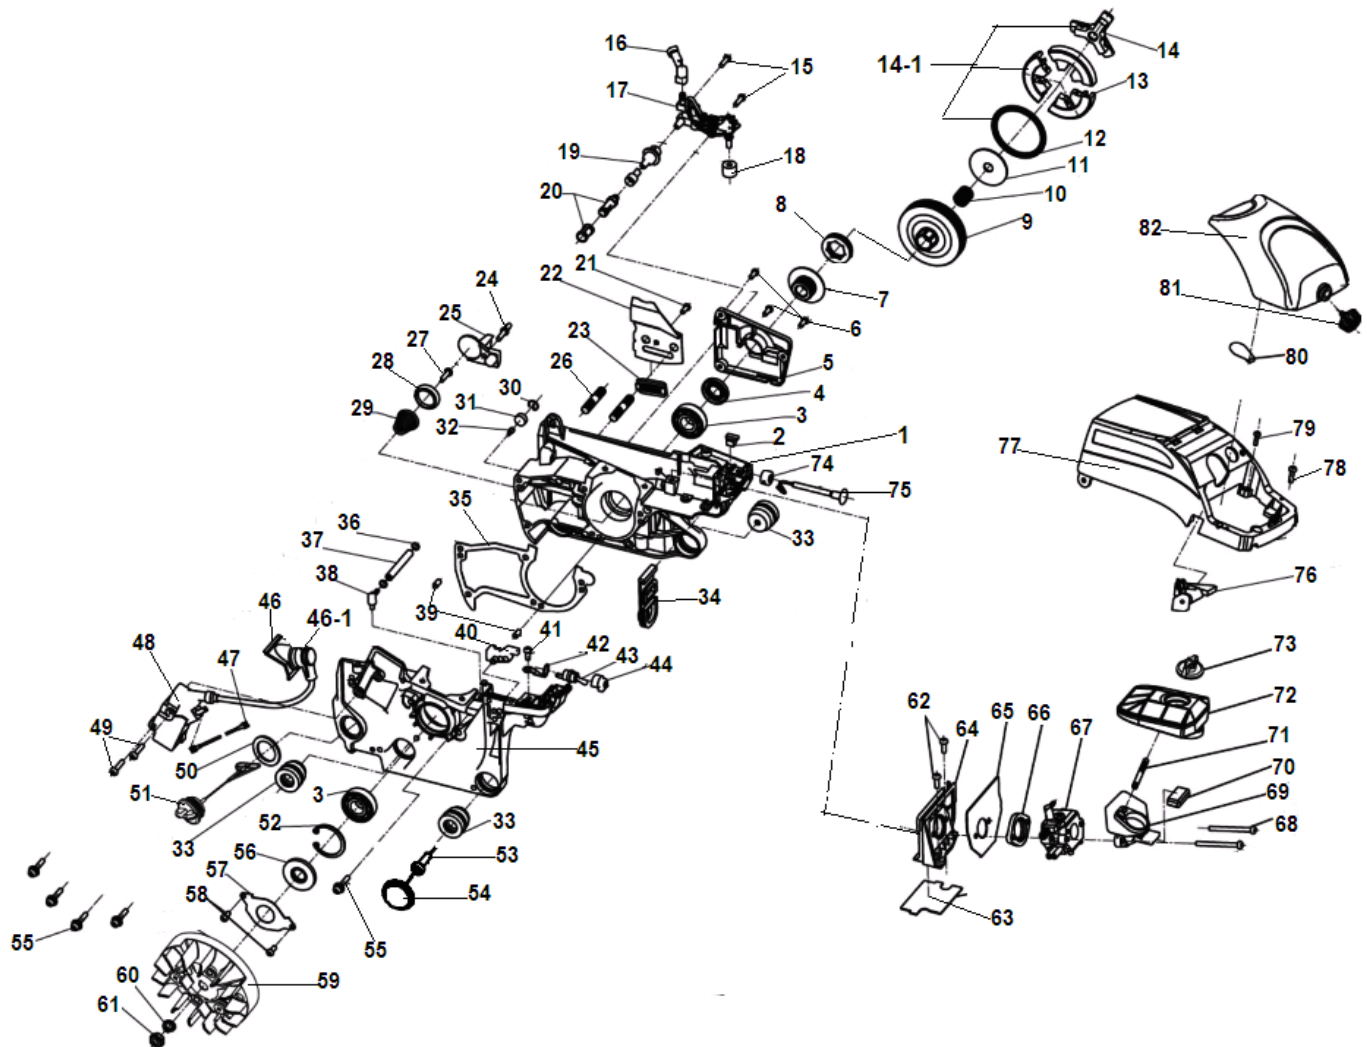

№	Артикул	Наименование	К-во	№	Артикул	Наименование	К-во
1	4002001106	Цилиндр	1	12-1	3002100102	Поршень комплект (9,10,11,12,13,14)	1
2	5010080522	Болт крепления цилиндра	1		4004001306	Поршень комплект (9,10,11,12)	1
3	CJ7Y/L7T	Свеча зажигания	1	13	4004005102	Шайба поршневого пальца	2
4	4019004101	Прокладка под колено карбюратора	1	14	5080081112	Подшипник поршневого пальца	1
5	4005002303	Колено карбюратора	1	15	4003001205	Коленвал	1
6	5010080510	Винт	4	16	5060010310	Шпонка	1
7	4005004101	Гильза колена	1	17	5010160587	Болт крепления глушителя	2
8	4019002102	Прокладка цилиндра	1	18	4019003102	Прокладка глушителя	1
9	4004002104	Кольцо поршневое	2	19	4006001206	Глушитель	1
10	4004004104	Кольцо стопорное пальца	2	20	4006003101	Пластина крепления глушителя	1
11	4004003104	Палец поршня	1	21	5020010500	Гайка крепления глушителя	2
12	4004001206	Поршень					

№	Артикул	Наименование	К-во	№	Артикул	Наименование	К-во
1	4000001103	Упор зубчатый	1	7	4000000302	Ключ S4	1
2	5010080510	Винт крепления зубчатого упора	2	8	4000001302	Шаблон	1
3	4000000701	Отвертка	1	9	4000000401	Канистра	1
4	4000001001	Ключ комбинированный	1	10	4000000606	Чехол для шины	1
5	4000000202	Ключ T25	1	11	4016003212	Цепь	1
6	4000000301	Ключ S3	1	12	4016002209	Шина	1