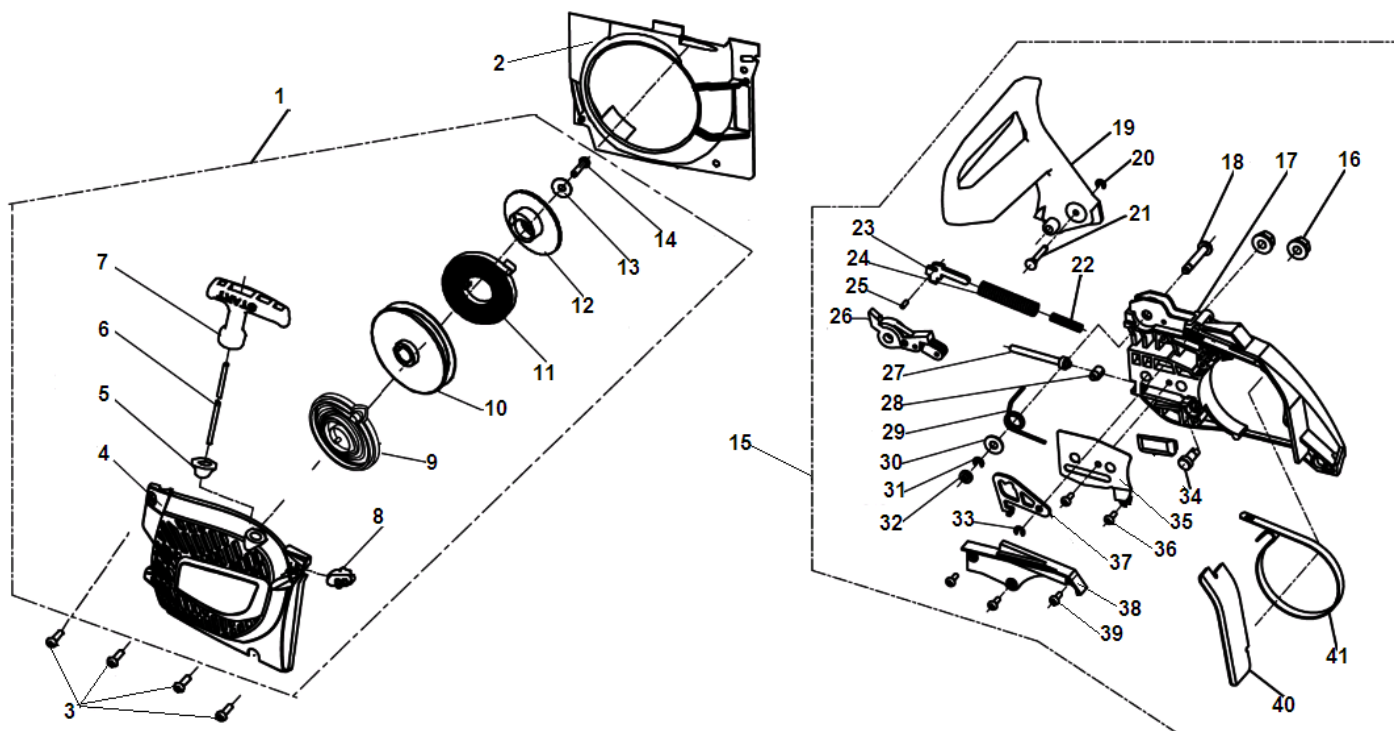

№	Артикул	Наименование	К-во	№	Артикул	Наименование	К-во
1	3002000313	Стартер в сборе	1	22	4011002101	Пружина ленты тормоза внутренняя	1
2	3001014106	Кожух крыльчатки маховика	1	23	4011004108	Тяга ленты тормоза	1
3	5010040514	Винт крепления стартера	4	24	4011001102	Пружина ленты тормоза основная наружная	1
4	3001013317	Крышка стартера	1	25	4011014105	Штифт тяги	1
5	4504001101	Направляющая шнура стартера	1	26	4011004201	Рычаг ленты тормоза	1
6	4012003102	Шнур стартера	1	27	4015002102	Болт натяжения цепи	1
7	3001024101	Ручка стартера	1	28	4015004102	Палец натяжения цепи	1
8	4018002115	Направляющая винтов карбюратора	1	29	4011006101	Пружина ручки тормоза	1
9	4012001201	Пружина стартера возвратная	1	30	5050010618	Шайба пружины	1
10	4012015105	Барaban стартера	1	31	5070030400	Шайба стопорная	1
11	4012002103	Пружина храповика стартера	1	32	4011008101	Шайба	1
12	4012010102	Храповик стартера	1	33	5070030301	Шайба стопорная	1
13	5050010516	Шайба храповика стартера	1	34	4015001102	Шестерня натяжения цепи	1
14	5010130514	Винт крепления храповика	1	35	4015013101	Боковой лист на крышку шины	1
15	3002000205	Крышка шины в сборе	1	36	5010024206	Винт крепления бокового листа	2
16	5020050800	Гайка крышки шины М8	2	37	4011009101	Стопорная пластина ручки тормоза	1
17	3001011307	Крышка шины	1	38	3001015102	Крышка тормозного механизма	1
18	4011005101	Болт крепления ручки тормоза	1	39	5010024209	Винт крепления крышки	3
19	3001036103	Ручка тормоза	1	40	4014014101	Накладка крышки шины	1
20	5070030300	Шайба стопорная	1	41	4011003102	Лента тормоза	1
21	4011005103	Штифт ручки тормоза	1	42