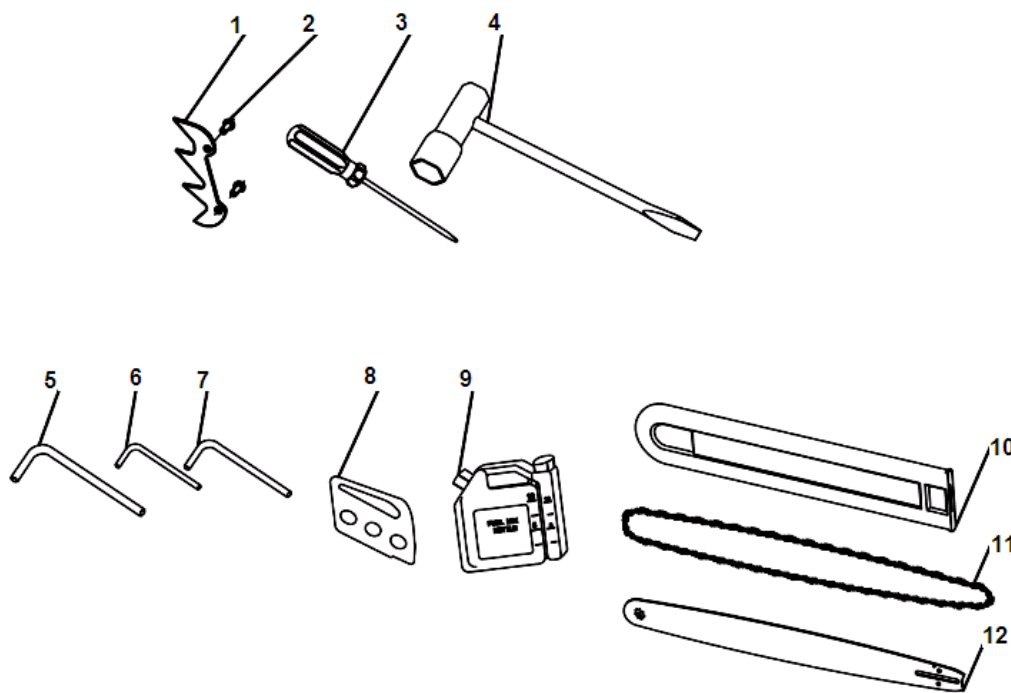

№	Артикул	Наименование	К-во	№	Артикул	Наименование	К-во
1	4001004102	Картер правая половина	1	42	4009006101	Пластина контактная выключателя	1
2	4013002113	Уплотнение рычага воздушной заслонки	1	43	4009005102	Выключатель зажигания	1
3	5080011535	Подшипник коленвала	2	44	4009008101	Крышка выключателя	1
4	5090021528	Сальник коленвала правый	1	45	4001002103	Картер левая половина	1
5	4014002301	Крышка маслонасоса	1	46	4009007102	Крышка колпачка свечи	1
6	5010080410	Винт крепления крышки	3	46-1	4009013101	Колпачек свечи	1
7	4014006302	Червяк маслонасоса	1	47	4009003102	Провод выключения зажигания	1
8	4010007101	Цепное колесо	1	48	4009002102	Магнето	1
9	4010004302	Барабан сцепления	1	49	5010080518	Винт крепления магнето	2
10	5080081215	Подшипник барабана сцепления	1	50	4014009101	Прокладка пробки маслобака	1
11	4010005102	Шайба сцепления	1	51	3001029301	Пробка маслобака	1
12	4010003102	Пружина сцепления	1	52	5070023500	Кольцо стопорное подшипника	1
13	4010001102	Центробежный грузик сцепления	3	53	5010548161	Винт крепления амортизатора	3
14	4010002102	Крестовина сцепления	1	54	4013003105	Заглушка амортизатора	3
14-1	4010001203	Сцепление комплект	1	55	5010080525	Болт 5x25	5
15	5010080414	Винт крепления маслонасоса	2	56	5090021535	Сальник коленвала левый	1
16	4014005102	Шланг масляный напорный	1	57	4018008101	Крышка сальника	1
17	4014001202	Маслонасос	1	58	5010080406	Винт 4x6	2
18	4014016102	Кольцо уплотнительное насоса	1	59	4009001102	Маховик	1

№	Артикул	Наименование	К-во	№	Артикул	Наименование	К-во
1	4000001103	Упор зубчатый	1	7	4000000302	Ключ S4	1
2	5010080510	Винт крепления зубчатого упора	2	8	4000001302	Шаблон	1
3	4000000701	Отвертка	1	9	4000000401	Канистра	1
4	4000001001	Ключ комбинированный	1	10	4000000606	Чехол для шины	1
5	4000000202	Ключ T25	1	11	4016003212	Цепь	1
6	4000000301	Ключ S3	1	12	4016002209	Шина	1