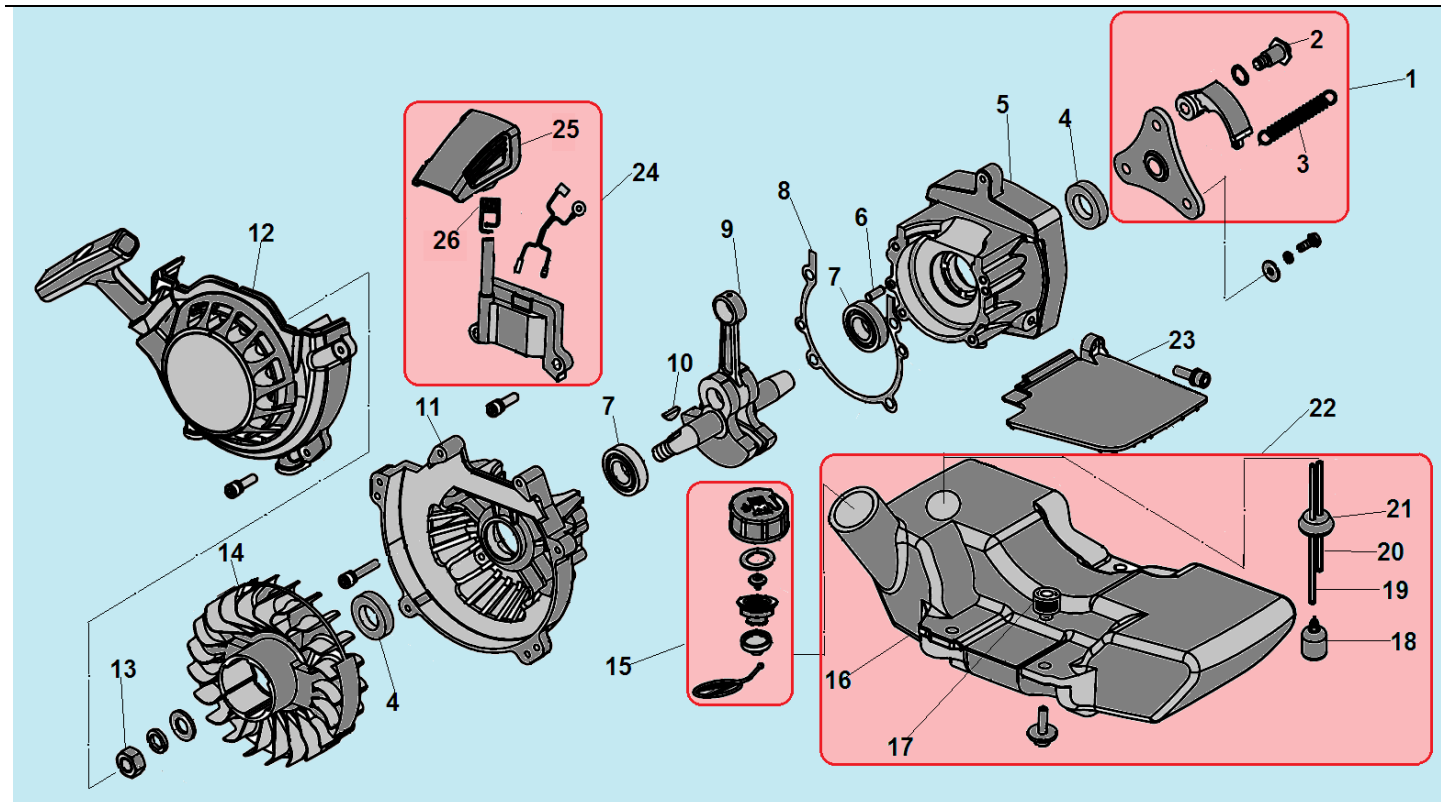

№	Артикул	Наименование	К-во	№	Артикул	Наименование	К-во
1	910405200	Болт М5х20	1	10	064121000	Поршень комплект	1
2	064165140	Шайба	1	11	064121210	Верхнее кольцо	1
3	064165110	Крышка цилиндра	1	12	064121320	Нижнее кольцо	1
4	910405100	Болт М5х10	2	13	064121390	Стопорное кольцо	2
5	064112180	Лист охлаждения	1	14	971101414	Подшипник пальца	1
6	910405200	Болт М5х20	4	15	064121310	Палец поршня	1
7	914405162	Винт 5х16	2	16	064121110	Поршень	1
8	064112110	Цилиндр	1	17	L7T	Свеча зажигания	1
9	064112710	Прокладка цилиндра	1	18			

№	Артикул	Наименование	К-во	№	Артикул	Наименование	К-во
1	064153300	Корпус фильтра комплект	1	11	064151000	Карбюратор	1
2	924132082	Винт 3,2x8	1	12	064151710	Прокладка под карбюратор	1
3	064153150	Рычаг воздушной заслонки	1	13	910405300	Винт 5x30	2
4	064153110	Опора фильтра	1	14	064114100	Теплоизолятор	1
5	064153130	Планка корпуса фильтра	1	15	064114710	Прокладка под теплоизолятор	1
6	064151330	Воздушная заслонка	1	16	064116710	Прокладка глушителя	1
7	064153210	Воздушный фильтр	1	17	064116100	Глушитель	1
8	064153510	Крышка воздушного фильтра	1	18	910408300	Болт М8х30	2
9	064153520	Гайка крепления крышки	1	19	914405120	Болт М5х12	1
10	910405502	Винт 5x50	2	20			