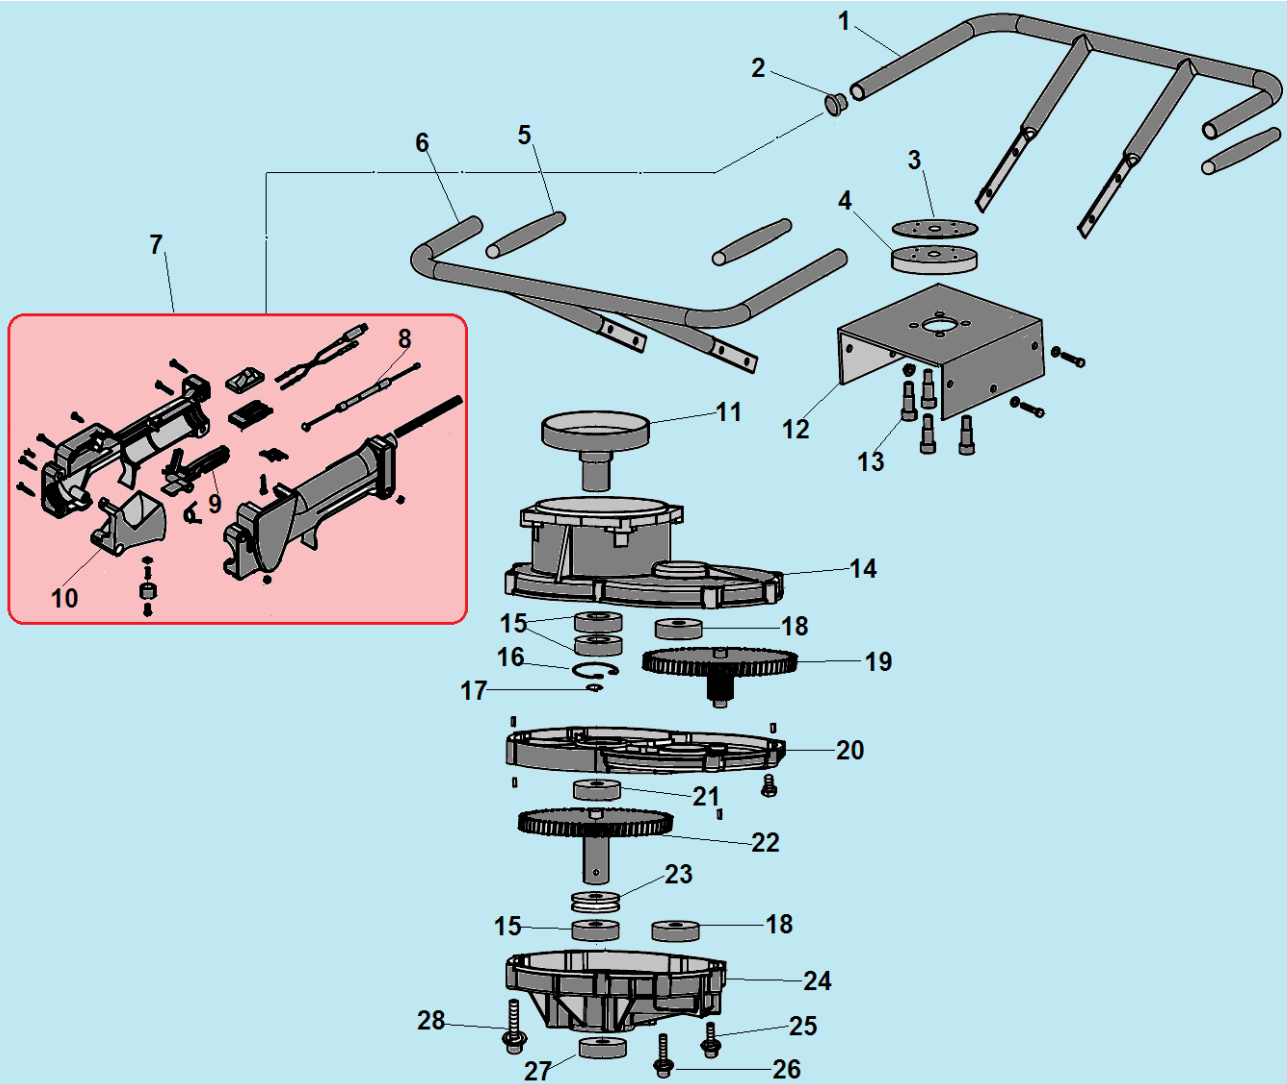

№	Артикул	Наименование	К-во	№	Артикул	Наименование	К-во
1	731531130	Левая рабочая рукоятка	1	15	976360040	Подшипник 6004	4
2	731531140	Заглушка	1	16	942242001	Стопорное кольцо 42	1
3	731211140	Демпфирующая пластина	1	17	942218001	Стопорное кольцо 18	1
4	731211120	Амортизатор	1	18	976362010	Подшипник 6201	2
5	990113510	Ручка рабочей рукоятки	3	19	731222110	Промежуточная шестерня	1
6	731531120	Правая рабочая рукоятка	1	20	731221120	Средняя часть корпуса редуктора	1
7	990113000	Рукоятка управления комплект	1	21	976360020	Подшипник 6002	1
8	990113610	Трос газа	1	22	731222130	Шестерня ведомая	1
9	990113450	Стопорный рычаг	1	23	976511040	Упорный подшипник	1
10	9901131410	Курок газа	1	24	731221130	Нижняя часть корпуса редуктора	1
11	731222210	Барaban сцепления	1	25	910405252	Болт М5х25	2
12	731511210	Суппорт крепления двигателя	1	26	910405302	Болт М5х30	2
13	731511220	Болт крепления двигателя к суппорту	1	27	980203573	Сальник 20х35х7	1
14	731221110	Верхняя часть корпуса редуктора	1	28	910405502	Болт М5х50