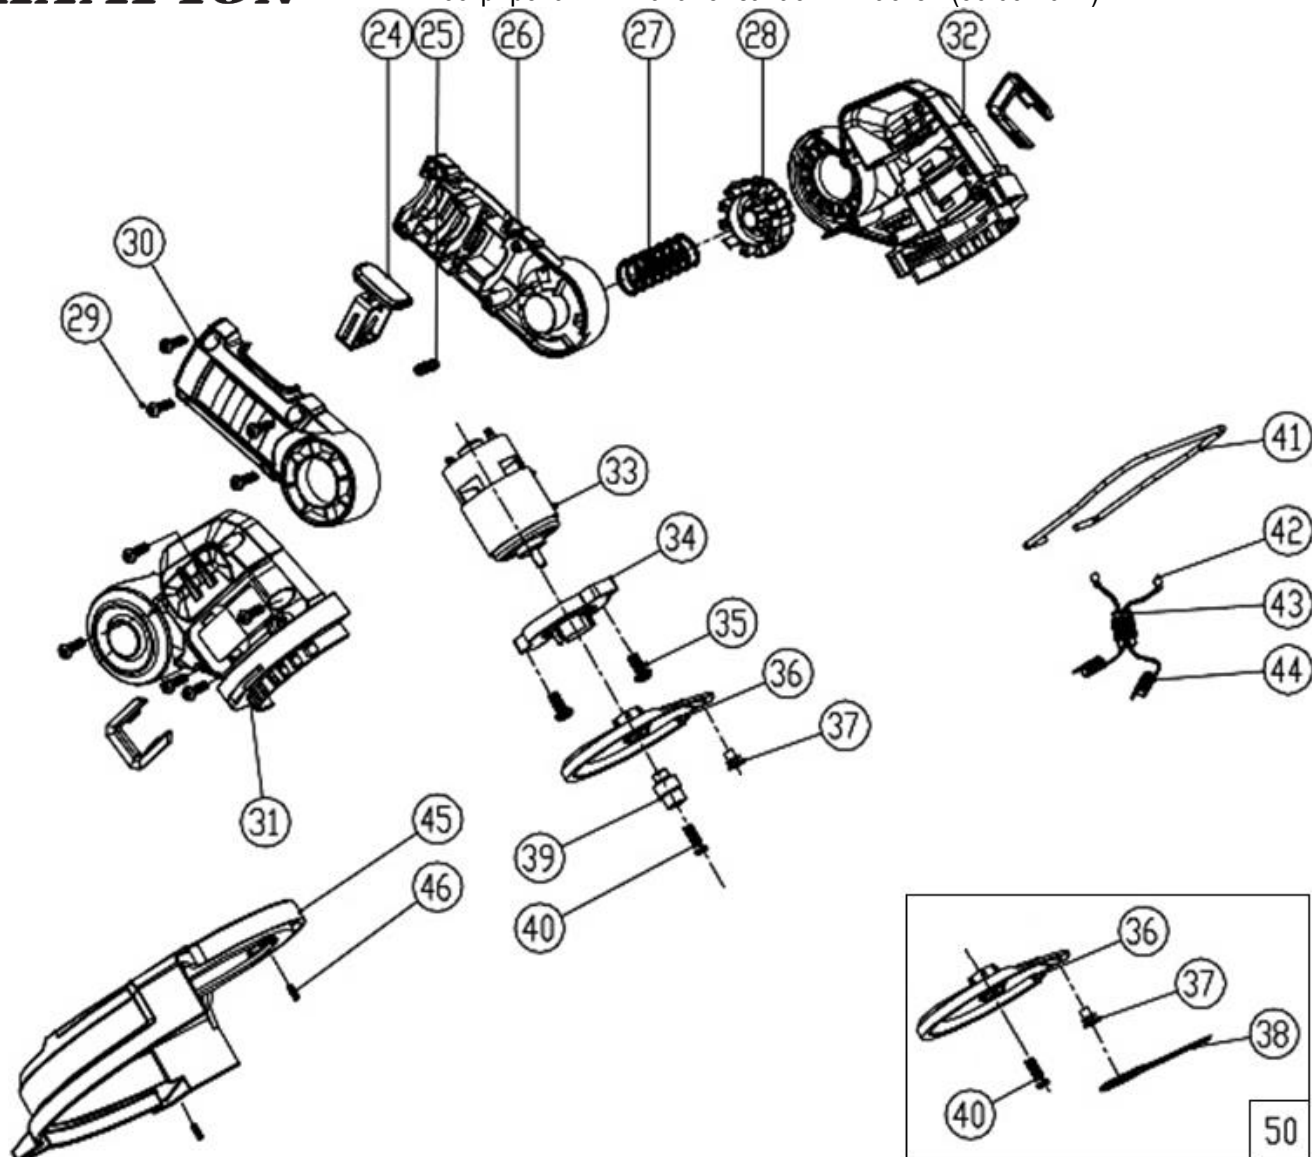

№	Артикул	Наименование	Σ
1	10904003050-000	Рукоятка, левая часть	1
2	10805002600-000	Курок газа	1
3	40809100200-100	Пружина	1
4	60104003050-000	Разъем аккумулятора	1
5	10906101700-000	Скоба крепежная	1
6	10904002850-000	Кнопка	1
7	60211600-700	Провод	1
8	50111040016-211	Винт самонарезающий	
9	10804003050-000	Рукоятка, правая часть	1
10	60204003050-000	Пластина	1
11	11004002850-000	Кнопка	1
12	10706101700-000	Кнопка блокировки	1
13	40109100101-100	Пружина	1
14	60301007-000	Выключатель	1
15	11504003050-000	Втулка защитная	1
16	60304003050-000	Кабель витой	1
17	11004003050-000	Крышка	1
18	11204003050-000	Верхняя часть рукоятки	1
19	11104003050-000	Нижняя часть рукоятки	1
20	10704003050-000	Трубка резьбовая	1
21	30104003050-000	Штанга	1
22	50121030008-111	Винт самонарезающий 3x8	2
23	11704003050-000	Втулка	1
50	V1811	Аккумулятор 2Ач	1
	V1812	Аккумулятор 4Ач	1
51	CH1811	Устройство зарядное	1

№	Артикул	Наименование	Σ
24	10604003050-000	Кнопка	1
25	40404001150-100	Пружина	1
26	10404003050-000	Корпус промежуточный, левая часть	1
27	40504100100-100	Пружина	1
28	10604003050-000	Кнопка	1
29	50111040016-211	Винт самонарезающий	9
30	10504003050-000	Корпус промежуточный, правая часть	1
31	10204003050-000	Корпус двигателя, правая часть	1
32	10104003050-000	Корпус двигателя, левая часть	1
33	60104003000-000	Электродвигатель	1
34	11704002850-000	Основание двигателя	1
35	50321040010-121	Винт самонарезающий	
36	12304100100-000	Диск крепления ножа	1
37	40104100400-100	Заклепка	1
38	C5161	Нож пластиковый, комплект 10шт	1
39	30104100100-200	Втулка дистанционная	1
40	40604100100-200	Винт М5х17 LH	1
41	30204003050-000	Скоба	1
42	60502000-000	Конденсатор	2
43	60304002700-000	Индуктивность	1
44	60505000200-000	Индуктивность	2
45	11604003050-000	Кожух защитный	1
46	50121040012-211	Винт самонарезающий	2
50	C5160	Головка триммерная	1