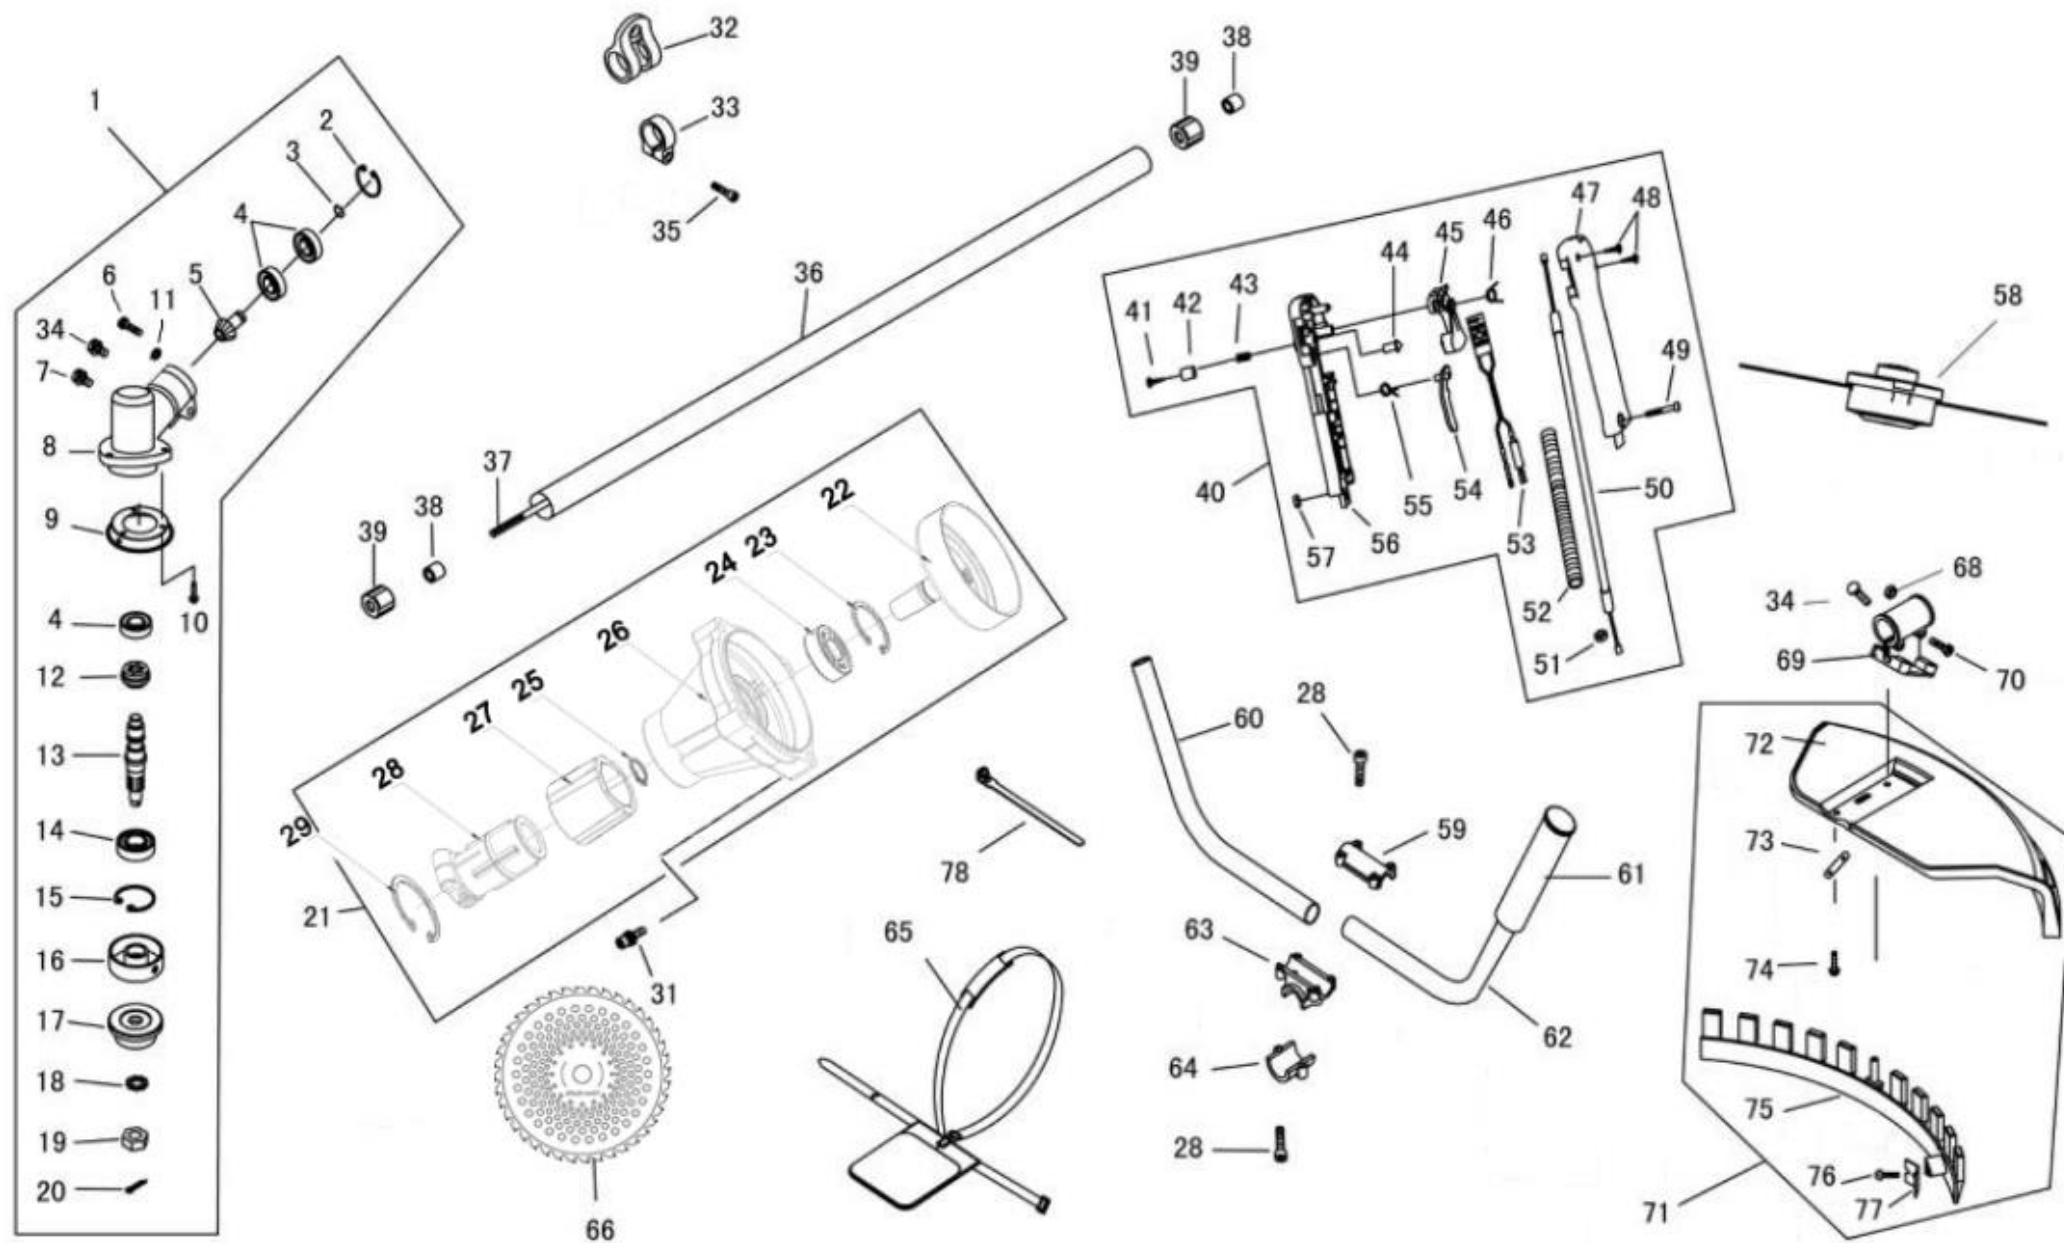

Начиная с серийного номера 3903231217501

№	Артикул	Наименование	Σ	№	Артикул	Наименование	Σ
1	E4	Редуктор	1	51	400088	Гайка М6	2
16	02020100040	Шайба редуктора защитная	1	52	300221	Гофра	1
17	02020100045	Шайба ножа прижимная	1	53	02050050296	Выключатель	1
19	04040401007	Гайка крепления ножа	1	54	200354	Предохранитель	1
21	32500336**	Корпус сцепления в сборе	1	55	200115	Пружина	1
28	20100036	Винт М5х25	4	57	400168	Гайка М5	1
31	-	Винт М6х30	4	58	C5142*	Головка триммерная SpeedFeed	1
32	70030180133	Кронштейн крепления ремня	1	59	32300011	Кронштейн, верхняя часть	1
33	70030160007	Фиксатор кронштейна	1	60	02020160596	Рукоятка, правая половина	1
34	20100100	Винт М5х14	1	61	02080020123	Ручка левой рукоятки	1
35	20100025	Винт М5х20	1	62	02020160595	Рукоятка, левая половина	1
36	02010010091	Штанга пустая	1	63	32300017	Кронштейн, средняя часть	1
37	02020060017	Вал штанги	1	63-1	1700006	Кронштейн, комплект	1
37-1	1700036	Штанга, комплект	1	64	32300012	Кронштейн, нижняя часть	1
38	143112310	Втулка вала штанги	6	65	C4005*	Ремень двойной	1
39	143112330	Амортизатор	6	66	C5107*	Нож 40/255/25,4	1
40	325090247	Рукоятка управления, комплект	1	68	20300020	Гайка М5	2
41	400084	Винт самонарезающий 2,9х10	1	69	143117910	Кронштейн крепления кожуха	1
42	300253	Фиксатор газа	1	70	20100043	Винт М5х30	2
43	200116	Пружина	1	71	P1	Кожух, комплект	1
44	300047	Штифт	1	72	32240343	Кожух защитный	1
45	200353	Курок газа	1	74	32400130	Винт М5х16	4
46	200114	Пружина	1	75	143117210	Фартук	1
48	400085	Винт самонарезающий 2,9х18	2	76	20400001	Винт самонарезающий 4,2х16	2
49	400086	Винт М5х27	1	77	02020070102	Нож для обрезки корда	1
50	02050040048	Трос газа	1				

* Указан один из вариантов, все варианты см. в полном каталоге продукции Champion

** Применяется на триммеры начиная с серийного номера 3903231217501