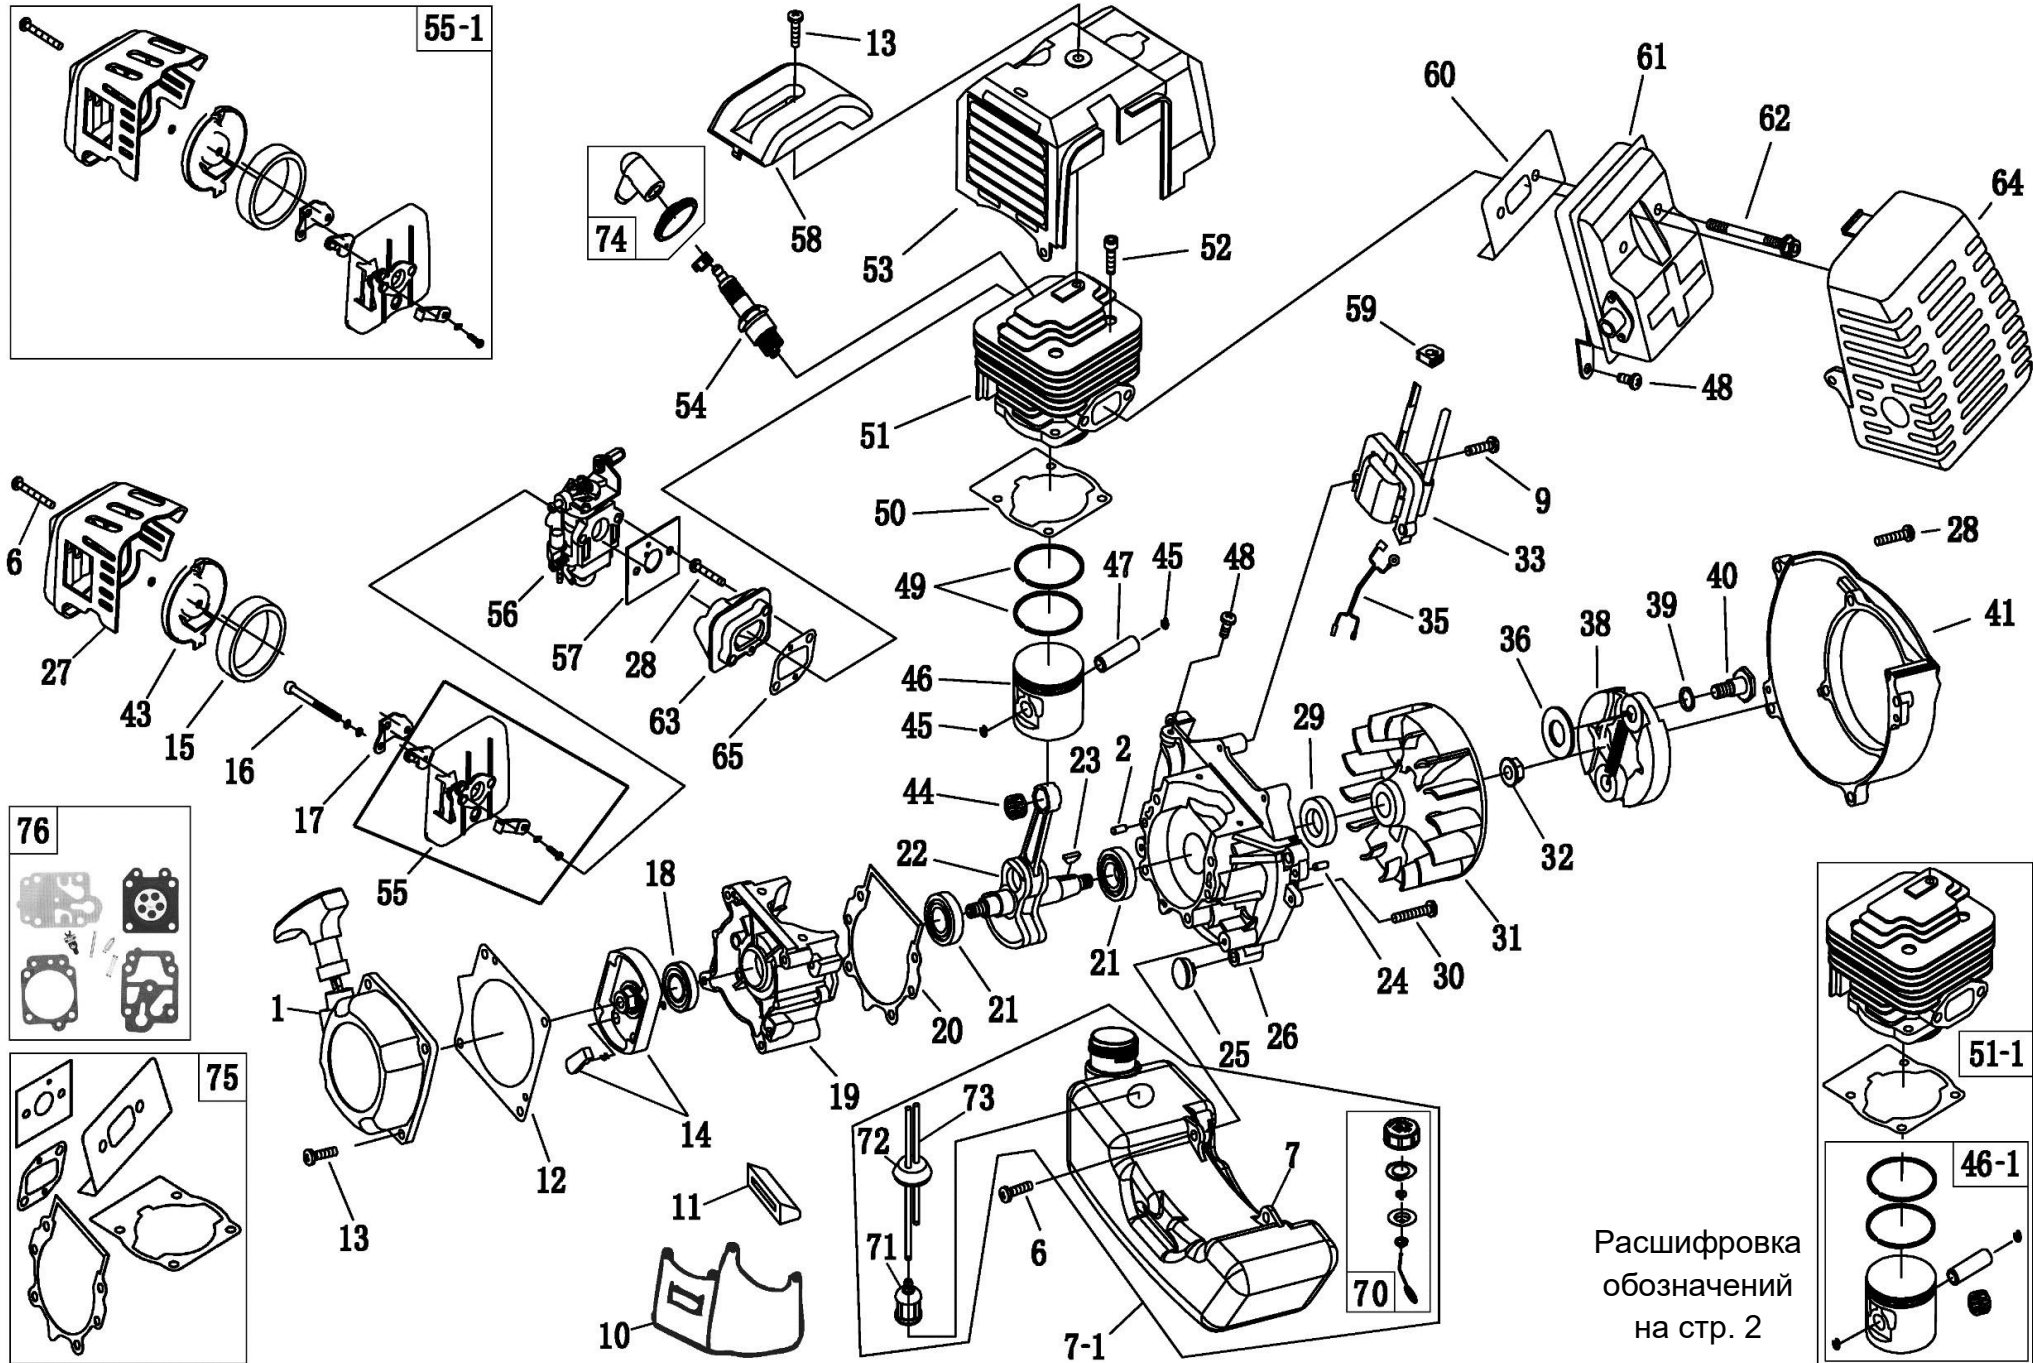

До серийного номера 3903231217500

Расшифровка
обозначений
на стр. 2

№	Артикул	Наименование	Σ	№	Артикул	Наименование	Σ
1	02050070030***	Стартер	1	41	31300064	Крышка сцепления	1
2	20700008	Штифт установочный 5x10	2	43	31300153***	Крышка фильтра внутренняя	1
6	20100083	Винт М5х16	3	44	971114154	Подшипник 10x14x15	1
7	70050030071*	Бак топливный	1	45	02020030014	Кольцо стопорное	1
7-1	1700046*	Бак топливный, комплект	1	46	31300046	Поршень 44мм	1
9	20100035	Винт М5х20	2	46-1	052221000	Поршень, комплект	1
10	02020160432	Защита топливного бака	1	47	02020010012	Палец поршня	1
11	32200025	Прокладка опоры бака	1	48	20100074	Винт М5х12	3
12	31200081	Прокладка стартера	1	49	02020020010	Кольцо поршневое 44x2,0	2
14	02050100006	Плата собачек стартера	1	50	02070010037	Прокладка цилиндра	1
15	31200033***	Фильтр воздушный	1	51	053112110	Цилиндр	1
16	20100085***	Винт М5х55	2	51-1	02060050022	Поршневая группа	1
17	32100118***	Кронштейн крепления крышки	1	52	0404010402357	Винт М5х20	4
18	03100010032	Сальник 12x22x7	1	53	31204109***	Крышка цилиндра	1
19	31300004	Картер сторона стартера	1	54	L7T	Свеча зажигания	1
20	31400016	Прокладка картера	1	55	31203013***	Основание воздушного фильтра	1
21	04035303008	Подшипник коленвала 6202	2	55-1	315030469***	Фильтр воздушный, комплект	1
22	052222000	Коленвал	1	56	043251000	Карбюратор	1
23	951103130	Шпонка маховика 3x5x12(13)	1	57	02070010073	Прокладка под карбюратор	1
24	20700005	Штифт 4x8	2	58	31200091	Накладка крышки цилиндра	1
25	02070020046	Амортизатор бака передний	2	59	31200083	Втулка проходная	1
26	31300010	Картер сторона маховика	1	60	043116710	Прокладка глушителя	1
27	043153510***	Крышка воздушного фильтра	1	61	043216100	Глушитель	1
28	20100036	Винт М5х25	6	62	20100068	Винт М6х55	2
29	980153007	Сальник 15x30x7	1	63	043214110	Теплоизолятор	1
30	20100044	Винт М5х35	4	64	31204110***	Крышка глушителя	1
31	043241110	Маховик	1	65	02070010473	Прокладка под теплоизолятор	1
32	20300027	Гайка М8х1,25	1	70	02110020026	Пробка топливного бака	1
33	31500008	Магнето	1	71	02050120002	Фильтр топливный	1
35	31502004	Провод выключателя зажигания	1	72	02080030025	Уплотнение топливного шланга	1
36	31100042	Шайба D8	2	73	61330010039	Шланг топливный**	2
38	1700030	Сцепление	1	74	043141260	Колпачок свечи зажигания	1
39	04040209001	Шайба болта крепления сцепления	2	75	1700034	Прокладки, комплект	1
40	04040110002	Болт крепления сцепления	1	76	1700042	Ремкомплект карбюратора	1

* Топливные баки, поставляемые в запчастях, отличаются от устанавливаемых на заводе. Пустой бак 70050030071 большего объема, горловина под фильтром (как на изображении в детализовке), подходит штатная пробка бака. Бак в сборе 1700046 меньшего объема, горловина ориентирована, как на оригинальном баке, пробка бака своя, арт. 033154500 (поставляется в комплекте с баком). При замене комплектовать любой бак передними амортизаторами 02070020046 (2шт.) и задним 32200025 (1шт.) – они, как правило, теряются.

** В заводском исполнении прямой шланг черный, обратный прозрачный. В запчастях поставляется прозрачный шланг длиной 165мм, при необходимости обрезать по месту, также поставляется прозрачный шланг длиной 5м, артикул 1700004.

*** Применяется на триммеры до серийного номера 3903231217500