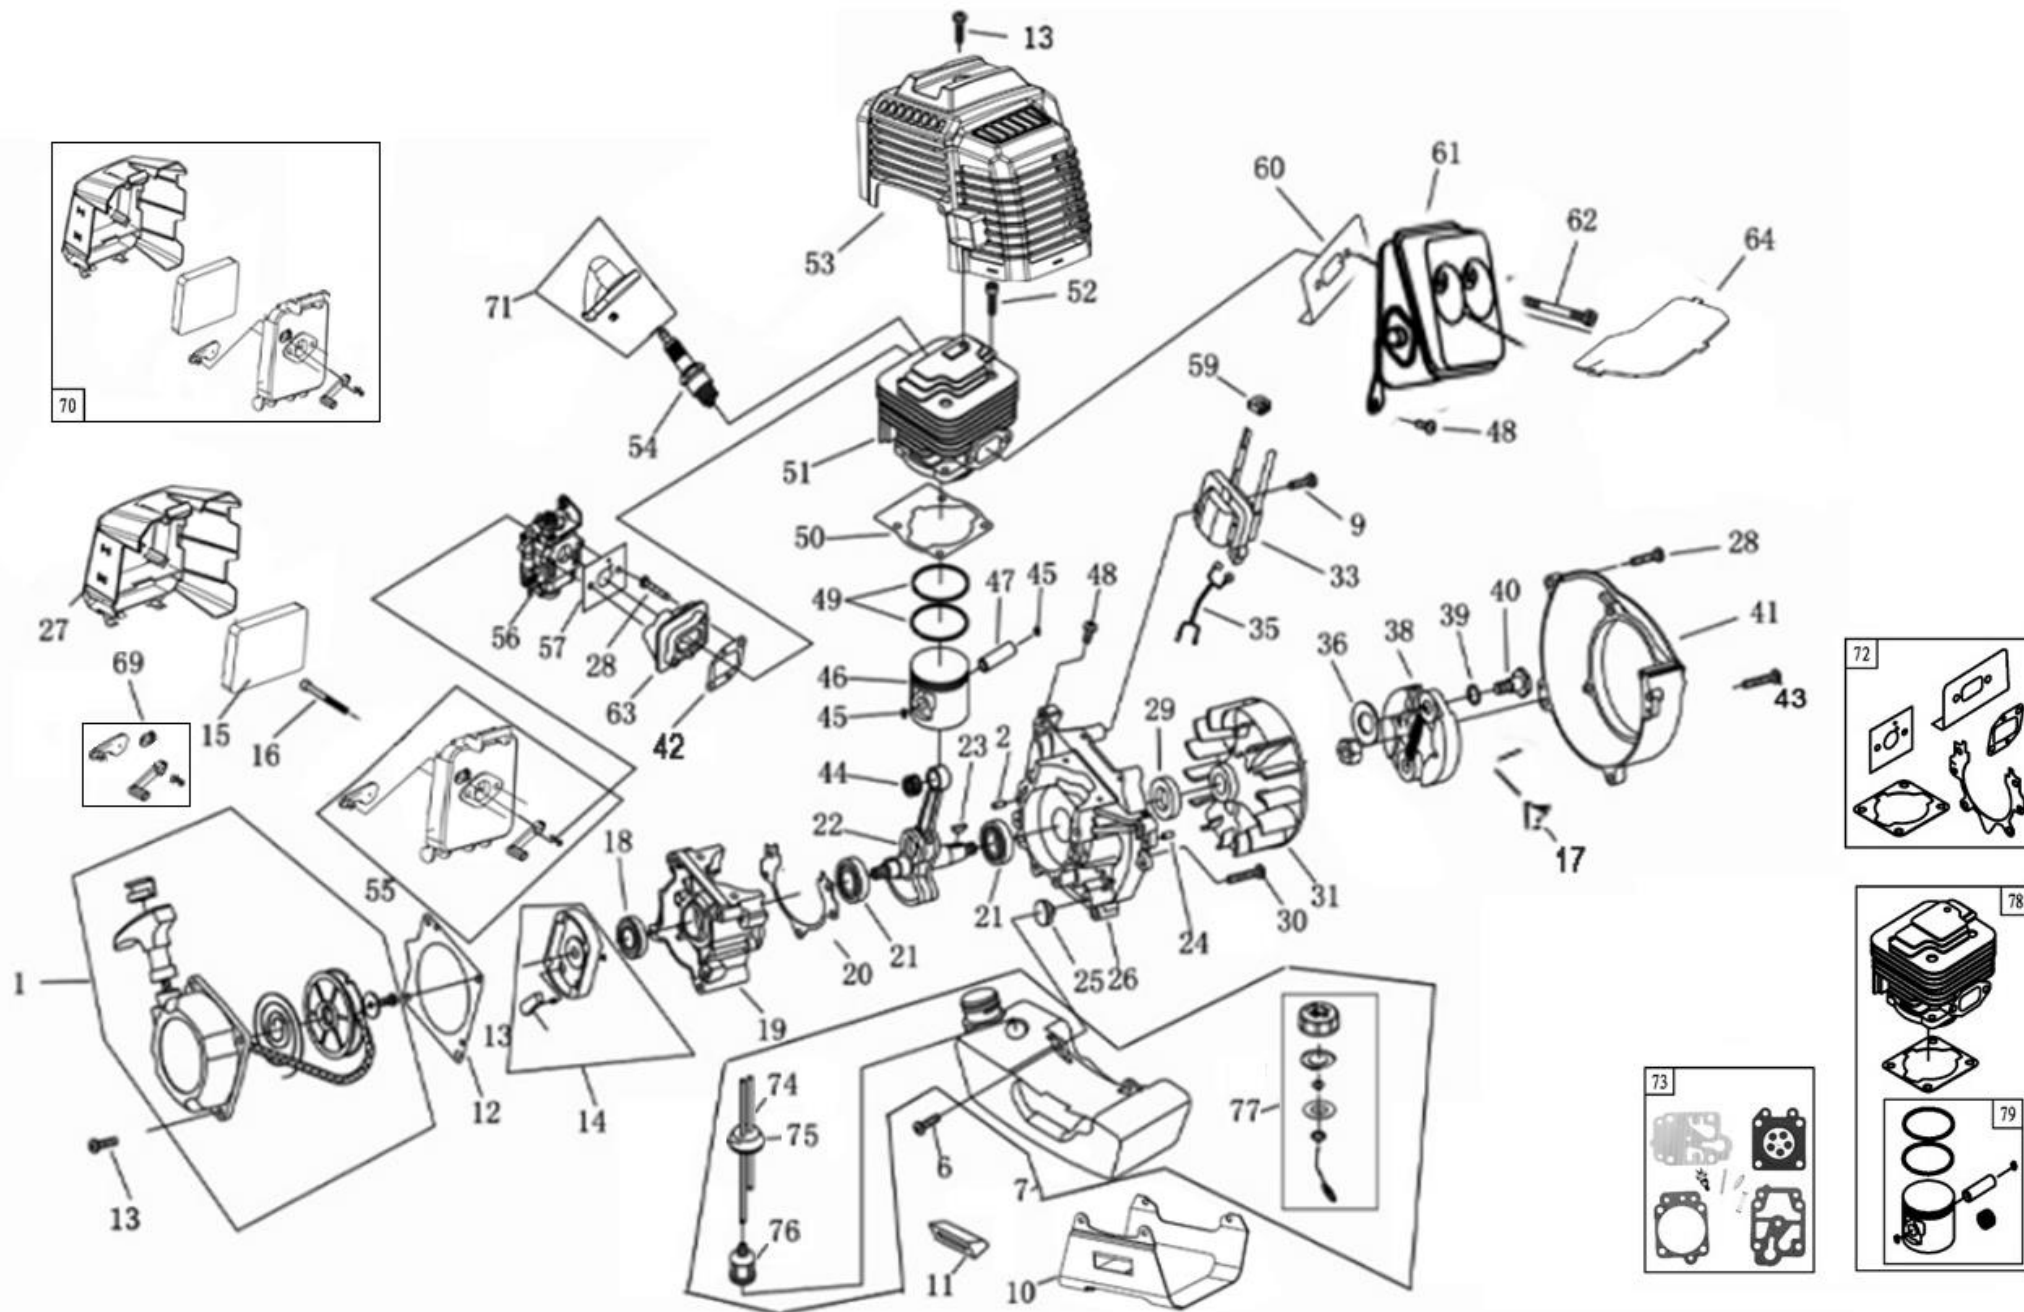

Начиная с серийного номера 3903231217501

№	Артикул	Наименование	Σ	№	Артикул	Наименование	Σ
1	31200070***	Стартер	1	44	971114154	Подшипник 10x14x15	1
2	20700008	Штифт установочный 5x10	2	45	02020030014	Кольцо стопорное	1
6	20100083	Винт М5x16	3	46	31300046	Поршень 44мм	1
7	70050030071	Бак топливный *	1	46-1	052221000	Поршень, комплект	1
7-1	1700046	Бак топливный, комплект *	1	47	02020010012	Палец поршня	1
9	20100035	Винт М5x20	2	48	20100074	Винт М5x12	3
10	02020160432	Защита топливного бака	1	49	02020020010	Кольцо поршневое 44x2,0	2
11	32200025	Прокладка опоры бака	1	50	02070010037	Прокладка цилиндра	1
12	31200081	Прокладка стартера	1	51	053112110	Цилиндр	1
14	02050100006	Плата собачек стартера	1	51-1	02060050022	Поршневая группа	1
15	08050006***	Фильтр воздушный	1	52	0404010402357	Винт М5x20	4
16	20100085	Винт М5x55	2	53	31204109***	Крышка цилиндра	1
17	32100118	Кронштейн крепления крышки	1	54	L7T	Свеча зажигания	1
18	03100010032	Сальник 12x22x7	1	55	03030006***	Основание воздушного фильтра	1
19	31300004	Картер сторона стартера	1	56	043251000	Карбюратор	1
20	31400016	Прокладка картера	1	57	02070010073	Прокладка под карбюратор	1
21	04035303008	Подшипник коленвала 6202	2	58	31200091	Накладка крышки цилиндра	1
22	052222000	Коленвал	1	59	31200083	Втулка проходная	1
23	951103130	Шпонка маховика 3x5x12(13)	1	60	043116710	Прокладка глушителя	1
24	20700005	Штифт 4x8	2	61	043216100	Глушитель	1
25	02070020046	Амортизатор бака передний	2	62	20100068	Винт М6x55	2
26	31300010	Картер сторона маховика	1	63	043214110	Теплоизолятор	1
27	043153510	Крышка воздушного фильтра	1	64	15020007	Крышка теплоизолирующая	1
28	20100036	Винт М5x25	6	65	02070010473	Прокладка под теплоизолятор	1
29	980153007	Сальник 15x30x7	1	69	03030132	Рычаг воздушной заслонки к-т	1
30	20100044	Винт М5x35	4	70	03030031***	Корпус фильтра в сборе	1
31	043241110	Маховик	1	71	043141260	Колпачок свечи зажигания	1
32	20300027	Гайка М8x1,25	1	72	1700034	Прокладки, комплект	1
33	31500008	Магнето	1	73	1700042	Ремкомплект карбюратора	1
35	31502004	Провод выключателя зажигания	1	74	61330010039	Шланг топливный**	2
36	31100042	Шайба D8	2	75	02080030025	Уплотнение топливного шланга	1
38	1700030	Сцепление	1	76	02050120002	Фильтр топливный	1
39	04040209001	Шайба болта крепления сцепления	2	77	02110020026	Пробка топливного бака	1
40	04040110002	Болт крепления сцепления	1	78	052112300	Поршневая группа, комплект	1
41	31300064	Крышка сцепления	1	79	052221000	Поршень, комплект	1

* Топливные баки, поставляемые в запчасти, отличаются от устанавливаемых на заводе. Пустой бак 70050030071 большего объема, горловина под фильтром (как на изображении в детализовке), подходит штатная пробка бака. Бак в сборе 1700046 меньшего объема, горловина ориентирована, как на оригинальном баке, пробка бака своя, арт. 033154500 (поставляется в комплекте с баком). При замене комплектовать любой бак передними амортизаторами 02070020046 (2шт.) и задним 32200025 (1шт.) – они, как правило, теряются.

** В заводском исполнении прямой шланг черный, обратный прозрачный. В запчасти поставляется прозрачный шланг длиной 165мм, при необходимости обрезать по месту, также поставляется прозрачный шланг длиной 5м, артикул 1700004.

*** Применяется на триммеры начиная с серийного номера 3903231217501