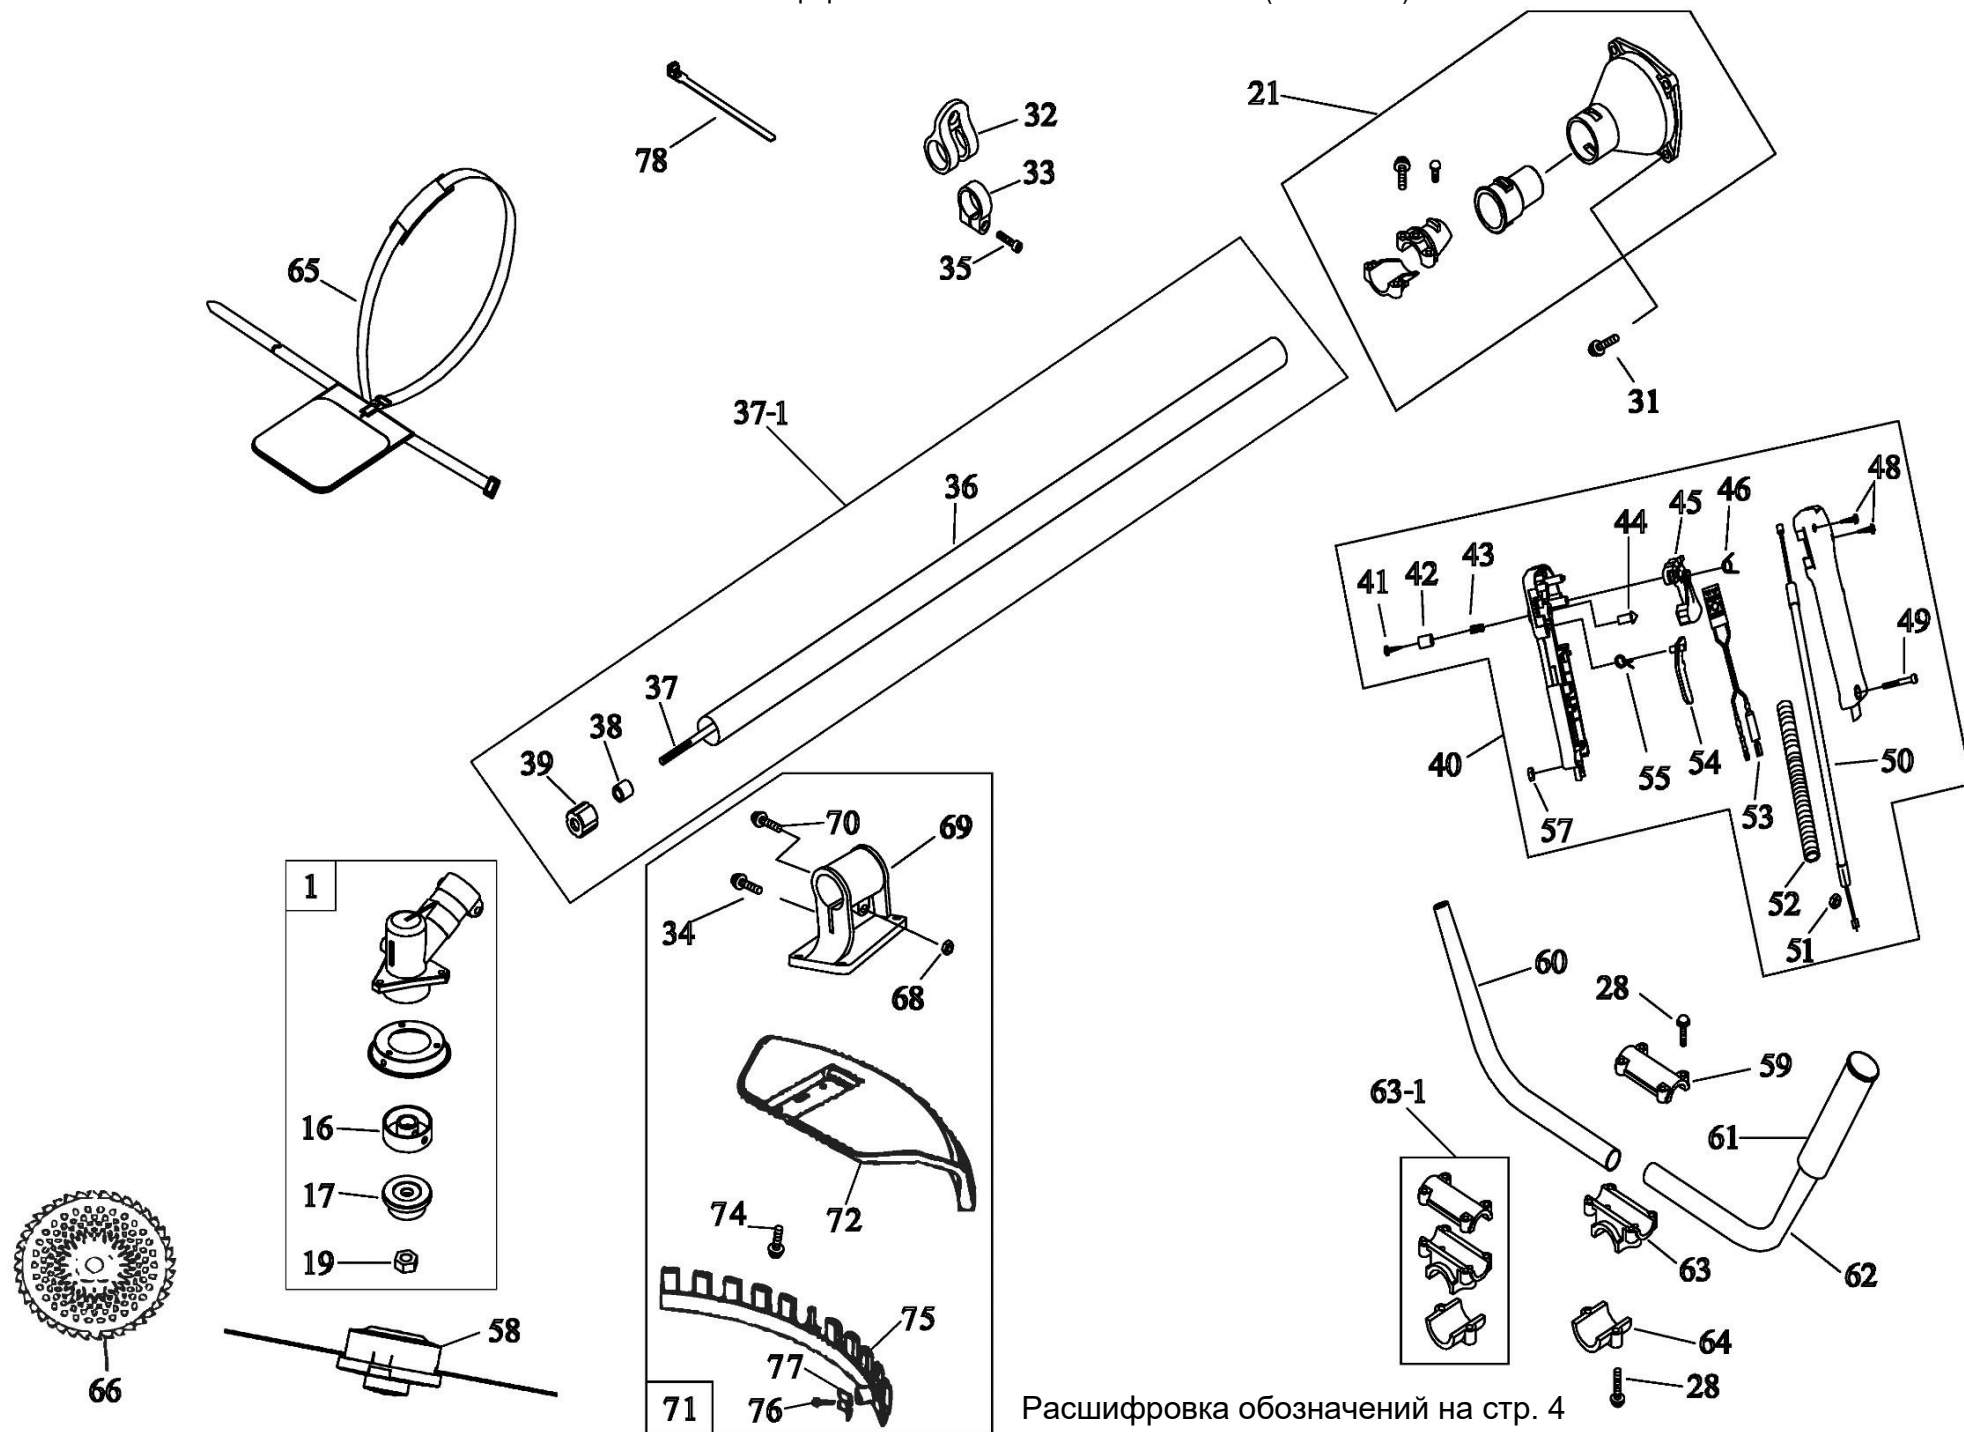

Расшифровка обозначений на стр. 4

№	Артикул	Наименование	Σ	№	Артикул	Наименование	Σ
1	E4	Редуктор	1	51	400088	Гайка М6	2
16	02020100040	Шайба редуктора защитная	1	52	300221	Гофра	1
17	02020100045	Шайба ножа прижимная	1	53	02050050296	Выключатель	1
19	04040401007	Гайка крепления ножа	1	54	200354	Предохранитель	1
21	61270020002**	Корпус сцепления в сборе	1	55	200115	Пружина	1
28	20100036	Винт М5х25	4	57	400168	Гайка М5	1
31	03010010060**	Винт М6х20	4	58	C5142*	Головка триммерная SpeedFeed	1
32	70030180133	Кронштейн крепления ремня	1	59	32300011	Кронштейн, верхняя часть	1
33	70030160007	Фиксатор кронштейна	1	60	02020160596	Рукоятка, правая половина	1
34	20100100	Винт М5х14	1	61	02080020123	Ручка левой рукоятки	1
35	20100025	Винт М5х20	1	62	02020160595	Рукоятка, левая половина	1
36	02010010091	Штанга пустая	1	63	32300017	Кронштейн, средняя часть	1
37	02020060017	Вал штанги	1	63-1	1700006	Кронштейн, комплект	1
37-1	1700036	Штанга, комплект	1	64	32300012	Кронштейн, нижняя часть	1
38	143112310	Втулка вала штанги	6	65	C4005*	Ремень двойной	1
39	143112330	Амортизатор	6	66	C5107*	Нож 40/255/25,4	1
40	325090247	Рукоятка управления, комплект	1	68	20300020	Гайка М5	2
41	400084	Винт самонарезающий 2,9х10	1	69	143117910	Кронштейн крепления кожуха	1
42	300253	Фиксатор газа	1	70	20100043	Винт М5х30	2
43	200116	Пружина	1	71	P1	Кожух, комплект	1
44	300047	Штифт	1	72	32240343	Кожух защитный	1
45	200353	Курок газа	1	74	32400130	Винт М5х16	4
46	200114	Пружина	1	75	143117210	Фартук	1
48	400085	Винт самонарезающий 2,9х18	2	76	20400001	Винт самонарезающий 4,2х16	2
49	400086	Винт М5х27	1	77	02020070102	Нож для обрезки корда	1
50	02050040048	Трос газа	1				

* Указан один из вариантов, все варианты см. в полном каталоге продукции Champion

** Применяется на триммеры до серийного номера 3903231217500