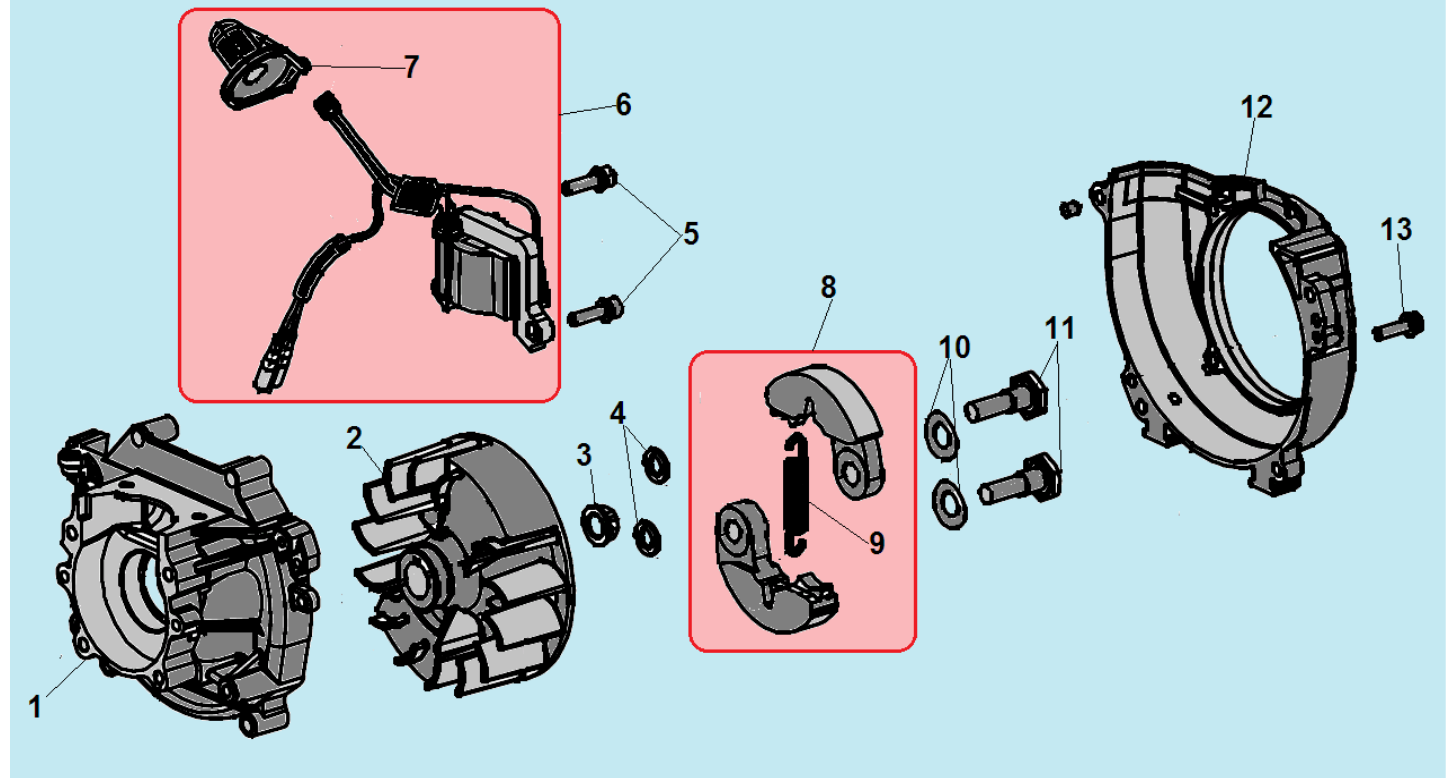

№	Артикул	Наименование	К-во	№	Артикул	Наименование	К-во
1	914405202	Болт М5х20	1	7	L7T	Свеча зажигания	1
2	043265140	Уплотнительная прокладка	1	8	052212110	Цилиндр	1
3	043265110	Крышка цилиндра	1	9	043212710	Прокладка цилиндра	1
4	914405122	Винт 5х12	1	10	052221000	Поршень комплект	1
5	043265610	Накладка крышки цилиндра	1	11	052221200	Кольцо поршневое	2
6	910405202	Болт М5х20	4	12	971101415	Подшипник пальца 10х13х14	1

№	Артикул	Наименование	К-во	№	Артикул	Наименование	К-во
1	980153007	Сальник коленвала 15x30x7	1	6	951103130	Шпонка маховика 3x5x13	1
2	910405352	Болт М5x32	4	7	052222000	Коленвал	1
3	043231110	Картер сторона маховика	1	8	043231170	Прокладка картера	1
4	952104100	Штифт 4x10	4	9	043231130	Картер сторона стартера	1
5	04035303008	Подшипник коленвала 6202	2	10	980122207	Сальник коленвала 12x22x7	1

№	Артикул	Наименование	К-во	№	Артикул	Наименование	К-во
1	043231110	Картер сторона маховика	1	8	033245100	Сцепление комплект	1
2	043241110	Маховик	1	9	033245150	Пружина сцепления	1
3	933008002	Гайка маховика	1	10	941510001	Шайба болта	2
4	033245950	Шайба сцепления	2	11	043245910	Болт крепления сцепления	2
5	910405202	Болт М5х20	2	12	043234100	Крышка сцепления	1
6	043241200	Магнето	1	13	910405252	Болт М5х25	4
7	043241260	Колпак свечи	1				