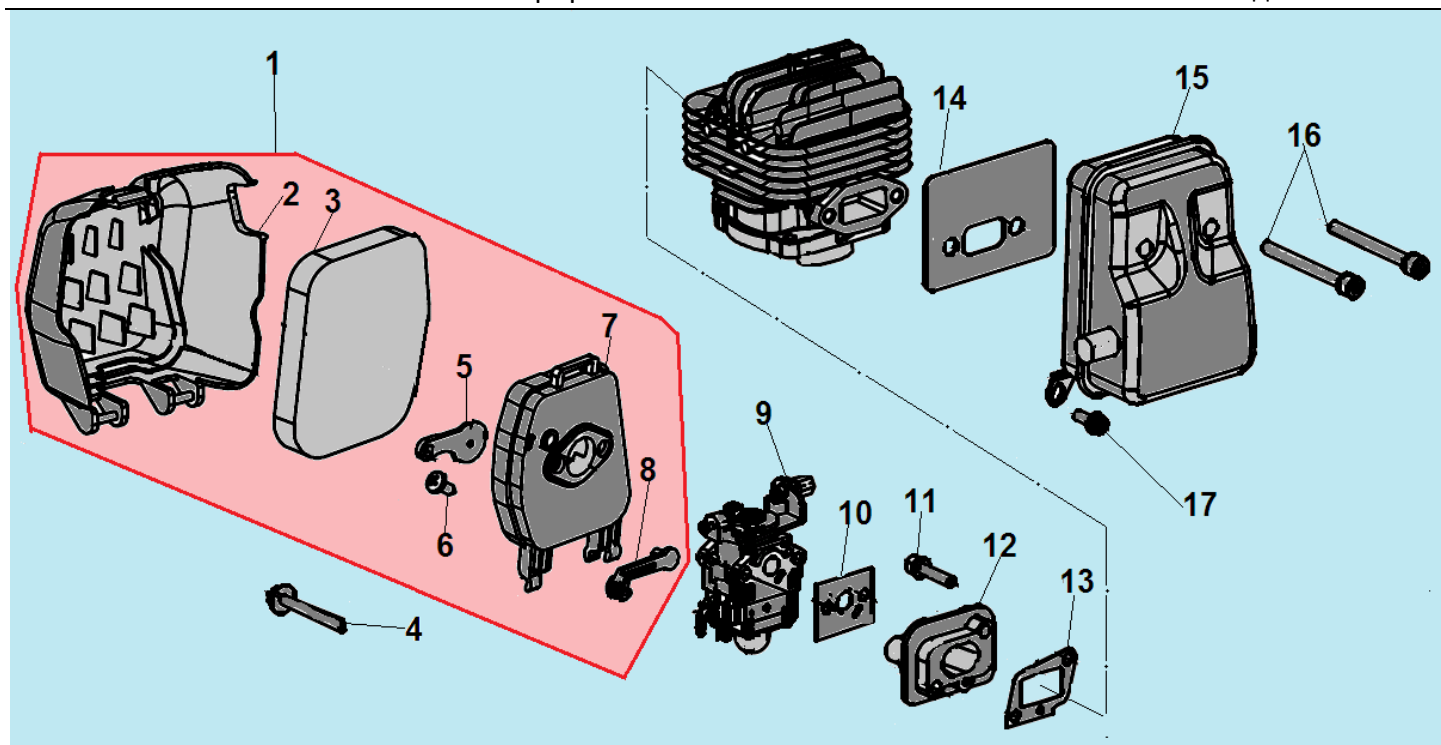

№	Артикул	Наименование	К-во	№	Артикул	Наименование	К-во
1	043253001	Корпус фильтра комплект	1	10	043251710	Прокладка под карбюратор	1
2	043253511	Крышка воздушного фильтра	1	11	910405252	Болт М5х25	2
3	043253211	Фильтр воздушный	1	12	043214110	Теплоизолятор	1
4	910405552	Болт крепления корпуса М5х55	2	13	043214710	Прокладка под теплоизолятор	1
5	043253131	Воздушная заслонка	1	14	043216710	Прокладка глушителя	1
6	921229072	Винт крепления заслонки	1	15	043216100	Глушитель	1
7	043253111	Корпус воздушного фильтра	1	16	910406552	Болт М6х55	2
8	043253151	Рычаг воздушной заслонки	1	17	914405122	Винт 5х12	1
9	043251000	Карбюратор	1