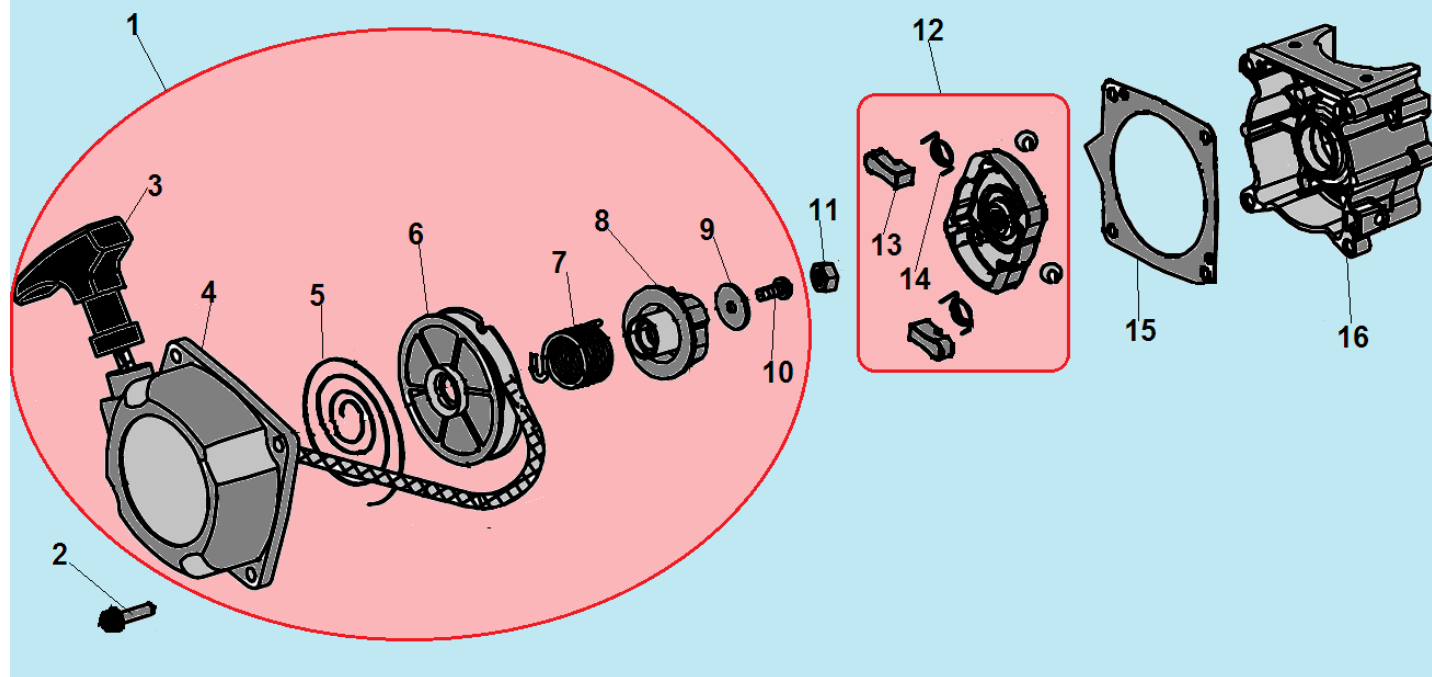

№	Артикул	Наименование	К-во	№	Артикул	Наименование	К-во
1	914405202	Болт М5х20	1	7	L7T	Свеча зажигания	1
2	043265140	Уплотнительная прокладка	1	8	052212110	Цилиндр	1
3	043265110	Крышка цилиндра	1	9	043212710	Прокладка цилиндра	1
4	914405122	Винт 5х12	1	10	052221000	Поршень комплект	1
5	043265610	Накладка крышки цилиндра	1	11	052221200	Кольцо поршневое	2
6	910405202	Болт М5х20	4	12	971101415	Подшипник пальца 10х13х14	1

№	Артикул	Наименование	К-во	№	Артикул	Наименование	К-во
1	980153007	Сальник коленвала 15x30x7	1	6	951103130	Шпонка маховика 3x5x13	1
2	910405352	Болт М5x32	4	7	052222000	Коленвал	1
3	043231110	Картер сторона маховика	1	8	043231170	Прокладка картера	1
4	952104100	Штифт 4x10	4	9	043231130	Картер сторона стартера	1
5	04035303008	Подшипник коленвала 6202	2	10	980122207	Сальник коленвала 12x22x7	1

№	Артикул	Наименование	К-во	№	Артикул	Наименование	К-во
1	043231110	Картер сторона маховика	1	8	033245100	Сцепление комплект	1
2	043241110	Маховик	1	9	033245150	Пружина сцепления	1
3	933008002	Гайка маховика	1	10	941510001	Шайба болта	2
4	033245950	Шайба сцепления	2	11	043245910	Болт крепления сцепления	2
5	910405202	Болт М5х20	2	12	043234100	Крышка сцепления	1
6	043241200	Магнето	1	13	910405252	Болт М5х25	4
7	043241260	Колпак свечи	1				