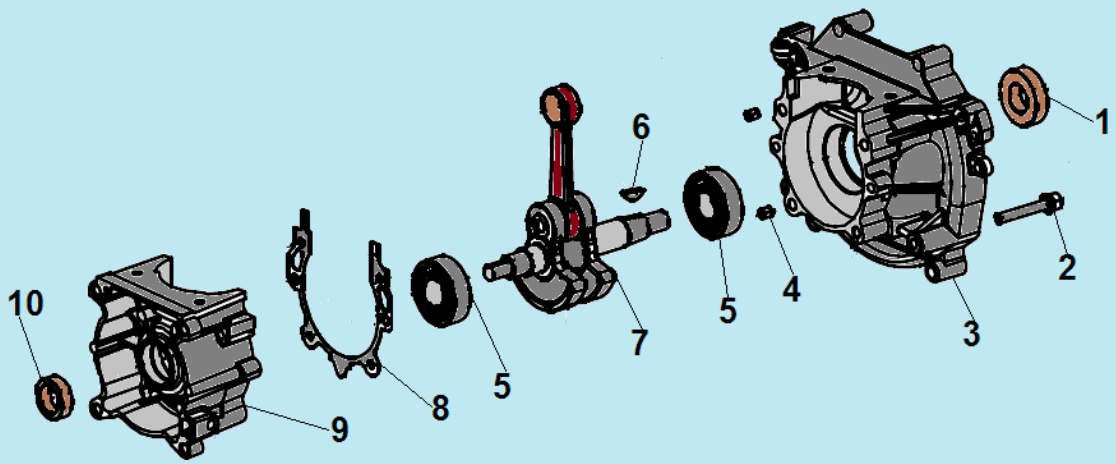

№	Артикул	Наименование	К-во	№	Артикул	Наименование	К-во
1	914405202	Болт М5х20	1	7	L7T	Свеча зажигания	1
2	043265140	Уплотнительная прокладка	1	8	052212110	Цилиндр	1
3	043265110	Крышка цилиндра	1	9	043212710	Прокладка цилиндра	1
4	914405122	Винт 5х12	1	10	052221000	Поршень комплект	1
5	043265610	Накладка крышки цилиндра	1	11	052221200	Кольцо поршневое	2
6	910405202	Болт М5х20	4	12	971101415	Подшипник пальца 10х13х14	1

№	Артикул	Наименование	К-во	№	Артикул	Наименование	К-во
1	980153007	Сальник коленвала 15x30x7	1	6	951103130	Шпонка маховика 3x5x13	1
2	910405352	Болт М5x32	4	7	052222000	Коленвал	1
3	043231110	Картер сторона маховика	1	8	043231170	Прокладка картера	1
4	952104100	Штифт 4x10	4	9	043231130	Картер сторона стартера	1
5	04035303008	Подшипник коленвала 6202	2	10	980122207	Сальник коленвала 12x22x7	1

№	Артикул	Наименование	К-во	№	Артикул	Наименование	К-во
1	043231110	Картер сторона маховика	1	8	033245100	Сцепление комплект	1
2	043241110	Маховик	1	9	033245150	Пружина сцепления	1
3	933008002	Гайка маховика	1	10	941510001	Шайба болта	2
4	033245950	Шайба сцепления	2	11	043245910	Болт крепления сцепления	2
5	910405202	Болт М5х20	2	12	043234100	Крышка сцепления	1
6	043241200	Магнето	1	13	910405252	Болт М5х25	4
7	043241260	Колпак свечи	1				