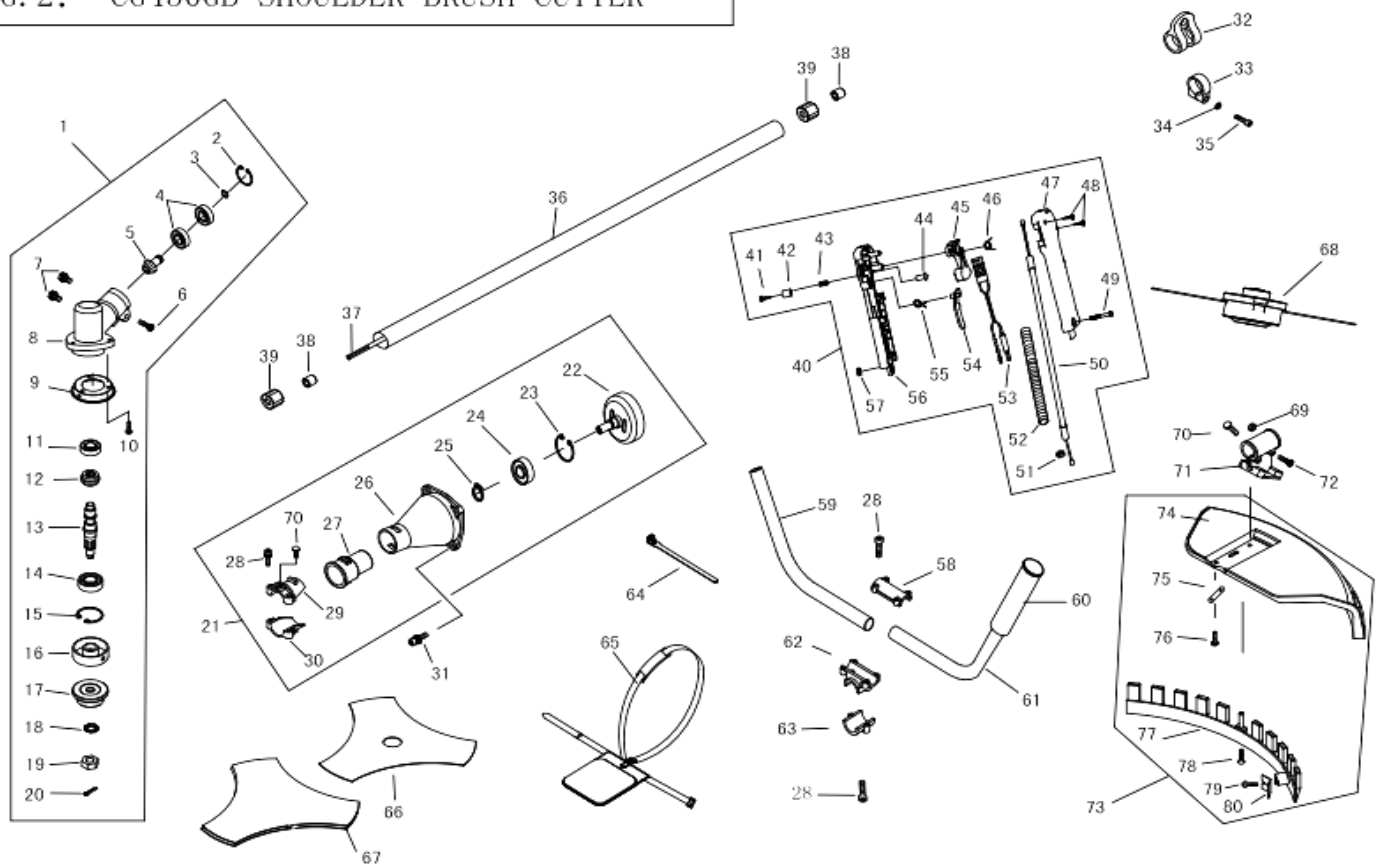

FIG. 2: CG430GB SHOULDER BRUSH CUTTER

№	Артикул	Наименование	К-во	№	Артикул	Наименование	К-во	№	Артикул	Наименование	К-во
1	61270030006	Редуктор	1	32	70030180133	Скоба подвеса ремня	1	63	80010050078	Кронштейн нижний	1
2	03120020002	Кольцо стопорное 26	1	33	70030160007	Фиксатор скобы	1	64	02110030022	Хомут	2
3	03120010001	Кольцо 10	1	34	03040030002	Шайба 5	1	65	02050060070	Ремень	1
4	03090010015	Подшипник 6000-	2	35	03010060053	Винт М5Х20	1	66	02060040025	Нож	1
5	02020090063	Вал-шестерня	1	36	02010010091	Штанга (26*1.5*1500)	1	67	02110030004	Кожух ножа	1
6	03020030014	Винт М5Х25	1	37	02020060017	Вал (1534mm)	1	68	02050220013	Триммерная головка	1
7	03020030021	Болт М6Х12	2	38	02040010003	Втулка вала (8*14*14)	6	69	03030010013	Гайка М5	2
8	80010040019	Корпус редуктора	1	39	02080020006	Уплотнение втулки вала	6	70	03010010056	Винт М5*14	2
9	02020160080	Чашка	1	40	70080080136	Рукоятка управления	1	71	70030030692	Кронштейн	1
10	03020020018	Винт М5Х12	4	41	03010040037	Винт 2.9Х10	1	72	03010010062	Винт М5*20	2
11	03090010013	Подшипник 6000/Р5	1	42	70030070423	Кнопка стопора	1	73	61270070072	Кожух(комплект)	1
12	02020090012	Шестерня	1	43	02020110044	Пружина	1	74	70030030691	Кожух	1
13	02020090029	Вал выходной	1	44	70030070092	Штифт	1	75	02010030001	Прокладка	2
14	03090010014	Подшипник 6002-	1	45	70030070421	Рычаг газа	1	76	03010110124	Болт М5х20	4
15	03120020001	Кольцо стопорное 32	1	46	02020110028	Пружина	1	77	70030030056	Фартук кожуха	1
16	02020100020	Шайба редуктора	1	47	70030070167	Рукоятка, правая половина	1	78	03010040074	Винт	1
17	02020100012	Шайба ножа	1	48	03010040029	Винт 2.9Х18	2	79	03010040025	Винт	2
18	03040050014	Шайба 10	1	49	03010010064	Винт М5*27	1	80	02020070102	Нож обрезки лески	1
19	03030010008	Гайка М10Х1.25L	1	50	02050040048	Трос газа	1				
20	03060020004	Шплинт 2Х16	2	51	03030010004	Гайка М6	2				
21	61270020002	Корпус сцепления	1	52	61350020001	Оболочка троса газа	1				
22	02020050026	Барaban сцепления	1	53	02050050296	Выключатель	1				
23	03120020004	Кольцо стопорное 35	1	54	70030070422	Стопорный рычаг	1				
24	03090010012	Подш-к 6202-2RS/Р5	1	55	02020110029	Пружина	1				
25	03120010005	Кольцо стопорное 15	1	56	70030070219	Рукоятка, правая половина	1				
26	80010030075	Корпус сцепления	1	57	03030060008	Гайка М5	1				
27	02080020069	Амортизатор штанги	1	58	80010050106	Крышка кронштейна	1				
28	03010010058	Винт М5Х25	8	59	02020160512	Рукоятка правая	1				
29	80010050049	Скоба А	1	60	02080020123	Набалдашник рукоятки	1				
30	80010050068	Скоба В	1	61	02020160462	Рукоятка левая	1				
31	03010010060	Винт М6Х20	4	62	02020160461	Кронштейн средний	1				