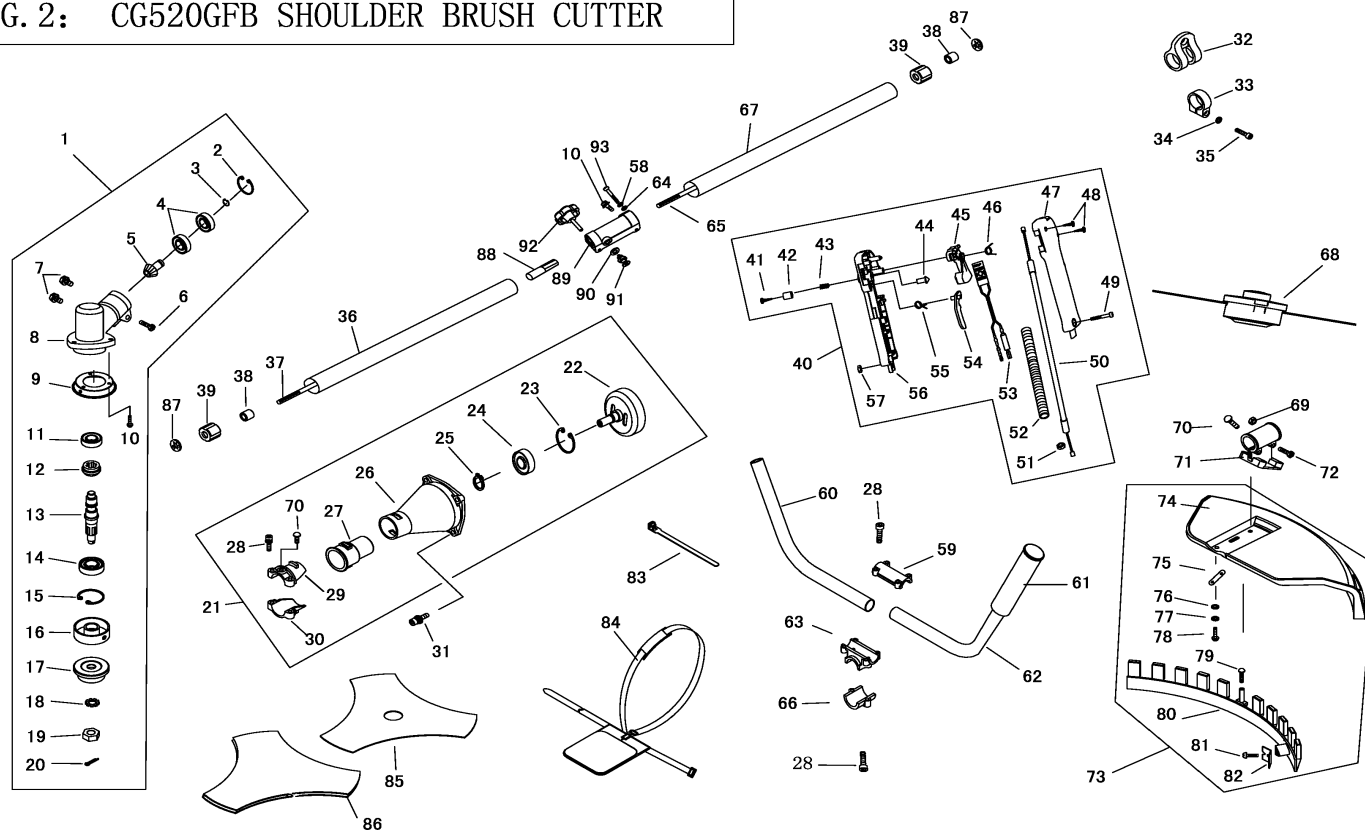

FIG. 2: CG520GFB SHOULDER BRUSH CUTTER

№	Артикул	Наименование	К-во	№	Артикул	Наименование	К-во	№	Артикул	Наименование	К-во
1	61270030006	Редуктор	1	32	70030180133	Скоба подвеса ремня	1	63	80010050059	Кронштейн средний	1
2	03120020002	Кольцо стопорное 26	1	33	70030160007	Фиксатор скобы	1	64	03050010012	Шайба 6	1
3	03120010001	Кольцо 10	1	34	03040030002	Шайба 5	1	65	02020060036	Вал верхний (846mm)	1
4	03090010015	Подшипник 6000-2RS/P5	2	35	03010060053	Винт M5X20	1	66	80010050078	Кронштейн нижний	1
5	02020090072	Вал-шестерня	1	36	02010010095	Штанга низ(26*1.5*718)	1	67	02010010072	Штанга(26*1.5*798)	1
6	03020030014	Винт M5X25	1	37	02020060034	Вал нижний (703mm)	1	68	02050220013	Триммерная головка	1
7	03020030021	Болт M6X12	2	38	02040010003	Втулка вала (8*14*14)	6	69	03030010013	Гайка M5	2
8	80010040019	Корпус редуктора	1	39	02080020006	Уплотнение втулки вала	6	70	03010010056	Винт M5*14	2
9	02020160080	Чашка	1	40	70080080015	Рукоятка управления	1	71	70030030523	Кронштейн	1
10	03020020053	Винт M5X12	4	41	03010040037	Винт 2.9X10	1	72	03010010062	Винт M5*20	2
11	03090010013	Подшипник 6000/P5	1	42	70030070016	Кнопка стопора	1	73	61270070012	Кожух(комплект)	1
12	02020090020	Шестерня	1	43	02020110044	Пружина	1	74	70030030522	Кожух	1
13	02020090035	Вал выходной	1	44	70030070092	Штифт	1	75	02010030001	Прокладка	2
14	03090010014	Подшипник 6002-2RS/P5	1	45	70030070062	Рычаг газа	1	76	03040020020	Шайба 5	4
15	03120020001	Кольцо стопорное 32	1	46	02020110028	Пружина	1	77	03050010015	Шайба 5	4
16	02020100020	Шайба редуктора	1	47	70030070167	Рукоятка, правая	1	78	03010110119	Винт M5X20	4
17	02020100012	Шайба ножа	1	48	03010040029	Винт 2.9X18	2	79	03010040027	Винт 4.2X16	1
18	03040050014	Шайба 10	1	49	03010010064	Винт M5*27	1	80	70030030056	Фартук кожуха	1
19	03030010007	Гайка M10X1.25L	1	50	02050040048	Трос газа	1	81	03010040025	Винт T4.2X13	2
20	03060020004	Шплинт 2X16	2	51	03030010004	Гайка M6	2	82	02020070037	Нож кожуха	1
21	61270020002	Корпус сцепления	1	52	01040030002	Оболочка троса газа	1	83	02110030022	Хомут	2
22	02020050026	Барaban сцепления	1	53	02050050101	Выключатель с проводами	1	84	02050060070	Ремень	1
23	03120020004	Кольцо стопорное 35	1	54	70030070202	Стопорный рычаг	1	85	02060040025	Нож	1
24	03090010012	Подш-к 6202-2RS/P5	1	55	02020110029	Пружина	1	86	02110030004	Кожух ножа	1
25	03120010005	Кольцо стопорное 15	1	56	70030070219	Рукоятка, правая	1	87	02040030003	Заглушка	2
26	80010030075	Корпус сцепления	1	57	03030060008	Гайка M5	1	88	02020160293	Переходник вала	1
27	02080020069	Амортизатор штанги	1	58	03040020015	Шайба 6	1	89	70070090016	Муфта	1
28	03010010058	Винт M5X25	8	59	80010050106	Крышка кронштейна	1	90	03040020007	Шайба 10	1
29	80010050068	Скоба В	1	60	02020160511	Рукоятка правая	1	91	03060030005	Фиксатор	1
30	80010050049	Скоба А	1	61	02080020097	Набалдашник рукоятки	1	92	70030180089	Болт	1
31	03010010060	Винт M6X20	4	62	02020160461	Рукоятка левая	1	93	03010010024	Болт(M6X35)	1