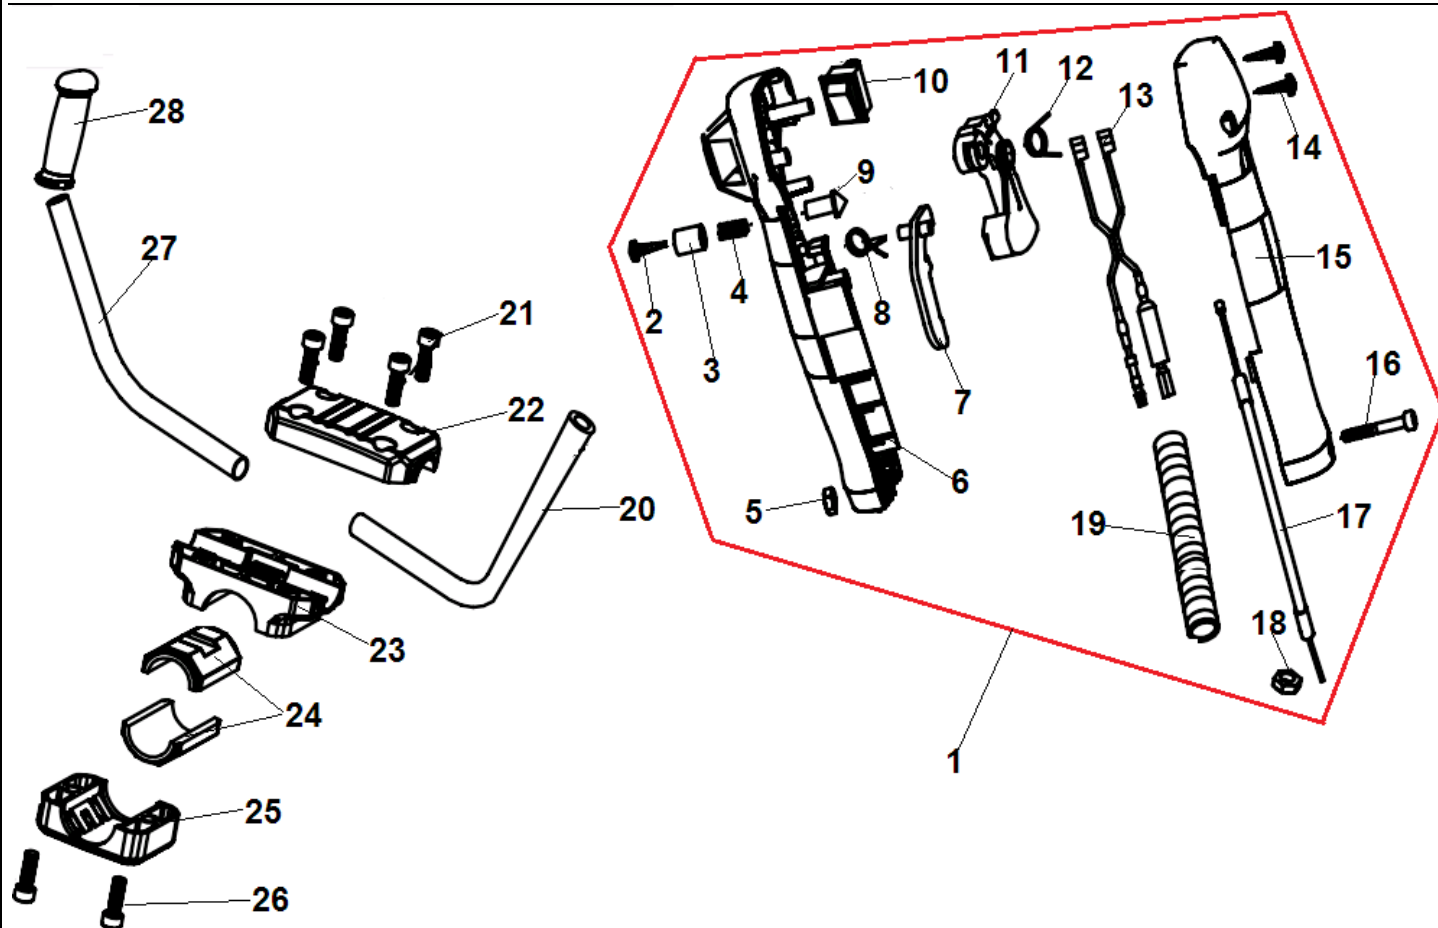

№	Артикул	Наименование	К-во	№	Артикул	Наименование	К-во
1	70030031138	Крышка цилиндра	1	9	02020020008	Кольцо поршневое	2
2	L7T	Свеча зажигания	1	10	03090020022	Подшипник пальца	1
3	03020020012	Болт 5x20	1	11	02070010165	Прокладка глушителя	1
4	03010010062	Болт 5x20	4	12	02050010040	Глушитель	1
5	<b>02060050020</b>	<b>Поршневая группа</b>	<b>1</b>	13	03050010013	Шайба	2
6	70070130019	Цилиндр	1	14	03040020016	Шайба	2
7	02070010037	Прокладка цилиндра	1	15	03010010086	Болт М6x55	2
8	<b>02060050019</b>	<b>Поршень комплект</b>	<b>1</b>	16	03020020053	Болт М5x12	1

№	Артикул	Наименование	К-во	№	Артикул	Наименование	К-во
<b>1</b>	<b>61270020019</b>	<b>Барабан сцепления с корпусом</b>	<b>1</b>	6	03120010005	Кольцо стопорное 15	1
2	03010010060	Болт м6х20	6	7	70070060028	Корпус барабана сцепления	1
3	02020050026	Барабан сцепления	1	8	02080020104	Виброизолятор штанги	1
4	03120020004	Кольцо стопорное 32	1	9	70070080038	Верхняя скоба корпуса сцепления	1
5	03090010057	Подшипник 6202-2RS	1	10	70070080039	Нижняя скоба корпуса сцепления	1