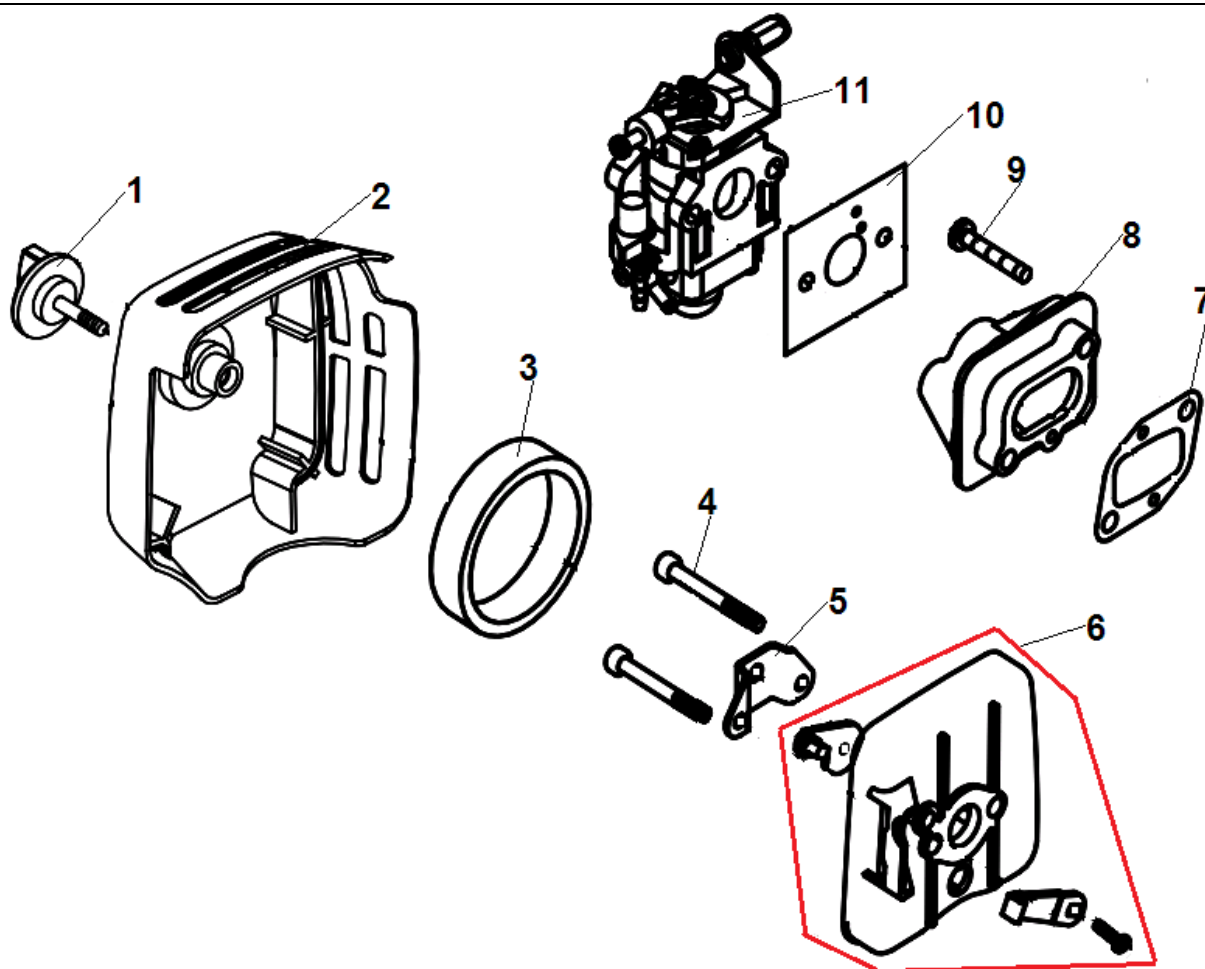

№	Артикул	Наименование	К-во	№	Артикул	Наименование	К-во
1	02110030079	Болт крепления крышки	1	7	02070010086	Прокладка под теплоизолятор	1
2	70030040227	Крышка воздушного фильтра	1	8	70030020015	Теплоизолятор	1
3	02090010044	Фильтр воздушный	1	9	03020020034	Болт М5х25	2
4	03020020044	Болт М5х55	2	10	02070010073	Прокладка под карбюратор	1
5	02020160533	Плата крепления крышки фильтра	1	11	02050020020	Карбюратор	1
6	61250040012	Опора фильтра комплект	1	12