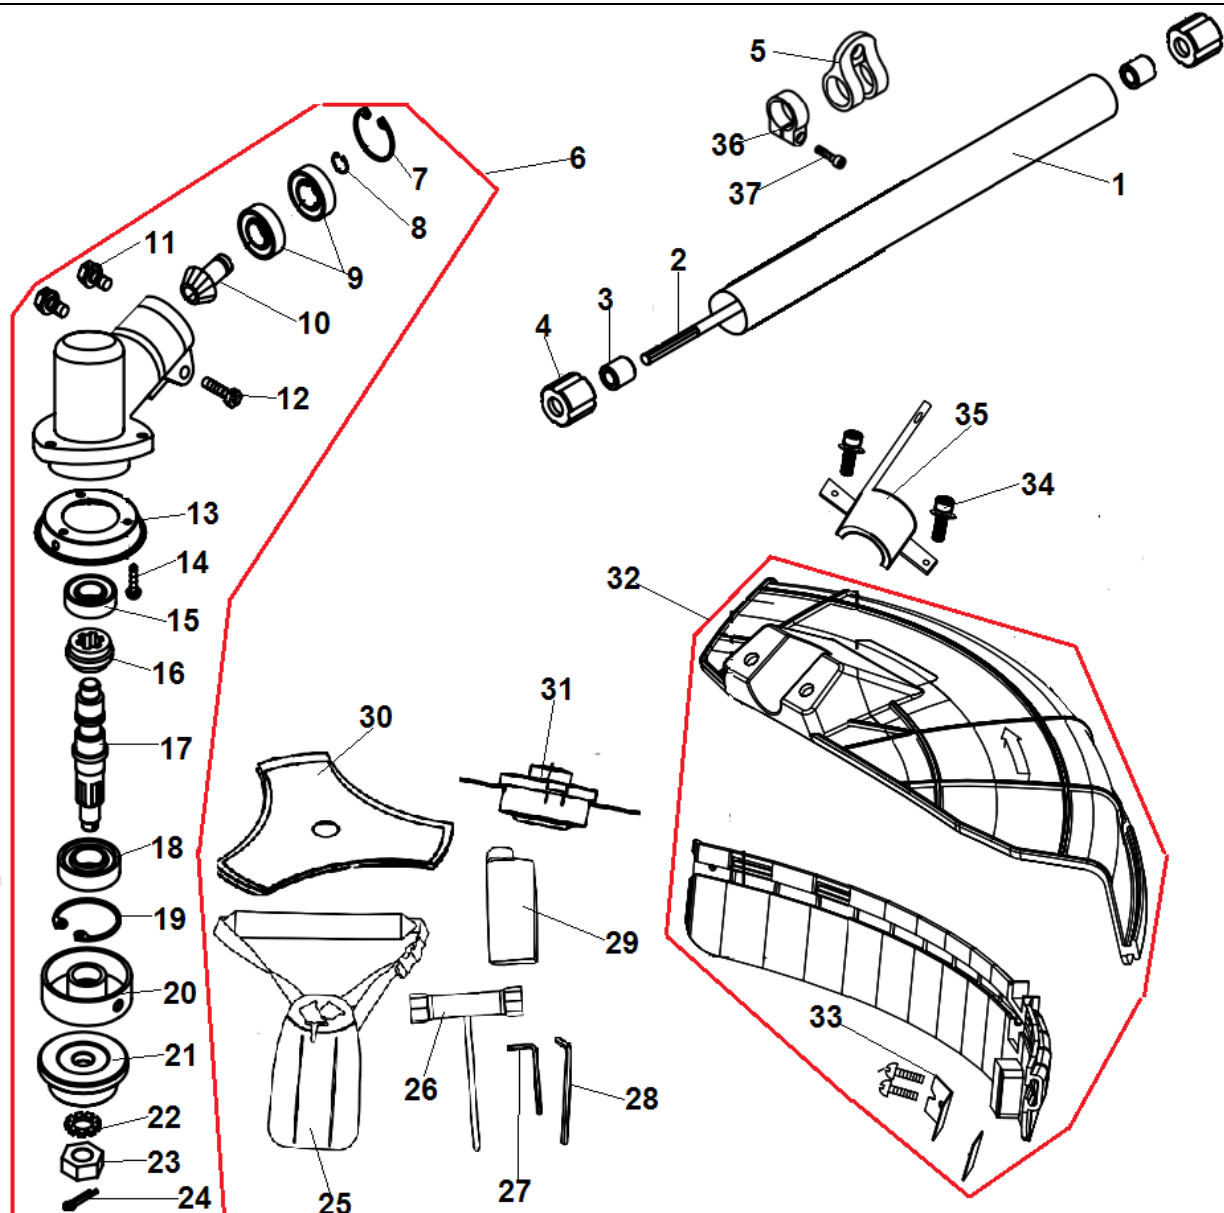

№	Артикул	Наименование	К-во	№	Артикул	Наименование	К-во
1	02010010009	Штанга	1	20	02020100020	Шайба редуктора защитная	1
2	02020060017	Вал штанги 8x1534 мм	1	21	02020100012	Шайба ножа прижимная	1
3	02040010003	Втулка вала 8x14x14	6	22	03040050014	Шайба	1
4	02080020006	Уплотнение втулки	6	23	03030010008	Гайка М10x1,25L	1
5	70030180133	Скоба для крепления ремня	1	24	03060020004	Шплинт	1
6	61270030004	Редуктор комплект	1	25	C4003	Ремень	1
7	03120020002	Кольцо стопорное 26	1	26	03080030004	Ключ комбинированный	1
8	03120010001	Кольцо стопорное 10	1	27	03080010003	Ключ шестигранный 5	1
9	03090010015	Подшипник 6000 2RS	2	28	03080010004	Ключ шестигранный 4	1
10	02020090063	Вал-шестерня	1	29	C1010	Емкость для топливной смеси	1
11	03020030021	Болт М6x12	2	30	C5103	Нож трехлопастной 255 мм	1
12	03020030014	Болт М5x25	1	31	C5074	Триммерная головка	1
13	02020160725	Чашка защитная	1	32	70080120240	Кожух защитный комплект	1
14	03020020053	Винт 5x12	4	33	02020070102	Нож кожуха	1
15	03090010013	Подшипник 6000	1	34	03010010060	Болт М6x20	2