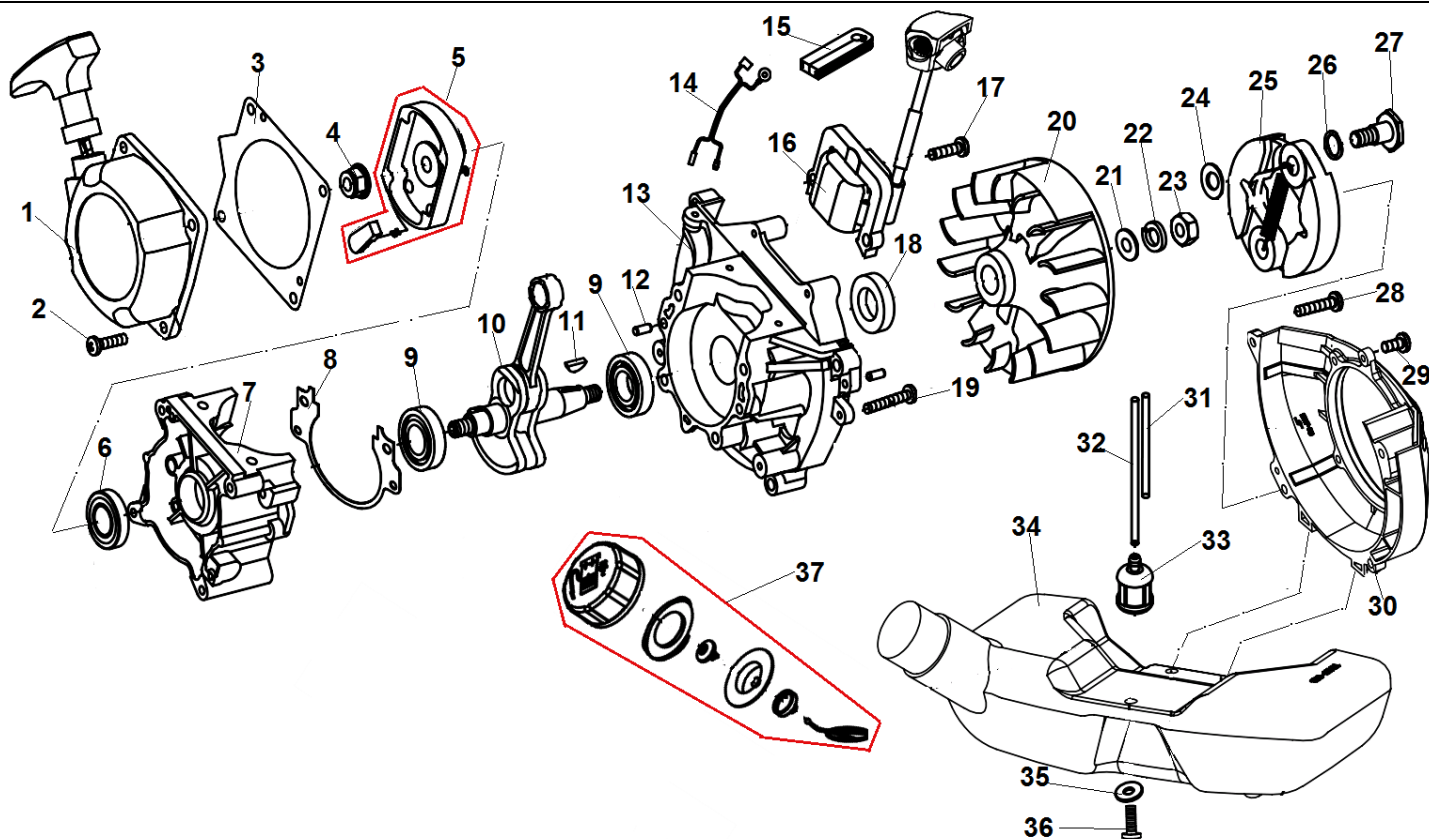

№	Артикул	Наименование	К-во	№	Артикул	Наименование	К-во
1	70030031138	Крышка цилиндра	1	9	02020020008	Кольцо поршневое	2
2	L7T	Свеча зажигания	1	10	03090020022	Подшипник пальца	1
3	03020020012	Болт 5x20	1	11	02070010165	Прокладка глушителя	1
4	03010010062	Болт 5x20	4	12	02050010040	Глушитель	1
5	<b>02060050020</b>	<b>Поршневая группа</b>	<b>1</b>	13	03050010013	Шайба	2
6	70070130019	Цилиндр	1	14	03040020016	Шайба	2
7	02070010037	Прокладка цилиндра	1	15	03010010086	Болт М6x55	2
8	<b>02060050019</b>	<b>Поршень комплект</b>	<b>1</b>	16	03020020053	Болт М5x12	1

№	Артикул	Наименование	К-во	№	Артикул	Наименование	К-во
<b>1</b>	<b>61270020019</b>	<b>Барабан сцепления с корпусом</b>	<b>1</b>	6	03120010005	Кольцо стопорное 15	1
2	03010010060	Болт м6х20	6	7	70070060028	Корпус барабана сцепления	1
3	02020050026	Барабан сцепления	1	8	02080020104	Виброизолятор штанги	1
4	03120020004	Кольцо стопорное 32	1	9	70070080038	Верхняя скоба корпуса сцепления	1
5	03090010057	Подшипник 6202-2RS	1	10	70070080039	Нижняя скоба корпуса сцепления	1