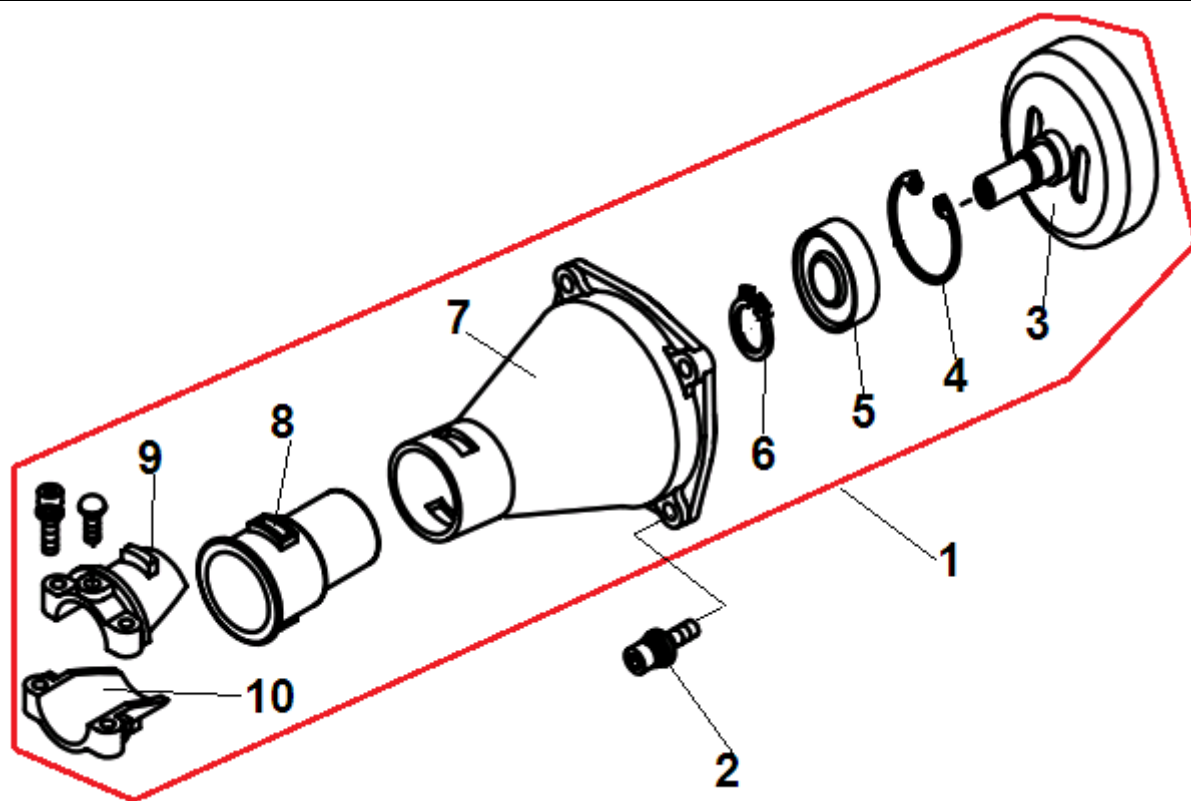

№	Артикул	Наименование	К-во	№	Артикул	Наименование	К-во
1	70030031138	Крышка цилиндра	1	9	02020020008	Кольцо поршневое	2
2	L7T	Свеча зажигания	1	10	03090020022	Подшипник пальца	1
3	03020020012	Болт 5x20	1	11	02070010165	Прокладка глушителя	1
4	03010010062	Болт 5x20	4	12	02050010040	Глушитель	1
5	<b>02060050020</b>	<b>Поршневая группа</b>	<b>1</b>	13	03050010013	Шайба	2
6	70070130019	Цилиндр	1	14	03040020016	Шайба	2
7	02070010037	Прокладка цилиндра	1	15	03010010086	Болт М6x55	2
8	<b>02060050019</b>	<b>Поршень комплект</b>	<b>1</b>	16	03020020053	Болт М5x12	1

№	Артикул	Наименование	К-во	№	Артикул	Наименование	К-во
<b>1</b>	<b>61270020019</b>	<b>Барабан сцепления с корпусом</b>	<b>1</b>	6	03120010005	Кольцо стопорное 15	1
2	03010010060	Болт м6х20	6	7	70070060028	Корпус барабана сцепления	1
3	02020050026	Барабан сцепления	1	8	02080020104	Виброизолятор штанги	1
4	03120020004	Кольцо стопорное 32	1	9	70070080038	Верхняя скоба корпуса сцепления	1
5	03090010057	Подшипник 6202-2RS	1	10	70070080039	Нижняя скоба корпуса сцепления	1