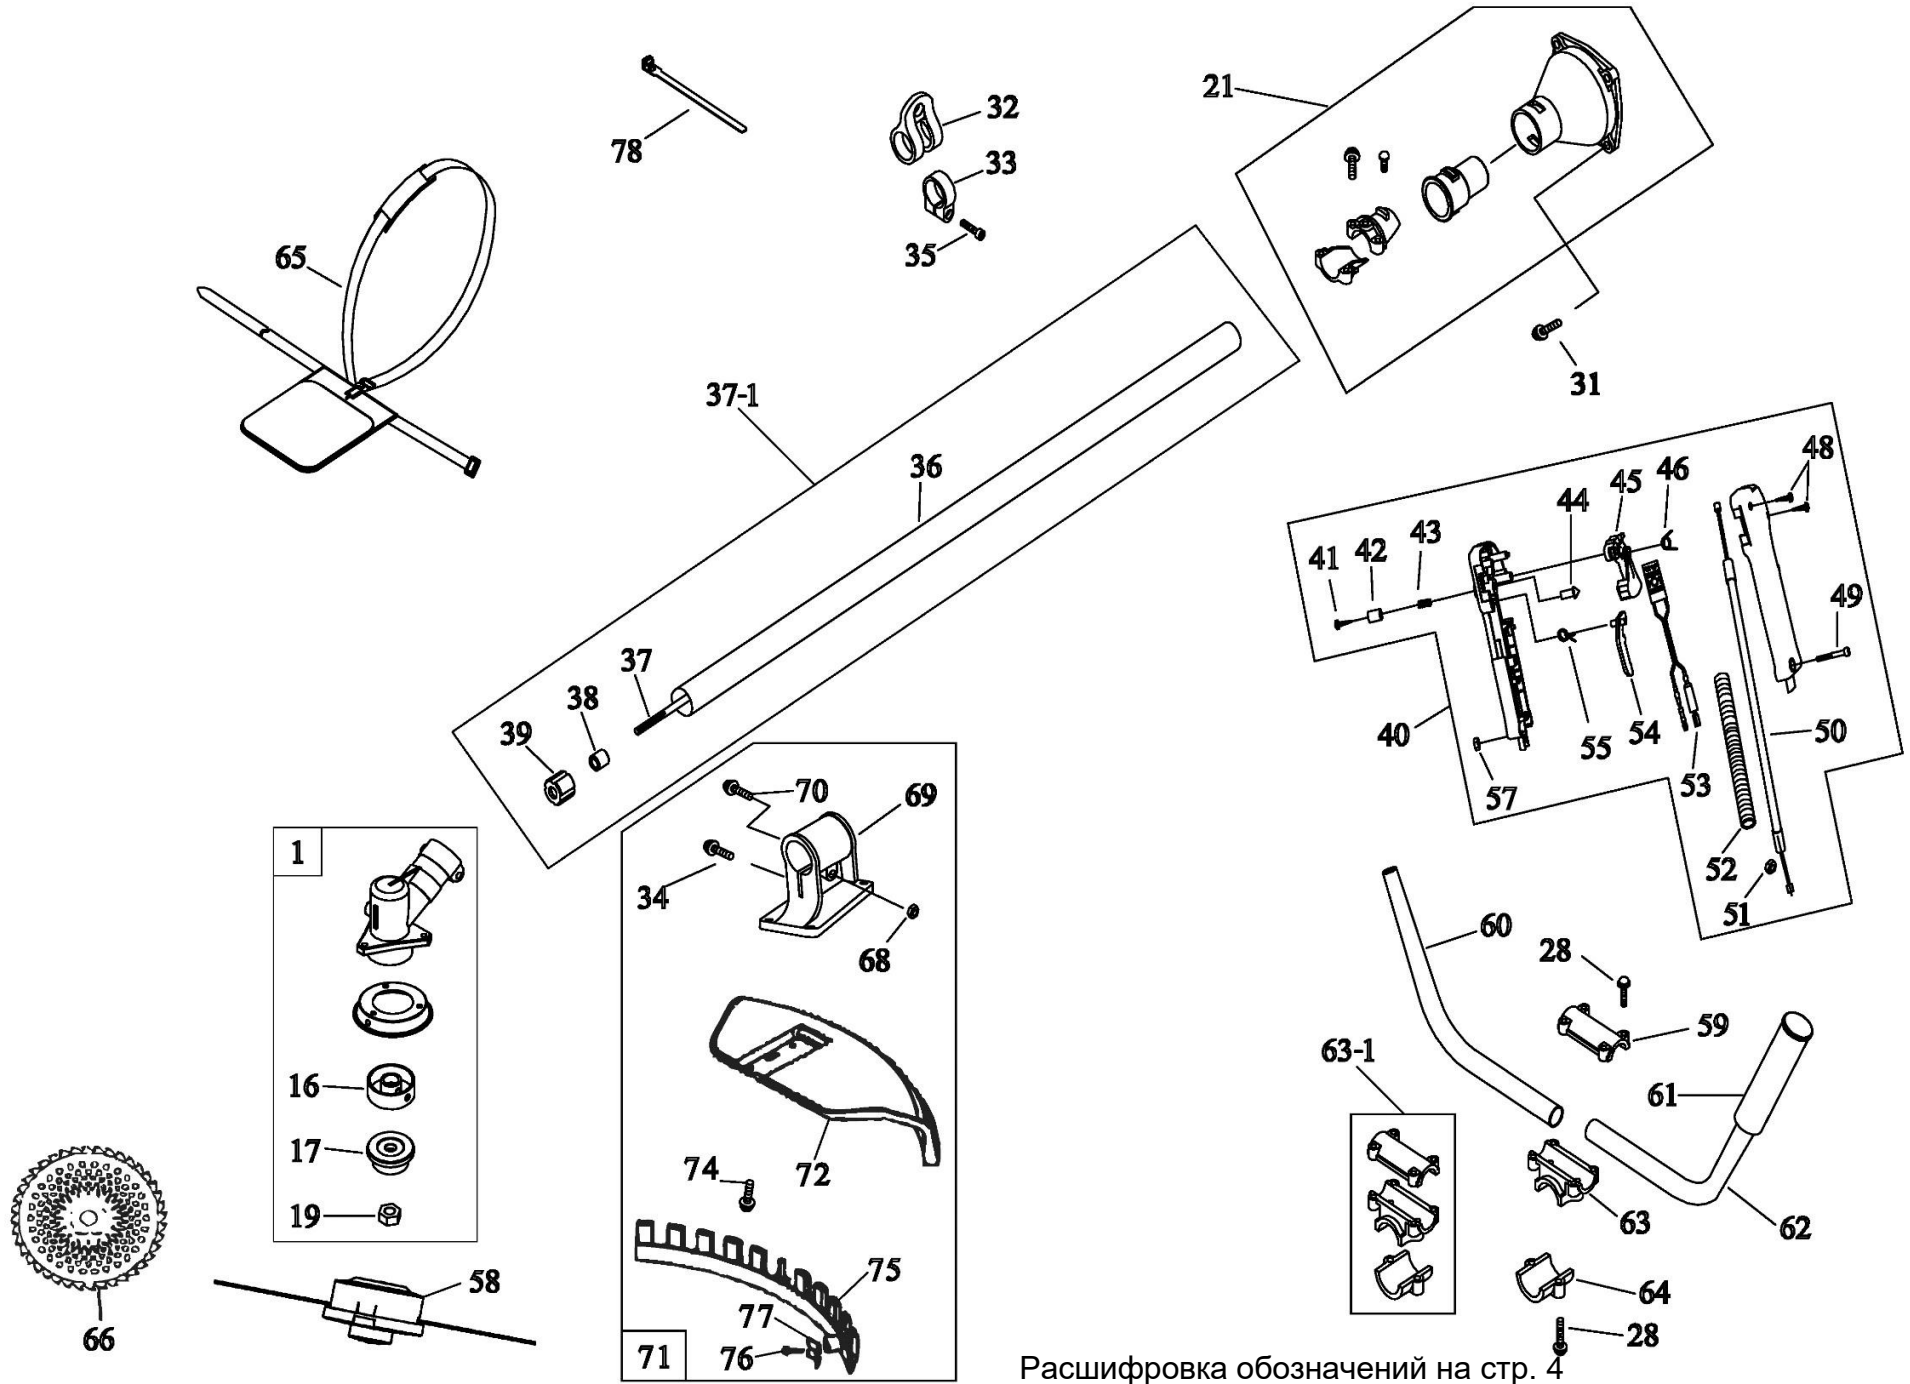

Расшифровка обозначений на стр. 4

№	Артикул	Наименование	Σ	№	Артикул	Наименование	Σ
1	E4	Редуктор	1	51	400088	Гайка М6	2
16	02020100040	Шайба редуктора защитная	1	52	300221	Гофра	1
17	02020100045	Шайба ножа прижимная	1	53	02050050296	Выключатель	1
19	04040401007	Гайка крепления ножа	1	54	200354	Предохранитель	1
21	61270020002**	Корпус сцепления в сборе	1	55	200115	Пружина	1
28	20100036	Винт М5х25	4	57	400168	Гайка М5	1
31	03010010060**	Винт М6х20	4	58	C5142*	Головка триммерная SpeedFeed	1
32	70030180133	Кронштейн крепления ремня	1	59	32300011	Кронштейн, верхняя часть	1
33	70030160007	Фиксатор кронштейна	1	60	02020160596	Рукоятка, правая половина	1
34	20100100	Винт М5х14	1	61	02080020123	Ручка левой рукоятки	1
35	20100025	Винт М5х20	1	62	02020160595	Рукоятка, левая половина	1
36	02010010091	Штанга пустая	1	63	32300017	Кронштейн, средняя часть	1
37	02020060017	Вал штанги	1	63-1	1700006	Кронштейн, комплект	1
37-1	1700036	Штанга, комплект	1	64	32300012	Кронштейн, нижняя часть	1
38	143112310	Втулка вала штанги	6	65	C4005*	Ремень двойной	1
39	143112330	Амортизатор	6	66	C5107*	Нож 40/255/25,4	1
40	325090247	Рукоятка управления, комплект	1	68	20300020	Гайка М5	2
41	400084	Винт самонарезающий 2,9х10	1	69	143117910	Кронштейн крепления кожуха	1
42	300253	Фиксатор газа	1	70	20100043	Винт М5х30	2
43	200116	Пружина	1	71	P1	Кожух, комплект	1
44	300047	Штифт	1	72	32240343	Кожух защитный	1
45	200353	Курок газа	1	74	32400130	Винт М5х16	4
46	200114	Пружина	1	75	143117210	Фартук	1
48	400085	Винт самонарезающий 2,9х18	2	76	20400001	Винт самонарезающий 4,2х16	2
49	400086	Винт М5х27	1	77	02020070102	Нож для обрезки корда	1
50	02050040048	Трос газа	1				

* Указан один из вариантов, все варианты см. в полном каталоге продукции Champion

** Применяется на триммеры до серийного номера 3902231207600