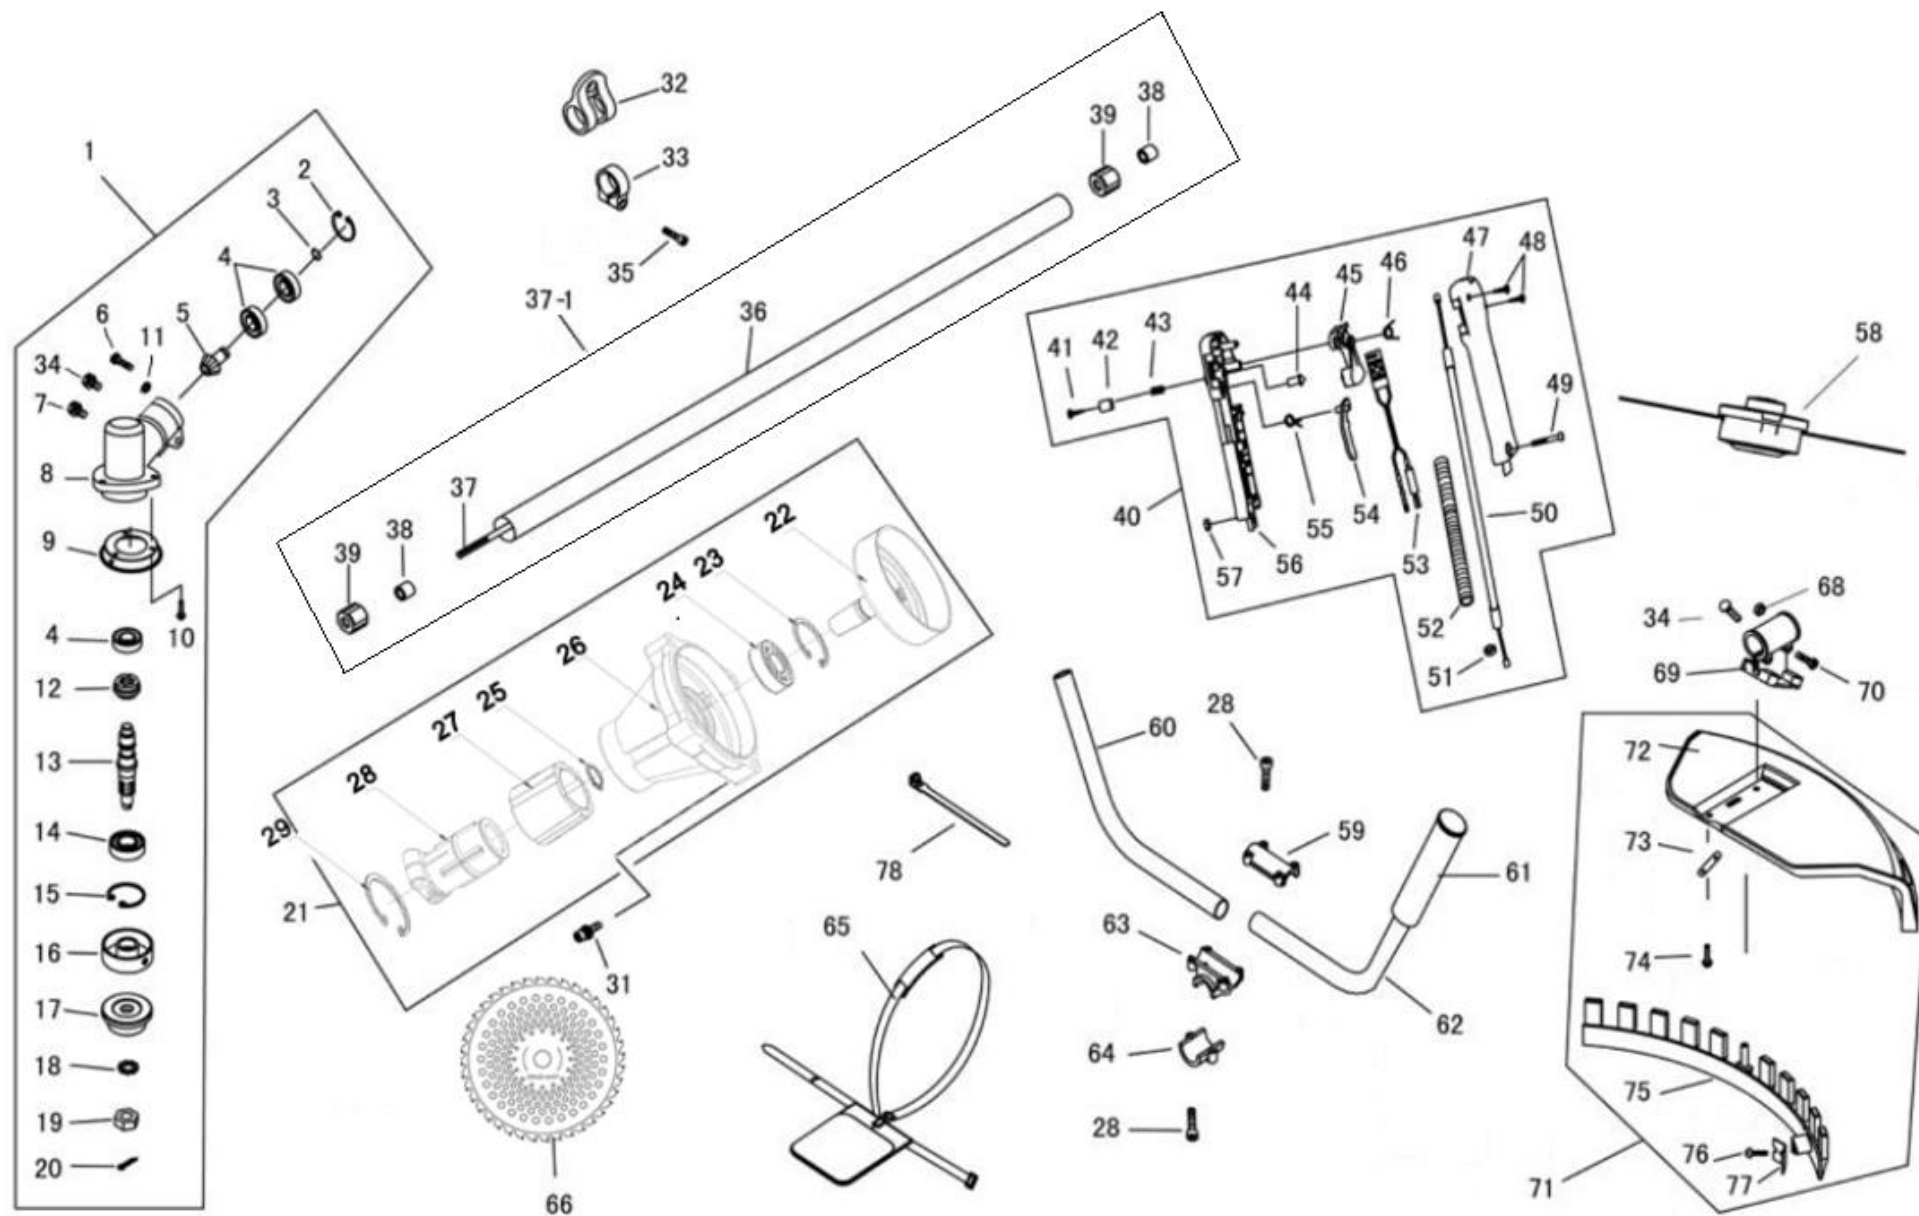

Начиная с серийного номера 3902231207601

№	Артикул	Наименование	Σ	№	Артикул	Наименование	Σ
1	E4	Редуктор	1	51	400088	Гайка М6	2
16	02020100040	Шайба редуктора защитная	1	52	300221	Гофра	1
17	02020100045	Шайба ножа прижимная	1	53	02050050296	Выключатель	1
19	04040401007	Гайка крепления ножа	1	54	200354	Предохранитель	1
21	32500336***	Корпус сцепления в сборе	1	55	200115	Пружина	1
28	20100036	Винт М5х25	4	57	400168	Гайка М5	1
31	-	Винт М6х30	4	58	C5142*	Головка триммерная SpeedFeed	1
32	70030180133	Кронштейн крепления ремня	1	59	32300011	Кронштейн, верхняя часть	1
33	70030160007	Фиксатор кронштейна	1	60	02020160596	Рукоятка, правая половина	1
34	20100100	Винт М5х14	1	61	02080020123	Ручка левой рукоятки	1
35	20100025	Винт М5х20	1	62	02020160595	Рукоятка, левая половина	1
36	02010010091	Штанга пустая	1	63	32300017	Кронштейн, средняя часть	1
37	02020060017	Вал штанги	1	63-1	1700006	Кронштейн, комплект	1
37-1	1700036	Штанга, комплект	1	64	32300012	Кронштейн, нижняя часть	1
38	143112310	Втулка вала штанги	6	65	C4005*	Ремень двойной	1
39	143112330	Амортизатор	6	66	C5107*	Нож 40/255/25,4	1
40	325090247	Рукоятка управления, комплект	1	68	20300020	Гайка М5	2
41	400084	Винт самонарезающий 2,9х10	1	69	143117910	Кронштейн крепления кожуха	1
42	300253	Фиксатор газа	1	70	20100043	Винт М5х30	2
43	200116	Пружина	1	71	P1	Кожух, комплект	1
44	300047	Штифт	1	72	32240343	Кожух защитный	1
45	200353	Курок газа	1	74	32400130	Винт М5х16	4
46	200114	Пружина	1	75	143117210	Фартук	1
48	400085	Винт самонарезающий 2,9х18	2	76	20400001	Винт самонарезающий 4,2х16	2
49	400086	Винт М5х27	1	77	02020070102	Нож для обрезки корда	1
50	02050040048	Трос газа	1				

* Указан один из вариантов, все варианты см. в полном каталоге продукции Champion

*** Применяется на триммеры начиная с серийного номера 3902231207601