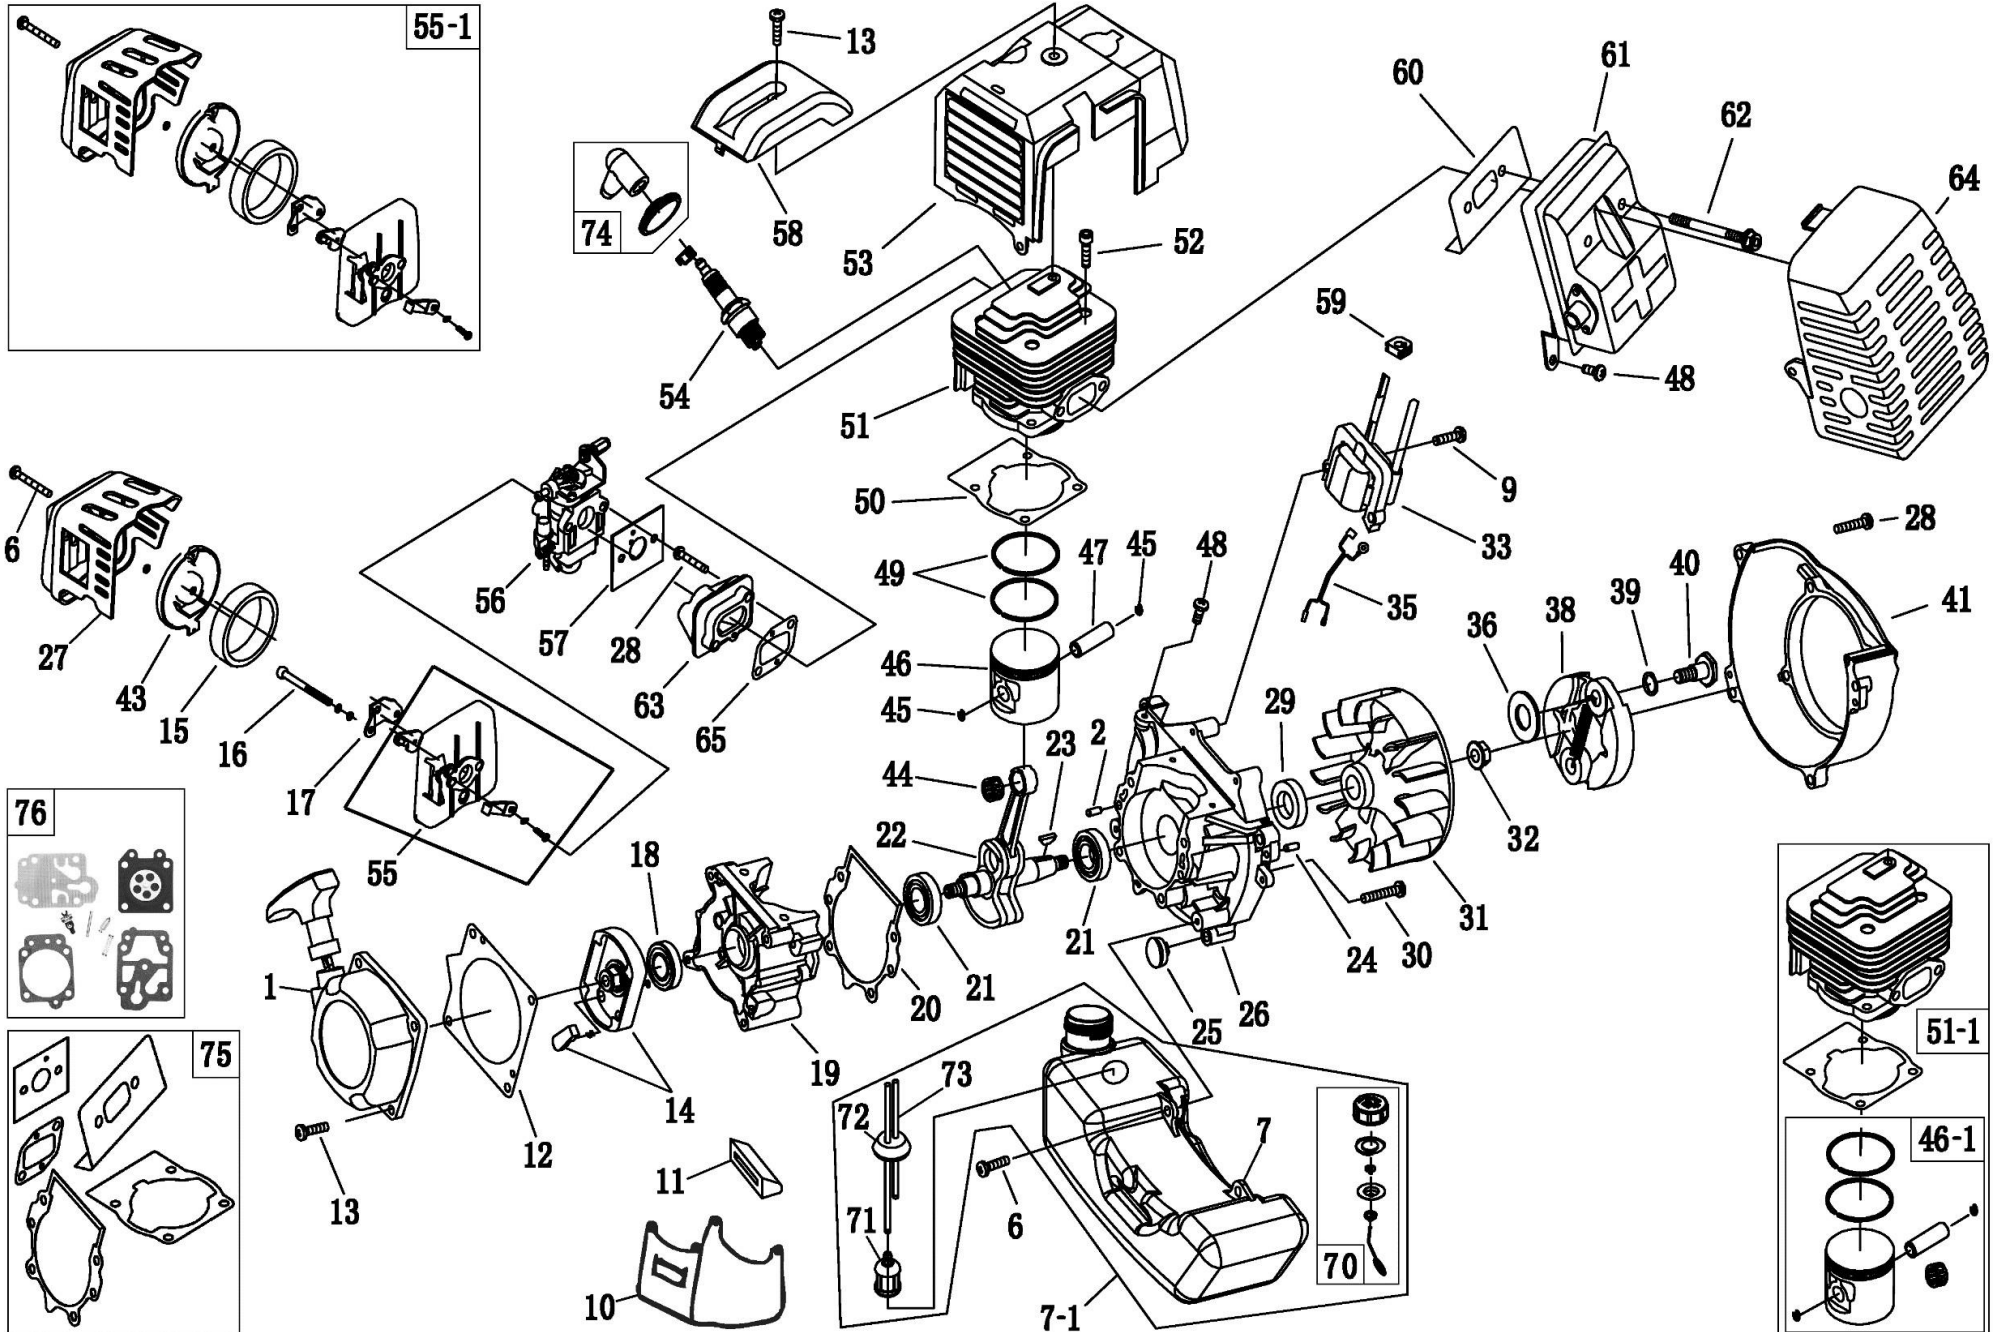

До серийного номера 3902231207600

№	Артикул	Наименование	Σ	№	Артикул	Наименование	Σ
1	02050070030***	Стартер	1	41	31300064	Крышка сцепления	1
2	20700008	Штифт установочный 5x10	2	43	31300153 ***	Крышка фильтра внутренняя	1
6	20100083 ***	Винт М5x16	3	44	971114154	Подшипник 10x14x15	1
7	70050030071	Бак топливный *	1	45	02020030014	Кольцо стопорное	1
7-1	1700046	Бак топливный, комплект *	1	46	31300044	Поршень 40мм	1
9	20100035	Винт М5x20	2	46-1	043221000	Поршень, комплект	1
10	02020160432	Защита топливного бака	1	47	164301047	Палец поршня	1
11	32200025	Прокладка опоры бака	1	48	20100074	Винт М5x12	3
12	31200081	Прокладка стартера	1	49	02020020008	Кольцо поршневое 40x1,5	2
14	02050100006	Плата собачек стартера	1	50	02070010037	Прокладка цилиндра	1
15	31200033 ***	Фильтр воздушный	1	51	043212110	Цилиндр	1
16	20100085 ***	Винт М5x55	2	51-1	02060050020	Поршневая группа	1
17	32100118 ***	Кронштейн крепления крышки	1	52	0404010402357	Винт М5x20	4
18	03100010032	Сальник 12x22x7	1	53	31204109 ***	Крышка цилиндра	1
19	31300004	Картер сторона стартера	1	54	L7T	Свеча зажигания	1
20	31400016	Прокладка картера	1	55	31203013 ***	Основание воздушного фильтра	1
21	04035303008	Подшипник коленвала 6202	2	55-1	315030469 ***	Фильтр воздушный, комплект	1
22	043222000	Коленвал	1	56	043251000	Карбюратор	1
23	951103130	Шпонка маховика 3x5x12(13)	1	57	02070010073	Прокладка под карбюратор	1
24	20700005	Штифт 4x8	2	58	31200091 ***	Накладка крышки цилиндра	1
25	02070020046	Амортизатор бака передний	2	59	31200083	Втулка проходная	1
26	31300010	Картер сторона маховика	1	60	043116710	Прокладка глушителя	1
27	043153510 ***	Крышка воздушного фильтра	1	61	043216100	Глушитель	1
28	20100036	Винт М5x25	6	62	20100068	Винт М6x55	2
29	980153007	Сальник 15x30x7	1	63	043214110	Теплоизолятор	1
30	20100044	Винт М5x35	4	64	31204110 ***	Крышка глушителя	1
31	043241110	Маховик	1	65	02070010473	Прокладка под теплоизолятор	1
32	20300027	Гайка М8x1,25	1	70	02110020026	Пробка топливного бака	1
33	31500008	Магнето	1	71	02050120002	Фильтр топливный	1
35	31502004	Провод выключателя зажигания	1	72	02080030025	Уплотнение топливного шланга	1
36	31100042	Шайба D8	2	73	61330010039	Шланг топливный**	2
38	1700030	Сцепление	1	74	043141260	Колпачок свечи зажигания	1
39	04040209001	Шайба болта крепления сцепления	2	75	1700034	Прокладки, комплект	1
40	04040110002	Болт крепления сцепления	1	76	1700042	Ремкомплект карбюратора	1

* Топливные баки, поставляемые в запчасти, отличаются от устанавливаемых на заводе. Пустой бак 70050030071 большего объема, горловина под фильтром (как на изображении в детализовке), подходит штатная пробка бака. Бак в сборе 1700046 меньшего объема, горловина ориентирована, как на оригинальном баке, пробка бака своя, арт. 033154500 (поставляется в комплекте с баком). При замене комплектовать любой бак передними амортизаторами 02070020046 (2шт.) и задним 32200025 (1шт.) – они, как правило, теряются.

** В заводском исполнении прямой шланг черный, обратный прозрачный. В запчасти поставляется прозрачный шланг длиной 165мм, при необходимости обрезать по месту, также поставляется прозрачный шланг длиной 5м, артикул 1700004.

*** Применяется на триммеры до серийного номера 3902231207600