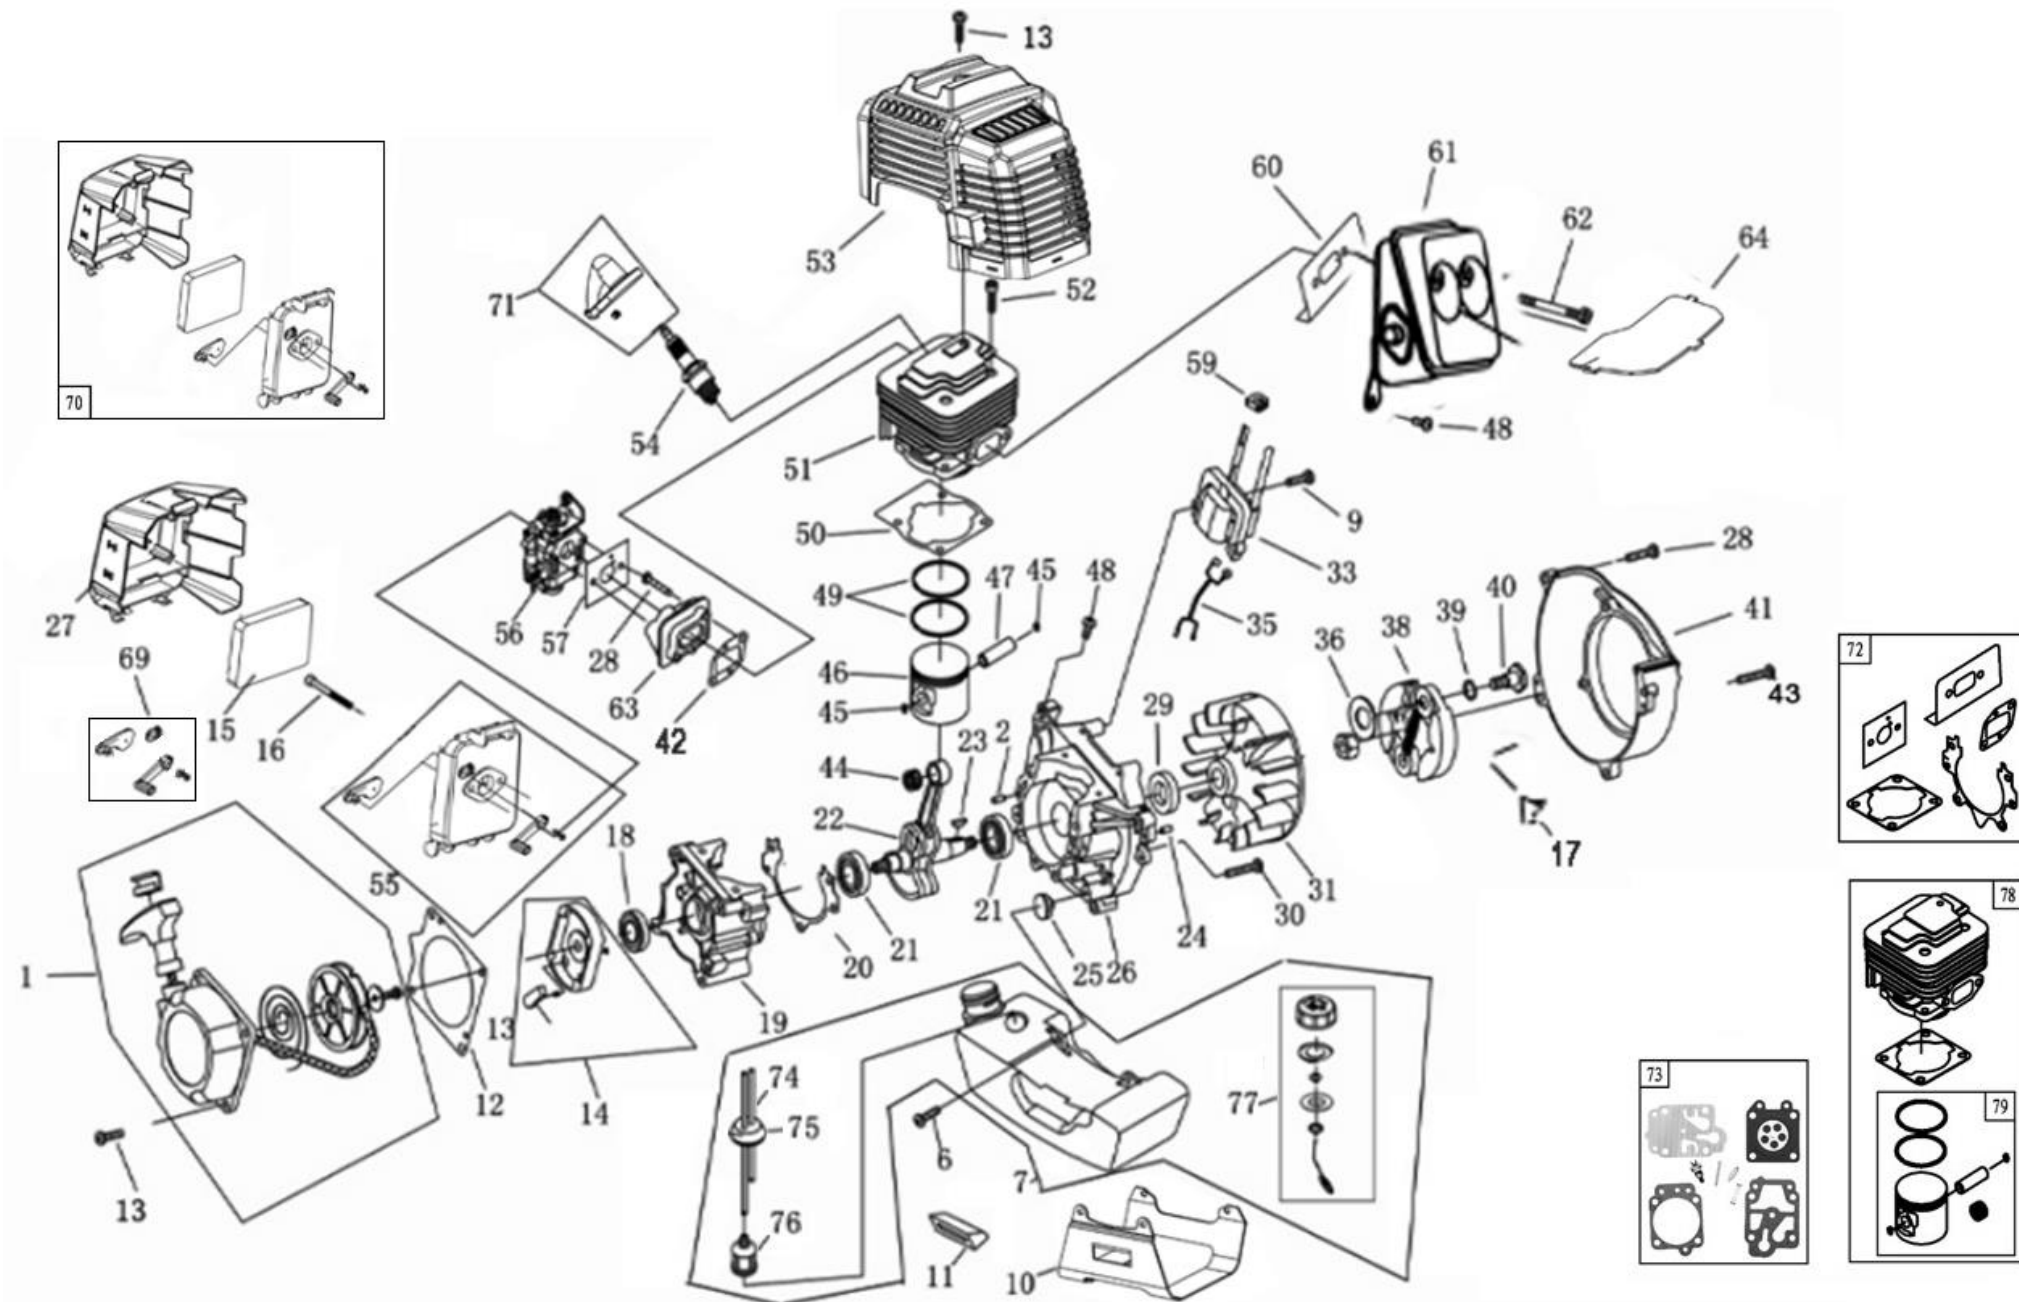

Начиная с серийного номера 3902231207601

№	Артикул	Наименование	Σ	№	Артикул	Наименование	Σ
1	31200070 ***	Стартер	1	44	971114154	Подшипник 10x14x15	1
2	20700008	Штифт установочный 5x10	2	45	02020030014	Кольцо стопорное	1
6	20100083	Винт М5x16	3	46	31300044	Поршень 40мм	1
				46-1	043221000	Поршень, комплект	1
7	07010008*	Бак топливный, комплект	1	47	164301047	Палец поршня	1
9	20100035	Винт М5x20	2	48	20100074	Винт М5x12	3
10	02020160432	Защита топливного бака	1	49	02020020008	Кольцо поршневое 40x1,5	2
11	32200025	Прокладка опоры бака	1	50	02070010037	Прокладка цилиндра	1
12	31200081	Прокладка стартера	1	51	043212110	Цилиндр	1
14	02050100006	Плата собачек стартера	1	51-1	02060050020	Поршневая группа	1
15	08050006 ***	Фильтр воздушный	1	52	0404010402357	Винт М5x20	4
16	20100085	Винт М5x55	2	53	03010006 ***	Крышка цилиндра	1
17	32100118	Кронштейн крепления крышки	1	54	L7T	Свеча зажигания	1
18	03100010032	Сальник 12x22x7	1	55	03030006 ***	Основание воздушного фильтра	1
19	31300004	Картер сторона стартера	1	55-1	315030469 ***	Фильтр воздушный, комплект	1
20	31400016	Прокладка картера	1	56	043251000	Карбюратор	1
21	04035303008	Подшипник коленвала 6202	2	57	02070010073	Прокладка под карбюратор	1
22	043222000	Коленвал	1	59	31200083	Втулка проходная	1
23	951103130	Шпонка маховика 3x5x12(13)	1	60	043116710	Прокладка глушителя	1
24	20700005	Штифт 4x8	2	61	043216100	Глушитель	1
25	02070020046	Амортизатор бака передний	2	62	20100068	Винт М6x55	2
26	31300010	Картер сторона маховика	1	63	043214110	Теплоизолятор	1
27	03030007	Крышка воздушного фильтра	1	64	15020007 ***	Крышка теплоизолирующая	1
28	20100036	Винт М5x25	6	69	03030132 ***	Рычаг воздушной заслонки к-т	1
29	980153007	Сальник 15x30x7	1	70	03030031 ***	Корпус фильтра в сборе	1
30	20100044	Винт М5x35	4	71	043141260	Колпачок свечи зажигания	1
31	043241110	Маховик	1	72	1700034	Прокладки, комплект	1
32	20300027	Гайка М8x1,25	1	73	1700042	Ремкомплект карбюратора	1
33	31500008	Магнето	1	74	61330010039	Шланг топливный**	2
35	31502004	Провод выключателя зажигания	1	75	02080030025	Уплотнение топливного шланга	1
36	31100042	Шайба D8	2	76	02050120002	Фильтр топливный	1
38	1700030	Сцепление	1	77	02110020026	Пробка топливного бака	1
39	04040209001	Шайба болта крепления сцепления	2	78	043112300	Поршневая группа, комплект	1
40	04040110002	Болт крепления сцепления	1	79	043221000	Поршень, комплект	1
41	31300064	Крышка сцепления	1				
42	02070010473	Прокладка под теплоизолятор	1				
43	31300153	Крышка фильтра внутренняя	1				

* Топливные баки, поставляемые в запчасти, отличаются от устанавливаемых на заводе. Пустой бак 70050030071 большего объема, горловина под фильтром (как на изображении в детализации), подходит штатная пробка бака. Бак в сборе 1700046 меньшего объема, горловина ориентирована, как на оригинальном баке, пробка бака своя, арт. 033154500 (поставляется в комплекте с баком). При замене комплектовать любой бак передними амортизаторами 02070020046 (2шт.) и задним 32200025 (1шт.) – они, как правило, теряются.

** В заводском исполнении прямой шланг черный, обратный прозрачный. В запчасти поставляется прозрачный шланг длиной 165мм, при необходимости обрезать по месту, также поставляется прозрачный шланг длиной 5м, артикул 1700004.

*** Применяется на триммеры начиная с серийного номера 3902231207601