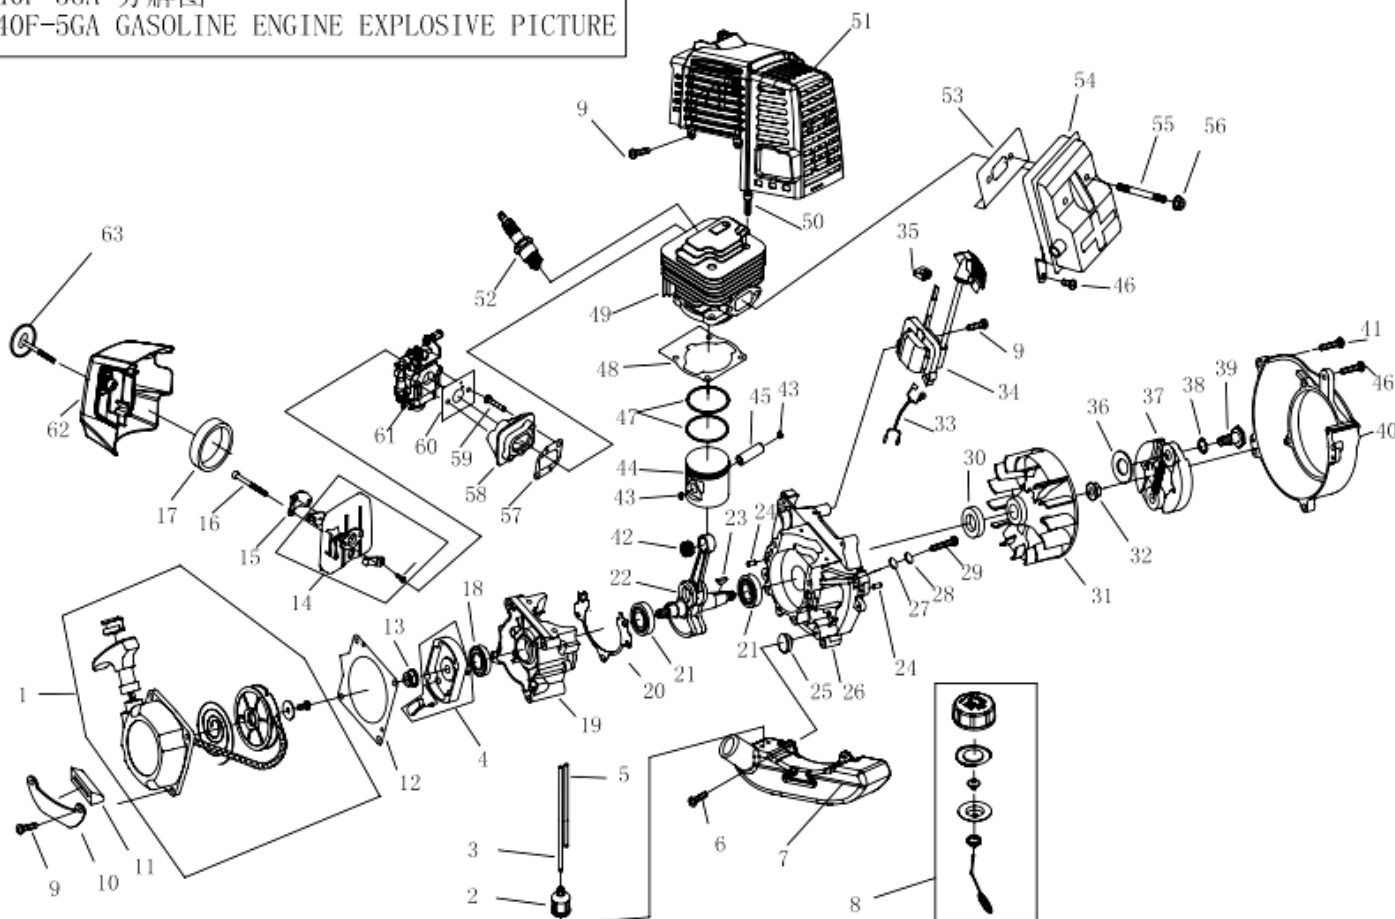

1E40F-5GA 分解图
1E40F-5GA GASOLINE ENGINE EXPLOSIVE PICTURE

№	Артикул	Наименование	К-во	№	Артикул	Наименование	К-во	№	Артикул	Наименование	К-во
1	02050070030	Стартер	1	27	03040020020	Шайба GB97 5	4	53	02070010165	Прокладка	1
2	02050120002	Фильтр топливный	1	28	03050010015	Шайба пружинная	4	54	02050010040	Глушитель	1
3	61330010019	Шланг топливный	1	29	03010010046	Винт	4	55	03010050006	Шпилька	2
4	02050100006	Плата собачек стартера	1	30	03100010024	Сальник 15x30x7	1	56	03030050003	Гайка М6	2
5	61330010018	Шланг праймера	1	31	02050030073	Маховик	1	57	02070010086	Прокладка	1
6	03020020027	Винт М5Х16	2	32	03030050010	Гайка М8	1	58	70030020015	Теплоизолятор	1
7	70050030073	Бак топливный	1	33	02050050181	Провод стоп	1	59	03020020034	Болт М5Х 25	2
8	02110020026	Пробка топливного бака	1	34	02050030118	Магнето	1	60	02070010073	Прокладка	1
9	03020020012	Винт М5х20	6	35	02080020012	Заглушка	1	61	02050020020	Карбюратор	1
10	02020160432	Защита бака	1	36	03040050048	Шайба сцепления В	2	62	70030040107	Крышка фильтра	1
11	02080020087	Амортизатор бака	1	37	02050160006	Сцепление	1	63	02110030079	Болт	1
12	02010030018	Прокладка стартера	1	38	03040050043	Шайба	2				
13	03030010017	Гайка М 8*1.25	1	39	02020130003	Болт сцепления	2				
14	70030040012	Опора фильтра	1	40	80010020071	Крышка сцепления	1				
15	02020160533	Плата опоры	1	41	80010020071	Болт М5х25	4				
16	03020020044	Болт М5х55	2	42	03090020022	Подшипник пальца	1				
17	02090010044	Фильтр воздушный	1	43	02020030014	Кольцо стопорное	2				
18	03100010009	Сальник к/вала	1	44	02010020012	Поршень	1				
19	70070050054	Картер стор. стартера	1	45	02020010009	Палец поршня	1				
20	02070010124	Прокладка картера	1	46	03020020053	Болт М5х12	2				
21	03090010016	Подшипник 6202/P5	2	47	02020020008	Кольцо поршня	2				
22	02020120037	Коленвал	1	48	02070010037	Прокладка цилиндра	1				
23	03070010002	Шпонка 3х13	1	49	70070130019	Цилиндр	1				
24	03060010004	Штифт В4х10	4	50	03010010062	Винт М5х20	4				
25	02070020046	Прокладка бака	2	51	70030030530	Крышка цилиндра	1				
26	70070050055	Картер стор. маховика	1	52	03130010013	Свеча	1