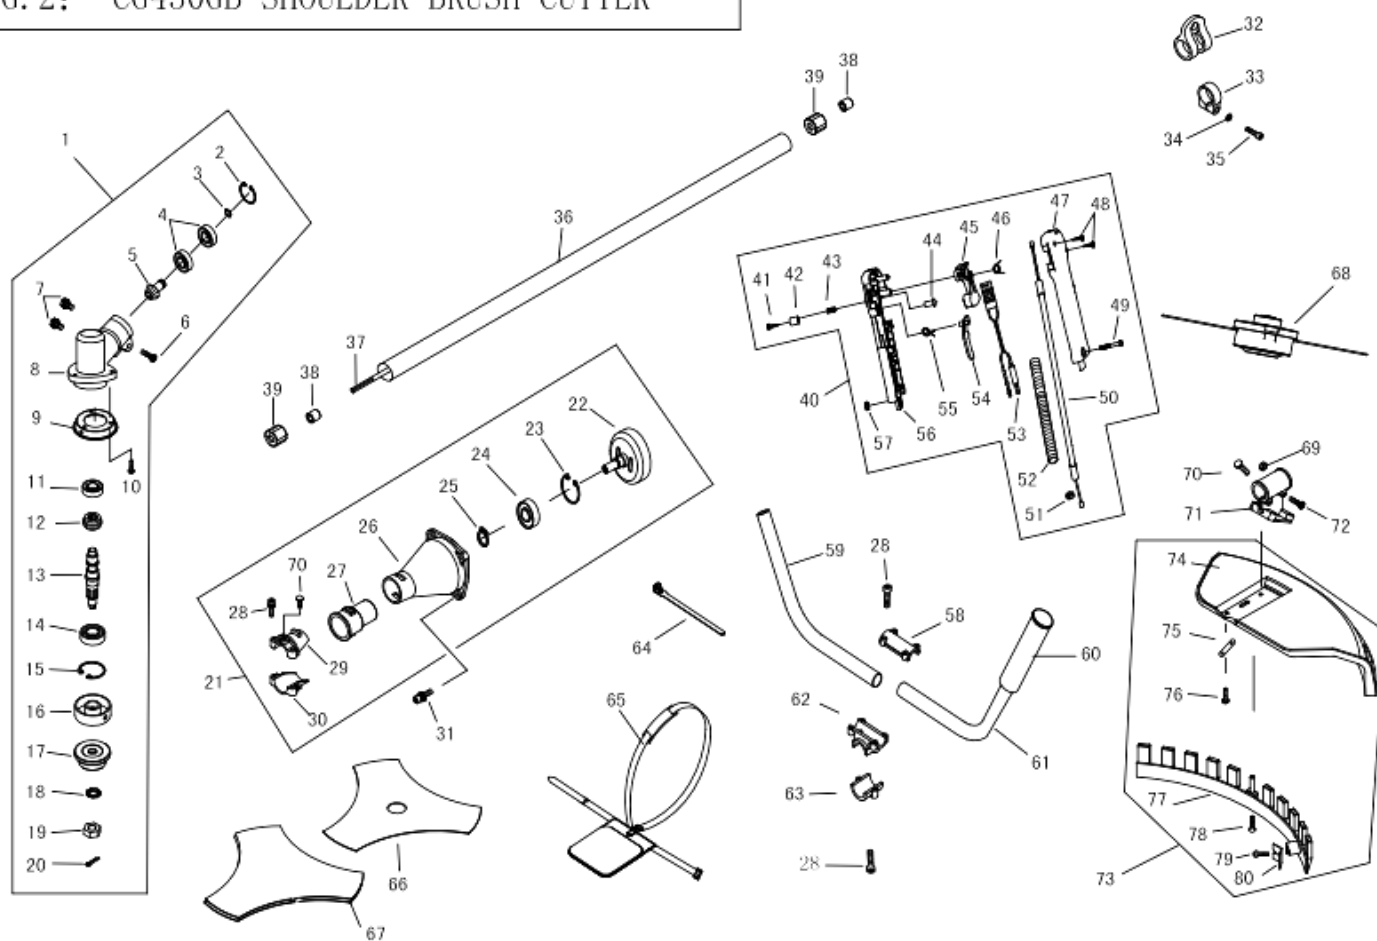

FIG. 2: CG430GB SHOULDER BRUSH CUTTER

№	Артикул	Наименование	К-во	№	Артикул	Наименование	К-во	№	Артикул	Наименование	К-во
1	61270030006	Редуктор	1	32	70030180133	Скоба подвеса ремня	1	63	80010050078	Кронштейн нижний	1
2	03120020002	Кольцо стопорное 26	1	33	70030160007	Фиксатор скобы	1	64	02110030022	Хомут	2
3	03120010001	Кольцо 10	1	34	03040030002	Шайба 5	1	65	02050060070	Ремешь	1
4	03090010015	Подшипник 6000-2RS/P5	2	35	03010060053	Винт М5Х20	1	66	02060040025	Нож	1
5	02020090063	Вал-шестерня	1	36	02010010091	Штанга (26*1.5*1500)	1	67	02110030004	Кожух ножа	1
6	03020030014	Винт М5Х25	1	37	02020060017	Вал (1534mm)	1	68	02050220013	Триммерная головка	1
7	03020030021	Болт М6Х12	2	38	02040010003	Втулка вала (8*14*14)	6	69	03030010013	Гайка М5	2
8	80010040019	Корпус редуктора	1	39	02080020006	Уплотнение втулки вала	6	70	03010010056	Винт М5*14	2
9	02020160080	Чашка	1	40	70080080136	Рукоятка управления	1	71	70030030692	Кронштейн	1
10	03020020018	Винт М5Х12	4	41	03010040037	Винт 2.9Х10	1	72	03010010062	Винт М5*20	2
11	03090010013	Подшипник 6000/P5	1	42	70030070423	Кнопка стопора	1	73	61270070072	Кожух(комплект)	1
12	02020090012	Шестерня	1	43	02020110044	Пружина	1	74	70030030691	Кожух	1
13	02020090029	Вал выходной	1	44	70030070092	Штифт	1	75	02010030001	Прокладка	2
14	03090010014	Подшипник 6002-	1	45	70030070421	Рычаг газа	1	76	03010110124	Болт М5х20	4
15	03120020001	Кольцо стопорное 32	1	46	02020110028	Пружина	1	77	70030030056	Фартук кожуха	1
16	02020100020	Шайба редуктора	1	47	70030070167	Рукоятка, правая	1	78	03010040074	Винт	1
17	02020100012	Шайба ножа	1	48	03010040029	Винт 2.9Х18	2	79	03010040025	Винт	2
18	03040050014	Шайба 10	1	49	03010010064	Винт М5*27	1	80	02020070102	Нож обрезки лески	1
19	03030010008	Гайка М10Х1.25L	1	50	02050040048	Трос газа	1	81			
20	03060020004	Шплинт 2Х16	2	51	03030010004	Гайка М6	2	82			
21	61270020002	Корпус сцепления	1	52	61350020001	Оболочка троса газа	1	83			
22	02020050026	Барaban сцепления	1	53	02050050296	Выключатель	1	84			
23	03120020004	Кольцо стопорное 35	1	54	70030070422	Стопорный рычаг	1	85			
24	03090010012	Подш-к 6202-2RS/P5	1	55	02020110029	Пружина	1	86			
25	03120010005	Кольцо стопорное 15	1	56	70030070219	Рукоятка, правая	1	87			
26	80010030075	Корпус сцепления	1	57	03030060008	Гайка М5	1	88			
27	02080020069	Амортизатор штанги	1	58	80010050106	Крышка кронштейна	1	89			
28	03010010058	Винт М5Х25	8	59	02020160512	Рукоятка правая	1	90			
29	80010050049	Скоба А	1	60	02080020123	Набалдашник рукоятки	1	91			
30	80010050068	Скоба В	1	61	02020160462	Рукоятка левая	1	92			
31	03010010060	Винт М6Х20	4	62	80010050059	Кронштейн средний	1	93			