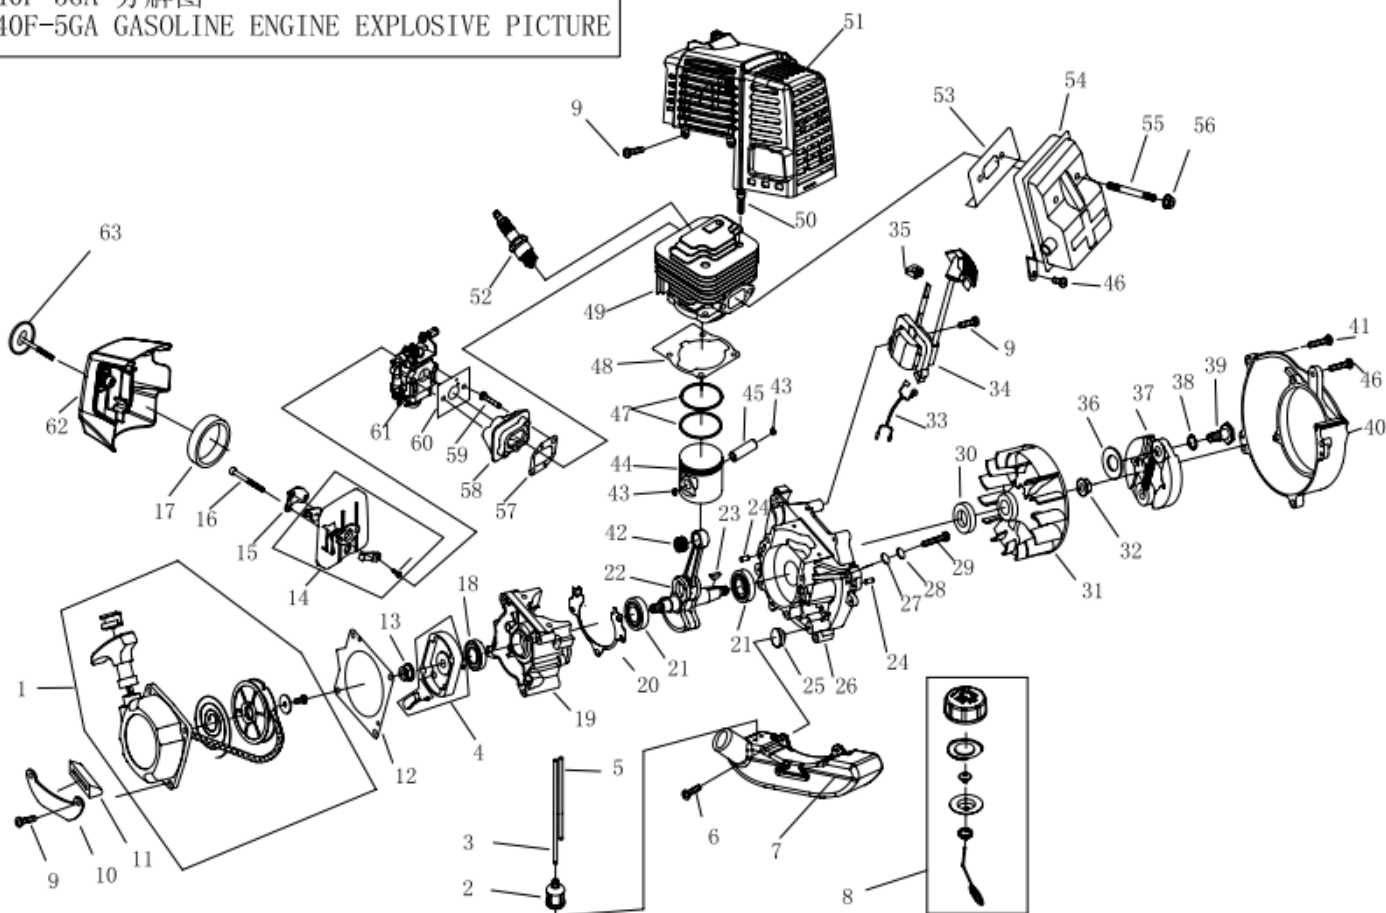

1E40F-5GA 分解图
1E40F-5GA GASOLINE ENGINE EXPLOSIVE PICTURE

№	Артикул	Наименование	К-во	№	Артикул	Наименование	К-во	№	Артикул	Наименование	К-во
1	02050070030	Стартер	1	27	03040020020	Шайба GB97 5	4	53	02070010165	Прокладка	1
2	02050120002	Фильтр топливный	1	28	03050010015	Шайба пружинная	4	54	02050010040	Глушитель	1
3	61330010019	Шланг топливный	1	29	03010010046	Винт	4	55	03010050006	Шпилька	2
4	02050100006	Плата собачек стартера	1	30	03100010024	Сальник 15x30x7	1	56	03030050003	Гайка М6	2
5	61330010018	Шланг праймера	1	31	02050030073	Маховик	1	57	02070010086	Прокладка	1
6	03020020027	Винт М5Х16	2	32	03030050010	Гайка М8	1	58	70030020015	Теплоизолятор	1
7	70050030073	Бак топливный	1	33	02050050181	Провод стоп	1	59	03020020034	Болт М5Х 25	2
8	02110020026	Пробка топливного бака	1	34	02050030118	Магнето	1	60	02070010073	Прокладка	1
9	03020020012	Винт М5х20	6	35	02080020012	Заглушка	1	61	02050020020	Карбюратор	1
10	02020160432	Защита бака	1	36	03040050048	Шайба сцепления В	2	62	70030040107	Крышка фильтра	1
11	02080020087	Амортизатор бака	1	37	02050160006	Сцепление	1	63	02110030079	Болт	1
12	02010030018	Прокладка стартера	1	38	03040050043	Шайба	2				
13	03030010017	Гайка М 8*1.25	1	39	02020130003	Болт сцепления	2				
14	70030040012	Опора фильтра	1	40	80010020071	Крышка сцепления	1				
15	02020160533	Плата опоры	1	41	80010020071	Болт М5х25	4				
16	03020020044	Болт М5х55	2	42	03090020022	Подшипник пальца	1				
17	02090010044	Фильтр воздушный	1	43	02020030014	Кольцо стопорное	2				
18	03100010009	Сальник к/вала	1	44	02010020012	Поршень	1				
19	70070050054	Картер стор. стартера	1	45	02020010009	Палец поршня	1				
20	02070010124	Прокладка картера	1	46	03020020053	Болт М5х12	2				
21	03090010016	Подшипник 6202/Р5	2	47	02020020008	Кольцо поршня	2				
22	02020120037	Коленвал	1	48	02070010037	Прокладка цилиндра	1				
23	03070010002	Шпонка 3х13	1	49	70070130019	Цилиндр	1				
24	03060010004	Штифт В4х10	4	50	03010010062	Винт М5х20	4				
25	02070020046	Прокладка бака	2	51	70030030530	Крышка цилиндра	1				
26	70070050055	Картер стор.маховика	1	52	03130010013	Свеча	1