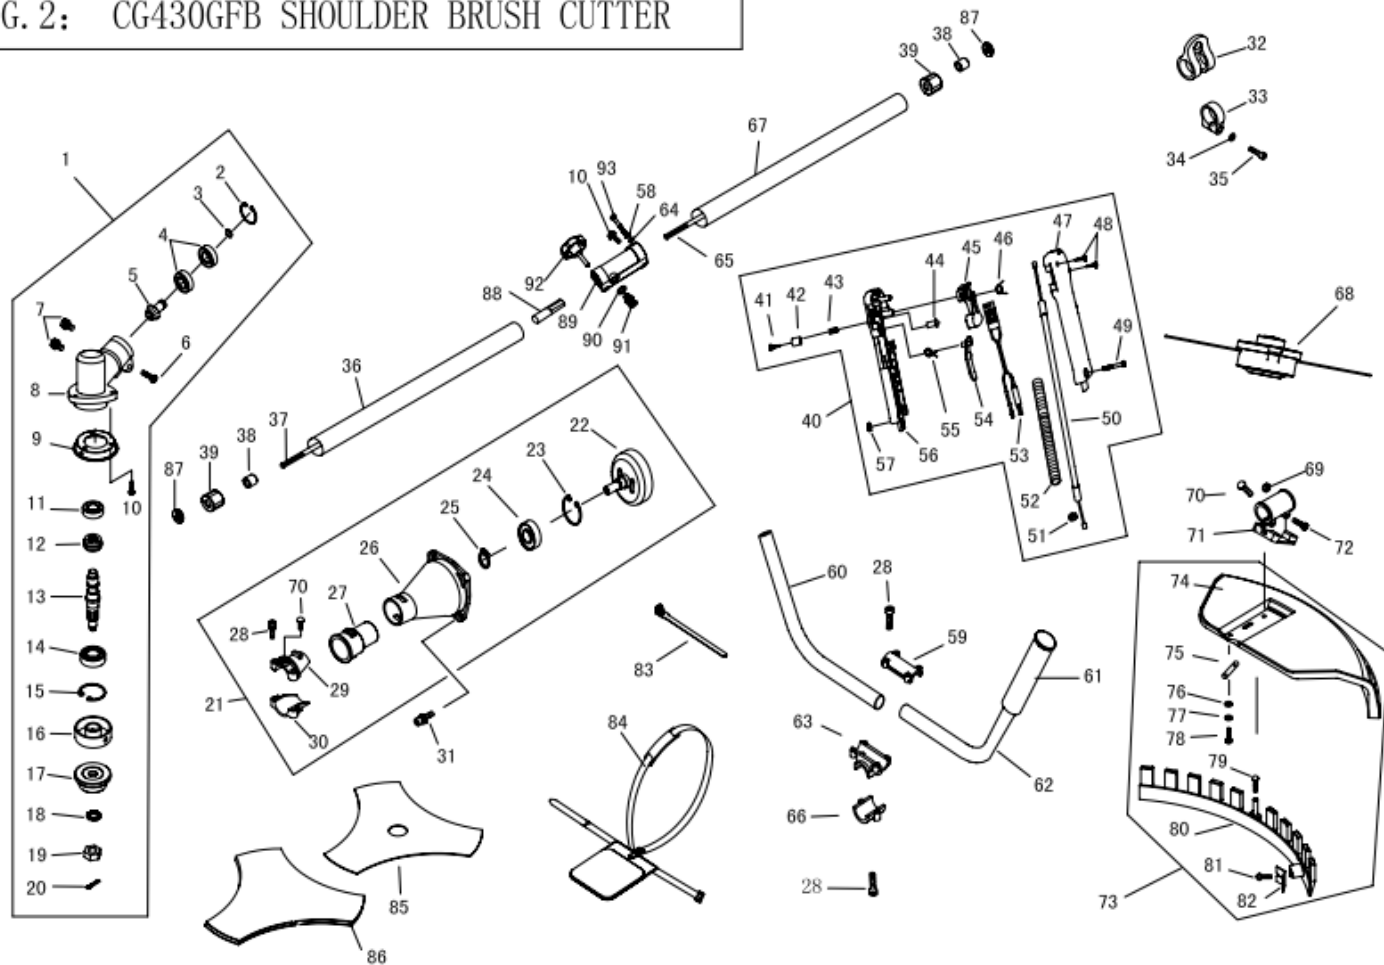

FIG. 2: CG430GFB SHOULDER BRUSH CUTTER

№	Артикул	Наименование	К-во	№	Артикул	Наименование	К-во	№	Артикул	Наименование	К-во
1	61270030006	Редуктор	1	32	70030180133	Скоба подвеса ремня	1	63	80010050059	Кронштейн средний	1
2	03120020002	Кольцо стопорное 26	1	33	70030160007	Фиксатор скобы	1	64	03050010012	Шайба 6	1
3	03120010001	Кольцо 10	1	34	03040030002	Шайба 5	1	65	02020060036	Вал верхний (846mm)	1
4	03090010015	Подшипник 6000-2RS/P5	2	35	03010060053	Винт М5Х20	1	66	80010050078	Кронштейн нижний	1
5	02020090072	Вал-шестерня	1	36	02010010095	Штанга низ(26*1.5*718)	1	67	02010010072	Штанга(26*1.5*798)	1
6	03020030014	Винт М5Х25	1	37	02020060034	Вал нижний (703mm)	1	68	02050220013	Триммерная головка	1
7	03020030021	Болт М6Х12	1	38	02040010003	Втулка вала (8*14*14)	6	69	03030010013	Гайка М5	2
8	80010040019	Корпус редуктора	1	39	02080020006	Уплотнение втулки вала	6	70	03010010056	Винт М5*14	2
9	02020160080	Чашка	1	40	70080080015	Рукоятка управления	1	71	70030030523	Кронштейн	1
10	03020020053	Винт М5Х12	4	41	03010040037	Винт 2.9Х10	1	72	03010010062	Винт М5*20	2
11	03090010013	Подшипник 6000/P5	1	42	70030070016	Кнопка стопора	1	73	61270070012	Кожух(комплект)	1
12	02020090020	Шестерня	1	43	02020110044	Пружина	1	74	70030030522	Кожух	1
13	02020090035	Вал выходной	1	44	70030070092	Штифт	1	75	02010030001	Прокладка	2
14	03090010014	Подшипник 6002-	1	45	70030070062	Рычаг газа	1	76	03040020020	Шайба 5	4
15	03120020001	Кольцо стопорное 32	1	46	02020110028	Пружина	1	77	03050010015	Шайба 5	4
16	02020100020	Шайба редуктора	1	47	70030070167	Рукоятка, правая	1	78	03010110119	Винт М5Х20	4
17	02020100012	Шайба ножа	1	48	03010040029	Винт 2.9Х18	2	79	03010040027	Винт 4.2Х16	1
18	03040050014	Шайба 10	1	49	03010010064	Винт М5*27	1	80	70030030056	Фартук кожуха	1
19	03030010007	Гайка М10Х1.25L	1	50	02050040048	Трос газа	1	81	03010040025	Винт Т4.2Х13	2
20	03060020004	Шплинт 2Х16	2	51	03030010004	Гайка М6	2	82	02020070037	Нож кожуха	1
21	61270020002	Корпус сцепления	1	52	01040030002	Оболочка троса газа	1	83	02110030022	Хомут	2
22	02020050026	Барaban сцепления	1	53	02050050101	Выключатель с	1	84	02050060070	Ремень	1
23	03120020004	Кольцо стопорное 35	1	54	70030070202	Стопорный рычаг	1	85	02060040025	Нож	1
24	03090010012	Подш-к 6202-2RS/P5	1	55	02020110029	Пружина	1	86	02110030004	Кожух ножа	1
25	03120010005	Кольцо стопорное 15	1	56	70030070219	Рукоятка, правая	1	87	02040030003	Заглушка	2
26	80010030075	Корпус сцепления	1	57	03030060008	Гайка М5	1	88	02020160293	Переходник вала	1
27	02080020069	Амортизатор штанги	1	58	03040020015	Шайба 6	1	89	70070090016	Муфта	1
28	03010010058	Винт М5Х25	8	59	80010050106	Крышка кронштейна	1	90	03040020007	Шайба 10	1
29	80010050068	Скоба В	1	60	02020160511	Рукоятка правая	1	91	03060030005	Фиксатор	1
30	80010050049	Скоба А	1	61	02080020097	Набалдашник рукоятки	1	92	70030180089	Болт	1
31	03010010060	Винт М6Х20	4	62	02020160461	Рукоятка правая	1	93	03010010024	Болт(М6Х35)	1