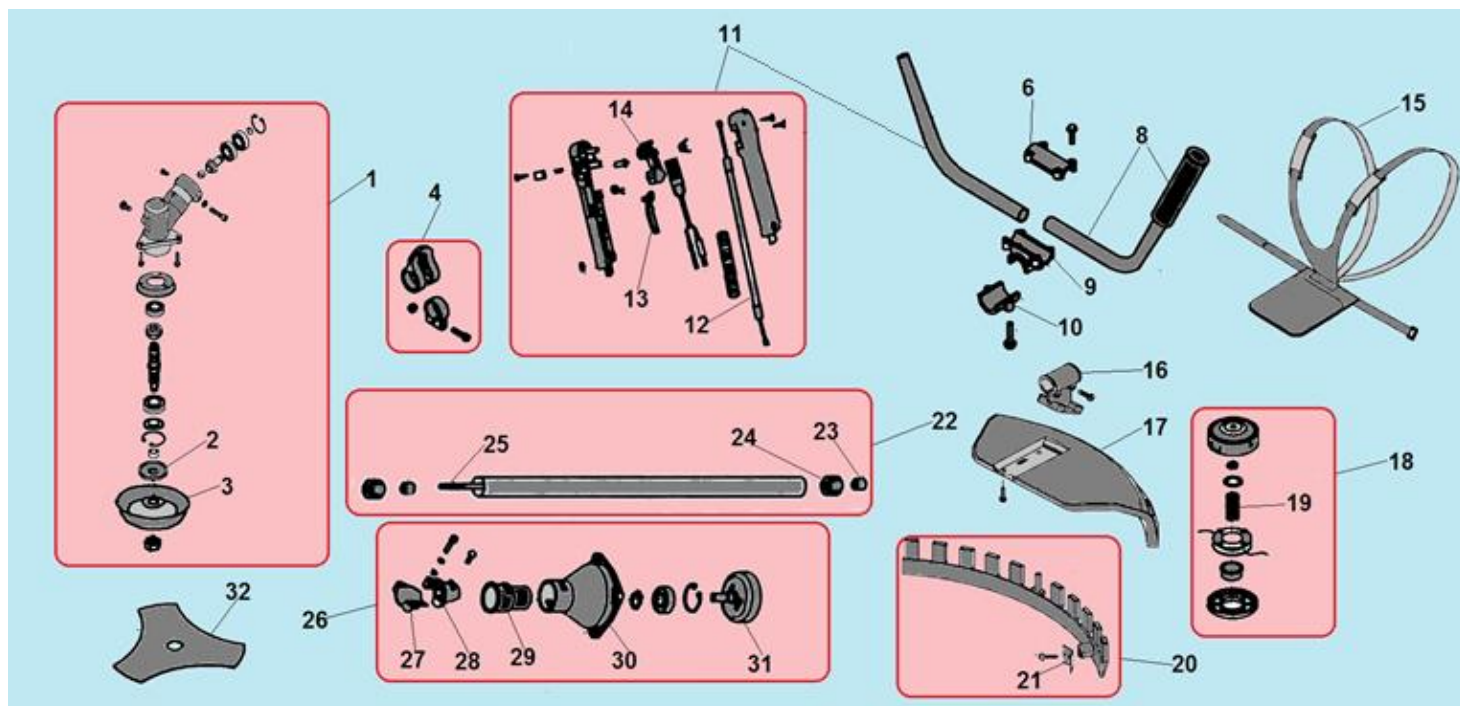

№	Артикул	Наименование	К-во	№	Артикул	Наименование	К-во
1	CG4115	Редуктор комплект	1	18	CG305F8	Триммерная головка	1
2	CG42066	Шайба ножа прижимная	1	19	CG305F8-3	Пружина триммерной головки	1
3	CG4114	Чашка фасонная	1	20	CG330B-CE12	Фартук кожуха комплект	1
4	CG2603	Скоба крепления ремня, комплект	1	21	CG330B-CE12-1	Нож для обрезки лески	1
6	CG415D-1	Кронштейн рукоятки, верх	1	22	CG330B1	Штанга комплект	1
8	CG415D2-2	Рукоятка трубчатая, левая половина	1	23	BG32894-4	Втулка вала штанги	6
9	CG415D-3	Кронштейн рукоятки, средняя часть	1	24	BG32894-5	Амортизатор втулки	6
10	CG415D-2	Кронштейн рукоятки, низ	1	25	CG4202-3	Вал штанги	1
11	CG260B-CE11	Рукоятка управления комплект	1	26	CG4152	Корпус барабана сцепления к-т	1
12	CG260B-CE111	Трос газа	1	27	CG305F14-3	Скоба В	1
13	BL7503-3	Предохранитель курка газа	1	28	CG305F14-4	Скоба А	1
14	BL7503-4	Курок газа	1	29	CG305F14-2	Амортизатор штанги	1
15	CG260A-CE1	Подвесной ремень	1	30	CG305F14-1	Корпус барабана сцепления	1
16	CG4207-1	Кронштейн крепления кожуха	1	31	CG415D11	Барабан сцепления	1
17	CG42071-1	Защитный кожух	1	32		Трехлопастной нож	1