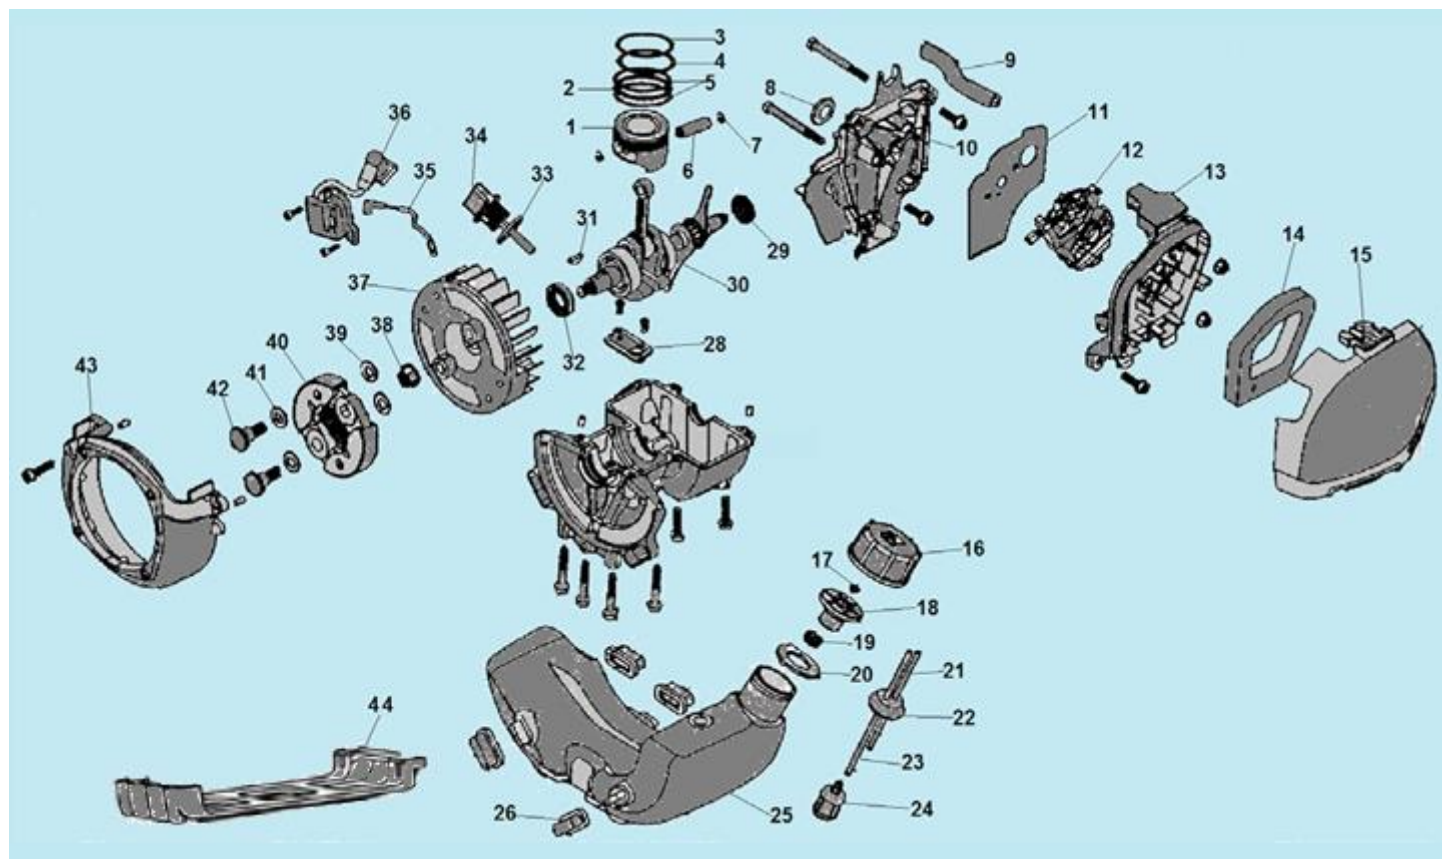

№	Артикул	Наименование	К-во	№	Артикул	Наименование	К-во
1	GX35-2	Крышка цилиндра	1	17	GX35-37	Напорный шланг	1
2	GX35-4	Крышка клапанов	1	19	GX35-13	Коромысло впускного клапана	1
3	GX35-5	Фильтр сапуна	1	20	GX35-23	Хомут шланга	2
4	GX35-6	Внутренняя крышка клапанов	1	21	GX35-36	Клапан впускной	1
5	GX35-8	Упорный буфер	1	22	GX35-35	Клапан выпускной	1
6	GX35-9	Прокладка крышки клапанов	1	23	GX35-30+70	Цилиндр комплект с картером	1
7	GX35-10	Сухарь клапана	2	24	GX35-31	Держатель провода свечи	1
8	GX35-11	Пружина клапана	2	25	GX35-29	Свеча зажигания	1
9	GX35-12	Коромысло выпускного клапана	1	26	GX35-28	Прокладка глушителя	1
10	GX35-14+GX35-15	Толкатель выпускного клапана, к-т	1	27	GX35-27	Глушитель	1
11	GX35-14+GX35-16	Толкатель впускного клапана, к-т	1	28	GX35-24	Крышка глушителя	1
12	GX35-18	Шестерня распредвала	1	29	GX35-26	Шпилька крепления глушителя	2
13	GX35-19	Вал шестерни распредвала	1	46	GX35-46	Болт	6
14	GX35-21	Стартер	1	68	GX35-68	Штифт направляющий	4
15	GX35-20	Барaban стартера	1	71	GX35-71	Болт	4
16	GX35-17	Ремень ГРМ	1				