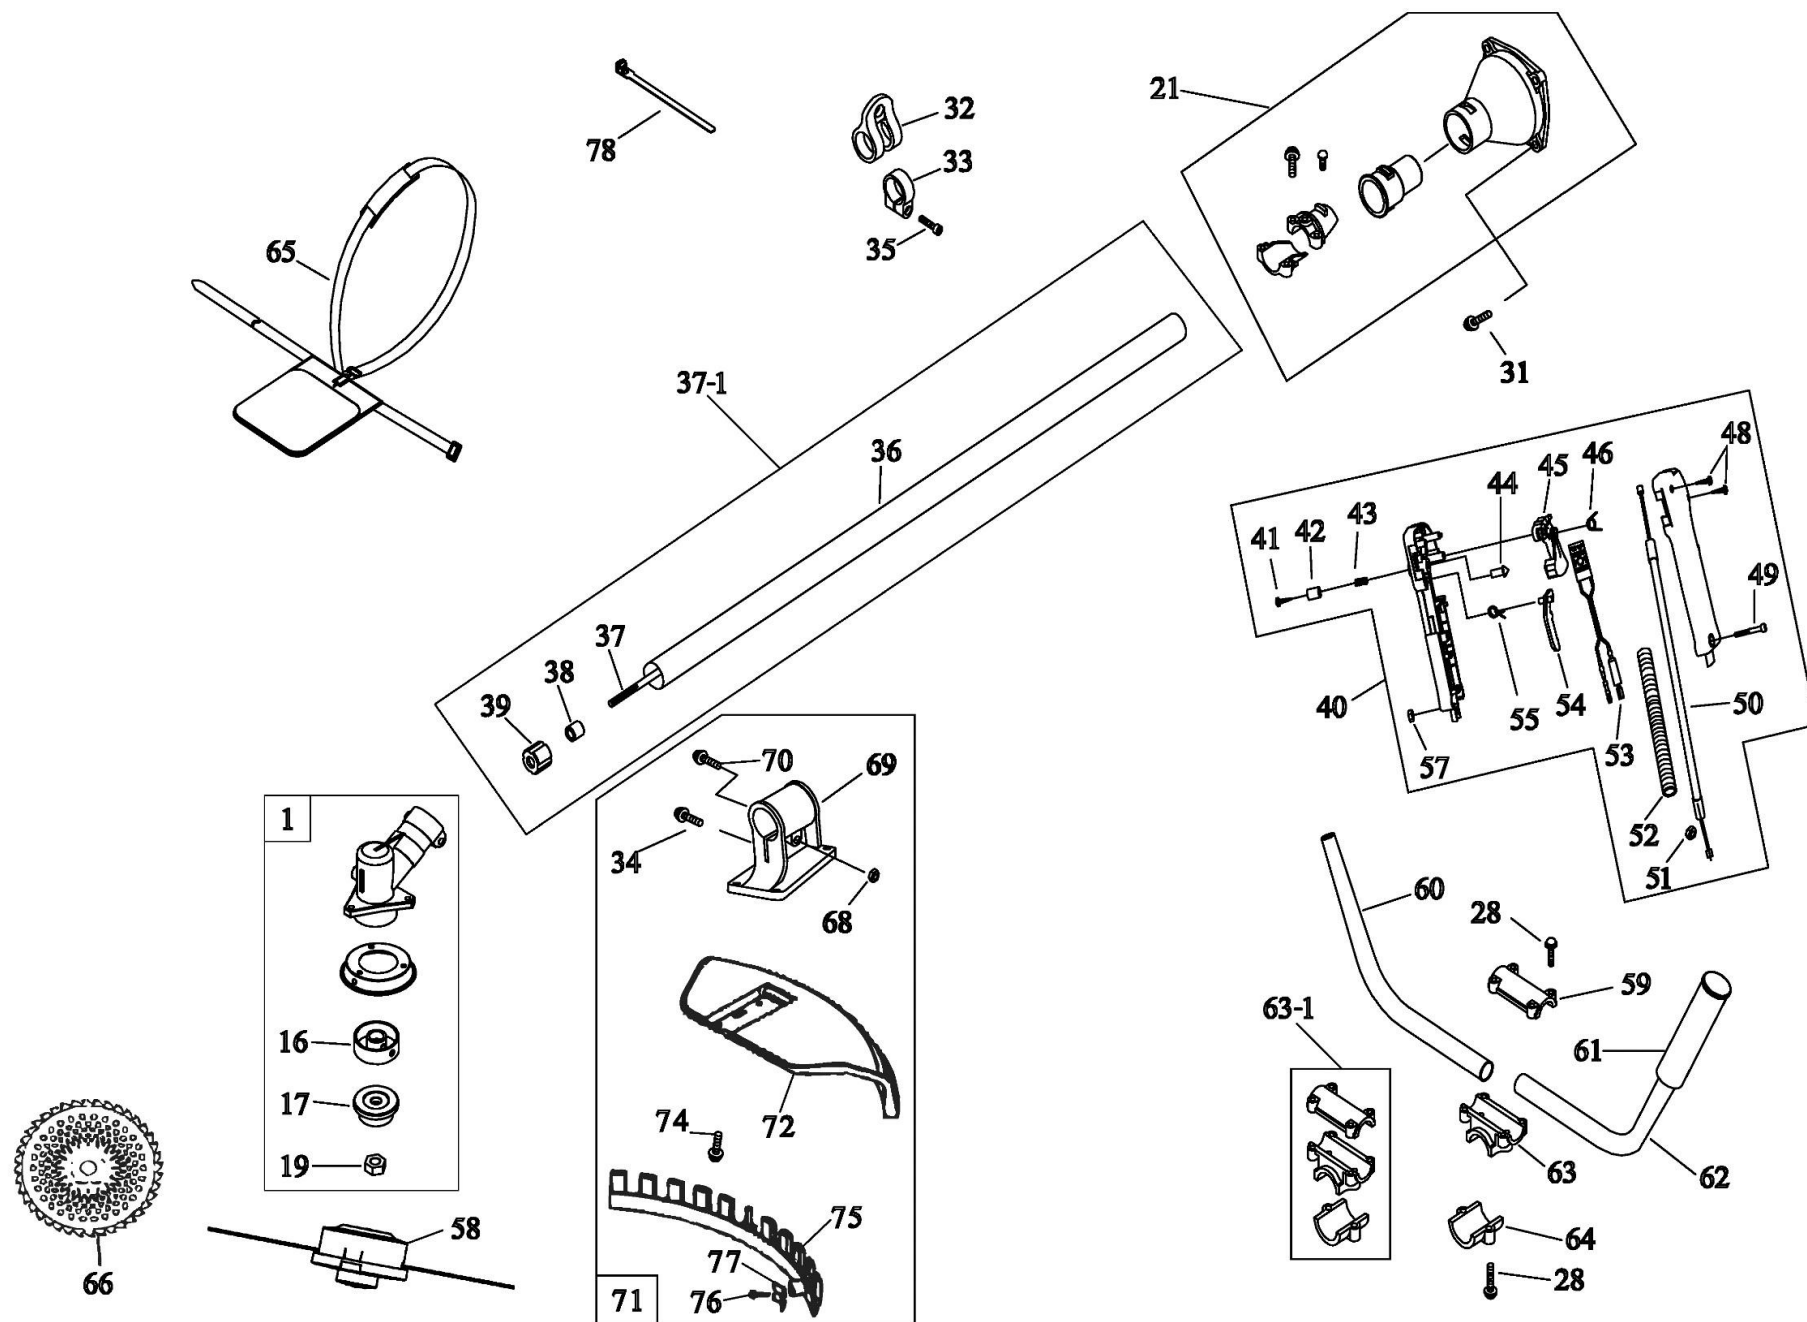

До серийного номера 3901240399999

№	Артикул	Наименование	Σ	№	Артикул	Наименование	Σ
1	E4	Редуктор	1	51	400088	Гайка М6	2
16	02020100040	Шайба редуктора защитная	1	52	300221	Гофра	1
17	02020100045	Шайба ножа прижимная	1	53	02050050296	Выключатель	1
19	04040401007	Гайка крепления ножа	1	54	200354	Предохранитель	1
21	61270020002 **	Корпус сцепления в сборе	1	55	200115	Пружина	1
28	20100036	Винт М5х25	4	57	400168	Гайка М5	1
31	03010010060**	Винт М6х20	4	58	C5142*	Головка триммерная SpeedFeed	1
32	70030180133	Кронштейн крепления ремня	1	59	32300011	Кронштейн, верхняя часть	1
33	70030160007	Фиксатор кронштейна	1	60	02020160596	Рукоятка, правая половина	1
34	20100100	Винт М5х14	1	61	02080020123	Ручка левой рукоятки	1
35	20100025	Винт М5х20	1	62	02020160595	Рукоятка, левая половина	1
36	02010010091	Штанга пустая	1	63	32300017	Кронштейн, средняя часть	1
37	02020060017	Вал штанги	1	63-1	1700006	Кронштейн, комплект	1
37-1	1700036	Штанга, комплект	1	64	32300012	Кронштейн, нижняя часть	1
38	143112310	Втулка вала штанги	6	65	C4005*	Ремень двойной	1
39	143112330	Амортизатор	6	66	C5107*	Нож 40/255/25,4	1
40	325090247	Рукоятка управления, комплект	1	68	20300020	Гайка М5	2
41	400084	Винт самонарезающий 2,9х10	1	69	143117910	Кронштейн крепления кожуха	1
42	300253	Фиксатор газа	1	70	20100043	Винт М5х30	2
43	200116	Пружина	1	71	P1	Кожух, комплект	1
44	300047	Штифт	1	72	32240343	Кожух защитный	1
45	200353	Курок газа	1	74	32400130	Винт М5х16	4
46	200114	Пружина	1	75	143117210	Фартук	1
48	400085	Винт самонарезающий 2,9х18	2	76	20400001	Винт самонарезающий 4,2х16	2
49	400086	Винт М5х27	1	77	02020070102	Нож для обрезки корда	1
50	02050040048	Трос газа	1				

* Указан один из вариантов, все варианты см. в полном каталоге продукции Champion

** Применяется на триммеры до серийного номера 3901240399999