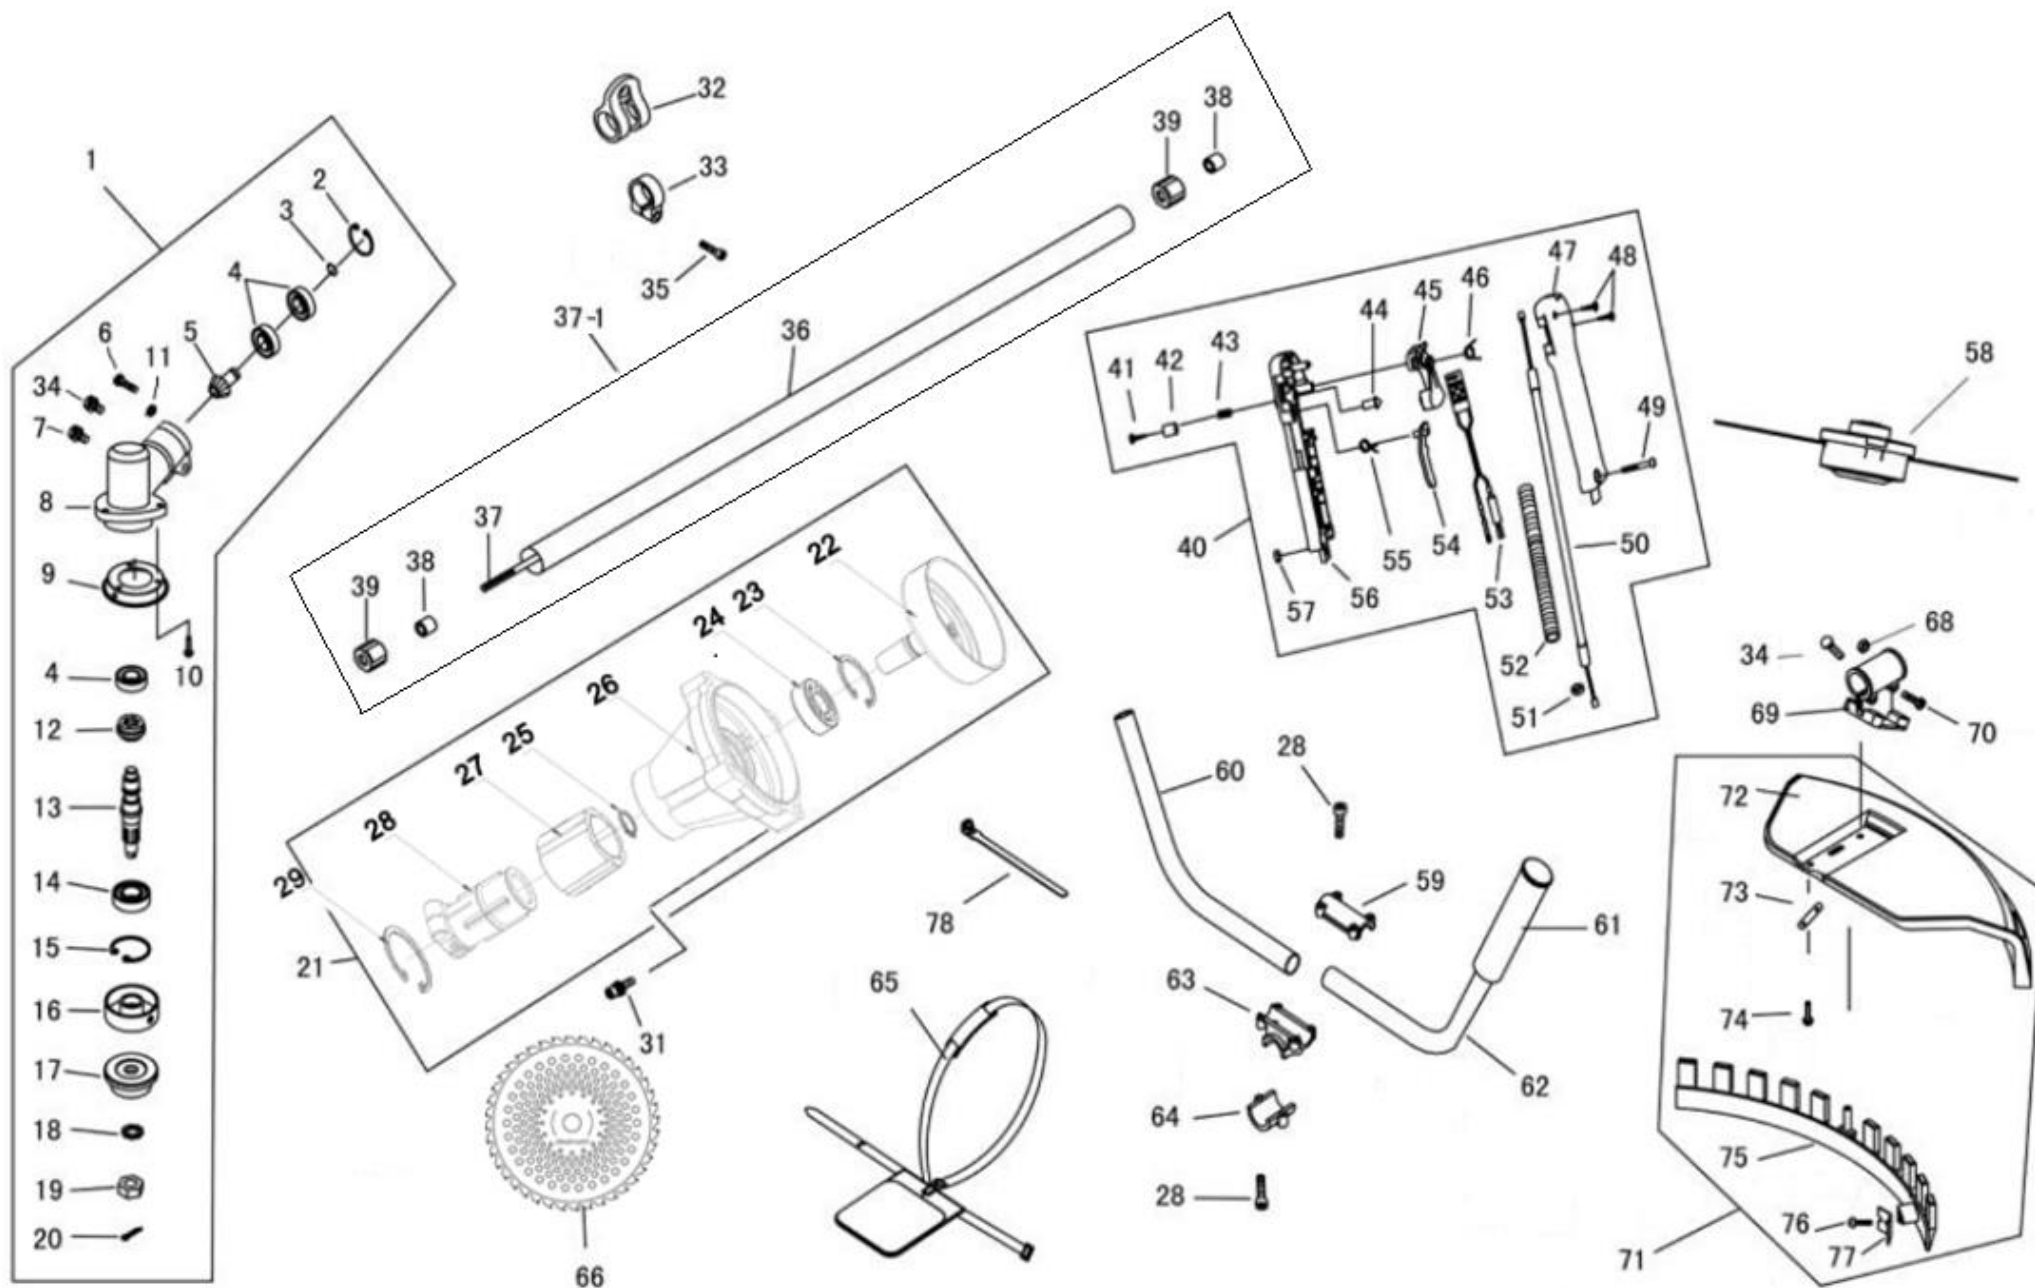

№	Артикул	Наименование	Σ	№	Артикул	Наименование	Σ
1	E4	Редуктор	1	51	400088	Гайка М6	2
16	02020100040	Шайба редуктора защитная	1	52	300221	Гофра	1
17	02020100045	Шайба ножа прижимная	1	53	02050050296	Выключатель	1
19	04040401007	Гайка крепления ножа	1	54	200354	Предохранитель	1
21	32500336 ***	Корпус сцепления в сборе	1	55	200115	Пружина	1
28	20100036	Винт М5х25	4	57	400168	Гайка М5	1
31	-	Винт М6х30	4	58	C5142*	Головка триммерная SpeedFeed	1
32	70030180133	Кронштейн крепления ремня	1	59	32300011	Кронштейн, верхняя часть	1
33	70030160007	Фиксатор кронштейна	1	60	02020160596	Рукоятка, правая половина	1
34	20100100	Винт М5х14	1	61	02080020123	Ручка левой рукоятки	1
35	20100025	Винт М5х20	1	62	02020160595	Рукоятка, левая половина	1
36	02010010091	Штанга пустая	1	63	32300017	Кронштейн, средняя часть	1
37	02020060017	Вал штанги	1	63-1	1700006	Кронштейн, комплект	1
37-1	1700036	Штанга, комплект	1	64	32300012	Кронштейн, нижняя часть	1
38	143112310	Втулка вала штанги	6	65	C4005*	Ремень двойной	1
39	143112330	Амортизатор	6	66	C5107*	Нож 40/255/25,4	1
40	325090247	Рукоятка управления, комплект	1	68	20300020	Гайка М5	2
41	400084	Винт самонарезающий 2,9х10	1	69	143117910	Кронштейн крепления кожуха	1
42	300253	Фиксатор газа	1	70	20100043	Винт М5х30	2
43	200116	Пружина	1	71	P1	Кожух, комплект	1
44	300047	Штифт	1	72	32240343	Кожух защитный	1
45	200353	Курок газа	1	74	32400130	Винт М5х16	4
46	200114	Пружина	1	75	143117210	Фартук	1
48	400085	Винт самонарезающий 2,9х18	2	76	20400001	Винт самонарезающий 4,2х16	2
49	400086	Винт М5х27	1	77	02020070102	Нож для обрезки корда	1
50	02050040048	Трос газа	1				

* Указан один из вариантов, все варианты см. в полном каталоге продукции Champion.

*** Применяется на триммеры начиная с серийного номера 3901240400001