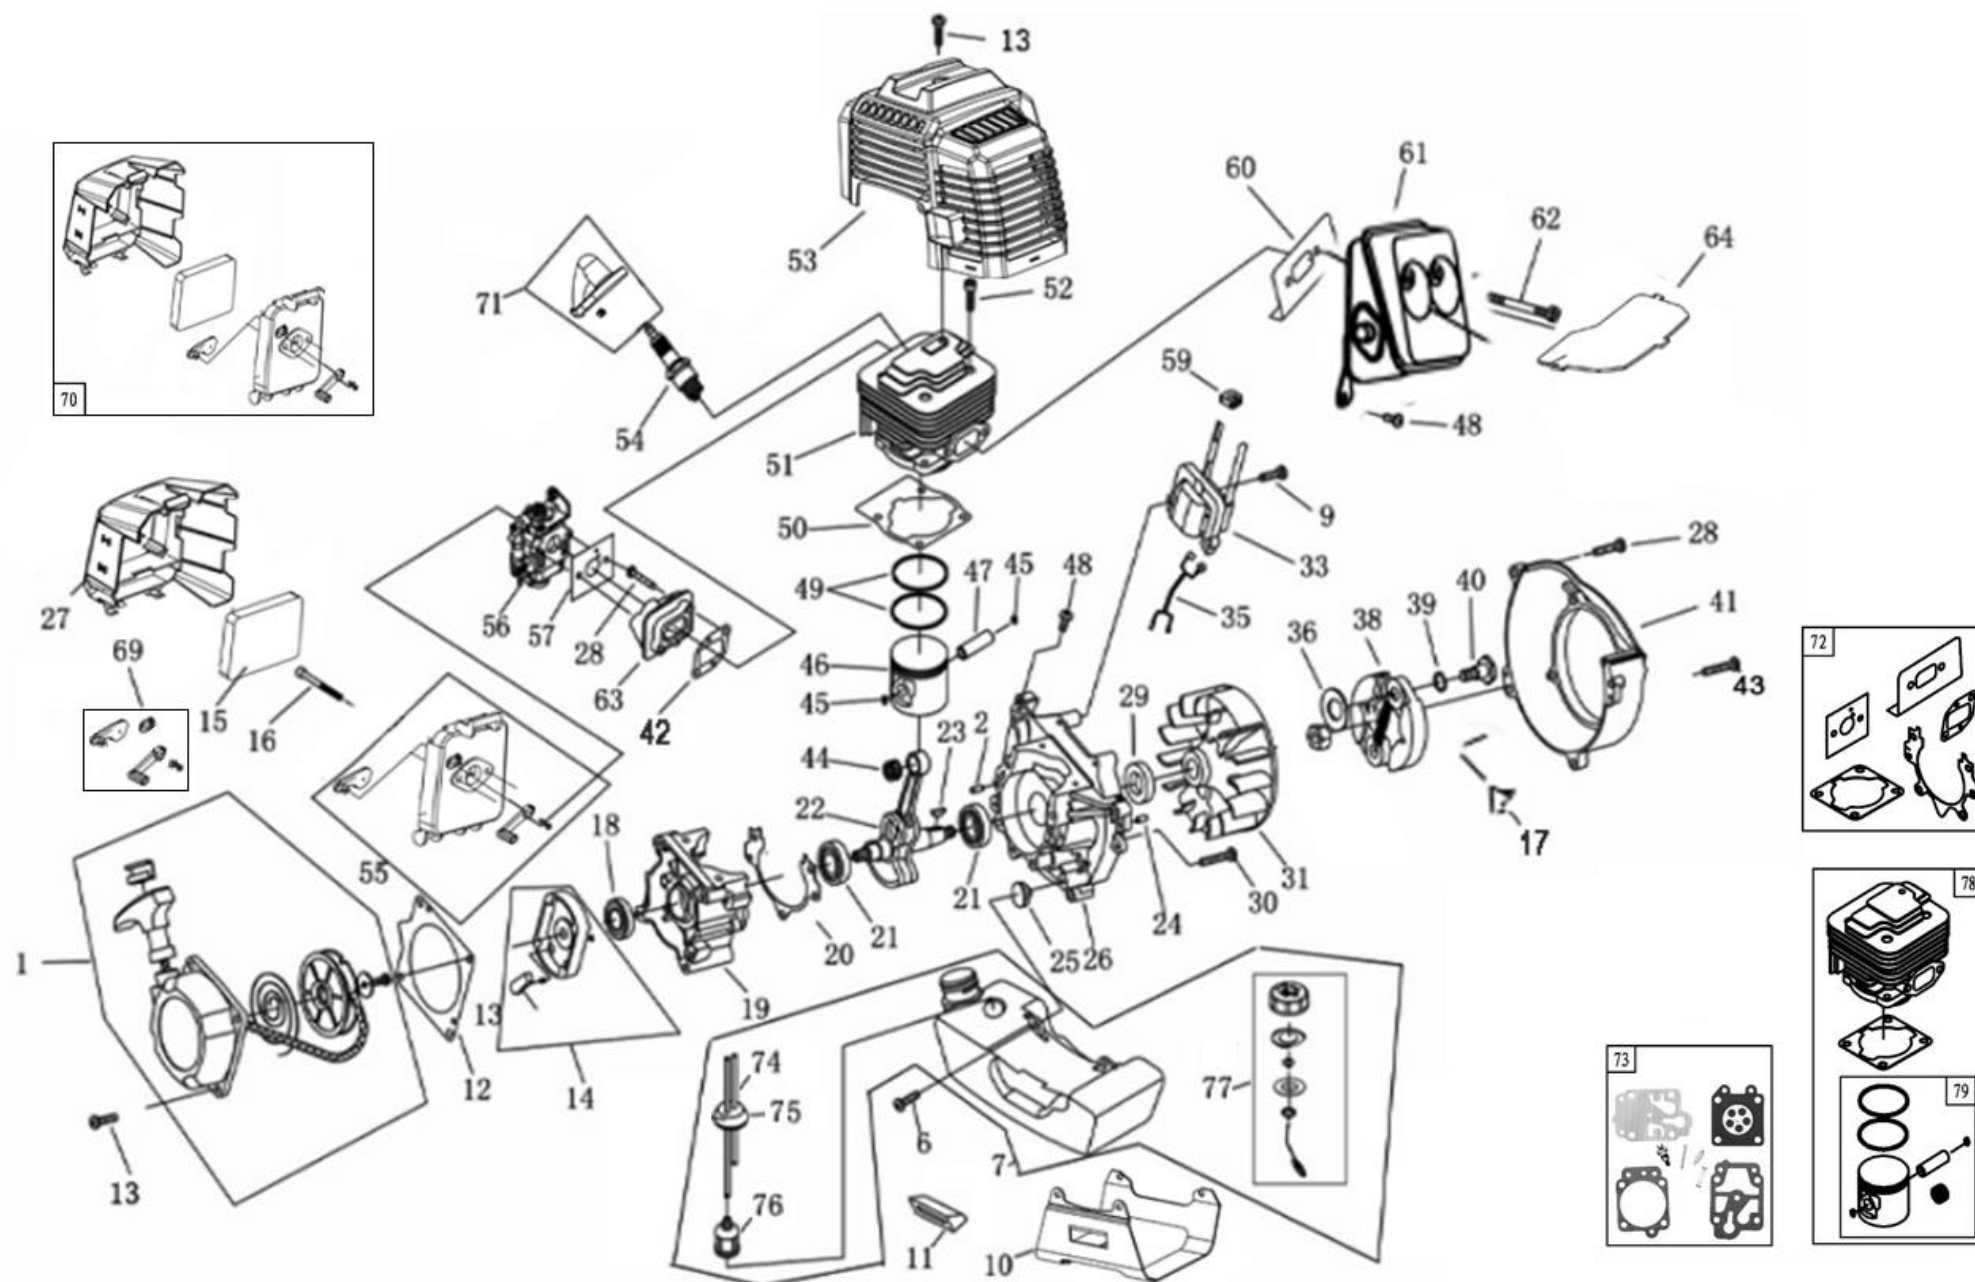

Начиная с серийного номера 3901240400001

№	Артикул	Наименование	Σ	№	Артикул	Наименование	Σ
1	30000842 ***	Стартер	1	41	31300059	Крышка сцепления	1
2	20700006	Палец	2	42	02070010092	Прокладка под теплоизолятор	1
6	20100021	Винт	1	43	20100074	Винт М5х12	1
7	31204098	Бак топливный в сборе	1	44	971101314	Подшипник игольчатый 9х12х11	1
9	20100075	Винт	2	45	4004004103	Кольцо стопорное	2
10	31300182	Защита топливного бака	1	46	31300041	Поршень пустой	1
11	32200025	Прокладка опоры бака	1	47	16330144	Палец поршня	1
12	31200081	Прокладка стартера	1	48	20100074	Винт М5х12	1
13	20100075	Винт М5х20	5	49	02020020006	Кольцо поршневое 36х1,5	2
14	02050100006	Плата собачек стартера	1	50	033112710	Прокладка цилиндра	1
15	08050006 ***	Фильтр воздушный	1	51	70070130069	Цилиндр	1
16	20100085	Винт М5х55	2	52	0404010402357	Винт М5х20	4
17	31200035	Дефлектор	1	53	03010001 ***	Крышка цилиндра	1
18	03100010032	Сальник 12х22х7	1	54	L7T	Свеча зажигания	1
19	31300003	Картер сторона стартера	1	55	03030022 ***	Основание фильтра	1
20	31400070	Прокладка картера	1	56	026151000	Карбюратор	1
21	03090010034	Подшипник 6201	2	57	026151000	Прокладка под карбюратор	1
22	31100003	Коленвал	1	59	31200083	Заглушка	1
23	951103130	Шпонка 3х5х12(13)	1	60	033116710	Прокладка глушителя	1
24	20700006	Штифт 4х10	2	61	033116000	Глушитель	1
25	02070020046	Амортизатор бака передний	2	62	20100057	Винт М5х55	2
26	31300006	Картер сторона маховика	1	63	033114110	Теплоизолятор	1
27	03030018 ***	Крышка воздушного фильтра	1	64	03060024 ***	Крышка теплоизолирующая	1
28	20100075	Винт М5х20	2	69	03030132 ***	Комплект рычагов	1
29	03100010032	Сальник 12х22х7	1	70	03030032 ***	Корпус фильтра в сборе	1
30	20100043	Винт М5х30	4	71	043141260	Колпачок свечи зажигания	1
31	31500002	Маховик	1	72	1700033	Прокладки, комплект	1
32	20300027	Гайка крепления маховика М8х1,25	2	73	1700042	Ремкомплект карбюратора	1
33	31500007	Магнето	1	74	61330010039 *	Шланг топливный	2
35	200325	Провод глушения двигателя	1	75	02080030025	Уплотнение топливного бака	1
36	31100042	Шайба D8	2	76	02050120002	Фильтр топливный	1
38	31100047	Сцепление	1	77	02110020026	Пробка топливного бака	1
39	31100043	Шайба болта крепления сцепления	2	78	70080120282	Поршневая группа, комплект	1
40	31100048	Болт крепления сцепления	2	79	70080120283	Поршень, комплект	1

* В заводском исполнении прямой шланг черный, обратный прозрачный. В запчасти поставляется прозрачный шланг длиной 165мм, при необходимости обрезать по месту, также поставляется прозрачный шланг длиной 5м, артикул 1700004.

*** Применяется на триммеры начиная с серийного номера 3901240400001