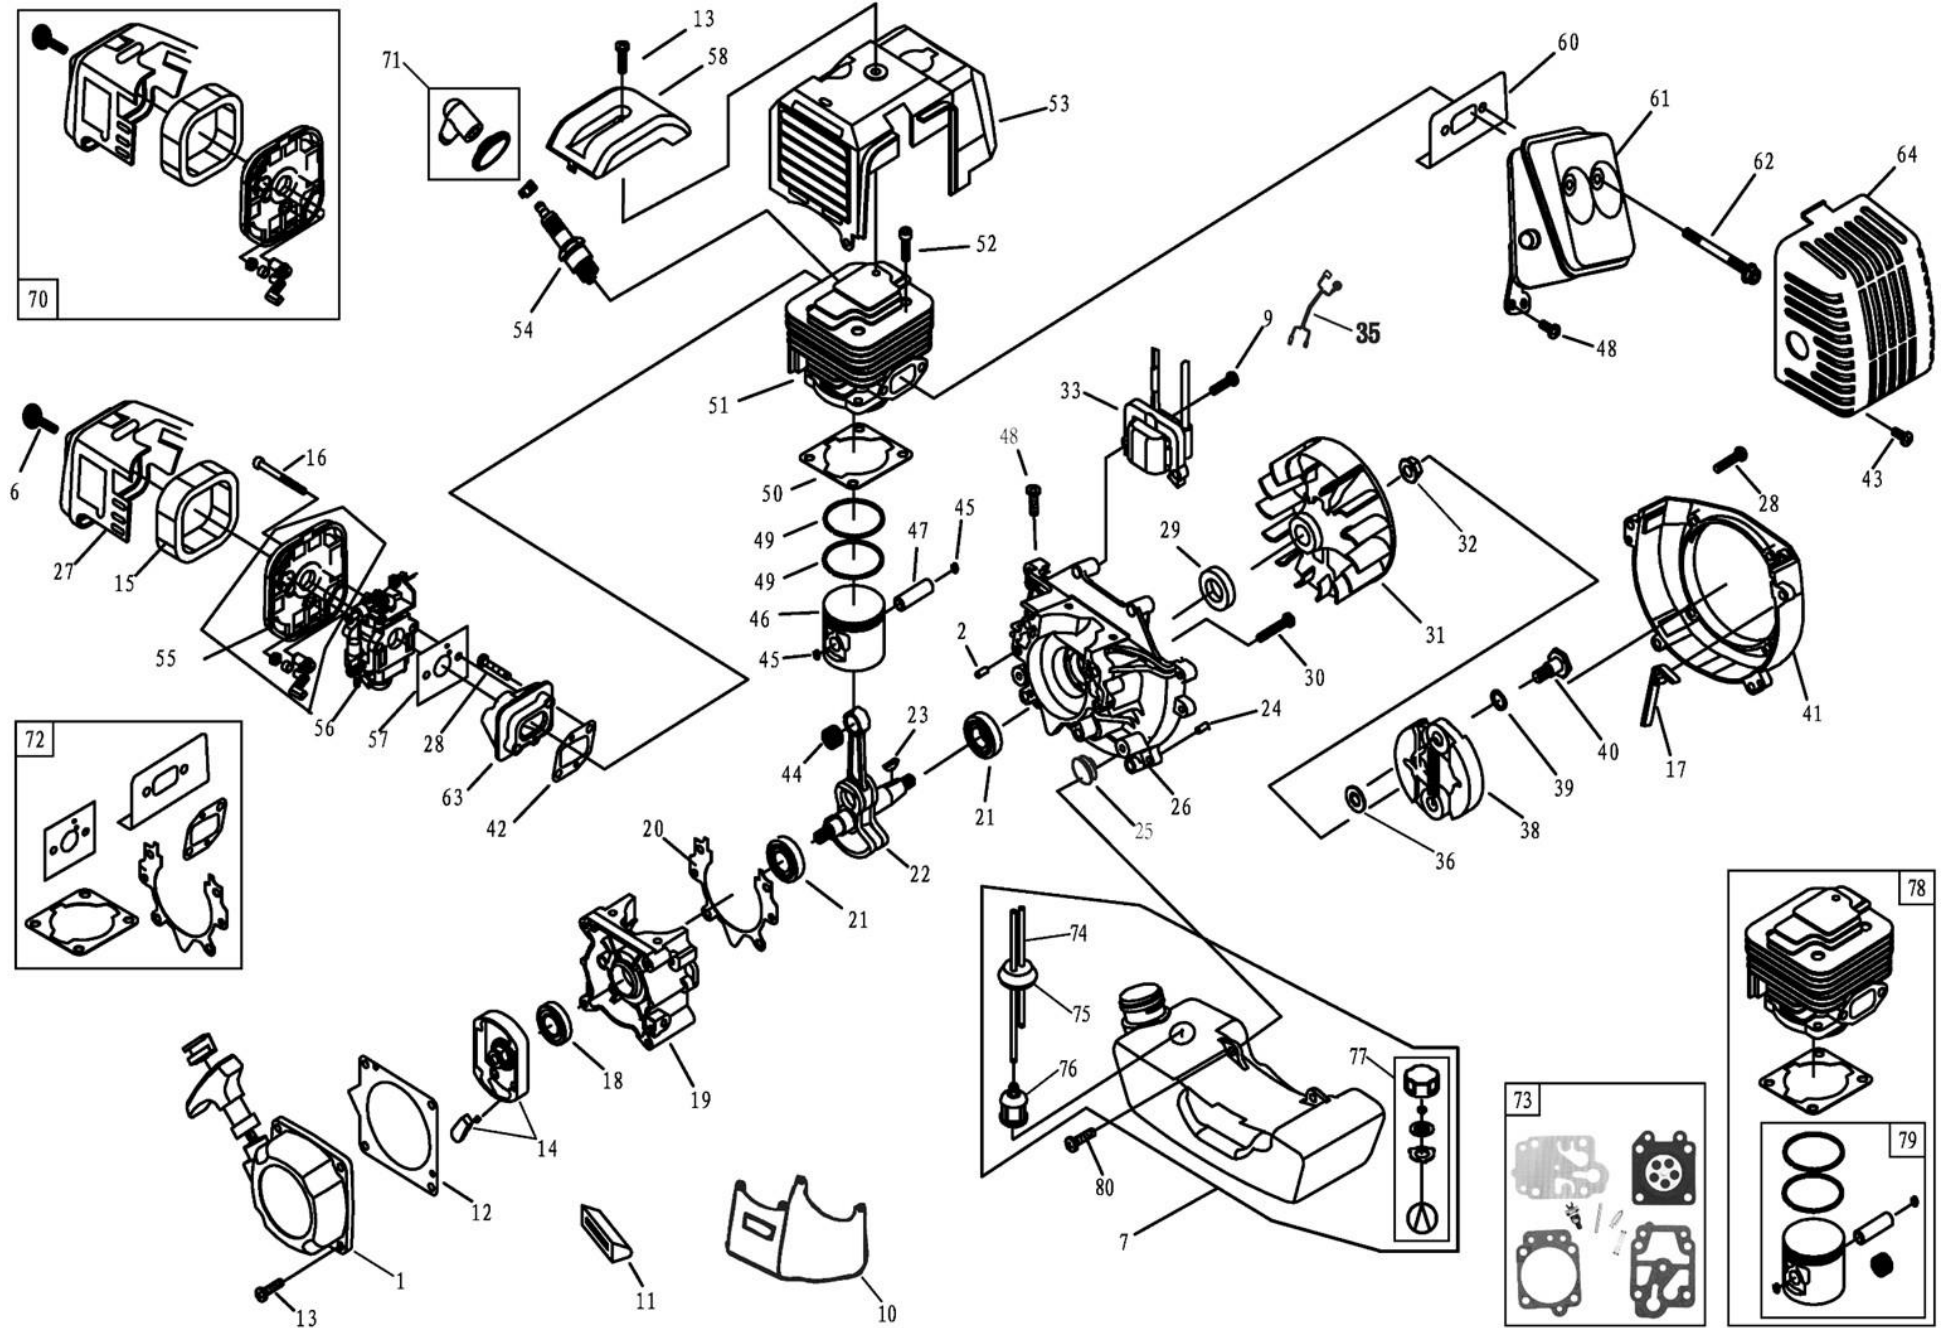

До серийного номера 3901240399999

№	Артикул	Наименование	Σ	№	Артикул	Наименование	Σ
1	02050070030 **	Стартер	1	42	02070010092	Прокладка под теплоизолятор	1
2	20700006	Штифт 4x10	2	43	20100074	Винт М5х12	1
6	31204101	Винт барашковый	1	44	971101314	Подшипник игольчатый 9x12x11	1
9	20100075	Винт М5х20	2	45	16330142	Кольцо стопорное	2
10	31300182	Защита топливного бака	1	46	31300041	Поршень пустой	1
11	32200025	Прокладка опоры бака	1	47	16330144	Палец поршня	1
12	31200081	Прокладка стартера	1	48	20100074	Винт М5х12	1
13	20100075	Винт М5х20	5	49	02020020006	Кольцо поршневое 36x1,5	2
14	02050100006	Плата собачек стартера	1	50	033112710	Прокладка цилиндра	1
15	31200033 **	Фильтр воздушный	1	51	70070130069	Цилиндр	1
16	20100085	Винт М5х55	2	52	0404010402357	Винт М5х20	4
17	31200035	Дефлектор	1	53	31204107 **	Крышка цилиндра	1
18	03100010032	Сальник 12x22x7	1	54	L7T	Свеча зажигания	1
19	31300003	Картер сторона стартера	1	55	31204100	Основание фильтра	1
20	31400070	Прокладка картера	1	56	026151000	Карбюратор	1
21	03090010034	Подшипник 6201	2	57	033151710	Прокладка под карбюратор	1
22	033122000	Коленвал	1	58	31202007 **	Накладка крышки цилиндра	1
23	951103130	Шпонка 3x5x12(13)	1	60	033116710	Прокладка глушителя	1
24	20700006	Штифт 4x10	2	61	033116000	Глушитель	1
25	02070020046	Амортизатор бака передний	2	62	20100057	Винт М5х55	2
26	31300006	Картер сторона маховика	1	63	033114110	Теплоизолятор	1
27	31204099 **	Крышка воздушного фильтра	1	64	31204108 **	Крышка глушителя	1
28	20100075	Винт М5х20	2	70	31503470 **	Корпус фильтра в сборе	1
29	03100010032	Сальник 12x22x7	1	71	043141260	Колпачок свечи зажигания	1
30	20100043	Винт М5х30	4	72	1700033	Прокладки, комплект	1
31	31500002	Маховик	1	73	1700042	Ремкомплект карбюратора	1
32	20300027	Гайка крепления маховика М8х1,25	1	74	61330010039 *	Шланг топливный	2
33	31500007	Магнето	1	75	02080030025	Уплотнение топливного бака	1
35	200325	Провод глушения двигателя	1	76	02050120002	Фильтр топливный	1
36	31100042	Шайба D8	2	77	02110020026	Пробка топливного бака	1
38	1700030	Сцепление	1	78	70080120282	Поршневая группа, комплект	1
39	04040209001	Шайба болта крепления сцепления	2	79	70080120283	Поршень, комплект	1
40	04040110002	Болт крепления сцепления	2	80	20100083	Винт М5х16	2
41	31300059	Крышка сцепления	1				

* В заводском исполнении прямой шланг черный, обратный прозрачный. В запчасти поставляется прозрачный шланг длиной 165мм, при необходимости обрезать по месту, также поставляется прозрачный шланг длиной 5м, артикул 1700004.

** Применяется на триммеры до серийного номера 3901240399999