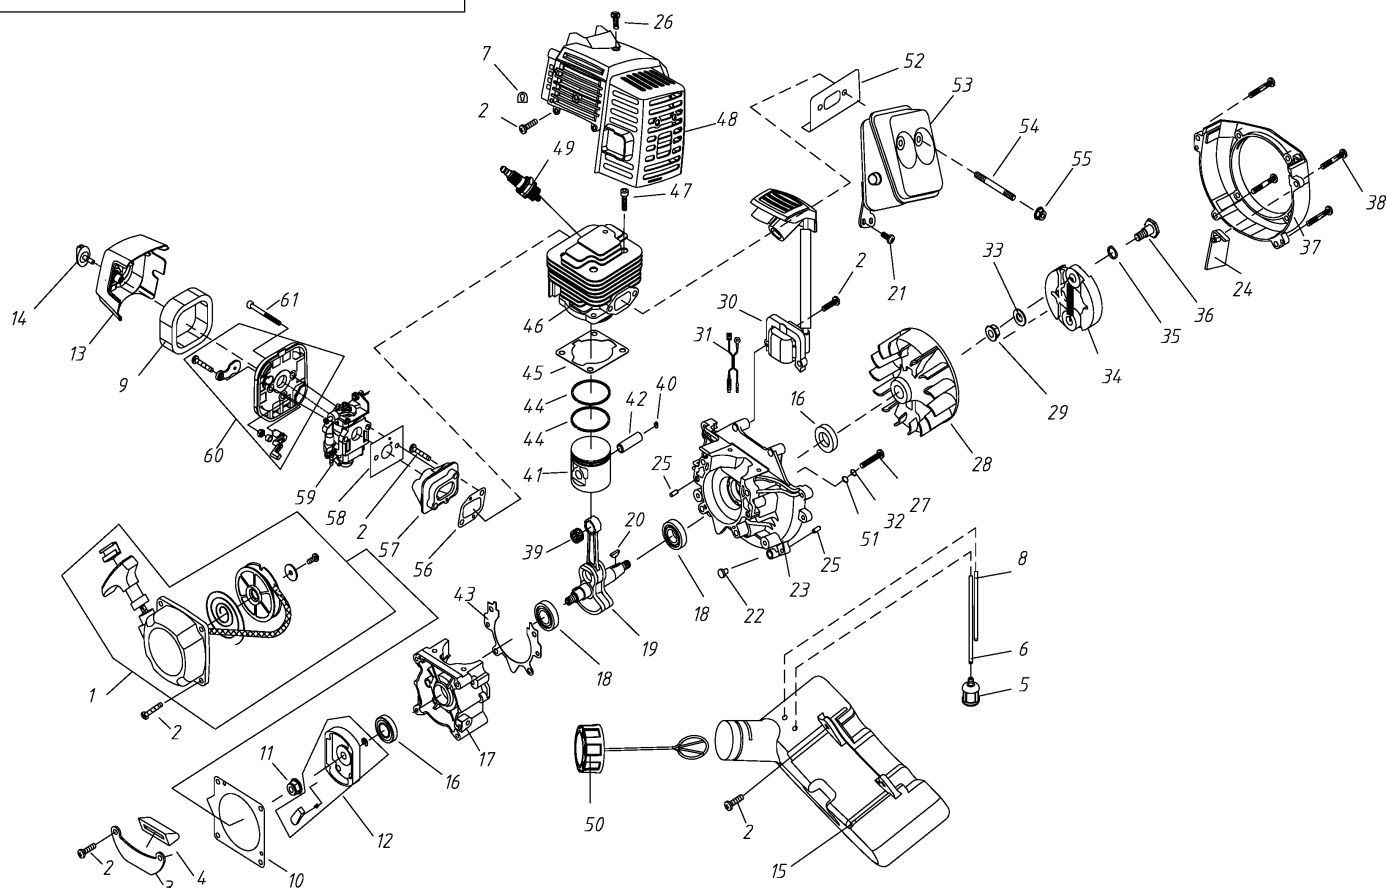

1E36F-2GA 汽油机爆炸图
1E36F-2GA GASOLINE ENGINE EXPLOSIVE PICTURE

№	Артикул	Наименование	К-во	№	Артикул	Наименование	К-во	№	Артикул	Наименование	К-во
1	02050070030	Стартер в сборе	1	27	03010010046	Винт М5*30	4	53	02050010028	Глушитель	1
2	03020020012	Винт 5*20	10	28	02050030044	Маховик	1	54	03010050003	Шпилька	2
3	02020160431	Защита бака	1	29	03030050010	Гайка М8*1.25	1	55	03030050007	Гайка М5	2
4	02080020087	Амортизатор бака	1	30	02050030115	Магнето	1	56	02070010092	Прокладка	1
5	02050120002	Фильтр топливный	1	31	02050050181	Провод низковольт.	1	57	70030020011	Теплоизолятор	1
6	61270010013	Шланг топливный	1	32	03050010015	Шайба GB93 5	4	58	02070010072	Прокладка	1
7	02080020012	Заглушка	1	33	03040050048	Шайба 0 8	2	59	02050020023	Карбюратор	1
8	61270010018	Шланг праймера	1	34	02050160006	Сцепление	1	60	70080120007	Опора фильтра	1
9	02090010011	Фильтр воздушный	1	35	03040050043	Шайба	2	61	03020020044	Винт М5Х55	2
10	02010030018	Прокладка под стартер	1	36	02020130003	Болт сцепления	2				
11	03030010017	ГайкаМ8 (8*1.25)	1	37	80010020052	Крышка сцепления	1				
12	02050100006	Плата собачек стартера	1	38	03020030005	Винт 5*20	4				
13	70030040108	Крышка воздушного фильтра	1	39	03090020020	Подшипник пальца	1				
14	02110030079	Болт крепления крышки фильтра	1	40	02020030016	Кольцо стопорное	2				
15	70050030074	Бак топливный	1	41	02010020009	Поршень	1				
16	03100010009	Сальник 12Х22Х7	2	42	02020020006	Палец поршня	1				
17	70070050042	Картер сторона стартера	1	43	02070010121	Прокладка картера	1				
18	03090010034	Подшипник 6201/Р5	2	44	02020020006	Кольцо поршня	2				
19	02020120031	Коленвал	1	45	02070010034	Прокладка цилиндра	1				
20	03070010002	Шпонка коленвала 3*5*13	1	46	70070130017	Цилиндр	1				
21	03020020053	Винт М5*12	1	47	03010010061	Винт М5*20	4				
22	02070020046	Прокладка топливного бака	2	48	70030030420	Крышка цилиндра	1				
23	70070050043	Картер сторона маховика	1	49	03130010013	Свеча	1				
24	70030030026	Поддон	1	50	02110020026	Пробка топливного бака	1				
25	03060010004	Палец 4*10	4	51	03040020020	Шайба 0 5	4				
26	03020020027	Винт 5*16	1	52	02070010146	Прокладка глушителя	1