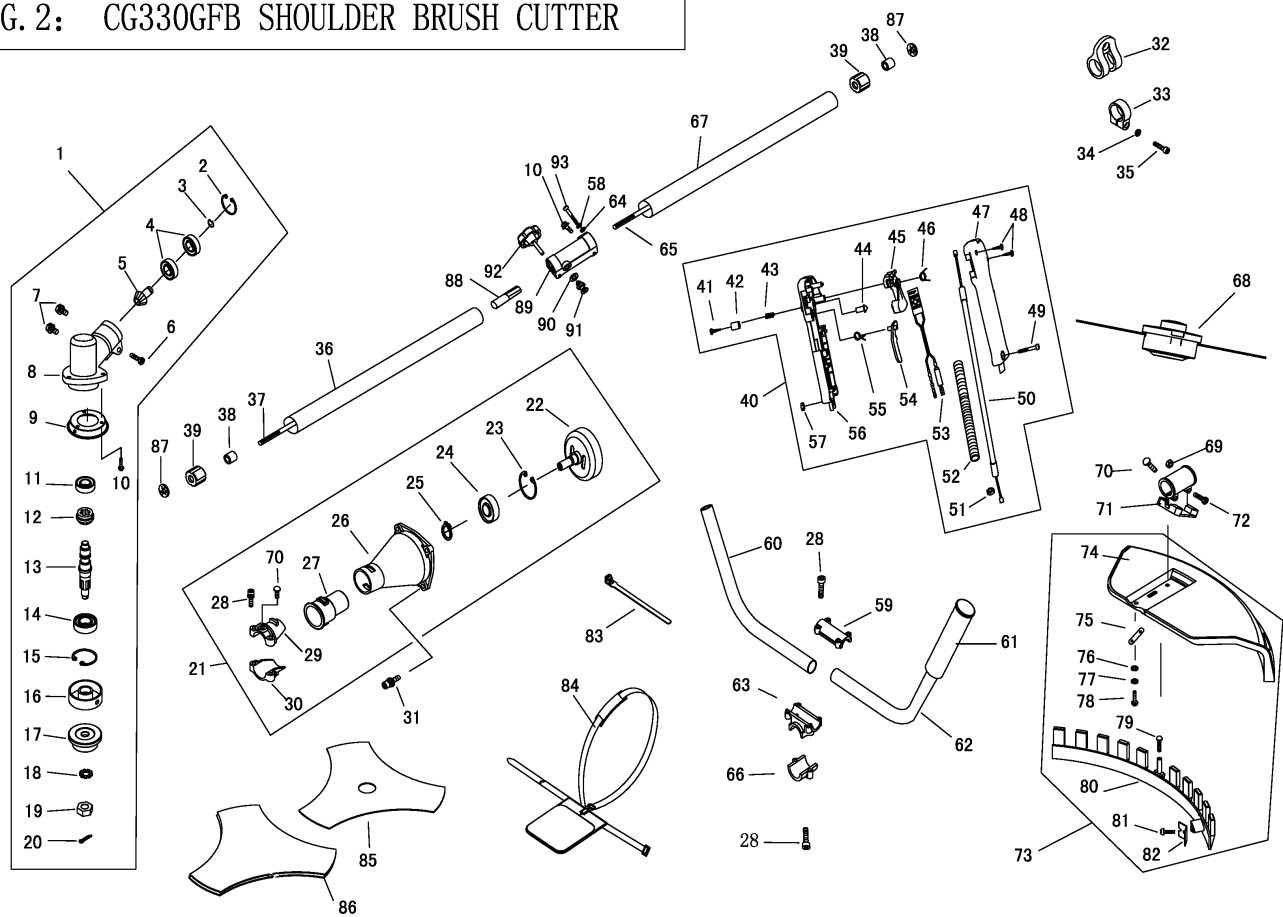

FIG. 2: CG330GFB SHOULDER BRUSH CUTTER

№	Артикул	Наименование	К-во	№	Артикул	Наименование	К-во	№	Артикул	Наименование	К-во
1	61270030006	Редуктор	1	32	70030180133	Скоба подвеса ремня	1	63	80010050059	Кронштейн средний	1
2	03120020002	Кольцо стопорное 26	1	33	70030160007	Хомут	1	64	03050010012	Шайба 6	1
3	03120010001	Кольцо 10	1	34	03040030002	Шайба 5	1	65	02020060036	Вал верхний (846mm)	1
4	03090010015	Подшипник 6000-2RS/P5	2	35	03010060053	Винт М5Х20	1	66	80010050078	Кронштейн нижний	1
5	02020090072	Вал-шестерня ведущий	1	36	02010010095	Штанга нижняя (26*1.5*718)	1	67	02010010072	Штанга верх(26*1.5*798)	1
6	03020030014	Винт М5Х25	1	37	02020060034	Вал нижний (703mm)	1	68	02050220013	Тримм. головка	1
7	03020030021	Болт М6Х12	2	38	02040010003	Подшипник вала (8*14*14)	6	69	03030010013	Гайка М5	2
8	80010040019	Корпус редуктора	1	39	02080020006	Уплотнение	6	70	03010010056	Винт М5*14	2
9	02020160080	Чашка защитная	1	40	70080080015	Рукоятка управления в сборе	1	71	70030030523	Кронштейн кожуха	1
10	03020020053	Винт М5Х12	4	41	03010040037	Винт ST2.9Х10	1	72	03010010062	Винт М5*20	2
11	03090010013	Подшипник 6000/P5	1	42	70030070016	Кнопка	1	73	61270070012	Кожух комплект	1
12	02020090020	Шестерня ведомая	1	43	02020110044	Пружина	1	74	70030030522	Кожух	1
13	02020090035	Вал выходной	1	44	70030070092	Штифт	1	75	02010030001	Прокладка	2
14	03090010014	Подшипник 6002-2RS/P5	1	45	70030070062	Рычаг газа	1	76	03040020020	Шайба 5	4
15	03120020001	Кольцо стопорное 32	1	46	02020110028	Пружина рычага	1	77	03050010015	Шайба 5	4
16	02020100020	Шайба редуктора А	1	47	70030070167	Рукоятка, правая половина	1	78	03010110119	Винт М5Х20	4
17	02020100012	Шайба ножа	1	48	03010040029	Винт ST2.9Х18	2	79	03010040027	Винт ST4.2Х16	1
18	03040050014	Шайба 10	1	49	03010010064	Винт М5*27	1	80	70030030056	Фартук кожуха	1
19	03030010007	Гайка М10Х1.25	1	50	02050040048	Трос газа	1	81	03010040025	Винт ST4.2Х13	2
20	03060020004	Шплинт 2Х16	2	51	03030010004	Гайка М6	2	82	02020070037	Нож обрезки лески	1
21	61270020002	Корпус сцепл. компл.	1	52	01040030002	Гофра троса газа	1	83	02110030022	Хомут	2
22	02020050026	Барaban сцепления	1	53	02050050101	Провода низковольтные	1	84	02050060019	Ремень комплект	1
23	03120020004	Кольцо стопорное 35	1	54	70030070202	Стопорный рычаг курка газа	1	85	02060040025	Нож	1
24	03090010012	Подшипник 6202-2RS/P5	1	55	02020110029	Пружина стопорного рычага	1	86	02110030004	Кожух ножа	1
25	03120010005	Кольцо стопорное 15	1	56	70030070219	Рукоятка, левая половина	1	87	02040030003	Заглушка	2
26	80010030075	Корпус сцепления	1	57	03030060008	Гайка М5	1	88	02020160293	Переходник вала	1
27	02080020069	Амортизатор штанги	1	58	03040020015	Шайба 6	1	89	70070090016	Муфта	1
28	03010010058	Винт М5Х25	8	59	80010050106	Крышка верхняя кронштейна	1	90	03040020007	Шайба 10	1
29	80010050068	Скоба В	1	60	02020160511	Рукоятка правая	1	91	03060030005	Фиксатор	1
30	80010050049	Скоба А	1	61	02080020097	Набалдашник рукоятки	1	92	70030180089	Болт муфты	1
31	03010010060	Винт М6Х20	4	62	02020160461	Рукоятка левая	1	93	03010010024	Болт(М6Х35)	1