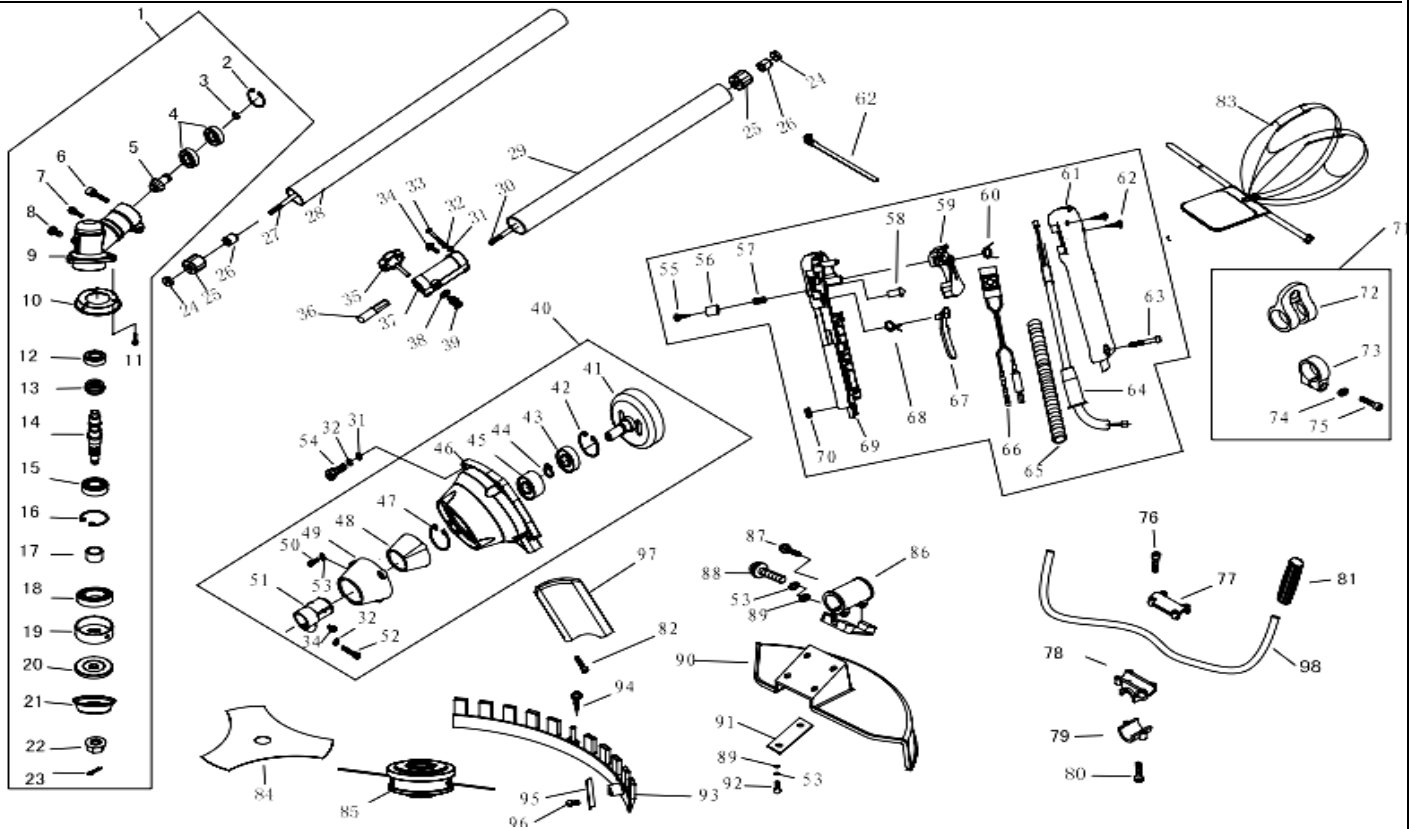

№	Артикул	Наименование	К-во	№	Артикул	Наименование	К-во	№	Артикул	Наименование	К-во
1	61270030015	Редуктор	1	37	70070100005	Муфта соединительная штанги	1	73	70030180031	Хомут	1
2	03120020003	Кольцо стопорное 28	1	38	03040020007	Шайба 10	1	74	03040030001	Шайба 5	1
3	03120010002	Кольцо стопорное 12	1	39	03060030005	Фиксатор муфты	1	75	03010060053	Винт М5*20	1
4	03090010020	Подшипник 6001-2RS/P5	2	40	61270020034	Корпус сцепления комплект	1	76	03010010058	Винт М5*25	4
5	02020090071	Вал-шестерня	1	41	02020050024	Барабан сцепления	1	77	80010050106	Крышка кронштейна	1
6	03020030013	Болт М5x25	1	42	03120020004	Кольцо стопорное 35	1	78	80010050112	Кронштейн средний	1
7	03010110078	Болт М5x12	1	43	03090010012	Подшипник 6202-2RS/P5	1	79	80010050117	Кронштейн нижний	1
8	03020030020	Болт М6x12	1	44	03120010005	Кольцо стопорное G15	1	80	03020030023	Винт М6x25	2
9	80010040010	Корпус редуктора	1	45	02110030040	Втулка подшипника	1	81	02080020097	Набалдашник рукоятки	1
10	03020020025	Чашка ограничительная	1	46	80010030058	Корпус сцепления	1	82	03020020010	Винт М5x14	2
11	03020020017	Винт М5*10	3	47	03120010007	Кольцо стопорное	1	83	02050060070	Ремень подвесной	1
12	03090010013	Подшипник 6000/P5	1	48	02080020028	Амортизатор	1	84	02060040024	Нож косильный	1
13	02020090022	Шестерня редуктора	1	49	80010030061	Корпус амортизатора штанги	1	85	02050220013	Триммерная головка	1
14	02020090029	Вал выходной редуктора	1	50	03010010016	Винт М5*16	3	86	80010050184	Кронштейн крепления кожуха	1
15	03090010014	Подшипник 6002-2RS/P5	2	51	80010060009	Амортизатор штанги	1	87	03020020025	Винт М5x12	1
16	03120020001	Кольцо стопорное (Ф32)	1	52	03010010018	Винт М6*25	1	88	03010010045	Винт М5*30	2
17	02040030008	Втулка редуктора	1	53	50190010001	Шайба 5	9	89	03040020019	Шайба 5	6
18	03100010005	Сальник редуктора	1	54	03010010012	Винт М6*20	5	90	70030030522	Кожух защитный	1
19	02020100021	Шайба редуктора	1	55	03010040036	Винт 2.9*10	1	91	02010030001	Прокладка кожуха	2
20	02020100004	Шайба ножа	1	56	70030070016	Кнопка	1	92	03010110118	Винт М5*20	4
21	02020160305	Шайба редуктора	1	57	02020110044	Пружина кнопки	1	93	70030030056	Фартук кожуха	1
22	03030070024	Гайка ножа	1	58	70030070091	Штифт	1	94	03010040026	Винт 4.2x16	1
23	03060020004	Шплинт гайки (2x16)	2	59	70030070062	Рычаг газа	1	95	02020070037	Нож обрезки лески	1
24	02040030003	Заглушка штанги	2	60	02020110028	Пружина рычага газа	1	96	03010040024	Винт 4.2x13	1
25	02080020007	Амортизатор втулки	6	61	70030070167	Рукоятка правая половина	1	97	02110030002	Суппорт	1
26	02040010003	Втулка вала штанги	6	62	03010040028	Винт 2.9*18	2	98	02010030030	Рукоятка рабочая	1
27	02020060034	Вал штанги низ	1	63	03010010064	Винт М5*27	1				
28	02010010108	Штанга низ	1	64	02050040001	Трос газа	1				
29	02010010109	Штанга верх	1	65	01040030002	Оболочка троса газа	1				
30	02020060036	Вал штанги верх	1	66	02050050101	Выключатель с проводами	1				
31	03040020015	шайба 6	5	67	70030070202	Стопорный рычаг	1				
32	03050010012	Шайба 6	7	68	02020110029	Пружина стопора	1				
33	03010010024	Болт муфты штанги М6x35	3	69	70030070219	Рукоятка левая половина	1				
34	03020020025	Винт М5x12	2	70	03030060007	Гайка М5	1				
35	70030180089	Гайка-барашек муфты	1	71	-----	Скоба крепления ремня компл.	1				
36	02020160293	Переходник вала	1	72	70030180132	Скоба крепления ремня	1				