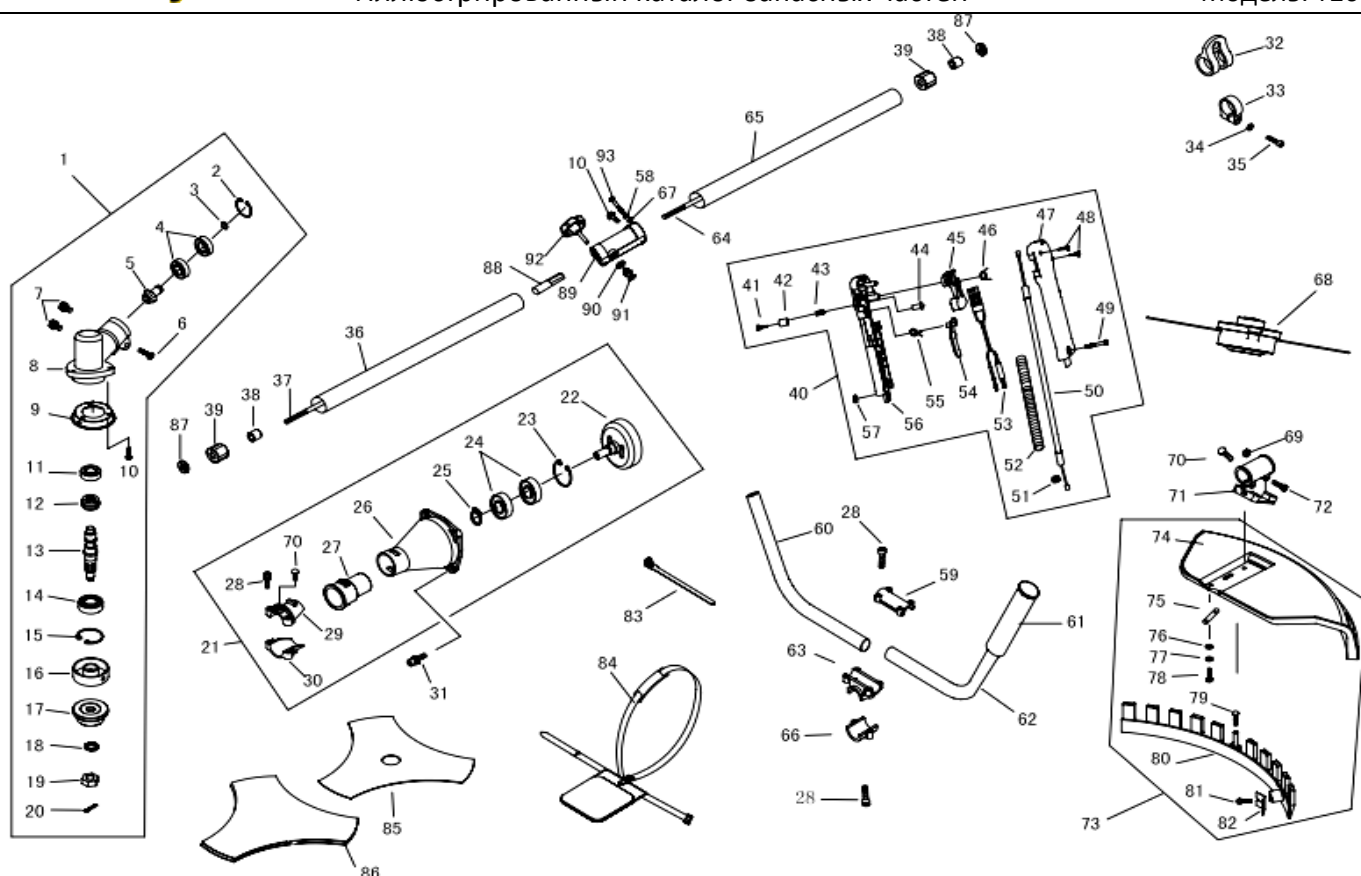

№	Артикул	Наименование	К-во	№	Артикул	Наименование	К-во	№	Артикул	Наименование	К-во
1	61270030006	Редуктор	1	32	70030180133	Скоба подвеса ремня	1	63	80010050059	Кронштейн средний	1
2	03120020002	Кольцо стопорное 26	1	33	70030160007	Хомут	1	64	02020060036	Вал верх (832mm)	1
3	03120010001	Кольцо стопорное 10	1	34	03040030002	Шайба 5	1	65	02010010072	Штанга верх(26*1.5*778)	1
4	03090010015	Подшипник 6000-2RS/P5	2	35	03010060053	Винт М5×20	1	66	80010050078	Кронштейн низ	1
5	02020090072	Вал-шестерня	1	36	02010010095	Штанга низ(26*1.5*718)	1	67	03050010012	Шайбаб	1
6	03020030014	Винт М5×25	1	37	02020060034	Вал приводной низ (703mm)	1	68	02050220013	Триммерная головка	1
7	03020030021	Болт М6×12	2	38	02040010003	Втулка вала (8*14*14)	6	69	03030010013	Гайка М5	2
8	80010040011	Корпус редуктора	1	39	02080020006	Амортизатор втулки	6	70	03010010056	Винт М5*14	2
9	02020160080	Чашка ограничительная	1	40	-----	Рукоятка управления комплект	1	71	70030030523	Кронштейн крепления кожуха	1
10	03020020053	Винт М5×12	4	41	03010040037	ВинтST2.9×10	1	72	03010010062	Винт М5*20	2
11	03090010013	Подшипник 6000/P5	1	42	70030070016	Кнопка	1	73	61270070004	Кожух защитный ком-т	1
12	02020090020	Шестерня	1	43	02020110044	Пружина кнопки	1	74	70030030522	Кожух	1
13	02020090035	Вал редуктора выходной	1	44	70030070092	Штифт	1	75	02010030001	Прокладка кожуха	2
14	03090010014	Подшипник 6002-2RS/P5	1	45	70030070062	Рычаг газа	1	76	03040020020	Шайба 5	4
15	03120020001	Кольцо стопорное 32	1	46	02020110028	Пружина рычага газа	1	77	03050010015	Шайба 5	4
16	02020100020	Шайба редуктора	1	47	70030070167	Рукоятка, правая половина	1	78	03010110119	Винт М5×20	4
17	02020100012	Шайба ножа	1	48	03010040029	Винт ST2.9X18	2	79	03010040027	Винт ST4.2×16	1
18	03040050014	Шайба 10	1	49	03010010064	Винт М5*27	1	80	70030030056	Фартук кожуха	1
19	03030010007	Гайка М10×1.25L	1	50	02050040048	Трос газа	1	81	03010040025	Винт ST4.2×13	2
20	03060020004	Шплинт 2×16	2	51	3030010004	Гайка М6	2	82	02020070037	Нож кожуха	1
21	61270020023	Корпус сцепления компл.	1	52	01040030002	Гофра троса газа	1	83	02110030022	Хомут	2
22	02020050019	Барабан сцепления	1	53	02050050101	Провода низковольтные	1	84	02050060019	Ремень подвеса	1
23	03120020004	Кольцо стопорное 35	1	54	70030070202	Стопорный рычаг рычага газа	1	85	02060040025	Нож	1
24	03090010012	Подшипник 6202-2RS/P5	2	55	02020110029	Пружина стопорного рычага	1	86	02110030004	Кожух ножа	1
25	03120010005	Кольцо стопорное 15	1	56	70030070219	Рукоятка, левая половина	1	87	02040030003	Заглушка штанги	2
26	80010030039	Корпус сцепления	1	57	03030060008	Гайка М5	1	88	02020160293	Переходник вала	1
27	02080020069	Амортизатор штанги	1	58	03040020015	Шайба 6	1	89	70070090016	Муфта соединительная	1
28	03010010058	Винт М5×25	8	59	80010050106	Крышка верхняя кронштейна	1	90	03040020007	Шайба 10	1
29	80010050068	Скоба В	1	60	02020160512	Рукоятка правая	1	91	03060030005	Фиксатор муфты	1
30	80010050049	Скоба А	1	61	02080020097	Набалдашник рукоятки	1	92	70030180089	Болт муфты	1
31	03010010060	Винт М6×20	4	62	02020160462	Рукоятка левая	1	93	03010010024	Болт(М6Х35)	1