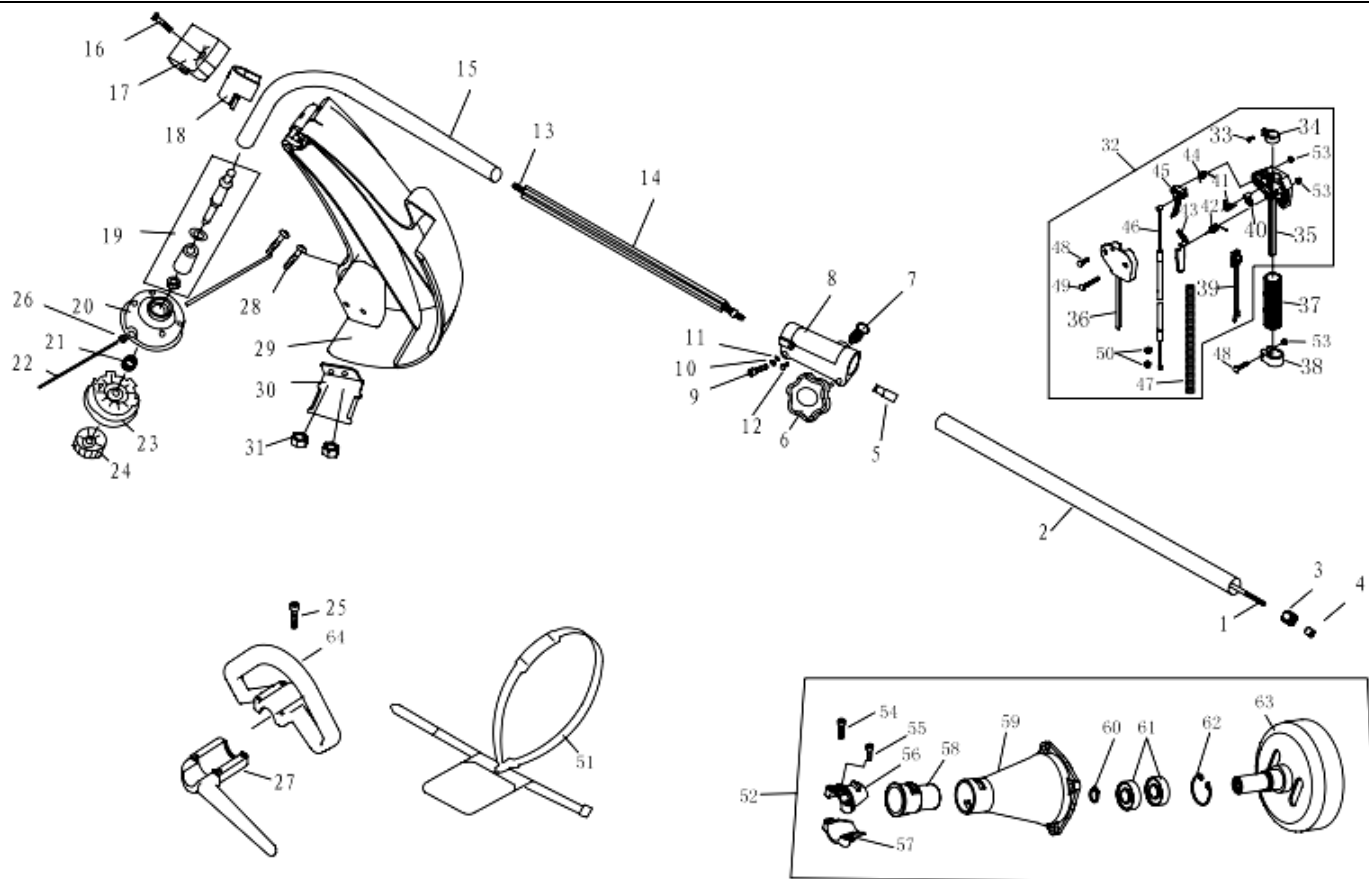

№	Артикул	Наименование	К-во	№	Артикул	Наименование	К-во	№	Артикул	Наименование	К-во
1	02020060036	Вал верхний	1	32	61270040031	Рукоятка управления комплект	1	63	02020050019	Барaban сцепления	1
2	02010010072	Штанга верх	1	33	03010010008	Винт М5Х14	1	64	70030160079	Рукоятка	1
3	02080020006	Уплотнение втулки вала	3	34	02020160213	Хомут	1				
4	02040010003	Втулка вала	3	35	70030180124	Рукоятка правая половина	1				
5	02020160293	Переходник вала	1	36	70030180033	Рукоятка левая половина	1				
6	70030180089	Гайка муфты	1	37	02080020053	Кожух рукоятки	1				
7	03060030005	Фиксатор муфты	1	38	70030180090	Хомут	1				
8	70070090016	Муфта	1	39	02050050086	Выключатель	1				
9	03010010024	Болт М6Х35	1	40	70030070047	Лапка	1				
10	03050010012	Шайба 6	1	41	02020110039	Пружина лапки	1				
11	03040020015	Шайба 6	1	42	02020110041	Пружина стопорного рычага	1				
12	03020020025	Винт М5Х12	1	43	70030070181	Стопорный рычаг	1				
13	02050080003	Вал нижний	1	44	02020110040	Пружина рычага газа	1				
14	02050080009	Направляющая вала нижнего	1	45	70030070080	Рычаг газа	1				
15	02010010123	Штанга низ	1	46	02050040045	Трос газа	1				
16	03020030013	Винт М5Х25	2	47	01040030002	Оболочка троса газа	1				
17	70030030084	Кронштейн кожуха	1	48	03010010021	Винт М5Х20	2				
18	02020160208	Проставка кронштейна	1	49	03010010045	Винт М5Х30	1				
19	02050080006	Вал выходной комплект	1	50	03030010003	Гайка М6	2				
20	70030140047	Корпус триммерной головки	1	51	02050060019	Ремень	1				
21	02020110038	Пружина тримм. головки	1	52	61270020001	Корпус сцепления комплект	1				
22		Корд	1	53	03030060008	Гайка М5	3				
23	70030140019	Катушка головки	1	54	03010010058	Винт М5×25	2				
24	70030180257	Гайка тримм. головки	1	55	03020020025	Винт М5Х12	1				
25	03010010048	Винт М5Х35	4	56	80010050049	Скоба А	1				
26	02020160343	Направляющая корда	2	57	80010050068	Скоба В	1				
27	70030160031	Рукоятка рабочая низ	1	58	02080020069	Амортизатор штанги	1				
28	03020010011	Винт М5Х16	2	59	80010030039	Корпус сцепления	1				
29	70030030233	Кожух	1	60	03120010005	Шайба стопорная 15	1				
30	02020070008	Нож кожуха	1	61	03090010012	Подшипник(6202-2RS/P5)	2				
31	03030060007	Гайка М5	2	62	03120020004	Шайба стопорная 35	1				