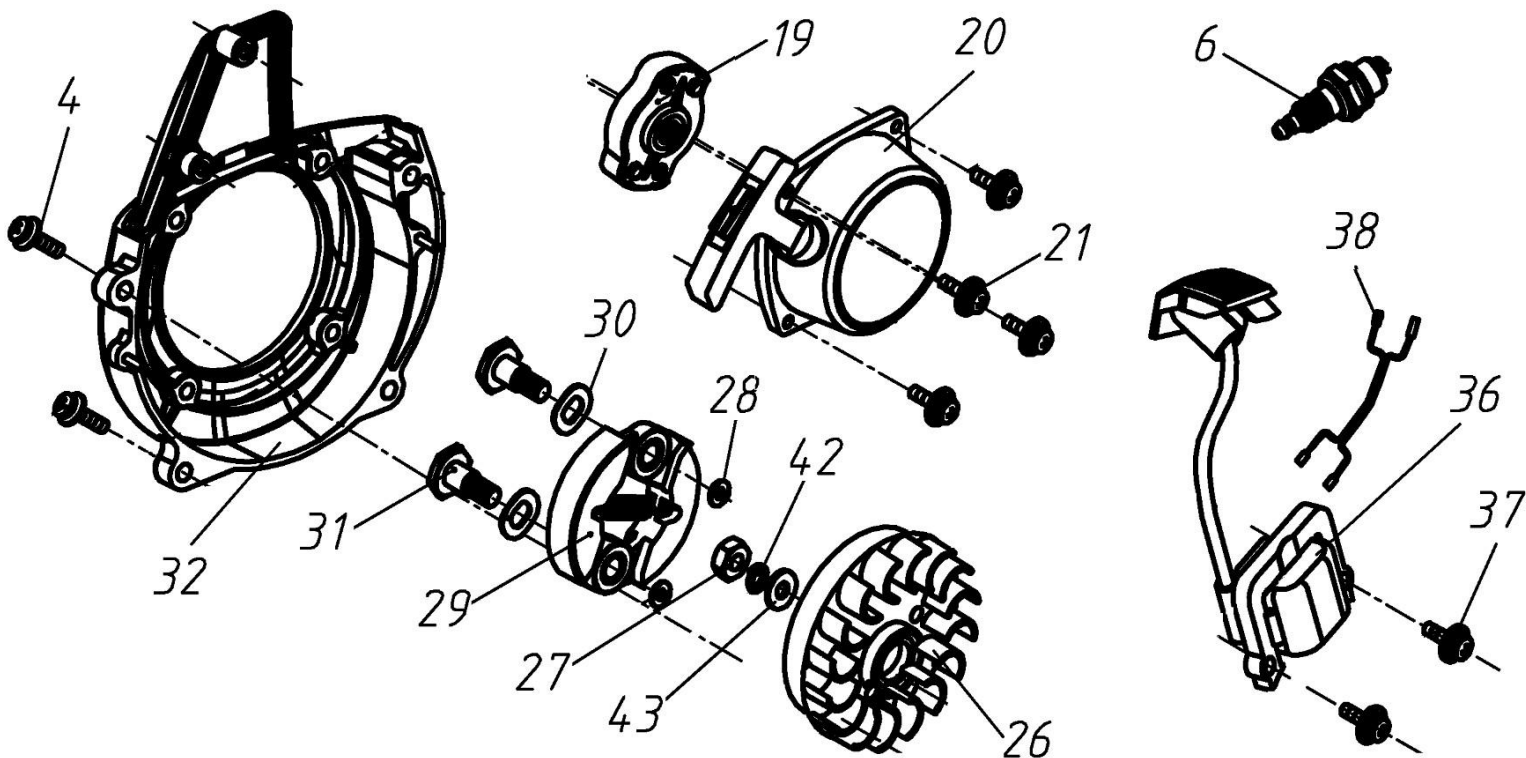

№	Артикул	Наименование	Σ	№	Артикул	Наименование	Σ
4	03020020012	Болт М5х20	10	29	1700029	Сцепление	1
6	L7T	Свеча зажигания	1	30	03040050042	Шайба болта сцепления	2
19	02050100032	Плата собачек стартера	1	31	02020130001	Болт крепления сцепления	2
20	02050070152TU	Стартер в сборе PP125 (до с/н 4102220999999)	1	32	70070030026TU	Крышка сцепления	1
20	02060050033	Стартер в сборе PP125 (после с/н 4102221000001)	1	36	02050030124	Магнето	1
21	03020020029	Винт М4х16	5	37	03020020054	Болт 4х20	2
26	02050030018	Маховик	1	38	02050050213	Провод выключения зажигания	1
27	03030020003	Гайка М8х1	1	42	03050010008	Шайба пружинная	1
28	03040050052	Шайба 6х15х1,2	2	43	03040020018	Шайба	1