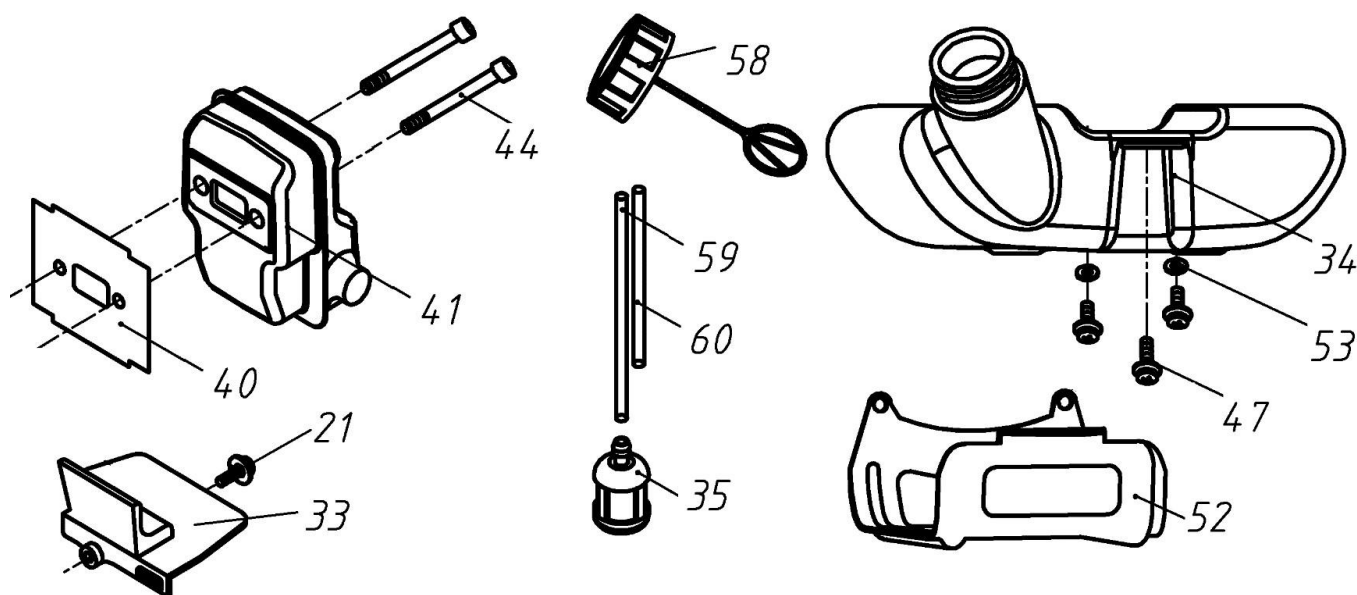

№	Артикул	Наименование	Σ	№	Артикул	Наименование	Σ
21	03020020029	Винт М4х16	5	47	03020010012	Винт М5х16	3
33	70030030164	Защита картера	1	52	02020160564TU	Защита топливного бака (до с/н 4102220999999)	1
34	70050030089	Бак топливный	1	52	02020160564М	Защита топливного бака (после с/н 4102221000001)	1
35	02050120002	Фильтр топливный	1	53	03040050022	Шайба 5х15х1	2
40	026116710	Прокладка глушителя	1	58	02110020026	Пробка топливного бака	1
41	026116000	Глушитель	1	59	61330010017	Шланг топливный	0,16
44	03010010051	Болт М5х55	2	60	61330010018	Шланг топливный	0,08