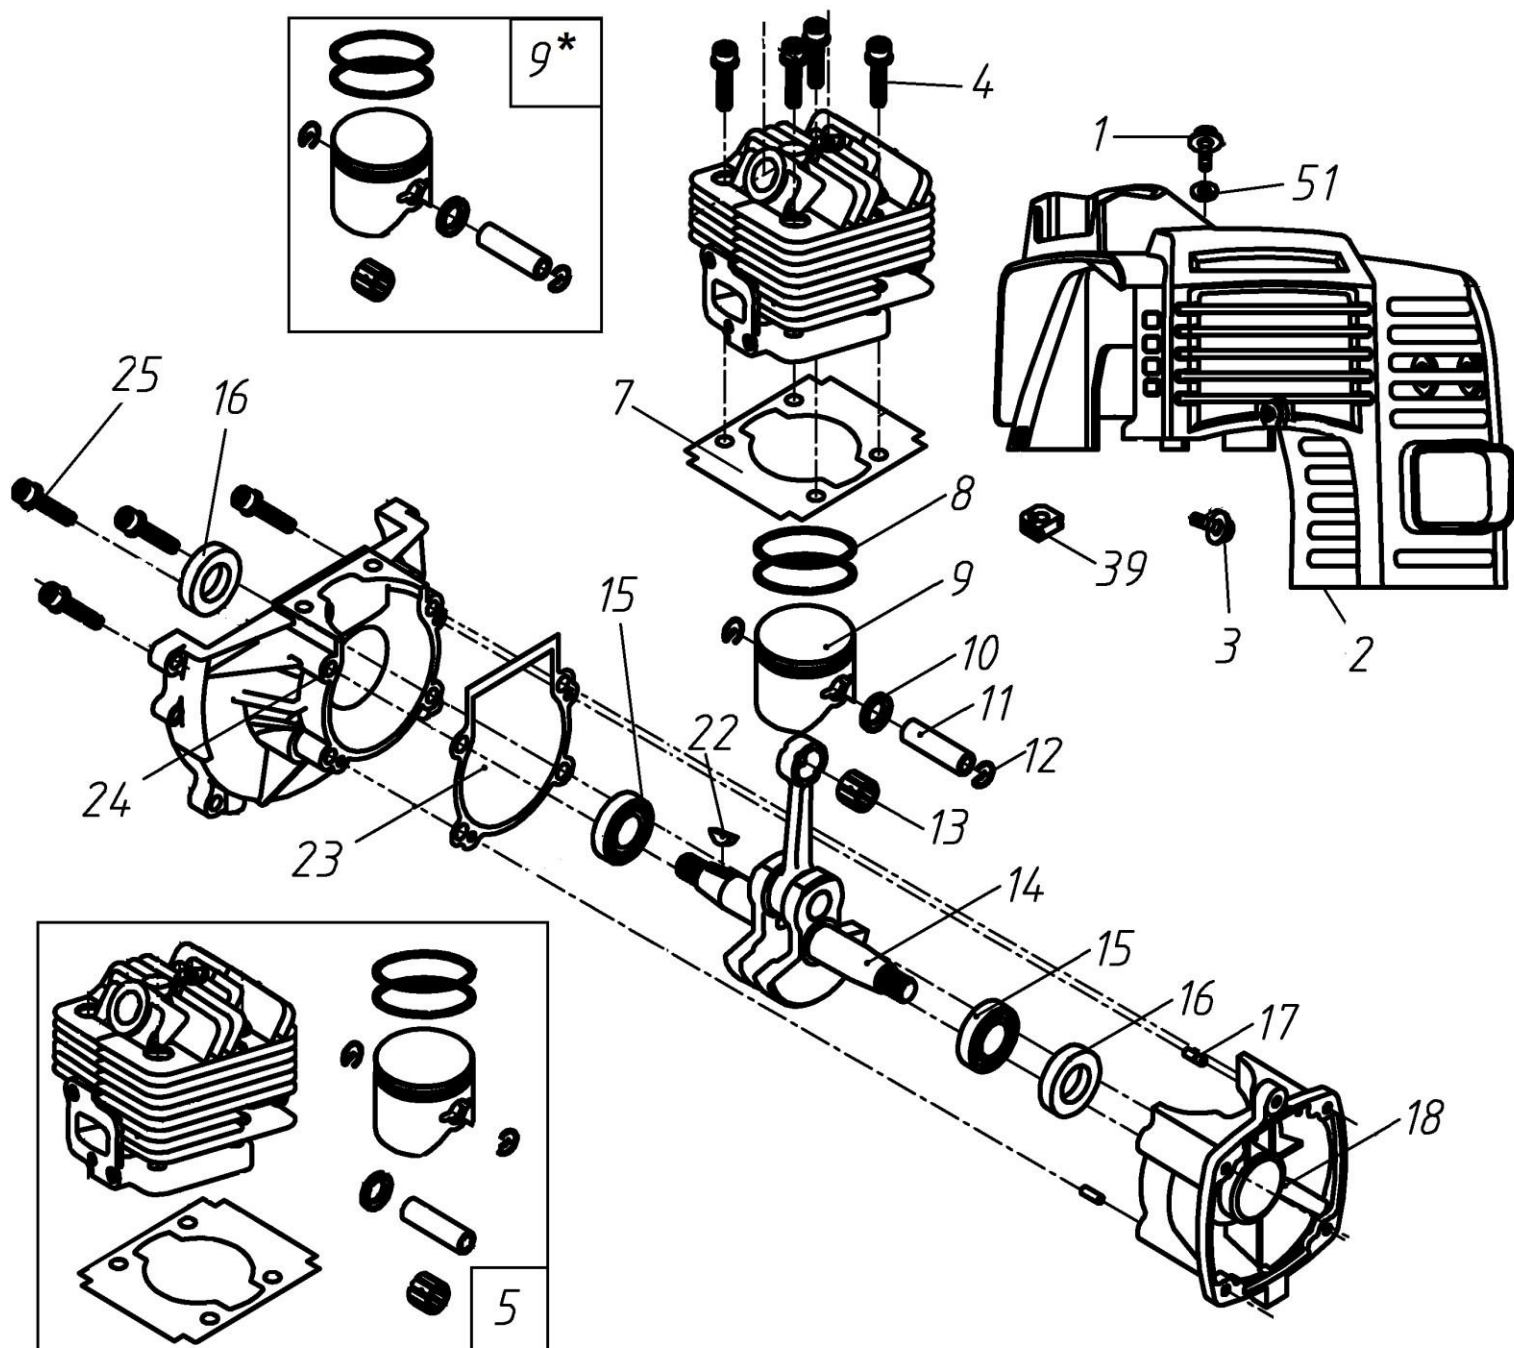

№	Артикул	Наименование	Σ	№	Артикул	Наименование	Σ
1	03010110007	Винт М5х12	1	13	03090020018	Подшипник пальца	1
2	70030030695	Крышка цилиндра	1	14	02020120090	Коленвал	1
3	03020020055	Винт 4х12	1	15	03090010028	Подшипник коленвала 6001	2
4	03010010062	Болт М5х20	10	16	03100010032	Сальник коленвала 12х22х7	2
5	026112300	Поршневая группа, комплект	1	17	03060010002	Штифт картера 3х10	2
7	02070010032	Прокладка цилиндра	1	18	70070050106	Картер сторона стартера	1
8	02020020003	Кольцо поршневое 34 мм	2	22	03070010001	Шпонка маховика 3х3,7х12	1
9	02010020005	Поршень	1	23	02070010119	Прокладка картера	1
9*	026121100	Поршень, комплект	1	24	70070050107	Картер сторона маховика	1
10	02020150002	Шайба пальца	2	25	03010010058	Болт М5х25	4
11	02020010047	Палец поршня	1	39	02080020012	Заглушка	1
12	02020030017	Кольцо стопорное пальца	2	51	02070010460	Прокладка d5.2	1