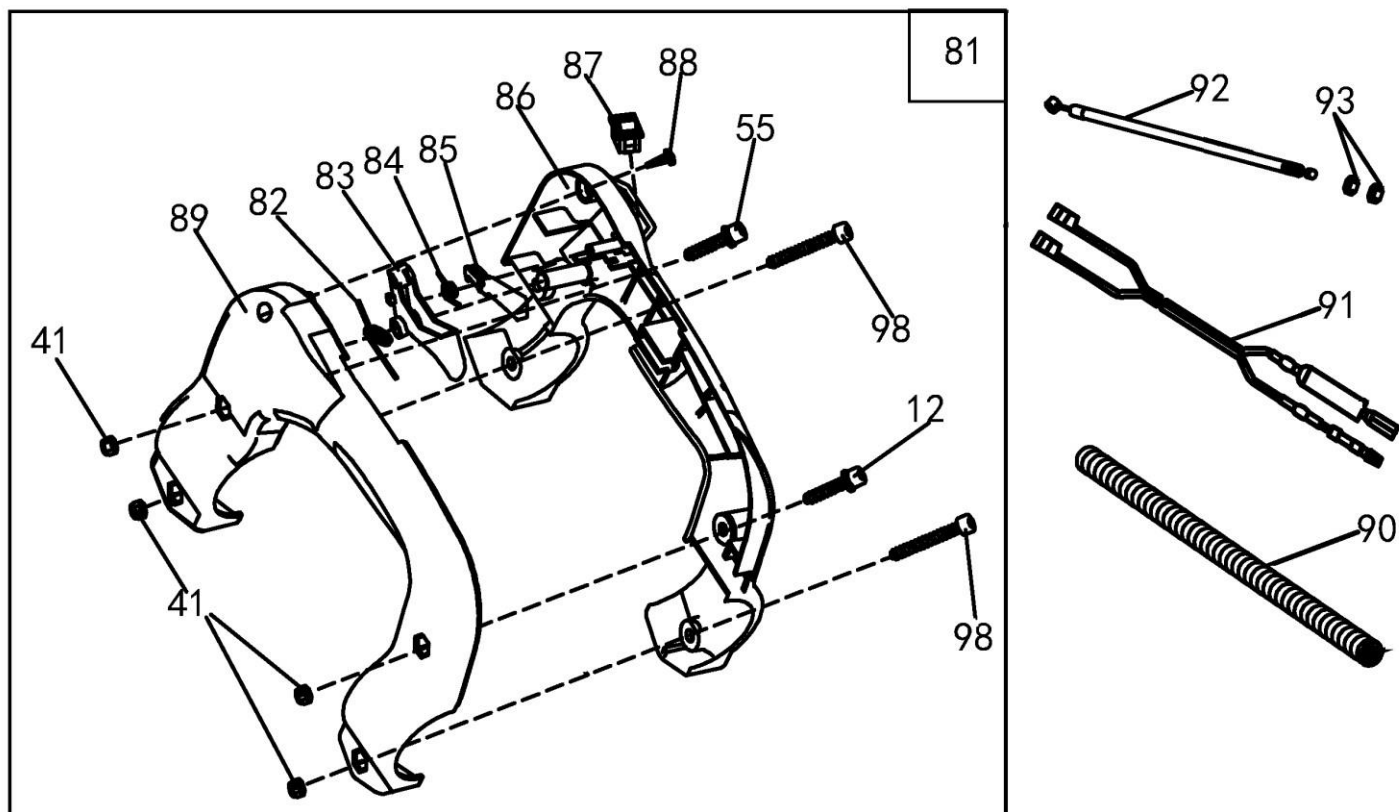

№	Артикул	Наименование	Σ	№	Артикул	Наименование	Σ
12	03010010061	Болт М5х20	7	87	040504012	Выключатель зажигания	1
41	03030060007	Гайка М5	10	88	03010040038	Винт самонарезающий 3,5х16	1
55	03010010057	Болт М5х25	5	89	70030070333	Рукоятка левая половина	1
81	61270040091	Рукоятка управления, комплект	1	90	61350020009	Оболочка троса газа	1
82	02020110109	Пружина курка газа	1	91	02050050246	Провода выключения зажигания	1
83	70030070333	Курок газа	1	92	02050040152	Трос газа	1
84	02020110108	Пружина предохранителя	1	93	03030010004	Гайка М6	2
85	70030070432	Предохранитель курка газа	1	98	03010010030	Болт М5х40	2
86	70030070334	Рукоятка правая половина	1