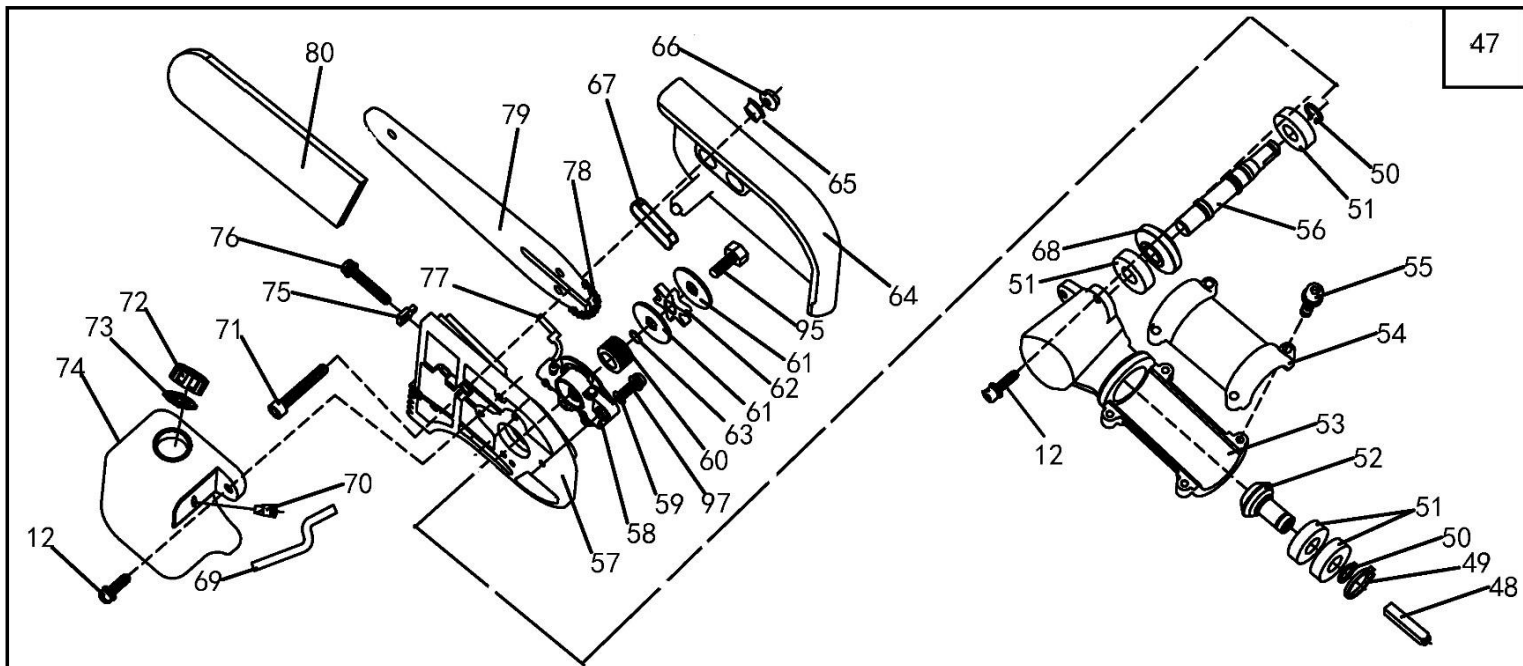

Расшифровку обозначений см. на стр. 2

№	Артикул	Наименование	Σ	№	Артикул	Наименование	Σ
1	61270020107	Корпус сцепления, в сборе	1	26	02010010178	Соединитель приводных валов	2
2	02020050036	Барабан сцепления	1	27	02080020109	Вкладыш штанги	2
3	03120020004	Кольцо-фиксатор	1	28	02020110115	Пружина	1
4	04035303004	Подшипник 6202	1	29	61270010151	Штанга верхняя половина, комплект с валом	1
5	03120010005	Кольцо стопорное	8	30	70070110038	Втулка шлицевая штанги (верхней половины)	1
6	80010060017	Корпус сцепления	1	31	02080020105	Втулка вала	4
7	02080020106	Виброизолятор штанги	1	32	02010010146	Штанга, верх	1
8	03120020010	Кольцо стопорное	1	33	04100000929	Заклепка 3,2x9	2
9	80010060016	Муфта штанги	1	34	02010010148	Вал штанги, верхний	1
10	03020020025	Болт М5х12	3	35	70030180404	Корпус подшипника	1
11	03010010060	Винт М6х20	4	36	04100000938	Заклепка 5x11	1
12	03010010021	Болт М5х20	7	37	61270120009	Муфта соединительная штанги, комплект	1
13	61270010214	Штанга нижняя, комплект	1	38	03010010065	Болт М5х27	5
14	02010010246	Вал штанги, нижний	1	39	70030180405	Муфта штанги выдвигной, верх	1
15	80010060020	Соединитель штанги	1	40	70030180406	Муфта штанги выдвигной, низ	1
16	80010060021	Крышка соединителя штанги	1	41	03030060007	Гайка М5	10
17	03010010018	Болт М6х25	4	42	03010020025	Болт М6х45	1
18	03010010108	Винт М4х25	1	43	70030180407	Гайка барашек муфты	1
19	03030060006	Гайка, самоконтрящаяся М4	1	44	03030060002	Гайка М6	1
20	04035301003	Подшипник 6002	1	45	02080020163	Втулка	1
21	03120020001	Кольцо стопорное	1	46	02020040063	Хомут	1
22	02020160792	Вал кованый, короткий	1	94	02020040054	Скоба крепления ремня	1
23	02020090119	Втулка шлицевая штанги (нижней половины)	1	96	02020110117	Пружина штанги	1
24	03090010044	Подшипник 6802	12	99	03030070045	Гайка М6, колпачковая	1
25	02010010198	Штанга, низ	1				