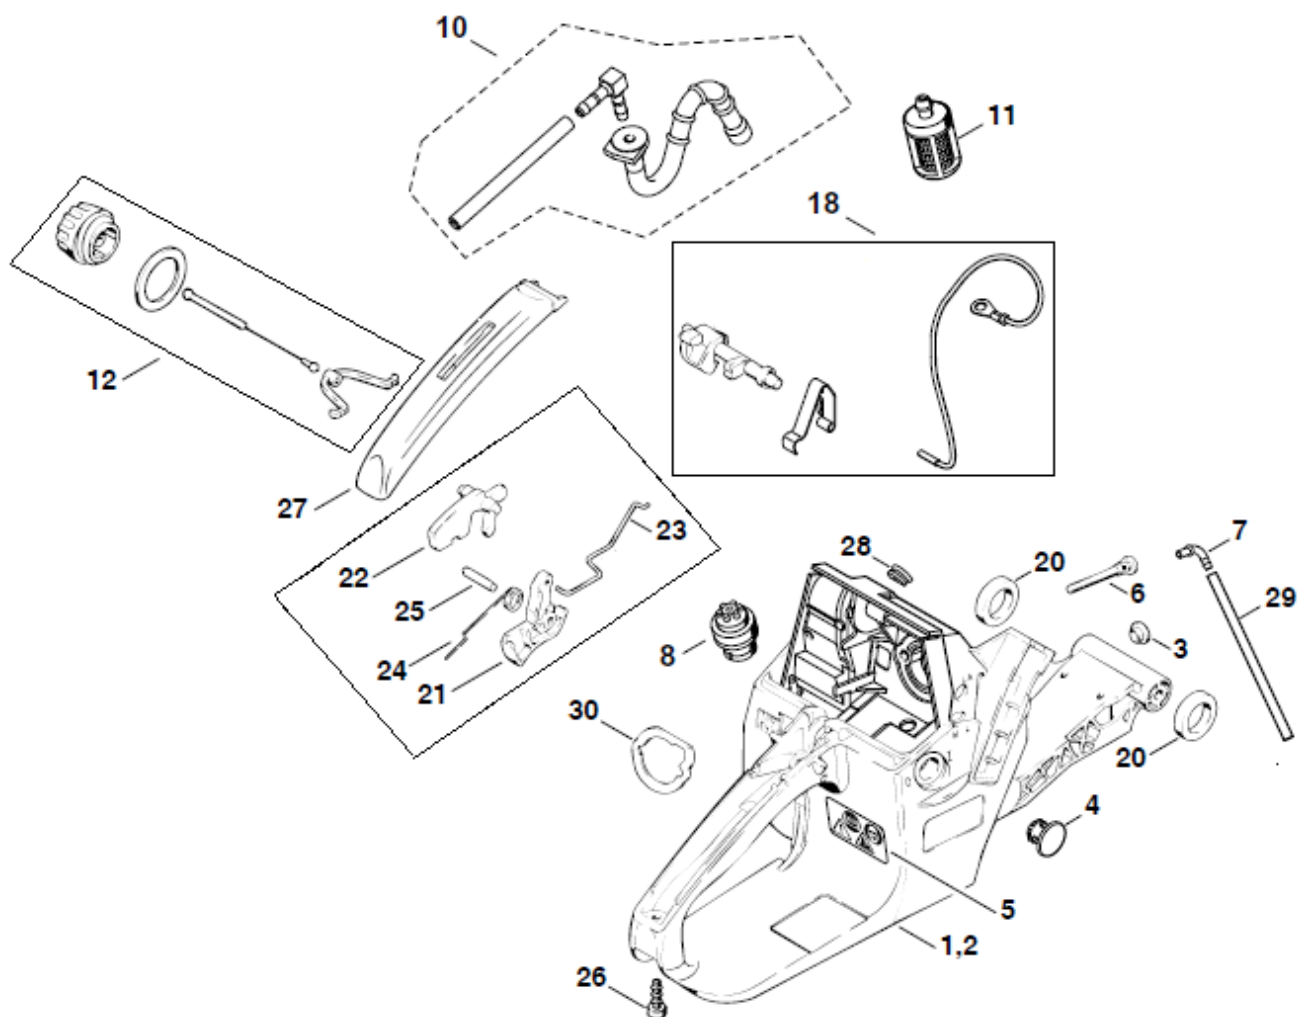

№	Артикул	Наименование	К-во	№	Артикул	Наименование	К-во
1,2	372-НC01	Бак топливный комплект (вкл. п. 6-8)	1	18	372-НC02	Ремкомплект выключателя зажигания	1
3	372-Н03	Заглушка	1	20	372-Н20	Кольцо буферное топливного бака	2
4	372-Н04	Заглушка	1	21	372-НC03	Ремкомплект курка газа	1
5	372-Н05	Наклейка предупреждающая	1	26	372-Н26	Винт IS-P4x19	1
6	372-Н06	Винт	2	27	372-Н27	Накладка задней рукоятки	1
7	372-Н07	Фитинг топливного шланга	1	28	372-Н28	Втулка	1
8	372-Н08	Сапун топливного бака	1	29	01040010081	Шланг топливный 100мм	1
10	372-Н10	Шланг топливный комплект	1	30	372-Н30	Фланец карбюратора	1
11	372-Н11	Фильтр топливный	1				
12	372-Н12	Пробка топливного бака	1