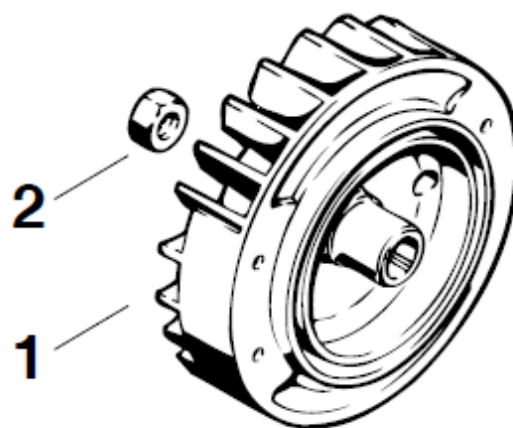

№	Артикул	Наименование	К-во	№	Артикул	Наименование	К-во
1	372-BC01	Поршневая группа Ø 52 мм	1	11	L7T	Свеча зажигания	1
3	372-BC03	Кольцо поршневое 52x1.2	2	12	372-B12	Хомут колена карбюратора	1
7	372-B07	Декомпрессор	1	13	372-B13	Колено карбюратора	1
9	372-B09	Прокладка цилиндра	1	14	372-B14	Кольцо колена карбюратора	1
10	372-B10	Винт IS-M5x18	4	16	372-BC02	Поршень в сборе Ø 52 мм	1

№	Артикул	Наименование	К-во	№	Артикул	Наименование	К-во
1	372-E01	Шайба сцепления защитная	1	16	372-E16	Рычаг ручки тормоза	1
1A	372-E01A	Сцепление (2-4)	1	17	372-E17	Шайба	1
2	372-E02	Крестовина	1	18	372-E18	Пружина	1
3	372-E03	Центробежный грузик	3	19	372-E19	Винт IS-M4x12 (крышка тормоза, дефлектор маховика)	5
4	372-E04	Пружина	3	20	372-E20	Крышка механизма тормоза	1
5	372-E05	Барабан сцепления 3/8" 7T	1	21	372-E21	Шайба	1
6	372-E06	Шестерня привода маслососа ведущая	1	22	372-E22	Кольцо стопорное	1
7	372-D05	Шестерня привода маслососа комплект	1	23	372-E23	Кольцо стопорное 36x1.2	1
8	372-E08	Подшипник барабана сцепления 12x16x24	1	24	372-E24	Шайба	1
9	372-E09	Шайба	1	25	372-E25	Ручка тормоза	1
10	372-E10	Лента тормоза	1	26	372-E26	Шайба	1
11	372-E11	Рычаг	1	27	372-E27	Винт IS-M5x16 (рычаг тормоза)	2
12	372-E12	Кольцо стопорное	1	28	372-E28	Винт рычага тормоза с упором	1
13	372-E13	Кольцо стопорное	2	29	372-E28A	Барабан сцепления комплект (22, 29-32)	1
14	372-E14	Палец	1	30	372-EC01	Ремкомплект тормоза (9, 11-18)	
15	372-E15	Пружина торсионная	1				