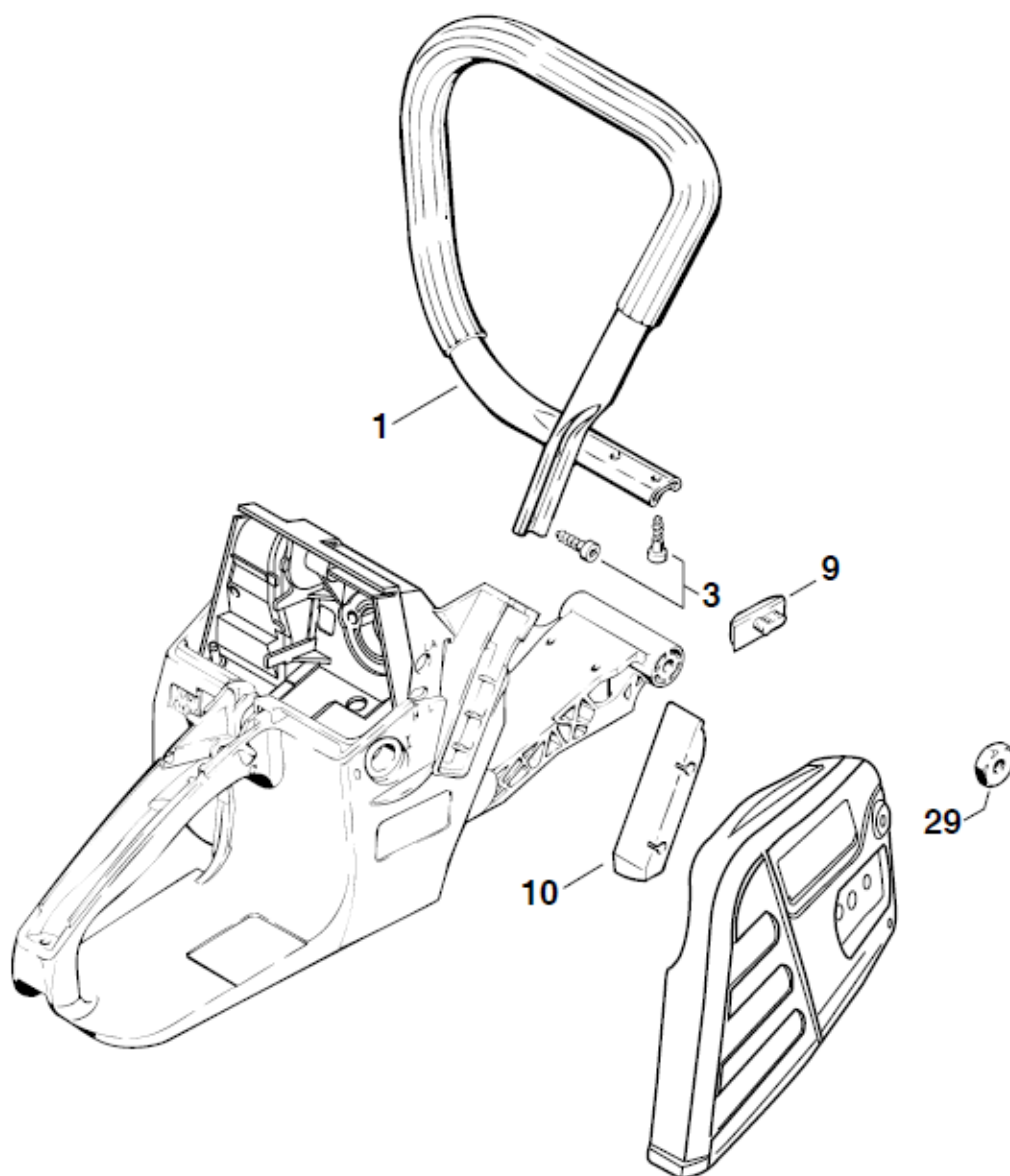

№	Артикул	Наименование	К-во	№	Артикул	Наименование	К-во
1	372-N01	Рукоятка трубчатая (1-2)	1	9	372-N09	Направляющая цепи	2
3	372-N03	Винт IS-P6x19	4	10	372-N10	Накладка крышки шины	1
4	372-N04	Крышка шины	1	29	372-N29	Гайка шины М8	2