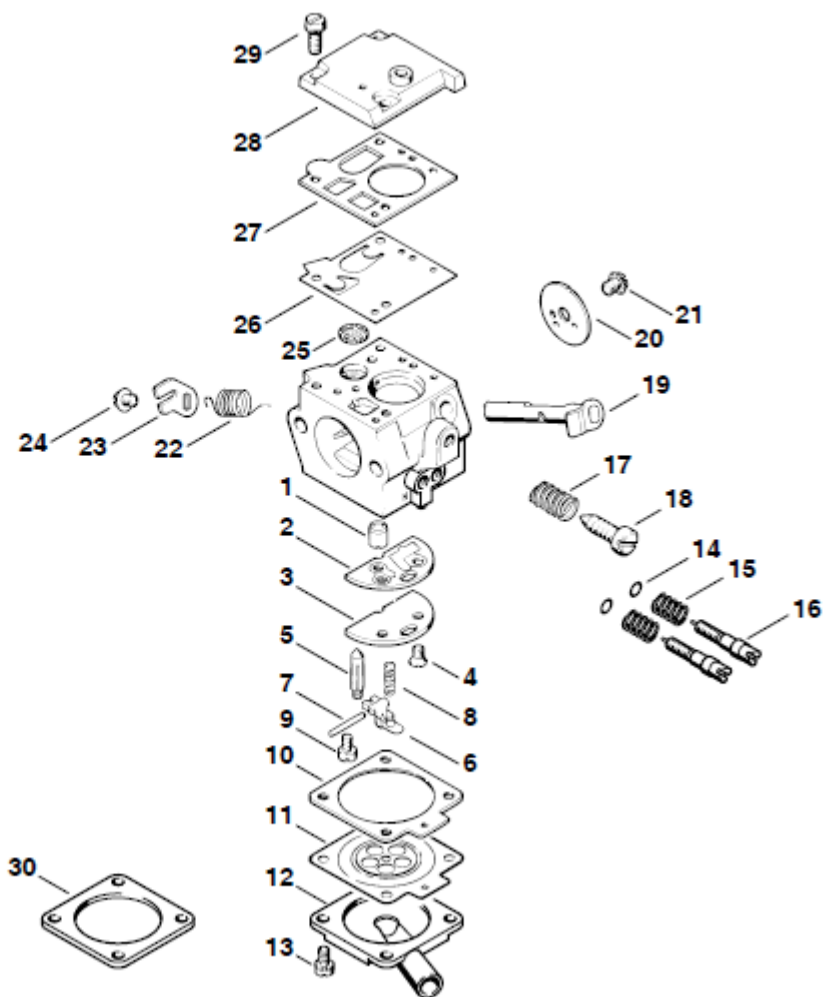

№	Артикул	Наименование	К-во	№	Артикул	Наименование	К-во
1	372-E01	Шайба сцепления защитная	1	16	372-E16	Рычаг ручки тормоза	1
1A	372-E01A	Сцепление (2-4)	1	17	372-E17	Шайба	1
2	372-E02	Крестовина	1	18	372-E18	Пружина	1
3	372-E03	Центробежный грузик	3	19	372-E19	Винт IS-M4x12 (крышка тормоза, дефлектор маховика)	5
4	372-E04	Пружина	3	20	372-E20	Крышка механизма тормоза	1
5	372-E05	Барабан сцепления 3/8" 7T	1	21	372-E21	Шайба	1
6	372-E06	Шестерня привода маслососа ведущая	1	22	372-E22	Кольцо стопорное	1
7	372-D05	Шестерня привода маслососа комплект	1	23	372-E23	Кольцо стопорное 36x1.2	1
8	372-E08	Подшипник барабана сцепления 12x16x24	1	24	372-E24	Шайба	1
9	372-E09	Шайба	1	25	372-E25	Ручка тормоза	1
10	372-E10	Лента тормоза	1	26	372-E26	Шайба	1
11	372-E11	Рычаг	1	27	372-E27	Винт IS-M5x16 (рычаг тормоза)	2
12	372-E12	Кольцо стопорное	1	28	372-E28	Винт рычага тормоза с упором	1
13	372-E13	Кольцо стопорное	2	29	372-E28A	Барабан сцепления комплект (22, 29-32)	1
14	372-E14	Палец	1	30	372-EC01	Ремкомплект тормоза (9, 11-18)	
15	372-E15	Пружина торсионная	1				

№	Артикул	Наименование	К-во	№	Артикул	Наименование	К-во
1A	372-KC01	Ремкомплект карбюратора (1, 2, 5-8, 10, 11, 14, 22, 25-27)	1	16	372-K16	Винт регулировочный	1
1	372-K01	Клапан	1	17	372-K17	Пружина	1
2	372-K02	Прокладка	1	18	372-K18	Винт регулировочный	1
3	372-K03	Пластина	1	19	372-K19	Рычаг воздушной заслонки	1
4	372-K04	Винт	1	20	372-K20	Дроссельная заслонка	1
5	372-K05	Игла	1	21	372-K21	Винт	1
6	372-K06	Рычаг иглы	1	22	372-K22	Пружина торсионная	1
7	372-K07	Ось рычага иглы	1	23	372-K23	Фиксатор оси заслонки	1
8	372-K08	Пружина	1	24	372-K24	Винт	1
9	372-K09	Винт	1	25	372-K25	Фильтр сетчатый	1
10	372-K10	Прокладка	1	26	372-K26	Мембрана насосная	1
11	372-K11	Мембрана регулировочная	1	27	372-K27	Прокладка	1
12	372-K12	Крышка нижняя	1	28	372-K28	Крышка	1
13	372-K13	Винт	1	29	372-K29	Винт	1
14	372-K14	Кольцо уплотнительное	1	30	372-K30	Крышка	1
15	372-K15	Пружина	1				