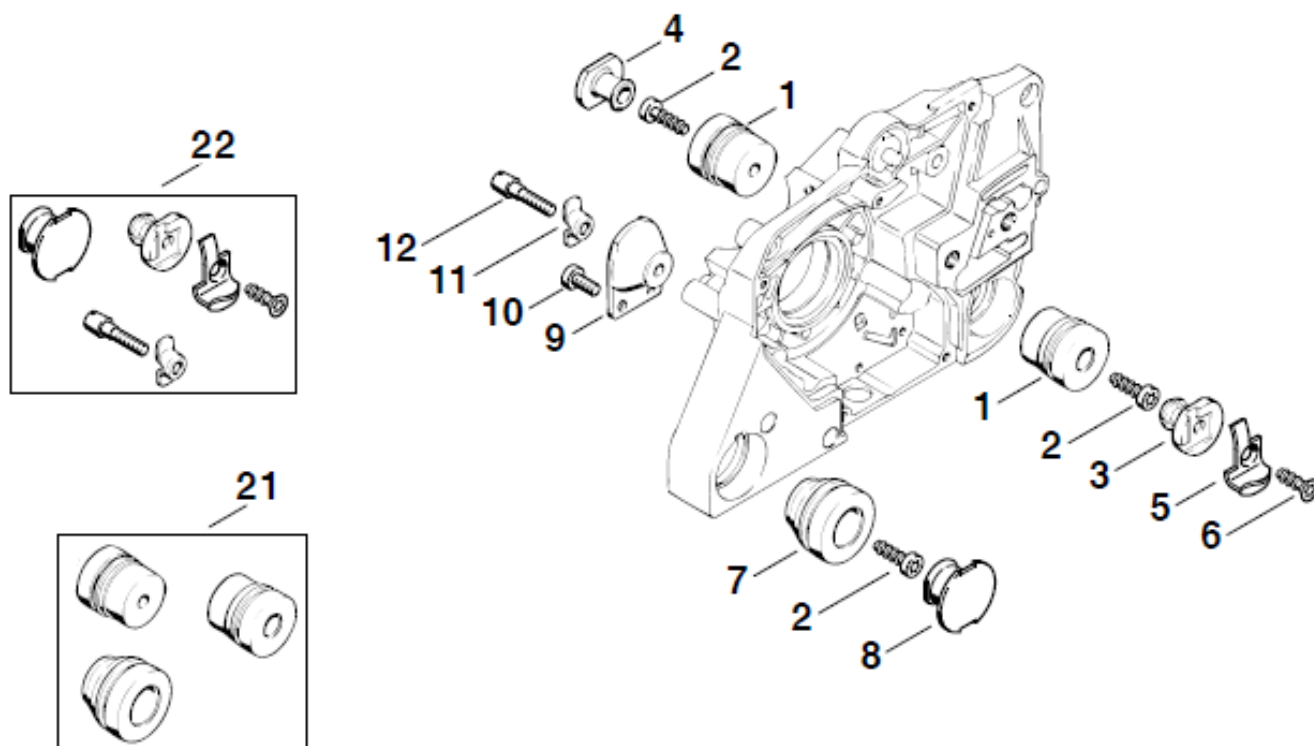

№	Артикул	Наименование	К-во	№	Артикул	Наименование	К-во
1	372-M01	Амортизатор	2	11	372-M11	Держатель	1
2	372-M02	Винт IS-P6x19 (амортизаторы, рукоятка трубчатая)	3	12	372-M12	Винт	1
3	372-M03	Заглушка амортизатора	1	13	372-MC01	Крышка цилиндра	1
4	372-M04	Заглушка амортизатора	1	16	372-M16	Информационна табличка	1
5	372-M05	Уловитель цепи	1	18	372-MC03	Винт крышки цилиндра со втулкой компл.	1
6	372-M06	Винт P6.3x18	1	20	372-M20	Винт IS-M5x18	2
7	372-M07	Амортизатор	1	21	372-MC02	Комплект амортизаторов (1, 7, 9)	1
8	372-M08	Заглушка амортизатора	1	22	372-MC04	Комплект крепежных элементов амортизаторов (3-6,8,11,12)	1
9	372-M09	Амортизатор	1				
10	372-M10	Винт IS-M5x12 (амортизатор с крепежной пластиной, упор зубчатый)	2