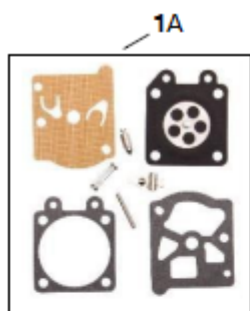

№	Артикул	Наименование	К-во	№	Артикул	Наименование	К-во
1A	372-KC01	Ремкомплект карбюратора (1, 2, 5-8, 10, 11, 14, 22, 25-27)	1	16	372-K16	Винт регулировочный	1
1	372-K01	Клапан	1	17	372-K17	Пружина	1
2	372-K02	Прокладка	1	18	372-K18	Винт регулировочный	1
3	372-K03	Пластина	1	19	372-K19	Рычаг воздушной заслонки	1
4	372-K04	Винт	1	20	372-K20	Дроссельная заслонка	1
5	372-K05	Игла	1	21	372-K21	Винт	1
6	372-K06	Рычаг иглы	1	22	372-K22	Пружина торсионная	1
7	372-K07	Ось рычага иглы	1	23	372-K23	Фиксатор оси заслонки	1
8	372-K08	Пружина	1	24	372-K24	Винт	1
9	372-K09	Винт	1	25	372-K25	Фильтр сетчатый	1
10	372-K10	Прокладка	1	26	372-K26	Мембрана насосная	1
11	372-K11	Мембрана регулировочная	1	27	372-K27	Прокладка	1
12	372-K12	Крышка нижняя	1	28	372-K28	Крышка	1
13	372-K13	Винт	1	29	372-K29	Винт	1
14	372-K14	Кольцо уплотнительное	1	30	372-K30	Крышка	1
15	372-K15	Пружина	1