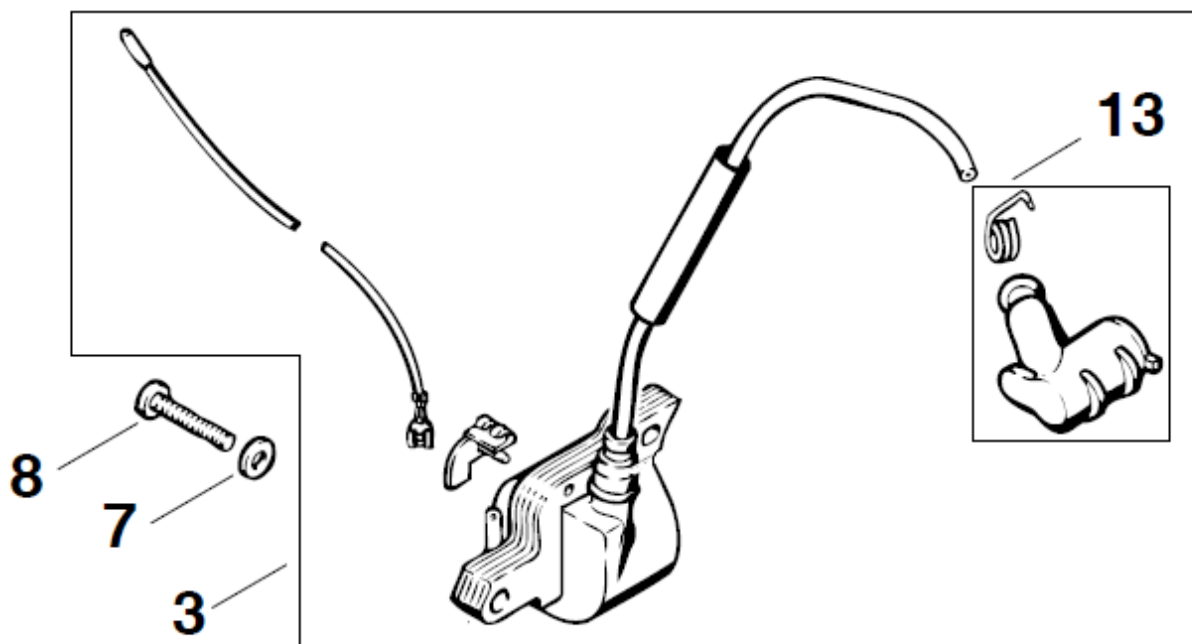

№	Артикул	Наименование	К-во	№	Артикул	Наименование	К-во
1	372-F01	Маховик	1	7	372-F07	Шайба	1
2	YD2500-92102	Гайка M8x1	1	8	372-F08	Винт IS-M5x25 372 (магнето)	1
3	372-FC01	Магнето, комплект	1	13	372-FC02	Колпачок свечи комплект	1