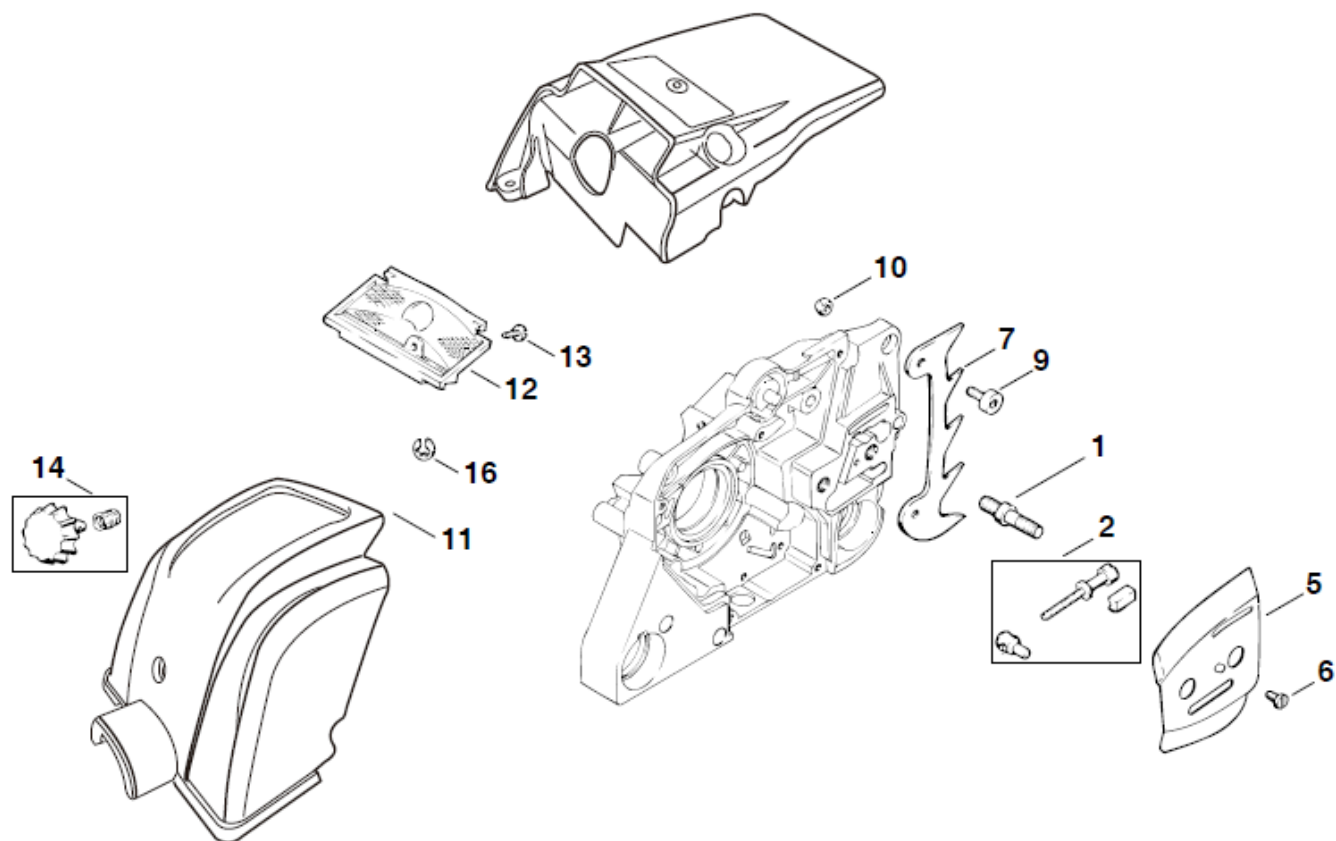

№	Артикул	Наименование	К-во	№	Артикул	Наименование	К-во
1	372-001	Шпилька шины	2	11	372-011	Крышка воздушного фильтра	1
2	372-0С02	Болт натяжения цепи комплект	1	12	372-012	Фильтр сетка	1
5	372-005	Пластина защитная на картер	1	13	372-013	Винт	1
6	372-006	Винт М4х8	1	14	372-0С01	Барашек крепления фильтра комплект	1
7	372-007	Упор зубчатый	1	15	372-015	Пружина	1
9	372-008	Винт IS-M5x12	2	16	372-016	Кольцо стопорное	1
10	372-010	Гайка М5	1