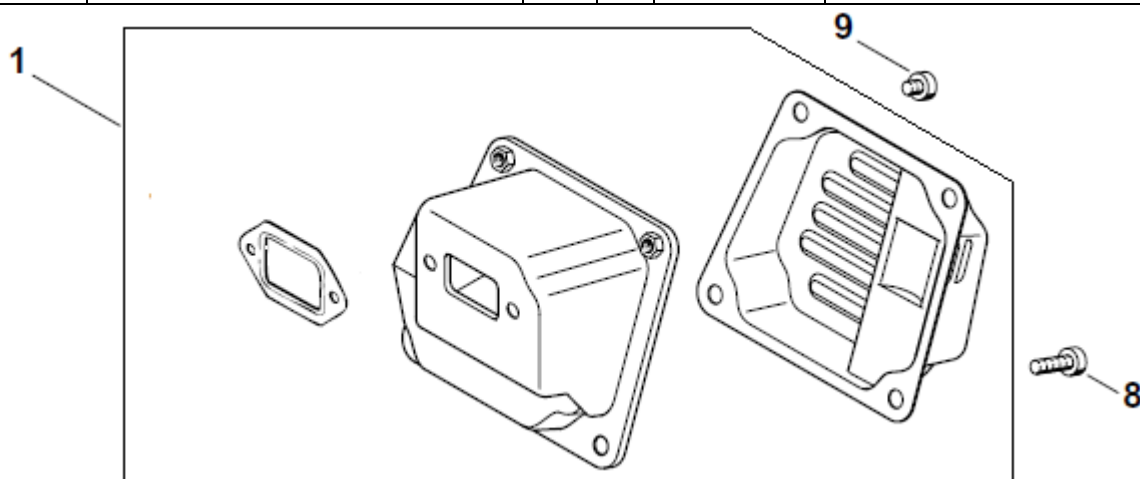

№	Артикул	Наименование	К-во	№	Артикул	Наименование	К-во
1	372-AC01	Картер (1-7)	1	14	372-A14	Шланг масляный	1
6	372-A06	Сапун маслобака	1	15	372-A15	Фильтр масляный	1
8	372-A08	Винт М5х18	6	16	372-A16	Прокладка картера	1
9	372-A09	Кольцо стопорное подшипника коленвала	1	17	372-A17	Коленвал	1
10	521010010701	Подшипник 6203	1	18	372-A18	Шпонка сегм. коленвала	1
11	04035303008	Подшипник 6202	1	19	372-A19	Подшипник игольчатый 12х16х13	1
12	372-A12	Сальник коленвала правый	1	20	372-A20	Пробка масляного бака	1
13	372-A13	Сальник коленвала лвый	1				

№	Артикул	Наименование	К-во	№	Артикул	Наименование	К-во
1	372-BC01	Поршневая группа Ø 52 мм	1	11	L7T	Свеча зажигания	1
3	372-BC03	Кольцо поршневое 52x1.2	2	12	372-B12	Хомут колена карбюратора	1
7	372-B07	Декомпрессор	1	13	372-B13	Колено карбюратора	1
9	372-B09	Прокладка цилиндра	1	14	372-B14	Кольцо колена карбюратора	1
10	372-B10	Винт IS-M5x18	4	16	372-BC02	Поршень в сборе Ø 52 мм	1