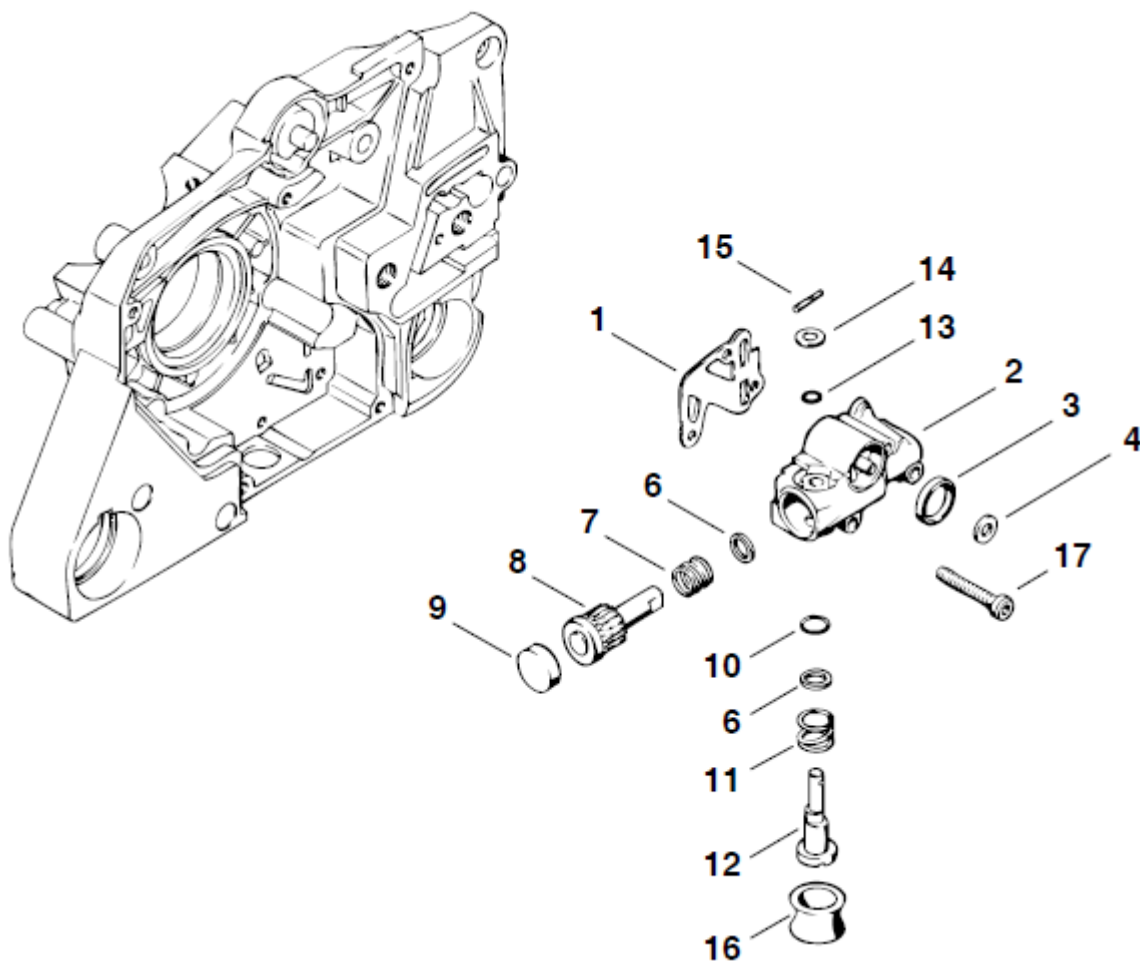

№	Артикул	Наименование	К-во	№	Артикул	Наименование	К-во
1	372-D01	Прокладка маслонасоса	1	9	372-D09	Заглушка	1
1A	372-D01A	Маслонасос (2-15)	1	10	372-D10	Кольцо уплотнительное 7x1.5	1
2	372-D02	Корпус насоса	1	11	372-D11	Пружина	1
3	372-D03	Сальник 12x16x3	1	12	372-D12	Винт регулировочный	1
4	372-D04	Шайба	1	13	372-D13	Кольцо уплотнительное 5x1.25	1
6	372-D06	Шайба	1	14	372-D14	Шайба пружинная	1
7	372-D07	Пружина поршня	1	15	372-D15	Палец	1
8	372-D08	Поршень маслонасоса	1	16	372-D16	Втулка винта маслонасоса	1
				17	372-D17	Винт IS-M4x25 (маслонасос)	3