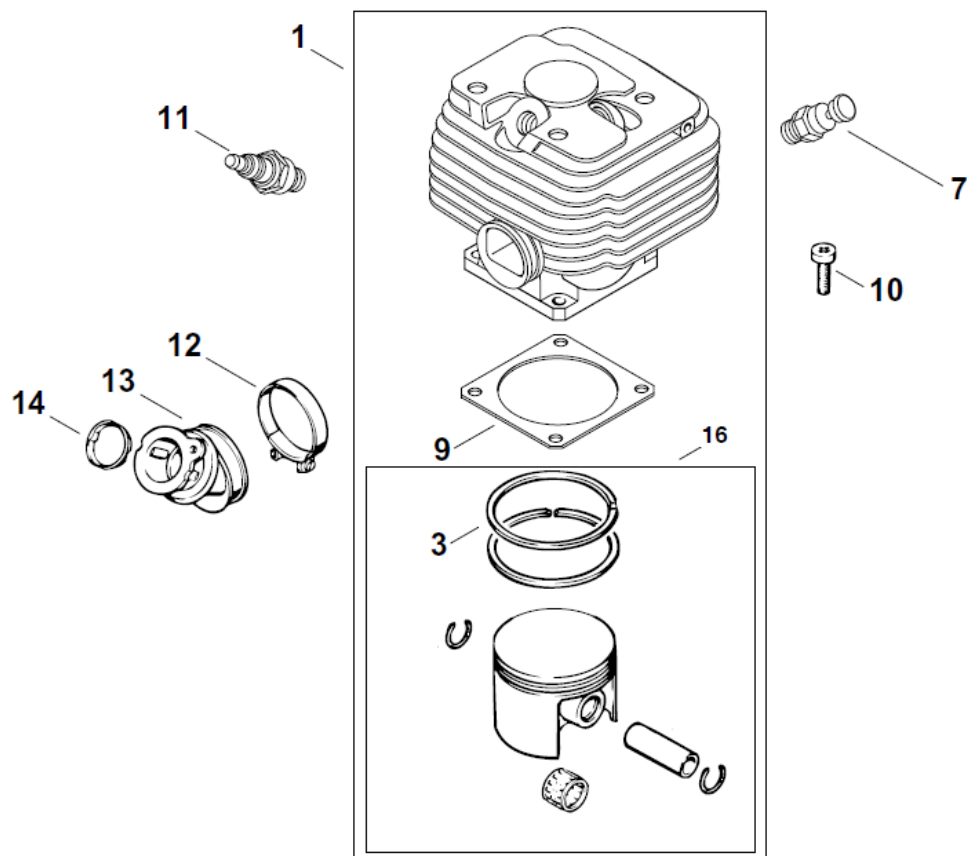

№	Артикул	Наименование	К-во	№	Артикул	Наименование	К-во
1	372-AC01	Картер (1-7)	1	14	372-A14	Шланг масляный	1
6	372-A06	Сапун маслобака	1	15	372-A15	Фильтр масляный	1
8	372-A08	Винт М5х18	6	16	372-A16	Прокладка картера	1
9	372-A09	Кольцо стопорное подшипника коленвала	1	17	372-A17	Коленвал	1
10	521010010701	Подшипник 6203	1	18	372-A18	Шпонка сегм. коленвала	1
11	04035303008	Подшипник 6202	1	19	372-A19	Подшипник игольчатый 12х16х13	1
12	372-A12	Сальник коленвала правый	1	20	372-A20	Пробка масляного бака	1
13	372-A13	Сальник коленвала лвый	1				

№	Артикул	Наименование	К-во	№	Артикул	Наименование	К-во
1	372-BC01	Поршневая группа Ø 52 мм	1	11	L7T	Свеча зажигания	1
3	372-BC03	Кольцо поршневое 52x1.2	2	12	372-B12	Хомут колена карбюратора	1
7	372-B07	Декомпрессор	1	13	372-B13	Колено карбюратора	1
9	372-B09	Прокладка цилиндра	1	14	372-B14	Кольцо колена карбюратора	1
10	372-B10	Винт IS-M5x18	4	16	372-BC02	Поршень в сборе Ø 52 мм	1