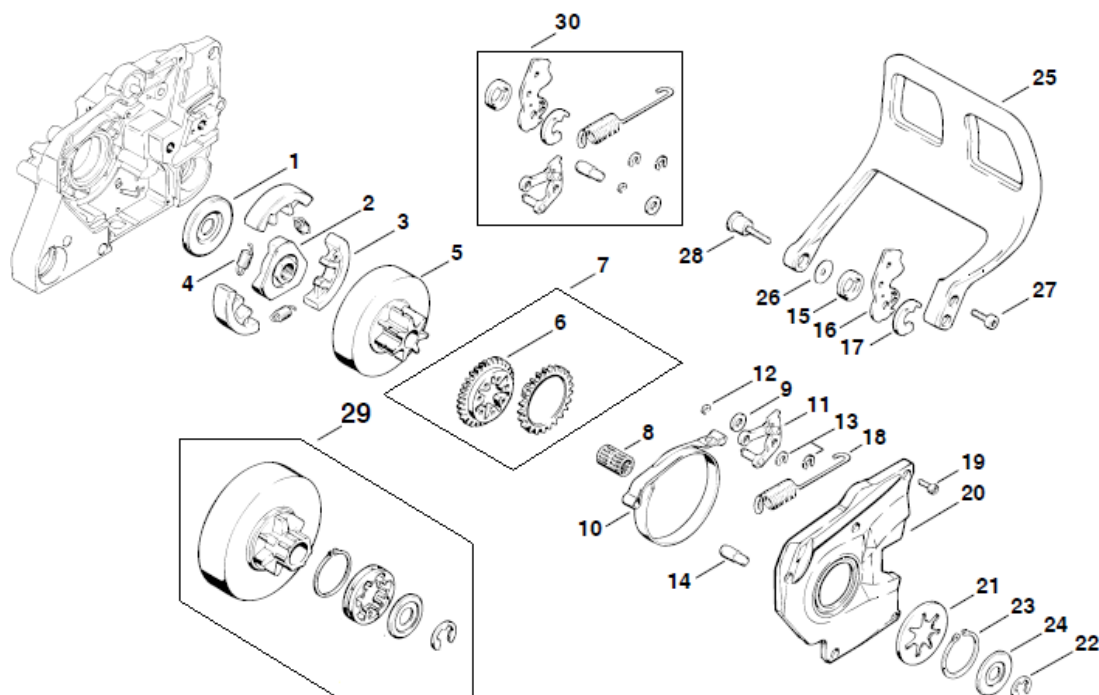

№	Артикул	Наименование	К-во	№	Артикул	Наименование	К-во
1	372-E01	Шайба сцепления защитная	1	16	372-E16	Рычаг ручки тормоза	1
1A	372-E01A	Сцепление (2-4)	1	17	372-E17	Шайба	1
2	372-E02	Крестовина	1	18	372-E18	Пружина	1
3	372-E03	Центробежный грузик	3	19	372-E19	Винт IS-M4x12 (крышка тормоза, дефлектор маховика)	5
4	372-E04	Пружина	3	20	372-E20	Крышка механизма тормоза	1
5	372-E05	Барабан сцепления 3/8" 7T	1	21	372-E21	Шайба	1
6	372-E06	Шестерня привода маслососа ведущая	1	22	372-E22	Кольцо стопорное	1
7	372-D05	Шестерня привода маслососа комплект	1	23	372-E23	Кольцо стопорное 36x1.2	1
8	372-E08	Подшипник барабана сцепления 12x16x24	1	24	372-E24	Шайба	1
9	372-E09	Шайба	1	25	372-E25	Ручка тормоза	1
10	372-E10	Лента тормоза	1	26	372-E26	Шайба	1
11	372-E11	Рычаг	1	27	372-E27	Винт IS-M5x16 (рычаг тормоза)	2
12	372-E12	Кольцо стопорное	1	28	372-E28	Винт рычага тормоза с упором	1
13	372-E13	Кольцо стопорное	2	29	372-E28A	Барабан сцепления комплект (22, 29-32)	1
14	372-E14	Палец	1	30	372-EC01	Ремкомплект тормоза (9, 11-18)	
15	372-E15	Пружина торсионная	1