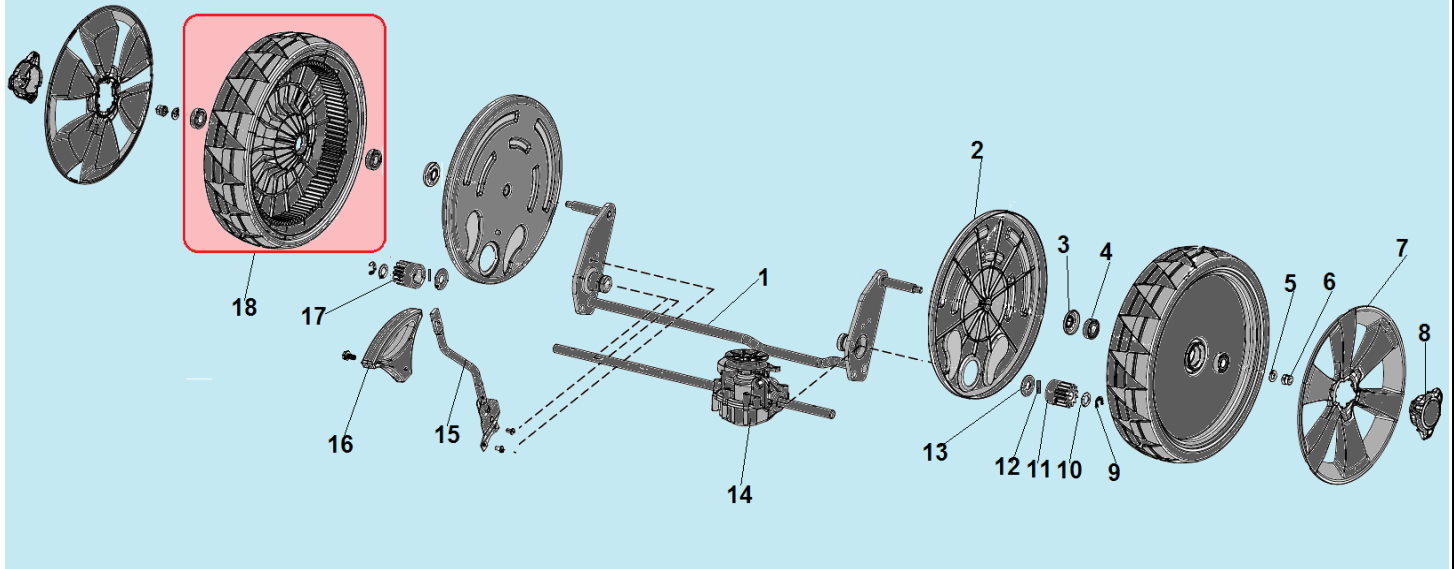

№	Артикул	Наименование	К-во	№	Артикул	Наименование	К-во
1	22305F180000	Ось задних колес	1	10	24007C04D010	Регулировочная шайба	2
2	20101T230000	Внутренний колпак колеса	2	11	24312T010000	Шестерня привода колеса	1
3	21053T010000	Пыльник подшипника колеса	2	12	24302T010000	Штифт	2
4	RBC-281208-ST	Подшипник колеса 6001Z	4	13	GB/T 95	Пластинчатая шайба	2
5	GB/T 95	Шайба 8x16x1,6 мм	2	14	24000F160000	Редуктор привода колес	1
6	GB/T 6172.2	Гайка М8	2	15	22220F18Y010	Рычаг регулировки высоты	1
7	20022T230000	Наружный колпак колеса	2	16	22231T010000	Ручка рычага	1
8	20021T20C010	Заглушка колпака	2	17	24311T010000	Шестерня привода колеса	1
9	24321C04Z010	Стопорная шайба	2	18	20000T230000	Заднее колесо комплект	2