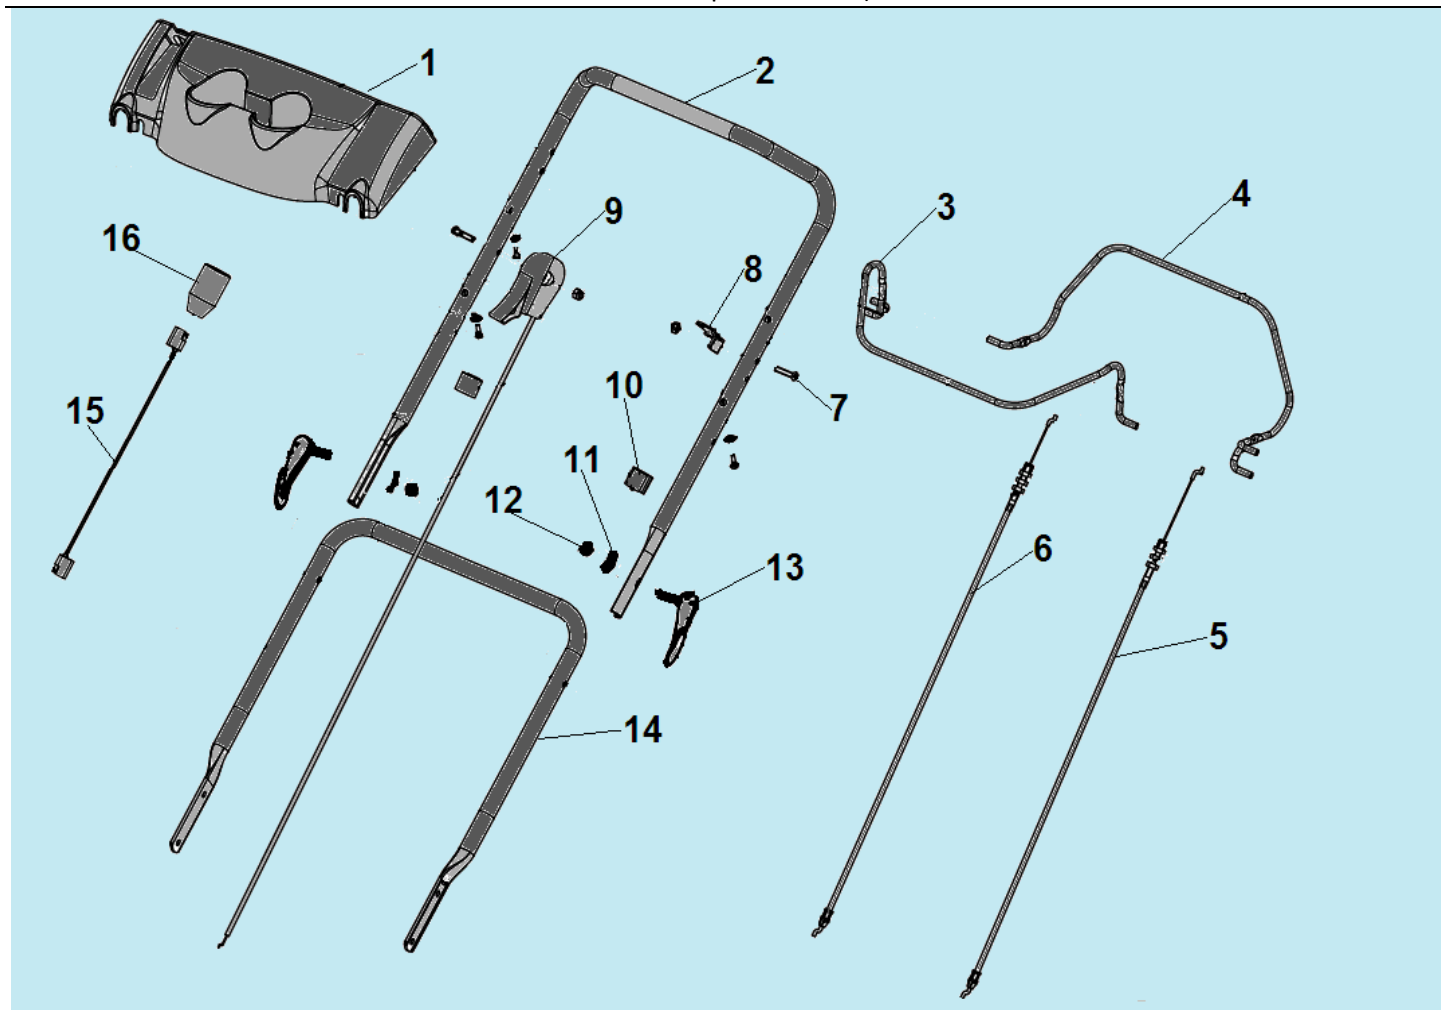

№	Артикул	Наименование	К-во	№	Артикул	Наименование	К-во
1	35000F050000	Травосборник	1	14	22081F16Y010	Фиксатор вала редуктора	2
2	34080F160000	Дефлектор выброса травы назад	1	15	24211F050000	Ремень Z762	1
3	13071F16S010	Левый кронштейн крепления рукояток	1	16	11051F160000	Кожух ремня	1
4	34031F16D010	Втулки оси крышки	2	17	C5165	Нож для травы	1
5	23031T01D01A	Штифт	2	18	3/8-24UNF	Болт крепления ножа	1
6	34010F160000	Крышка отсека травосборника комплект с осью	1	19	31061T01Z010	Шайба ф52x7 мм	1
7	13081F16S010	Правый кронштейн крепления рукояток	1	20	30010T06D010	Адаптер ножа	1
8	30051T010000	Шпонка	2	21	11071T010000	Шайба адаптера	1
9	24202T00Z010	Шкив ремня	1	22	11031F160000	Передняя панель	1
10	GB/T 77	Винт крепления шкива М6x15	1	23	11035F160000	Накладка панели	1
11	10010F160000	Корпус (дека)	1	24	34100F160000	Крышка отсека выброса травы	1
12	34081F16000A	Заглушка деки	1	25	34104F160000	Направляющая бокового выброса травы	1
13	24103T01D010	Пружина фиксации редуктора	1	26	79014T010000	АКБ	1

№	Артикул	Наименование	К-во	№	Артикул	Наименование	К-во
1	34100F160000	Крышка отсека выброса травы	1	5	34103F160000	Крышка отсека выброса травы	1
2	34019F16D010	Болт М6х16	2	6	34101F16Y010	Кронштейн крепления крышки	1
3	34102F16D010	Ось крепления крышки	1	7	34105F16D010	Пружина	1
4	GB/T 896-86	Стопорная шайба	1				

№	Артикул	Наименование	К-во	№	Артикул	Наименование	К-во
1	34010F160000	Крышка отсека травосборника комплект	1	3	34021F16D010	Ось крепления крышки	1
2	34011F050000	Крышка отсека травосборника	1	4	34041F05D010	Пружина	1