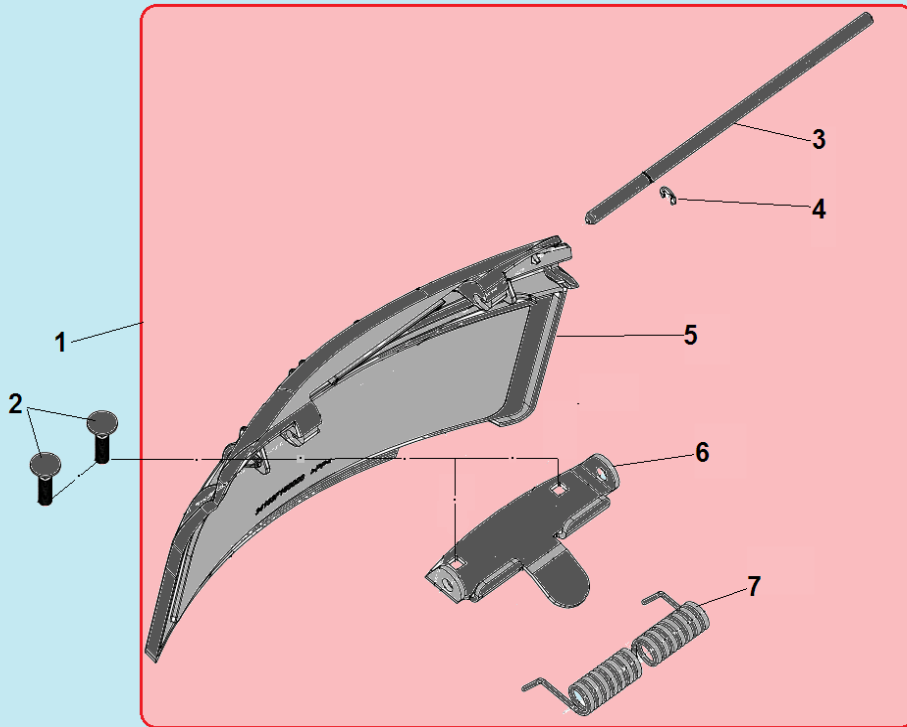

№	Артикул	Наименование	К-во	№	Артикул	Наименование	К-во
1	35000F050000	Травосборник	1	14	22081F16Y010	Фиксатор вала редуктора	2
2	34080F160000	Дефлектор выброса травы назад	1	15	24211F050000	Ремень Z762	1
3	13071F16S010	Левый кронштейн крепления рукояток	1	16	11051F160000	Кожух ремня	1
4	34031F16D010	Втулки оси крышки	2	17	C5165	Нож для травы	1
5	23031T01D01A	Штифт	2	18	3/8-24UNF	Болт крепления ножа	1
6	34010F160000	Крышка отсека травосборника комплект с осью	1	19	31061T01Z010	Шайба ф52x7 мм	1
7	13081F16S010	Правый кронштейн крепления рукояток	1	20	30010T06D010	Адаптер ножа	1
8	30051T010000	Шпонка	2	21	11071T010000	Шайба адаптера	1
9	24202T00Z010	Шкив ремня	1	22	11031F160000	Передняя панель	1
10	GB/T 77	Винт крепления шкива М6x15	1	23	11035F160000	Накладка панели	1
11	10010F160000	Корпус (дека)	1	24	34100F160000	Крышка отсека выброса травы	1
12	34081F16000A	Заглушка деки	1	25	34104F160000	Направляющая бокового выброса травы	1
13	24103T01D010	Пружина фиксации редуктора	1	26	79014T010000	АКБ	1

№	Артикул	Наименование	К-во	№	Артикул	Наименование	К-во
1	34100F160000	Крышка отсека выброса травы	1	5	34103F160000	Крышка отсека выброса травы	1
2	34019F16D010	Болт М6х16	2	6	34101F16Y010	Кронштейн крепления крышки	1
3	34102F16D010	Ось крепления крышки	1	7	34105F16D010	Пружина	1
4	GB/T 896-86	Стопорная шайба	1				