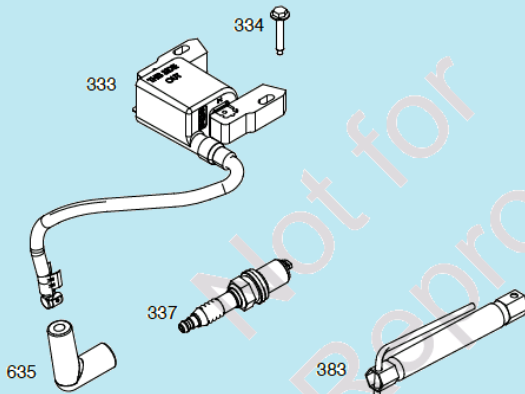

104M00

972A

972B

187

104M00

REF. NO.	PART NO.	DESCRIPTION	REF. NO.	PART NO.	DESCRIPTION	REF. NO.	PART NO.	DESCRIPTION		
1	594100	Cylinder Assembly ----- Note ----- 595179 Cylinder Assembly Used on Type No(s). 0023, 0024, 0026, 0032, 0037, 0040, 0042, 0047, 0048, 0050, 0051, 0054, 0057, 0059, 0061, 0062, 0063, 0064, 0065, 0067, 0068, 0069, 0072, 0073, 0075, 0076, 0077, 0078, 0079, 0080, 0082, 0087, 0090, 0091, 0093, 0099, 0101, 0103, 0105, 0106, 0107, 0111, 0113, 0114, 0116, 0117.		595024	Crankshaft Used on Type No(s). 0017, 0021, 0034, 0036, 0044, 0046, 0048, 0054, 0061, 0062, 0068, 0070, 0077, 0080, 0081, 0088, 0091, 0092, 0098, 0104, 0105, 0106, 0108, 0109, 0110. 595241 Crankshaft Used on Type No(s). 0022, 0023, 0031, 0069, 0078, 0116, 0117, 0118. 595177 Crankshaft Used on Type No(s). 0039, 0052, 0083.	37	594103	Guard- Flywheel ----- Note ----- 594573 Guard- Flywheel Used on Type No(s). 0014, 0015, 0016, 0017, 0039, 0044, 0052, 0055, 0060, 0070, 0083, 0085, 0094, 0095, 0097, 0098, 0102, 0112. 595188 Guard- Flywheel Used on Type No(s). 0023, 0024, 0026, 0032, 0040, 0042, 0047, 0048, 0050, 0051, 0054, 0057, 0059, 0061, 0062, 0063, 0064, 0065, 0067, 0068, 0069, 0072, 0073, 0075, 0076, 0077, 0078, 0079, 0080, 0082, 0090, 0091, 0093, 0101, 0103, 0105, 0106, 0107, 0111, 0113, 0114, 0116, 0117. 595189 Guard- Flywheel Used on Type No(s). 0037, 0087, 0099.		
3	299819s	Seal- Oil (Magneto Side)		20	399781s	Seal- Oil (PTO Side)		40	594092	Retainer- Valve
4	594101	Sump- Engine		22	692551	Screw (Crankcase Cover/Sump)		43	697799	Slinger- Governor/Oil ----- Note ----- 594560 Slinger- Governor/Oil Used on Type No(s). 0012, 0016, 0024, 0053, 0055, 0060, 0074, 0095, 0096, 0115.
5	594091	Head- Cylinder		22A	590763	Screw (Crankcase Cover/Sump)		45	590514	Tappet- Valve
7	592358	Gasket- Cylinder Head		23	595185	Flywheel		46	594090	Camshaft
11	590522	Tube- Breather		23A	594054	Flywheel		58	591108	Rope- Starter
12	799587	Gasket- Crankcase		23B	595183	Flywheel		60A	281434s	Grip- Starter Rope
13	590512	Screw (Cylinder Head)		24	222698s	Key- Flywheel		78	793480	Screw (Flywheel Guard)
16	594104	Crankshaft ----- Note ----- 594507 Crankshaft Used on Type No(s). 0010, 0028, 0040, 0043, 0051, 0056, 0082. 594572 Crankshaft Used on Type No(s). 0014, 0016, 0024, 0029, 0030, 0031, 0032, 0033, 0035, 0037, 0045, 0047, 0049, 0050, 0055, 0063, 0064, 0075, 0076, 0079, 0094, 0112.		25	594099	Piston Assembly (Standard)		104	590558	Pin- Float Hinge
				26	594098	Ring Set (Standard)		105	594581	Valve- Float Needle ----- Note ----- 698537 Valve- Float Needle Used on Type No(s). 0060.
				27	691588	Lock- Piston Pin				
				28	298909	Pin- Piston				
				29	594089	Rod- Connecting				
				32	691664	Screw (Connecting Rod)				
				33	594095	Valve- Exhaust				
				34	594094	Valve- Intake				
				35	590532	Spring- Valve (Intake)				
				36	590532	Spring- Valve (Exhaust)				