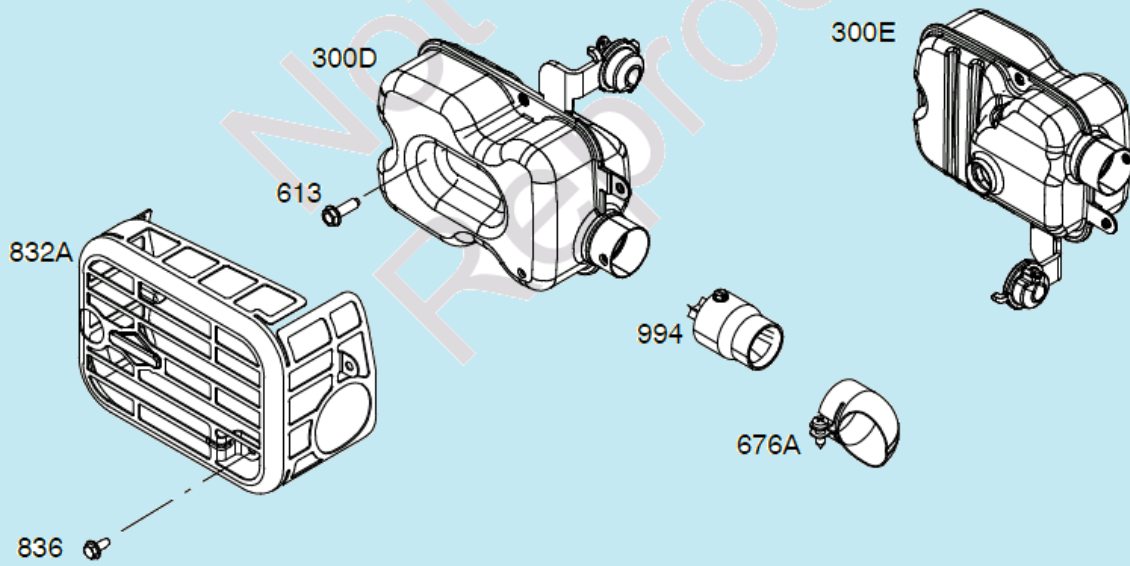

104M00

972A

972B

187

104M00

REF. NO.	PART NO.	DESCRIPTION	REF. NO.	PART NO.	DESCRIPTION	REF. NO.	PART NO.	DESCRIPTION		
1	594100	Cylinder Assembly ----- Note ----- 595179 Cylinder Assembly Used on Type No(s). 0023, 0024, 0026, 0032, 0037, 0040, 0042, 0047, 0048, 0050, 0051, 0054, 0057, 0059, 0061, 0062, 0063, 0064, 0065, 0067, 0068, 0069, 0072, 0073, 0075, 0076, 0077, 0078, 0079, 0080, 0082, 0087, 0090, 0091, 0093, 0099, 0101, 0103, 0105, 0106, 0107, 0111, 0113, 0114, 0116, 0117.		595024	Crankshaft Used on Type No(s). 0017, 0021, 0034, 0036, 0044, 0046, 0048, 0054, 0061, 0062, 0068, 0070, 0077, 0080, 0081, 0088, 0091, 0092, 0098, 0104, 0105, 0106, 0108, 0109, 0110. 595241 Crankshaft Used on Type No(s). 0022, 0023, 0031, 0069, 0078, 0116, 0117, 0118. 595177 Crankshaft Used on Type No(s). 0039, 0052, 0083.	37	594103	Guard- Flywheel ----- Note ----- 594573 Guard- Flywheel Used on Type No(s). 0014, 0015, 0016, 0017, 0039, 0044, 0052, 0055, 0060, 0070, 0083, 0085, 0094, 0095, 0097, 0098, 0102, 0112. 595188 Guard- Flywheel Used on Type No(s). 0023, 0024, 0026, 0032, 0040, 0042, 0047, 0048, 0050, 0051, 0054, 0057, 0059, 0061, 0062, 0063, 0064, 0065, 0067, 0068, 0069, 0072, 0073, 0075, 0076, 0077, 0078, 0079, 0080, 0082, 0090, 0091, 0093, 0101, 0103, 0105, 0106, 0107, 0111, 0113, 0114, 0116, 0117. 595189 Guard- Flywheel Used on Type No(s). 0037, 0087, 0099.		
3	299819s	Seal- Oil (Magneto Side)		20	399781s	Seal- Oil (PTO Side)		40	594092	Retainer- Valve
4	594101	Sump- Engine		22	692551	Screw (Crankcase Cover/Sump)		43	697799	Slinger- Governor/Oil ----- Note ----- 594560 Slinger- Governor/Oil Used on Type No(s). 0012, 0016, 0024, 0053, 0055, 0060, 0074, 0095, 0096, 0115.
5	594091	Head- Cylinder		22A	590763	Screw (Crankcase Cover/Sump)		45	590514	Tappet- Valve
7	592358	Gasket- Cylinder Head		23	595185	Flywheel		46	594090	Camshaft
11	590522	Tube- Breather		23A	594054	Flywheel		58	591108	Rope- Starter
12	799587	Gasket- Crankcase		23B	595183	Flywheel		60A	281434s	Grip- Starter Rope
13	590512	Screw (Cylinder Head)		24	222698s	Key- Flywheel		78	793480	Screw (Flywheel Guard)
16	594104	Crankshaft ----- Note ----- 594507 Crankshaft Used on Type No(s). 0010, 0028, 0040, 0043, 0051, 0056, 0082. 594572 Crankshaft Used on Type No(s). 0014, 0016, 0024, 0029, 0030, 0031, 0032, 0033, 0035, 0037, 0045, 0047, 0049, 0050, 0055, 0063, 0064, 0075, 0076, 0079, 0094, 0112.		25	594099	Piston Assembly (Standard)		104	590558	Pin- Float Hinge
				26	594098	Ring Set (Standard)		105	594581	Valve- Float Needle ----- Note ----- 698537 Valve- Float Needle Used on Type No(s). 0060.
				27	691588	Lock- Piston Pin				
				28	298909	Pin- Piston				
				29	594089	Rod- Connecting				
				32	691664	Screw (Connecting Rod)				
				33	594095	Valve- Exhaust				
				34	594094	Valve- Intake				
				35	590532	Spring- Valve (Intake)				
				36	590532	Spring- Valve (Exhaust)				