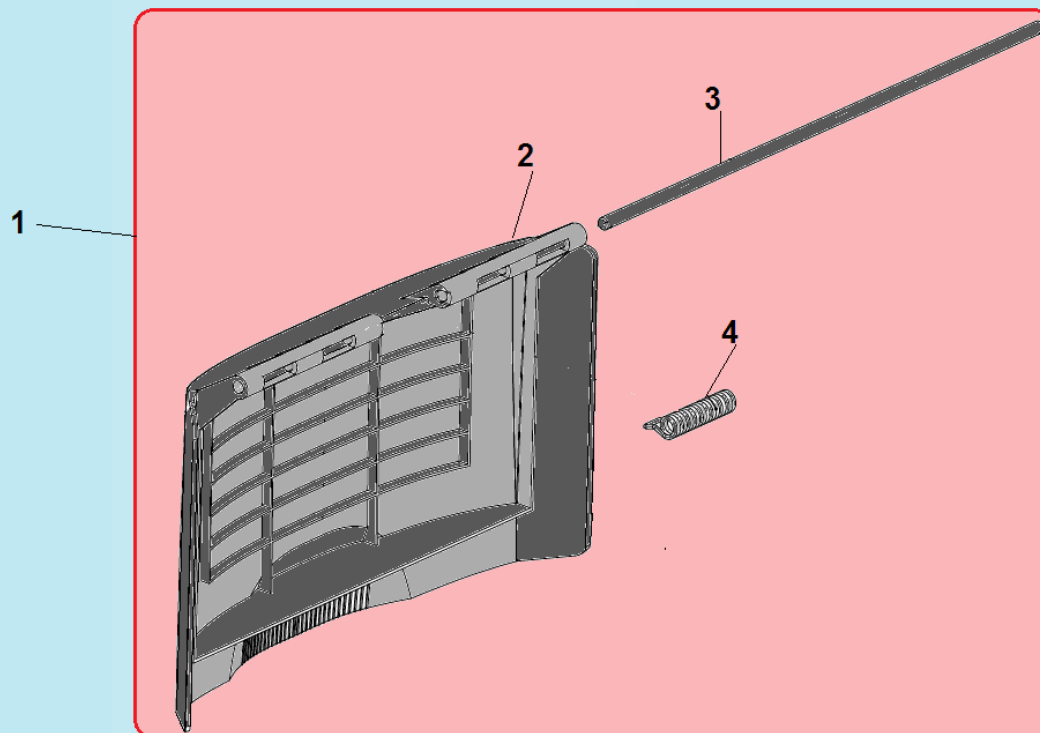

№	Артикул	Наименование	К-во	№	Артикул	Наименование	К-во
1	35000F050000	Травосборник	1	14	22081F16Y010	Фиксатор вала редуктора	2
2	34080F160000	Дефлектор выброса травы назад	1	15	24211F050000	Ремень Z762	1
3	13071F16S010	Левый кронштейн крепления рукояток	1	16	11051F160000	Кожух ремня	1
4	34031F16D010	Втулки оси крышки	2	17	C5165	Нож для травы	1
5	23031T01D01A	Штифт	2	18	3/8-24UNF	Болт крепления ножа	1
6	34010F160000	Крышка отсека травосборника комплект с осью	1	19	31061T01Z010	Шайба ф52x7 мм	1
7	13081F16S010	Правый кронштейн крепления рукояток	1	20	30010T06D010	Адаптер ножа	1
8	30051T010000	Шпонка	2	21	11071T010000	Шайба адаптера	1
9	24202T00Z010	Шкив ремня	1	22	11031F160000	Передняя панель	1
10	GB/T 77	Винт крепления шкива М6x15	1	23	11035F160000	Накладка панели	1
11	10010F160000	Корпус (дека)	1	24	34100F160000	Крышка отсека выброса травы	1
12	34081F16000A	Заглушка деки	1	25	34104F160000	Направляющая бокового выброса травы	1
13	24103T01D010	Пружина фиксации редуктора	1	26	79014T010000	АКБ	1

№	Артикул	Наименование	К-во	№	Артикул	Наименование	К-во
1	34100F160000	Крышка отсека выброса травы	1	5	34103F160000	Крышка отсека выброса травы	1
2	34019F16D010	Болт М6х16	2	6	34101F16Y010	Кронштейн крепления крышки	1
3	34102F16D010	Ось крепления крышки	1	7	34105F16D010	Пружина	1
4	GB/T 896-86	Стопорная шайба	1				