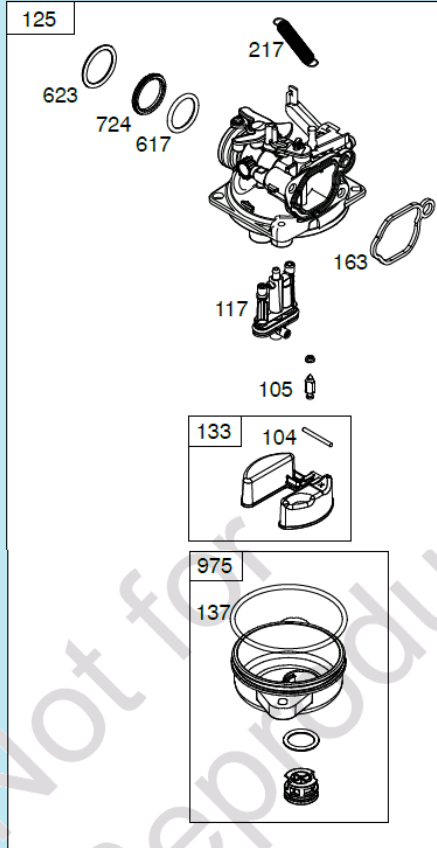

104M00

972A

972B

187

104M00

REF. NO.	PART NO.	DESCRIPTION	REF. NO.	PART NO.	DESCRIPTION	REF. NO.	PART NO.	DESCRIPTION		
1	594100	Cylinder Assembly ----- Note ----- 595179 Cylinder Assembly Used on Type No(s). 0023, 0024, 0026, 0032, 0037, 0040, 0042, 0047, 0048, 0050, 0051, 0054, 0057, 0059, 0061, 0062, 0063, 0064, 0065, 0067, 0068, 0069, 0072, 0073, 0075, 0076, 0077, 0078, 0079, 0080, 0082, 0087, 0090, 0091, 0093, 0099, 0101, 0103, 0105, 0106, 0107, 0111, 0113, 0114, 0116, 0117.		595024	Crankshaft Used on Type No(s). 0017, 0021, 0034, 0036, 0044, 0046, 0048, 0054, 0061, 0062, 0068, 0070, 0077, 0080, 0081, 0088, 0091, 0092, 0098, 0104, 0105, 0106, 0108, 0109, 0110. 595241 Crankshaft Used on Type No(s). 0022, 0023, 0031, 0069, 0078, 0116, 0117, 0118. 595177 Crankshaft Used on Type No(s). 0039, 0052, 0083.	37	594103	Guard- Flywheel ----- Note ----- 594573 Guard- Flywheel Used on Type No(s). 0014, 0015, 0016, 0017, 0039, 0044, 0052, 0055, 0060, 0070, 0083, 0085, 0094, 0095, 0097, 0098, 0102, 0112. 595188 Guard- Flywheel Used on Type No(s). 0023, 0024, 0026, 0032, 0040, 0042, 0047, 0048, 0050, 0051, 0054, 0057, 0059, 0061, 0062, 0063, 0064, 0065, 0067, 0068, 0069, 0072, 0073, 0075, 0076, 0077, 0078, 0079, 0080, 0082, 0090, 0091, 0093, 0101, 0103, 0105, 0106, 0107, 0111, 0113, 0114, 0116, 0117. 595189 Guard- Flywheel Used on Type No(s). 0037, 0087, 0099.		
3	299819s	Seal- Oil (Magneto Side)		20	399781s	Seal- Oil (PTO Side)		40	594092	Retainer- Valve
4	594101	Sump- Engine		22	692551	Screw (Crankcase Cover/Sump)		43	697799	Slinger- Governor/Oil ----- Note ----- 594560 Slinger- Governor/Oil Used on Type No(s). 0012, 0016, 0024, 0053, 0055, 0060, 0074, 0095, 0096, 0115.
5	594091	Head- Cylinder		22A	590763	Screw (Crankcase Cover/Sump)		45	590514	Tappet- Valve
7	592358	Gasket- Cylinder Head		23	595185	Flywheel		46	594090	Camshaft
11	590522	Tube- Breather		23A	594054	Flywheel		58	591108	Rope- Starter
12	799587	Gasket- Crankcase		23B	595183	Flywheel		60A	281434s	Grip- Starter Rope
13	590512	Screw (Cylinder Head)		24	222698s	Key- Flywheel		78	793480	Screw (Flywheel Guard)
16	594104	Crankshaft ----- Note ----- 594507 Crankshaft Used on Type No(s). 0010, 0028, 0040, 0043, 0051, 0056, 0082. 594572 Crankshaft Used on Type No(s). 0014, 0016, 0024, 0029, 0030, 0031, 0032, 0033, 0035, 0037, 0045, 0047, 0049, 0050, 0055, 0063, 0064, 0075, 0076, 0079, 0094, 0112.		25	594099	Piston Assembly (Standard)		104	590558	Pin- Float Hinge
				26	594098	Ring Set (Standard)		105	594581	Valve- Float Needle ----- Note ----- 698537 Valve- Float Needle Used on Type No(s). 0060.
				27	691588	Lock- Piston Pin				
				28	298909	Pin- Piston				
				29	594089	Rod- Connecting				
				32	691664	Screw (Connecting Rod)				
				33	594095	Valve- Exhaust				
				34	594094	Valve- Intake				
				35	590532	Spring- Valve (Intake)				
				36	590532	Spring- Valve (Exhaust)				