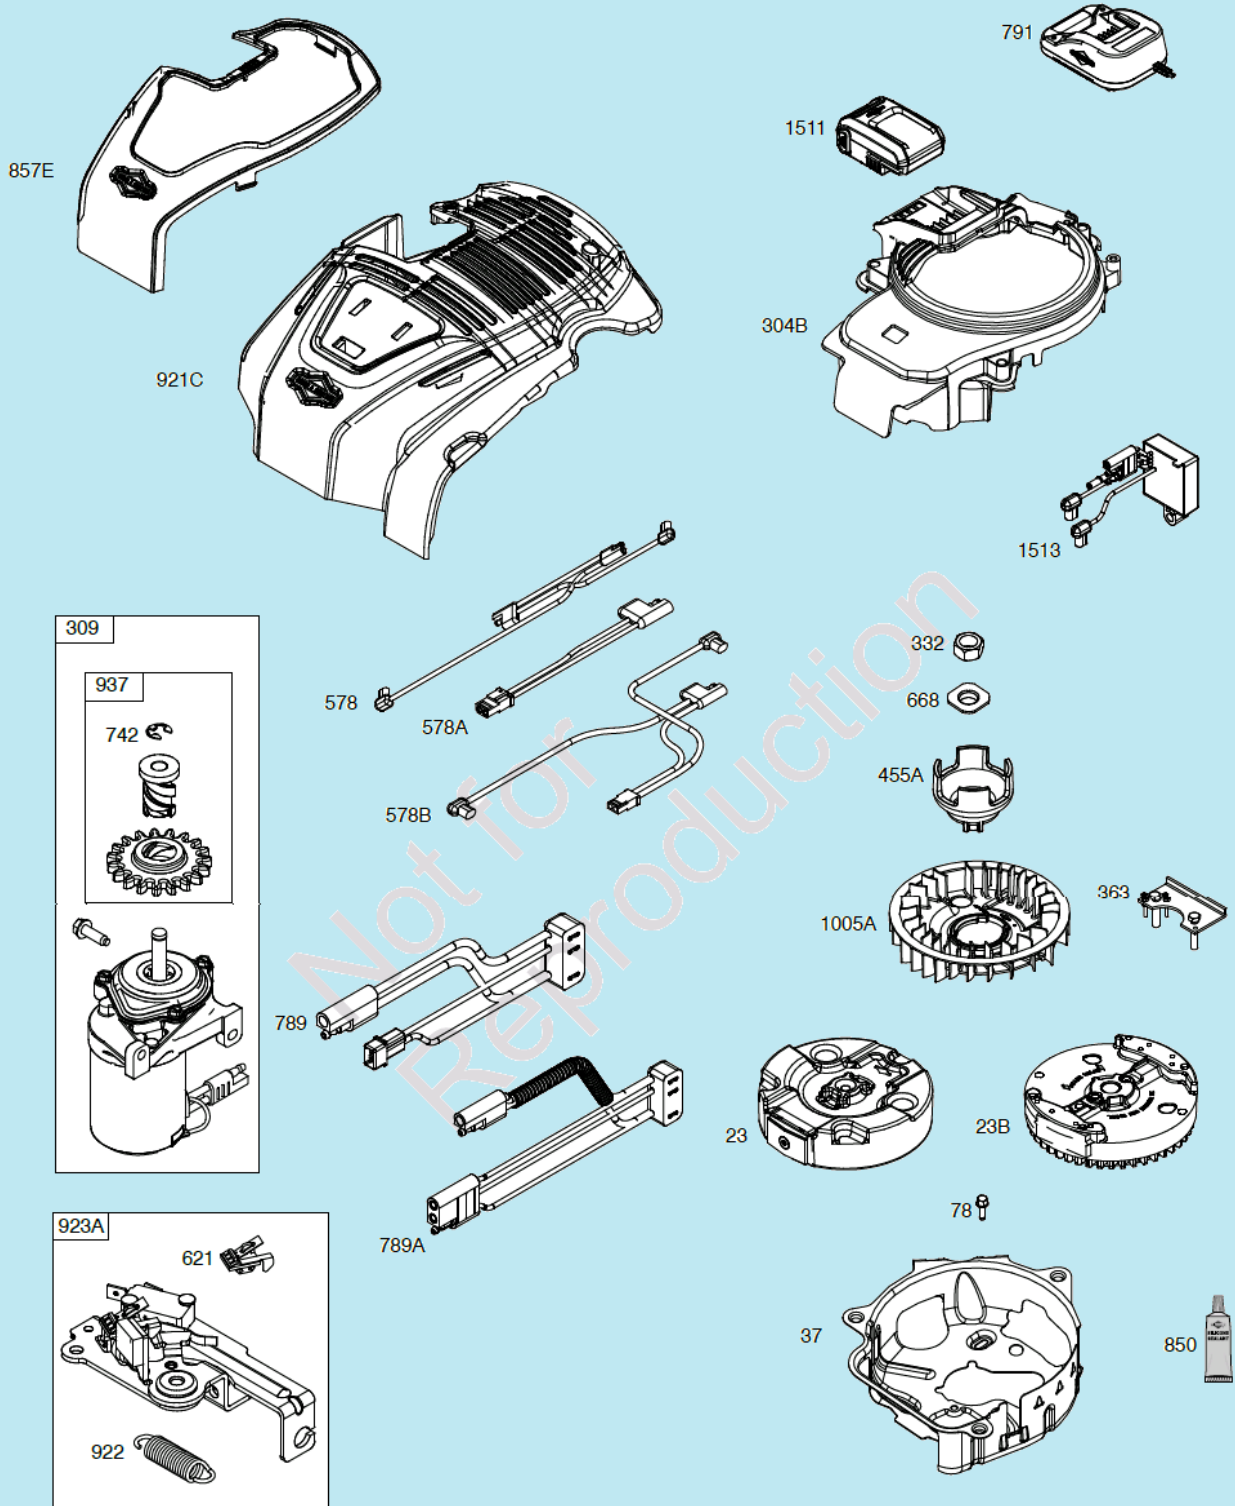

104M00

972A

972B

187

104M00

REF. NO.	PART NO.	DESCRIPTION	REF. NO.	PART NO.	DESCRIPTION	REF. NO.	PART NO.	DESCRIPTION		
1	594100	Cylinder Assembly ----- Note ----- 595179 Cylinder Assembly Used on Type No(s). 0023, 0024, 0026, 0032, 0037, 0040, 0042, 0047, 0048, 0050, 0051, 0054, 0057, 0059, 0061, 0062, 0063, 0064, 0065, 0067, 0068, 0069, 0072, 0073, 0075, 0076, 0077, 0078, 0079, 0080, 0082, 0087, 0090, 0091, 0093, 0099, 0101, 0103, 0105, 0106, 0107, 0111, 0113, 0114, 0116, 0117.		595024	Crankshaft Used on Type No(s). 0017, 0021, 0034, 0036, 0044, 0046, 0048, 0054, 0061, 0062, 0068, 0070, 0077, 0080, 0081, 0088, 0091, 0092, 0098, 0104, 0105, 0106, 0108, 0109, 0110. 595241 Crankshaft Used on Type No(s). 0022, 0023, 0031, 0069, 0078, 0116, 0117, 0118. 595177 Crankshaft Used on Type No(s). 0039, 0052, 0083.	37	594103	Guard- Flywheel ----- Note ----- 594573 Guard- Flywheel Used on Type No(s). 0014, 0015, 0016, 0017, 0039, 0044, 0052, 0055, 0060, 0070, 0083, 0085, 0094, 0095, 0097, 0098, 0102, 0112. 595188 Guard- Flywheel Used on Type No(s). 0023, 0024, 0026, 0032, 0040, 0042, 0047, 0048, 0050, 0051, 0054, 0057, 0059, 0061, 0062, 0063, 0064, 0065, 0067, 0068, 0069, 0072, 0073, 0075, 0076, 0077, 0078, 0079, 0080, 0082, 0090, 0091, 0093, 0101, 0103, 0105, 0106, 0107, 0111, 0113, 0114, 0116, 0117. 595189 Guard- Flywheel Used on Type No(s). 0037, 0087, 0099.		
3	299819s	Seal- Oil (Magneto Side)		20	399781s	Seal- Oil (PTO Side)		40	594092	Retainer- Valve
4	594101	Sump- Engine		22	692551	Screw (Crankcase Cover/Sump)		43	697799	Slinger- Governor/Oil ----- Note ----- 594560 Slinger- Governor/Oil Used on Type No(s). 0012, 0016, 0024, 0053, 0055, 0060, 0074, 0095, 0096, 0115.
5	594091	Head- Cylinder		22A	590763	Screw (Crankcase Cover/Sump)		45	590514	Tappet- Valve
7	592358	Gasket- Cylinder Head		23	595185	Flywheel		46	594090	Camshaft
11	590522	Tube- Breather		23A	594054	Flywheel		58	591108	Rope- Starter
12	799587	Gasket- Crankcase		23B	595183	Flywheel		60A	281434s	Grip- Starter Rope
13	590512	Screw (Cylinder Head)		24	222698s	Key- Flywheel		78	793480	Screw (Flywheel Guard)
16	594104	Crankshaft ----- Note ----- 594507 Crankshaft Used on Type No(s). 0010, 0028, 0040, 0043, 0051, 0056, 0082. 594572 Crankshaft Used on Type No(s). 0014, 0016, 0024, 0029, 0030, 0031, 0032, 0033, 0035, 0037, 0045, 0047, 0049, 0050, 0055, 0063, 0064, 0075, 0076, 0079, 0094, 0112.		25	594099	Piston Assembly (Standard)		104	590558	Pin- Float Hinge
				26	594098	Ring Set (Standard)		105	594581	Valve- Float Needle ----- Note ----- 698537 Valve- Float Needle Used on Type No(s). 0060.
				27	691588	Lock- Piston Pin				
				28	298909	Pin- Piston				
				29	594089	Rod- Connecting				
				32	691664	Screw (Connecting Rod)				
				33	594095	Valve- Exhaust				
				34	594094	Valve- Intake				
				35	590532	Spring- Valve (Intake)				
				36	590532	Spring- Valve (Exhaust)				