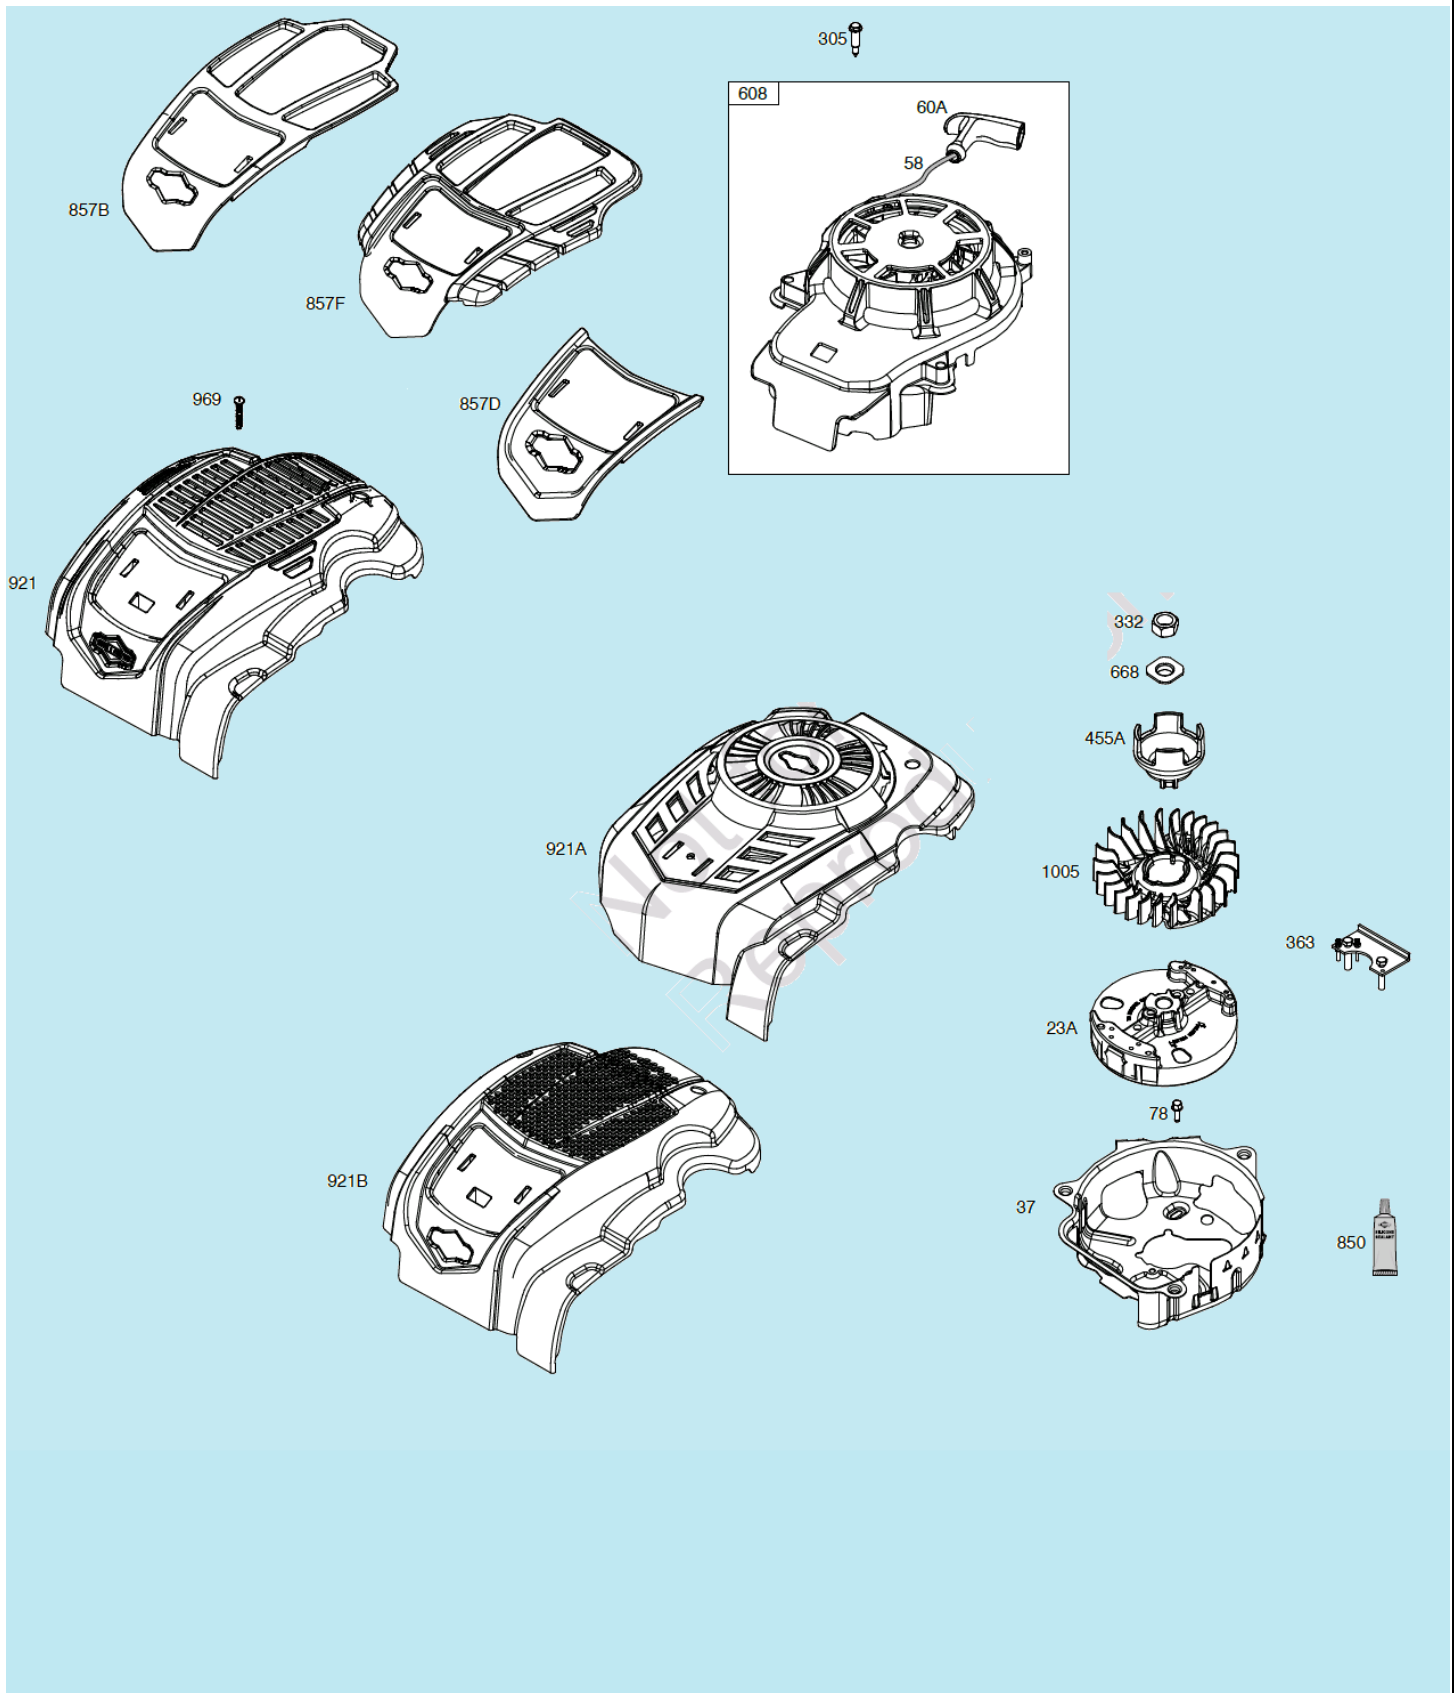

104M00

972A

972B

187

104M00

REF. NO.	PART NO.	DESCRIPTION	REF. NO.	PART NO.	DESCRIPTION	REF. NO.	PART NO.	DESCRIPTION		
1	594100	Cylinder Assembly ----- Note ----- 595179 Cylinder Assembly Used on Type No(s). 0023, 0024, 0026, 0032, 0037, 0040, 0042, 0047, 0048, 0050, 0051, 0054, 0057, 0059, 0061, 0062, 0063, 0064, 0065, 0067, 0068, 0069, 0072, 0073, 0075, 0076, 0077, 0078, 0079, 0080, 0082, 0087, 0090, 0091, 0093, 0099, 0101, 0103, 0105, 0106, 0107, 0111, 0113, 0114, 0116, 0117.		595024	Crankshaft Used on Type No(s). 0017, 0021, 0034, 0036, 0044, 0046, 0048, 0054, 0061, 0062, 0068, 0070, 0077, 0080, 0081, 0088, 0091, 0092, 0098, 0104, 0105, 0106, 0108, 0109, 0110. 595241 Crankshaft Used on Type No(s). 0022, 0023, 0031, 0069, 0078, 0116, 0117, 0118. 595177 Crankshaft Used on Type No(s). 0039, 0052, 0083.	37	594103	Guard- Flywheel ----- Note ----- 594573 Guard- Flywheel Used on Type No(s). 0014, 0015, 0016, 0017, 0039, 0044, 0052, 0055, 0060, 0070, 0083, 0085, 0094, 0095, 0097, 0098, 0102, 0112. 595188 Guard- Flywheel Used on Type No(s). 0023, 0024, 0026, 0032, 0040, 0042, 0047, 0048, 0050, 0051, 0054, 0057, 0059, 0061, 0062, 0063, 0064, 0065, 0067, 0068, 0069, 0072, 0073, 0075, 0076, 0077, 0078, 0079, 0080, 0082, 0090, 0091, 0093, 0101, 0103, 0105, 0106, 0107, 0111, 0113, 0114, 0116, 0117. 595189 Guard- Flywheel Used on Type No(s). 0037, 0087, 0099.		
3	299819s	Seal- Oil (Magneto Side)		20	399781s	Seal- Oil (PTO Side)		40	594092	Retainer- Valve
4	594101	Sump- Engine		22	692551	Screw (Crankcase Cover/Sump)		43	697799	Slinger- Governor/Oil ----- Note ----- 594560 Slinger- Governor/Oil Used on Type No(s). 0012, 0016, 0024, 0053, 0055, 0060, 0074, 0095, 0096, 0115.
5	594091	Head- Cylinder		22A	590763	Screw (Crankcase Cover/Sump)		45	590514	Tappet- Valve
7	592358	Gasket- Cylinder Head		23	595185	Flywheel		46	594090	Camshaft
11	590522	Tube- Breather		23A	594054	Flywheel		58	591108	Rope- Starter
12	799587	Gasket- Crankcase		23B	595183	Flywheel		60A	281434s	Grip- Starter Rope
13	590512	Screw (Cylinder Head)		24	222698s	Key- Flywheel		78	793480	Screw (Flywheel Guard)
16	594104	Crankshaft ----- Note ----- 594507 Crankshaft Used on Type No(s). 0010, 0028, 0040, 0043, 0051, 0056, 0082. 594572 Crankshaft Used on Type No(s). 0014, 0016, 0024, 0029, 0030, 0031, 0032, 0033, 0035, 0037, 0045, 0047, 0049, 0050, 0055, 0063, 0064, 0075, 0076, 0079, 0094, 0112.		25	594099	Piston Assembly (Standard)		104	590558	Pin- Float Hinge
				26	594098	Ring Set (Standard)		105	594581	Valve- Float Needle ----- Note ----- 698537 Valve- Float Needle Used on Type No(s). 0060.
				27	691588	Lock- Piston Pin				
				28	298909	Pin- Piston				
				29	594089	Rod- Connecting				
				32	691664	Screw (Connecting Rod)				
				33	594095	Valve- Exhaust				
				34	594094	Valve- Intake				
				35	590532	Spring- Valve (Intake)				
				36	590532	Spring- Valve (Exhaust)				