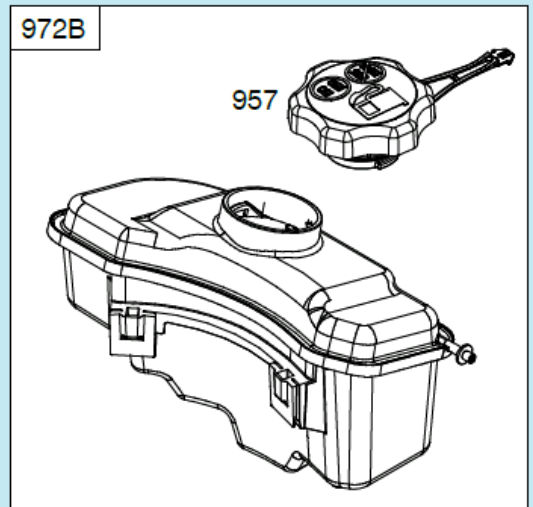

104M00

972A

972B

187

104M00

REF. NO.	PART NO.	DESCRIPTION	REF. NO.	PART NO.	DESCRIPTION	REF. NO.	PART NO.	DESCRIPTION		
1	594100	Cylinder Assembly ----- Note ----- 595179 Cylinder Assembly Used on Type No(s). 0023, 0024, 0026, 0032, 0037, 0040, 0042, 0047, 0048, 0050, 0051, 0054, 0057, 0059, 0061, 0062, 0063, 0064, 0065, 0067, 0068, 0069, 0072, 0073, 0075, 0076, 0077, 0078, 0079, 0080, 0082, 0087, 0090, 0091, 0093, 0099, 0101, 0103, 0105, 0106, 0107, 0111, 0113, 0114, 0116, 0117.		595024	Crankshaft Used on Type No(s). 0017, 0021, 0034, 0036, 0044, 0046, 0048, 0054, 0061, 0062, 0068, 0070, 0077, 0080, 0081, 0088, 0091, 0092, 0098, 0104, 0105, 0106, 0108, 0109, 0110. 595241 Crankshaft Used on Type No(s). 0022, 0023, 0031, 0069, 0078, 0116, 0117, 0118. 595177 Crankshaft Used on Type No(s). 0039, 0052, 0083.	37	594103	Guard- Flywheel ----- Note ----- 594573 Guard- Flywheel Used on Type No(s). 0014, 0015, 0016, 0017, 0039, 0044, 0052, 0055, 0060, 0070, 0083, 0085, 0094, 0095, 0097, 0098, 0102, 0112. 595188 Guard- Flywheel Used on Type No(s). 0023, 0024, 0026, 0032, 0040, 0042, 0047, 0048, 0050, 0051, 0054, 0057, 0059, 0061, 0062, 0063, 0064, 0065, 0067, 0068, 0069, 0072, 0073, 0075, 0076, 0077, 0078, 0079, 0080, 0082, 0090, 0091, 0093, 0101, 0103, 0105, 0106, 0107, 0111, 0113, 0114, 0116, 0117. 595189 Guard- Flywheel Used on Type No(s). 0037, 0087, 0099.		
3	299819s	Seal- Oil (Magneto Side)		20	399781s	Seal- Oil (PTO Side)		40	594092	Retainer- Valve
4	594101	Sump- Engine		22	692551	Screw (Crankcase Cover/Sump)		43	697799	Slinger- Governor/Oil ----- Note ----- 594560 Slinger- Governor/Oil Used on Type No(s). 0012, 0016, 0024, 0053, 0055, 0060, 0074, 0095, 0096, 0115.
5	594091	Head- Cylinder		22A	590763	Screw (Crankcase Cover/Sump)		45	590514	Tappet- Valve
7	592358	Gasket- Cylinder Head		23	595185	Flywheel		46	594090	Camshaft
11	590522	Tube- Breather		23A	594054	Flywheel		58	591108	Rope- Starter
12	799587	Gasket- Crankcase		23B	595183	Flywheel		60A	281434s	Grip- Starter Rope
13	590512	Screw (Cylinder Head)		24	222698s	Key- Flywheel		78	793480	Screw (Flywheel Guard)
16	594104	Crankshaft ----- Note ----- 594507 Crankshaft Used on Type No(s). 0010, 0028, 0040, 0043, 0051, 0056, 0082. 594572 Crankshaft Used on Type No(s). 0014, 0016, 0024, 0029, 0030, 0031, 0032, 0033, 0035, 0037, 0045, 0047, 0049, 0050, 0055, 0063, 0064, 0075, 0076, 0079, 0094, 0112.		25	594099	Piston Assembly (Standard)		104	590558	Pin- Float Hinge
				26	594098	Ring Set (Standard)		105	594581	Valve- Float Needle ----- Note ----- 698537 Valve- Float Needle Used on Type No(s). 0060.
				27	691588	Lock- Piston Pin				
				28	298909	Pin- Piston				
				29	594089	Rod- Connecting				
				32	691664	Screw (Connecting Rod)				
				33	594095	Valve- Exhaust				
				34	594094	Valve- Intake				
				35	590532	Spring- Valve (Intake)				
				36	590532	Spring- Valve (Exhaust)				