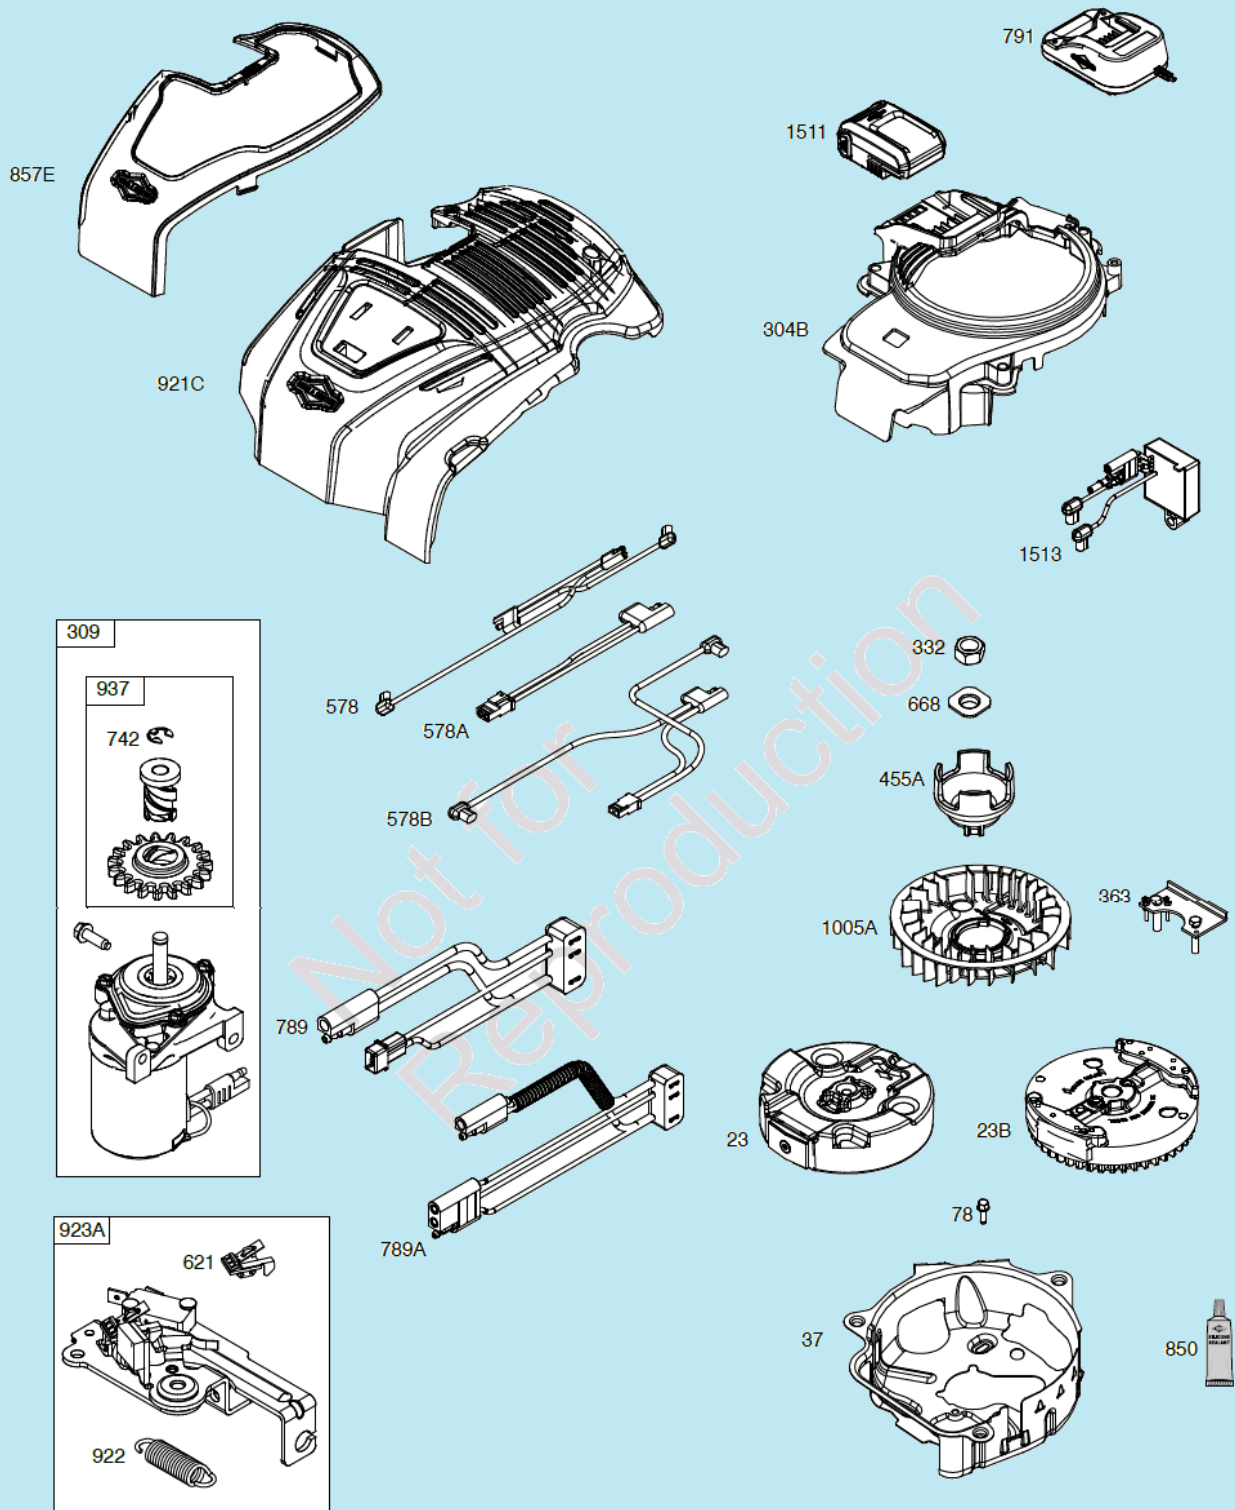

104M00

104M00

REF. NO.	PART NO.	DESCRIPTION	REF. NO.	PART NO.	DESCRIPTION	REF. NO.	PART NO.	DESCRIPTION
1	594100	Cylinder Assembly ----- Note ----- 595179 Cylinder Assembly Used on Type No(s). 0023, 0024, 0026, 0032, 0037, 0040, 0042, 0047, 0048, 0050, 0051, 0054, 0057, 0059, 0061, 0062, 0063, 0064, 0065, 0067, 0068, 0069, 0072, 0073, 0075, 0076, 0077, 0078, 0079, 0080, 0082, 0087, 0090, 0091, 0093, 0099, 0101, 0103, 0105, 0106, 0107, 0111, 0113, 0114, 0116, 0117.		595024	Crankshaft Used on Type No(s). 0017, 0021, 0034, 0036, 0044, 0046, 0048, 0054, 0061, 0062, 0068, 0070, 0077, 0080, 0081, 0088, 0091, 0092, 0098, 0104, 0105, 0106, 0108, 0109, 0110. 595241 Crankshaft Used on Type No(s). 0022, 0023, 0031, 0069, 0078, 0116, 0117, 0118. 595177 Crankshaft Used on Type No(s). 0039, 0052, 0083.	37	594103	Guard- Flywheel ----- Note ----- 594573 Guard- Flywheel Used on Type No(s). 0014, 0015, 0016, 0017, 0039, 0044, 0052, 0055, 0060, 0070, 0083, 0085, 0094, 0095, 0097, 0098, 0102, 0112. 595188 Guard- Flywheel Used on Type No(s). 0023, 0024, 0026, 0032, 0040, 0042, 0047, 0048, 0050, 0051, 0054, 0057, 0059, 0061, 0062, 0063, 0064, 0065, 0067, 0068, 0069, 0072, 0073, 0075, 0076, 0077, 0078, 0079, 0080, 0082, 0090, 0091, 0093, 0101, 0103, 0105, 0106, 0107, 0111, 0113, 0114, 0116, 0117. 595189 Guard- Flywheel Used on Type No(s). 0037, 0087, 0099.
3	299819s	Seal- Oil (Magneto Side)	20	399781s	Seal- Oil (PTO Side)	40	594092	Retainer- Valve
4	594101	Sump- Engine			43	697799	Slinger- Governor/Oil ----- Note ----- 594560 Slinger- Governor/Oil Used on Type No(s). 0012, 0016, 0024, 0053, 0055, 0060, 0074, 0095, 0096, 0115.	
5	594091	Head- Cylinder	22	692551	Screw (Crankcase Cover/Sump)	45	590514	Tappet- Valve
7	592358	Gasket- Cylinder Head	22A	590763	Screw (Crankcase Cover/Sump)	46	594090	Camshaft
11	590522	Tube- Breather	23	595185	Flywheel	58	591108	Rope- Starter
12	799587	Gasket- Crankcase	23A	594054	Flywheel	60A	281434s	Grip- Starter Rope
13	590512	Screw (Cylinder Head)	23B	595183	Flywheel	78	793480	Screw (Flywheel Guard)
16	594104	Crankshaft ----- Note ----- 594507 Crankshaft Used on Type No(s). 0010, 0028, 0040, 0043, 0051, 0056, 0082. 594572 Crankshaft Used on Type No(s). 0014, 0016, 0024, 0029, 0030, 0031, 0032, 0033, 0035, 0037, 0045, 0047, 0049, 0050, 0055, 0063, 0064, 0075, 0076, 0079, 0094, 0112.	24	222698s	Key- Flywheel	104	590558	Pin- Float Hinge
			25	594099	Piston Assembly (Standard)	105	594581	Valve- Float Needle ----- Note ----- 698537 Valve- Float Needle Used on Type No(s). 0060.
			26	594098	Ring Set (Standard)			
			27	691588	Lock- Piston Pin			
			28	298909	Pin- Piston			
			29	594089	Rod- Connecting			
			32	691664	Screw (Connecting Rod)			
			33	594095	Valve- Exhaust			
			34	594094	Valve- Intake			
			35	590532	Spring- Valve (Intake)			
			36	590532	Spring- Valve (Exhaust)			