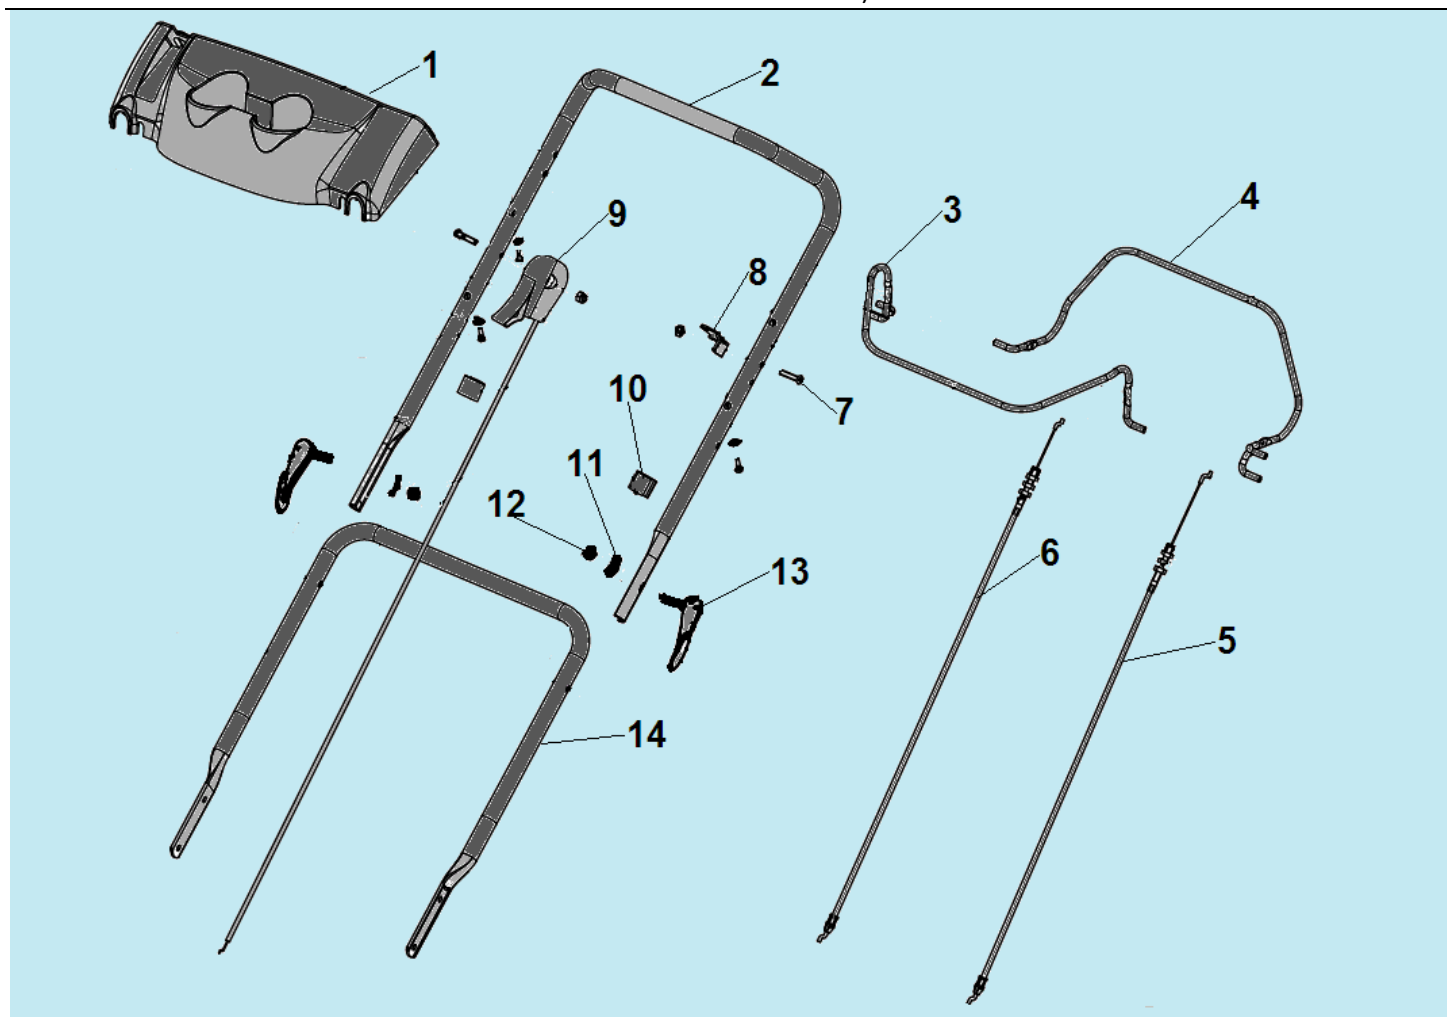

№	Артикул	Наименование	К-во	№	Артикул	Наименование	К-во
1	35000F050000	Травосборник	1	14	22081F16Y010	Фиксатор вала редуктора	2
2	34080F160000	Дефлектор выброса травы назад	1	15	24211F050000	Ремень Z762	1
3	13071F16S010	Левый кронштейн крепления рукояток	1	16	11051F160000	Кожух ремня	1
4	34031F16D010	Втулки оси крышки	2	17	C5165	Нож для травы	1
5	23031T01D01A	Штифт	2	18	3/8-24UNF	Болт крепления ножа	1
6	34010F160000	Крышка отсека травосборника комплект с осью	1	19	31061T01Z010	Шайба ф52x7 мм	1
7	13081F16S010	Правый кронштейн крепления рукояток	1	20	30010T06D010	Адаптер ножа	1
8	30051T010000	Шпонка	2	21	11071T010000	Шайба адаптера	1
9	24202T00Z010	Шкив ремня	1	22	11031F160000	Передняя панель	1
10	GB/T 77	Винт крепления шкива М6х15	1	23	11035F160000	Накладка панели	1
11	10010F160000	Корпус (дека)	1	24	34100F160000	Крышка отсека выброса травы	1
12	34081F16000A	Заглушка деки	1	25	34104F160000	Направляющая бокового выброса травы	1
13	24103T01D010	Пружина фиксации редуктора	1	26			

№	Артикул	Наименование	К-во	№	Артикул	Наименование	К-во
1	34100F160000	Крышка отсека выброса травы	1	5	34103F160000	Крышка отсека выброса травы	1
2	34019F16D010	Болт М6х16	2	6	34101F16Y010	Кронштейн крепления крышки	1
3	34102F16D010	Ось крепления крышки	1	7	34105F16D010	Пружина	1
4	GB/T 896-86	Стопорная шайба	1				

№	Артикул	Наименование	К-во	№	Артикул	Наименование	К-во
1	34010F160000	Крышка отсека травосборника комплект	1	3	34021F16D010	Ось крепления крышки	1
2	34011F050000	Крышка отсека травосборника	1	4	34041F05D010	Пружина	1