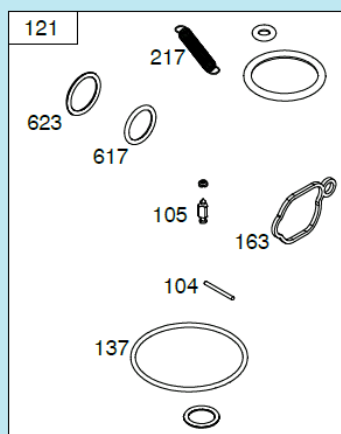

104M00

104M00

REF. NO.	PART NO.	DESCRIPTION	REF. NO.	PART NO.	DESCRIPTION	REF. NO.	PART NO.	DESCRIPTION
1	594100	Cylinder Assembly ----- Note ----- 595179 Cylinder Assembly Used on Type No(s). 0023, 0024, 0026, 0032, 0037, 0040, 0042, 0047, 0048, 0050, 0051, 0054, 0057, 0059, 0061, 0062, 0063, 0064, 0065, 0067, 0068, 0069, 0072, 0073, 0075, 0076, 0077, 0078, 0079, 0080, 0082, 0087, 0090, 0091, 0093, 0099, 0101, 0103, 0105, 0106, 0107, 0111, 0113, 0114, 0116, 0117.		595024	Crankshaft Used on Type No(s). 0017, 0021, 0034, 0036, 0044, 0046, 0048, 0054, 0061, 0062, 0068, 0070, 0077, 0080, 0081, 0088, 0091, 0092, 0098, 0104, 0105, 0106, 0108, 0109, 0110. 595241 Crankshaft Used on Type No(s). 0022, 0023, 0031, 0069, 0078, 0116, 0117, 0118. 595177 Crankshaft Used on Type No(s). 0039, 0052, 0083.	37	594103	Guard- Flywheel ----- Note ----- 594573 Guard- Flywheel Used on Type No(s). 0014, 0015, 0016, 0017, 0039, 0044, 0052, 0055, 0060, 0070, 0083, 0085, 0094, 0095, 0097, 0098, 0102, 0112. 595188 Guard- Flywheel Used on Type No(s). 0023, 0024, 0026, 0032, 0040, 0042, 0047, 0048, 0050, 0051, 0054, 0057, 0059, 0061, 0062, 0063, 0064, 0065, 0067, 0068, 0069, 0072, 0073, 0075, 0076, 0077, 0078, 0079, 0080, 0082, 0090, 0091, 0093, 0101, 0103, 0105, 0106, 0107, 0111, 0113, 0114, 0116, 0117. 595189 Guard- Flywheel Used on Type No(s). 0037, 0087, 0099.
3	299819s	Seal- Oil (Magneto Side)	20	399781s	Seal- Oil (PTO Side)	40	594092	Retainer- Valve
4	594101	Sump- Engine			43	697799	Slinger- Governor/Oil ----- Note ----- 594560 Slinger- Governor/Oil Used on Type No(s). 0012, 0016, 0024, 0053, 0055, 0060, 0074, 0095, 0096, 0115.	
5	594091	Head- Cylinder	22	692551	Screw (Crankcase Cover/Sump)	45	590514	Tappet- Valve
7	592358	Gasket- Cylinder Head	22A	590763	Screw (Crankcase Cover/Sump)	46	594090	Camshaft
11	590522	Tube- Breather	23	595185	Flywheel	58	591108	Rope- Starter
12	799587	Gasket- Crankcase	23A	594054	Flywheel	60A	281434s	Grip- Starter Rope
13	590512	Screw (Cylinder Head)	23B	595183	Flywheel	78	793480	Screw (Flywheel Guard)
16	594104	Crankshaft ----- Note ----- 594507 Crankshaft Used on Type No(s). 0010, 0028, 0040, 0043, 0051, 0056, 0082. 594572 Crankshaft Used on Type No(s). 0014, 0016, 0024, 0029, 0030, 0031, 0032, 0033, 0035, 0037, 0045, 0047, 0049, 0050, 0055, 0063, 0064, 0075, 0076, 0079, 0094, 0112.	24	222698s	Key- Flywheel	104	590558	Pin- Float Hinge
			25	594099	Piston Assembly (Standard)	105	594581	Valve- Float Needle ----- Note ----- 698537 Valve- Float Needle Used on Type No(s). 0060.
			26	594098	Ring Set (Standard)			
			27	691588	Lock- Piston Pin			
			28	298909	Pin- Piston			
			29	594089	Rod- Connecting			
			32	691664	Screw (Connecting Rod)			
			33	594095	Valve- Exhaust			
			34	594094	Valve- Intake			
			35	590532	Spring- Valve (Intake)			
			36	590532	Spring- Valve (Exhaust)			