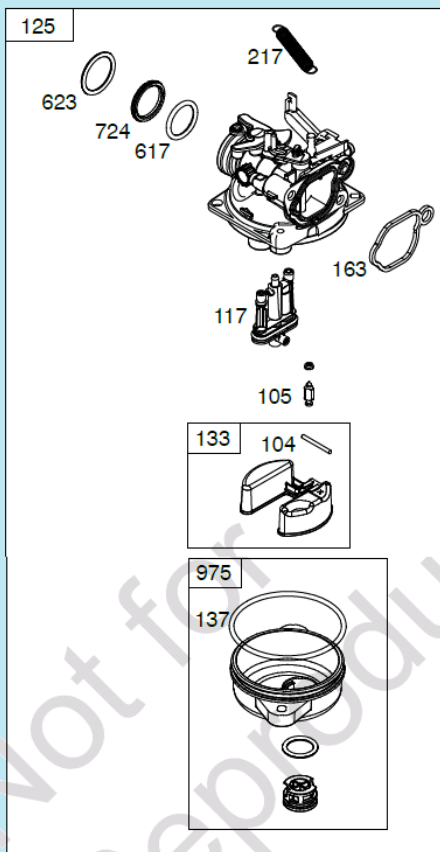

104M00

104M00

REF. NO.	PART NO.	DESCRIPTION	REF. NO.	PART NO.	DESCRIPTION	REF. NO.	PART NO.	DESCRIPTION
1	594100	Cylinder Assembly ----- Note ----- 595179 Cylinder Assembly Used on Type No(s). 0023, 0024, 0026, 0032, 0037, 0040, 0042, 0047, 0048, 0050, 0051, 0054, 0057, 0059, 0061, 0062, 0063, 0064, 0065, 0067, 0068, 0069, 0072, 0073, 0075, 0076, 0077, 0078, 0079, 0080, 0082, 0087, 0090, 0091, 0093, 0099, 0101, 0103, 0105, 0106, 0107, 0111, 0113, 0114, 0116, 0117.		595024	Crankshaft Used on Type No(s). 0017, 0021, 0034, 0036, 0044, 0046, 0048, 0054, 0061, 0062, 0068, 0070, 0077, 0080, 0081, 0088, 0091, 0092, 0098, 0104, 0105, 0106, 0108, 0109, 0110. 595241 Crankshaft Used on Type No(s). 0022, 0023, 0031, 0069, 0078, 0116, 0117, 0118. 595177 Crankshaft Used on Type No(s). 0039, 0052, 0083.	37	594103	Guard- Flywheel ----- Note ----- 594573 Guard- Flywheel Used on Type No(s). 0014, 0015, 0016, 0017, 0039, 0044, 0052, 0055, 0060, 0070, 0083, 0085, 0094, 0095, 0097, 0098, 0102, 0112. 595188 Guard- Flywheel Used on Type No(s). 0023, 0024, 0026, 0032, 0040, 0042, 0047, 0048, 0050, 0051, 0054, 0057, 0059, 0061, 0062, 0063, 0064, 0065, 0067, 0068, 0069, 0072, 0073, 0075, 0076, 0077, 0078, 0079, 0080, 0082, 0090, 0091, 0093, 0101, 0103, 0105, 0106, 0107, 0111, 0113, 0114, 0116, 0117. 595189 Guard- Flywheel Used on Type No(s). 0037, 0087, 0099.
3	299819s	Seal- Oil (Magneto Side)	20	399781s	Seal- Oil (PTO Side)	40	594092	Retainer- Valve
4	594101	Sump- Engine			43	697799	Slinger- Governor/Oil ----- Note ----- 594560 Slinger- Governor/Oil Used on Type No(s). 0012, 0016, 0024, 0053, 0055, 0060, 0074, 0095, 0096, 0115.	
5	594091	Head- Cylinder	22	692551	Screw (Crankcase Cover/Sump)	45	590514	Tappet- Valve
7	592358	Gasket- Cylinder Head	22A	590763	Screw (Crankcase Cover/Sump)	46	594090	Camshaft
11	590522	Tube- Breather	23	595185	Flywheel	58	591108	Rope- Starter
12	799587	Gasket- Crankcase	23A	594054	Flywheel	60A	281434s	Grip- Starter Rope
13	590512	Screw (Cylinder Head)	23B	595183	Flywheel	78	793480	Screw (Flywheel Guard)
16	594104	Crankshaft ----- Note ----- 594507 Crankshaft Used on Type No(s). 0010, 0028, 0040, 0043, 0051, 0056, 0082. 594572 Crankshaft Used on Type No(s). 0014, 0016, 0024, 0029, 0030, 0031, 0032, 0033, 0035, 0037, 0045, 0047, 0049, 0050, 0055, 0063, 0064, 0075, 0076, 0079, 0094, 0112.	24	222698s	Key- Flywheel	104	590558	Pin- Float Hinge
			25	594099	Piston Assembly (Standard)	105	594581	Valve- Float Needle ----- Note ----- 698537 Valve- Float Needle Used on Type No(s). 0060.
			26	594098	Ring Set (Standard)			
			27	691588	Lock- Piston Pin			
			28	298909	Pin- Piston			
			29	594089	Rod- Connecting			
			32	691664	Screw (Connecting Rod)			
			33	594095	Valve- Exhaust			
			34	594094	Valve- Intake			
			35	590532	Spring- Valve (Intake)			
			36	590532	Spring- Valve (Exhaust)			