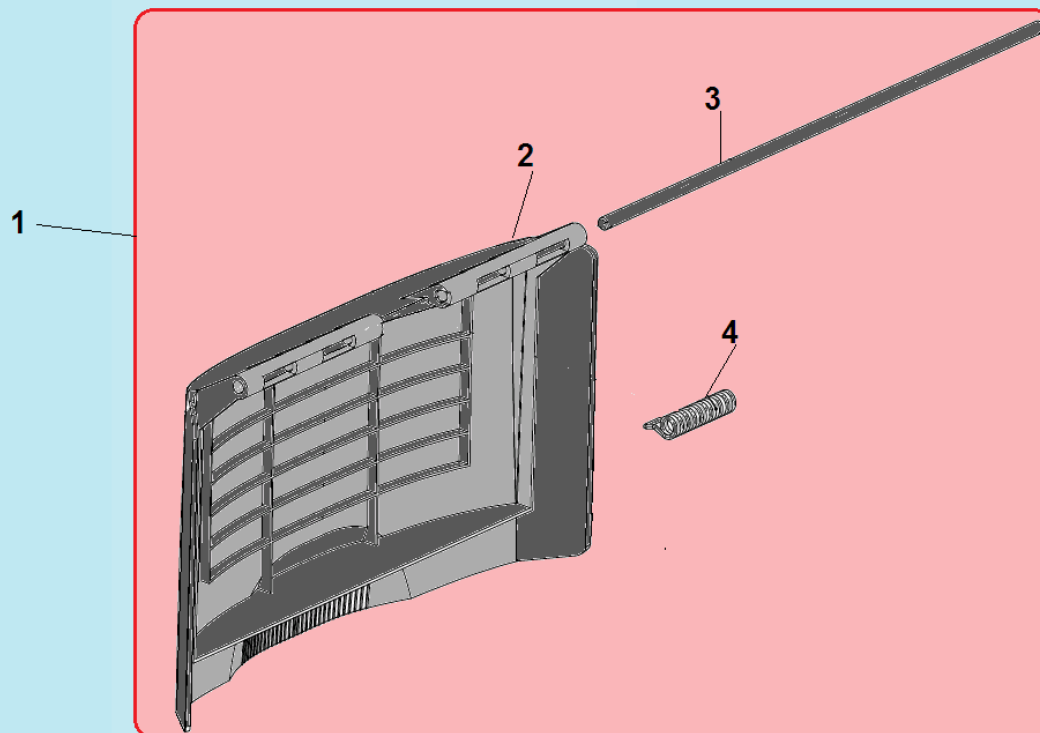

№	Артикул	Наименование	К-во	№	Артикул	Наименование	К-во
1	35000F050000	Травосборник	1	14	22081F16Y010	Фиксатор вала редуктора	2
2	34080F160000	Дефлектор выброса травы назад	1	15	24211F050000	Ремень Z762	1
3	13071F16S010	Левый кронштейн крепления рукояток	1	16	11051F160000	Кожух ремня	1
4	34031F16D010	Втулки оси крышки	2	17	C5165	Нож для травы	1
5	23031T01D01A	Штифт	2	18	3/8-24UNF	Болт крепления ножа	1
6	34010F160000	Крышка отсека травосборника комплект с осью	1	19	31061T01Z010	Шайба ф52x7 мм	1
7	13081F16S010	Правый кронштейн крепления рукояток	1	20	30010T06D010	Адаптер ножа	1
8	30051T010000	Шпонка	2	21	11071T010000	Шайба адаптера	1
9	24202T00Z010	Шкив ремня	1	22	11031F160000	Передняя панель	1
10	GB/T 77	Винт крепления шкива М6х15	1	23	11035F160000	Накладка панели	1
11	10010F160000	Корпус (дека)	1	24	34100F160000	Крышка отсека выброса травы	1
12	34081F16000A	Заглушка деки	1	25	34104F160000	Направляющая бокового выброса травы	1
13	24103T01D010	Пружина фиксации редуктора	1	26			

№	Артикул	Наименование	К-во	№	Артикул	Наименование	К-во
1	34100F160000	Крышка отсека выброса травы	1	5	34103F160000	Крышка отсека выброса травы	1
2	34019F16D010	Болт М6х16	2	6	34101F16Y010	Кронштейн крепления крышки	1
3	34102F16D010	Ось крепления крышки	1	7	34105F16D010	Пружина	1
4	GB/T 896-86	Стопорная шайба	1				