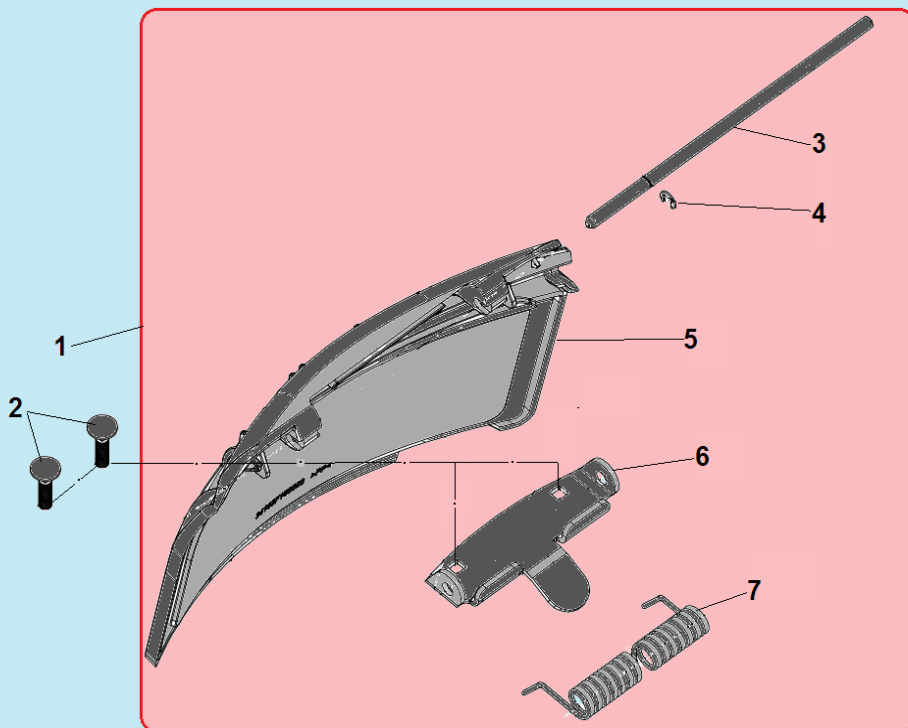

№	Артикул	Наименование	К-во	№	Артикул	Наименование	К-во
1	35000F050000	Травосборник	1	14	22081F16Y010	Фиксатор вала редуктора	2
2	34080F160000	Дефлектор выброса травы назад	1	15	24211F050000	Ремень Z762	1
3	13071F16S010	Левый кронштейн крепления рукояток	1	16	11051F160000	Кожух ремня	1
4	34031F16D010	Втулки оси крышки	2	17	C5165	Нож для травы	1
5	23031T01D01A	Штифт	2	18	3/8-24UNF	Болт крепления ножа	1
6	34010F160000	Крышка отсека травосборника комплект с осью	1	19	31061T01Z010	Шайба ф52x7 мм	1
7	13081F16S010	Правый кронштейн крепления рукояток	1	20	30010T06D010	Адаптер ножа	1
8	30051T010000	Шпонка	2	21	11071T010000	Шайба адаптера	1
9	24202T00Z010	Шкив ремня	1	22	11031F160000	Передняя панель	1
10	GB/T 77	Винт крепления шкива М6х15	1	23	11035F160000	Накладка панели	1
11	10010F160000	Корпус (дека)	1	24	34100F160000	Крышка отсека выброса травы	1
12	34081F16000A	Заглушка деки	1	25	34104F160000	Направляющая бокового выброса травы	1
13	24103T01D010	Пружина фиксации редуктора	1	26			

№	Артикул	Наименование	К-во	№	Артикул	Наименование	К-во
1	34100F160000	Крышка отсека выброса травы	1	5	34103F160000	Крышка отсека выброса травы	1
2	34019F16D010	Болт М6х16	2	6	34101F16Y010	Кронштейн крепления крышки	1
3	34102F16D010	Ось крепления крышки	1	7	34105F16D010	Пружина	1
4	GB/T 896-86	Стопорная шайба	1				