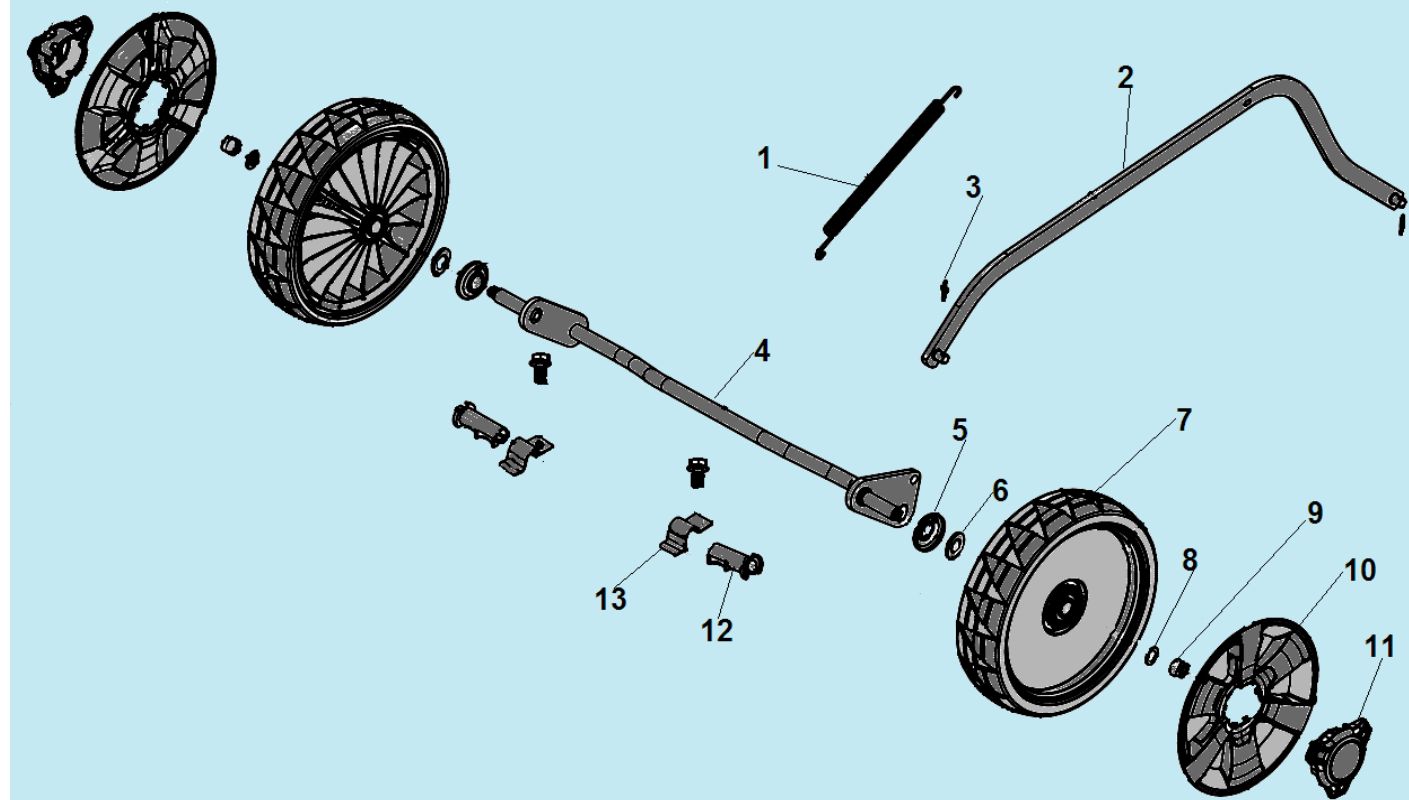

№	Артикул	Наименование	К-во	№	Артикул	Наименование	К-во
1	23021D07D010	Пружина тяги	1	8	GB/T 95	Шайба 8x16x1,6	2
2	23010F18S010	Тяга рычага регулировки высоты колес	1	9	GB/T 6172.2	Гайка M8	2
3	23031T01D01A	Шплинт	2	10	20021T210000	Колпак переднего колеса	2
4	21010F160000	Ось передних колес	1	11	20021T20C010	Заглушка колпака	2
5	21053T010000	Пыльник	2	12	CH86825AW	Вкладыш крепления оси	2
6	GB/T 95	Шайба 13x25x1	2	13	CH83964BW	Кронштейн крепления оси	2
7	20050T200000	Переднее колесо комплект	2	14