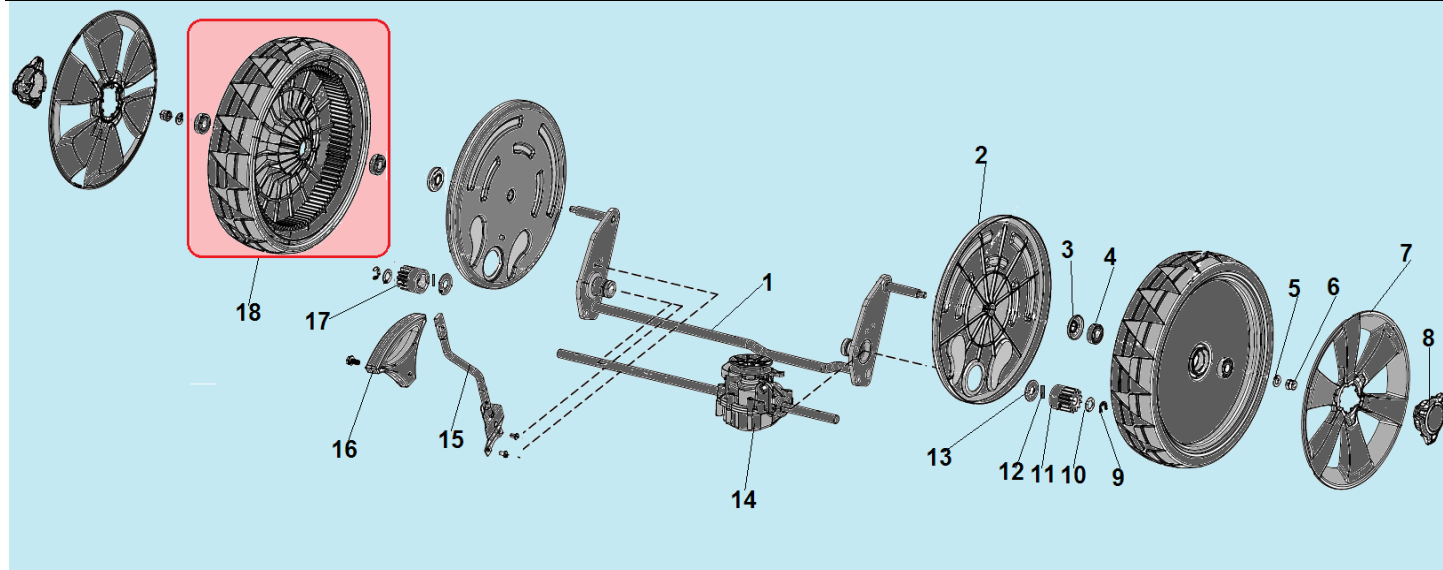

№	Артикул	Наименование	К-во	№	Артикул	Наименование	К-во
1	22305F180000	Ось задних колес	1	10	24007C04D010	Регулировочная шайба	2
2	20101T230000	Внутренний колпак колеса	2	11	24312T010000	Шестерня привода колеса	1
3	21053T010000	Пыльник подшипника колеса	2	12	24302T010000	Штифт	2
4	RBC-281208-ST	Подшипник колеса 6001Z	4	13	GB/T 95	Пластинчатая шайба	2
5	GB/T 95	Шайба 8x16x1,6 мм	2	14	24000F160000	Редуктор привода колес	1
6	GB/T 6172.2	Гайка M8	2	15	22220F18Y010	Рычаг регулировки высоты	1
7	20022T230000	Наружный колпак колеса	2	16	22231T010000	Ручка рычага	1
8	20021T20C010	Заглушка колпака	2	17	24311T010000	Шестерня привода колеса	1
9	24321C04Z010	Стопорная шайба	2	18	20000T230000	Заднее колесо комплект	2