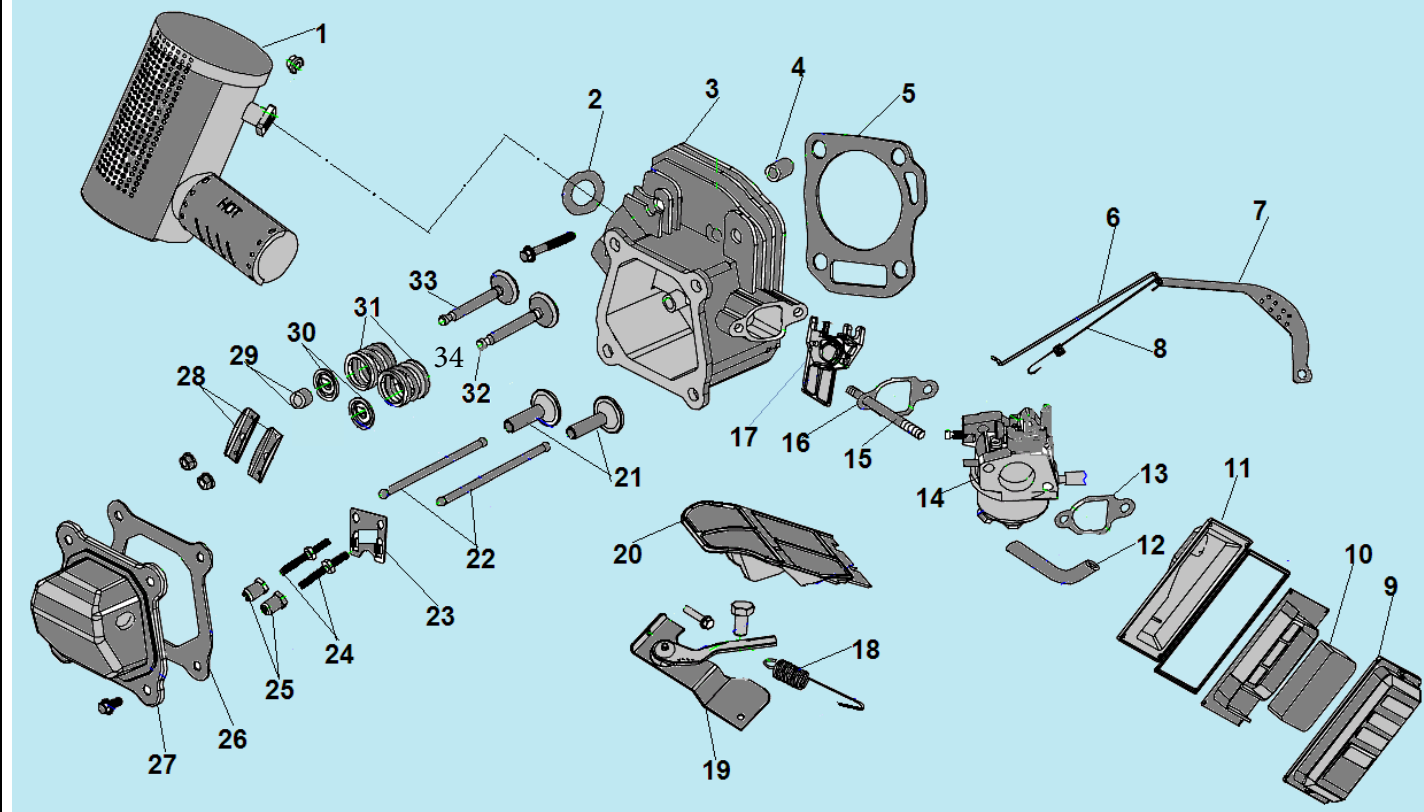

№	Артикул/ Part NO	Description	Наименование	К-во	№	Артикул/ Part NO	Description	Наименование	К-во
1	360004001	Muffler	Глушитель	1	18	360004018	Spring	Пружина рычага	1
2	360004002	Muffler gasket	Прокладка глушителя	1	19	360004019	Speed swing arm	Рычаг регулировки мощности	1
3	DC01A001 DBA001	Cylinder head	до s/n 10041600310 после s/n 10041600311	1 1	20	360004020	Air dust plate	Крышка рычага	1
4	360004004	Pin	Штифт головки	2	21	012030000300	Valve tappet	Тарелка толкателя	2
5	012030000500	Cylinder head gasket	Прокладка головки цилиндра	1	22	012020002200	Valve lifter	Толкатель клапана	2
6	360004006	Rod governor	Тяга рычага	1	23	DAF003	Push guide assy	Направляющая толкателей	1
7	360004007	Arm governor	Рычаг регулятора	1	24	301060520200	Stud	Шпилька коромысла	2
8	360004008	Spring rod governor	Пружина тяги	1	25	301060520300	Nut	Гайка коромысла	2
9	301060820102	Filter cover	Крышка фильтра	1	26	301060400200	Head cover gasket	Прокладка крышки клапанов	1
10	301060820101	Filter element	Воздушный фильтр	1	27	120220008-0001	Cylinder head cover	Крышка клапанов	1
11	360004011	Air cleaner case	Корпус фильтра	1	28	140450022-0001	Valve rocker arm	Коромысло	2
12	360004012	Hose	Шланг сапуна	1	29	301060500900	Valve scape	Колпачек клапана	1
13	211010607100	Carburetor gasket (A)	Прокладка под корпус фильтра	1	30	301060500800	Valve spring retainer	Сухарь клапана	2
14	012030300002	Carburetor	Карбюратор	1	31	301060500600	Valve spring	Пружина клапана	2
15	445060830120	Stud M6	Шпилька М6	2	32	DCF007 DAF007	Inlet valve	до s/n 10041600310 после s/n 10041600311	1 1
16	301060700200	Carburetor gasket (B)	Прокладка под карбюратор	1	33	DCF006 DAF006	Exhaust valve	до s/n 10041600310 после s/n 10041600311	1 1
17	301060700300	Connecting block	Теплоизолятор	1	34	DAA004	Seat, valve spring	Колпачок маслоъемный	1