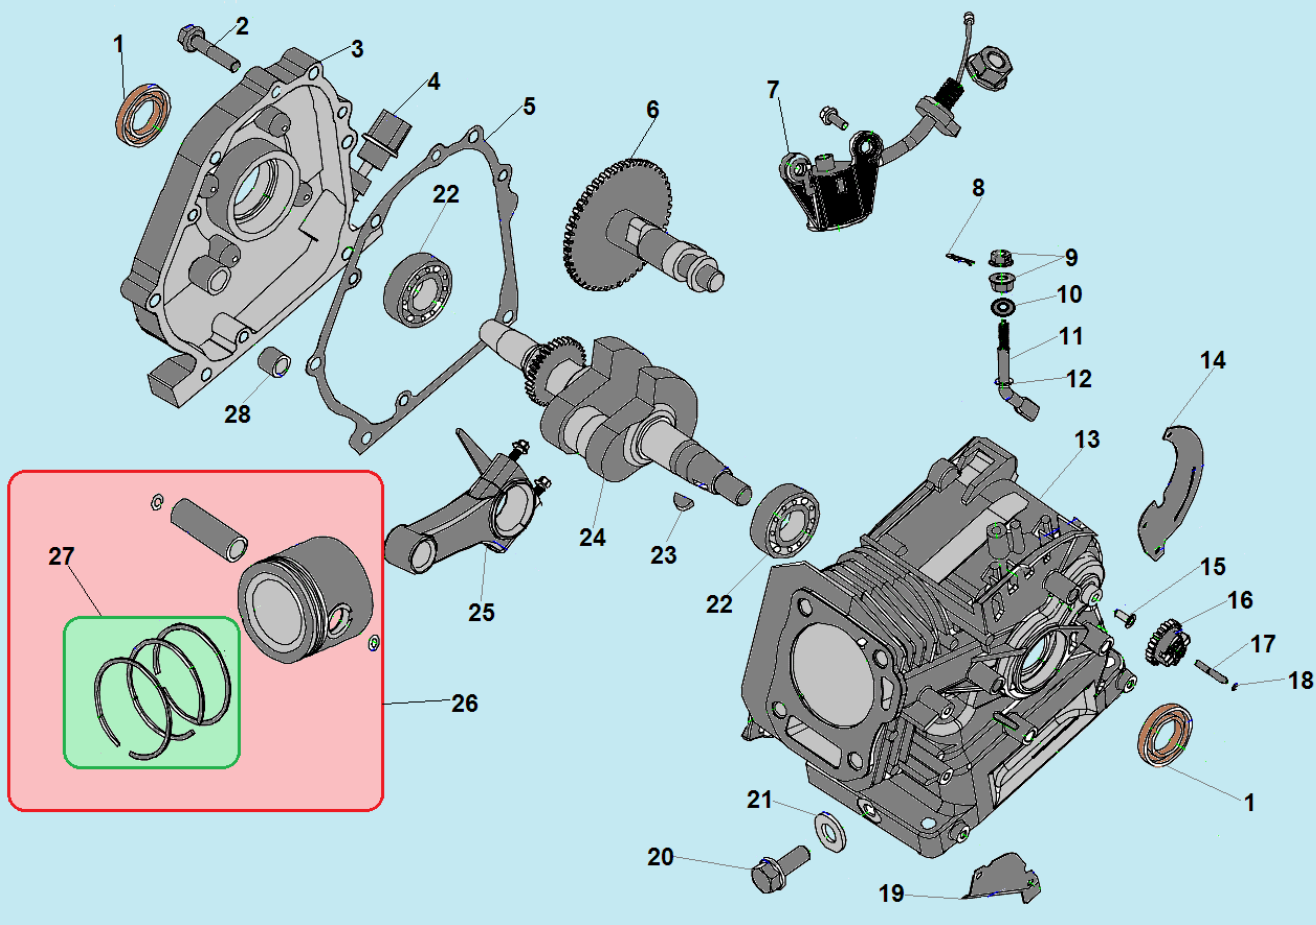

№	Артикул/ Part NO	Description	Наименование	К-во	№	Артикул/ Part NO	Description	Наименование	К-во
1	360001001	Connection plate	Крышка генератора со стороны двигателя	1	6	360001006	Screw 8x35	Болт М8х35	1
2	360001002	Screw 8x16	Болт М8х16	4	7	360001007	Fan	Крыльчатка ротора	1
3	360001003	Stator unit	Статор	1	8	360001008	Screw 6x10	Болт М6х10	2
4	360001004	Screw 6x55	Болт М6х55	4	9	360001009	Motor inlet cover	Крышка генератора	1
5	360001005	Rotor	Ротор	1	10	360001010	Screw 5x16	Болт М5х16	4

№	Артикул/ Part NO	Description	Наименование	К-во	№	Артикул/ Part NO	Description	Наименование	К-во
1	306020070500	Fuel tank cap	Крышка бака	1	7	360002007	The inverter unit	Инверторный блок	1
2	306020070300	Fuel filter	Фильтр топливный	1	8	360002008	Control panel	Панель управления	1
3	360002003	Fuel tank shock mount	Амортизатор бака	2	9	360002009	Panel cover	Задняя крышка	1
4	360002004	Fuel tank	Топливный бак	1	10	360002010	Cushion	Виброизолятор	4
5	95002009	Fuel switch assy	Топливный кран	1	11	360002011	Shock mount plate	Подрамник	1
6	360002006	Frame	Рама	1	12	360002012	Case	Корпус для установки блока	1