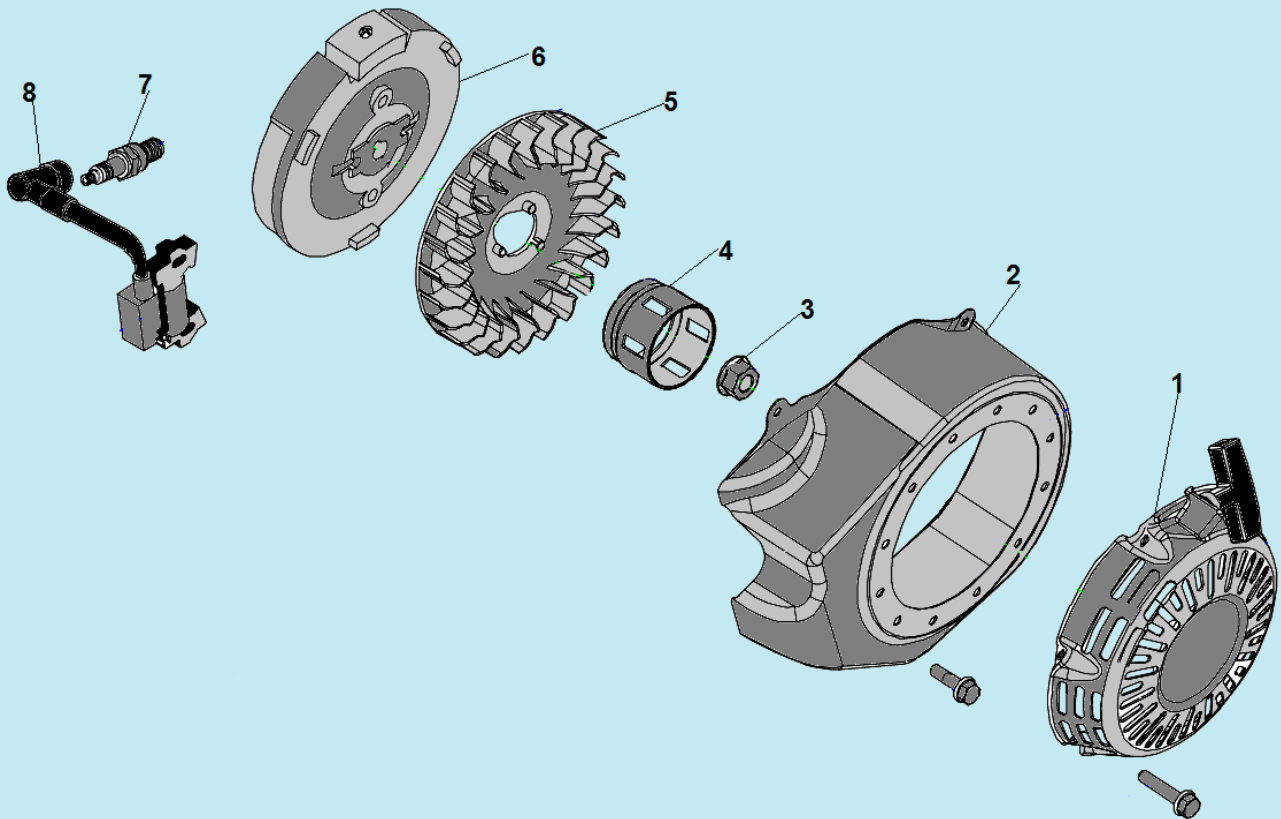

№	Артикул/ Part NO	Description	Наименование	К-во	№	Артикул/ Part NO	Description	Наименование	К-во
1	DA04J011E31	Starter assy	Стартер	1	5	301061200100	Fan	Крыльчатка маховика	1
2	301220611147	Power ventilation	Кожух маховика	1	6	301061210001	Flywheel	Маховик	1
3	301061200300	Nut	Гайка маховика	1	7	F7TC	Spark plug	Свеча зажигания	1
4	301061200200	Starter pulley	Стакан маховика	1	8	DA00D000	Ignition coil	Магнето