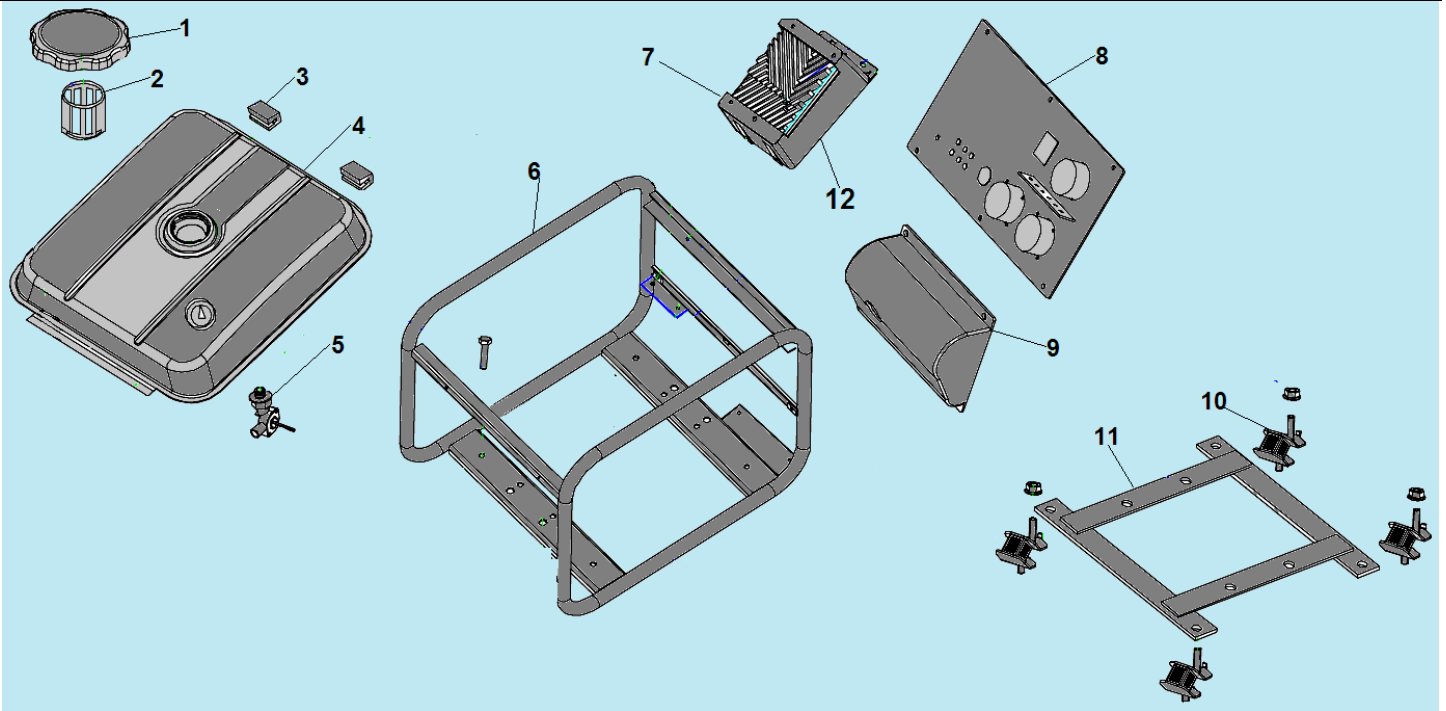

№	Артикул/ Part NO	Description	Наименование	К-во	№	Артикул/ Part NO	Description	Наименование	К-во
1	360001001	Connection plate	Крышка генератора со стороны двигателя	1	6	360001006	Screw 8x35	Болт М8х35	1
2	360001002	Screw 8x16	Болт М8х16	4	7	360001007	Fan	Крыльчатка ротора	1
3	360001003	Stator unit	Статор	1	8	360001008	Screw 6x10	Болт М6х10	2
4	360001004	Screw 6x55	Болт М6х55	4	9	360001009	Motor inlet cover	Крышка генератора	1
5	360001005	Rotor	Ротор	1	10	360001010	Screw 5x16	Болт М5х16	4

№	Артикул/ Part NO	Description	Наименование	К-во	№	Артикул/ Part NO	Description	Наименование	К-во
1	306020070500	Fuel tank cap	Крышка бака	1	7	360002007	The inverter unit	Инверторный блок	1
2	306020070300	Fuel filter	Фильтр топливный	1	8	360002008	Control panel	Панель управления	1
3	360002003	Fuel tank shock mount	Амортизатор бака	2	9	360002009	Panel cover	Задняя крышка	1
4	360002004	Fuel tank	Топливный бак	1	10	360002010	Cushion	Виброизолятор	4
5	95002009	Fuel switch assy	Топливный кран	1	11	360002011	Shock mount plate	Подрамник	1
6	360002006	Frame	Рама	1	12	360002012	Case	Корпус для установки блока	1