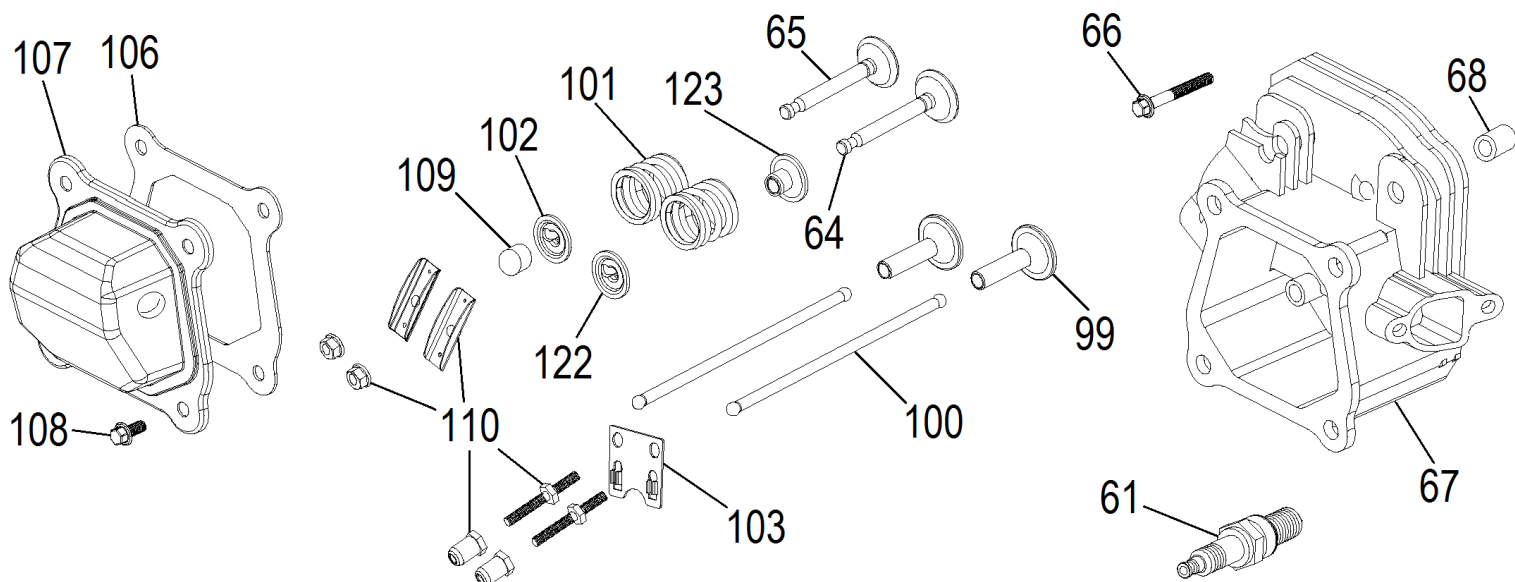

№	Артикул	Наименование	Σ	№	Артикул	Наименование	Σ
61	F7RTC	Свеча зажигания	1	102	DAF008	Сухарь выпускного клапана	1
64	DAF007	Клапан впускной	1	103	DAF003	Направляющая толкателей клапана	1
65	DAF006	Клапан выпускной	1	106	DA03B000	Прокладка крышки клапанов	1
66	3200-66	Болт	4	107	DAA003	Крышка клапанов	1
67	DBA001	Головка цилиндра	1	108	578906012BX	Болт	4
68	97008014	Штифт установочный	2	109	DAF009	Колпачок клапана под коромысло	1
99	DBF010	Тарелка толкателя клапана	2	110	DAF004	Коромысло, комплект	2
100	DAF015	Толкатель клапана	2	122	DAF011	Сухарь впускного клапана	1
101	DAF012	Пружина клапана	2	123	DAA004	Колпачок маслоъемный	1