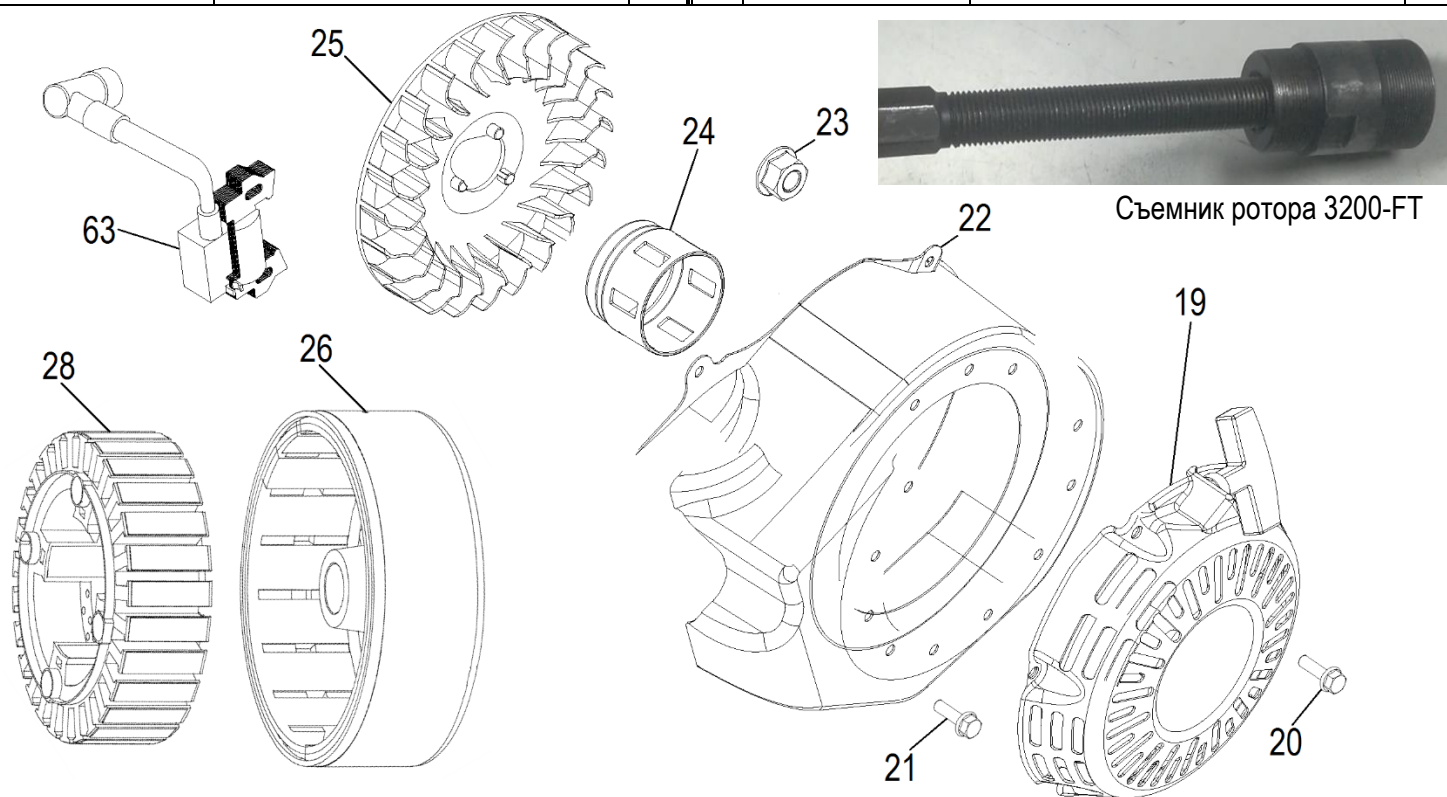

№	Артикул	Наименование	Σ	№	Артикул	Наименование	Σ
2	3200-2	Рама	1	6	3200-6	Опора (виброизолятор) рамы	4
3	3200-3	Опора (виброизолятор) двигателя	4	7	3200-7	Болт	2
4	3200-4	Кронштейн	2				

Съемник ротора 3200-FT