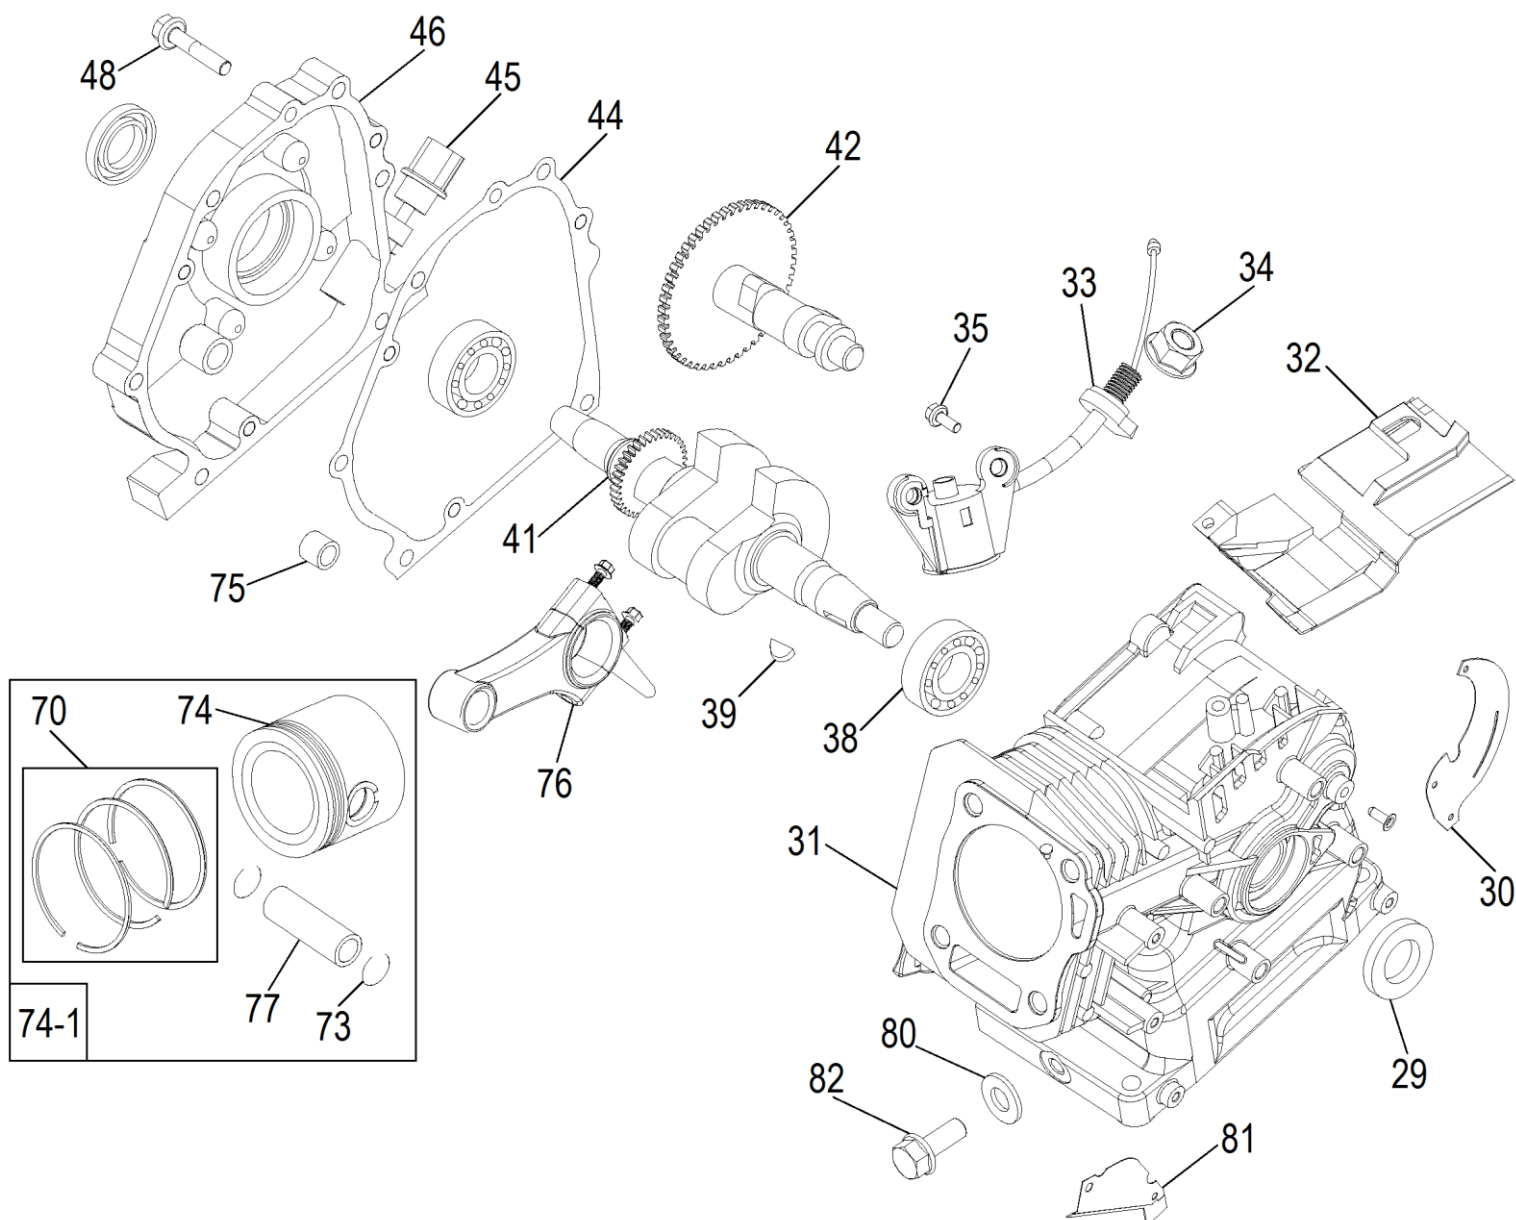

№	Артикул	Наименование	Σ	№	Артикул	Наименование	Σ
1	3200-1	Панель в сборе	1	1-6	3200-1-6	Выключатель сети	1
1-1	3200-1-1	Панель (только облицовка)	1	1-7	3200-1-7	Вольтметр	1
1-2	3200-1-2	Кожух панели	1	1-8	3200-1-8	Блок индикации	1
1-3	3200-1-3	Выключатель зажигания	1	7-1	3200-7-1	Блок инверторный	1
1-4	029029110160	Розетка 16А	2	7-2	3200-7-2	Крышка инверторного блока	1

№	Артикул	Наименование	Σ	№	Артикул	Наименование	Σ
5	3200-5	Бак топливный в сборе	1	5-4	3200-5-4	Опора топливного бака	2
5-1	3200-5-1	Бак топливный	1	5-6	1500020	Кран топливный	1
5-2	029019900602	Фильтр сетчатый топливного бака	1	5-7	3200-5-7	Указатель уровня топлива	1
5-3	029019901102	Крышка топливного бака	1				

№	Артикул	Наименование	Σ	№	Артикул	Наименование	Σ
2	3200-2	Рама	1	6	3200-6	Опора (виброизолятор) рамы	4
3	3200-3	Опора (виброизолятор) двигателя	4	7	3200-7	Болт	2
4	3200-4	Кронштейн	2				

Съемник ротора 3200-FT

№	Артикул	Наименование	Σ	№	Артикул	Наименование	Σ
19	DA04J011E31	Стартер	1	24	3200-24	Стакан маховика	1
20	3200-20	Болт М6х8	3	25	3200-25	Крыльчатка маховика	1
21	3200-21	Болт М6х12	4	26	3200-26	Ротор (демонтаж съёмником 3200-FT)	1
22	3200-22	Кожух маховика	1	28	3200-28	Статор	1
23	3200-23	Гайка	1	63	3200-63	Магнето	1