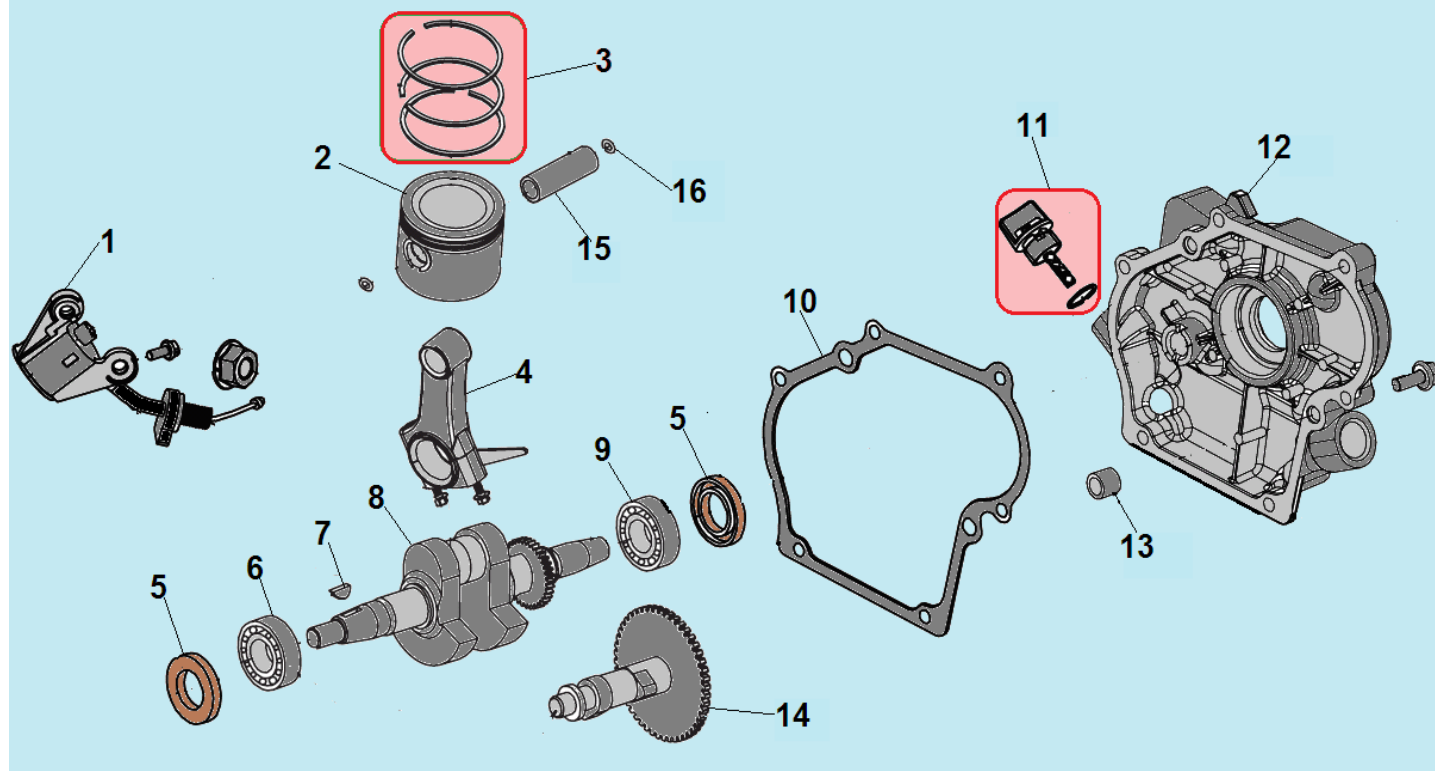

№	Артикул/ Part NO	Description	Наименование	К-во	№	Артикул/ Part NO	Description	Наименование	К-во
1	37060-Z510120-0000	Float switch	Датчик уровня масла	1	9	521010010701	Bearing 6203	Подшипник 6203	1
2	120003002	Piston	Поршень 56x46,5	1	10	11001-Z510110-0000	Gasket	Прокладка крышки картера	1
3	120003003	Piston ring	Кольцо поршневое 56x1,5	1	11	15010-Z510110-Q500	Oil dip stick	Крышка щуп	1
4	13010-Z510210-0000	Connecting rod assy	Шатун	1	12	120003012	Crankcase side cover	Крышка картера	1
5	90682-Z510110-0000	Oil seal	Сальник 17x30x6	2	13	90502-0812-00	Pin	Штифт	2
6	521010010801	Bearing 6303	Подшипник 6303	1	14	301050540000	Camshaft	Распредвал	1
7	120003007	Key	Шпонка	1	15	120003015	Piston pin	Палец поршня	1
8	120003008	Crankshaft	Коленвал	1	16	120003016	Snap ring	Кольцо стопорное	2