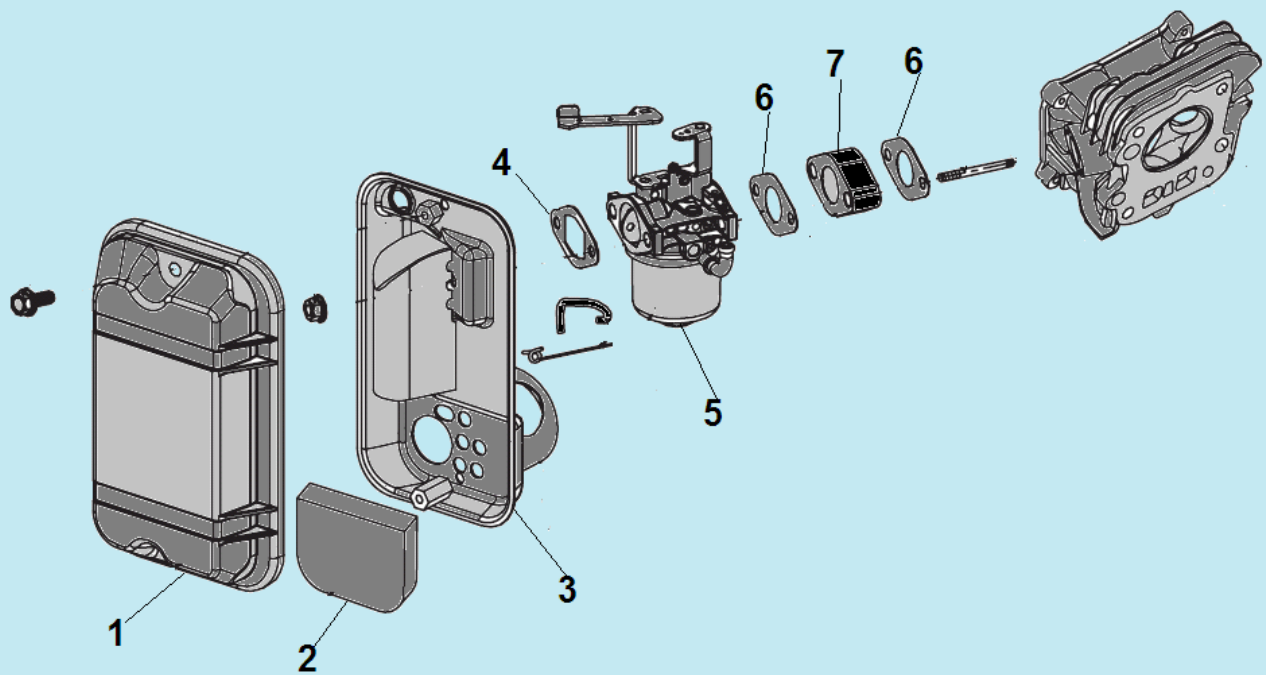

№	Артикул/ Part NO	Description	Наименование	К-во	№	Артикул/ Part NO	Description	Наименование	К-во
1	120004001	Air filter cover	Крышка воздушного фильтра	1	5	012011100000	Carburetor assy	Карбюратор	1
2	120004002	Air filter	Воздушный фильтр	1	6	012010004000	Gasket	Прокладка	2
3	120004003	Air filter box	Корпус фильтра	1	7	120004007	Connecting block	Теплоизолятор	1
4	120004004	Gasket	Прокладка под корпус фильтра	1