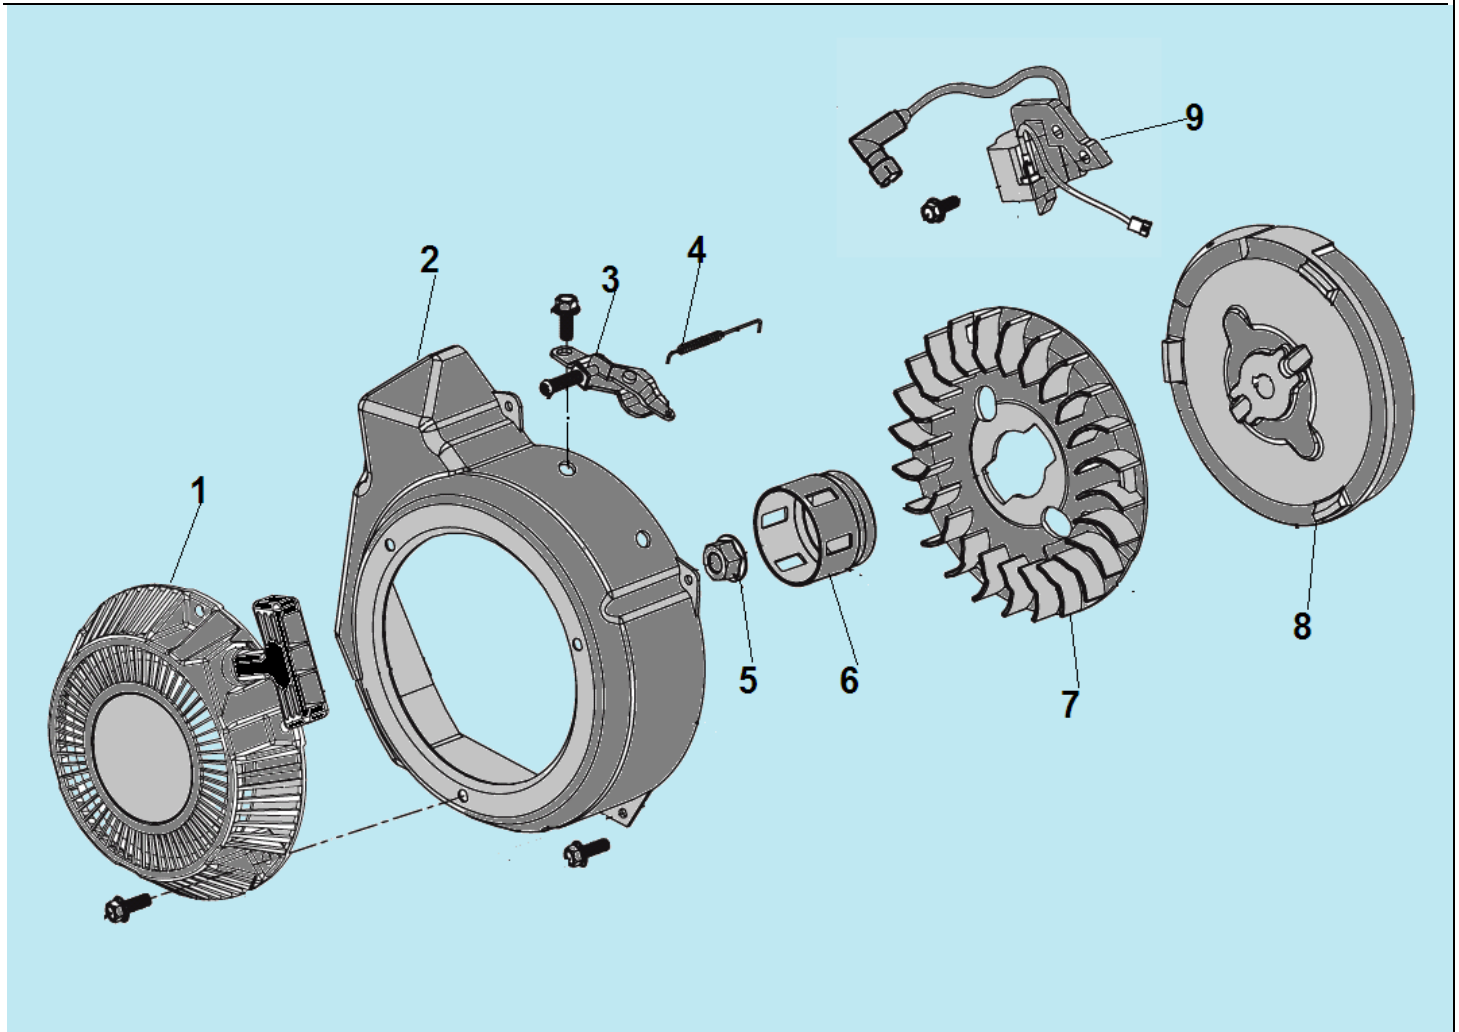

№	Артикул/ Part NO	Description	Наименование	К-во	№	Артикул/ Part NO	Description	Наименование	К-во
1	28200-Z510210-YH00	Starter	Стартер	1	6	28002-Z510110-0000	Puller	Стакан маховика	1
2	120005002	Fan cupule	Кожух маховика	1	7	19352-Z510110-0000	Fan	Крыльчатка маховика	1
3	16520-Z510120-0000	Speed bracket	Кронштейн рычага	1	8	13510-Z510110-0000	Flywheel	Маховик	1
4	16063-Z510210-0000	Spring	Пружина рычага	1	9	301050800400	Magneto	Магнето	1
5	13501-Z510110-0000	Nut	Гайка маховика	1