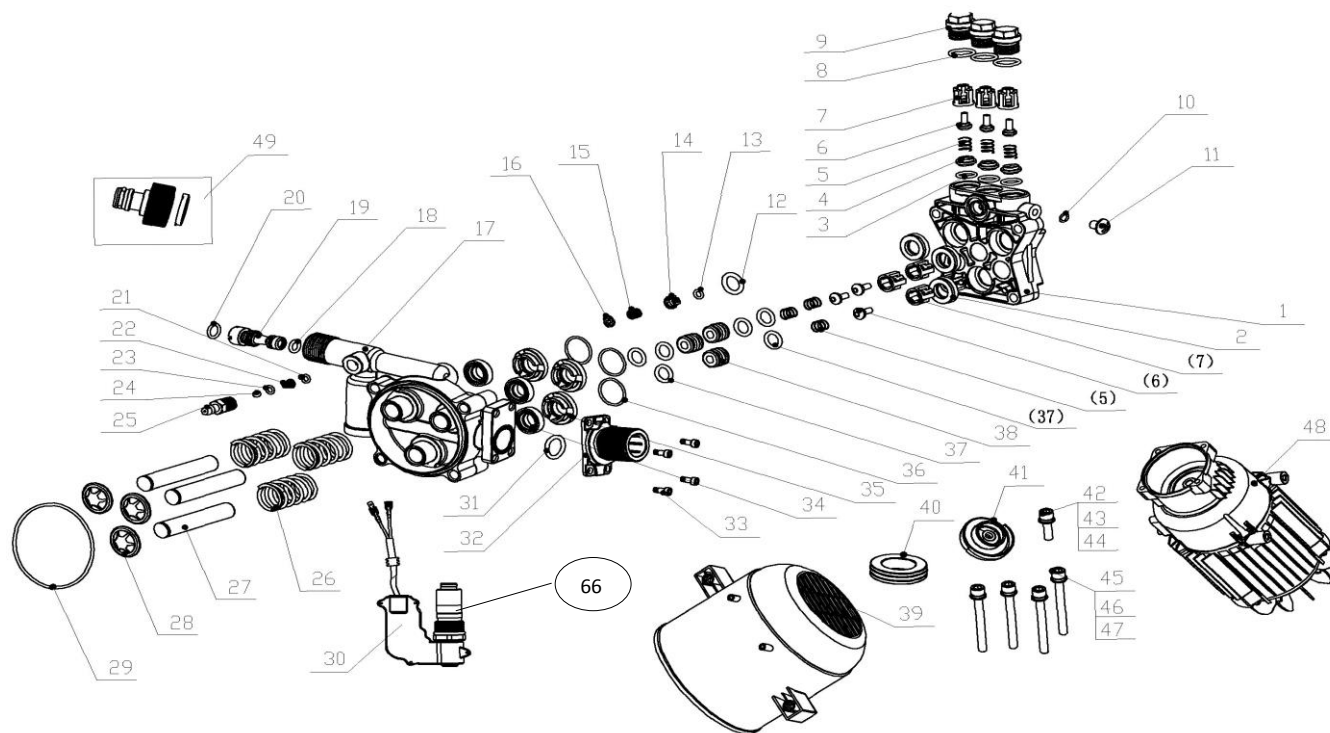

C8115

HP6140-26

HP6140-6

HP6140-43

HP6140-13

№	Артикул	Наименование	К-во	№	Артикул	Наименование	К-во
	<b>HP6140-13</b>	<b>Насос комплект(п.1-38)</b>	<b>1</b>		<b>HP6140-60</b>	<b>Поршень комплект (п.26-28)</b>	<b>3</b>
	<b>HP6140-63</b>	<b>Корпус насоса сторона клапана комплект ( п.1-11)</b>	<b>1</b>	26		Пружина поршня	3
1		Корпус насоса сторона клапанов	1	27		Поршень	3
2	HP6140-71	Манжета высокого давления	3	28		Стопор поршня	3
	<b>HP6140-65</b>	<b>Клапан выпускной (п.3-7)</b>	<b>3</b>	29	HP6140-66	Кольцо уплотнительное корпуса	1
3		Кольцо уплотнительное клапана	3	30	HP6140-61	Выключатель клапанного блока	1
4		Седло клапана	3	31		Кольцо уплотнительное	1
5		Пружина клапана	6	32	HP6140-72	Приемный патрубок	1
6		Грибок клапана	6	33		Болт	1
7		Корпус клапана	6	34	HP6140-69	Сальник поршня	3
8		Кольцо уплотнительное заглушки	3	<b>35</b>	<b>HP6140-70</b>	<b>Корпус манжеты поршня комплект</b>	<b>3</b>
9		Заглушка клапана	3	36		Кольцо уплот-ное манжеты поршня	3
10		Кольцо уплотнительное	1		<b>HP6140-64</b>	<b>Клапан впускной (п.37,38)</b>	<b>3</b>
11		Болт-заглушка насоса	1	37		Кольцо уплотнительное	6
	<b>HP6140-73</b>	<b>Клапан перепускной комплект(п.12-16)</b>	<b>1</b>	38		Седло клапана	3
12		Кольцо уплотнительное	1	39	HP6140-42	Крышка двигателя	1
13		Кольцо уплотнительное	1	40	HP6140-18/ HP8140-19	Подшипник упорный косой шайбы	1
14		Седло клапана	1	41	HP6140-17	Шайба косая	1
15		Пружина клапана	1	42		Болт	1
16		Шарик клапана	1	43		Болт	1
	<b>HP6140-62</b>	<b>Корпус насоса сторона поршней комплект (п.17,26,27,28,34-36)</b>	<b>1</b>	44		Болт	1
17		Корпус насоса сторона поршней	1	45		Болт	4
18		Кольцо уплотнительное	1	46		Болт	4
<b>19</b>	<b>HP6140-68</b>	<b>Инжектор (п.18-25)</b>	<b>1</b>	47		Болт	4
20		Кольцо уплотнительное	1	48	HP6140-13	Электродвигатель	1
21		Кольцо уплотнительное	1	49	HP6140-26	Соединитель	1
22		Пружина клапана штуцера	1	<b>66</b>	<b>HP6140-67</b>	<b>Клапан выключателя (30)</b>	<b>1</b>
23		Кольцо уплотнительное	1				
24		Шарик клапана штуцера	1				
25		Штуцер	1				