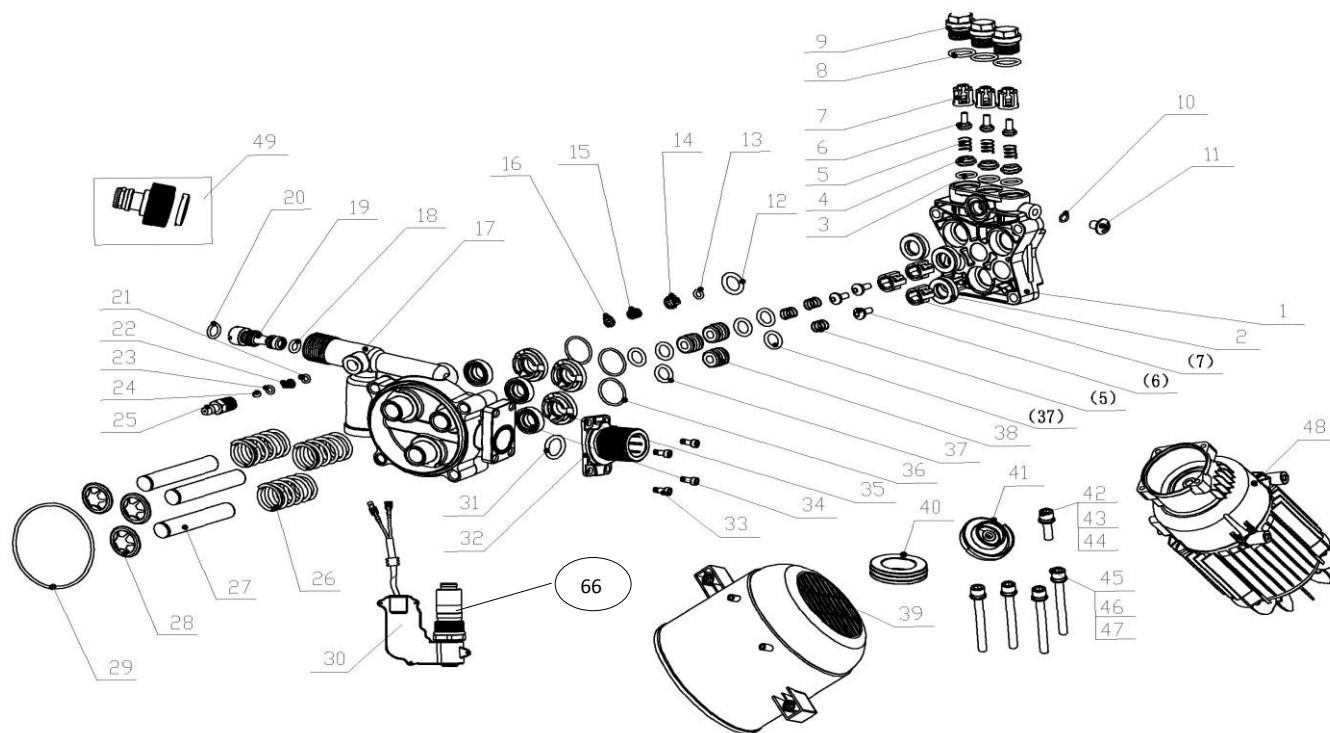

C8115

HP6140-26

HP6140-6

HP6140-43

HP6140-13

№	Артикул	Наименование	К-во	№	Артикул	Наименование	К-во
	HP6140-13	Насос комплект(п.1-38)	1		HP6140-60	Поршень комплект (п.26-28)	3
	HP6140-63	Корпус насоса сторона клапана комплект (п.1-11)	1	26		Пружина поршня	3
1		Корпус насоса сторона клапанов	1	27		Поршень	3
2	HP6140-71	Манжета высокого давления	3	28		Стопор поршня	3
	HP6140-65	Клапан выпускной (п.3-7)	3	29	HP6140-66	Кольцо уплотнительное корпуса	1
3		Кольцо уплотнительное клапана	3	30	HP6140-61	Выключатель клапанного блока	1
4		Седло клапана	3	31		Кольцо уплотнительное	1
5		Пружина клапана	6	32	HP6140-72	Приемный патрубок	1
6		Грибок клапана	6	33		Болт	1
7		Корпус клапана	6	34	HP6140-69	Сальник поршня	3
8		Кольцо уплотнительное заглушки	3	35	HP6140-70	Корпус манжеты поршня комплект	3
9		Заглушка клапана	3	36		Кольцо уплот-ное манжеты поршня	3
10		Кольцо уплотнительное	1		HP6140-64	Клапан впускной (п.37,38)	3
11		Болт-заглушка насоса	1	37		Кольцо уплотнительное	6
	HP6140-73	Клапан перепускной комплект(п.12-16)	1	38		Седло клапана	3
12		Кольцо уплотнительное	1	39	HP6140-42	Крышка двигателя	1
13		Кольцо уплотнительное	1	40	HP6140-18/ HP8140-19	Подшипник упорный косой шайбы	1
14		Седло клапана	1	41	HP6140-17	Шайба косая	1
15		Пружина клапана	1	42		Болт	1
16		Шарик клапана	1	43		Болт	1
	HP6140-62	Корпус насоса сторона поршней комплект (п.17,26,27,28,34-36)	1	44		Болт	1
17		Корпус насоса сторона поршней	1	45		Болт	4
18		Кольцо уплотнительное	1	46		Болт	4
19	HP6140-68	Инжектор (п.18-25)	1	47		Болт	4
20		Кольцо уплотнительное	1	48	HP6140-13	Электродвигатель	1
21		Кольцо уплотнительное	1	49	HP6140-26	Соединитель	1
22		Пружина клапана штуцера	1	66	HP6140-67	Клапан выключателя (30)	1
23		Кольцо уплотнительное	1				
24		Шарик клапана штуцера	1				
25		Штуцер	1				