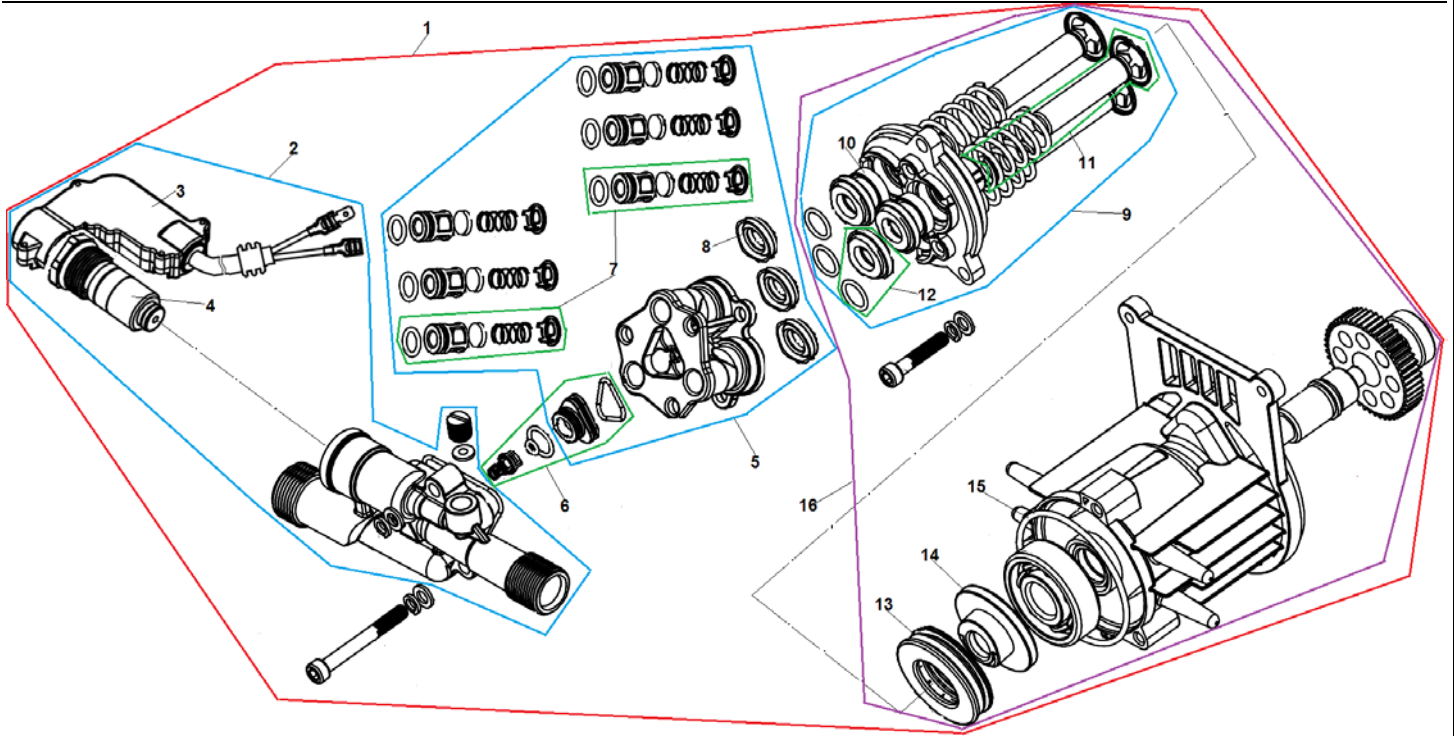

№	Артикул	Наименование	К-во	№	Артикул	Наименование	К-во
1	HP2130-1	Корпус мойки левая часть	1	14	C8103	Струйная трубка	1
2	HP2130-27	Защитный колпачек выключателя	1	15	HP2130-13	Кабель включения	1
3	C8115	Фильтр тонкой очистки	1	16	HP2130-10	Корпус мойки правая часть	1
4	HP2130-26	Выключатель	1	17	HP2130-9	Прокладка правой половины корпуса нижняя	1
5	HP2130-25	Корпус крепления выключателя	1	18	HP2130-8	Прокладка правой половины корпуса верхняя	1
6	HP2130-23	Прокладка крышки корпуса верхняя	1	19	HP2130-7	Виброизолятор двигателя правый	1
7	HP2130-24	Конденсатор	1	20	HP2130-4	Виброизолятор двигателя левый	1
8	HP2130-21	Прокладка крышки корпуса нижняя	1	21	HP2130-5	Электродвигатель	1
9	HP2130-20	Крышка корпуса выключателя	1	22	HP2130-19	Фильтр воздушный	1
10	HP2130-17	Насос высокого давления	1	23	HP2130-3	Прокладка левой половины корпуса нижняя	1
11	HP2130-28	Соединитель	1	24	HP2130-2	Прокладка левой половины корпуса верхняя	1
12	C8102	Пистолет	1	25	C8101	Емкость для шампуня	1
13	C8104	Шланг напорный армированный 5 м	1		C8111	Шланг для подключения 2 м с двумя коннекторами	1

№15 HP2130-15

№16 HP2130-10

№21 HP2130-5

№25 C8101

C8111

№	Артикул	Наименование	К-во	№	Артикул	Наименование	К-во
1	HP2130-17	Насос высокого давления комплект	1	9	HP2130-39	Корпус насоса сторона поршней	1
2	HP2130-33	Корпус насоса сторона патрубков	1	10	HP6160-68	Манжета высокого давления 12x20x5,7	3
3	HP6140-61	Выключатель клапанного блока	1	11	HP2130-40	Поршень комплект	3
4	HP6140-67	Клапан выключателя клапанного блока	1	12	HP2130-12	Корпус манжеты высокого давления	3
5	HP2130-36	Корпус клапанов комплект	1	13	HP2130-41	Подшипник упорный косой шайбы	1
6	HP2130-34	Клапан перепускной комплект	1	14	HP6160-66	Шайба косая	1
7	HP2130-35	Клапан впускной/выпускной комплект	6	15	HP2130-16	Кольцо уплотнительное корпуса насоса	1
8	HP6140-71	Сальник поршня 12x20x5,2	3	16	HP2130-43	Редуктор в сборе с корпусом поршней	1